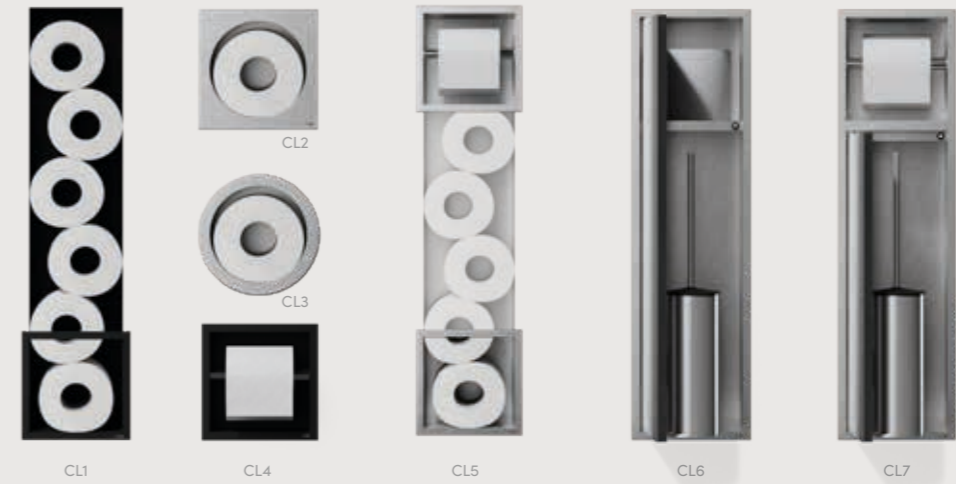

CLOSED COLLECTION
CLOSED

for technical drawings
and more info

↔	↕	↻				Euro
17,3 cm	74 cm	14 cm	CL1	CL1-MZ	CL1-W	€ 294,⁰⁹
15,8 cm	15,8 cm	10,7 cm	CL2	-		€ 159,⁰⁰
15,8 cm	15,8 cm	10,7 cm	CL3	-		€ 159,⁰⁰
17,3 cm	17,3 cm	8,6 cm	CL4	CL4-MZ	CL4-W	€ 161,²⁴
17,3 cm	74 cm	14 cm	CL5	-		€ 489,⁰⁰
17,3 cm	62,2 cm	14 cm	CL6	-		€ 789,⁰⁰
17,3 cm	62,2 cm	14 cm	CL7	-		€ 869,⁰⁰

- Hoogwaardig rvs
- Te integreren naast je inbouwreservoir
- Draairichting deuren aan te passen

- High-quality stainless steel
- Possible to integrate near concealed toilet cistern
- Doors turn direction adjustable

- Inox de haute qualité
- À intégrer à côté du réservoir encastré
- Sens de rotation des portes réglable

Materiaal: rvs
Kleur: geborsteld rvs, wit, mat zwart

Material: stainless steel
Colour: brushed stainless steel, white, matt black

Matériau: inox
Couleur: avec noir mat, blanc ou inox brossé

Only suited for brushed stainless steel
Stainless Steel Maintenance Set
Code: CLEAN570-580 €41,15