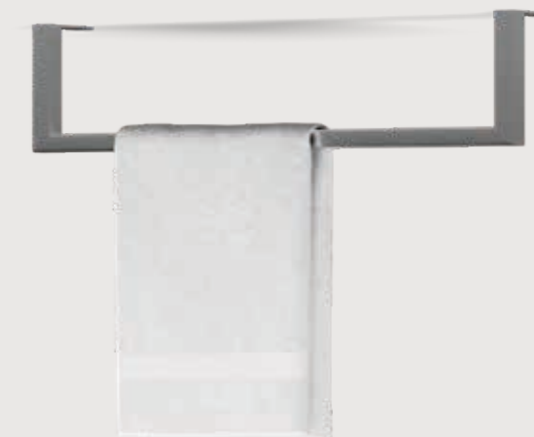

Laissez le produit propre et sec. Ne laissez aucun liquide absorbé.

page 187

ACCESSORIES

RAIL

for technical drawings and more info

↔	↕	Color	Material	Euro	↔	↕	Color	Material	Euro
35 cm	14 cm	mat zwart	WHH35MZ	€ 119,00	35 cm	14 cm	blanc	WHH35RVS	€ 125,00
50 cm	14 cm	geborsteld rvs	WHH50MZ	€ 125,00	50 cm	14 cm	inox	WHH50RVS	€ 129,00

page 23

page 29

page 35

page 27

combine with one of our (Mini) Base Shelves

- Hoogwaardig rvs
- In drie kleuren verkrijgbaar

Materiaal: rvs  
 Kleur: mat zwart, wit of geborsteld rvs  
 Lengte: 35 of 50 cm

- High-quality stainless steel
- Available in three colours