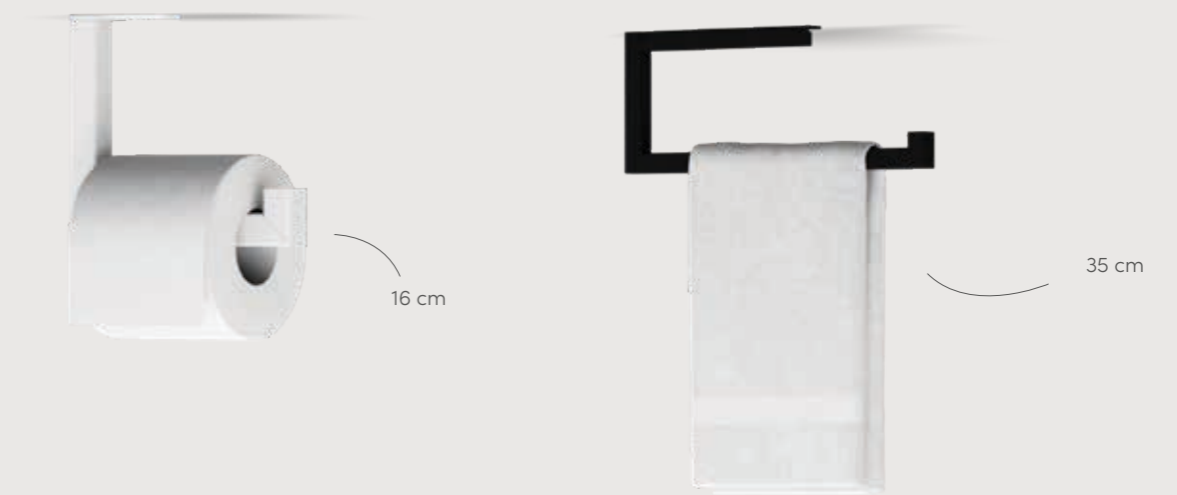

ACCESSORIES
ROLL

for technical drawings
and more info

↔	↕	Color	Model	Price	↔	↕	Color	Model	Price
16 cm	14 cm	Black	WROLL16MZ	€ 129,00	16 cm	14 cm	Brushed	WROLL16RVS	€ 145,00
35 cm	14 cm	White	WROLL35MZ	€ 135,00	35 cm	14 cm	Brushed	WROLL35RVS	€ 149,00

- Hoogwaardig rvs
- In drie kleuren verkrijgbaar
- Voor wc rol of handdoek

Materiaal: rvs
Kleur: mat zwart, wit of geborsteld rvs
Lengte: 16 of 35 cm
Extra: te plaatsen onder een meubel, bijvoorbeeld de (Mini) Base Shelf

- High-quality stainless steel
- Available in three colours
- For toilet roll or towel

Material: stainless steel
Colour: matt black, white or brushed stainless steel
Length: 16 or 35 cm
Extra: to be placed under a Base Unit, for example a (Mini) Base Shelf

- Inox en haute qualité
- Disponible en trois couleurs
- Pour le papier toilette ou une serviette

Matériau: inox
Couleur: noir mat, blanc ou inox brossé
Longueur: 16 ou 35 cm
Extra: à placer en dessous d'une meuble, par exemple en le (Mini) Base Shelf

Only suited for brushed stainless steel
Stainless Steel Maintenance Set
Code: CLEAN570-580 €41,15

Mounting Kit
Info: page 247