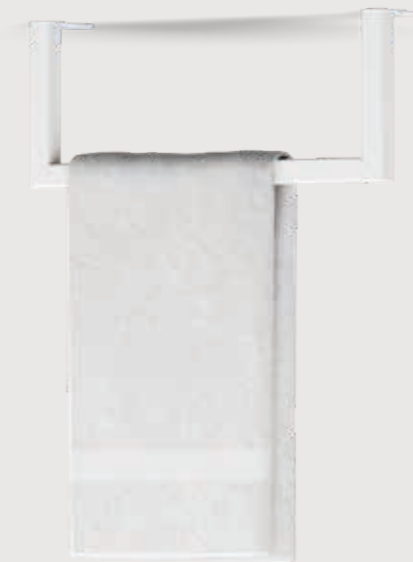

Laissez le produit propre et sec. Ne laissez aucun liquide absorbé.

page 187

ACCESSORIES

RAIL

for technical drawings and more info

↔	↕	Color	Material	Euro	↔	↕	Color	Material	Euro
35 cm	14 cm	mat zwart	WHH35MZ	€ 119,00	35 cm	14 cm	blanc	WHH35RVS	€ 125,00
50 cm	14 cm	geborsteld rvs	WHH50MZ	€ 125,00	50 cm	14 cm	inox	WHH50RVS	€ 129,00