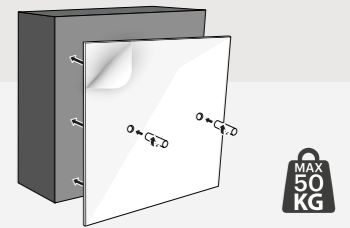

### MOUNTING SET COLOUR BOX

Materiaal: zelfklevend

Alleen mogelijk bij vlakke ondergronden

Material: self adhesive

Only possible with flat surfaces.

Matériau: auto-collant

Uniquement possible sur surface plane.