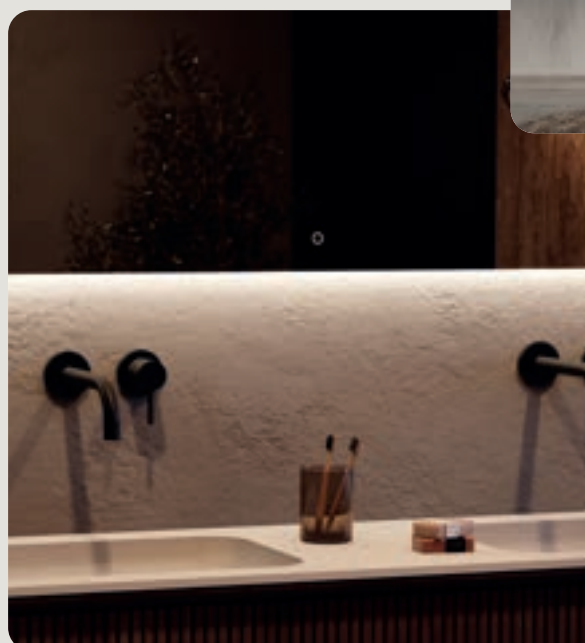

A-Line Rectangle

MIRROR COLLECTION

voor meer info

Deze rechthoekige spiegel past perfect bij een moderne badkamer. De badkamerspiegel is voorzien van indirecte LED-verlichting die een prachtige en zachte gloed creëert. Via de handige tip-touch knop op de spiegel kan je de verlichting gemakkelijk bedienen.

↔	↕	Artikelnummer	Euro
80 cm	70 cm	SPA800-700	€ 429,00
100 cm	70 cm	SPA1000-700	€ 459,00
120 cm	70 cm	SPA1200-700	€ 499,00
140 cm	70 cm	SPA1400-700	€ 539,00
160 cm	70 cm	SPA1600-700	€ 569,00

Tip-touch

- tip-touch dimbare bediening
- indirecte led (sfeer)verlichting
- maatwerk mogelijk
- spiegelverwarming