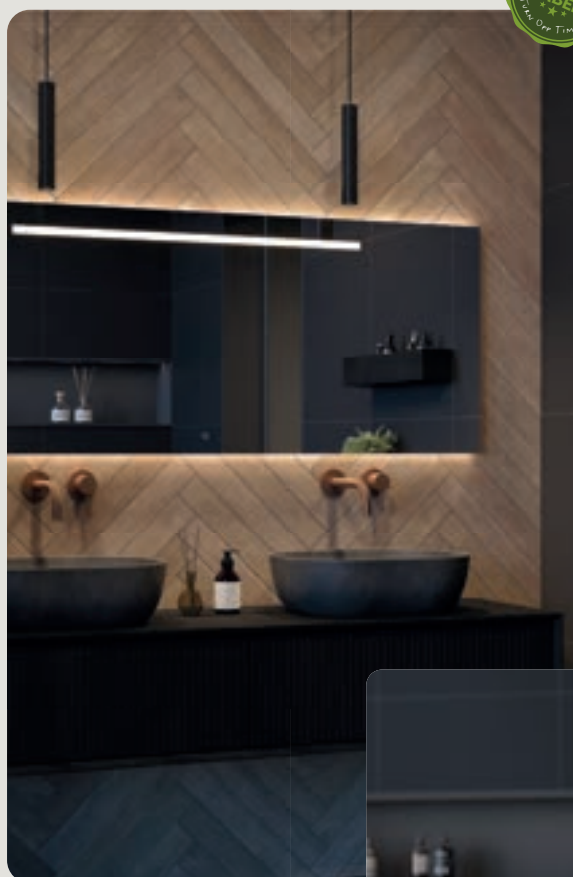

ML2-Line

MIRROR COLLECTION

voor meer info

De ML2-Line spiegel kenmerkt zich door de verlichting aan drie kanten: boven, onder en van voren. Ook is dit een duurzame keuze! De verlichting schakelt namelijk automatisch uit na 30 min. Esthetisch en milieubewust.

↔	↕	Artikelnummer	Euro
80 cm	70 cm	SPML2-800-700	€ 529,¹³
100 cm	70 cm	SPML2-1000-700	€ 564,³²
120 cm	70 cm	SPML2-1200-700	€ 658,⁵⁷
140 cm	70 cm	SPML2-1400-700	€ 693,⁷⁷
160 cm	70 cm	SPML2-1600-700	€ 728,⁹⁸
180 cm	70 cm	SPML2-1800-700	€ 765,³⁰