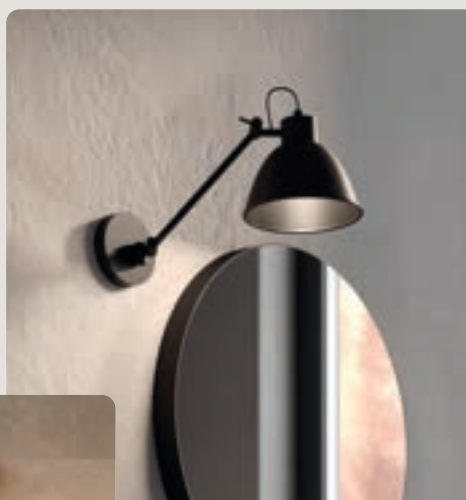

Ontdek onze handige
spiegel configurator

Informeer bij jouw
accountmanager

Wooden Mirror Shelves

Wooden Mirror Shelves

STORAGE COLLECTION

voor meer info

Wooden Mirror Shelf

Houten accessoires geven je badkamer warmte en sfeer. Dit geldt natuurlijk ook voor de Looox Mirror Shelf, een eiken planket die je kunt combineren met verschillende badkamerspiegels. Op de Looox Mirror Shelf kun je verschillende spullen plaatsen, zoals je borstel of bril. De Wooden Mirror Shelf heeft een praktische **uitsparing** voor de spiegel en laat zich moeiteloos combineren met diverse modellen. Zo creëer je een stijlvolle combinatie met jouw favoriete Looox spiegel. Verkrijgbaar in twee tijdloze kleuren: Old Grey en Black.

- diverse afmetingen
- geschikt voor de Organic, A-Line spiegels, Rectangle Rounded, M-Line, C-Line en CM-Line

Looox Like Light

LIGHT COLLECTION

voor meer info

De spiegelverlichting van Looox zorgt voor sfeer en stijl. Of je nu je make-up doet, je scheert of gewoon goed licht wilt bij de start van je dag, met Looox zit je altijd goed. We hebben verschillende modellen (spiegel)verlichting in ons assortiment. Elk model is ontworpen met oog voor detail, zodat je altijd de juiste oplossing vindt voor jouw badkamer.