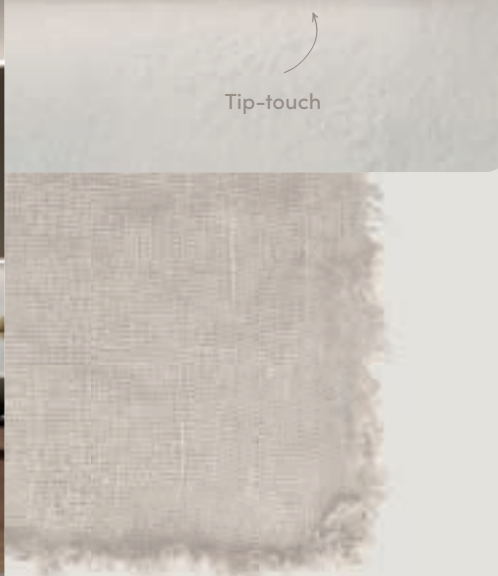

O-Line Square

MIRROR COLLECTION

voor meer info

Een vierkante spiegel inclusief verlichtingsrand, wie wil dat nu niet? Het is een uniek item in je badkamer. De verlichtingsrand zit aan de voorkant van de spiegel, hierdoor wordt je gezicht prachtig verlicht. Ideaal voor je make-up of scheersessie.

↔	↕	Artikelnummer	Euro
60 cm	60 cm	SPOLINE600-600	€ 379,00
80 cm	80 cm	SPOLINE800-800	€ 419,00

- tip-touch bediening
- directe led verlichting
- maatwerk niet mogelijk