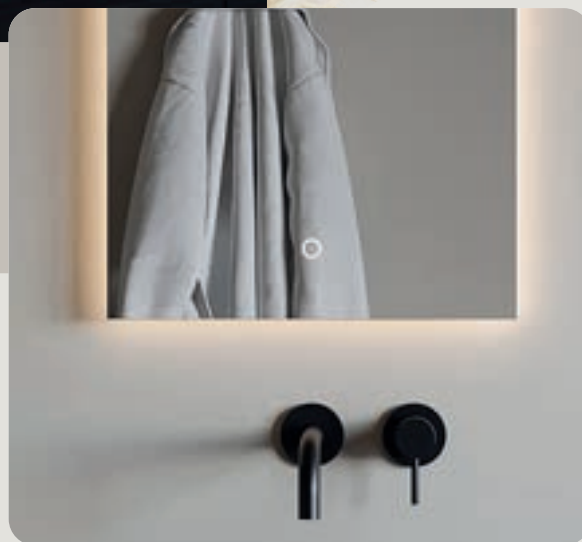

Tip-touch

- tip-touch dimbare bediening
- indirecte led (sfeer)verlichting
- maatwerk mogelijk
- spiegelverwarming