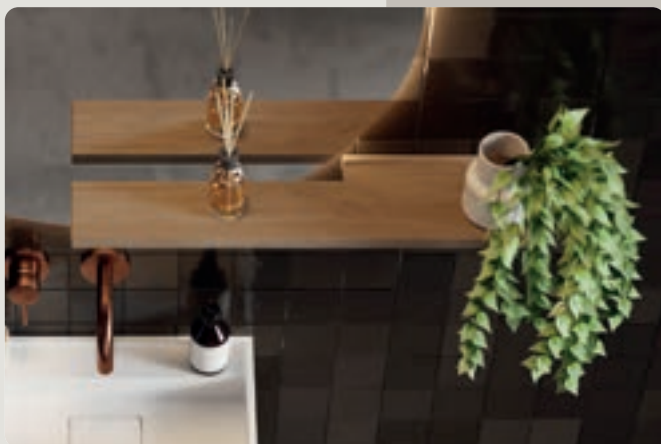

Ontdek onze handige
spiegel configurator

Informeer bij jouw
accountmanager

Wooden Mirror Shelves

Wooden Mirror Shelves

STORAGE COLLECTION

voor meer info

Wooden Mirror Shelf

Houten accessoires geven je badkamer warmte en sfeer. Dit geldt natuurlijk ook voor de Looox Mirror Shelf, een eiken planket die je kunt combineren met verschillende badkamerspiegels. Op de Looox Mirror Shelf kun je verschillende spullen plaatsen, zoals je borstel of bril. De Wooden Mirror Shelf heeft een praktische **uitsparing** voor de spiegel en laat zich moeiteloos combineren met diverse modellen. Zo creëer je een stijlvolle combinatie met jouw favoriete Looox spiegel. Verkrijgbaar in twee tijdloze kleuren: Old Grey en Black.