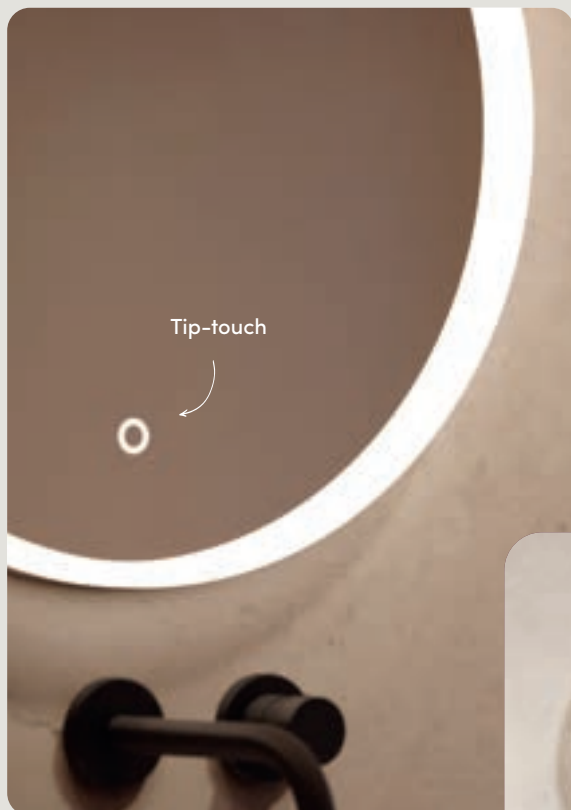

Gold Line Round

MIRROR COLLECTION

voor meer info

De Gold Line Round is een ronde spiegel die is voorzien van een goud gecoat aluminium frame. Met dit gouden accent trek je jouw stijl door tot in de details. Ronde vormen geven echt een ruimtelijk gevoel en de gouden rand geeft jouw badkamer net een eigen draai.

Ø	Artikelnummer	Euro
50 cm	SPGLR500	€ 405, ¹⁹
60 cm	SPGLR600	€ 441, ⁷⁰
70 cm	SPGLR700	€ 459, ⁸⁷
80 cm	SPGLR800	€ 475, ⁷⁶
100 cm	SPGLR1000	€ 532, ⁵³

Gouden rand

- goud gekleurd frame
- diverse afmetingen
- maatwerk mogelijk

O-Line Round

O-Line Round

MIRROR COLLECTION

voor meer info

De O-Line staat voor outline, een spiegel met **verlichting rondom**. Deze spiegel met heldere verlichting is ideaal voor het aanbrengen van make-up of het scheren van je gezicht, en is voorzien van moderne tip-touch bediening.

O-Line Oval

MIRROR COLLECTION

3000K
Warm licht

voor meer info

90° DRAAIEN Kan zowel horizontaal als verticaal geplaatst worden.

De O-Line Oval is een elegante ovale spiegel met rondom subtiele LED-verlichting. Dankzij de tip-touch bediening schakel je het licht eenvoudig in of uit. Hang 'm verticaal voor een klassiek effect, of kies horizontaal voor een moderne twist.