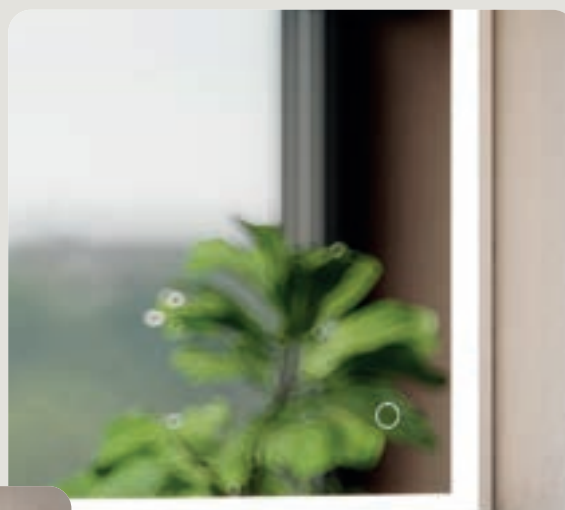

O-Line Square

MIRROR COLLECTION

voor meer info

Een vierkante spiegel inclusief verlichtingsrand, wie wil dat nu niet? Het is een uniek item in je badkamer. De verlichtingsrand zit aan de voorkant van de spiegel, hierdoor wordt je gezicht prachtig verlicht. Ideaal voor je make-up of scheersessie.

↔	↕	Artikelnummer	Euro
60 cm	60 cm	SPOLINE600-600	€ 379,00
80 cm	80 cm	SPOLINE800-800	€ 419,00

- tip-touch bediening
- directe led verlichting
- maatwerk niet mogelijk