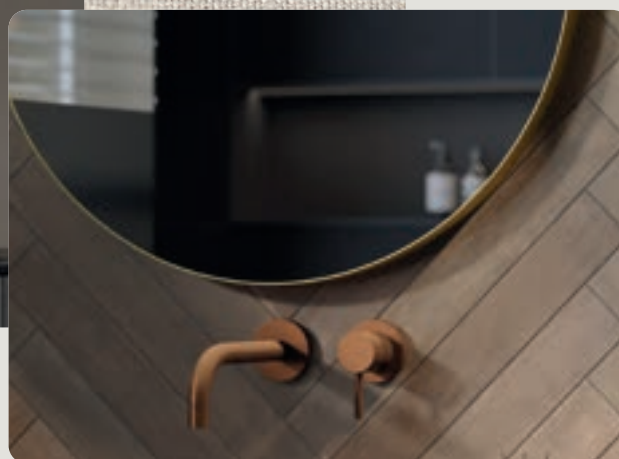

Gold Line Round

MIRROR COLLECTION

voor meer info

De Gold Line Round is een ronde spiegel die is voorzien van een goud gecoat aluminium frame. Met dit gouden accent trek je jouw stijl door tot in de details. Ronde vormen geven echt een ruimtelijk gevoel en de gouden rand geeft jouw badkamer net een eigen draai.

Ø	Artikelnummer	Euro
50 cm	SPGLR500	€ 405,¹⁹
60 cm	SPGLR600	€ 441,⁷⁰
70 cm	SPGLR700	€ 459,⁸⁷
80 cm	SPGLR800	€ 475,⁷⁶
100 cm	SPGLR1000	€ 532,⁵³

Gouden rand

- goud gekleurd frame
- diverse afmetingen
- maatwerk mogelijk