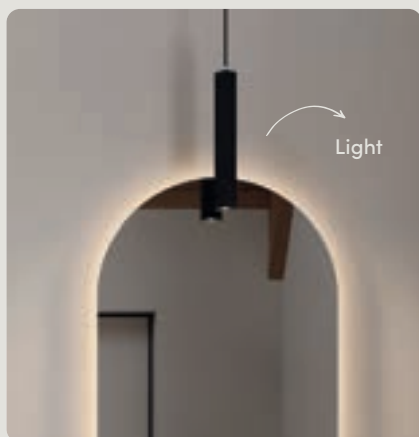

Looox Like Light

LIGHT COLLECTION

voor meer info

De spiegelverlichting van Looox zorgt voor sfeer en stijl. Of je nu je make-up doet, je scheert of gewoon goed licht wilt bij de start van je dag, met Looox zit je altijd goed. We hebben verschillende modellen (spiegel)verlichting in ons assortiment. Elk model is ontworpen met oog voor detail, zodat je altijd de juiste oplossing vindt voor jouw badkamer.