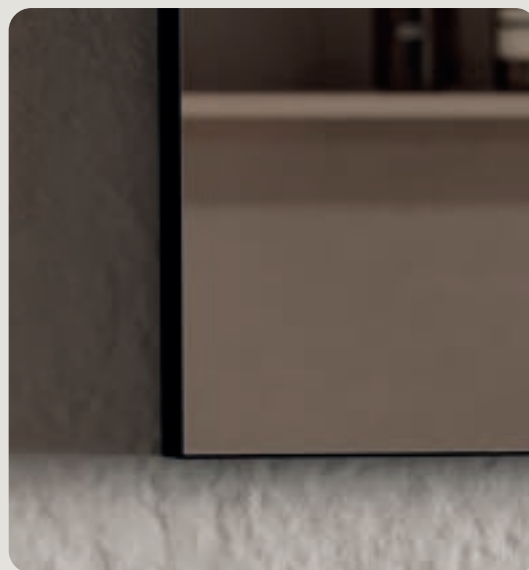

Black Line

MIRROR COLLECTION

Koel licht

voor meer info

Ben jij ook zo verliefd op spiegels met **zwarte** accenten? Wij wel! Onze Black Line voegt echt klasse en body toe aan jouw badkamer interieur. Je kunt zelf kiezen voor de versie met of zonder **ledverlichting**.

90° DRAAIEN Black Line zonder verlichting kan zowel horizontaal als verticaal geplaatst worden.

MET VERLICHTING

↔	↕	Artikelnummer	Euro
80 cm	60 cm	SPBL800-600B	€ 475,76
100 cm	60 cm	SPBL1000-600B	€ 509,83
120 cm	60 cm	SPBL1200-600B	€ 543,89
140 cm	60 cm	SPBL1400-600B	€ 577,96
160 cm	60 cm	SPBL1600-600B	€ 612,02

ZONDER VERLICHTING

↔	↕	Artikelnummer	Euro
80 cm	60 cm	SPBL800-600	€ 316,79
100 cm	60 cm	SPBL1000-600	€ 362,21
120 cm	60 cm	SPBL1200-600	€ 396,28
140 cm	60 cm	SPBL1400-600	€ 441,70
160 cm	60 cm	SPBL1600-600	€ 475,76

Zwarte rand