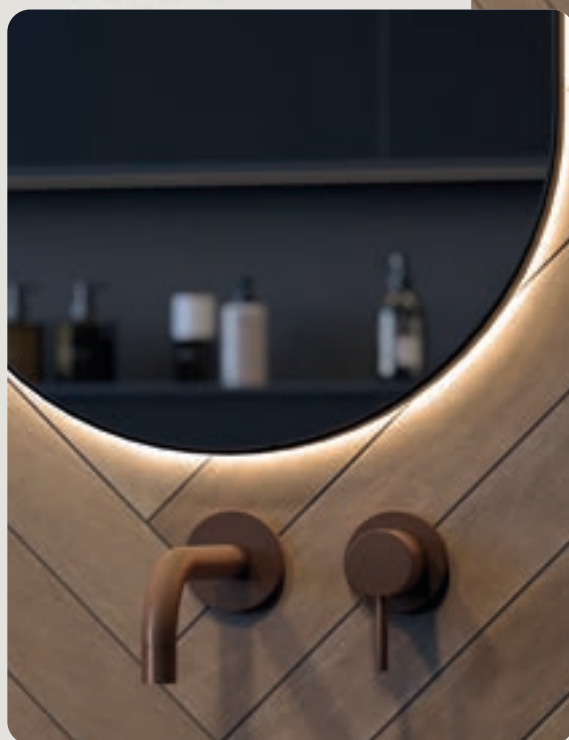

Zwarte rand