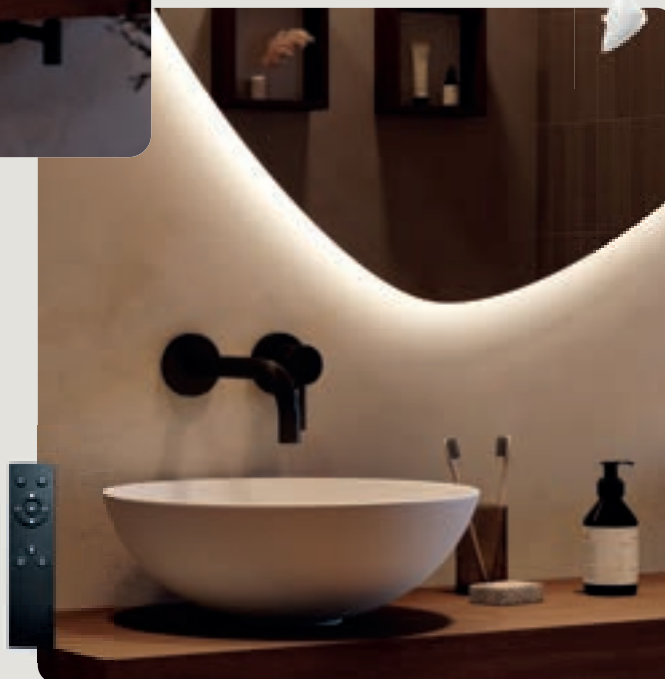

- indirecte led (sfeer)verlichting
- verlichting dimbaar
- afstandsbediening
- maatwerk mogelijk