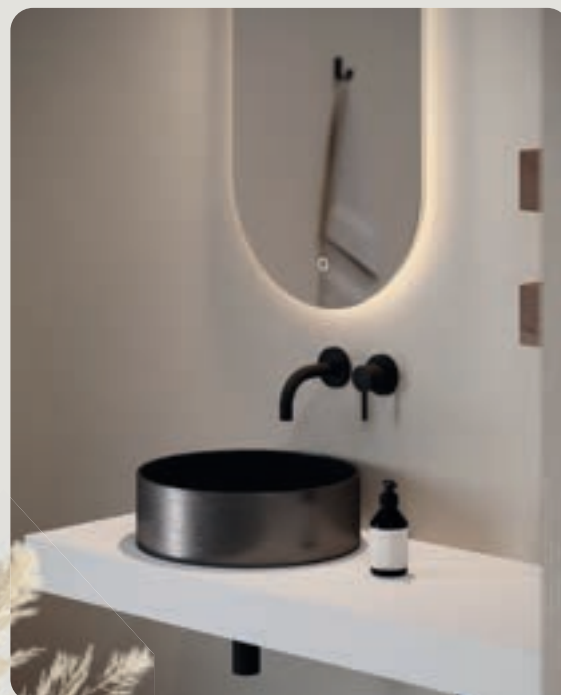

A-Line Rectangle

A-Line Rectangle

MIRROR COLLECTION

voor meer info

Deze rechthoekige spiegel past perfect bij een moderne badkamer. De badkamerspiegel is voorzien van indirecte LED-verlichting die een prachtige en zachte gloed creëert. Via de handige tip-touch knop op de spiegel kan je de verlichting gemakkelijk bedienen.

Inspiratie nodig?

Bezoek ons Experience
Center in Deventer

A-Line Oval

MIRROR COLLECTION

voor meer info

De A-Line Oval spiegel straalt elegantie uit met zijn tijdloze ovale vorm. Deze spiegel laat jou en de badkamer stralen. Met de tip-touch bediening kun je de verlichting eenvoudig aan- en uitzetten. Een stijlvolle toevoeging voor elke moderne badkamer.

↔	↕	Artikelnummer	Euro
40 cm	80 cm	SPAOV400800	€ 399,00
45 cm	90 cm	SPAOV450900	€ 429,00
50 cm	100 cm	SPAOV5001000	€ 449,00

- tip-touch dimbare bediening
- indirecte led (sfeer)verlichting
- maatwerk mogelijk
- spiegelverwarming