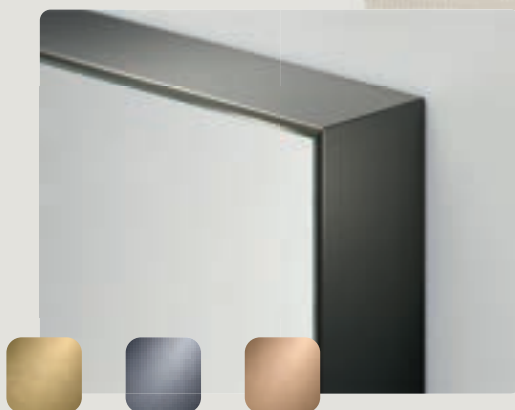

Metallic Line Rectangle

MIRROR COLLECTION

voor meer info

Bovenstaande opties horen alleen bij Metallic Line Rectangle met verlichting

De Metallic Line Rectangle combineert stijl en functionaliteit met een **brushed metallic rand** met of zonder **directe LED-verlichting**. Verkrijgbaar in drie kleuren, perfect voor een luxe en moderne badkamer.

Een subtiele eyecatcher met een koele, sfeervolle gloed!

MET VERLICHTING EN SPIEGELVERWARMING

↔	↕	Brushed Brass	Brushed Gunmetal	Brushed Copper	Euro
80 cm	60 cm	SPMETBR800600B	SPMETGM800600B	SPMETCO800600B	€ 579,00
100 cm	60 cm	SPMETBR1000600B	SPMETGM1000600B	SPMETCO1000600B	€ 629,00
120 cm	60 cm	SPMETBR1200600B	SPMETGM1200600B	SPMETCO1200600B	€ 689,00
140 cm	60 cm	SPMETBR1400600B	SPMETGM1400600B	SPMETCO1400600B	€ 729,00
160 cm	60 cm	SPMETBR1600600B	SPMETGM1600600B	SPMETCO1600600B	€ 789,00

De verlichting is met tip-touch bediening

ZONDER VERLICHTING EN SPIEGELVERWARMING

↔	↕	Brushed Brass	Brushed Gunmetal	Brushed Copper	Euro
80 cm	60 cm	SPMETBR800-600	SPMETGM800-600	SPMETCO800-600	€ 409,00
100 cm	60 cm	SPMETBR1000-600	SPMETGM1000-600	SPMETCO1000-600	€ 429,00
120 cm	60 cm	SPMETBR1200-600	SPMETGM1200-600	SPMETCO1200-600	€ 469,00
140 cm	60 cm	SPMETBR1400-600	SPMETGM1400-600	SPMETCO1400-600	€ 489,00
160 cm	60 cm	SPMETBR1600-600	SPMETGM1600-600	SPMETCO1600-600	€ 529,00

- metallic gekleurde frames
- diverse afmetingen
- maatwerk mogelijk
- spiegelverwarming
- tip-touch