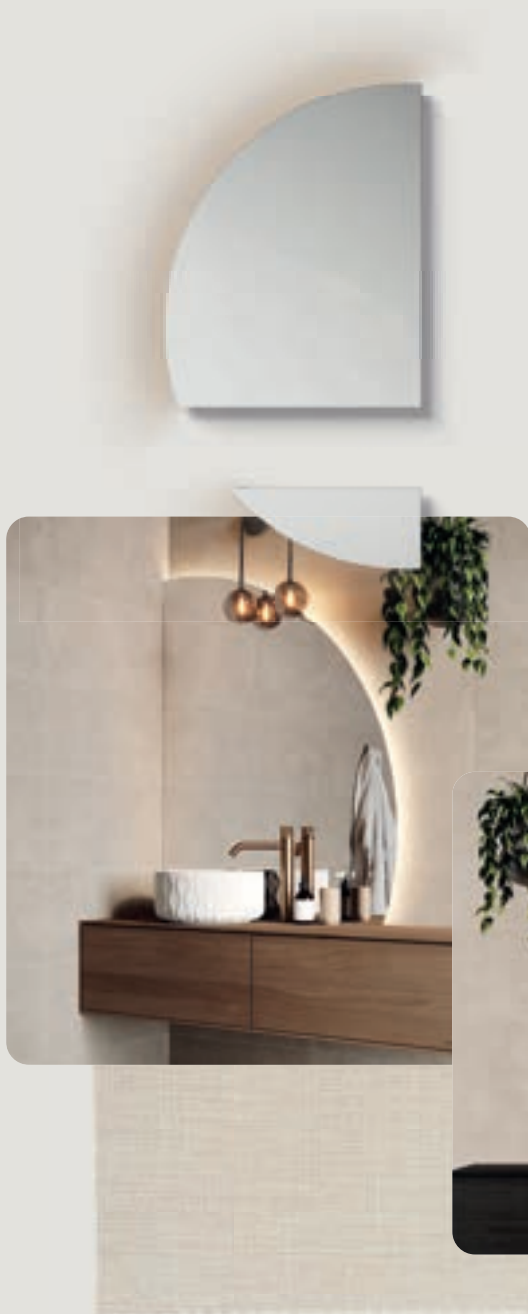

A-Line Luna

A-Line Luna

MIRROR COLLECTION

3000K
Warm licht

voor meer info

Op zoek naar een spiegel met een uniek design? Ontdek de A-Line Luna! Deze **halfronde** spiegel bestaat uit twee kwart delen. Je kan de spiegel stijlvol door laten lopen **onder** je badkamermeubel. De indirecte ledverlichting in de ronding is centraal geschakeld en geeft sfeer aan de ruimte. Perfect voor wie iets anders wil!