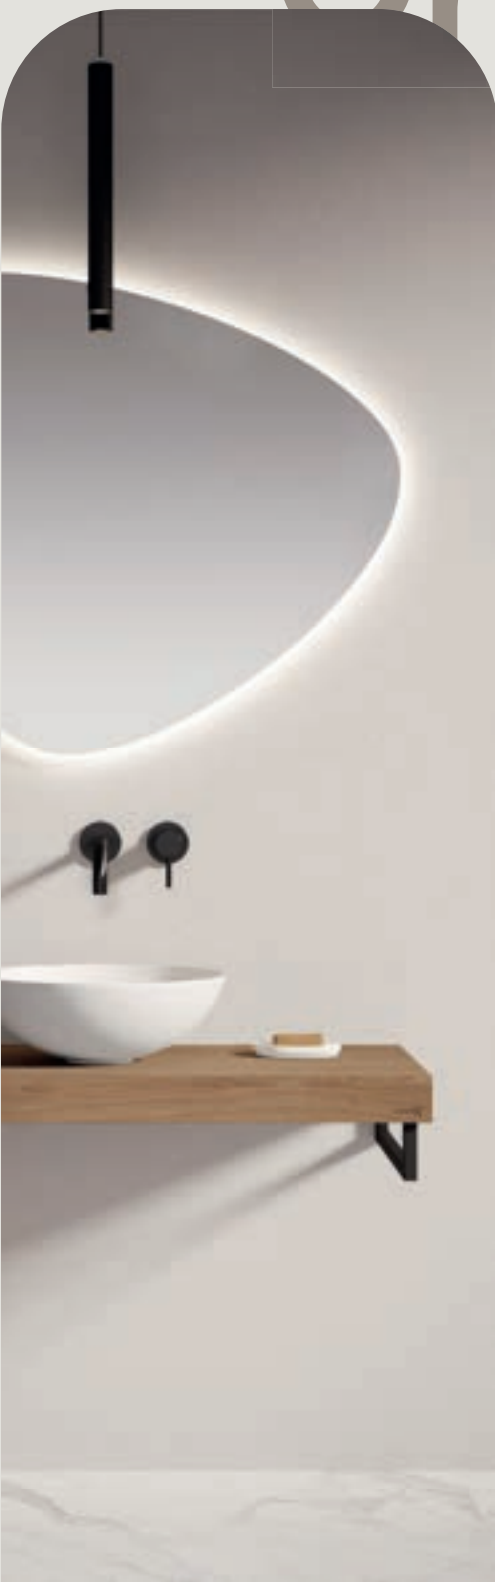

↪ Round

↪ Rectangle

↪ Square

- diverse vormen
- maatwerk mogelijk

Rectangle

Round

Organic

Spiegel configurator

Ontdek onze innovatie: de online maatwerk spiegel configurator van Looox! Met deze **gebruiksvriendelijke** tool kunnen klanten hun eigen spiegel ontwerpen en aanpassen aan hun persoonlijke smaak en behoeften.