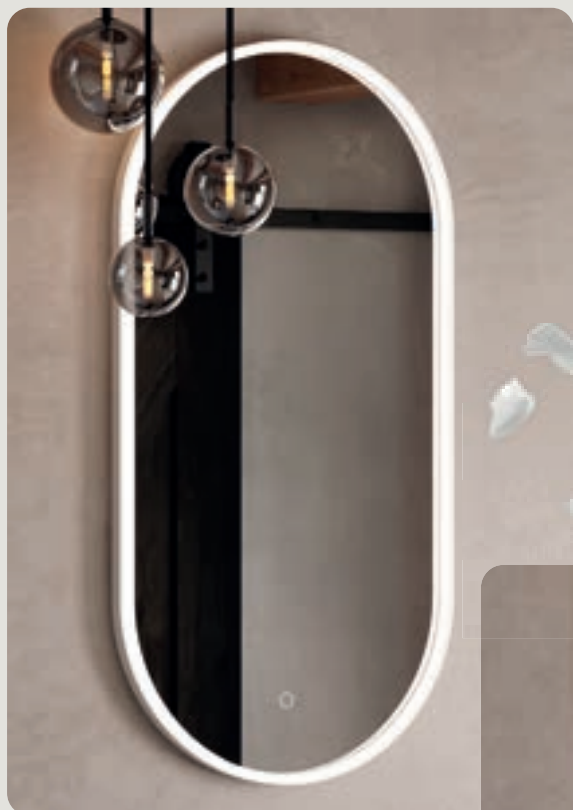

O-Line Round

O-Line Round

MIRROR COLLECTION

voor meer info

De O-Line staat voor outline, een spiegel met **verlichting rondom**. Deze spiegel met heldere verlichting is ideaal voor het aanbrengen van make-up of het scheren van je gezicht, en is voorzien van moderne tip-touch bediening.

O-Line Oval

MIRROR COLLECTION

3000K
Warm licht

voor meer info

90° DRAAIEN Kan zowel horizontaal als verticaal geplaatst worden.

De O-Line Oval is een elegante ovale spiegel met rondom subtiele LED-verlichting. Dankzij de tip-touch bediening schakel je het licht eenvoudig in of uit. Hang 'm verticaal voor een klassiek effect, of kies horizontaal voor een moderne twist.

Artikelnummer

Euro

50 cm

100 cm

SPOLINEOV50100

€ 495,⁰⁰

Tip-touch

- diverse afmetingen
- tip-touch bediening
- directe ledverlichting
- maatwerk niet mogelijk

O-Line Square

O-Line Square

MIRROR COLLECTION

voor meer info

Een vierkante spiegel inclusief verlichtingsrand, wie wil dat nu niet? Het is een uniek item in je badkamer. De verlichtingsrand zit aan de voorkant van de spiegel, hierdoor wordt je gezicht prachtig verlicht. Ideaal voor je make-up of scheersessie.