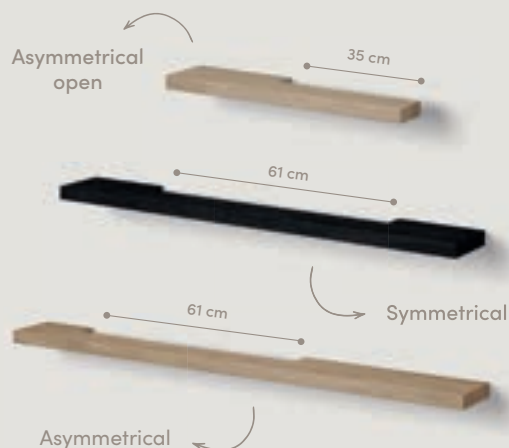

Ontdek onze innovatie: de online maatwerk spiegel configurator van Looox! Met deze **gebruiksvriendelijke** tool kunnen klanten hun eigen spiegel ontwerpen en aanpassen aan hun persoonlijke smaak en behoeften.

Ontdek onze handige
spiegel configurator

Informeer bij jouw
accountmanager

Wooden Mirror Shelves

Wooden Mirror Shelves

STORAGE COLLECTION

voor meer info

Wooden Mirror Shelf

Houten accessoires geven je badkamer warmte en sfeer. Dit geldt natuurlijk ook voor de Looox Mirror Shelf, een eiken planket die je kunt combineren met verschillende badkamerspiegels. Op de Looox Mirror Shelf kun je verschillende spullen plaatsen, zoals je borstel of bril. De Wooden Mirror Shelf heeft een praktische **uitsparing** voor de spiegel en laat zich moeiteloos combineren met diverse modellen. Zo creëer je een stijlvolle combinatie met jouw favoriete Looox spiegel. Verkrijgbaar in twee tijdloze kleuren: Old Grey en Black.