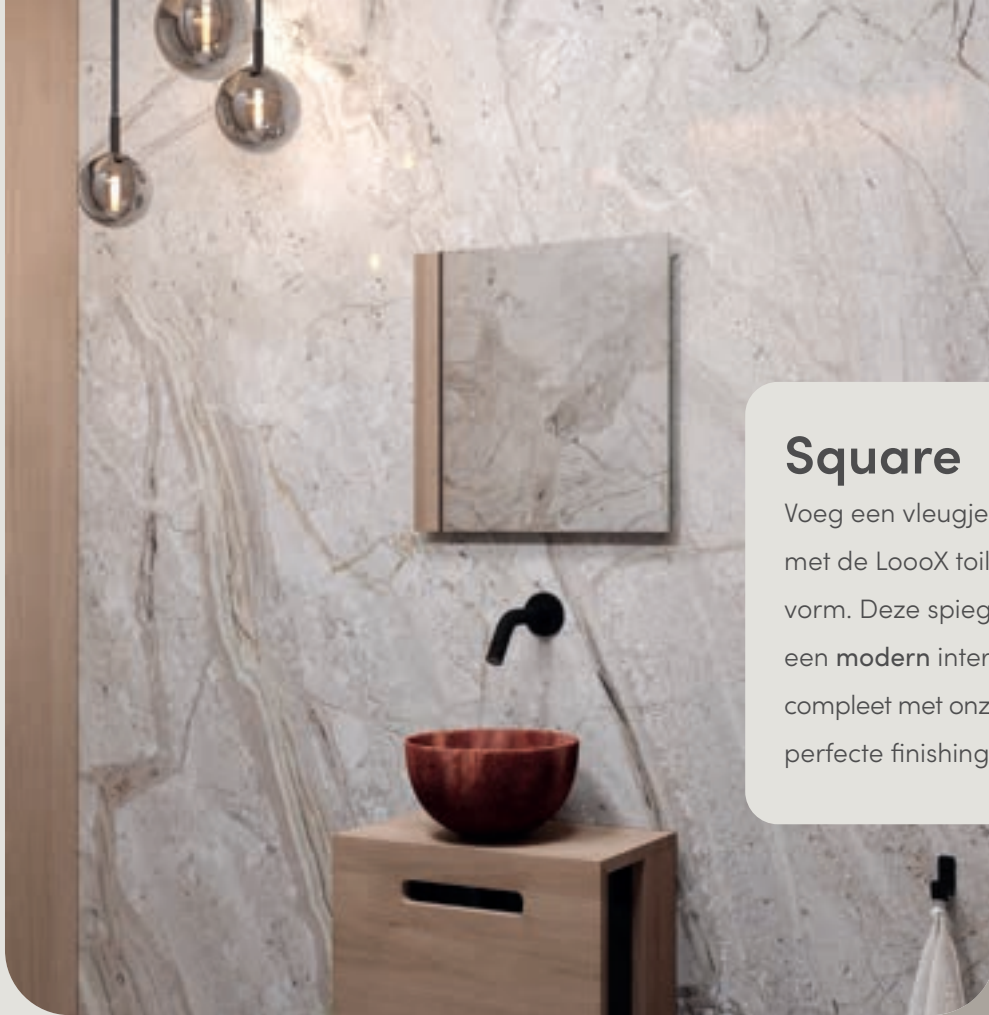

De Mirror Light en Wooden BoX Facet kan apart worden bijbesteld.

Wooden BoX Facet

Mirror Light

- verlichting optioneel
- regaaldeel optioneel
- inclusief stopcontact
- maatwerk kleur mogelijk

Toilet-Line mirrors.

Organic

Creëer een luxueuze sfeer in je toilet met de Looox toiletspiegel in **organische** vorm. Deze moderne en praktische spiegel verdient een plekje in de **kleinste ruimte** van het huis. Maak je toilet styling compleet met onze toiletspiegel voor de ultieme upgrade van je toilet.

Square

Voeg een vleugje luxe toe aan jouw toilet met de Looox toiletspiegel in **vierkante** vorm. Deze spiegelvorm past perfect bij een **modern** interieur. Maak jouw toilet compleet met onze toiletspiegel voor de perfecte finishing touch!

Round

Geef je toilet de perfecte finishing touch met de Looox **ronde** toiletspiegel! Deze moderne en stijlvolle spiegel is een echte blikvanger en helemaal on-trend. Want ook de kleinste ruimte in huis verdient een vleugje luxe en design. Met de Looox toiletspiegel maak je van je toilet een plek waar functionaliteit en stijl moeiteloos samenkomen. Ontdek hoe deze spiegel jouw interieur een **elegante** upgrade geeft!