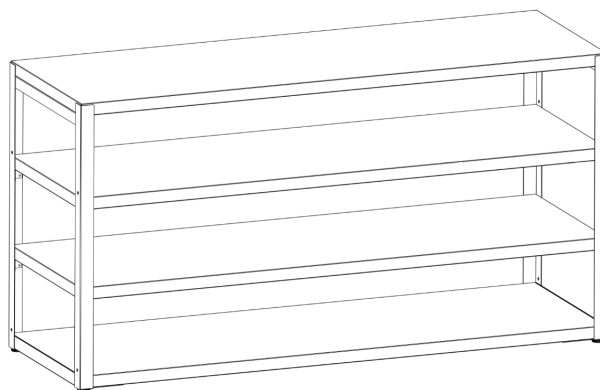

EN: INSTALLATION INSTRUCTIONS
SV: MONTERINGSANVISNING
DA: INSTALLATIONSINSTRUKTIONER
NO: MONTERINGSVEILEDNING

FI: ASENNUSOHJEET
DE: MONTAGEANLEITUNG
NL: MONTAGEHANDLEIDING
FR: INSTRUCTIONS DE MONTAGE

MODELS/ MODELLER/ MALLIT/ MODELLE/ MODELLEN/ MODÈLES:
SUNC-ST600-7965SS/ SUNC-ST600-7977BLACK/ SUNC-ST1200-7966SS/
SUNC-ST1200-7978BLACK/ SUNC-ST1800-7967SS/ SUNC-ST1800-7979BLACK