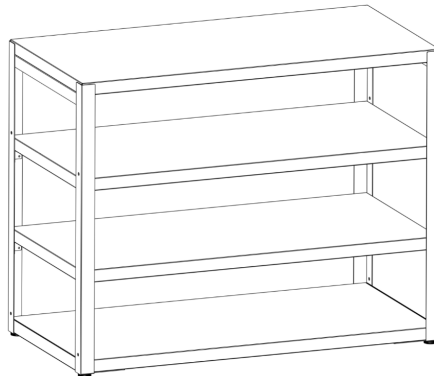

EN: INSTALLATION INSTRUCTIONS
SV: MONTERINGSANVISNING
DA: INSTALLATIONSINSTRUKTIONER
NO: MONTERINGSVEILEDNING

FI: ASENNUSOHJEET
DE: MONTAGEANLEITUNG
NL: MONTAGEHANDLEIDING
FR: INSTRUCTIONS DE MONTAGE

MODELS/ MODELLER/ MALLIT/ MODELLE/ MODELLEN/ MODÈLES:
SUNC-ST600-7965SS/ SUNC-ST600-7977BLACK/ SUNC-ST1200-7966SS/
SUNC-ST1200-7978BLACK/ SUNC-ST1800-7967SS/ SUNC-ST1800-7979BLACK