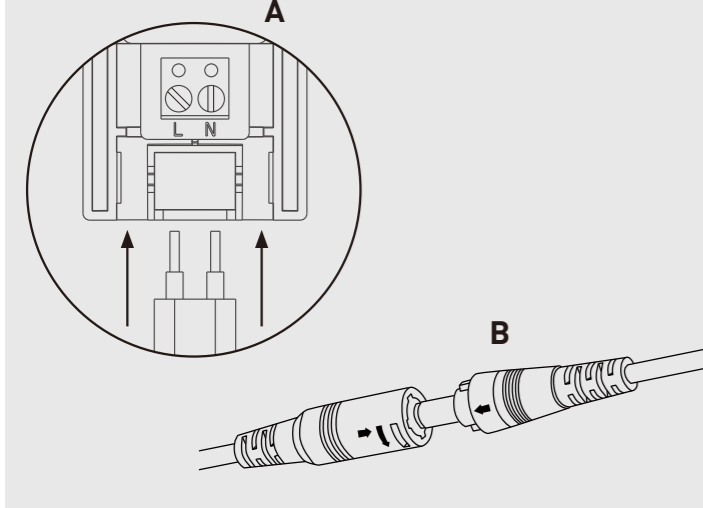

② Driver

③ Luminaire

④

⑤ Battery

⑥ Standard

⑦ Dimmable

⑧

⑨