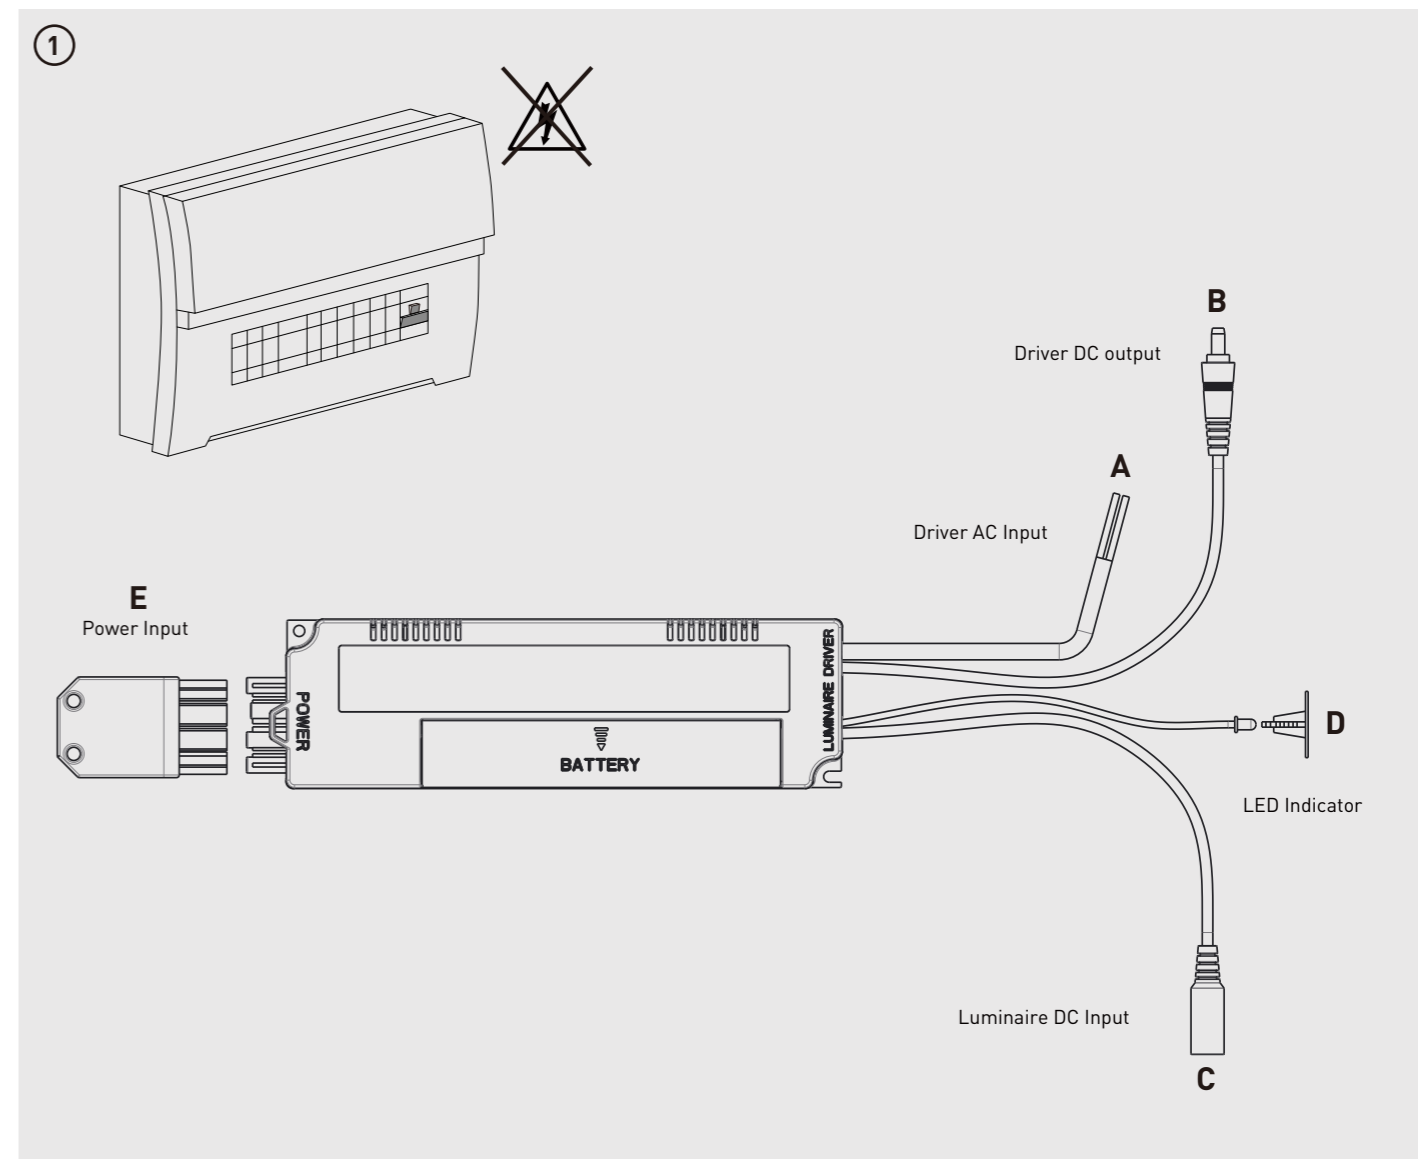

EMERGENCY PACK

ASSEMBLY AND INSTALLATION **EN**

- This Emergency Pack is only suitable and guaranteed for use with Luceco luminaires
- The battery has a 4 year service life provided its operated and maintained by regular testing (It is recommended that batteries are replaced every 4 years).

ZUSAMMENBAU UND INSTALLATION **DE**

- Diese Notstromversorgung ist nur für die Verwendung mit Luceco-Leuchten geeignet.
- Der Akku hat eine nominale Lebensdauer von 4 Jahren, vorausgesetzt er wird mit regelmäßigen Überprüfungen betrieben und gewartet. Es wird empfohlen die Batterien alle 4 Jahre zu ersetzen.

NOTICE D'ASSEMBLAGE ET DE MONTAGE **FR**

- Ce Pack Urgence est uniquement adapté et garanti pour une utilisation avec les luminaires Luceco
- La batterie a une durée de vie de 4 ans, à condition qu'elle soit utilisée et entretenue via des tests réguliers

MONTAJE E INSTALACIÓN **ES**

- El Pack de Emergencia sólo es apto y está garantizada su instalación en luminarias Luceco
- La batería tiene una vida útil de 4 años, es necesaria la comprobación regular de su correcto funcionamiento

MONTAGGIO E INSTALLAZIONE **IT**

- Questo pacchetto di emergenza è adatto e garantito solo per l'uso con gli apparecchi Luceco
- La batteria ha una durata di vita di 4 anni se la sua funziona e mantiene regolarmente i test