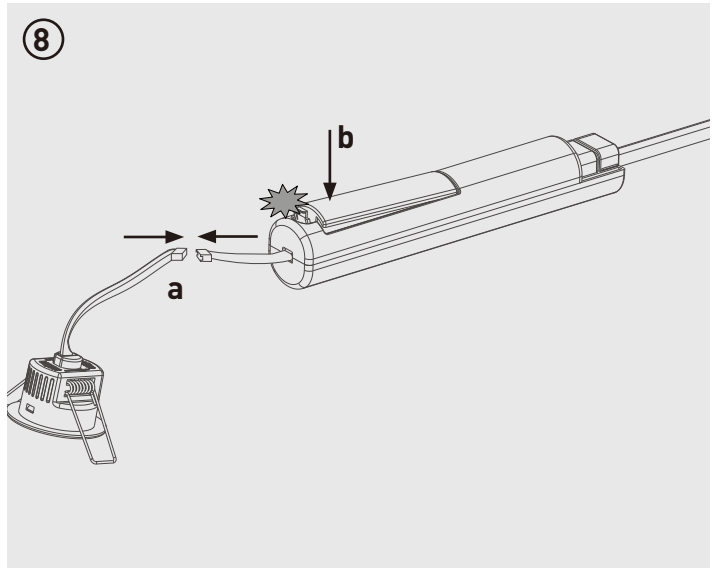

NON-MAINTAINED EMERGENCY DOWNLIGHT

Part Code	Power Source / Frequency	Luminaire Lumens	Charging Wattage
LEMDWO	220-240V AC - 50/60Hz	120lm	5W
LEMDWC	220-240V AC - 50/60Hz	120lm	5W

9 Light Distribution LEMDWO

	HEIGHT	DISTANCE FROM WALL	SPACING
LEMWO			
OPEN AREA - 0.5 Lux	2.5	5.4	9.6
	3	5	11.2
	4	1.5	11.8

<p>Tech Help Line UK - 0330 0249 279 Non UK - +44 (0)1952 238 100 Supplied by LUCECO Stafford Park 1, Telford, Shropshire, England, TF3 3BD</p>	<p>Kontakt UK - 0330 0249 279 Non UK - +49 40 89066 878 - 29 Geliefert von Luceco GmbH Holstenplatz 20b, 22765 Hamburg DEUTSCHLAND</p>	<p>Support Technique UK - 0330 0249 279 Non UK - +33 [0]1 61 10 10 35 Notice fournie par Luceco SAS France & Belux 3 Rue de Courtalin, Magny Le Hongre 77700 FRANCE & BELUX</p>	<p>Servicio de asistencia telefónica UK - 0330 0249 279 Non UK - +34 93 576 83 21 Facilitado por BG Electrical Ltd Liessamins, 6, 08338, Premia de Datt Barcelona, Spain</p>	<p>Assistenza tecnica telefonica UK - 0330 0249 279 Non UK - +39 0434 1696795 Fornito da BG Electrical Ltd Nexus Italia, Via Amman 10 33170 Pordenone, Italy</p>
--	---	---	---	---