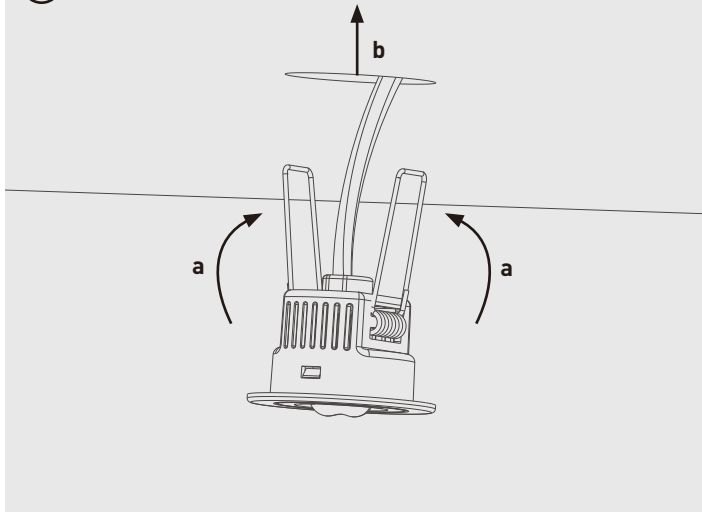

	HEIGHT	DISTANCE FROM WALL	SPACING
LEMWO			
OPEN AREA - 0.5 Lux	2.5	5.4	9.6
	3	5	11.2
	4	1.5	11.8

<p>Tech Help Line UK - 0330 0249 279 Non UK - +44 (0)1952 238 100 Supplied by LUCECO Stafford Park 1, Telford, Shropshire, England, TF3 3BD</p>	<p>Kontakt UK - 0330 0249 279 Non UK - +49 40 89066 878 - 29 Geliefert von Luceco GmbH Holstenplatz 20b, 22765 Hamburg DEUTSCHLAND</p>	<p>Support Technique UK - 0330 0249 279 Non UK - +33 [0]1 61 10 10 35 Notice fournie par Luceco SAS France & Belux 3 Rue de Courtalin, Magny Le Hongre 77700 FRANCE & BELUX</p>	<p>Servicio de asistencia telefónica UK - 0330 0249 279 Non UK - +34 93 576 83 21 Facilitado por BG Electrical Ltd Liessamins, 6, 08338, Premia de Datt Barcelona, Spain</p>	<p>Assistenza tecnica telefonica UK - 0330 0249 279 Non UK - +39 0434 1696795 Fornito da BG Electrical Ltd Nexus Italia, Via Amman 10 33170 Pordenone, Italy</p>
--	---	---	---	---

	HEIGHT	DISTANCE FROM WALL	SPACING
ESCAPE ROUTE - 1 LUX (BASED ON A 2M WIDTH)	LEMWC		
	2.5	5	17
	3	5.2	17.5
	4	3.5	13

12

13

14

15

Tech Help Line

UK - **0330 0249 279**
 Non UK - **+44 (0)1952 238 100**
 Supplied by LUCECO
 Stafford Park 1, Telford, Shropshire,
 England, TF3 3BD