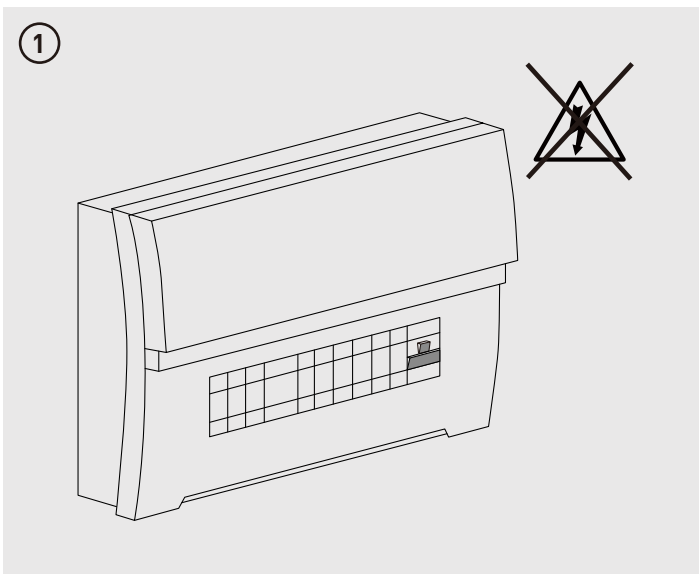

NON-MAINTAINED EMERGENCY DOWNLIGHT

Part Code	Power Source / Frequency	Luminaire Lumens	Charging Wattage
LEMDWO	220-240V AC - 50/60Hz	120lm	5W
LEMDWC	220-240V AC - 50/60Hz	120lm	5W

9 Light Distribution LEMDWO

	HEIGHT	DISTANCE FROM WALL	SPACING
LEMWO			
OPEN AREA - 0.5 Lux	2.5	5.4	9.6
	3	5	11.2
	4	1.5	11.8

<p>Tech Help Line UK - 0330 0249 279 Non UK - +44 (0)1952 238 100 Supplied by LUCECO Stafford Park 1, Telford, Shropshire, England, TF3 3BD</p>	<p>Kontakt UK - 0330 0249 279 Non UK - +49 40 89066 878 - 29 Geliefert von Luceco GmbH Holstenplatz 20b, 22765 Hamburg DEUTSCHLAND</p>	<p>Support Technique UK - 0330 0249 279 Non UK - +33 [0]1 61 10 10 35 Notice fournie par Luceco SAS France & Belux 3 Rue de Courtalin, Magny Le Hongre 77700 FRANCE & BELUX</p>	<p>Servicio de asistencia telefónica UK - 0330 0249 279 Non UK - +34 93 576 83 21 Facilitado por BG Electrical Ltd Liessamins, 6, 08338, Premia de Datt Barcelona, Spain</p>	<p>Assistenza tecnica telefonica UK - 0330 0249 279 Non UK - +39 0434 1696795 Fornito da BG Electrical Ltd Nexus Italia, Via Amman 10 33170 Pordenone, Italy</p>
--	---	---	---	---