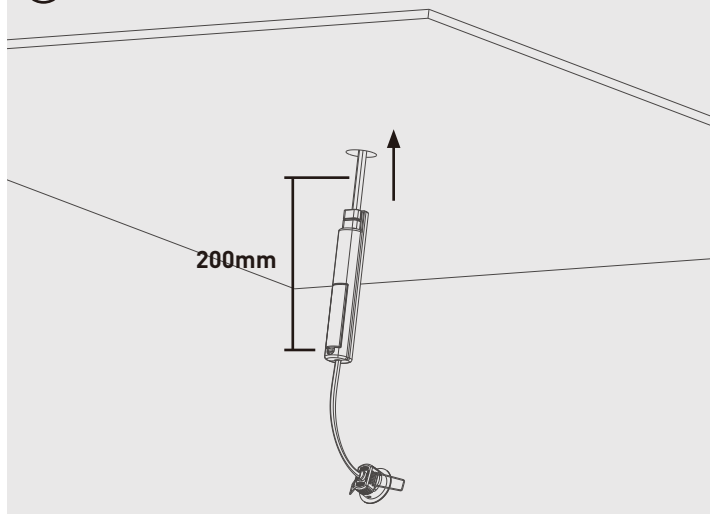

	HEIGHT	DISTANCE FROM WALL	SPACING
LEMWO			
OPEN AREA - 0.5 Lux	2.5	5.4	9.6
	3	5	11.2
	4	1.5	11.8

<p>Tech Help Line UK - 0330 0249 279 Non UK - +44 (0)1952 238 100 Supplied by LUCECO Stafford Park 1, Telford, Shropshire, England, TF3 3BD</p>	<p>Kontakt UK - 0330 0249 279 Non UK - +49 40 89066 878 - 29 Geliefert von Luceco GmbH Holstenplatz 20b, 22765 Hamburg DEUTSCHLAND</p>	<p>Support Technique UK - 0330 0249 279 Non UK - +33 [0]1 61 10 10 35 Notice fournie par Luceco SAS France & Belux 3 Rue de Courtalin, Magny Le Hongre 77700 FRANCE & BELUX</p>	<p>Servicio de asistencia telefónica UK - 0330 0249 279 Non UK - +34 93 576 83 21 Facilitado por BG Electrical Ltd Liessamins, 6, 08338, Premia de Datt Barcelona, Spain</p>	<p>Assistenza tecnica telefonica UK - 0330 0249 279 Non UK - +39 0434 1696795 Fornito da BG Electrical Ltd Nexus Italia, Via Amman 10 33170 Pordenone, Italy</p>
--	---	---	---	---

	HEIGHT	DISTANCE FROM WALL	SPACING
ESCAPE ROUTE - 1 LUX (BASED ON A 2M WIDTH)	LEMWC		
	2.5	5	17
	3	5.2	17.5
	4	3.5	13

12

13

14

15

Tech Help Line

UK - **0330 0249 279**
 Non UK - **+44 (0)1952 238 100**
 Supplied by LUCECO
 Stafford Park 1, Telford, Shropshire,
 England, TF3 3BD