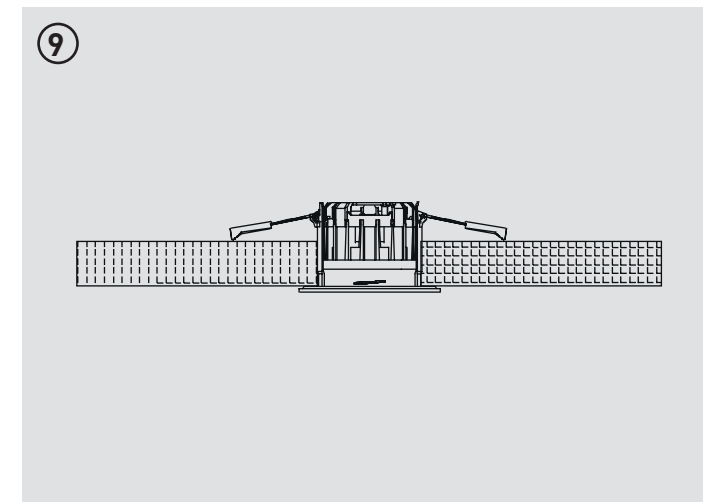

ELEMENT DOWNLIGHT

Tech Help Line UK - 0330 0249 279 Non UK - +44 (0)1952 238 100 Supplied by LUCECO Stafford Park 1, Telford, Shropshire, England, TF3 3BD Visit our website at www.luceco.com	Kontakt UK - 0330 0249 279 Non UK - +49 40 89066 878 - 29 Geliefert von Luceco GmbH Holstenplatz 20b, 22765 Hamburg DEUTSCHLAND Besuchen Sie uns auf www.luceco.de	Support Technique UK - 0330 0249 279 Non UK - +33 (0)1 61 10 10 35 Notice fournie par Luceco SAS France & Belux 3 Rue de Courtalin, Magny Le Hongre 77700 FRANCE & BELUX Visitez note site Web www.luceco.fr	Servicio de asistencia telefónica UK - 0330 0249 279 Non UK - +34 93 576 83 21 Facilitado por BG Electrical Ltd Liessamins, 6, 08338, Premia de Dalt Barcelona, Spain Visite nuestra web en www.luceco.com	Assistenza tecnica telefonica UK - 0330 0249 279 Non UK - +39 0434 1696795 Fornito da BG Electrical Ltd Nexus Italia, Via Amman 10 33170 Pordenone, Italy Visitate il nostro sito www.luceco.com
--	---	--	--	--