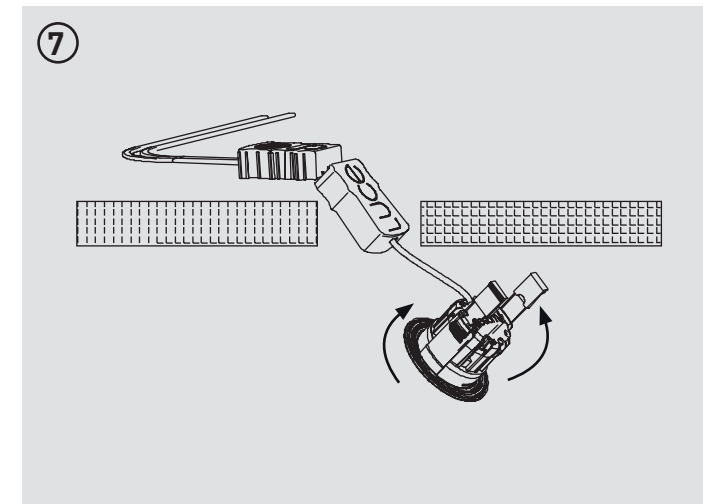

ELEMENT DOWNLIGHT

Tech Help Line UK - 0330 0249 279 Non UK - +44 (0)1952 238 100 Supplied by LUCECO Stafford Park 1, Telford, Shropshire, England, TF3 3BD Visit our website at www.luceco.com	Kontakt UK - 0330 0249 279 Non UK - +49 40 89066 878 - 29 Geliefert von Luceco GmbH Holstenplatz 20b, 22765 Hamburg DEUTSCHLAND Besuchen Sie uns auf www.luceco.de	Support Technique UK - 0330 0249 279 Non UK - +33 (0)1 61 10 10 35 Notice fournie par Luceco SAS France & Belux 3 Rue de Courtalin, Magny Le Hongre 77700 FRANCE & BELUX Visitez note site Web www.luceco.fr	Servicio de asistencia telefónica UK - 0330 0249 279 Non UK - +34 93 576 83 21 Facilitado por BG Electrical Ltd Liessamins, 6, 08338, Premia de Dalt Barcelona, Spain Visite nuestra web en www.luceco.com	Assistenza tecnica telefonica UK - 0330 0249 279 Non UK - +39 0434 1696795 Fornito da BG Electrical Ltd Nexus Italia, Via Amman 10 33170 Pordenone, Italy Visitate il nostro sito www.luceco.com
--	---	--	--	--