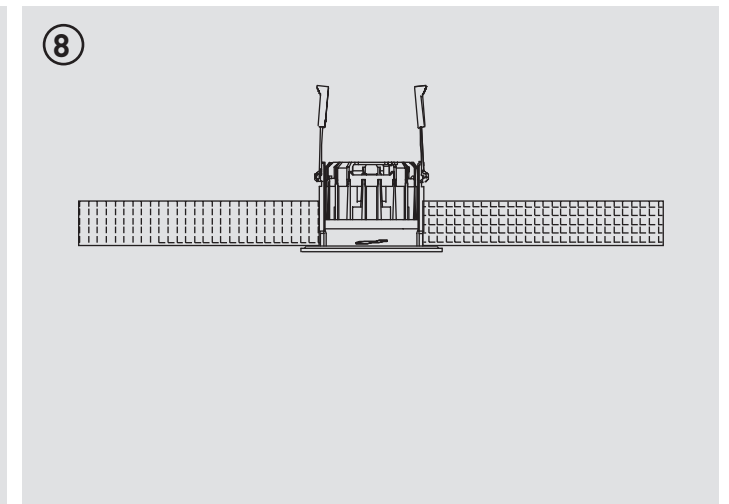

ELEMENT DOWNLIGHT

Tech Help Line UK - 0330 0249 279 Non UK - +44 (0)1952 238 100 Supplied by LUCECO Stafford Park 1, Telford, Shropshire, England, TF3 3BD Visit our website at www.luceco.com	Kontakt UK - 0330 0249 279 Non UK - +49 40 89066 878 - 29 Geliefert von Luceco GmbH Holstenplatz 20b, 22765 Hamburg DEUTSCHLAND Besuchen Sie uns auf www.luceco.de	Support Technique UK - 0330 0249 279 Non UK - +33 (0)1 61 10 10 35 Notice fournie par Luceco SAS France & Belux 3 Rue de Courtalin, Magny Le Hongre 77700 FRANCE & BELUX Visitez note site Web www.luceco.fr	Servicio de asistencia telefónica UK - 0330 0249 279 Non UK - +34 93 576 83 21 Facilitado por BG Electrical Ltd Liessamins, 6, 08338, Premia de Dalt Barcelona, Spain Visite nuestra web en www.luceco.com	Assistenza tecnica telefonica UK - 0330 0249 279 Non UK - +39 0434 1696795 Fornito da BG Electrical Ltd Nexus Italia, Via Amman 10 33170 Pordenone, Italy Visitate il nostro sito www.luceco.com
--	---	--	--	--