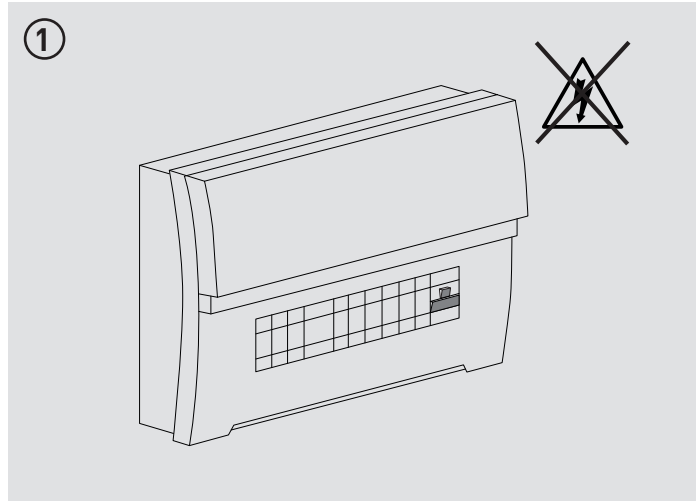

ELEMENT DOWNLIGHT

Tech Help Line UK - 0330 0249 279 Non UK - +44 (0)1952 238 100 Supplied by LUCECO Stafford Park 1, Telford, Shropshire, England, TF3 3BD Visit our website at www.luceco.com	Kontakt UK - 0330 0249 279 Non UK - +49 40 89066 878 - 29 Geliefert von Luceco GmbH Holstenplatz 20b, 22765 Hamburg DEUTSCHLAND Besuchen Sie uns auf www.luceco.de	Support Technique UK - 0330 0249 279 Non UK - +33 (0)1 61 10 10 35 Notice fournie par Luceco SAS France & Belux 3 Rue de Courtalin, Magny Le Hongre 77700 FRANCE & BELUX Visitez note site Web www.luceco.fr	Servicio de asistencia telefónica UK - 0330 0249 279 Non UK - +34 93 576 83 21 Facilitado por BG Electrical Ltd Liessamins, 6, 08338, Premia de Dalt Barcelona, Spain Visite nuestra web en www.luceco.com	Assistenza tecnica telefonica UK - 0330 0249 279 Non UK - +39 0434 1696795 Fornito da BG Electrical Ltd Nexus Italia, Via Amman 10 33170 Pordenone, Italy Visitate il nostro sito www.luceco.com
--	---	--	--	--