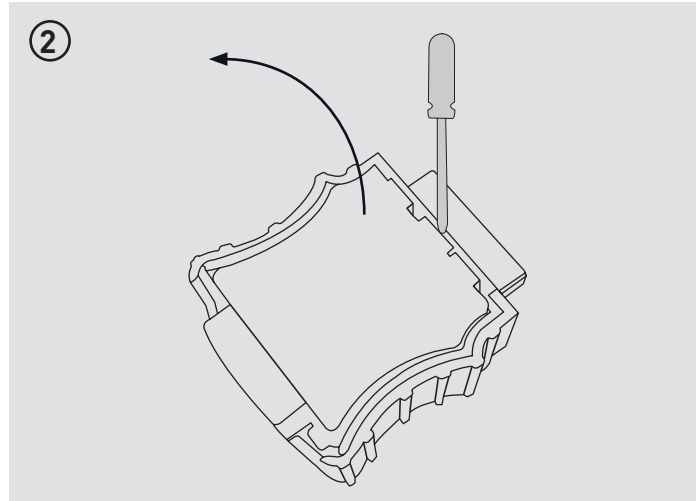

ELEMENT DOWNLIGHT

Tech Help Line UK - 0330 0249 279 Non UK - +44 (0)1952 238 100 Supplied by LUCECO Stafford Park 1, Telford, Shropshire, England, TF3 3BD Visit our website at www.luceco.com	Kontakt UK - 0330 0249 279 Non UK - +49 40 89066 878 - 29 Geliefert von Luceco GmbH Holstenplatz 20b, 22765 Hamburg DEUTSCHLAND Besuchen Sie uns auf www.luceco.de	Support Technique UK - 0330 0249 279 Non UK - +33 (0)1 61 10 10 35 Notice fournie par Luceco SAS France & Belux 3 Rue de Courtalin, Magny Le Hongre 77700 FRANCE & BELUX Visitez note site Web www.luceco.fr	Servicio de asistencia telefónica UK - 0330 0249 279 Non UK - +34 93 576 83 21 Facilitado por BG Electrical Ltd Liessamins, 6, 08338, Premia de Dalt Barcelona, Spain Visite nuestra web en www.luceco.com	Assistenza tecnica telefonica UK - 0330 0249 279 Non UK - +39 0434 1696795 Fornito da BG Electrical Ltd Nexus Italia, Via Amman 10 33170 Pordenone, Italy Visitate il nostro sito www.luceco.com
--	---	--	--	--