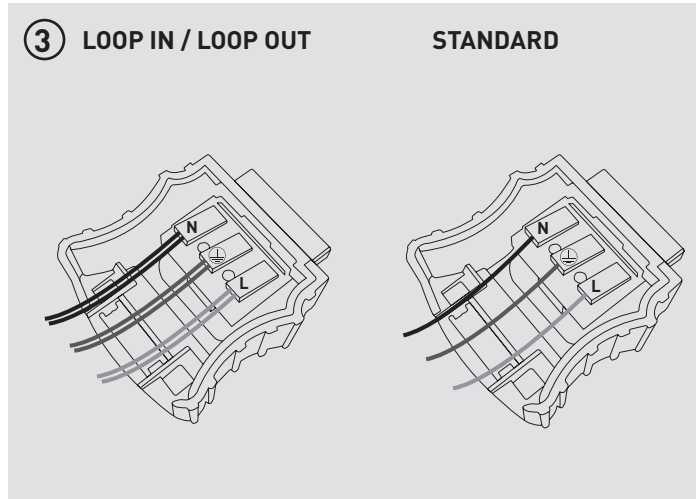

ELEMENT DOWNLIGHT

Tech Help Line UK - 0330 0249 279 Non UK - +44 (0)1952 238 100 Supplied by LUCECO Stafford Park 1, Telford, Shropshire, England, TF3 3BD Visit our website at www.luceco.com	Kontakt UK - 0330 0249 279 Non UK - +49 40 89066 878 - 29 Geliefert von Luceco GmbH Holstenplatz 20b, 22765 Hamburg DEUTSCHLAND Besuchen Sie uns auf www.luceco.de	Support Technique UK - 0330 0249 279 Non UK - +33 (0)1 61 10 10 35 Notice fournie par Luceco SAS France & Belux 3 Rue de Courtalin, Magny Le Hongre 77700 FRANCE & BELUX Visitez note site Web www.luceco.fr	Servicio de asistencia telefónica UK - 0330 0249 279 Non UK - +34 93 576 83 21 Facilitado por BG Electrical Ltd Liessamins, 6, 08338, Premia de Dalt Barcelona, Spain Visite nuestra web en www.luceco.com	Assistenza tecnica telefonica UK - 0330 0249 279 Non UK - +39 0434 1696795 Fornito da BG Electrical Ltd Nexus Italia, Via Amman 10 33170 Pordenone, Italy Visitate il nostro sito www.luceco.com
--	---	--	--	--