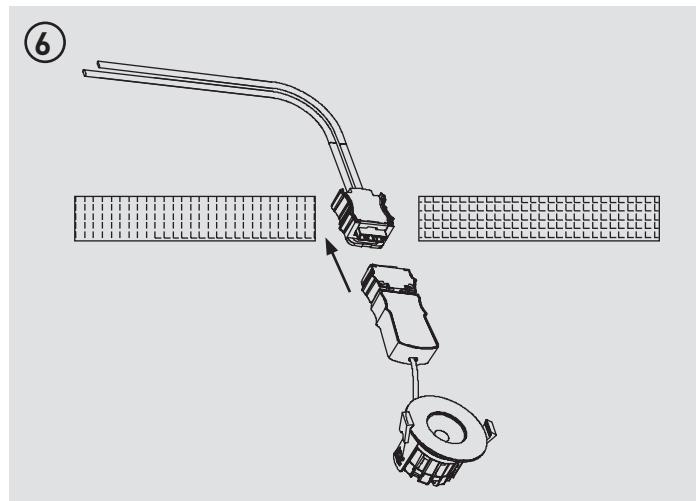

ELEMENT DOWNLIGHT

Tech Help Line UK - 0330 0249 279 Non UK - +44 (0)1952 238 100 Supplied by LUCECO Stafford Park 1, Telford, Shropshire, England, TF3 3BD Visit our website at www.luceco.com	Kontakt UK - 0330 0249 279 Non UK - +49 40 89066 878 - 29 Geliefert von Luceco GmbH Holstenplatz 20b, 22765 Hamburg DEUTSCHLAND Besuchen Sie uns auf www.luceco.de	Support Technique UK - 0330 0249 279 Non UK - +33 (0)1 61 10 10 35 Notice fournie par Luceco SAS France & Belux 3 Rue de Courtalin, Magny Le Hongre 77700 FRANCE & BELUX Visitez note site Web www.luceco.fr	Servicio de asistencia telefónica UK - 0330 0249 279 Non UK - +34 93 576 83 21 Facilitado por BG Electrical Ltd Liessamins, 6, 08338, Premia de Dalt Barcelona, Spain Visite nuestra web en www.luceco.com	Assistenza tecnica telefonica UK - 0330 0249 279 Non UK - +39 0434 1696795 Fornito da BG Electrical Ltd Nexus Italia, Via Amman 10 33170 Pordenone, Italy Visitate il nostro sito www.luceco.com
--	---	--	--	--