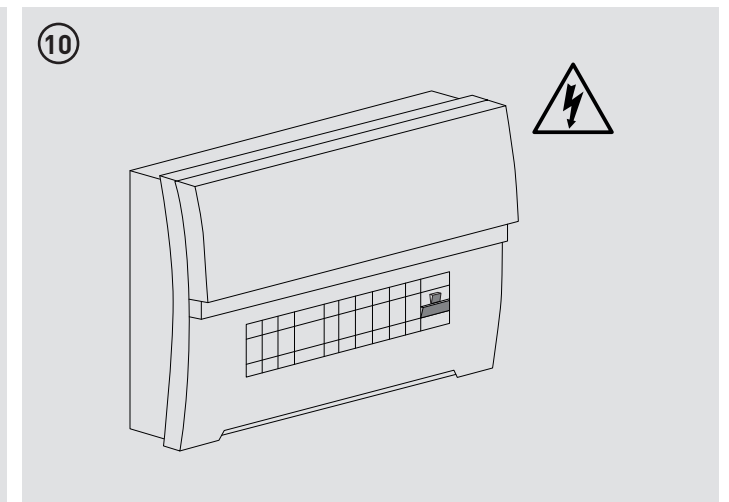

ELEMENT DOWNLIGHT

Tech Help Line UK - 0330 0249 279 Non UK - +44 (0)1952 238 100 Supplied by LUCECO Stafford Park 1, Telford, Shropshire, England, TF3 3BD Visit our website at www.luceco.com	Kontakt UK - 0330 0249 279 Non UK - +49 40 89066 878 - 29 Geliefert von Luceco GmbH Holstenplatz 20b, 22765 Hamburg DEUTSCHLAND Besuchen Sie uns auf www.luceco.de	Support Technique UK - 0330 0249 279 Non UK - +33 (0)1 61 10 10 35 Notice fournie par Luceco SAS France & Belux 3 Rue de Courtalin, Magny Le Hongre 77700 FRANCE & BELUX Visitez note site Web www.luceco.fr	Servicio de asistencia telefónica UK - 0330 0249 279 Non UK - +34 93 576 83 21 Facilitado por BG Electrical Ltd Liessamins, 6, 08338, Premia de Dalt Barcelona, Spain Visite nuestra web en www.luceco.com	Assistenza tecnica telefonica UK - 0330 0249 279 Non UK - +39 0434 1696795 Fornito da BG Electrical Ltd Nexus Italia, Via Amman 10 33170 Pordenone, Italy Visitate il nostro sito www.luceco.com
--	---	--	--	--