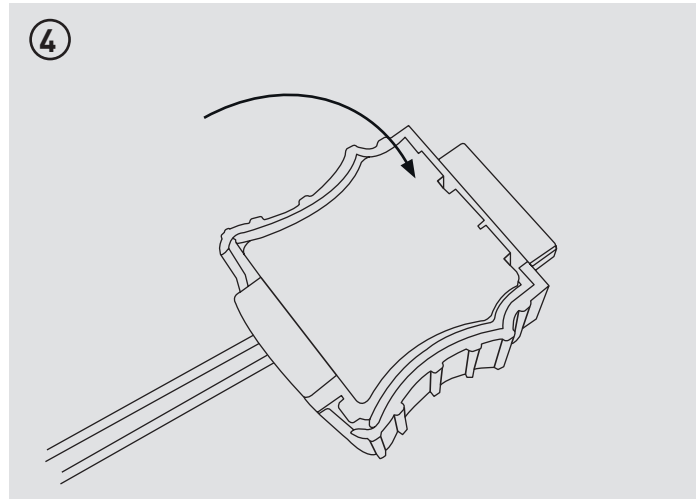

ELEMENT DOWNLIGHT

Tech Help Line UK - 0330 0249 279 Non UK - +44 (0)1952 238 100 Supplied by LUCECO Stafford Park 1, Telford, Shropshire, England, TF3 3BD Visit our website at www.luceco.com	Kontakt UK - 0330 0249 279 Non UK - +49 40 89066 878 - 29 Geliefert von Luceco GmbH Holstenplatz 20b, 22765 Hamburg DEUTSCHLAND Besuchen Sie uns auf www.luceco.de	Support Technique UK - 0330 0249 279 Non UK - +33 (0)1 61 10 10 35 Notice fournie par Luceco SAS France & Belux 3 Rue de Courtalin, Magny Le Hongre 77700 FRANCE & BELUX Visitez note site Web www.luceco.fr	Servicio de asistencia telefónica UK - 0330 0249 279 Non UK - +34 93 576 83 21 Facilitado por BG Electrical Ltd Liessamins, 6, 08338, Premia de Dalt Barcelona, Spain Visite nuestra web en www.luceco.com	Assistenza tecnica telefonica UK - 0330 0249 279 Non UK - +39 0434 1696795 Fornito da BG Electrical Ltd Nexus Italia, Via Amman 10 33170 Pordenone, Italy Visitate il nostro sito www.luceco.com
--	---	--	--	--