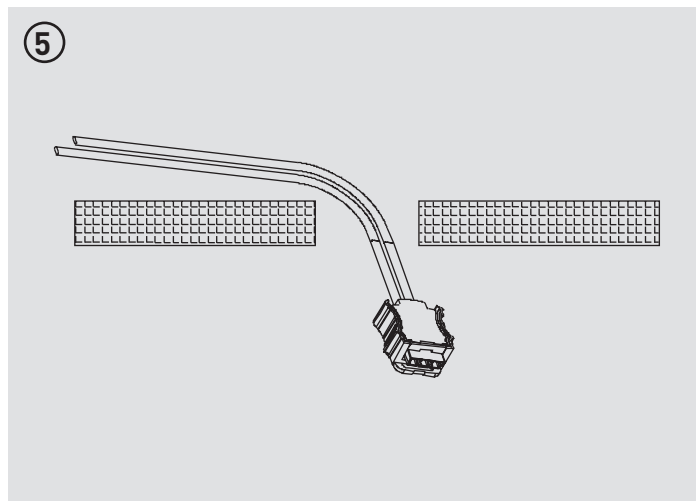

ELEMENT DOWNLIGHT

Tech Help Line UK - 0330 0249 279 Non UK - +44 (0)1952 238 100 Supplied by LUCECO Stafford Park 1, Telford, Shropshire, England, TF3 3BD Visit our website at www.luceco.com	Kontakt UK - 0330 0249 279 Non UK - +49 40 89066 878 - 29 Geliefert von Luceco GmbH Holstenplatz 20b, 22765 Hamburg DEUTSCHLAND Besuchen Sie uns auf www.luceco.de	Support Technique UK - 0330 0249 279 Non UK - +33 (0)1 61 10 10 35 Notice fournie par Luceco SAS France & Belux 3 Rue de Courtalin, Magny Le Hongre 77700 FRANCE & BELUX Visitez note site Web www.luceco.fr	Servicio de asistencia telefónica UK - 0330 0249 279 Non UK - +34 93 576 83 21 Facilitado por BG Electrical Ltd Liessamins, 6, 08338, Premia de Dalt Barcelona, Spain Visite nuestra web en www.luceco.com	Assistenza tecnica telefonica UK - 0330 0249 279 Non UK - +39 0434 1696795 Fornito da BG Electrical Ltd Nexus Italia, Via Amman 10 33170 Pordenone, Italy Visitate il nostro sito www.luceco.com
--	---	--	--	--