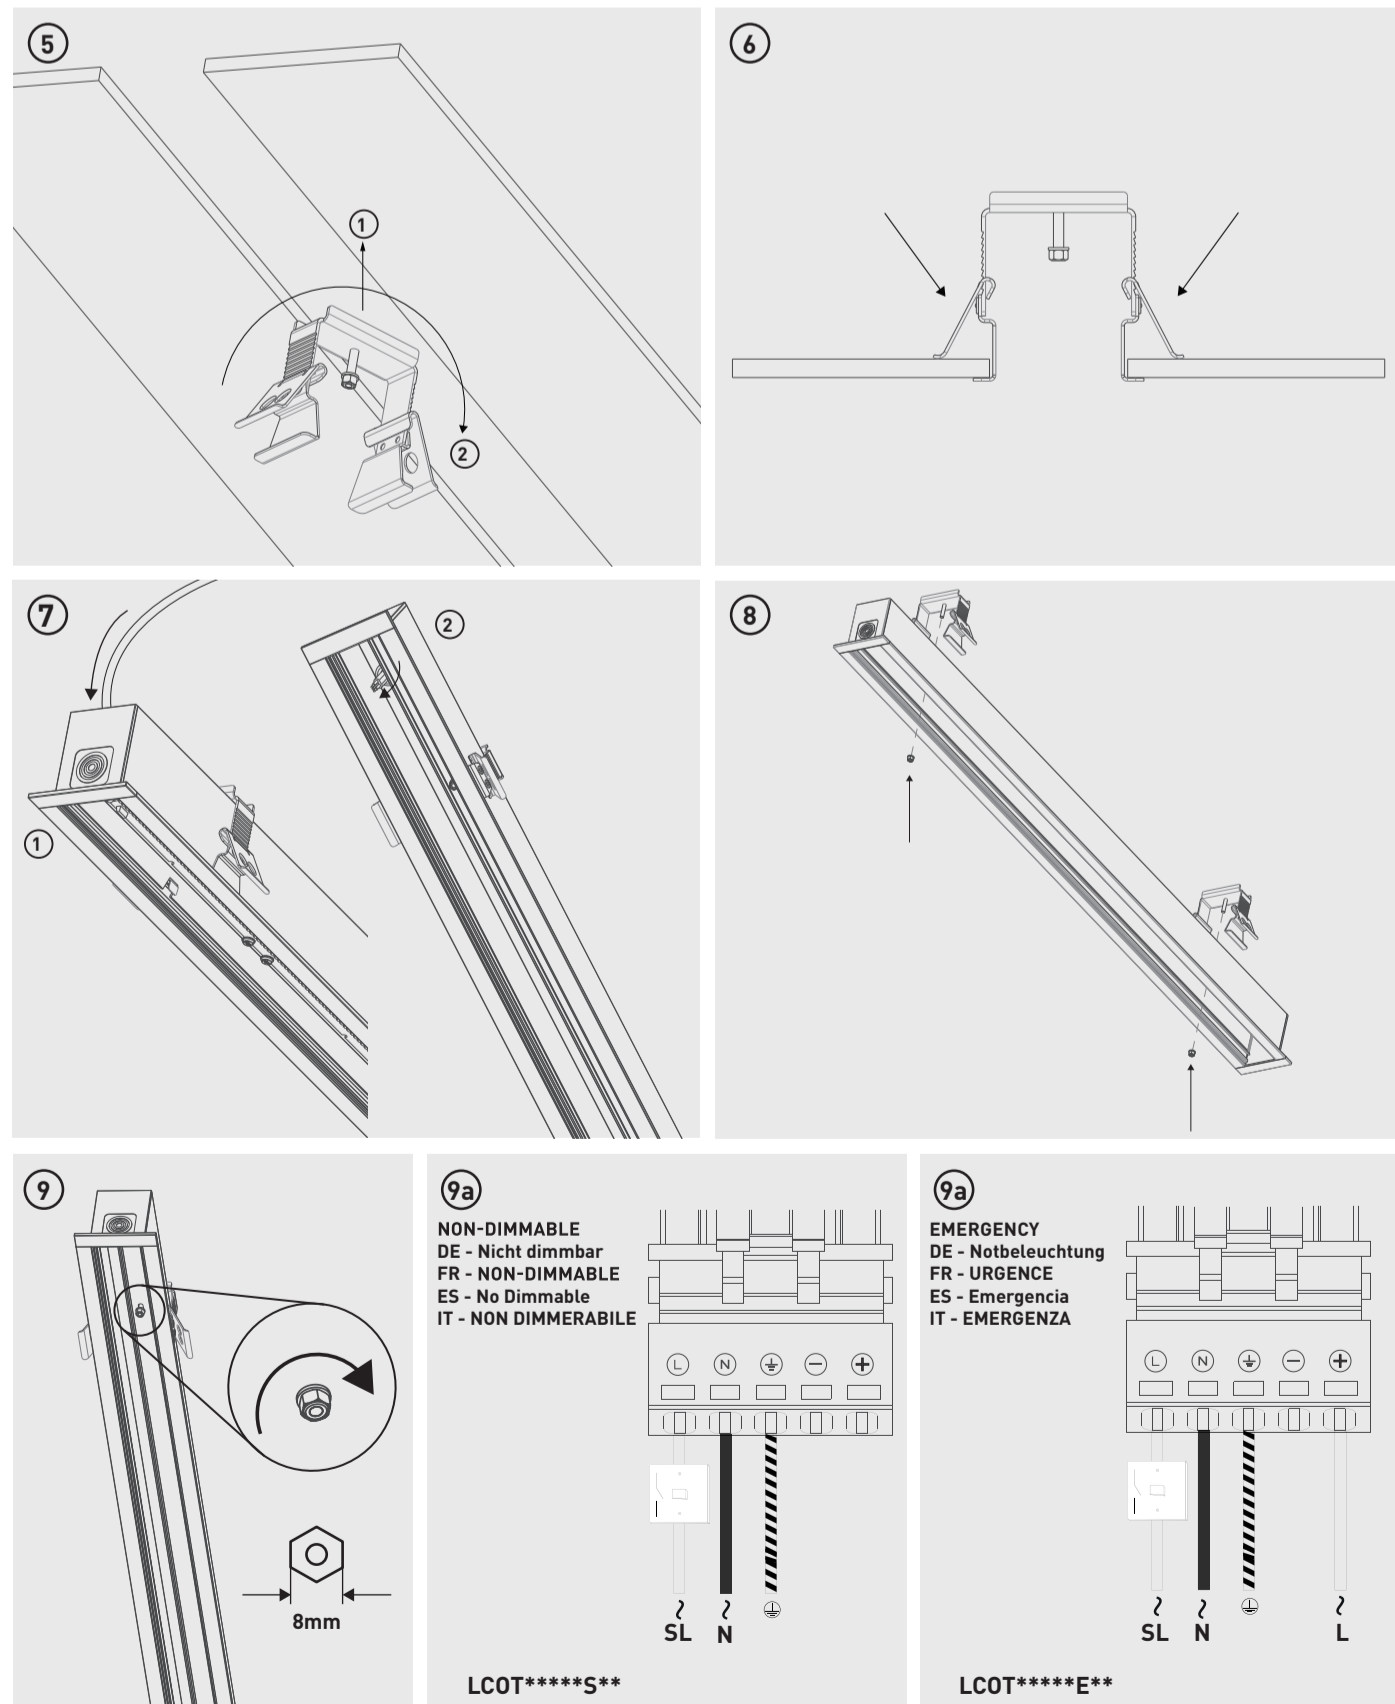

NON-DIMMABLE
DE - Nicht dimmbar
FR - NON-DIMMABLE
ES - No Dimmable
IT - NON DIMMERABILE

EMERGENCY
DE - Notbeleuchtung
FR - URGENCE
ES - Emergencia
IT - EMERGENZA

Tech Help Line UK - 0330 0249 279 Non UK - +44 (0)1952 238 100
Kontakt UK - 0330 0249 279 Non UK - +49 40 89066 878 - 29
Support Technique UK - 0330 0249 279 Non UK - +33 (0)1 61 10 10 35
Servicio de asistencia telefónica UK - 0330 0249 279 Non UK - +34 93 576 83 21
Assistenza tecnica telefonica UK - 0330 0249 279 Non UK - +39 0434 1696795