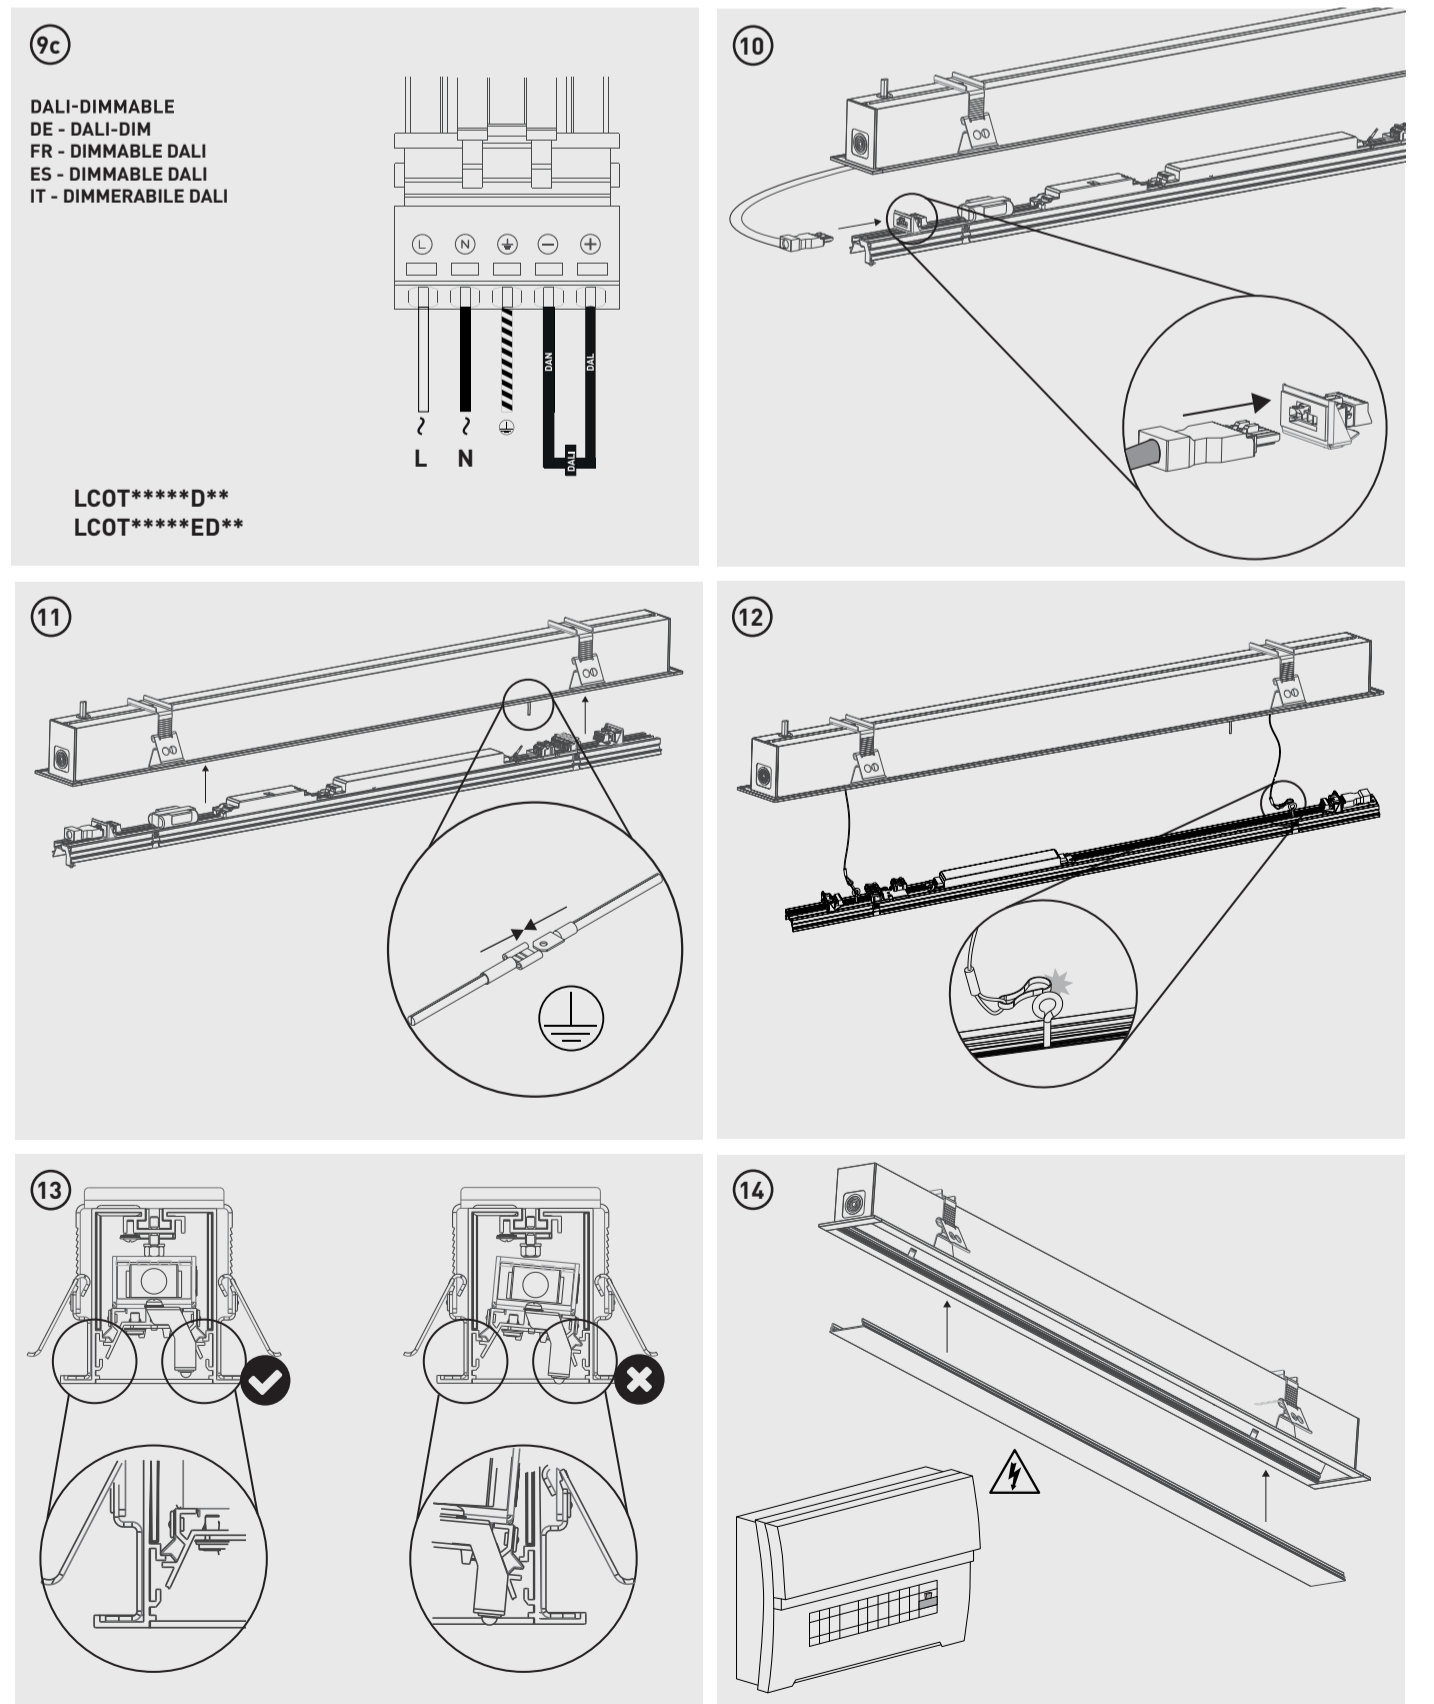

DALI-DIMMABLE
DE - DALI-DIM
FR - DIMMABLE DALI
ES - DIMMABLE DALI
IT - DIMMERABILE DALI

NON-DIMMABLE
DE - Nicht dimmbar
FR - NON-DIMMABLE
ES - No Dimmable
IT - NON DIMMERABILE

EMERGENCY
DE - Notbeleuchtung
FR - URGENCE
ES - Emergencia
IT - EMERGENZA

Tech Help Line UK - 0330 0249 279 Non UK - +44 (0)1952 238 100
Kontakt UK - 0330 0249 279 Non UK - +49 40 89066 878 - 29
Support Technique UK - 0330 0249 279 Non UK - +33 (0)1 61 10 10 35
Servicio de asistencia telefónica UK - 0330 0249 279 Non UK - +34 93 576 83 21
Assistenza tecnica telefonica UK - 0330 0249 279 Non UK - +39 0434 1696795