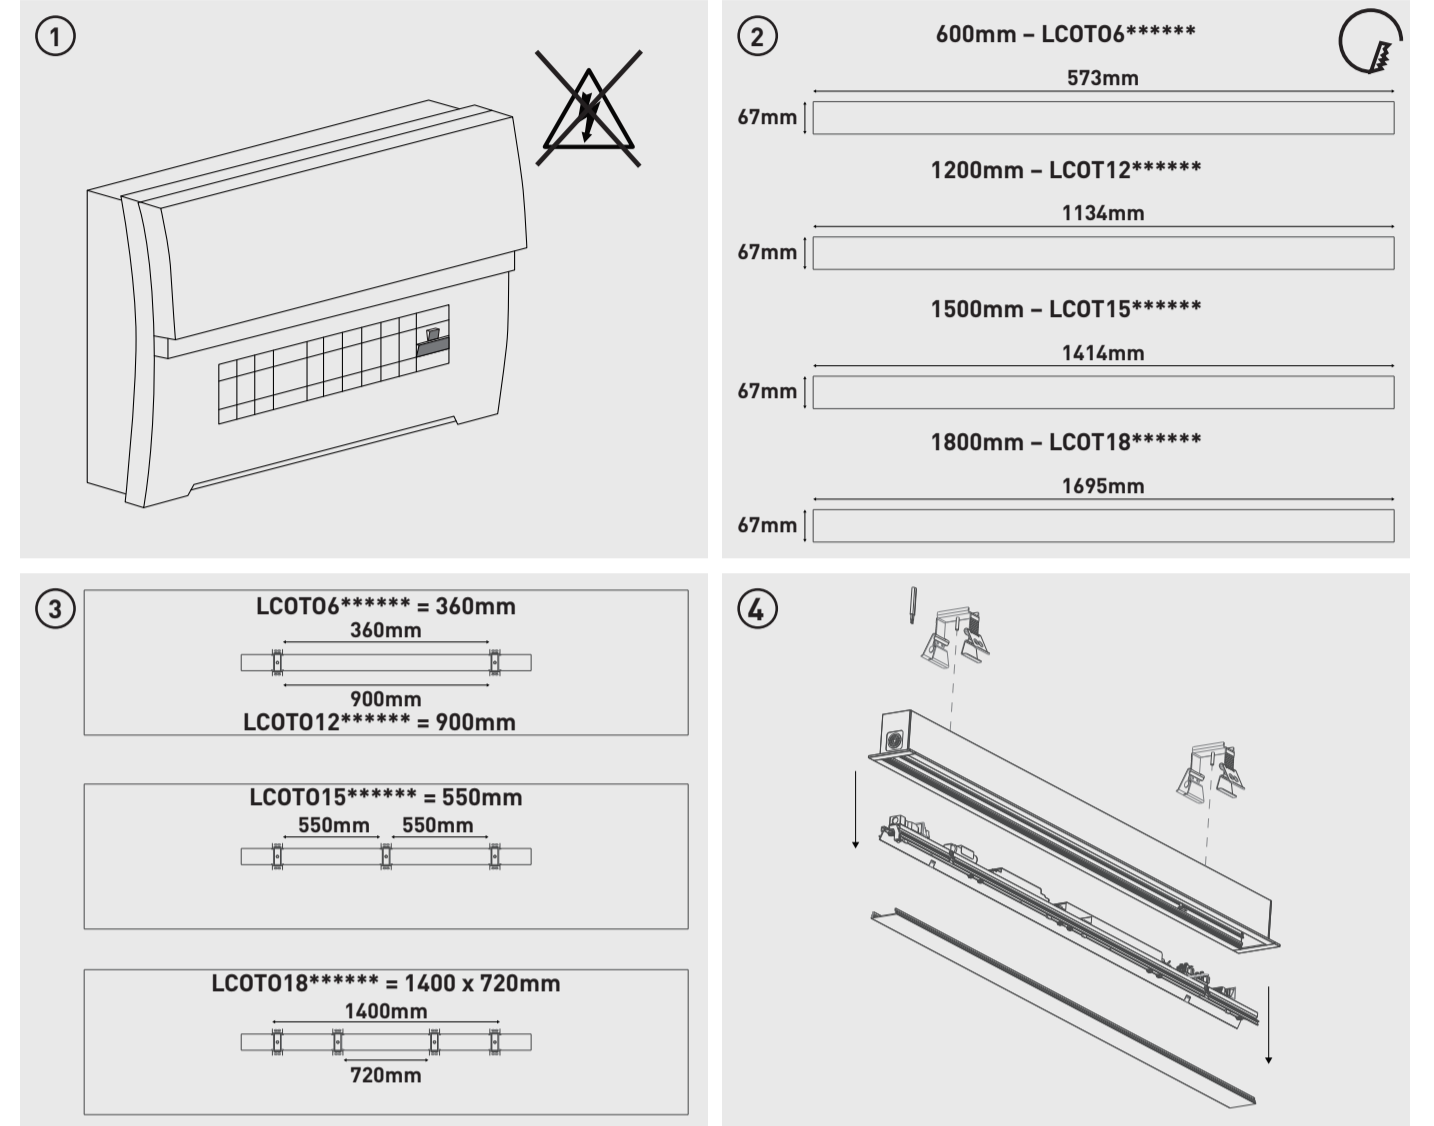

Tech Help Line UK - 0330 0249 279 Non UK - +44 (0)1952 238 100
Kontakt UK - 0330 0249 279 Non UK - +49 40 89066 878 - 29
Support Technique UK - 0330 0249 279 Non UK - +33 (0)1 61 10 10 35
Servicio de asistencia telefónica UK - 0330 0249 279 Non UK - +34 93 576 83 21
Assistenza tecnica telefonica UK - 0330 0249 279 Non UK - +39 0434 1696795

Rear