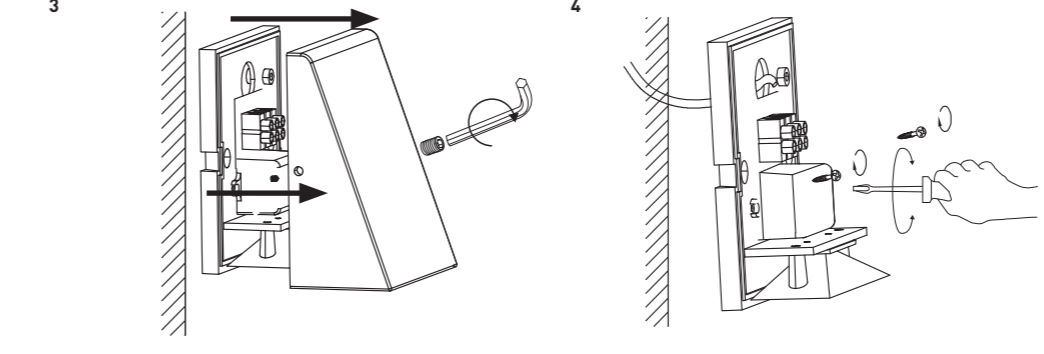

LEXD3WDG3-01 LED DECORATIVO IP54 APLIQUE DE PARED CUÑA

AVISO - Para cumplir con el reglamento, la instalación debe llevarla a cabo un electricista cualificado de conformidad con el reglamento actual sobre cableado de la IEE (BS7671) y el reglamento sobre construcción.

INSTRUCCIONES PARA NUEVAS INSTALACIONES

INCLUYE: 2.5mm, x2, x2 (ST4,2\*30mm), 6mm

MONTAJE E INSTALACIÓN

www.luceco.com LEX.JH.11.2016

Table with 8 columns: Código de pieza, Potencia en vatios, Lúmenes de luminaria, voltaje, Frecuencia, Llm/W, Temp. color, Dimensiones Largo x Alto x Ancho, Factor de potencia