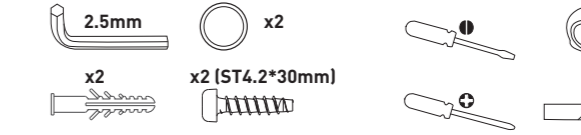

ISTRUZIONI PER NUOVA INSTALLAZIONE

INCLUSO: 2.5mm, x2, x2 (ST4,2*30mm), 6mm

ASSEMBLAGGIO E MONTAGGIO