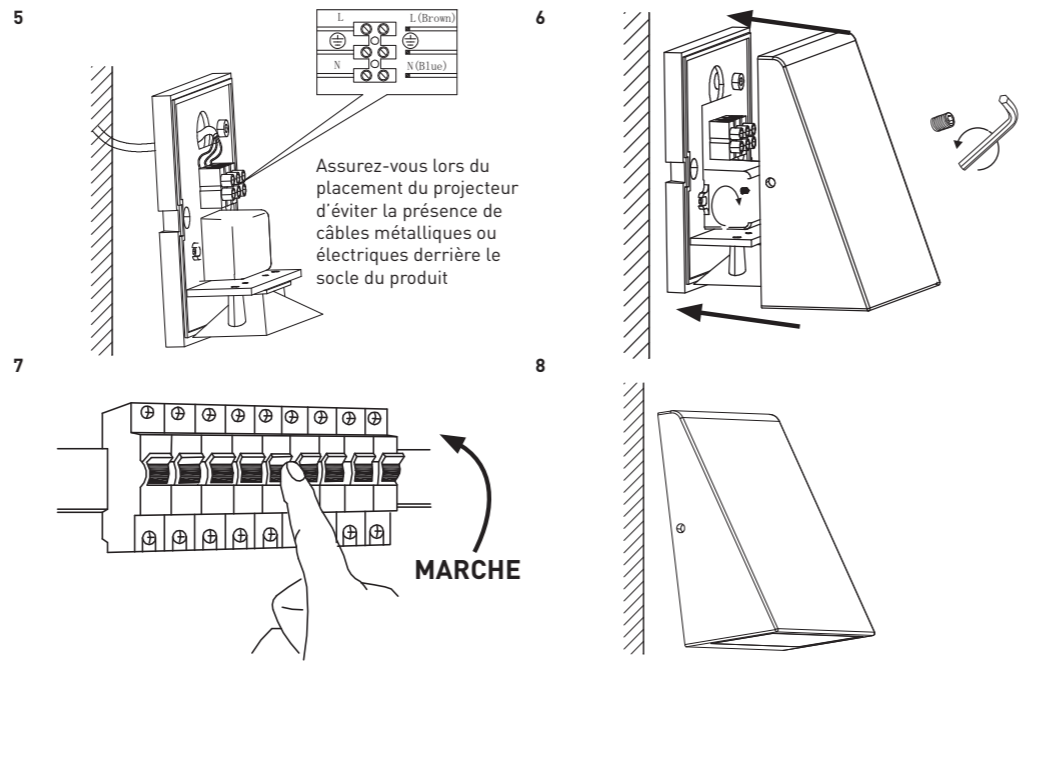

Tech Help Line Kontakt Support Technique Servicio de asistencia telefónica Assistenza tecnica telefonica

LEXD3WDG3-01 LED DÉCORATIVE IP54 APPLIQUE MURALE TRAPÈZE

REMARQUE - Conformément aux réglementations en vigueur, l'installation doit être effectuée par un électricien qualifié, dans le respect des normes actuelles de câblage électrique et des réglementations en matière de construction.

INSTRUCTIONS POUR UNE NOUVELLE INSTALLATION

INCLUS: 2.5mm, x2, x2 (ST4,2\*30mm), 6mm

ASSEMBLAGE ET INSTALLATION

www.luceco.com LEX.JH.11.2016

Table with 8 columns: Réf., Puissance nominale, Lumens du luminaire, Voltage, Fréquence, Llm/W, Temp. de couleur, Dimensions profondeur x hauteur x largeur, Facteur de puissance