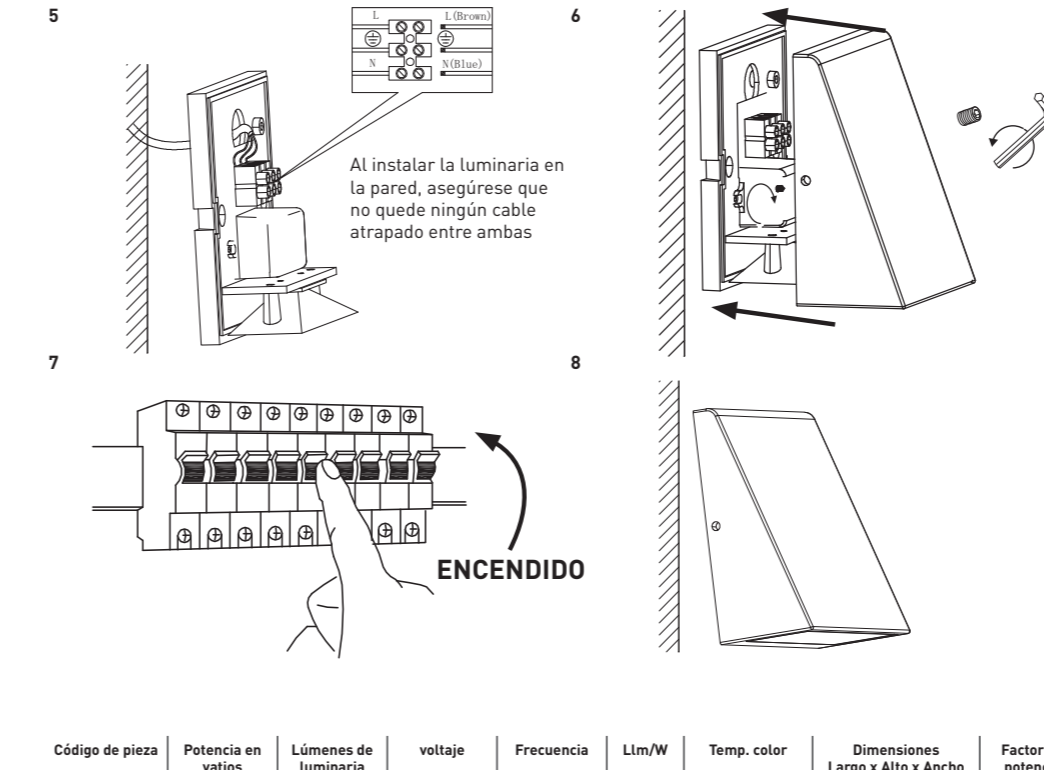

INSTRUCCIONES PARA NUEVAS INSTALACIONES

INCLUYE: 2.5mm, x2, x2 (ST4,2\*30mm), 6mm

MONTAJE E INSTALACIÓN

www.luceco.com LEX.JH.11.2016

Table with 8 columns: Código de pieza, Potencia en vatios, Lúmenes de luminaria, voltaje, Frecuencia, Llm/W, Temp. color, Dimensiones Largo x Alto x Ancho, Factor de potencia