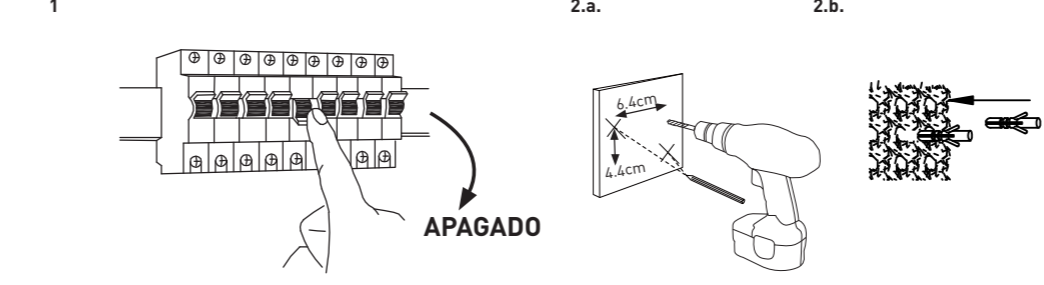

LEXD3WDG3-01 LED DECORATIVO IP54 APLIQUE DE PARED CUÑA

AVISO - Para cumplir con el reglamento, la instalación debe llevarla a cabo un electricista cualificado de conformidad con el reglamento actual sobre cableado de la IEE (BS7671) y el reglamento sobre construcción.

INSTRUCCIONES PARA NUEVAS INSTALACIONES

INCLUYE: 2.5mm, x2, x2 (ST4,2\*30mm), 6mm

MONTAJE E INSTALACIÓN

www.luceco.com LEX.JH.11.2016

Table with 8 columns: Código de pieza, Potencia en vatios, Lúmenes de luminaria, voltaje, Frecuencia, Llm/W, Temp. color, Dimensiones Largo x Alto x Ancho, Factor de potencia