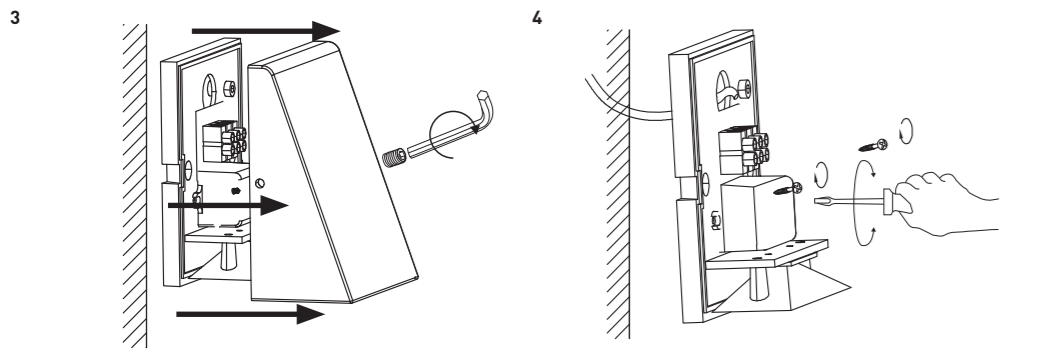

LEXD3WDG3-01 DEKORATIVE LED-WAND-AUSSENLEUCHE, KEILFORM

HINWEIS - Zur Einhaltung der Vorschriften muss die Montage von einem qualifizierten Elektriker, gemäß der derzeit gültigen technischen Normen und Regeln für Elektroinstallation, sowie der aktuellen Bauvorschriften durchgeführt werden.

INSTALLATIONSANLEITUNG

ENTHALTEN: 2,5mm, x2, x2 (ST4,2 x 30mm), 6mm

ZUSAMMENBAU UND INSTALLATION

www.luceco.com LEX.JH.11.2016

Table with 8 columns: Artikelnummer, Watt, Leuchte, Volt, Frequenz, Leuchte, Farbtemperatur, Maße Tiefe x Höhe x Breite, Powerfaktor