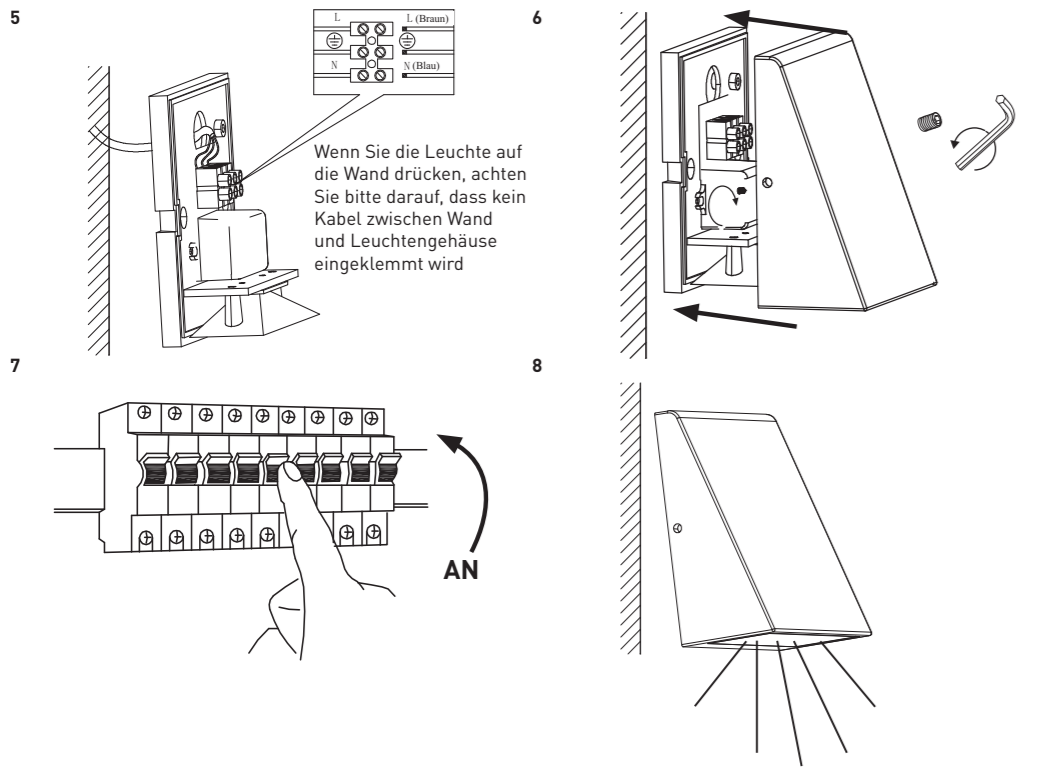

LEXD3WDG3-01 DEKORATIVE LED-WAND-AUSSENLEUCHE, KEILFORM

HINWEIS - Zur Einhaltung der Vorschriften muss die Montage von einem qualifizierten Elektriker, gemäß der derzeit gültigen technischen Normen und Regeln für Elektroinstallation, sowie der aktuellen Bauvorschriften durchgeführt werden.

INSTALLATIONSANLEITUNG

ENTHALTEN: 2,5mm, x2, x2 (ST4,2 x 30mm), 6mm

ZUSAMMENBAU UND INSTALLATION

www.luceco.com LEX.JH.11.2016

Table with 8 columns: Artikelnummer, Watt, Leuchte, Volt, Frequenz, Leuchte, Farbtemperatur, Maße Tiefe x Höhe x Breite, Powerfaktor

Tech Help Line Kontakt Support Technique Servicio de asistencia telefónica Assistenza tecnica telefonica

LEXD3WDG3-01 LED DÉCORATIVE IP54 APPLIQUE MURALE TRAPÈZE

REMARQUE - Conformément aux réglementations en vigueur, l'installation doit être effectuée par un électricien qualifié, dans le respect des normes actuelles de câblage électrique et des réglementations en matière de construction.