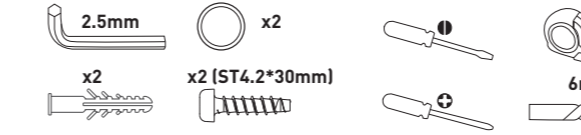

INSTRUCCIONES PARA NUEVAS INSTALACIONES

INCLUYE: 2.5mm, x2, x2 (ST4,2*30mm), 6mm

MONTAJE E INSTALACIÓN