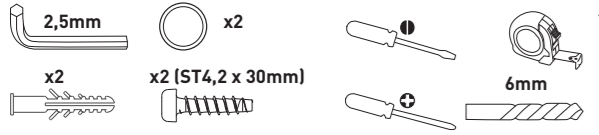

LEXD3WDG3-01 DEKORATIVE LED-WAND-AUSSENLEUCHE, KEILFORM

HINWEIS - Zur Einhaltung der Vorschriften muss die Montage von einem qualifizierten Elektriker, gemäß der derzeit gültigen technischen Normen und Regeln für Elektroinstallation, sowie der aktuellen Bauvorschriften durchgeführt werden.

INSTALLATIONSANLEITUNG

ENTHALTEN: 2,5mm, x2, x2 (ST4,2 x 30mm), 6mm

ZUSAMMENBAU UND INSTALLATION

www.luceco.com LEX.JH.11.2016

Table with 8 columns: Artikelnummer, Watt, Leuchte, Volt, Frequenz, Leuchte, Farbtemperatur, Maße Tiefe x Höhe x Breite, Powerfaktor

INSTRUCTIONS POUR UNE NOUVELLE INSTALLATION

INCLUS: 2.5mm, x2, x2 (ST4,2\*30mm), 6mm

ASSEMBLAGE ET INSTALLATION

www.luceco.com LEX.JH.11.2016

Table with 8 columns: Réf., Puissance nominale, Lumens du luminaire, Voltage, Fréquence, Llm/W, Temp. de couleur, Dimensions profondeur x hauteur x largeur, Facteur de puissance

INSTRUCCIONES PARA NUEVAS INSTALACIONES

INCLUYE: 2.5mm, x2, x2 (ST4,2\*30mm), 6mm

MONTAJE E INSTALACIÓN

www.luceco.com LEX.JH.11.2016

Table with 8 columns: Código de pieza, Potencia en vatios, Lúmenes de luminaria, voltaje, Frecuencia, Llm/W, Temp. color, Dimensiones Largo x Alto x Ancho, Factor de potencia