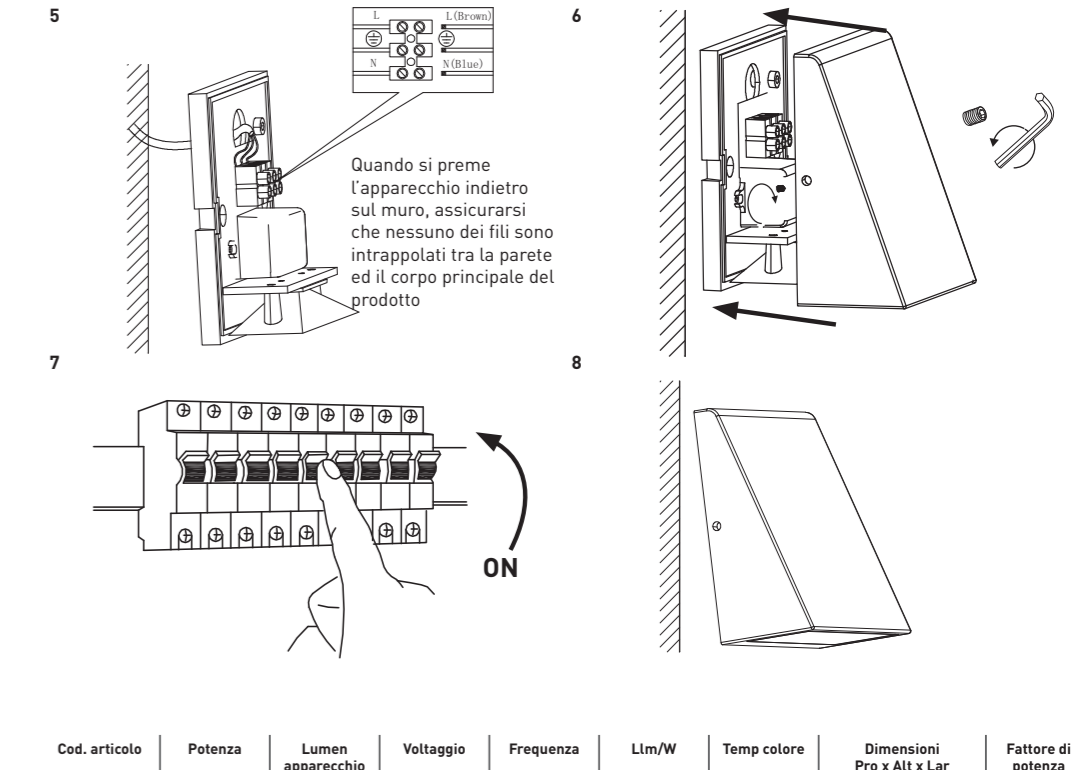

LAMPADA DA PARETE A LED A CUNEO DECORATIVAIP54 LEXD3WDG3-01

NOTA - Per motivi di legge, l'installazione deve essere effettuata da un elettricista qualificato e in accordo con le attuali Norme di cablaggio (BS7671) e costruzione IEE.

ISTRUZIONI PER NUOVA INSTALLAZIONE

INCLUSO: 2.5mm, x2, x2 (ST4,2\*30mm), 6mm

ASSEMBLAGGIO E MONTAGGIO

www.luceco.com LEX.JH.11.2016

Table with 8 columns: Cod. articolo, Potenza, Lumen apparecchio, Voltaggio, Frequenza, Llm/W, Temp colore, Dimensioni Pro x Alt x Lar, Fattore di potenza