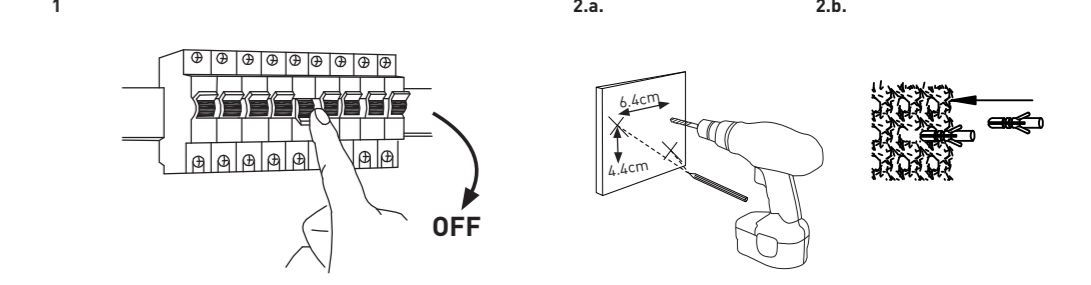

LAMPADA DA PARETE A LED A CUNEO DECORATIVAIP54 LEXD3WDG3-01

NOTA - Per motivi di legge, l'installazione deve essere effettuata da un elettricista qualificato e in accordo con le attuali Norme di cablaggio (BS7671) e costruzione IEE.

ISTRUZIONI PER NUOVA INSTALLAZIONE

INCLUSO: 2.5mm, x2, x2 (ST4,2\*30mm), 6mm

ASSEMBLAGGIO E MONTAGGIO

www.luceco.com LEX.JH.11.2016

Table with 8 columns: Cod. articolo, Potenza, Lumen apparecchio, Voltaggio, Frequenza, Llm/W, Temp colore, Dimensioni Pro x Alt x Lar, Fattore di potenza