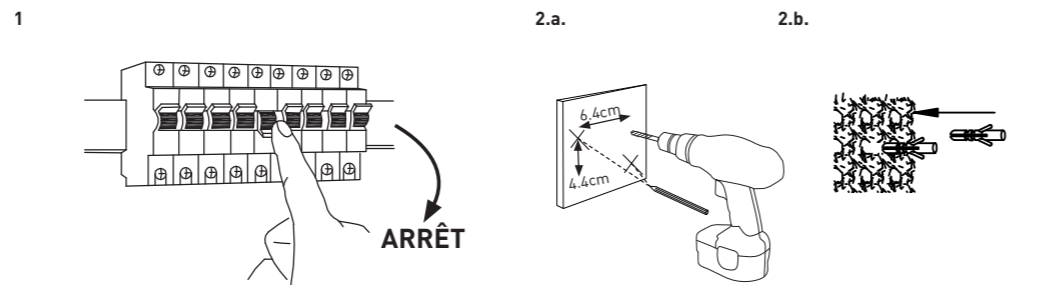

Tech Help Line Kontakt Support Technique Servicio de asistencia telefónica Assistenza tecnica telefonica

LEXD3WDG3-01 LED DÉCORATIVE IP54 APPLIQUE MURALE TRAPÈZE

REMARQUE - Conformément aux réglementations en vigueur, l'installation doit être effectuée par un électricien qualifié, dans le respect des normes actuelles de câblage électrique et des réglementations en matière de construction.

INSTRUCTIONS POUR UNE NOUVELLE INSTALLATION

INCLUS: 2.5mm, x2, x2 (ST4,2\*30mm), 6mm

ASSEMBLAGE ET INSTALLATION

www.luceco.com LEX.JH.11.2016

Table with 8 columns: Réf., Puissance nominale, Lumens du luminaire, Voltage, Fréquence, Llm/W, Temp. de couleur, Dimensions profondeur x hauteur x largeur, Facteur de puissance