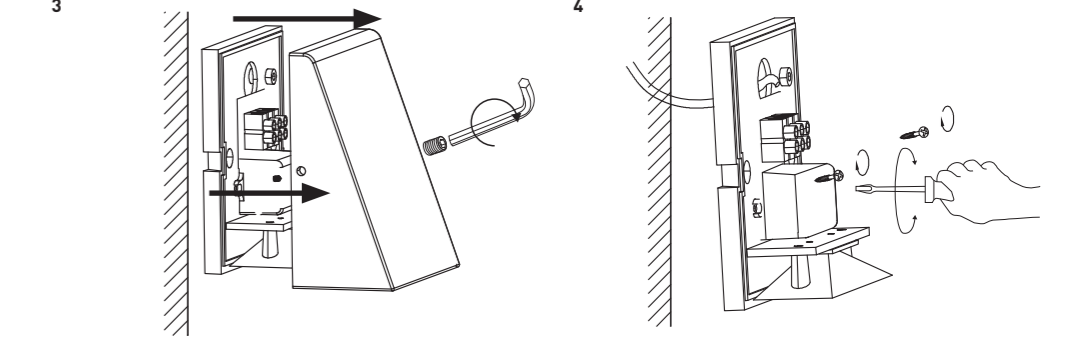

LAMPADA DA PARETE A LED A CUNEO DECORATIVAIP54 LEXD3WDG3-01

NOTA - Per motivi di legge, l'installazione deve essere effettuata da un elettricista qualificato e in accordo con le attuali Norme di cablaggio (BS7671) e costruzione IEE.

ISTRUZIONI PER NUOVA INSTALLAZIONE

INCLUSO: 2.5mm, x2, x2 (ST4,2\*30mm), 6mm

ASSEMBLAGGIO E MONTAGGIO

www.luceco.com LEX.JH.11.2016

Table with 8 columns: Cod. articolo, Potenza, Lumen apparecchio, Voltaggio, Frequenza, Llm/W, Temp colore, Dimensioni Pro x Alt x Lar, Fattore di potenza