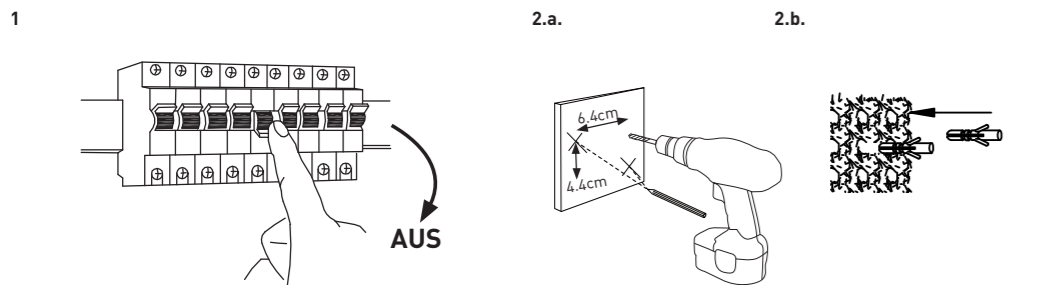

LEXD3WDG3-01 DEKORATIVE LED-WAND-AUSSENLEUCHE, KEILFORM

HINWEIS - Zur Einhaltung der Vorschriften muss die Montage von einem qualifizierten Elektriker, gemäß der derzeit gültigen technischen Normen und Regeln für Elektroinstallation, sowie der aktuellen Bauvorschriften durchgeführt werden.

INSTALLATIONSANLEITUNG

ENTHALTEN: 2,5mm, x2, x2 (ST4,2 x 30mm), 6mm

ZUSAMMENBAU UND INSTALLATION

www.luceco.com LEX.JH.11.2016

Table with 8 columns: Artikelnummer, Watt, Leuchte, Volt, Frequenz, Leuchte, Farbtemperatur, Maße Tiefe x Höhe x Breite, Powerfaktor