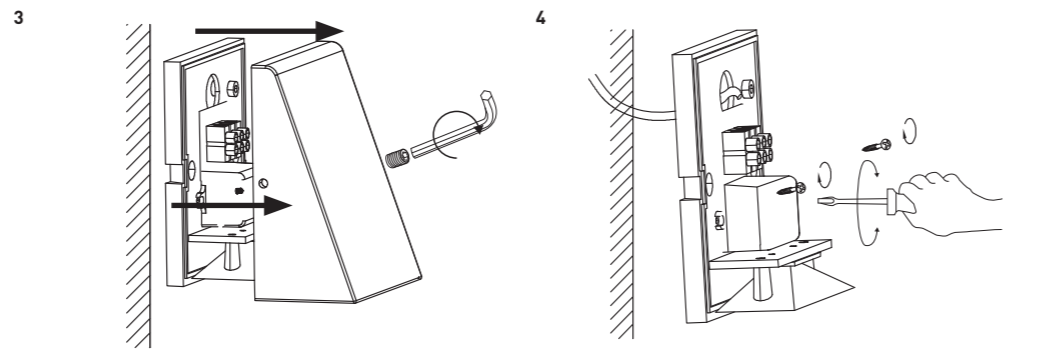

Tech Help Line Kontakt Support Technique Servicio de asistencia telefónica Assistenza tecnica telefonica

LEXD3WDG3-01 LED DÉCORATIVE IP54 APPLIQUE MURALE TRAPÈZE

REMARQUE - Conformément aux réglementations en vigueur, l'installation doit être effectuée par un électricien qualifié, dans le respect des normes actuelles de câblage électrique et des réglementations en matière de construction.

INSTRUCTIONS POUR UNE NOUVELLE INSTALLATION

INCLUS: 2.5mm, x2, x2 (ST4,2\*30mm), 6mm

ASSEMBLAGE ET INSTALLATION

www.luceco.com LEX.JH.11.2016

Table with 8 columns: Réf., Puissance nominale, Lumens du luminaire, Voltage, Fréquence, Llm/W, Temp. de couleur, Dimensions profondeur x hauteur x largeur, Facteur de puissance