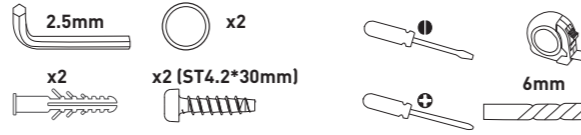

LEXD3WDG3-01 DEKORATIVE LED-WAND-AUSSENLEUCHE, KEILFORM

HINWEIS - Zur Einhaltung der Vorschriften muss die Montage von einem qualifizierten Elektriker, gemäß der derzeit gültigen technischen Normen und Regeln für Elektroinstallation, sowie der aktuellen Bauvorschriften durchgeführt werden.

INSTALLATIONSANLEITUNG

ENTHALTEN: 2,5mm, x2, x2 (ST4,2 x 30mm), 6mm

ZUSAMMENBAU UND INSTALLATION

www.luceco.com LEX.JH.11.2016

Table with 8 columns: Artikelnummer, Watt, Leuchte, Volt, Frequenz, Leuchte, Farbtemperatur, Maße Tiefe x Höhe x Breite, Powerfaktor

Tech Help Line Kontakt Support Technique Servicio de asistencia telefónica Assistenza tecnica telefonica

LEXD3WDG3-01 LED DÉCORATIVE IP54 APPLIQUE MURALE TRAPÈZE

REMARQUE - Conformément aux réglementations en vigueur, l'installation doit être effectuée par un électricien qualifié, dans le respect des normes actuelles de câblage électrique et des réglementations en matière de construction.

INSTRUCTIONS POUR UNE NOUVELLE INSTALLATION

INCLUS: 2.5mm, x2, x2 (ST4,2\*30mm), 6mm

ASSEMBLAGE ET INSTALLATION

www.luceco.com LEX.JH.11.2016

Table with 8 columns: Réf., Puissance nominale, Lumens du luminaire, Voltage, Fréquence, Llm/W, Temp. de couleur, Dimensions profondeur x hauteur x largeur, Facteur de puissance