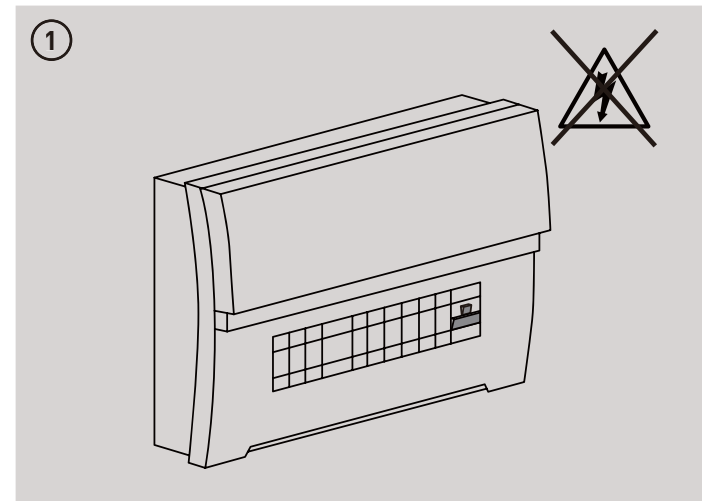

**EXTERIOR DECORATIVE
E27 COACH LANTERN
WITH PIR MOTION SENSOR**

ACCESSORIES:

Tech Help Line UK - 0330 0249 279 Non UK - +44 (0)1952 238 100 Supplied by LUCECO Stafford Park 1, Telford, Shropshire, England, TF3 3BD	Kontakt UK - 0330 0249 279 Non UK - +49 40 89066 878 - 29 Geliefert von Luceco GmbH Holstenplatz 20b, 22765 Hamburg DEUTSCHLAND	Support Technique UK - 0330 0249 279 Non UK - +33 (0)1 61 10 10 35 Notice fournie par Luceco SAS France & Belux 3 Rue de Courtaulin, Magny Le Hongre 77700 FRANCE & BELUX	Servicio de asistencia telefónica UK - 0330 0249 279 Non UK - +34 93 576 83 21 Facilitado por BG Electrical Ltd Liessamins, 6, 08338, Premia de Dalt Barcelona, Spain	Assistenza tecnica telefonica UK - 0330 0249 279 Non UK - +39 0434 1696795 Fornito da BG Electrical Ltd Italia, Via Amman 10 33170 Pordenone, Italy
---	--	---	--	--