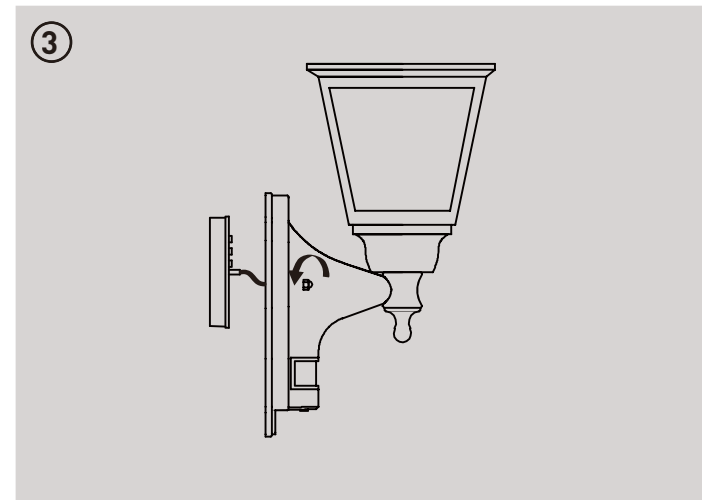

**EXTERIOR DECORATIVE
E27 COACH LANTERN
WITH PIR MOTION SENSOR**

ACCESSORIES:

Tech Help Line UK - 0330 0249 279 Non UK - +44 (0)1952 238 100 Supplied by LUCECO Stafford Park 1, Telford, Shropshire, England, TF3 3BD	Kontakt UK - 0330 0249 279 Non UK - +49 40 89066 878 - 29 Geliefert von Luceco GmbH Holstenplatz 20b, 22765 Hamburg DEUTSCHLAND	Support Technique UK - 0330 0249 279 Non UK - +33 (0)1 61 10 10 35 Notice fournie par Luceco SAS France & Belux 3 Rue de Courtaulin, Magny Le Hongre 77700 FRANCE & BELUX	Servicio de asistencia telefónica UK - 0330 0249 279 Non UK - +34 93 576 83 21 Facilitado por BG Electrical Ltd Liessamins, 6, 08338, Premia de Dalt Barcelona, Spain	Assistenza tecnica telefonica UK - 0330 0249 279 Non UK - +39 0434 1696795 Fornito da BG Electrical Ltd Italia, Via Amman 10 33170 Pordenone, Italy
---	--	---	--	--