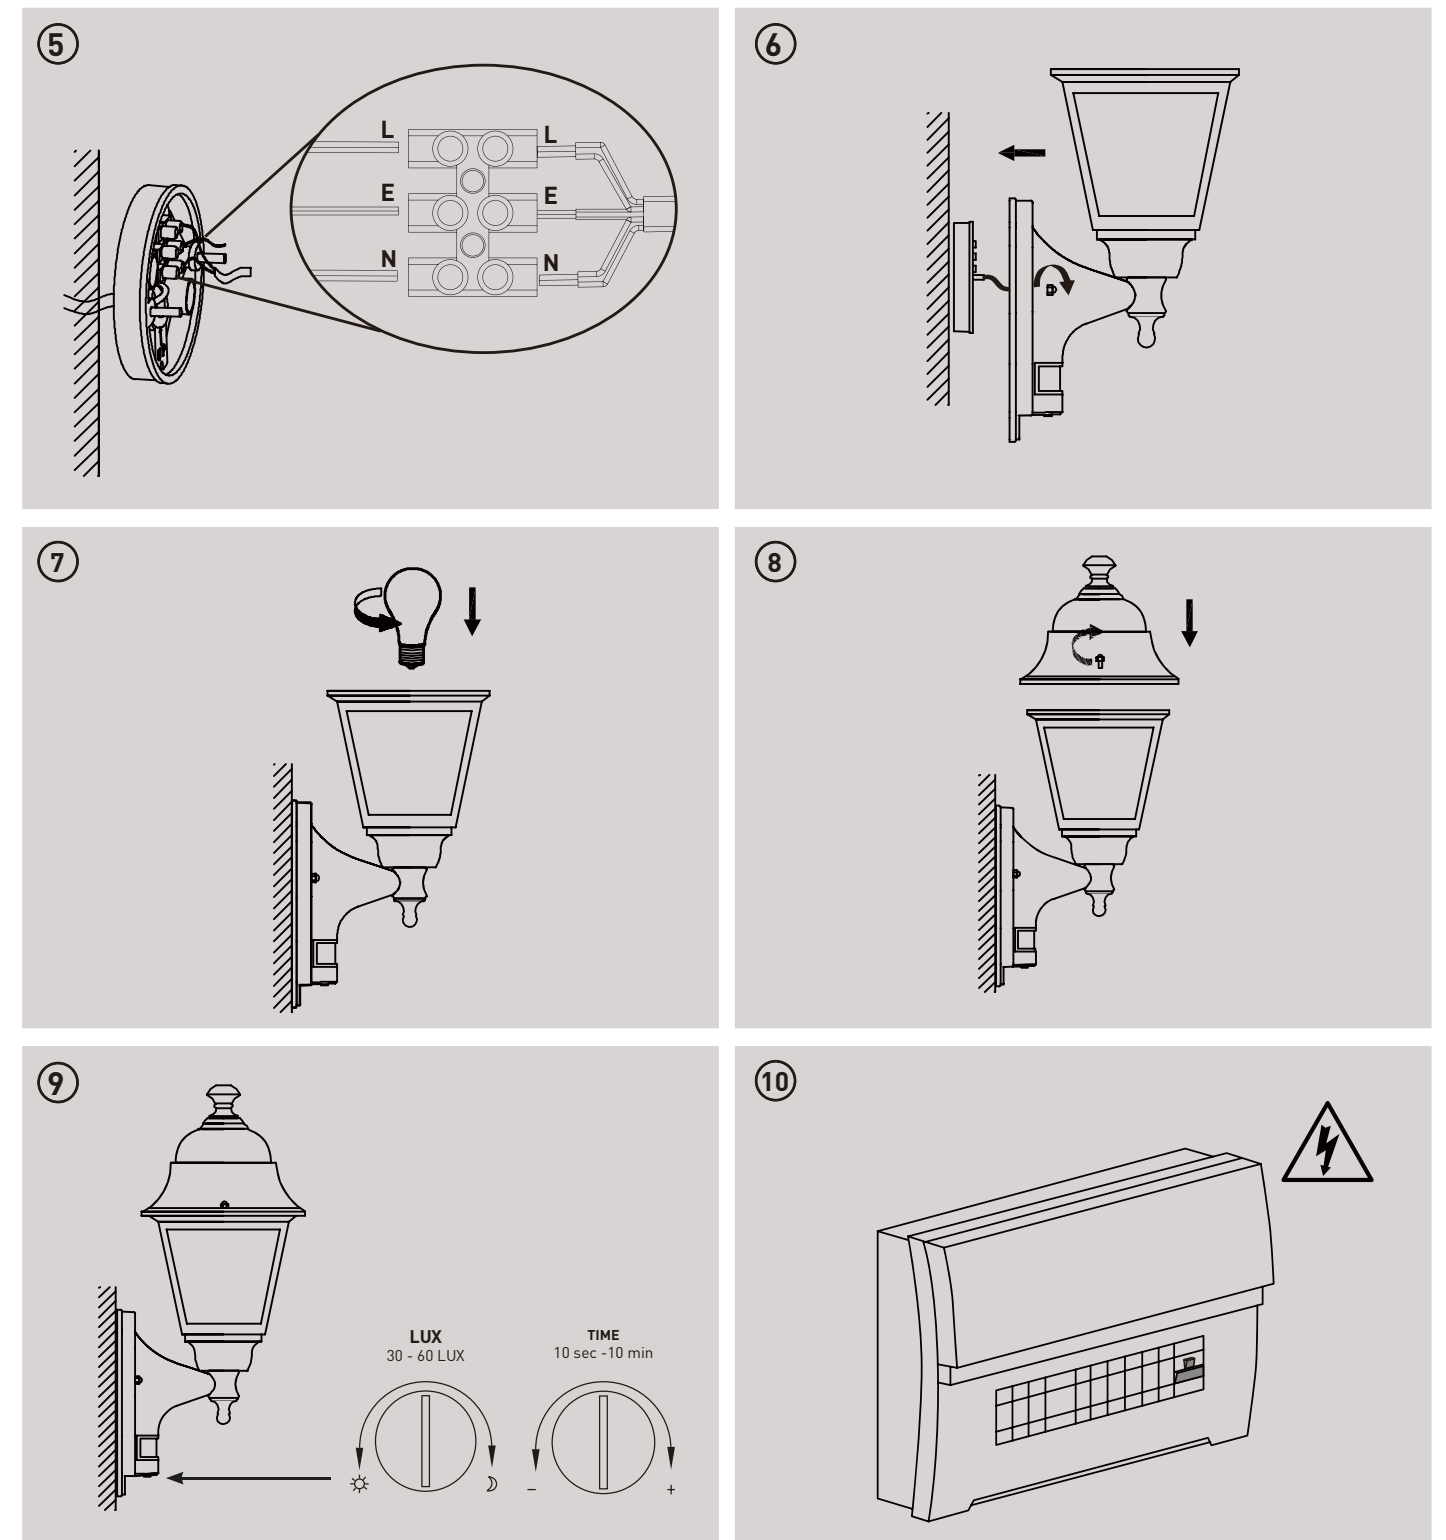

Tech Help Line UK - 0330 0249 279 Non UK - +44 (0)1952 238 100 Supplied by LUCECO Stafford Park 1, Telford, Shropshire, England, TF3 3BD	Kontakt UK - 0330 0249 279 Non UK - +49 40 89066 878 - 29 Geliefert von Luceco GmbH Holstenplatz 20b, 22765 Hamburg DEUTSCHLAND	Support Technique UK - 0330 0249 279 Non UK - +33 (0)1 61 10 10 35 Notice fournie par Luceco SAS France & Belux 3 Rue de Courtaulin, Magny Le Hongre 77700 FRANCE & BELUX	Servicio de asistencia telefónica UK - 0330 0249 279 Non UK - +34 93 576 83 21 Facilitado por BG Electrical Ltd Liessamins, 6, 08338, Premia de Dalt Barcelona, Spain	Assistenza tecnica telefonica UK - 0330 0249 279 Non UK - +39 0434 1696795 Fornito da BG Electrical Ltd Italia, Via Amman 10 33170 Pordenone, Italy

Visit our website at www.luceco.com Besuchen Sie uns auf www.luceco.de Visitez notre site Web www.luceco.fr Visite nuestra web en www.luceco.com Visitate il nostro sito www.luceco.com