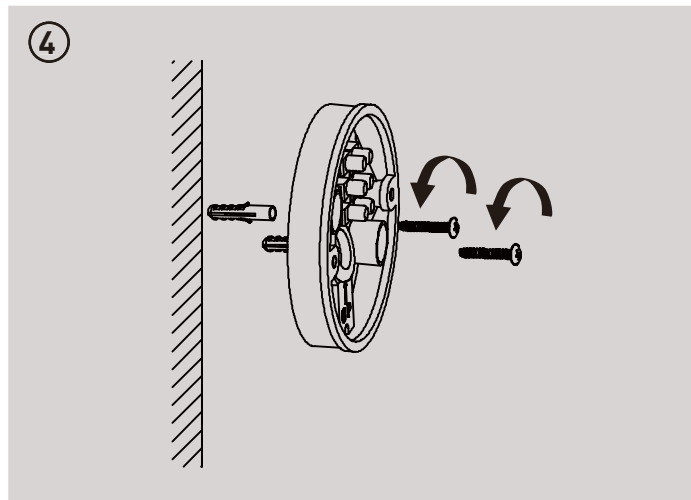

**EXTERIOR DECORATIVE
E27 COACH LANTERN
WITH PIR MOTION SENSOR**

ACCESSORIES:

Tech Help Line UK - 0330 0249 279 Non UK - +44 (0)1952 238 100 Supplied by LUCECO Stafford Park 1, Telford, Shropshire, England, TF3 3BD	Kontakt UK - 0330 0249 279 Non UK - +49 40 89066 878 - 29 Geliefert von Luceco GmbH Holstenplatz 20b, 22765 Hamburg DEUTSCHLAND	Support Technique UK - 0330 0249 279 Non UK - +33 (0)1 61 10 10 35 Notice fournie par Luceco SAS France & Belux 3 Rue de Courtaulin, Magny Le Hongre 77700 FRANCE & BELUX	Servicio de asistencia telefónica UK - 0330 0249 279 Non UK - +34 93 576 83 21 Facilitado por BG Electrical Ltd Liessamins, 6, 08338, Premia de Dalt Barcelona, Spain	Assistenza tecnica telefonica UK - 0330 0249 279 Non UK - +39 0434 1696795 Fornito da BG Electrical Ltd Italia, Via Amman 10 33170 Pordenone, Italy
---	--	---	--	--