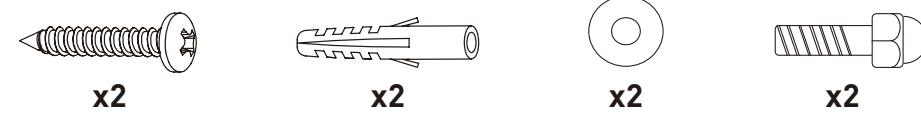

**EXTERIOR DECORATIVE
E27 COACH LANTERN
WITH PIR MOTION SENSOR**

ACCESSORIES:

Tech Help Line UK - 0330 0249 279 Non UK - +44 (0)1952 238 100 Supplied by LUCECO Stafford Park 1, Telford, Shropshire, England, TF3 3BD	Kontakt UK - 0330 0249 279 Non UK - +49 40 89066 878 - 29 Geliefert von Luceco GmbH Holstenplatz 20b, 22765 Hamburg DEUTSCHLAND	Support Technique UK - 0330 0249 279 Non UK - +33 (0)1 61 10 10 35 Notice fournie par Luceco SAS France & Belux 3 Rue de Courtaulin, Magny Le Hongre 77700 FRANCE & BELUX	Servicio de asistencia telefónica UK - 0330 0249 279 Non UK - +34 93 576 83 21 Facilitado por BG Electrical Ltd Liessamins, 6, 08338, Premia de Dalt Barcelona, Spain	Assistenza tecnica telefonica UK - 0330 0249 279 Non UK - +39 0434 1696795 Fornito da BG Electrical Ltd Italia, Via Amman 10 33170 Pordenone, Italy
---	--	---	--	--