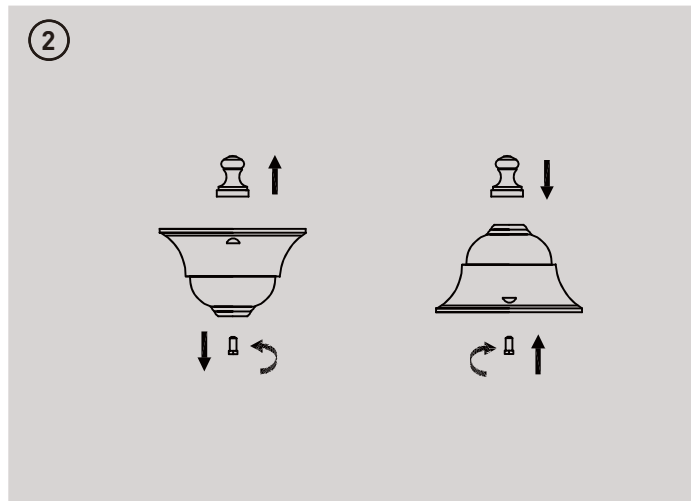

**EXTERIOR DECORATIVE
E27 COACH LANTERN
WITH PIR MOTION SENSOR**

ACCESSORIES:

Tech Help Line UK - 0330 0249 279 Non UK - +44 (0)1952 238 100 Supplied by LUCECO Stafford Park 1, Telford, Shropshire, England, TF3 3BD	Kontakt UK - 0330 0249 279 Non UK - +49 40 89066 878 - 29 Geliefert von Luceco GmbH Holstenplatz 20b, 22765 Hamburg DEUTSCHLAND	Support Technique UK - 0330 0249 279 Non UK - +33 (0)1 61 10 10 35 Notice fournie par Luceco SAS France & Belux 3 Rue de Courtaulin, Magny Le Hongre 77700 FRANCE & BELUX	Servicio de asistencia telefónica UK - 0330 0249 279 Non UK - +34 93 576 83 21 Facilitado por BG Electrical Ltd Liessamins, 6, 08338, Premia de Dalt Barcelona, Spain	Assistenza tecnica telefonica UK - 0330 0249 279 Non UK - +39 0434 1696795 Fornito da BG Electrical Ltd Italia, Via Amman 10 33170 Pordenone, Italy
---	--	---	--	--