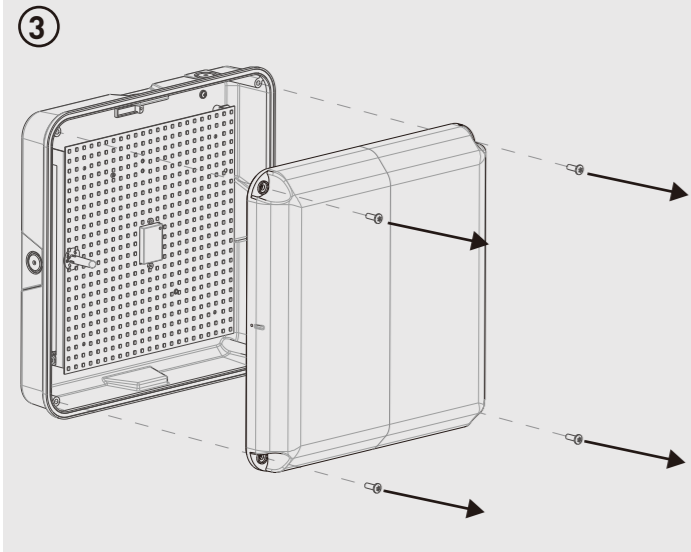

**LED
FORTIS BULKHEAD**

ASSEMBLY AND INSTALLATION

EN

- Luminaire suitable for surface mounting
- This product must be disconnected before insulation resistance testing of the lighting circuit
- Ensure adequate mounting and cable entry accessories are used to maintain products ingress protection

ZUSAMMENBAU UND INSTALLATION

DE

- Diese Leuchte ist für die Aufbaumontage vorgesehen
- Vor der Isolationswiderstandsprüfung muß das Produkt von der Spannungsversorgung getrennt werden
- Achten Sie auf ein einwandfreie Montage der Kabeldurchführung, um den IP-Schutz zu gewährleisten

NOTICE D'ASSEMBLAGE ET DE MONTAGE

FR

- Luminaire pour installation en applique
- Ce produit doit être déconnecté avant tout test de résistance du circuit d'éclairage
- Assurez-vous que le montage des accessoires et des entrées de câbles soient adéquats afin de maintenir la protection du produit

MONTAJE E INSTALACIÓN

ES

- Luminaria apta para montaje de superficie
- Este producto debe ser desconectado antes de ensayar, en el circuito eléctrico, la resistencia de aislamiento
- Asegúrese de que los accesorios de montaje y la entrada de cable son los adecuados y se usan para mantener la protección contra la entrada de productos

MONTAGGIO E INSTALLAZIONE

IT

- Apparecchio indicato per il montaggio a superficie
- Questo prodotto deve essere scollegato prima del test di resistenza di isolamento del circuito di illuminazione
- Assicuratevi che il montaggio e il cavo d'ingresso accessorio siano adeguati al fine di mantenere la protezione del prodotto

1

2

3

4