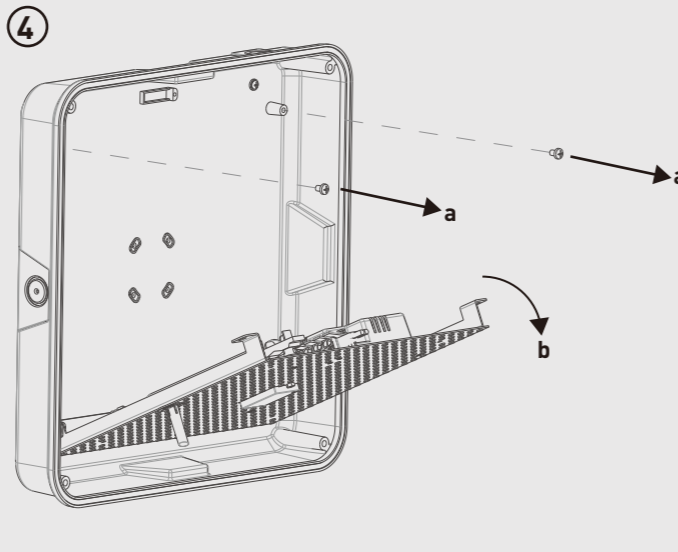

4

Tech Help Line UK - 0330 0249 279 Non UK - +44 (0)1952 238 100 Supplied by LUCECO Stafford Park 1 TF3 3BD ENGLAND	Kontakt UK - 0330 0249 279 Non UK - +49 40 89066 878 - 29 Geliefert von Luceco GmbH Holstenplatz 20b, 22765 Hamburg DEUTSCHLAND	Support Technique UK - 0330 0249 279 Non UK - +33 (0)1 61 10 10 35 Notice fournie par Luceco SAS France & Belux 3 Rue de Courtalin, Magny Le Hongre 77700 FRANCE & BELUX	Servicio de asistencia telefónica UK - 0330 0249 279 Non UK - +34 93 576 83 21 Facilitado por BG Electrical Ltd Liessamins, 6, 08338, Premia de Dalt Barcelona, Spain	Assistenza tecnica telefonica UK - 0330 0249 279 Non UK - +39 0434 1696795 Fornito da BG Electrical Ltd Nexus Italia, Via Amman 10 33170 Pordenone, Italy

Visit our website at www.luceco.com Besuchen Sie uns auf www.luceco.de Visitez note site Web www.luceco.fr Visite nuestra web en www.luceco.com Visitate il nostro sito www.luceco.com