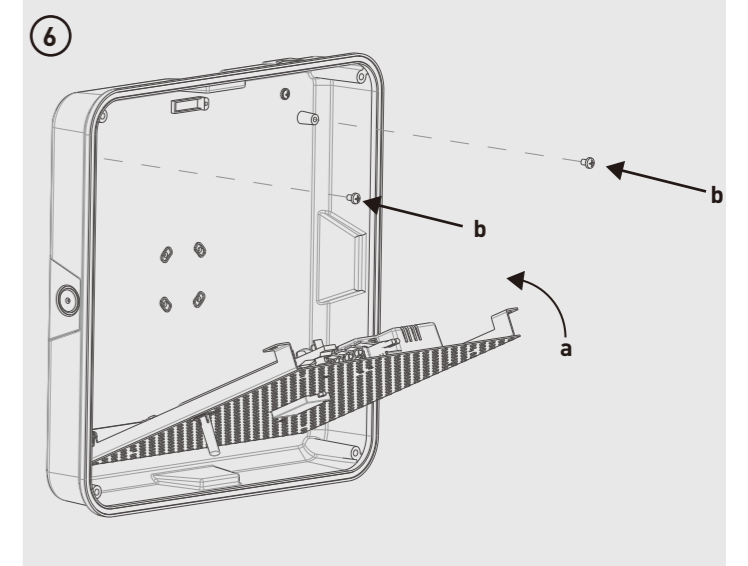

Tech Help Line UK - 0330 0249 279 Non UK - +44 (0)1952 238 100 Supplied by LUCECO Stafford Park 1 TF3 3BD ENGLAND	Kontakt UK - 0330 0249 279 Non UK - +49 40 89066 878 - 29 Geliefert von Luceco GmbH Holstenplatz 20b, 22765 Hamburg DEUTSCHLAND	Support Technique UK - 0330 0249 279 Non UK - +33 (0)1 61 10 10 35 Notice fournie par Luceco SAS France & Belux 3 Rue de Courtalin, Magny Le Hongre 77700 FRANCE & BELUX	Servicio de asistencia telefónica UK - 0330 0249 279 Non UK - +34 93 576 83 21 Facilitado por BG Electrical Ltd Liessamins, 6, 08338, Premia de Dalt Barcelona, Spain	Assistenza tecnica telefonica UK - 0330 0249 279 Non UK - +39 0434 1696795 Fornito da BG Electrical Ltd Nexus Italia, Via Amman 10 33170 Pordenone, Italy

Visit our website at www.luceco.com Besuchen Sie uns auf www.luceco.de Visitez note site Web www.luceco.fr Visite nuestra web en www.luceco.com Visitate il nostro sito www.luceco.com