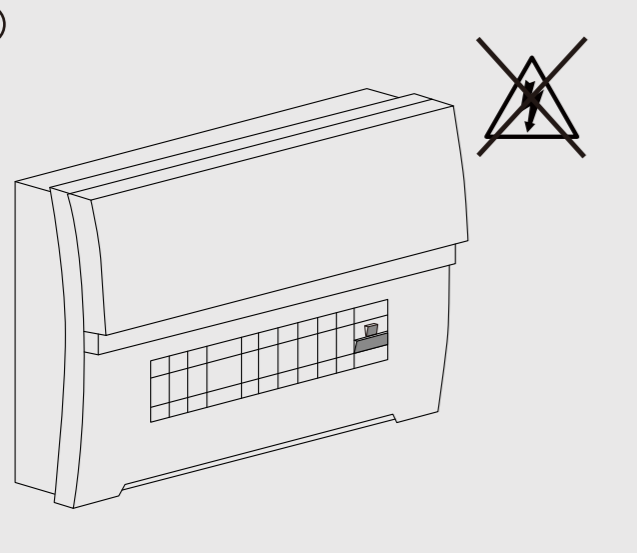

ZUSAMMENBAU UND INSTALLATION

DE

- Diese Leuchte ist für die Aufbaumontage vorgesehen
- Vor der Isolationswiderstandsprüfung muß das Produkt von der Spannungsversorgung getrennt werden
- Achten Sie auf ein einwandfreie Montage der Kabeldurchführung, um den IP-Schutz zu gewährleisten

NOTICE D'ASSEMBLAGE ET DE MONTAGE

FR

- Luminaire pour installation en applique
- Ce produit doit être déconnecté avant tout test de résistance du circuit d'éclairage
- Assurez-vous que le montage des accessoires et des entrées de câbles soient adéquats afin de maintenir la protection du produit

MONTAJE E INSTALACIÓN

ES

- Luminaria apta para montaje de superficie
- Este producto debe ser desconectado antes de ensayar, en el circuito eléctrico, la resistencia de aislamiento
- Asegúrese de que los accesorios de montaje y la entrada de cable son los adecuados y se usan para mantener la protección contra la entrada de productos

MONTAGGIO E INSTALLAZIONE

IT

- Apparecchio indicato per il montaggio a superficie
- Questo prodotto deve essere scollegato prima del test di resistenza di isolamento del circuito di illuminazione
- Assicuratevi che il montaggio e il cavo d'ingresso accessorio siano adeguati al fine di mantenere la protezione del prodotto

1