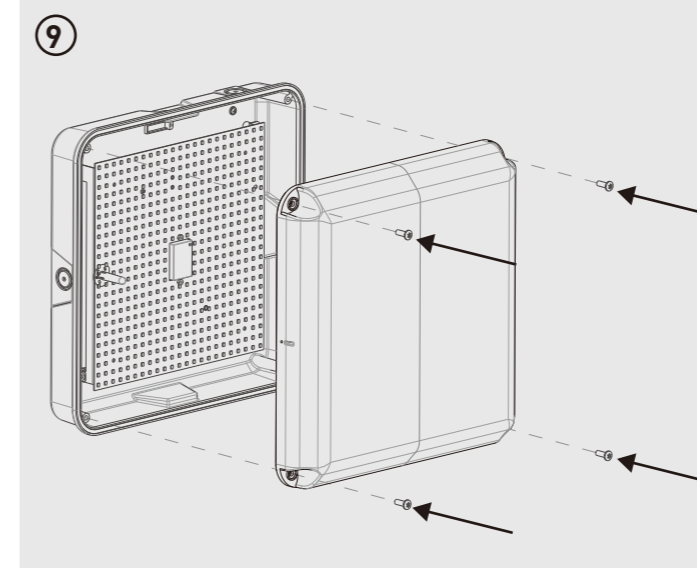

Tech Help Line UK - 0330 0249 279 Non UK - +44 (0)1952 238 100 Supplied by LUCECO Stafford Park 1 TF3 3BD ENGLAND	Kontakt UK - 0330 0249 279 Non UK - +49 40 89066 878 - 29 Geliefert von Luceco GmbH Holstenplatz 20b, 22765 Hamburg DEUTSCHLAND	Support Technique UK - 0330 0249 279 Non UK - +33 (0)1 61 10 10 35 Notice fournie par Luceco SAS France & Belux 3 Rue de Courtalin, Magny Le Hongre 77700 FRANCE & BELUX	Servicio de asistencia telefónica UK - 0330 0249 279 Non UK - +34 93 576 83 21 Facilitado por BG Electrical Ltd Liessamins, 6, 08338, Premia de Dalt Barcelona, Spain	Assistenza tecnica telefonica UK - 0330 0249 279 Non UK - +39 0434 1696795 Fornito da BG Electrical Ltd Nexus Italia, Via Amman 10 33170 Pordenone, Italy

Visit our website at www.luceco.com Besuchen Sie uns auf www.luceco.de Visitez note site Web www.luceco.fr Visite nuestra web en www.luceco.com Visitate il nostro sito www.luceco.com