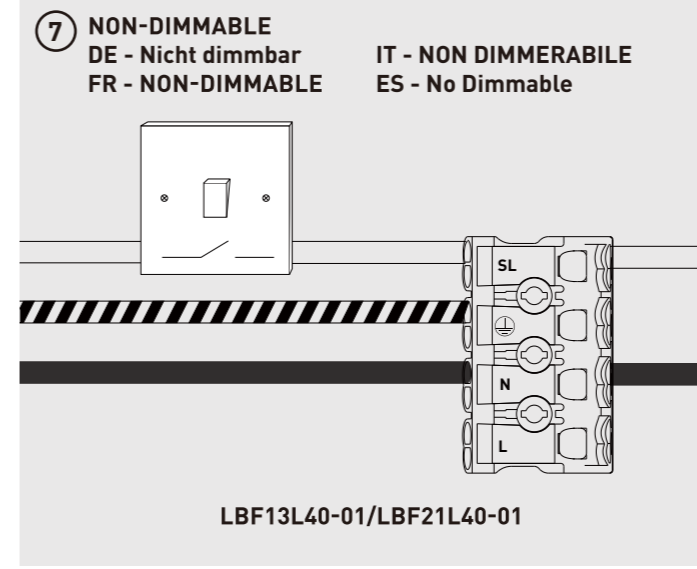

Tech Help Line UK - 0330 0249 279 Non UK - +44 (0)1952 238 100 Supplied by LUCECO Stafford Park 1 TF3 3BD ENGLAND	Kontakt UK - 0330 0249 279 Non UK - +49 40 89066 878 - 29 Geliefert von Luceco GmbH Holstenplatz 20b, 22765 Hamburg DEUTSCHLAND	Support Technique UK - 0330 0249 279 Non UK - +33 (0)1 61 10 10 35 Notice fournie par Luceco SAS France & Belux 3 Rue de Courtalin, Magny Le Hongre 77700 FRANCE & BELUX	Servicio de asistencia telefónica UK - 0330 0249 279 Non UK - +34 93 576 83 21 Facilitado por BG Electrical Ltd Liessamins, 6, 08338, Premia de Dalt Barcelona, Spain	Assistenza tecnica telefonica UK - 0330 0249 279 Non UK - +39 0434 1696795 Fornito da BG Electrical Ltd Nexus Italia, Via Amman 10 33170 Pordenone, Italy

Visit our website at www.luceco.com Besuchen Sie uns auf www.luceco.de Visitez note site Web www.luceco.fr Visite nuestra web en www.luceco.com Visitate il nostro sito www.luceco.com