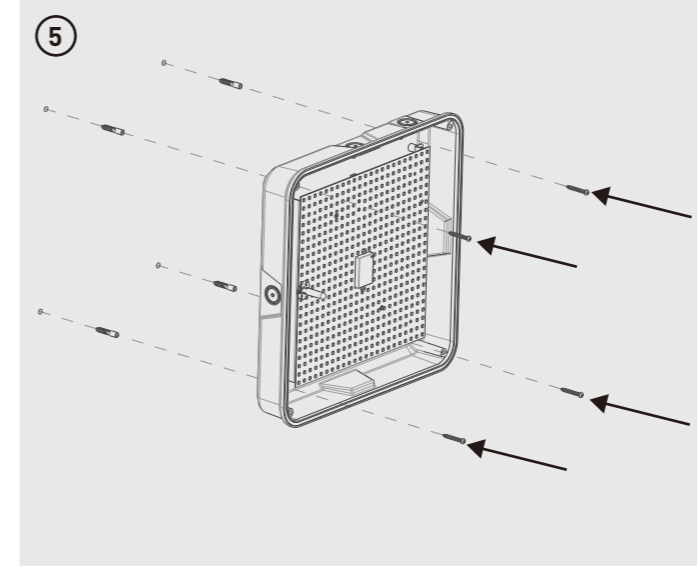

Tech Help Line UK - 0330 0249 279 Non UK - +44 (0)1952 238 100 Supplied by LUCECO Stafford Park 1 TF3 3BD ENGLAND	Kontakt UK - 0330 0249 279 Non UK - +49 40 89066 878 - 29 Geliefert von Luceco GmbH Holstenplatz 20b, 22765 Hamburg DEUTSCHLAND	Support Technique UK - 0330 0249 279 Non UK - +33 (0)1 61 10 10 35 Notice fournie par Luceco SAS France & Belux 3 Rue de Courtalin, Magny Le Hongre 77700 FRANCE & BELUX	Servicio de asistencia telefónica UK - 0330 0249 279 Non UK - +34 93 576 83 21 Facilitado por BG Electrical Ltd Liessamins, 6, 08338, Premia de Dalt Barcelona, Spain	Assistenza tecnica telefonica UK - 0330 0249 279 Non UK - +39 0434 1696795 Fornito da BG Electrical Ltd Nexus Italia, Via Amman 10 33170 Pordenone, Italy

Visit our website at www.luceco.com Besuchen Sie uns auf www.luceco.de Visitez note site Web www.luceco.fr Visite nuestra web en www.luceco.com Visitate il nostro sito www.luceco.com