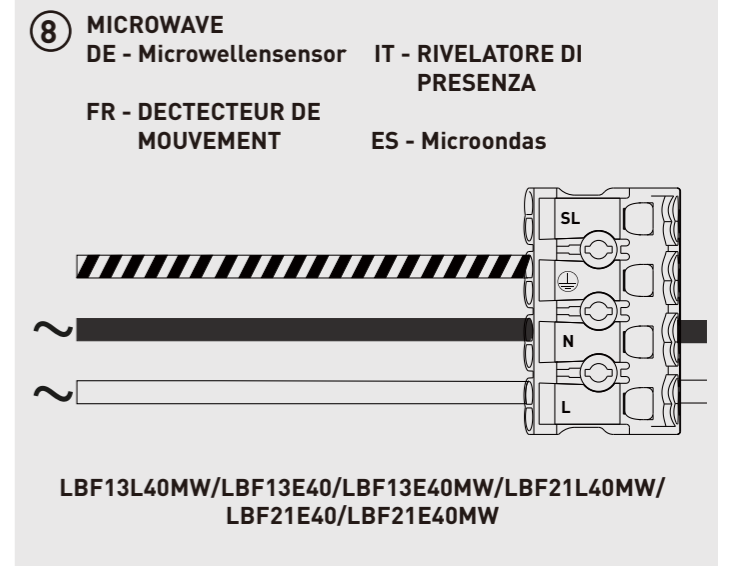

Tech Help Line UK - 0330 0249 279 Non UK - +44 (0)1952 238 100 Supplied by LUCECO Stafford Park 1 TF3 3BD ENGLAND	Kontakt UK - 0330 0249 279 Non UK - +49 40 89066 878 - 29 Geliefert von Luceco GmbH Holstenplatz 20b, 22765 Hamburg DEUTSCHLAND	Support Technique UK - 0330 0249 279 Non UK - +33 (0)1 61 10 10 35 Notice fournie par Luceco SAS France & Belux 3 Rue de Courtalin, Magny Le Hongre 77700 FRANCE & BELUX	Servicio de asistencia telefónica UK - 0330 0249 279 Non UK - +34 93 576 83 21 Facilitado por BG Electrical Ltd Liessamins, 6, 08338, Premia de Dalt Barcelona, Spain	Assistenza tecnica telefonica UK - 0330 0249 279 Non UK - +39 0434 1696795 Fornito da BG Electrical Ltd Nexus Italia, Via Amman 10 33170 Pordenone, Italy

Visit our website at www.luceco.com Besuchen Sie uns auf www.luceco.de Visitez note site Web www.luceco.fr Visite nuestra web en www.luceco.com Visitate il nostro sito www.luceco.com