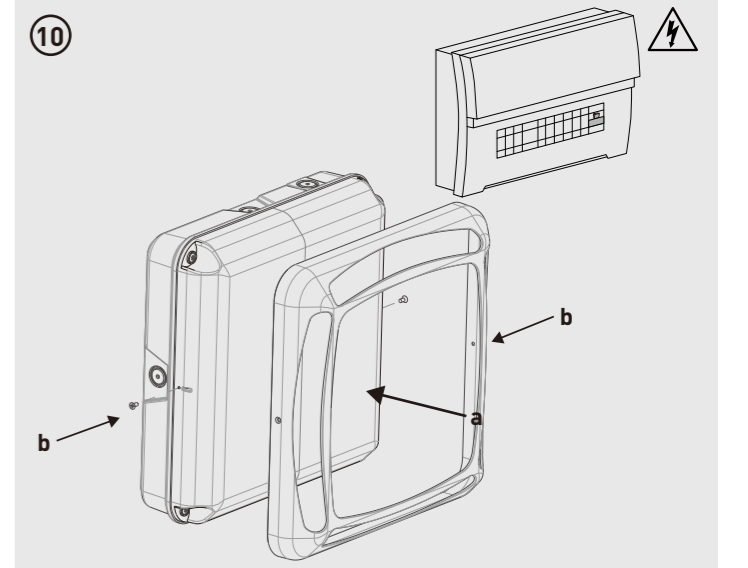

Tech Help Line UK - 0330 0249 279 Non UK - +44 (0)1952 238 100 Supplied by LUCECO Stafford Park 1 TF3 3BD ENGLAND	Kontakt UK - 0330 0249 279 Non UK - +49 40 89066 878 - 29 Geliefert von Luceco GmbH Holstenplatz 20b, 22765 Hamburg DEUTSCHLAND	Support Technique UK - 0330 0249 279 Non UK - +33 (0)1 61 10 10 35 Notice fournie par Luceco SAS France & Belux 3 Rue de Courtalin, Magny Le Hongre 77700 FRANCE & BELUX	Servicio de asistencia telefónica UK - 0330 0249 279 Non UK - +34 93 576 83 21 Facilitado por BG Electrical Ltd Liessamins, 6, 08338, Premia de Dalt Barcelona, Spain	Assistenza tecnica telefonica UK - 0330 0249 279 Non UK - +39 0434 1696795 Fornito da BG Electrical Ltd Nexus Italia, Via Amman 10 33170 Pordenone, Italy

Visit our website at www.luceco.com Besuchen Sie uns auf www.luceco.de Visitez note site Web www.luceco.fr Visite nuestra web en www.luceco.com Visitate il nostro sito www.luceco.com