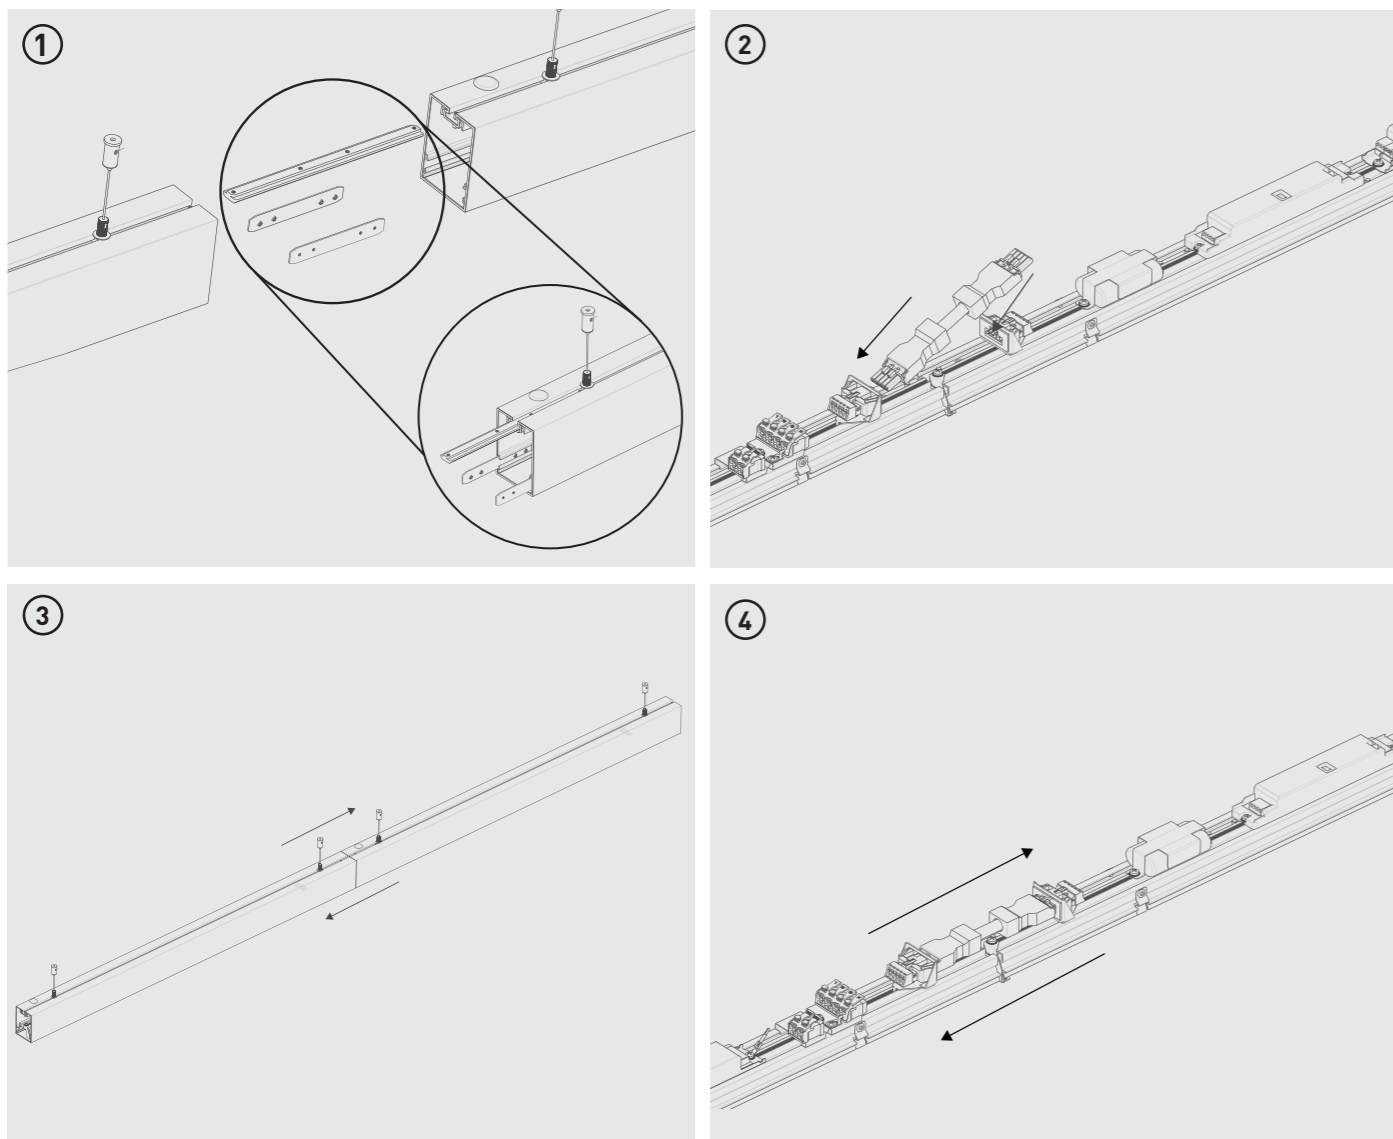

CONTINUOUS MODULES