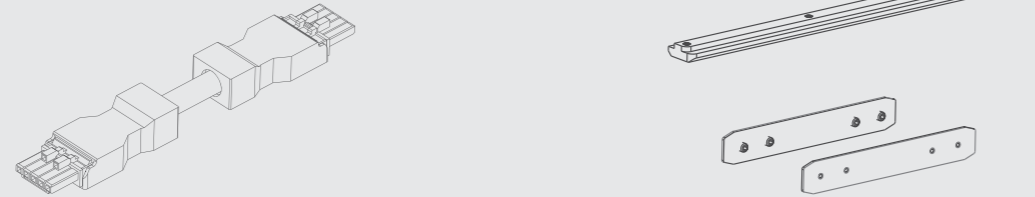

CONTINUOUS MODULES

AVAILABLE ACCESSORIES DE - Verfügbares Zubehör IT - Accessori disponibili FR - Accessoires Disponibles ES - Accesorios Disponibles

CONTINUOUS POWER CONNECTOR LCOCC
 DE - Verbinder für Stromversorgung LCOCC
 FR - Connecteur d'alimentation Continú LCOCC
 IT - Connettore per alimentazione continua LCOCC
 ES - Conector a Corriente Continua LCOCC

FIXING BRACKETS LCF0B
 DE - Montagehalterungen LCF0B
 FR - Supports de fixation LCF0B
 IT - Staffe di fissaggio LCF0B
 ES - Soportes de fijación LCF0B

LED CONTOUR SUSPENDED

ASSEMBLY AND INSTALLATION EN
 • This product is only suitable for indoor use
 • This product must be disconnected before insulation resistance testing of the lighting circuit

ZUSAMMENBAU UND INSTALLATION DE
 • Nur zur Verwendung in trockenen Räumen
 • Vor der Isolationswiderstandsprüfung muß das Produkt von der Spannungsversorgung getrennt werden

NOTICE D'ASSEMBLAGE ET DE MONTAGE FR
 • Ce produit est uniquement réservée à une installation intérieure
 • Ce produit doit être déconnecté avant tout test de résistance du circuit d'éclairage