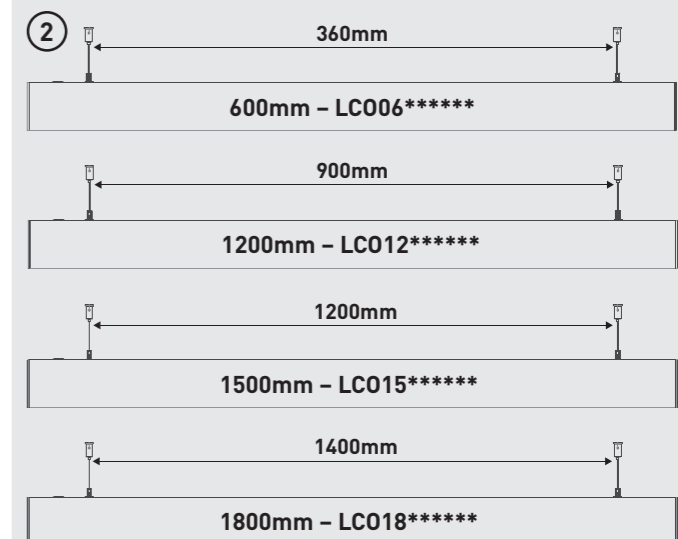

ACCESSORIES: