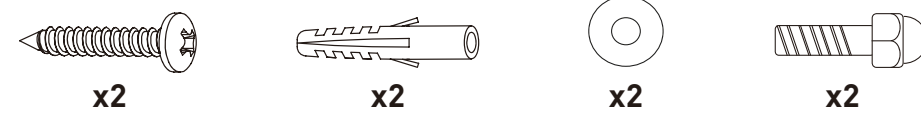

**EXTERIOR DECORATIVE
E27 COACH LANTERN
WITH PIR MOTION SENSOR**

ACCESSORIES:

Tech Help Line UK - 0330 0249 279 Non UK - +44 (0)1952 238 100 Supplied by LUCECO Stafford Park 1, Telford, Shropshire, England, TF3 3BD	Kontakt UK - 0330 0249 279 Non UK - +49 40 89066 878 - 29 Geliefert von Luceco GmbH Holstenplatz 20b, 22765 Hamburg DEUTSCHLAND	Support Technique UK - 0330 0249 279 Non UK - +33 (0)1 61 10 10 35 Notice fournie par Luceco SAS France & Belux 3 Rue de Courtaulin, Magny Le Hongre 77700 FRANCE & BELUX	Servicio de asistencia telefónica UK - 0330 0249 279 Non UK - +34 93 576 83 21 Facilitado por BG Electrical Ltd Liessamins, 6, 08338, Premia de Dalt Barcelona, Spain	Assistenza tecnica telefonica UK - 0330 0249 279 Non UK - +39 0434 1696795 Fornito da BG Electrical Ltd Italia, Via Amman 10 33170 Pordenone, Italy
---	--	---	--	--