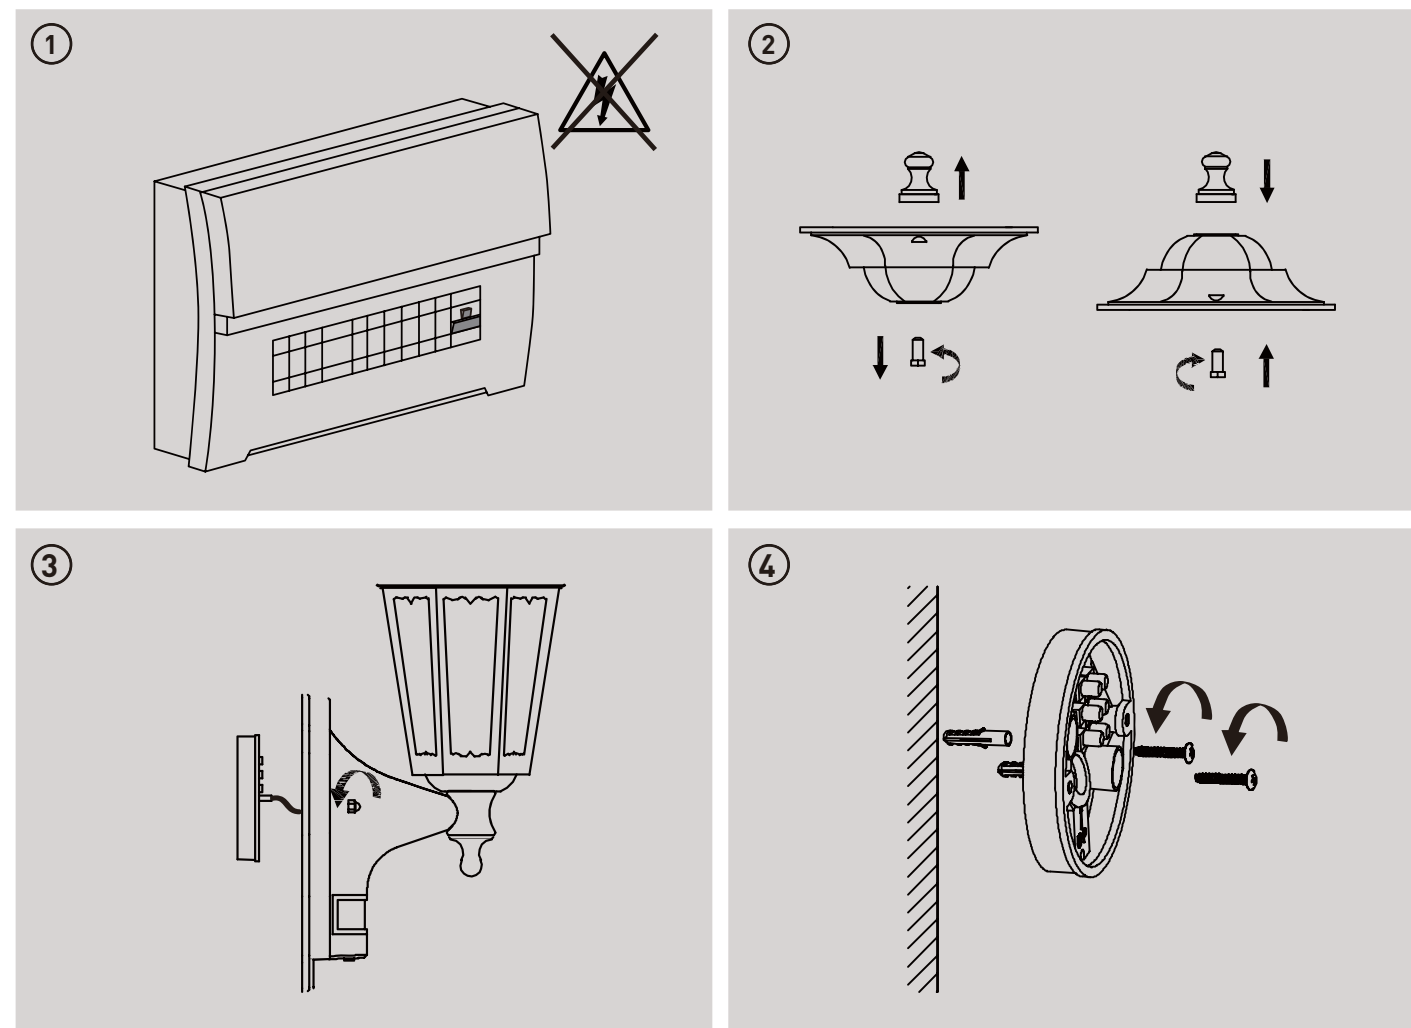

**EXTERIOR DECORATIVE
E27 COACH LANTERN
WITH PIR MOTION SENSOR**

ACCESSORIES:

Tech Help Line UK - 0330 0249 279 Non UK - +44 (0)1952 238 100 Supplied by LUCECO Stafford Park 1, Telford, Shropshire, England, TF3 3BD	Kontakt UK - 0330 0249 279 Non UK - +49 40 89066 878 - 29 Geliefert von Luceco GmbH Holstenplatz 20b, 22765 Hamburg DEUTSCHLAND	Support Technique UK - 0330 0249 279 Non UK - +33 (0)1 61 10 10 35 Notice fournie par Luceco SAS France & Belux 3 Rue de Courtaulin, Magny Le Hongre 77700 FRANCE & BELUX	Servicio de asistencia telefónica UK - 0330 0249 279 Non UK - +34 93 576 83 21 Facilitado por BG Electrical Ltd Liessamins, 6, 08338, Premia de Dalt Barcelona, Spain	Assistenza tecnica telefonica UK - 0330 0249 279 Non UK - +39 0434 1696795 Fornito da BG Electrical Ltd Italia, Via Amman 10 33170 Pordenone, Italy
---	--	---	--	--