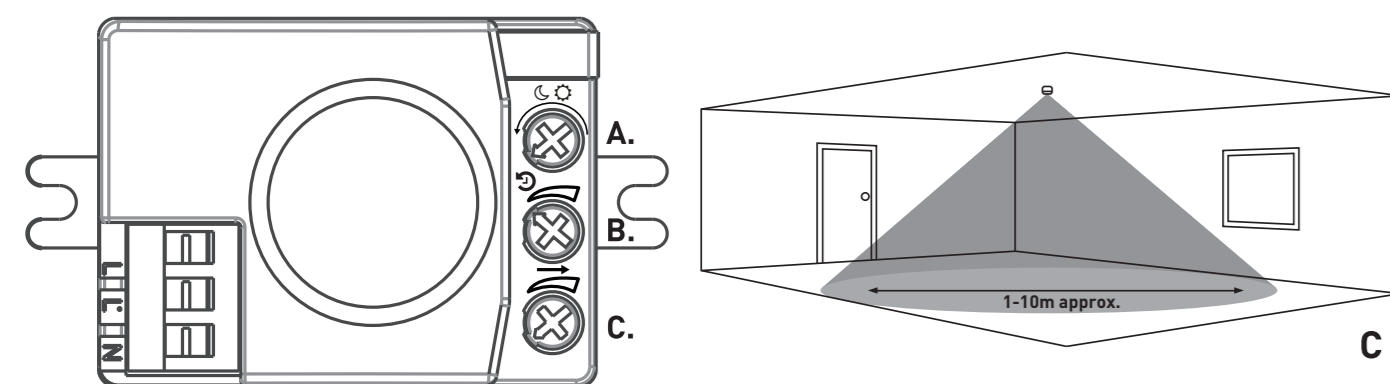

Microwave Version
LBC13S40MW-01/LBC22S40MW-01/LBC32S40MW-01

DE - Version mit Microwellensensor IT - Versione con rivelatore di presenza
FR - Version Détecteur de mouvement ES - Versión Microondas

- A 2 - 2000Lux
- B 10s - 30min
- x1 = 10sec
- x2 = 1min
- x3 = 2min
- x4 = 5min
- x5 = 8min
- x6 = 10min
- x7 = 15min
- x8 = 20min
- x9 = 25min
- x10 = 30min

LED CELESTE

<p>ASSEMBLY AND INSTALLATION EN</p> <ul style="list-style-type: none"> Luminaire suitable for surface mounting This product is only suitable for indoor use This product must be disconnected before insulation resistance testing of the lighting circuit 	<p>ZUSAMMENBAU UND INSTALLATION DE</p> <ul style="list-style-type: none"> Diese Leuchte ist für die Aufbaumontage vorgesehen Nur zur Verwendung in trockenen Räumen Vor der Isolationswiderstandsprüfung muß das Produkt von der Spannungsversorgung getrennt werden 	<p>50,000 HOURS</p> <p>IP40 RATED</p> <p>5 year WARRANTY</p> <p>CE </p>
<p>NOTICE D'ASSEMBLAGE ET DE MONTAGE FR</p> <ul style="list-style-type: none"> Luminaire pour installation en applique Ce produit est uniquement réservée à une installation intérieure Ce produit doit être déconnecté avant tout test de résistance du circuit d'éclairage 	<p>MONTAJE E INSTALACIÓN ES</p> <ul style="list-style-type: none"> Luminaria apta para montaje de superficie Este producto sólo es adecuado para uso interior Este producto debe ser desconectado antes de ensayar, en el circuito eléctrico, la resistencia de aislamiento 	<p>MONTAGGIO E INSTALLAZIONE IT</p> <ul style="list-style-type: none"> Apparecchio indicato per il montaggio a superficie Questo prodotto è adatto solo per uso interno Questo prodotto deve essere scollegato prima del test di resistenza di isolamento del circuito di illuminazione