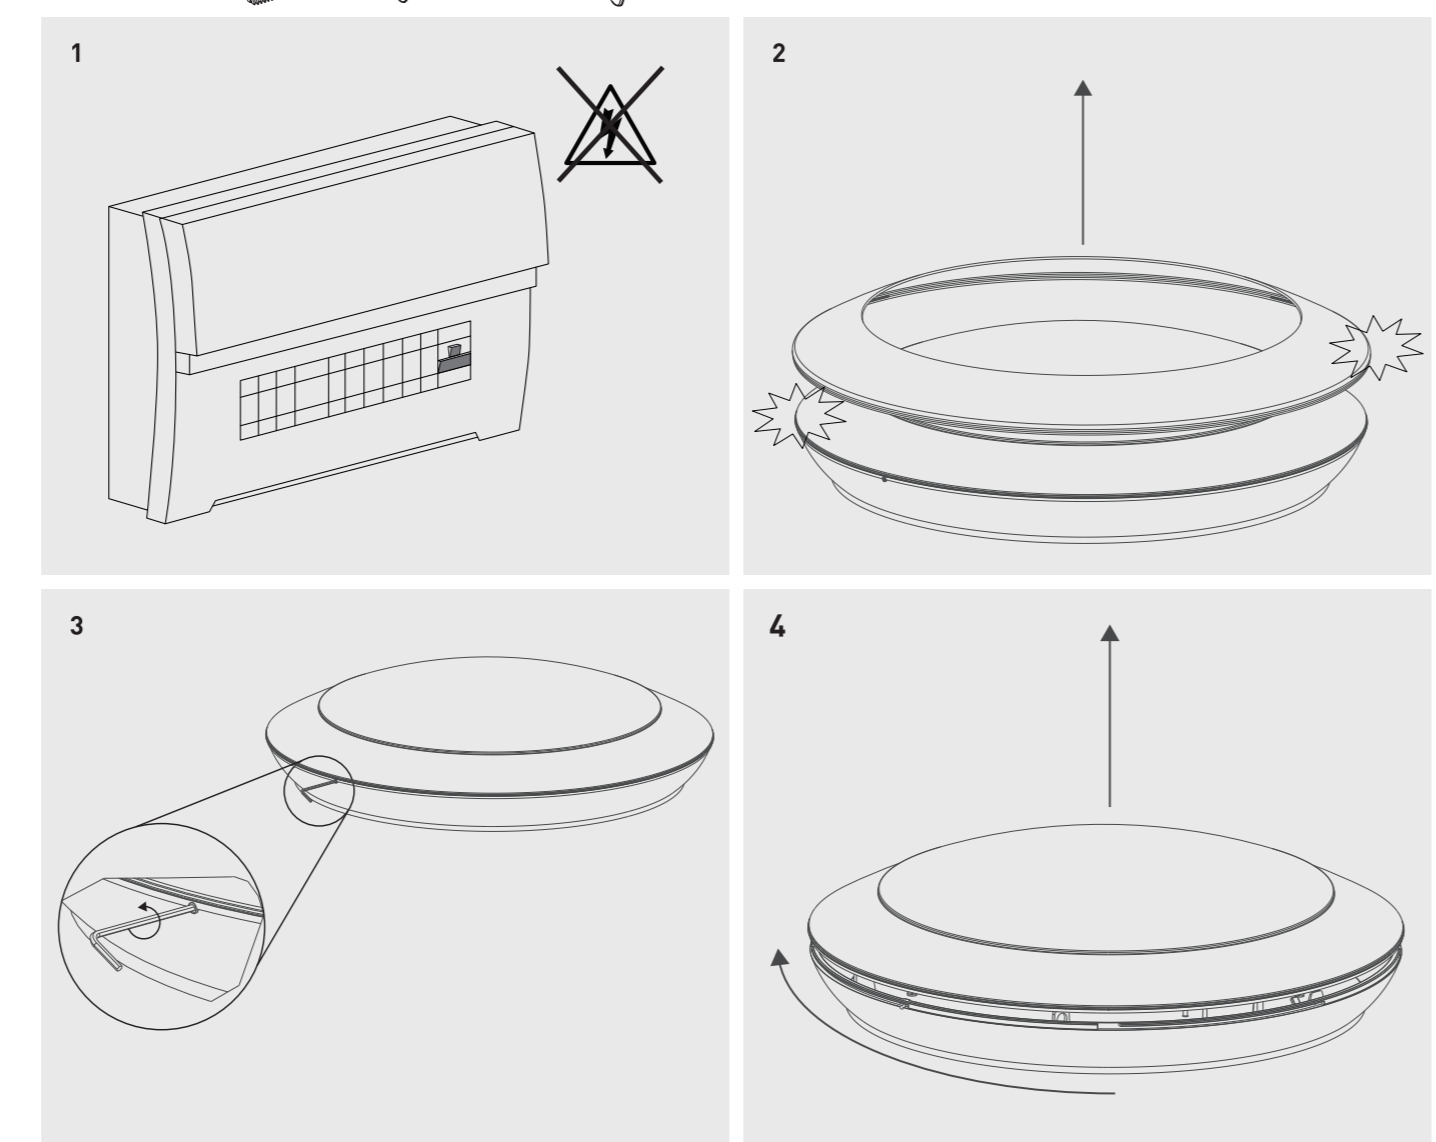

- A 2 - 2000Lux
- B 10s - 30min
- x1 = 10sec
- x2 = 1min
- x3 = 2min
- x4 = 5min
- x5 = 8min
- x6 = 10min
- x7 = 15min
- x8 = 20min
- x9 = 25min
- x10 = 30min

LED CELESTE

ASSEMBLY AND INSTALLATION EN - Luminaire suitable for surface mounting - This product is only suitable for indoor use - This product must be disconnected before insulation resistance testing of the lighting circuit	ZUSAMMENBAU UND INSTALLATION DE - Diese Leuchte ist für die Aufbaumontage vorgesehen - Nur zur Verwendung in trockenen Räumen - Vor der Isolationswiderstandsprüfung muß das Produkt von der Spannungsversorgung getrennt werden	50,000 HOURS IP40 RATED 5 year WARRANTY CE
NOTICE D'ASSEMBLAGE ET DE MONTAGE FR - Luminaire pour installation en applique - Ce produit est uniquement réservée à une installation intérieure - Ce produit doit être déconnecté avant tout test de résistance du circuit d'éclairage	MONTAJE E INSTALACIÓN ES - Luminaria apta para montaje de superficie - Este producto sólo es adecuado para uso interior - Este producto debe ser desconectado antes de ensayar, en el circuito eléctrico, la resistencia de aislamiento	MONTAGGIO E INSTALLAZIONE IT - Apparecchio indicato per il montaggio a superficie - Questo prodotto è adatto solo per uso interno - Questo prodotto deve essere scollegato prima del test di resistenza di isolamento del circuito di illuminazione

ACCESSORIES: x1 x4 x4