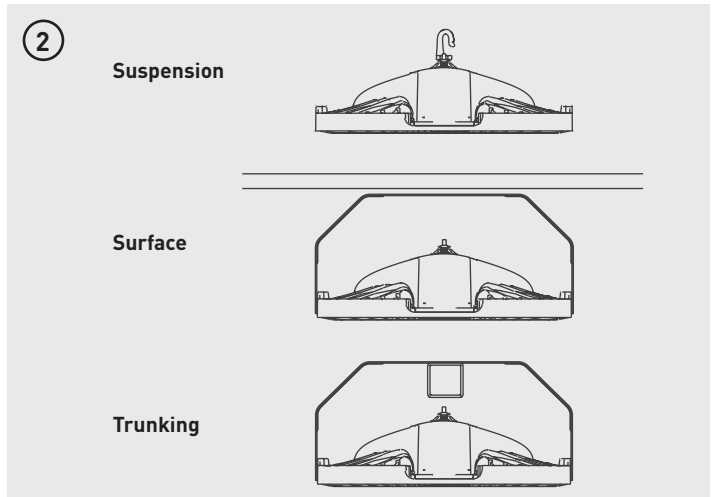

CERES HIGHBAY

ASSEMBLY AND INSTALLATION **EN**

- If outdoor connection is required, use a suitably IP rated junction box
- This product must be disconnected before insulation resistance testing of the lighting circuit

ZUSAMMENBAU UND INSTALLATION **DE**

- Sollte eine Verbindung in den Außenbereich notwendig sein, muss eine geeignete IP-geschützte Anschlussdose verwendet werden.
- Vor der Isolationswiderstandsprüfung muß das Produkt von der Spannungsversorgung getrennt werden

NOTICE D'ASSEMBLAGE ET DE MONTAGE **FR**

- Si une connexion extérieure est requise, utilisez un boîtier étanche de raccordements
- Ce produit doit être déconnecté avant tout test de résistance du circuit d'éclairage

MONTAGGIO E INSTALLAZIONE **IT**

- Se è necessario il collegamento esterno, utilizzare una scatola di giunzione con opportuna protezione IP.
- Questo prodotto deve essere scollegato prima del test di resistenza di isolamento del circuito di illuminazione

MONTAJE E INSTALACIÓN **ES**

- Si su instalación fuera en exterior, utilice una caja de conexiones con clasificación IP apropiada
- Este producto debe ser desconectado antes de ensayar, en el circuito eléctrico, la resistencia de aislamiento