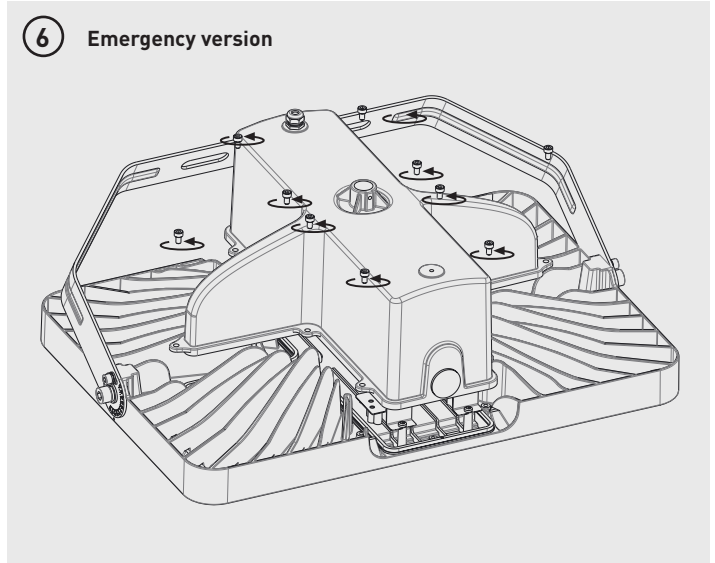

9

EN NON-DIMMABLE
DE NICHT DIMMBAR
FR NON-DIMMABLE
IT NON DIMMERABILE
ES NO DIMMABLE

	EN	DE	FR	IT	ES
SL	BROWN	BRAUN	MARRON	MARRONE	MARRÓN
E	GREEN-YELLOW	GRÜN-GELB	VERT-JAUNE	VERDE-GIALLO	VERDE-AMARILLO
N	BLUE	BLAU	BLEU	BLU	AZUL

IP65 RATED

EN EMERGENCY
DE NOTBELEUCHTUNG
FR URGENCE
IT EMERGENZA
ES EMERGENCIA

	EN	DE	FR	IT	ES
SL	BROWN	BRAUN	MARRON	MARRONE	MARRÓN
E	GREEN-YELLOW	GRÜN-GELB	VERT-JAUNE	VERDE-GIALLO	VERDE-AMARILLO
N	BLUE	BLAU	BLEU	BLU	AZUL
L	BLACK	SCHWARZ	NOIR	NERO	NEGRO

IP65 RATED

10

EN DIMMABLE
DE DIMMBAR
FR DIMMABLE
IT DIMMERABILE
ES DIMMABLE

	EN	DE	FR	IT	ES
L	BROWN	BRAUN	MARRON	MARRONE	MARRÓN
E	GREEN-YELLOW	GRÜN-GELB	VERT-JAUNE	VERDE-GIALLO	VERDE-AMARILLO
N	BLUE	BLAU	BLEU	BLU	AZUL
DA/DA	GREY-BLACK	GRAU-SCHWARZ	GRIS-NOIR	GRIGIO-NERO	GRIS-NEGRO

IP65 RATED