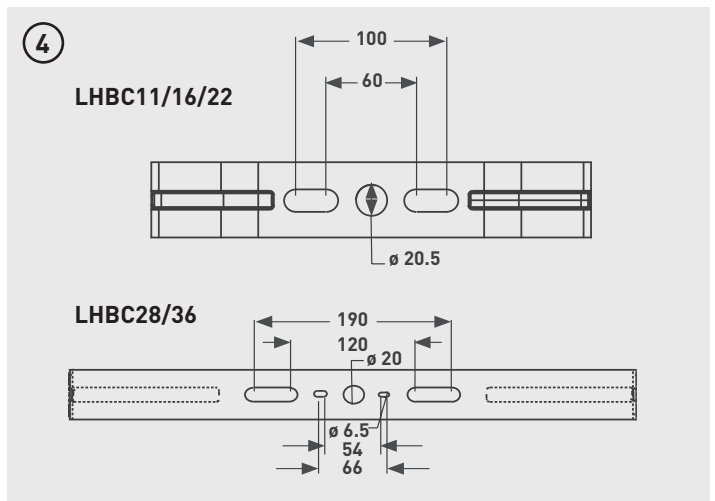

CERES HIGHBAY

ASSEMBLY AND INSTALLATION **EN**

- If outdoor connection is required, use a suitably IP rated junction box
- This product must be disconnected before insulation resistance testing of the lighting circuit

ZUSAMMENBAU UND INSTALLATION **DE**

- Sollte eine Verbindung in den Außenbereich notwendig sein, muss eine geeignete IP-geschützte Anschlussdose verwendet werden.
- Vor der Isolationswiderstandsprüfung muß das Produkt von der Spannungsversorgung getrennt werden

NOTICE D'ASSEMBLAGE ET DE MONTAGE **FR**

- Si une connexion extérieure est requise, utilisez un boîtier étanche de raccordements
- Ce produit doit être déconnecté avant tout test de résistance du circuit d'éclairage

MONTAGGIO E INSTALLAZIONE **IT**

- Se è necessario il collegamento esterno, utilizzare una scatola di giunzione con opportuna protezione IP.
- Questo prodotto deve essere scollegato prima del test di resistenza di isolamento del circuito di illuminazione

MONTAJE E INSTALACIÓN **ES**

- Si su instalación fuera en exterior, utilice una caja de conexiones con clasificación IP apropiada
- Este producto debe ser desconectado antes de ensayar, en el circuito eléctrico, la resistencia de aislamiento