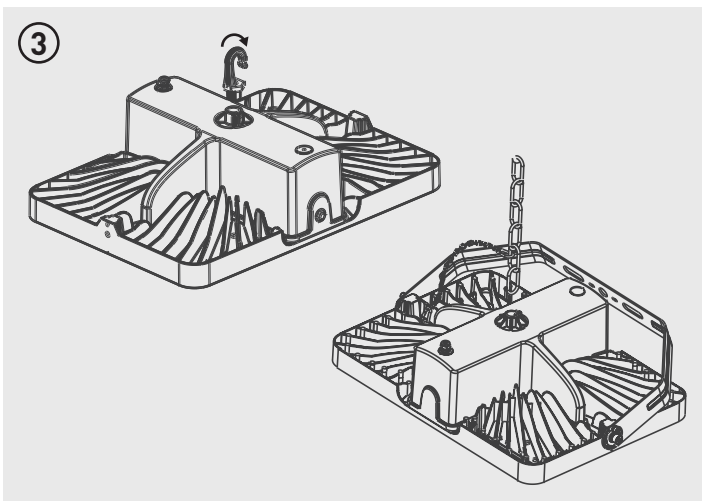

CERES HIGHBAY

ASSEMBLY AND INSTALLATION **EN**

- If outdoor connection is required, use a suitably IP rated junction box
- This product must be disconnected before insulation resistance testing of the lighting circuit

ZUSAMMENBAU UND INSTALLATION **DE**

- Sollte eine Verbindung in den Außenbereich notwendig sein, muss eine geeignete IP-geschützte Anschlussdose verwendet werden.
- Vor der Isolationswiderstandsprüfung muß das Produkt von der Spannungsversorgung getrennt werden

NOTICE D'ASSEMBLAGE ET DE MONTAGE **FR**

- Si une connexion extérieure est requise, utilisez un boîtier étanche de raccordements
- Ce produit doit être déconnecté avant tout test de résistance du circuit d'éclairage

MONTAGGIO E INSTALLAZIONE **IT**

- Se è necessario il collegamento esterno, utilizzare una scatola di giunzione con opportuna protezione IP.
- Questo prodotto deve essere scollegato prima del test di resistenza di isolamento del circuito di illuminazione

MONTAJE E INSTALACIÓN **ES**

- Si su instalación fuera en exterior, utilice una caja de conexiones con clasificación IP apropiada
- Este producto debe ser desconectado antes de ensayar, en el circuito eléctrico, la resistencia de aislamiento