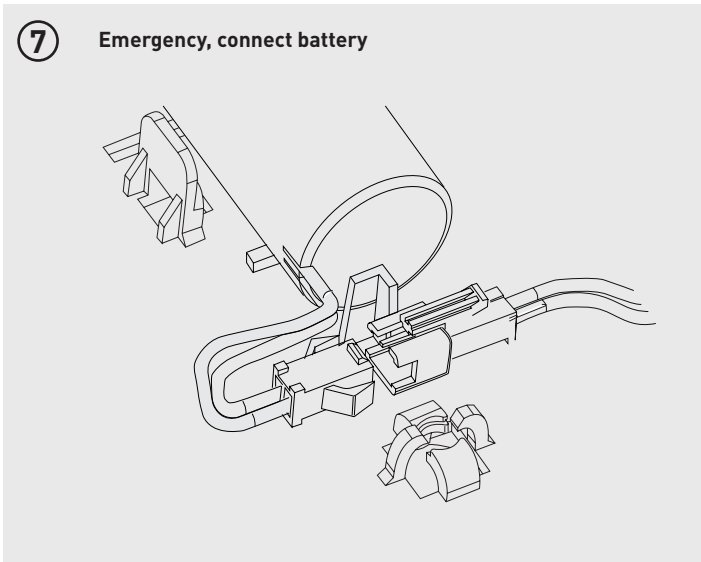

9

EN NON-DIMMABLE
DE NICHT DIMMBAR
FR NON-DIMMABLE
IT NON DIMMERABILE
ES NO DIMMABLE

	EN	DE	FR	IT	ES
SL	BROWN	BRAUN	MARRON	MARRONE	MARRÓN
E	GREEN-YELLOW	GRÜN-GELB	VERT-JAUNE	VERDE-GIALLO	VERDE-AMARILLO
N	BLUE	BLAU	BLEU	BLU	AZUL

IP65 RATED

EN EMERGENCY
DE NOTBELEUCHTUNG
FR URGENCE
IT EMERGENZA
ES EMERGENCIA

	EN	DE	FR	IT	ES
SL	BROWN	BRAUN	MARRON	MARRONE	MARRÓN
E	GREEN-YELLOW	GRÜN-GELB	VERT-JAUNE	VERDE-GIALLO	VERDE-AMARILLO
N	BLUE	BLAU	BLEU	BLU	AZUL
L	BLACK	SCHWARZ	NOIR	NERO	NEGRO

IP65 RATED

10

EN DIMMABLE
DE DIMMBAR
FR DIMMABLE
IT DIMMERABILE
ES DIMMABLE

	EN	DE	FR	IT	ES
L	BROWN	BRAUN	MARRON	MARRONE	MARRÓN
E	GREEN-YELLOW	GRÜN-GELB	VERT-JAUNE	VERDE-GIALLO	VERDE-AMARILLO
N	BLUE	BLAU	BLEU	BLU	AZUL
DA/DA	GREY-BLACK	GRAU-SCHWARZ	GRIS-NOIR	GRIGIO-NERO	GRIS-NEGRO

IP65 RATED