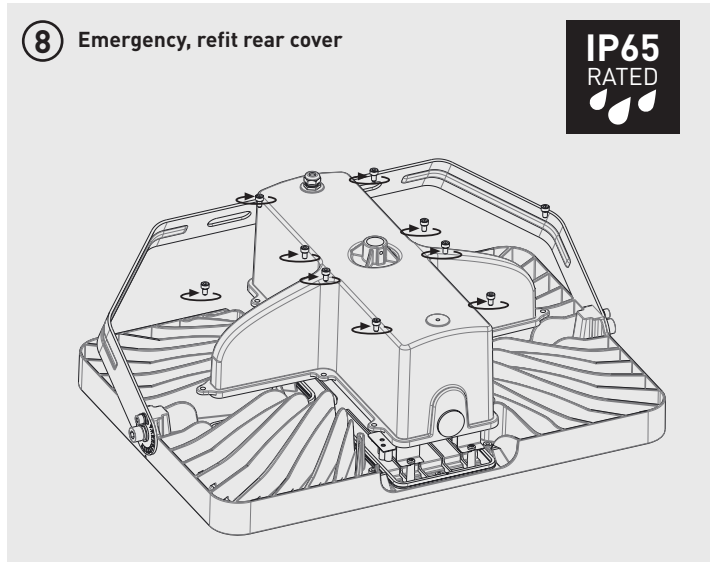

9

EN NON-DIMMABLE
DE NICHT DIMMBAR
FR NON-DIMMABLE
IT NON DIMMERABILE
ES NO DIMMABLE

	EN	DE	FR	IT	ES
SL	BROWN	BRAUN	MARRON	MARRONE	MARRÓN
E	GREEN-YELLOW	GRÜN-GELB	VERT-JAUNE	VERDE-GIALLO	VERDE-AMARILLO
N	BLUE	BLAU	BLEU	BLU	AZUL

IP65 RATED

EN EMERGENCY
DE NOTBELEUCHTUNG
FR URGENCE
IT EMERGENZA
ES EMERGENCIA

	EN	DE	FR	IT	ES
SL	BROWN	BRAUN	MARRON	MARRONE	MARRÓN
E	GREEN-YELLOW	GRÜN-GELB	VERT-JAUNE	VERDE-GIALLO	VERDE-AMARILLO
N	BLUE	BLAU	BLEU	BLU	AZUL
L	BLACK	SCHWARZ	NOIR	NERO	NEGRO

IP65 RATED

10

EN DIMMABLE
DE DIMMBAR
FR DIMMABLE
IT DIMMERABILE
ES DIMMABLE

	EN	DE	FR	IT	ES
L	BROWN	BRAUN	MARRON	MARRONE	MARRÓN
E	GREEN-YELLOW	GRÜN-GELB	VERT-JAUNE	VERDE-GIALLO	VERDE-AMARILLO
N	BLUE	BLAU	BLEU	BLU	AZUL
DA/DA	GREY-BLACK	GRAU-SCHWARZ	GRIS-NOIR	GRIGIO-NERO	GRIS-NEGRO

IP65 RATED