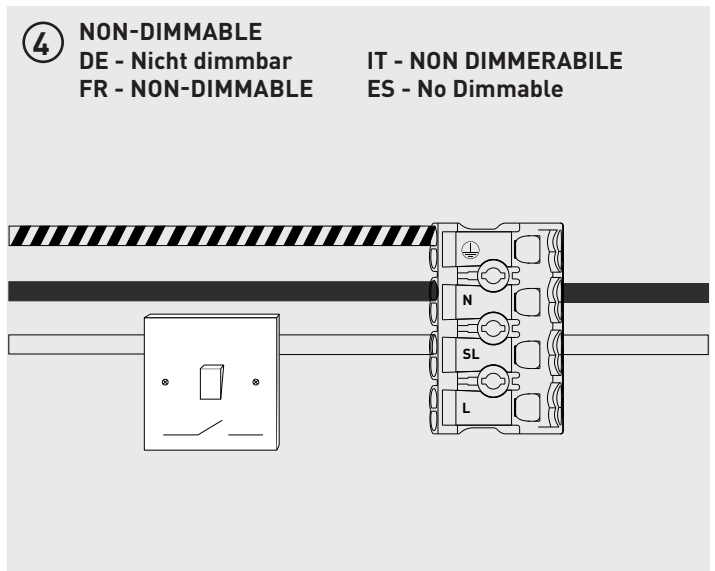

SURFACE MOUNTED PLATINUM

ACCESSORIES:

5 DIMMABLE / EMERGENCY DIMMABLE
 DE - Notbeleuchtung IT - EMERGENZA
 FR - URGENCE ES - Emergencia

6 EMERGENCY
 DE - Notbeleuchtung IT - EMERGENZA
 FR - URGENCE ES - Emergencia