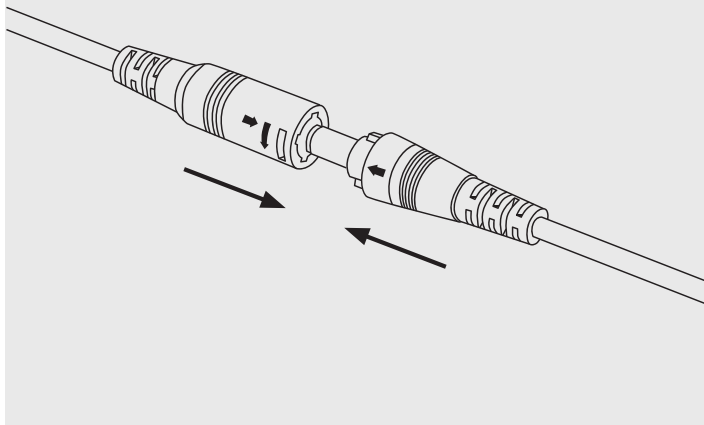

5 DIMMABLE / EMERGENCY DIMMABLE
DE - Notbeleuchtung IT - EMERGENZA
FR - URGENCE ES - Emergencia

6 EMERGENCY
DE - Notbeleuchtung IT - EMERGENZA
FR - URGENCE ES - Emergencia

7

8

8

9