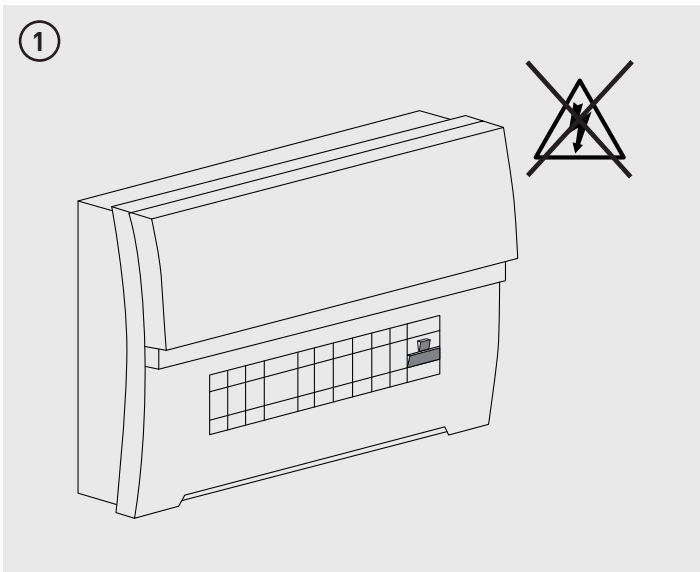

SURFACE MOUNTED PLATINUM

ACCESSORIES:

5 DIMMABLE / EMERGENCY DIMMABLE
 DE - Notbeleuchtung IT - EMERGENZA
 FR - URGENCE ES - Emergencia

6 EMERGENCY
 DE - Notbeleuchtung IT - EMERGENZA
 FR - URGENCE ES - Emergencia