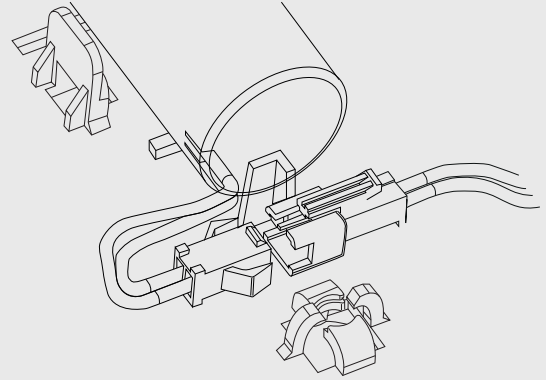

SURFACE MOUNTED PLATINUM

ACCESSORIES:

5 DIMMABLE / EMERGENCY DIMMABLE
 DE - Notbeleuchtung IT - EMERGENZA
 FR - URGENCE ES - Emergencia

6 EMERGENCY
 DE - Notbeleuchtung IT - EMERGENZA
 FR - URGENCE ES - Emergencia