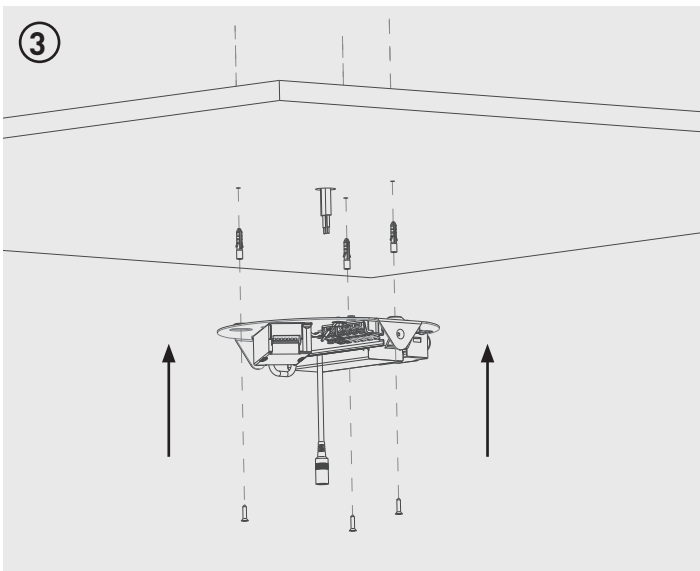

SURFACE MOUNTED PLATINUM

ACCESSORIES:

5 DIMMABLE / EMERGENCY DIMMABLE
 DE - Notbeleuchtung IT - EMERGENZA
 FR - URGENCE ES - Emergencia

6 EMERGENCY
 DE - Notbeleuchtung IT - EMERGENZA
 FR - URGENCE ES - Emergencia