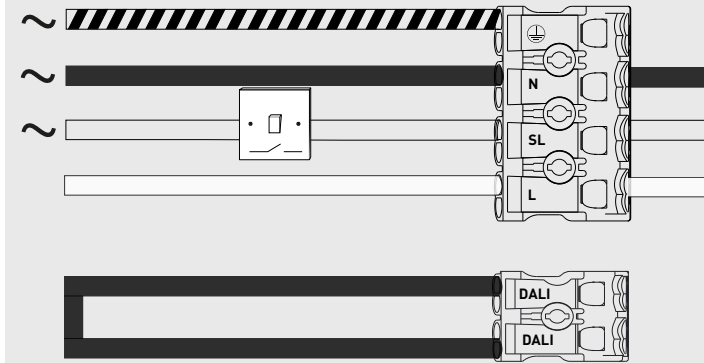

SURFACE MOUNTED PLATINUM

ACCESSORIES:

5 DIMMABLE / EMERGENCY DIMMABLE
 DE - Notbeleuchtung IT - EMERGENZA
 FR - URGENCE ES - Emergencia

6 EMERGENCY
 DE - Notbeleuchtung IT - EMERGENZA
 FR - URGENCE ES - Emergencia