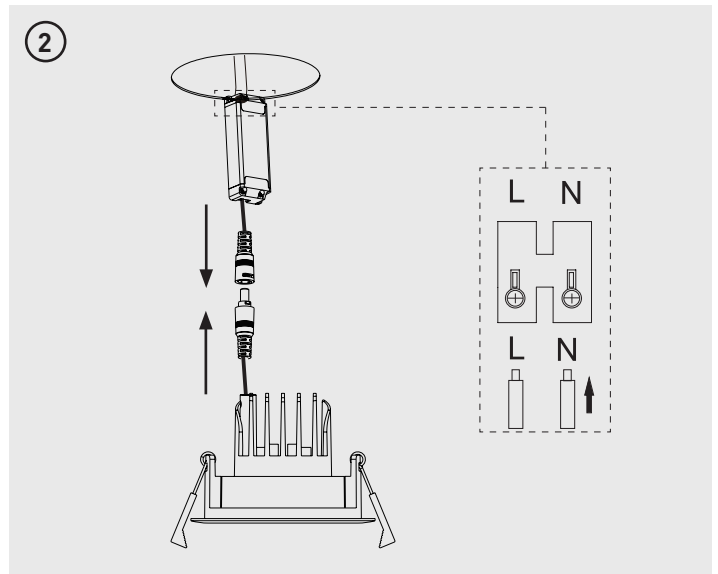

PALLADIUM DOWNLIGHT

Tech Help Line

UK - 0330 0249 279

Non UK - +44 (0)1952 238 100

Supplied by LUCECO

Stafford Park 1, Telford,
Shropshire, England, TF3 3BD

Visit our website at www.luceco.com

Kontakt

UK - 0330 0249 279

Non UK - +49 40 89066 878 - 29 (Fax)

Geliefert von Luceco GmbH
Holstenplatz 20b,
22765 Hamburg DEUTSCHLAND

Besuchen Sie uns auf www.luceco.de

Support Technique

UK - 0330 0249 279

Non UK - +33 (0)1 61 10 10 35

Notice fournie par

Luceco SAS France & Belux 3
Rue de Courtalin, Magny Le Hongre 77700
FRANCE & BELUX

Visitez notre site web www.luceco.fr

Servicio de asistencia telefónica

UK - 0330 0249 279

Non UK - +34 93 576 83 21

Facilitado por BG Electrical Ltd
Liessamins, 6, 08338,
Premia de Dalt Barcelona, Spain

Visite nuestra web en www.luceco.com

Assistenza tecnica telefonica

UK - 0330 0249 279

Non UK - +39 0434 1696795

Fornito da BG Electrical Ltd Nexus
Italia, Via Amman 10 33170
Pordenone, Italy

Visitate il nostro sito www.luceco.com