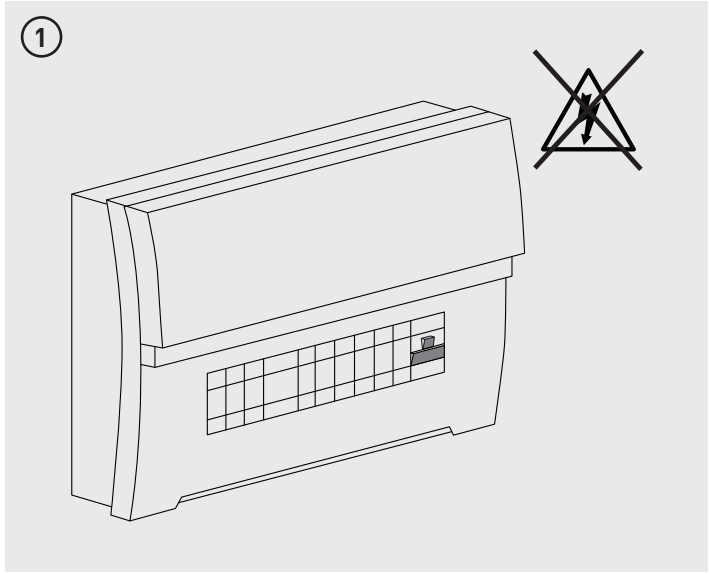

LED PLATINUM RECESSED DOWNLIGHT

ASSEMBLY AND INSTALLATION **EN**

- For emergency options, please use Luceco "plug and play" LED3EP80-0J Emergency Pack

ZUSAMMENBAU UND INSTALLATION **DE**

- Für eine optionale Notstromversorgung, verwenden Sie bitte die LUCECO-Notstromversorgung LED3EP80-0J

UK ONLY

NOTICE D'ASSEMBLAGE ET DE MONTAGE **FR**

- Pour la fonction Urgence, merci d'utiliser le pack Luceco "plug & play" LED3EP80-0J

MONTAJE E INSTALACIÓN **ES**

- Para necesidades con emergencia, utilice nuestro Pack de Emergencia "Plug & Play" LED3EP80-0J

MONTAGGIO E INSTALLAZIONE **IT**

- Per le opzioni di emergenza, si prega di utilizzare Luceco "plug and play" LED3EP80-0J emergenza pack

ACCESSORIES AVAILABLE
 DE - Erhältliches Zubehör
 FR - Accessoires Disponibles