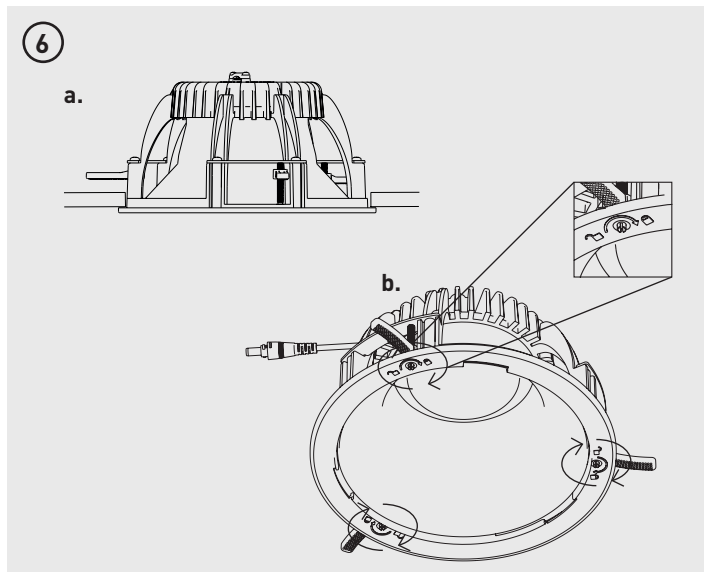

UK ONLY

NOTICE D'ASSEMBLAGE ET DE MONTAGE **FR**

- Pour la fonction Urgence, merci d'utiliser le pack Luceco "plug & play" LED3EP80-0J

MONTAJE E INSTALACIÓN **ES**

- Para necesidades con emergencia, utilice nuestro Pack de Emergencia "Plug & Play" LED3EP80-0J

MONTAGGIO E INSTALLAZIONE **IT**

- Per le opzioni di emergenza, si prega di utilizzare Luceco "plug and play" LED3EP80-0J emergenza pack

ACCESSORIES AVAILABLE
 DE - Erhältliches Zubehör
 FR - Accessoires Disponibles