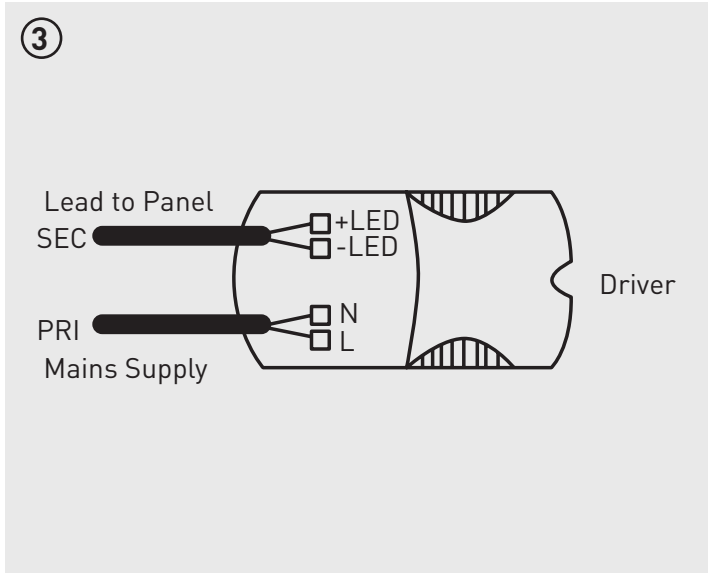

LED PLATINUM RECESSED DOWNLIGHT

ASSEMBLY AND INSTALLATION **EN**

- For emergency options, please use Luceco "plug and play" LED3EP80-0J Emergency Pack

ZUSAMMENBAU UND INSTALLATION **DE**

- Für eine optionale Notstromversorgung, verwenden Sie bitte die LUCECO-Notstromversorgung LED3EP80-0J

UK ONLY

NOTICE D'ASSEMBLAGE ET DE MONTAGE **FR**

- Pour la fonction Urgence, merci d'utiliser le pack Luceco "plug & play" LED3EP80-0J

MONTAJE E INSTALACIÓN **ES**

- Para necesidades con emergencia, utilice nuestro Pack de Emergencia "Plug & Play" LED3EP80-0J

MONTAGGIO E INSTALLAZIONE **IT**

- Per le opzioni di emergenza, si prega di utilizzare Luceco "plug and play" LED3EP80-0J emergenza pack

ACCESSORIES AVAILABLE
 DE - Erhältliches Zubehör
 FR - Accessoires Disponibles