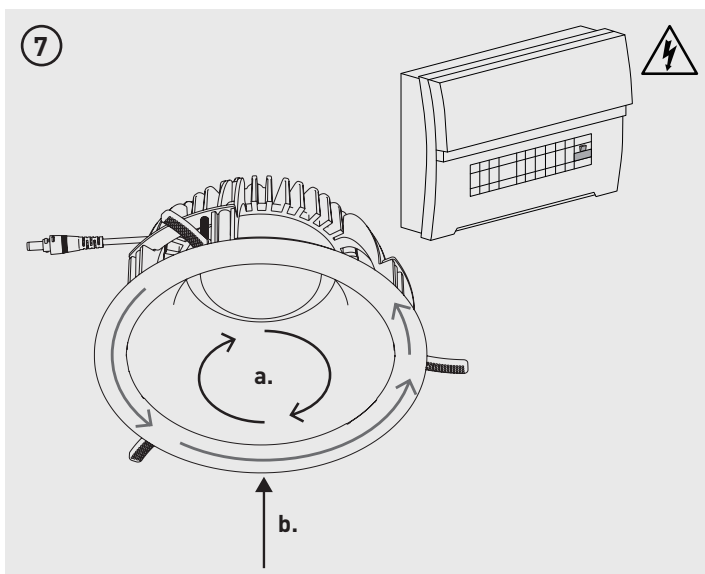

ACCESSORIES AVAILABLE
DE - Erhältliches Zubehör
FR - Accessoires Disponibles

IT - Accessori disponibili
ES - Accesorios Disponibles

IP65 BEZELS
DE - IP65 Dekorning
FR - Colletteres IP65

IT - IP65 Cornici
ES - Biseles IP65