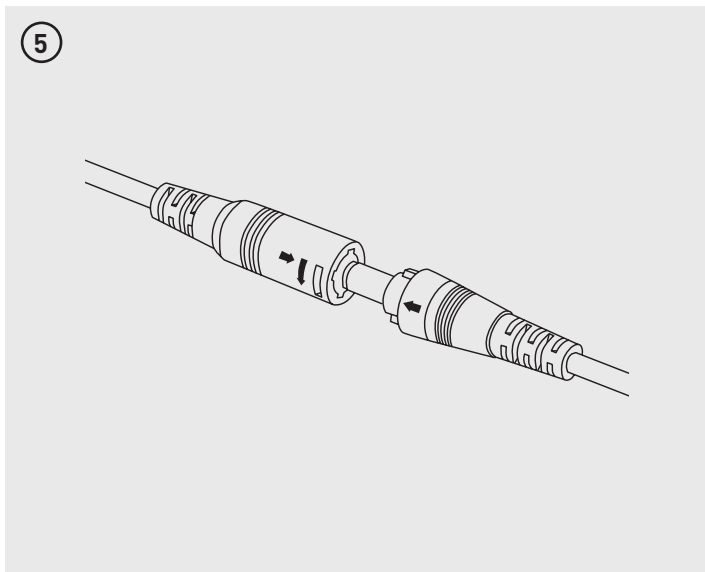

LED PLATINUM RECESSED DOWNLIGHT

ASSEMBLY AND INSTALLATION **EN**

- For emergency options, please use Luceco "plug and play" LED3EP80-0J Emergency Pack

ZUSAMMENBAU UND INSTALLATION **DE**

- Für eine optionale Notstromversorgung, verwenden Sie bitte die LUCECO-Notstromversorgung LED3EP80-0J

UK ONLY

NOTICE D'ASSEMBLAGE ET DE MONTAGE **FR**

- Pour la fonction Urgence, merci d'utiliser le pack Luceco "plug & play" LED3EP80-0J

MONTAJE E INSTALACIÓN **ES**

- Para necesidades con emergencia, utilice nuestro Pack de Emergencia "Plug & Play" LED3EP80-0J

MONTAGGIO E INSTALLAZIONE **IT**

- Per le opzioni di emergenza, si prega di utilizzare Luceco "plug and play" LED3EP80-0J emergenza pack

ACCESSORIES AVAILABLE
 DE - Erhältliches Zubehör
 FR - Accessoires Disponibles