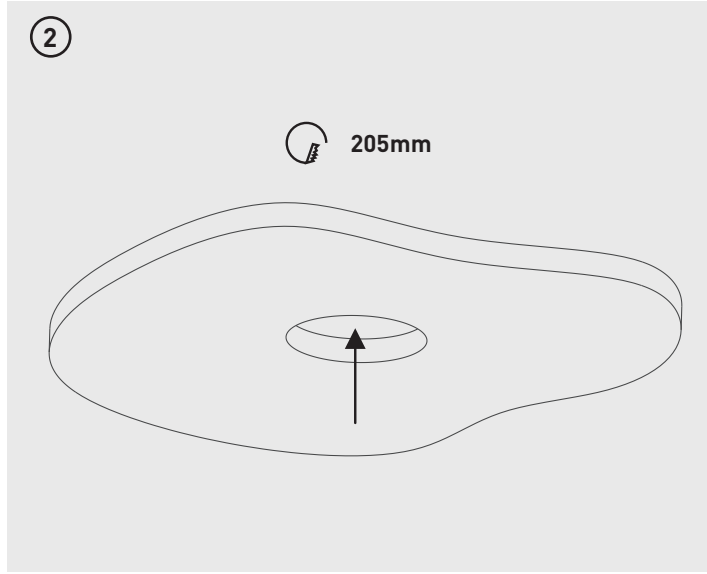

LED PLATINUM RECESSED DOWNLIGHT

ASSEMBLY AND INSTALLATION **EN**

- For emergency options, please use Luceco "plug and play" LED3EP80-0J Emergency Pack

ZUSAMMENBAU UND INSTALLATION **DE**

- Für eine optionale Notstromversorgung, verwenden Sie bitte die LUCECO-Notstromversorgung LED3EP80-0J

UK ONLY

NOTICE D'ASSEMBLAGE ET DE MONTAGE **FR**

- Pour la fonction Urgence, merci d'utiliser le pack Luceco "plug & play" LED3EP80-0J

MONTAJE E INSTALACIÓN **ES**

- Para necesidades con emergencia, utilice nuestro Pack de Emergencia "Plug & Play" LED3EP80-0J

MONTAGGIO E INSTALLAZIONE **IT**

- Per le opzioni di emergenza, si prega di utilizzare Luceco "plug and play" LED3EP80-0J emergenza pack