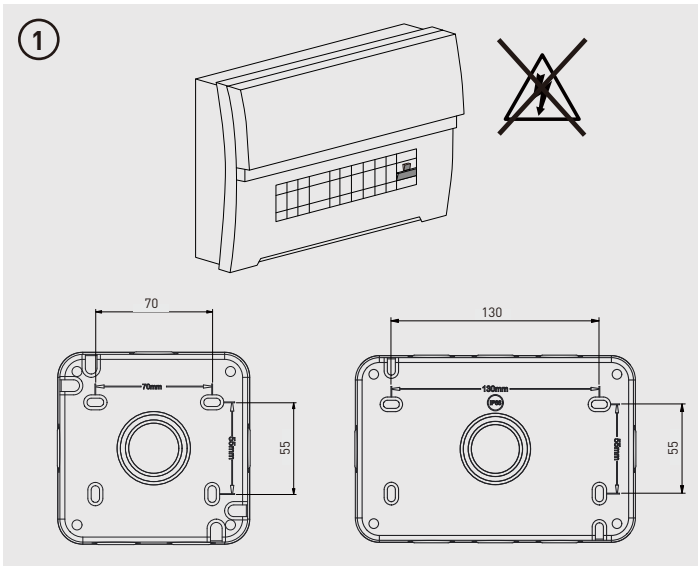

MONTAGGIO E INSTALLAZIONE

IT

- Questo prodotto è adatto per uso interno ed esterno
- Adatto per installazioni con 110V e 230V (50 / 60Hz)
- Prima di provare la resistenza di isolamento, questo prodotto deve essere scollegato dall'alimentatore