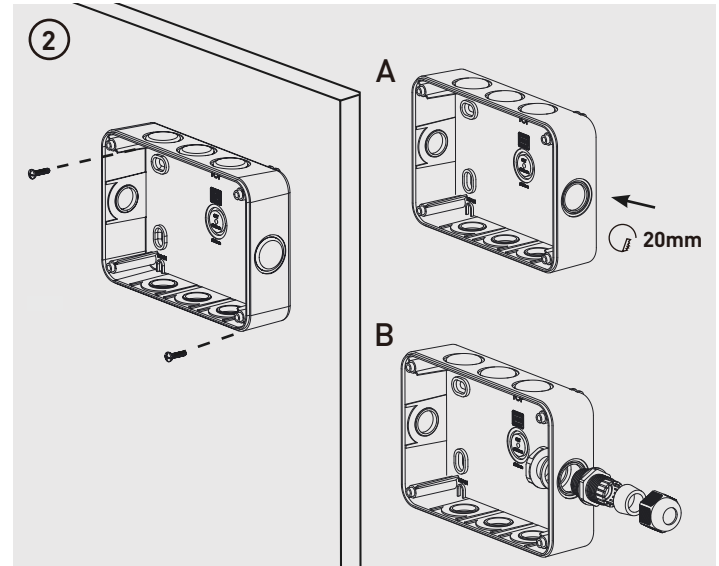

MONTAGGIO E INSTALLAZIONE

IT

- Questo prodotto è adatto per uso interno ed esterno
- Adatto per installazioni con 110V e 230V (50 / 60Hz)
- Prima di provare la resistenza di isolamento, questo prodotto deve essere scollegato dall'alimentatore