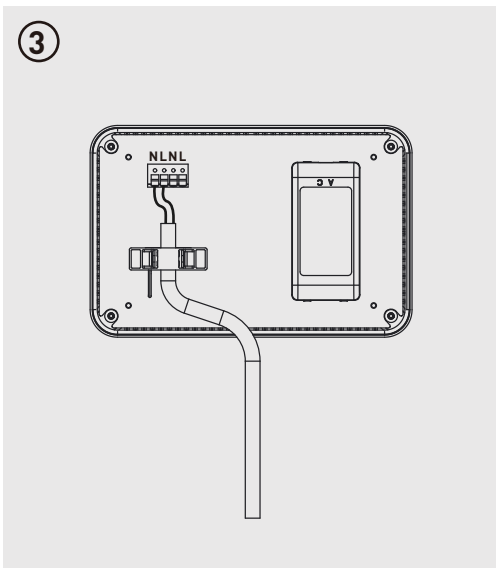

MONTAJE E INSTALACIÓN

ES

- Este producto es adecuado para su uso tanto en interior como en exterior
- Adecuado para instalaciones con suministro eléctrico tanto de 110V como de 230V (50/60Hz)
- Este producto debe desconectarse del suministro eléctrico antes de ensayar la resistencia de aislamiento

MONTAGGIO E INSTALLAZIONE

IT

- Questo prodotto è adatto per uso interno ed esterno
- Adatto per installazioni con 110V e 230V (50 / 60Hz)
- Prima di provare la resistenza di isolamento, questo prodotto deve essere scollegato dall'alimentatore