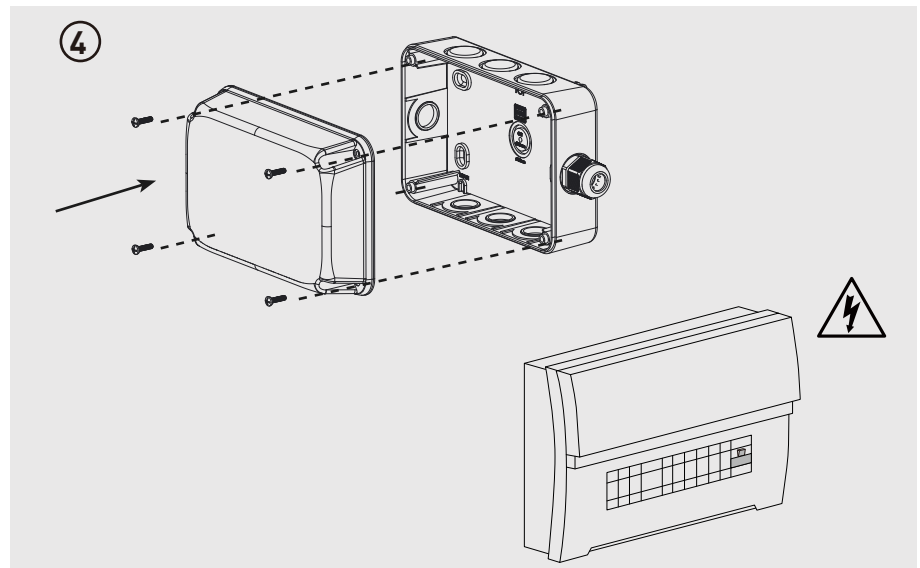

MONTAGGIO E INSTALLAZIONE

IT

- Questo prodotto è adatto per uso interno ed esterno
- Adatto per installazioni con 110V e 230V (50 / 60Hz)
- Prima di provare la resistenza di isolamento, questo prodotto deve essere scollegato dall'alimentatore