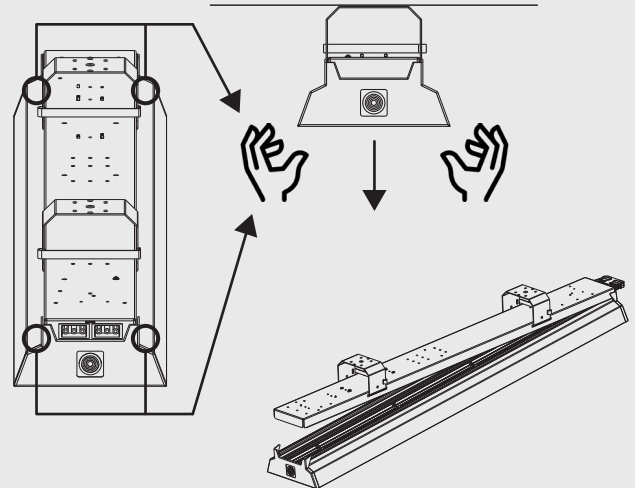

5

NON-DIMMABLE
DE - NICHT DIMMBAR
FR - NON-DIMMABLE
IT - NON DIMMERABILE
ES - NO DIMMABLE
PT - NÃO DIMMÁVEL

6

EMERGENCY
DE - NOTBELEUCHTUNG
FR - URGENCE
IT - EMERGENZA
ES - EMERGENCIA
PT - EMERGÊNCIA

7

EMERGENCY DIMMABLE
DE - NOTBELEUCHTUNG DIMMBAR
FR - URGENCE DIMMABLE
IT - EMERGENZA DIMMERABILE
ES - EMERGENCIA DIMMABLE
PT - REGULÁVEL DE EMERGÊNCIA

8

9

EMERGENCY ONLY

10

EMERGENCY ONLY

Tech Help Line

UK - 0330 0249 279
Non UK - +44 (0)1952 238 100

Supplied by LUCECO
Stafford Park 1, Telford, Shropshire,
England, TF3 3BD

Visit our website at www.luceco.com

Servicio de asistencia telefónica

UK - 0330 0249 279
Non UK - +34 93 829 55 74

(EU) Luceco SE
C/ Bobinadora 1-5
08302 Mataró Spain

Visite nuestra web en www.luceco.com