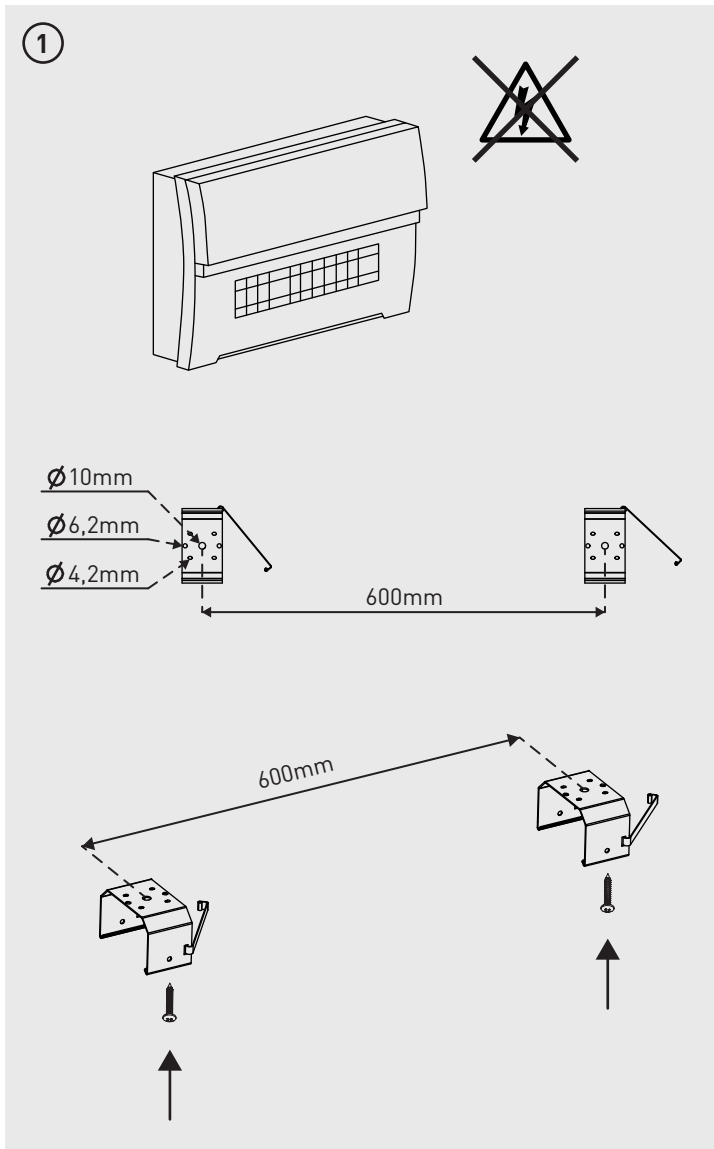

## LUXBAY ULTRA

PART CODE: LLUxxx-03

This Luminaire contains a light source of Class <C>

<p><b>ASSEMBLY AND INSTALLATION</b> <b>EN</b></p> <ul style="list-style-type: none"> <li>• This product is only suitable for indoor use</li> <li>• This product must be disconnected before insulation resistance testing of the lighting circuit</li> </ul>	<p><b>ZUSAMMENBAU UND INSTALLATION</b> <b>DE</b></p> <ul style="list-style-type: none"> <li>• Nur zur Verwendung in trockenen Räumen</li> <li>• Vor der Isolationswiderstandsprüfung muß das Produkt von der Spannungsversorgung getrennt werden</li> </ul>	<p><b>MONTAGGIO E INSTALLAZIONE</b> <b>IT</b></p> <ul style="list-style-type: none"> <li>• Questo prodotto è adatto solo per uso interno</li> <li>• Questo prodotto deve essere scollegato prima del test di resistenza di isolamento del circuito di illuminazione</li> </ul>
<p><b>NOTICE D'ASSEMBLAGE ET DE MONTAGE</b> <b>FR</b></p> <ul style="list-style-type: none"> <li>• Ce produit est uniquement réservé à une installation intérieure</li> <li>• Ce produit doit être déconnecté avant tout test de résistance du circuit d'éclairage</li> </ul>	<p><b>MONTAJE E INSTALACIÓN</b> <b>ES</b></p> <ul style="list-style-type: none"> <li>• Este producto sólo es adecuado para uso interior</li> <li>• Este producto debe ser desconectado antes de ensayar, en el circuito eléctrico, la resistencia de aislamiento</li> </ul>	<p><b>MONTAGEM E INSTALAÇÃO</b> <b>PT</b></p> <ul style="list-style-type: none"> <li>• Este produto é adequado apenas para uso interno</li> <li>• Este produto deve ser desconectado antes do teste de resistência de isolamento do circuito de iluminação</li> </ul>