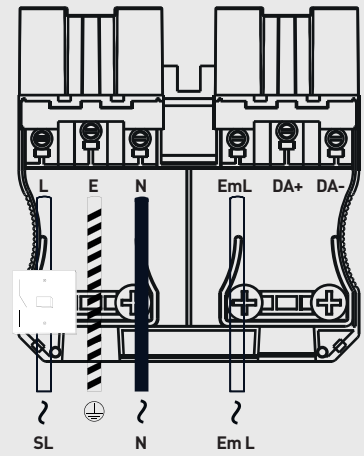

6

EMERGENCY
DE - NOTBELEUCHTUNG
FR - URGENCE
IT - EMERGENZA
ES - EMERGENCIA
PT - EMERGÊNCIA