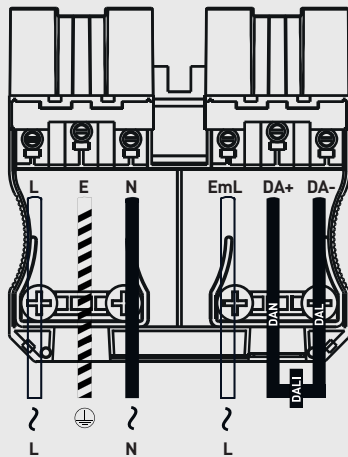

7

EMERGENCY DIMMABLE
DE - NOTBELEUCHTUNG DIMMBAR
FR - URGENCE DIMMABLE
IT - EMERGENZA DIMMERABILE
ES - EMERGENCIA DIMMABLE
PT - REGULÁVEL DE EMERGÊNCIA