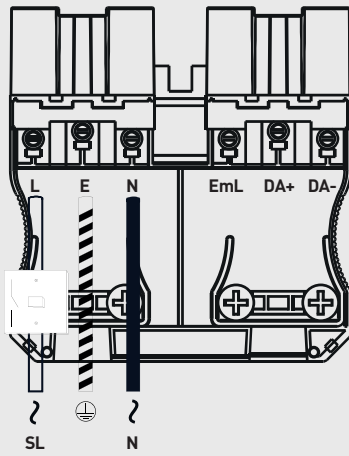

5

NON-DIMMABLE
DE - NICHT DIMMBAR
FR - NON-DIMMABLE
IT - NON DIMMERABILE
ES - NO DIMMABLE
PT - NÃO DIMMÁVEL