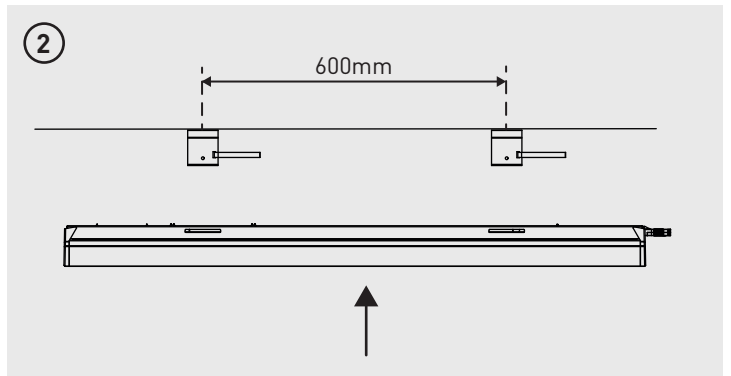

## LUXBAY ULTRA

PART CODE: LLUxxx-03

This Luminaire contains a light source of Class <C>

<p><b>ASSEMBLY AND INSTALLATION</b> <b>EN</b></p> <ul style="list-style-type: none"> <li>• This product is only suitable for indoor use</li> <li>• This product must be disconnected before insulation resistance testing of the lighting circuit</li> </ul>	<p><b>ZUSAMMENBAU UND INSTALLATION</b> <b>DE</b></p> <ul style="list-style-type: none"> <li>• Nur zur Verwendung in trockenen Räumen</li> <li>• Vor der Isolationswiderstandsprüfung muß das Produkt von der Spannungsversorgung getrennt werden</li> </ul>	<p><b>MONTAGGIO E INSTALLAZIONE</b> <b>IT</b></p> <ul style="list-style-type: none"> <li>• Questo prodotto è adatto solo per uso interno</li> <li>• Questo prodotto deve essere scollegato prima del test di resistenza di isolamento del circuito di illuminazione</li> </ul>
<p><b>NOTICE D'ASSEMBLAGE ET DE MONTAGE</b> <b>FR</b></p> <ul style="list-style-type: none"> <li>• Ce produit est uniquement réservé à une installation intérieure</li> <li>• Ce produit doit être déconnecté avant tout test de résistance du circuit d'éclairage</li> </ul>	<p><b>MONTAJE E INSTALACIÓN</b> <b>ES</b></p> <ul style="list-style-type: none"> <li>• Este producto sólo es adecuado para uso interior</li> <li>• Este producto debe ser desconectado antes de ensayar, en el circuito eléctrico, la resistencia de aislamiento</li> </ul>	<p><b>MONTAGEM E INSTALAÇÃO</b> <b>PT</b></p> <ul style="list-style-type: none"> <li>• Este produto é adequado apenas para uso interno</li> <li>• Este produto deve ser desconectado antes do teste de resistência de isolamento do circuito de iluminação</li> </ul>