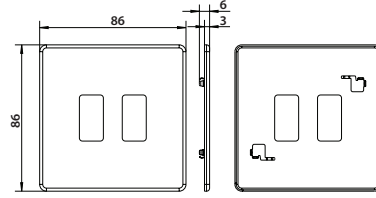

Line Diagrams

RPCD**2*