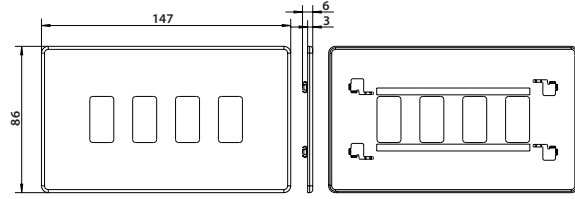

Line Diagrams

RPCD**1*

RPCD**2*

RPCD**3*

RPCD**4*

RPCD**6*

RPCD**8*

Nexus Grid Front Plates - Evolve

Weights & Dimensions

Cat No.	Description	Dimensions (H x W x D) cm			Weight (kg)			CBM (m ³)
		Product	Inner Box	Outer Box	Each	Inner Box	Outer Box	Outer Box
RPCD**1*	Evolve - 1 Module	8.6 x 8.6 x 0.6	9.7 x 9.2 x 18.7	20.6 x 19.3 x 47.3	0.025	0.60	6.19	0.01881
RPCD**2*	Evolve - 2 Module	8.6 x 8.6 x 0.6	9.7 x 9.2 x 18.7	20.6 x 19.3 x 47.3	0.02	0.46	4.84	0.01881
RPCD**3*	Evolve - 3 Module	8.6 x 14.7 x 0.6	9.7 x 9.2 x 15.7	11.1 x 32.3 x 47.8	0.037	0.44	4.64	0.01714
RPCD**4*	Evolve - 4 Module	8.6 x 14.7 x 0.6	9.7 x 9.2 x 15.7	11.1 x 32.3 x 47.8	0.032	0.38	4.07	0.01714
RPCD**6*	Evolve - 6 Module	14.7 x 14.7 x 0.6	15.8 x 9.2 x 15.8	17.1 x 32.3 x 47.8	0.065	0.74	7.77	0.02640
RPCD**8*	Evolve - 8 Module	14.7 x 14.7 x 0.6	15.8 x 9.2 x 15.8	17.1 x 32.3 x 47.8	0.054	0.63	6.69	0.02640