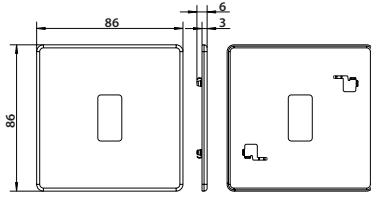

Line Diagrams

RPCD**1*