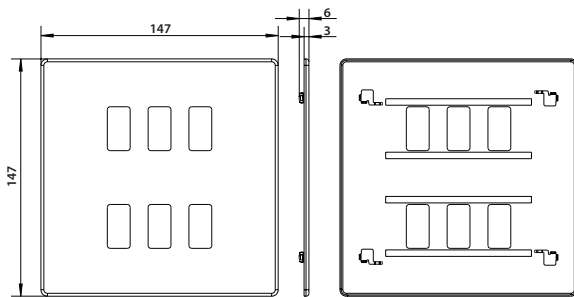

Line Diagrams

RPCD**1*

RPCD**2*

RPCD**3*

RPCD**4*

RPCD**6*

RPCD**8*

Nexus Grid Front Plates - Evolve

Weights & Dimensions

Cat No.	Description	Dimensions (H x W x D) cm			Weight (kg)			CBM (m ³)
		Product	Inner Box	Outer Box	Each	Inner Box	Outer Box	Outer Box
RPCD**1*	Evolve - 1 Module	8.6 x 8.6 x 0.6	9.7 x 9.2 x 18.7	20.6 x 19.3 x 47.3	0.025	0.60	6.19	0.01881
RPCD**2*	Evolve - 2 Module	8.6 x 8.6 x 0.6	9.7 x 9.2 x 18.7	20.6 x 19.3 x 47.3	0.02	0.46	4.84	0.01881
RPCD**3*	Evolve - 3 Module	8.6 x 14.7 x 0.6	9.7 x 9.2 x 15.7	11.1 x 32.3 x 47.8	0.037	0.44	4.64	0.01714
RPCD**4*	Evolve - 4 Module	8.6 x 14.7 x 0.6	9.7 x 9.2 x 15.7	11.1 x 32.3 x 47.8	0.032	0.38	4.07	0.01714
RPCD**6*	Evolve - 6 Module	14.7 x 14.7 x 0.6	15.8 x 9.2 x 15.8	17.1 x 32.3 x 47.8	0.065	0.74	7.77	0.02640
RPCD**8*	Evolve - 8 Module	14.7 x 14.7 x 0.6	15.8 x 9.2 x 15.8	17.1 x 32.3 x 47.8	0.054	0.63	6.69	0.02640