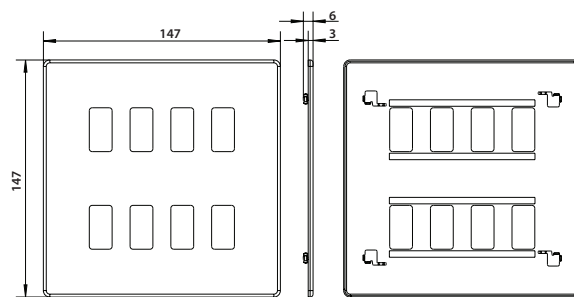

Line Diagrams

RPCD**1*

RPCD**2*

RPCD**3*

RPCD**4*

RPCD**6*

RPCD**8*

Nexus Grid Front Plates - Evolve

Weights & Dimensions

Cat No.	Description	Dimensions (H x W x D) cm			Weight (kg)			CBM (m ³)
		Product	Inner Box	Outer Box	Each	Inner Box	Outer Box	Outer Box
RPCD**1*	Evolve - 1 Module	8.6 x 8.6 x 0.6	9.7 x 9.2 x 18.7	20.6 x 19.3 x 47.3	0.025	0.60	6.19	0.01881
RPCD**2*	Evolve - 2 Module	8.6 x 8.6 x 0.6	9.7 x 9.2 x 18.7	20.6 x 19.3 x 47.3	0.02	0.46	4.84	0.01881
RPCD**3*	Evolve - 3 Module	8.6 x 14.7 x 0.6	9.7 x 9.2 x 15.7	11.1 x 32.3 x 47.8	0.037	0.44	4.64	0.01714
RPCD**4*	Evolve - 4 Module	8.6 x 14.7 x 0.6	9.7 x 9.2 x 15.7	11.1 x 32.3 x 47.8	0.032	0.38	4.07	0.01714
RPCD**6*	Evolve - 6 Module	14.7 x 14.7 x 0.6	15.8 x 9.2 x 15.8	17.1 x 32.3 x 47.8	0.065	0.74	7.77	0.02640
RPCD**8*	Evolve - 8 Module	14.7 x 14.7 x 0.6	15.8 x 9.2 x 15.8	17.1 x 32.3 x 47.8	0.054	0.63	6.69	0.02640