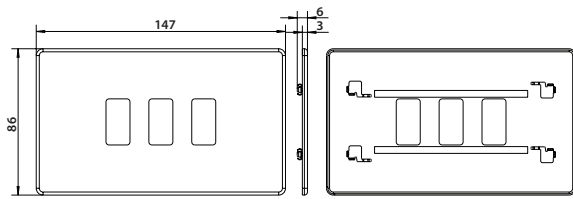

Line Diagrams

RPCD**3*