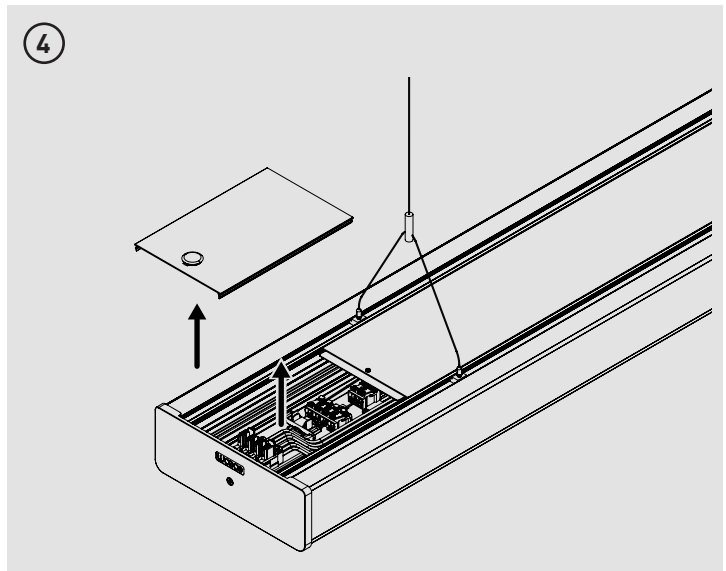

Tech Help Line
UK - **0330 0249 279**
Non UK - **+44 (0)1952 238 100**
Supplied by LUCECO
Stafford Park 1, Telford, Shropshire,
England, TF3 3BD
Visit our website at www.luceco.com

Servicio de asistencia telefónica
UK - **0330 0249 279**
Non UK - **+34 93 829 55 74**
(EU) Luceco SE
C/ Bobinadora 1-5
08302 Mataró Spain
Visite nuestra web en www.luceco.com