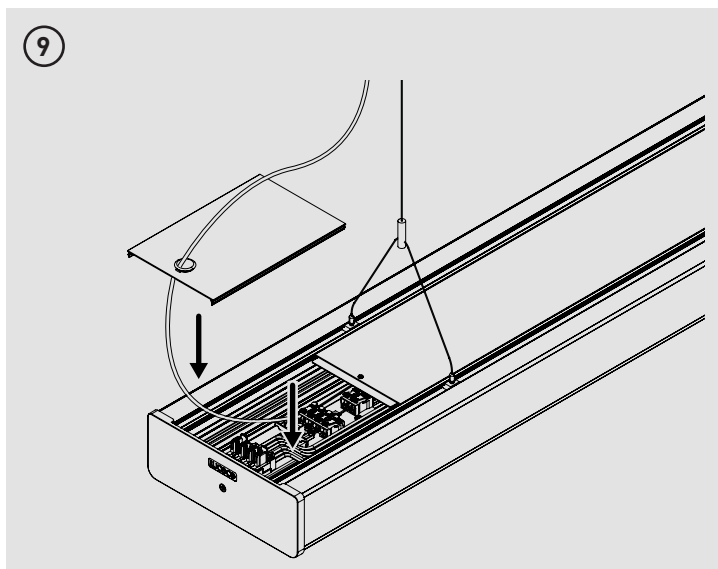

Tech Help Line

UK - **0330 0249 279**

Non UK - **+44 (0)1952 238 100**

Supplied by LUCECO

Stafford Park 1, Telford, Shropshire,
England, TF3 3BD

Visit our website at www.luceco.com

Servicio de asistencia telefónica

UK - **0330 0249 279**

Non UK - **+34 93 829 55 74**

(EU) Luceco SE

C/ Bobinadora 1-5
08302 Mataró Spain

Visite nuestra web en www.luceco.com