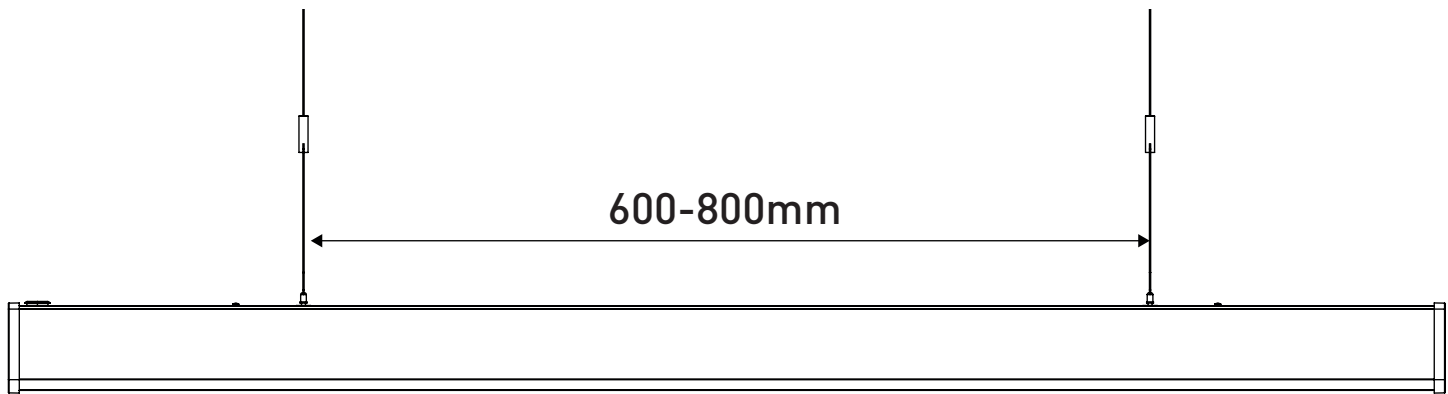

LITERA SUSPENDED

PART CODE: LIT12Wxx

This Luminaire contains a light source of Class <C>

<p>ASSEMBLY AND INSTALLATION EN</p> <ul style="list-style-type: none"> • This product is only suitable for indoor use • This product must be disconnected before insulation resistance testing of the lighting circuit 	<p>ZUSAMMENBAU UND INSTALLATION DE</p> <ul style="list-style-type: none"> • Nur zur Verwendung in trockenen Räumen • Vor der Isolationswiderstandsprüfung muß das Produkt von der Spannungsversorgung getrennt werden 	<p>MONTAGGIO E INSTALLAZIONE IT</p> <ul style="list-style-type: none"> • Questo prodotto è adatto solo per uso interno • Questo prodotto deve essere scollegato prima del test di resistenza di isolamento del circuito di illuminazione
<p>NOTICE D'ASSEMBLAGE ET DE MONTAGE FR</p> <ul style="list-style-type: none"> • Ce produit est uniquement réservé à une installation intérieure • Ce produit doit être déconnecté avant tout test de résistance du circuit d'éclairage 	<p>MONTAJE E INSTALACIÓN ES</p> <ul style="list-style-type: none"> • Este producto sólo es adecuado para uso interior • Este producto debe ser desconectado antes de ensayar, en el circuito eléctrico, la resistencia de aislamiento 	<p>MONTAGEM E INSTALAÇÃO PT</p> <ul style="list-style-type: none"> • Este produto é adequado apenas para uso interno • Este produto deve ser desconectado antes de teste de resistência de isolamento do circuito de iluminação