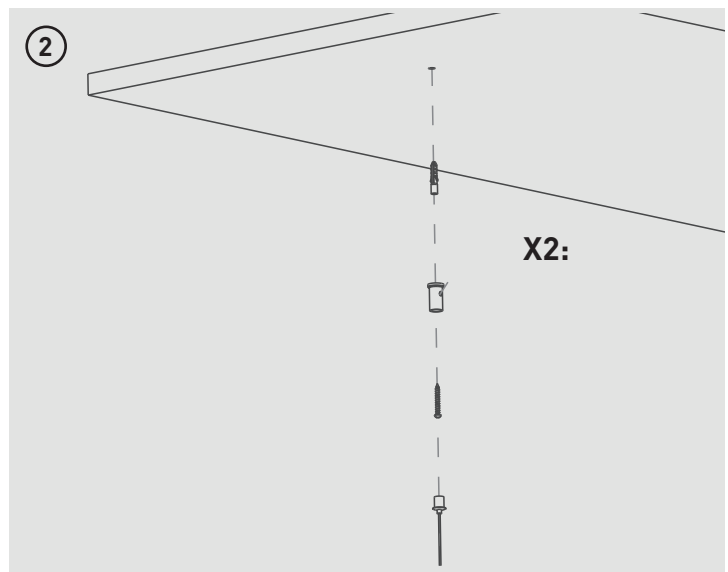

LITERA SUSPENDED

PART CODE: LIT12Wxx

This Luminaire contains a light source of Class <C>

<p>ASSEMBLY AND INSTALLATION EN</p> <ul style="list-style-type: none"> • This product is only suitable for indoor use • This product must be disconnected before insulation resistance testing of the lighting circuit 	<p>ZUSAMMENBAU UND INSTALLATION DE</p> <ul style="list-style-type: none"> • Nur zur Verwendung in trockenen Räumen • Vor der Isolationswiderstandsprüfung muß das Produkt von der Spannungsversorgung getrennt werden 	<p>MONTAGGIO E INSTALLAZIONE IT</p> <ul style="list-style-type: none"> • Questo prodotto è adatto solo per uso interno • Questo prodotto deve essere scollegato prima del test di resistenza di isolamento del circuito di illuminazione
<p>NOTICE D'ASSEMBLAGE ET DE MONTAGE FR</p> <ul style="list-style-type: none"> • Ce produit est uniquement réservé à une installation intérieure • Ce produit doit être déconnecté avant tout test de résistance du circuit d'éclairage 	<p>MONTAJE E INSTALACIÓN ES</p> <ul style="list-style-type: none"> • Este producto sólo es adecuado para uso interior • Este producto debe ser desconectado antes de ensayar, en el circuito eléctrico, la resistencia de aislamiento 	<p>MONTAGEM E INSTALAÇÃO PT</p> <ul style="list-style-type: none"> • Este produto é adequado apenas para uso interno • Este produto deve ser desconectado antes de teste de resistência de isolamento do circuito de iluminação