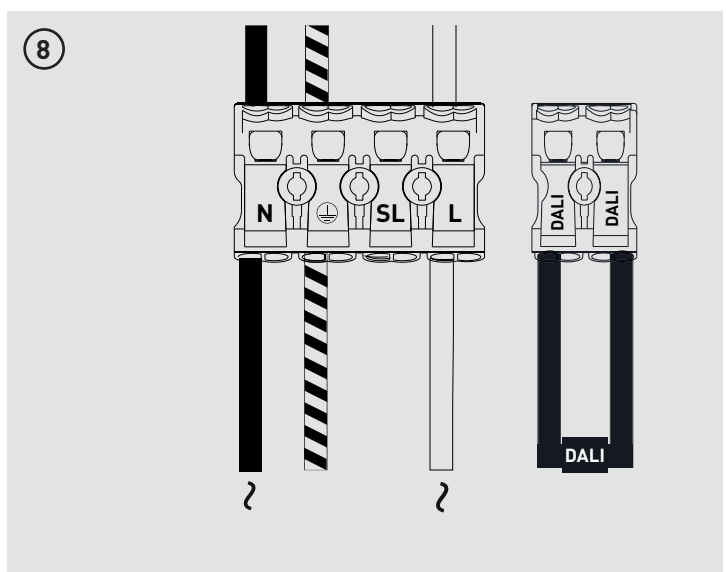

Tech Help Line
UK - **0330 0249 279**
Non UK - **+44 (0)1952 238 100**
Supplied by LUCECO
Stafford Park 1, Telford, Shropshire,
England, TF3 3BD
Visit our website at www.luceco.com

Servicio de asistencia telefónica
UK - **0330 0249 279**
Non UK - **+34 93 829 55 74**
(EU) Luceco SE
C/ Bobinadora 1-5
08302 Mataró Spain
Visite nuestra web en www.luceco.com