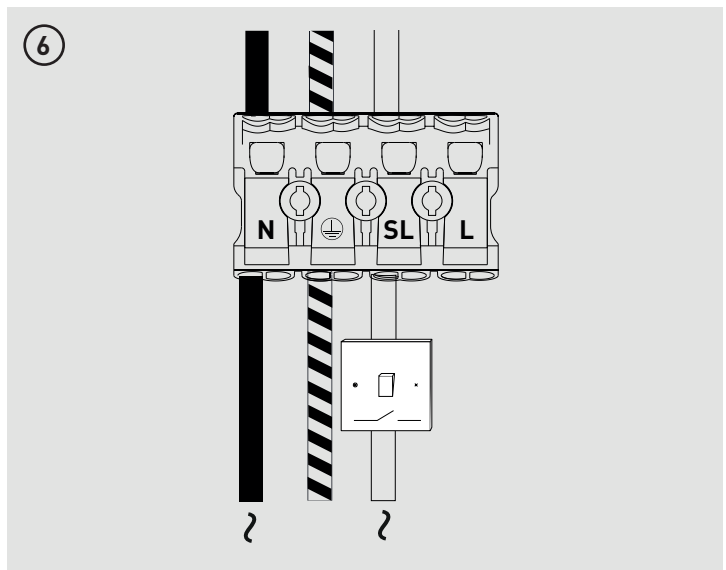

Tech Help Line
UK - **0330 0249 279**
Non UK - **+44 (0)1952 238 100**
Supplied by LUCECO
Stafford Park 1, Telford, Shropshire,
England, TF3 3BD
Visit our website at www.luceco.com

Servicio de asistencia telefónica
UK - **0330 0249 279**
Non UK - **+34 93 829 55 74**
(EU) Luceco SE
C/ Bobinadora 1-5
08302 Mataró Spain
Visite nuestra web en www.luceco.com