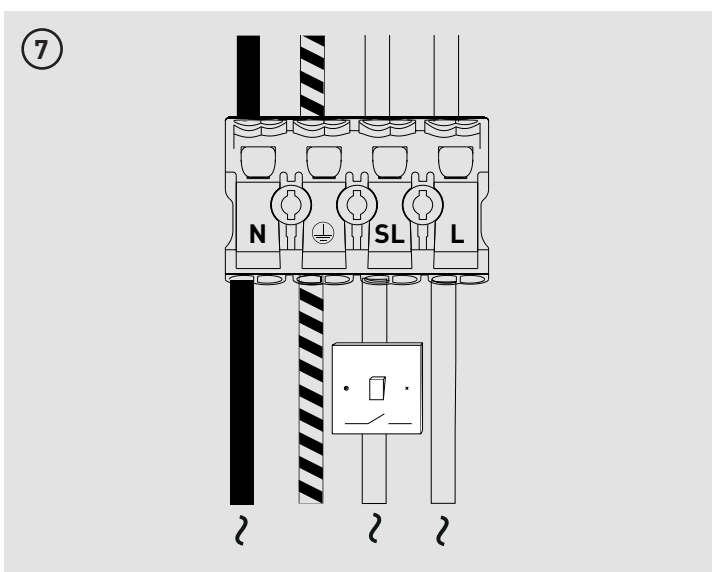

Tech Help Line
UK - **0330 0249 279**
Non UK - **+44 (0)1952 238 100**
Supplied by LUCECO
Stafford Park 1, Telford, Shropshire,
England, TF3 3BD
Visit our website at www.luceco.com

Servicio de asistencia telefónica
UK - **0330 0249 279**
Non UK - **+34 93 829 55 74**
(EU) Luceco SE
C/ Bobinadora 1-5
08302 Mataró Spain
Visite nuestra web en www.luceco.com