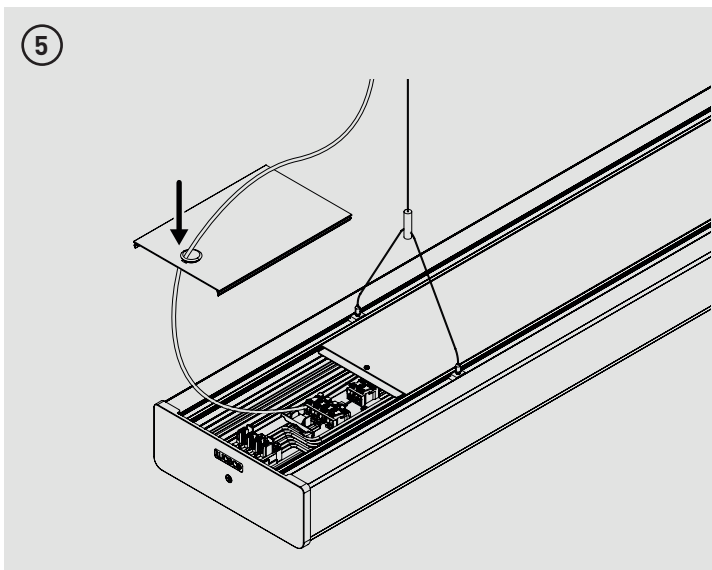

Tech Help Line
UK - **0330 0249 279**
Non UK - **+44 (0)1952 238 100**
Supplied by LUCECO
Stafford Park 1, Telford, Shropshire,
England, TF3 3BD
Visit our website at www.luceco.com

Servicio de asistencia telefónica
UK - **0330 0249 279**
Non UK - **+34 93 829 55 74**
(EU) Luceco SE
C/ Bobinadora 1-5
08302 Mataró Spain
Visite nuestra web en www.luceco.com