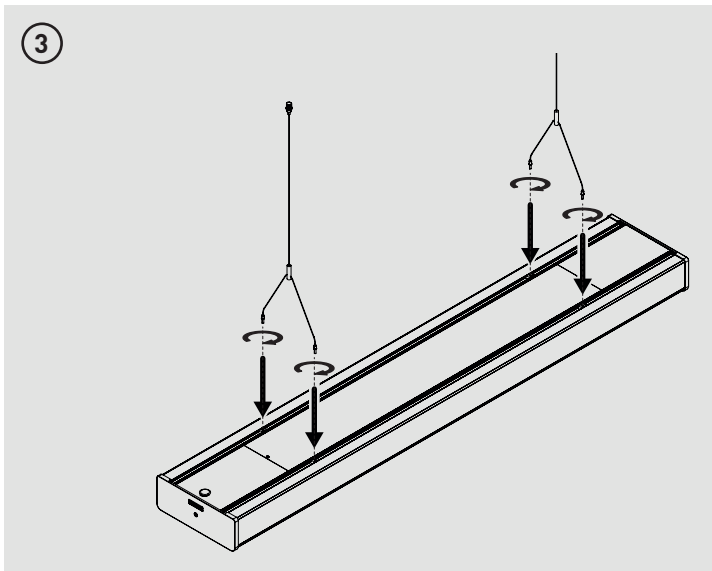

Tech Help Line
UK - **0330 0249 279**
Non UK - **+44 (0)1952 238 100**
Supplied by LUCECO
Stafford Park 1, Telford, Shropshire,
England, TF3 3BD
Visit our website at www.luceco.com

Servicio de asistencia telefónica
UK - **0330 0249 279**
Non UK - **+34 93 829 55 74**
(EU) Luceco SE
C/ Bobinadora 1-5
08302 Mataró Spain
Visite nuestra web en www.luceco.com