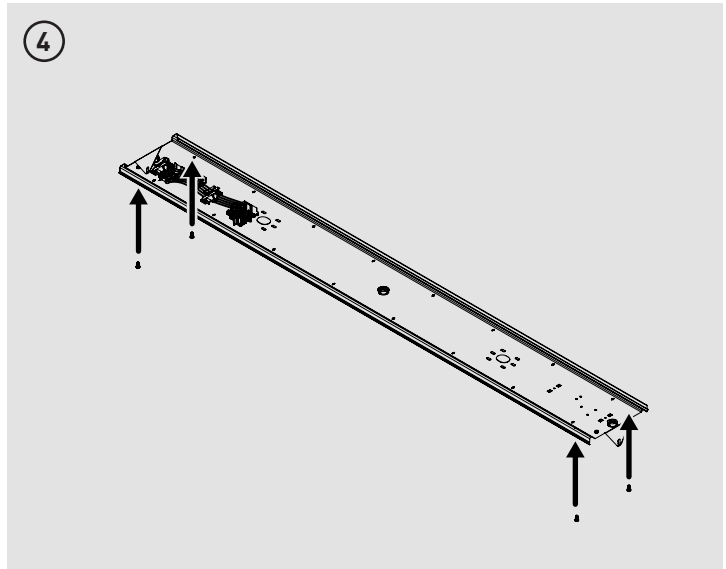

Tech Help Line
UK - 0330 0249 279
Non UK - +44 (0)1952 238 100
Supplied by LUCECO
Stafford Park 1, Telford, Shropshire,
England, TF3 3BD
Visit our website at www.luceco.com

Servicio de asistencia telefónica
UK - 0330 0249 279
Non UK - +34 93 829 55 74
(EU) Luceco SE
C/ Bobinadora 1-5
08302 Mataró Spain
Visite nuestra web en www.luceco.com