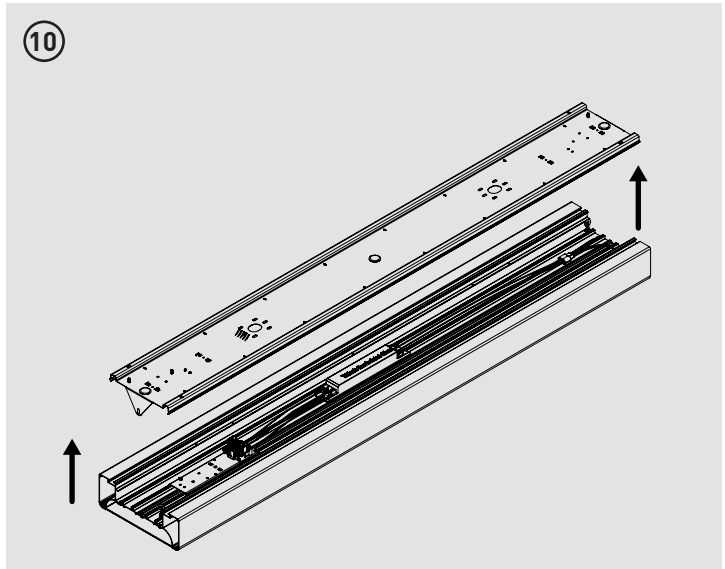

Tech Help Line
UK - **0330 0249 279**
Non UK - **+44 (0)1952 238 100**
Supplied by LUCECO
Stafford Park 1, Telford, Shropshire,
England, TF3 3BD
Visit our website at www.luceco.com

Servicio de asistencia telefónica
UK - **0330 0249 279**
Non UK - **+34 93 829 55 74**
(EU) Luceco SE
C/ Bobinadora 1-5
08302 Mataró Spain
Visite nuestra web en www.luceco.com