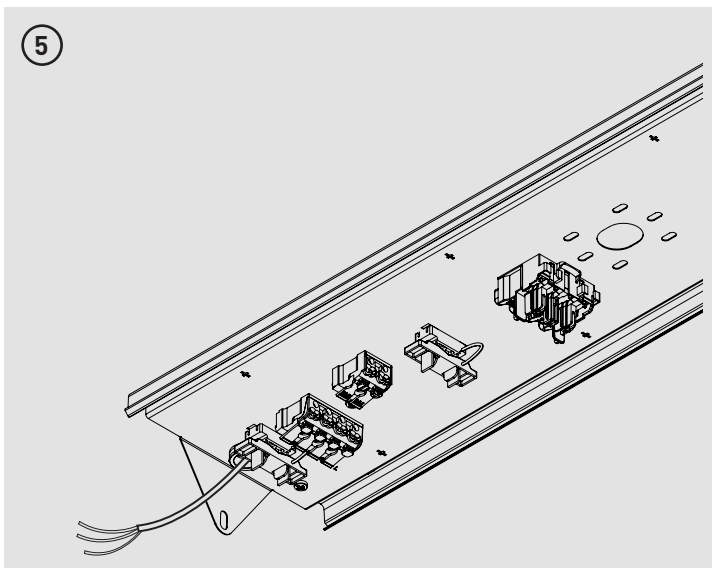

Tech Help Line
UK - 0330 0249 279
Non UK - +44 (0)1952 238 100
Supplied by LUCECO
Stafford Park 1, Telford, Shropshire,
England, TF3 3BD
Visit our website at www.luceco.com

Servicio de asistencia telefónica
UK - 0330 0249 279
Non UK - +34 93 829 55 74
(EU) Luceco SE
C/ Bobinadora 1-5
08302 Mataró Spain
Visite nuestra web en www.luceco.com