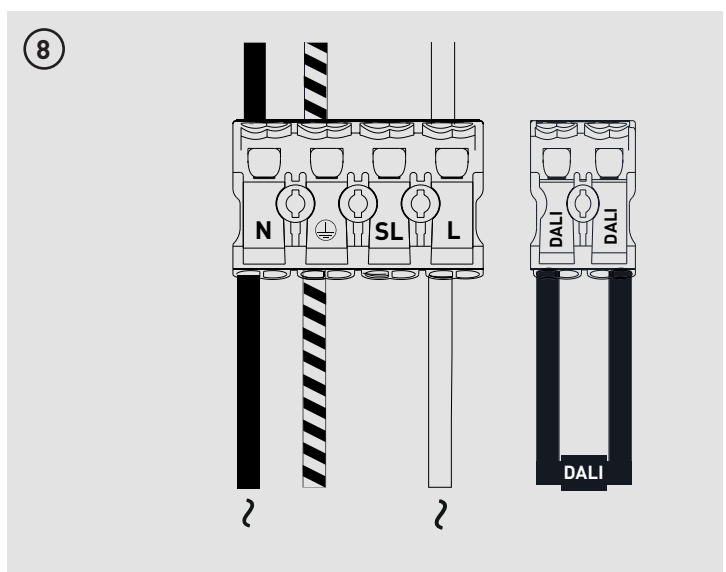

Tech Help Line
UK - 0330 0249 279
Non UK - +44 (0)1952 238 100
Supplied by LUCECO
Stafford Park 1, Telford, Shropshire,
England, TF3 3BD
Visit our website at www.luceco.com

Servicio de asistencia telefónica
UK - 0330 0249 279
Non UK - +34 93 829 55 74
(EU) Luceco SE
C/ Bobinadora 1-5
08302 Mataró Spain
Visite nuestra web en www.luceco.com