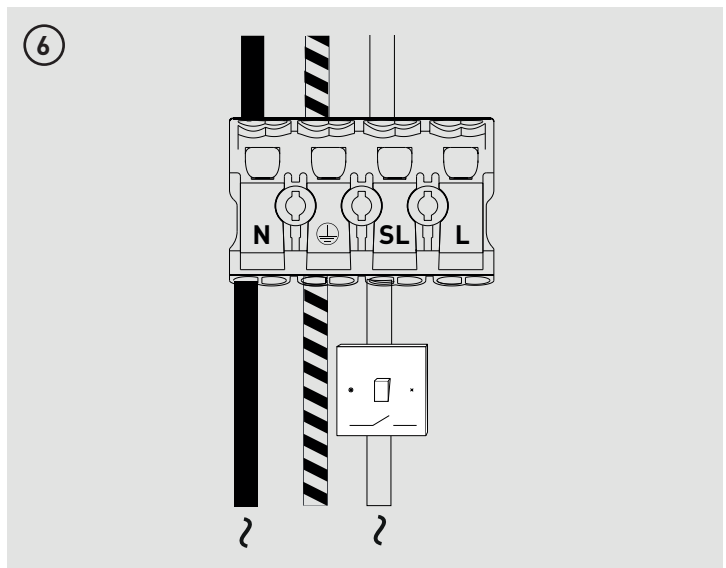

Tech Help Line
UK - 0330 0249 279
Non UK - +44 (0)1952 238 100
Supplied by LUCECO
Stafford Park 1, Telford, Shropshire,
England, TF3 3BD
Visit our website at www.luceco.com

Servicio de asistencia telefónica
UK - 0330 0249 279
Non UK - +34 93 829 55 74
(EU) Luceco SE
C/ Bobinadora 1-5
08302 Mataró Spain
Visite nuestra web en www.luceco.com