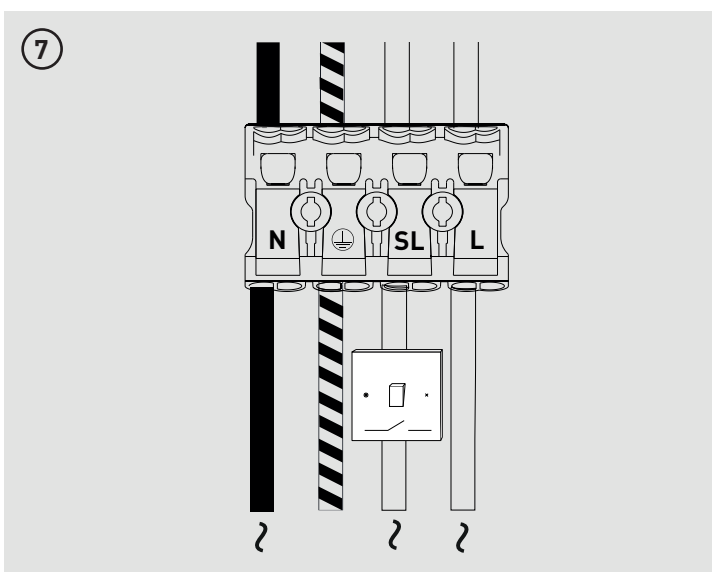

Tech Help Line
UK - 0330 0249 279
Non UK - +44 (0)1952 238 100
Supplied by LUCECO
Stafford Park 1, Telford, Shropshire,
England, TF3 3BD
Visit our website at www.luceco.com

Servicio de asistencia telefónica
UK - 0330 0249 279
Non UK - +34 93 829 55 74
(EU) Luceco SE
C/ Bobinadora 1-5
08302 Mataró Spain
Visite nuestra web en www.luceco.com