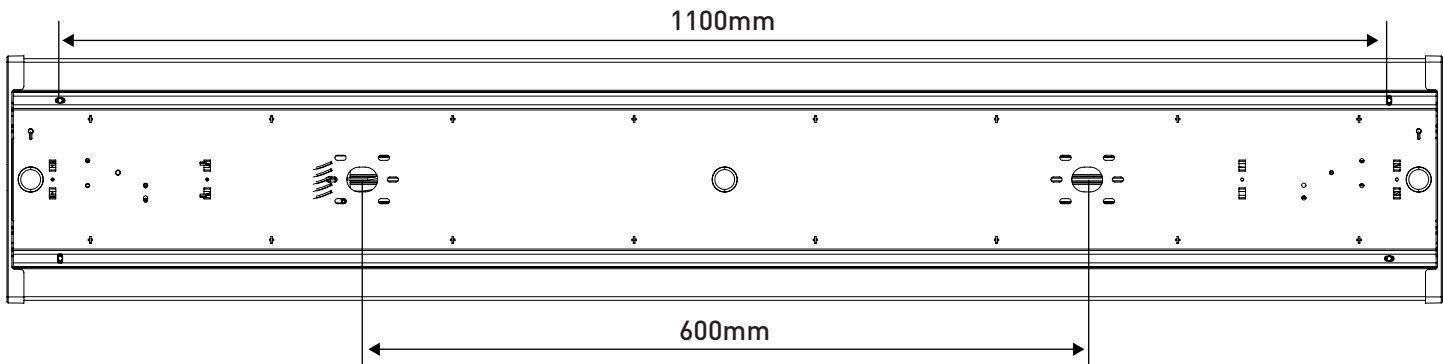

LITERA SURFACE

PART CODE: LITS12Wxx

This Luminaire contains a light source of Class <C>

| | | |
|---|---|--|
| <p>ASSEMBLY AND INSTALLATION EN</p> <ul style="list-style-type: none"> • This product is only suitable for indoor use • This product must be disconnected before insulation resistance testing of the lighting circuit | <p>ZUSAMMENBAU UND INSTALLATION DE</p> <ul style="list-style-type: none"> • Nur zur Verwendung in trockenen Räumen • Vor der Isolationswiderstandsprüfung muß das Produkt von der Spannungsversorgung getrennt werden | <p>MONTAGGIO E INSTALLAZIONE IT</p> <ul style="list-style-type: none"> • Questo prodotto è adatto solo per uso interno • Questo prodotto deve essere scollegato prima del test di resistenza di isolamento del circuito di illuminazione |
| <p>NOTICE D'ASSEMBLAGE ET DE MONTAGE FR</p> <ul style="list-style-type: none"> • Ce produit est uniquement réservé à une installation intérieure • Ce produit doit être déconnecté avant tout test de résistance du circuit d'éclairage | <p>MONTAJE E INSTALACIÓN ES</p> <ul style="list-style-type: none"> • Este producto sólo es adecuado para uso interior • Este producto debe ser desconectado antes de ensayar, en el circuito eléctrico, la resistencia de aislamiento | <p>MONTAGEM E INSTALAÇÃO PT</p> <ul style="list-style-type: none"> • Este produto é adequado apenas para uso interno • Este produto deve ser desconectado antes de teste de resistência de isolamento do circuito de iluminação |