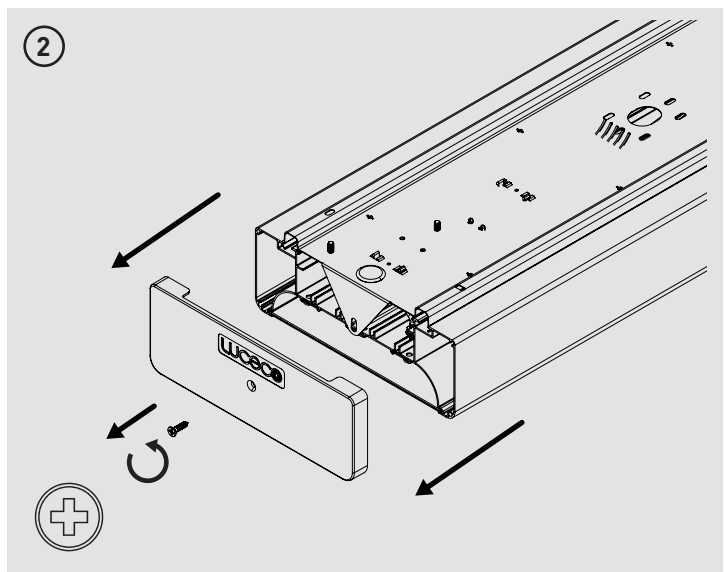

LITERA SURFACE

PART CODE: LITS12Wxx

This Luminaire contains a light source of Class <C>

| | | |
|---|---|--|
| <p>ASSEMBLY AND INSTALLATION EN</p> <ul style="list-style-type: none"> • This product is only suitable for indoor use • This product must be disconnected before insulation resistance testing of the lighting circuit | <p>ZUSAMMENBAU UND INSTALLATION DE</p> <ul style="list-style-type: none"> • Nur zur Verwendung in trockenen Räumen • Vor der Isolationswiderstandsprüfung muß das Produkt von der Spannungsversorgung getrennt werden | <p>MONTAGGIO E INSTALLAZIONE IT</p> <ul style="list-style-type: none"> • Questo prodotto è adatto solo per uso interno • Questo prodotto deve essere scollegato prima del test di resistenza di isolamento del circuito di illuminazione |
| <p>NOTICE D'ASSEMBLAGE ET DE MONTAGE FR</p> <ul style="list-style-type: none"> • Ce produit est uniquement réservé à une installation intérieure • Ce produit doit être déconnecté avant tout test de résistance du circuit d'éclairage | <p>MONTAJE E INSTALACIÓN ES</p> <ul style="list-style-type: none"> • Este producto sólo es adecuado para uso interior • Este producto debe ser desconectado antes de ensayar, en el circuito eléctrico, la resistencia de aislamiento | <p>MONTAGEM E INSTALAÇÃO PT</p> <ul style="list-style-type: none"> • Este produto é adequado apenas para uso interno • Este produto deve ser desconectado antes de teste de resistência de isolamento do circuito de iluminação |