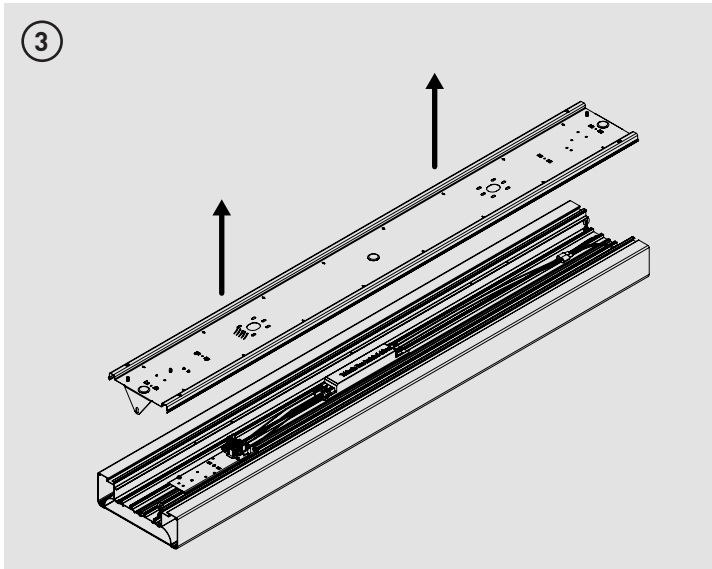

Tech Help Line
UK - 0330 0249 279
Non UK - +44 (0)1952 238 100
Supplied by LUCECO
Stafford Park 1, Telford, Shropshire,
England, TF3 3BD
Visit our website at www.luceco.com

Servicio de asistencia telefónica
UK - 0330 0249 279
Non UK - +34 93 829 55 74
(EU) Luceco SE
C/ Bobinadora 1-5
08302 Mataró Spain
Visite nuestra web en www.luceco.com