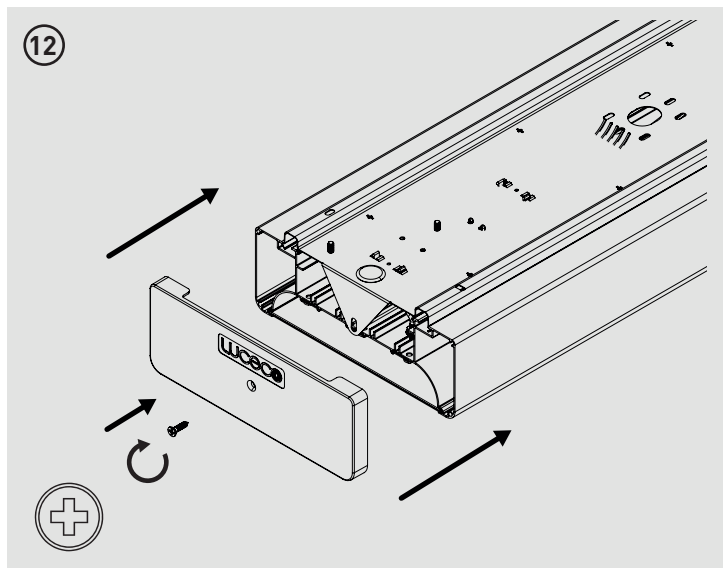

Tech Help Line
UK - **0330 0249 279**
Non UK - **+44 (0)1952 238 100**
Supplied by LUCECO
Stafford Park 1, Telford, Shropshire,
England, TF3 3BD
Visit our website at www.luceco.com

Servicio de asistencia telefónica
UK - **0330 0249 279**
Non UK - **+34 93 829 55 74**
(EU) Luceco SE
C/ Bobinadora 1-5
08302 Mataró Spain
Visite nuestra web en www.luceco.com