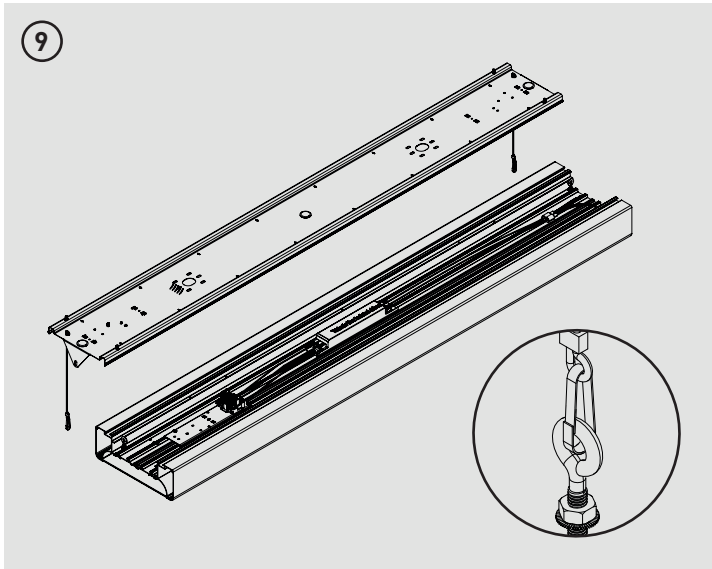

Tech Help Line
UK - **0330 0249 279**
Non UK - **+44 (0)1952 238 100**
Supplied by LUCECO
Stafford Park 1, Telford, Shropshire,
England, TF3 3BD
Visit our website at www.luceco.com

Servicio de asistencia telefónica
UK - **0330 0249 279**
Non UK - **+34 93 829 55 74**
(EU) Luceco SE
C/ Bobinadora 1-5
08302 Mataró Spain
Visite nuestra web en www.luceco.com