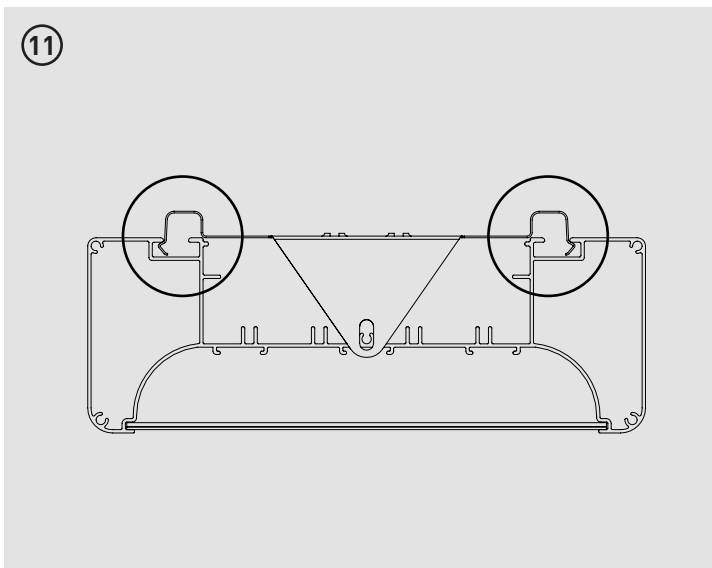

Tech Help Line
UK - **0330 0249 279**
Non UK - **+44 (0)1952 238 100**
Supplied by LUCECO
Stafford Park 1, Telford, Shropshire,
England, TF3 3BD
Visit our website at www.luceco.com

Servicio de asistencia telefónica
UK - **0330 0249 279**
Non UK - **+34 93 829 55 74**
(EU) Luceco SE
C/ Bobinadora 1-5
08302 Mataró Spain
Visite nuestra web en www.luceco.com