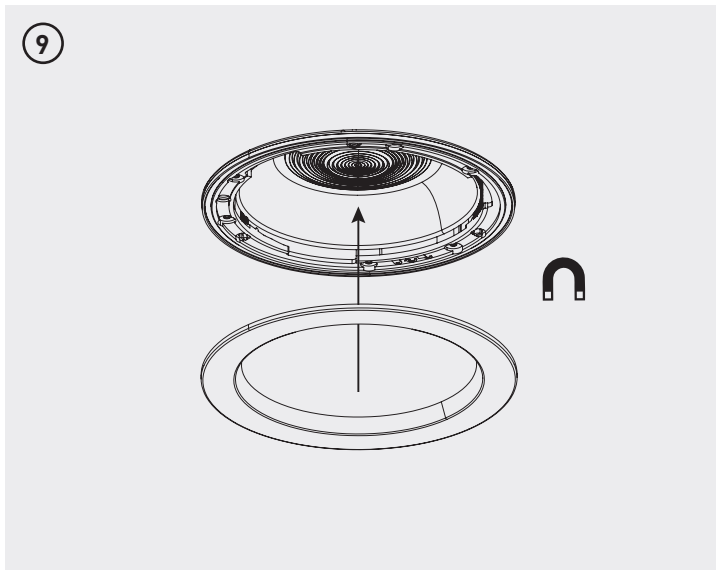

Tech Help Line

UK - 0330 0249 279

Non UK - +44 (0)1952 238 100

Supplied by LUCECO
Stafford Park 1, Telford, Shropshire,
England, TF3 3BD

Visit our website at www.luceco.com

Servicio de asistencia telefónica

UK - 0330 0249 279

Non UK - +34 93 829 55 74

(EU) Luceco SE
C/ Bobinadora 1-5
08302 Mataró Spain

Visite nuestra web en www.luceco.com