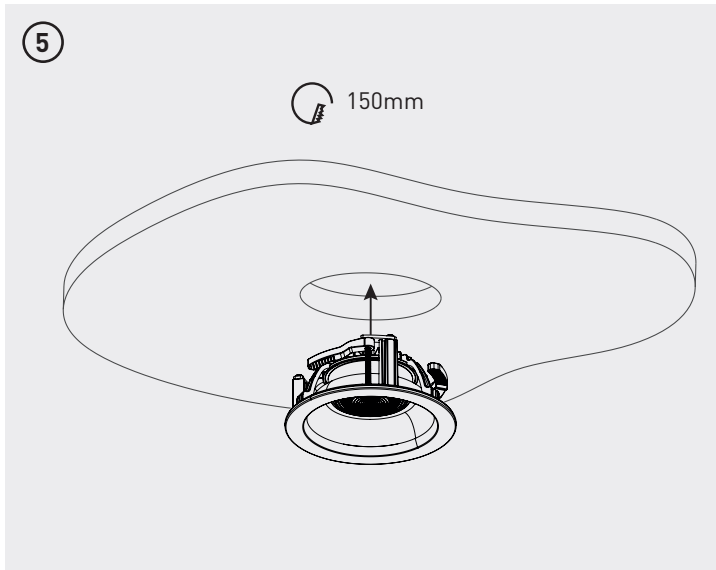

Tech Help Line

UK - 0330 0249 279

Non UK - +44 (0)1952 238 100

Supplied by LUCECO
Stafford Park 1, Telford, Shropshire,
England, TF3 3BD

Visit our website at www.luceco.com

Servicio de asistencia telefónica

UK - 0330 0249 279

Non UK - +34 93 829 55 74

(EU) Luceco SE
C/ Bobinadora 1-5
08302 Mataró Spain

Visite nuestra web en www.luceco.com