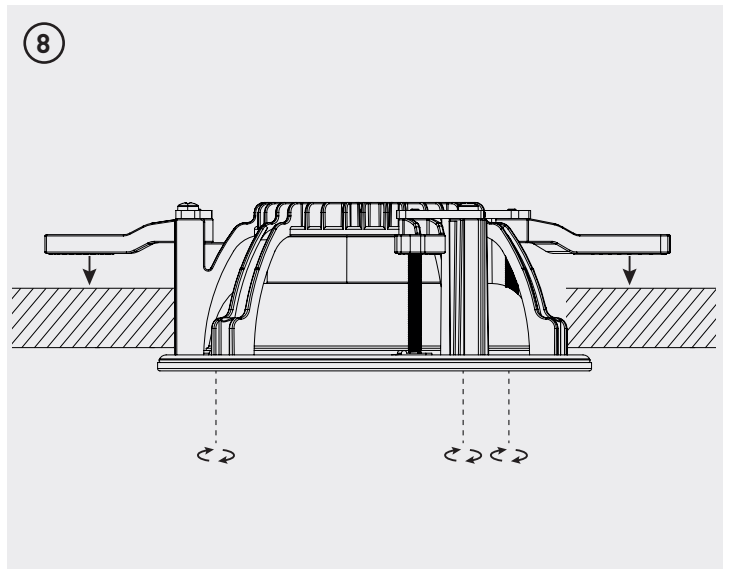

Tech Help Line

UK - 0330 0249 279

Non UK - +44 (0)1952 238 100

Supplied by LUCECO
Stafford Park 1, Telford, Shropshire,
England, TF3 3BD

Visit our website at www.luceco.com

Servicio de asistencia telefónica

UK - 0330 0249 279

Non UK - +34 93 829 55 74

(EU) Luceco SE
C/ Bobinadora 1-5
08302 Mataró Spain

Visite nuestra web en www.luceco.com