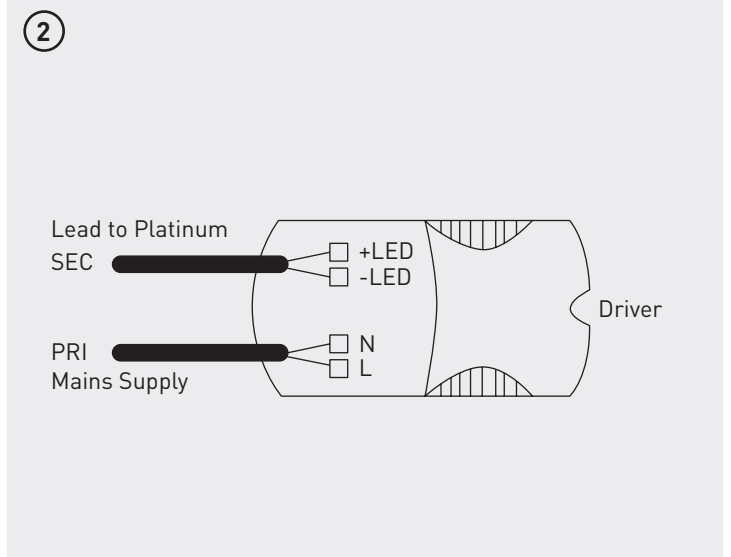

### NOTICE D'ASSEMBLAGE ET DE MONTAGE

FR

- Pour la fonction Urgence, merci d'utiliser le pack Luceco "plug & play" LED3EP80-0J

### MONTAJE E INSTALACIÓN

ES

- Para necesidades con emergencia, utilice nuestro Pack de Emergencia "Plug & Play" LED3EP80-0J

### MONTAGGIO E INSTALLAZIONE

IT

- Per le opzioni di emergenza, si prega di utilizzare Luceco "plug and play" "LED3EP80-0J emergenza pack

Tech Help Line

UK - 0330 0249 279

Non UK - +44 (0)1952 238 100

Supplied by LUCECO  
Stafford Park 1, Telford, Shropshire,  
England, TF3 3BD