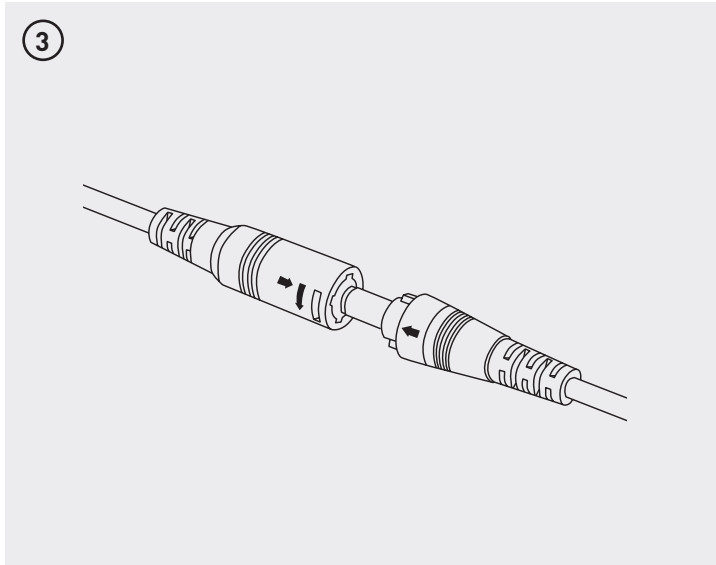

### MONTAJE E INSTALACIÓN

ES

- Para necesidades con emergencia, utilice nuestro Pack de Emergencia "Plug & Play" LED3EP80-0J

### MONTAGGIO E INSTALLAZIONE

IT

- Per le opzioni di emergenza, si prega di utilizzare Luceco "plug and play" "LED3EP80-0J emergenza pack

Tech Help Line

UK - 0330 0249 279

Non UK - +44 (0)1952 238 100

Supplied by LUCECO  
Stafford Park 1, Telford, Shropshire,  
England, TF3 3BD