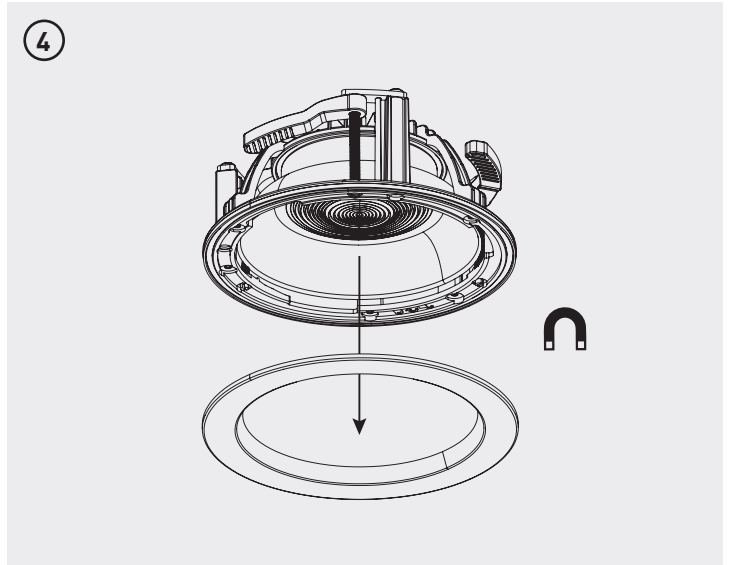

### MONTAGGIO E INSTALLAZIONE

IT

- Per le opzioni di emergenza, si prega di utilizzare Luceco "plug and play" "LED3EP80-0J emergenza pack

Tech Help Line

UK - 0330 0249 279

Non UK - +44 (0)1952 238 100

Supplied by LUCECO  
Stafford Park 1, Telford, Shropshire,  
England, TF3 3BD