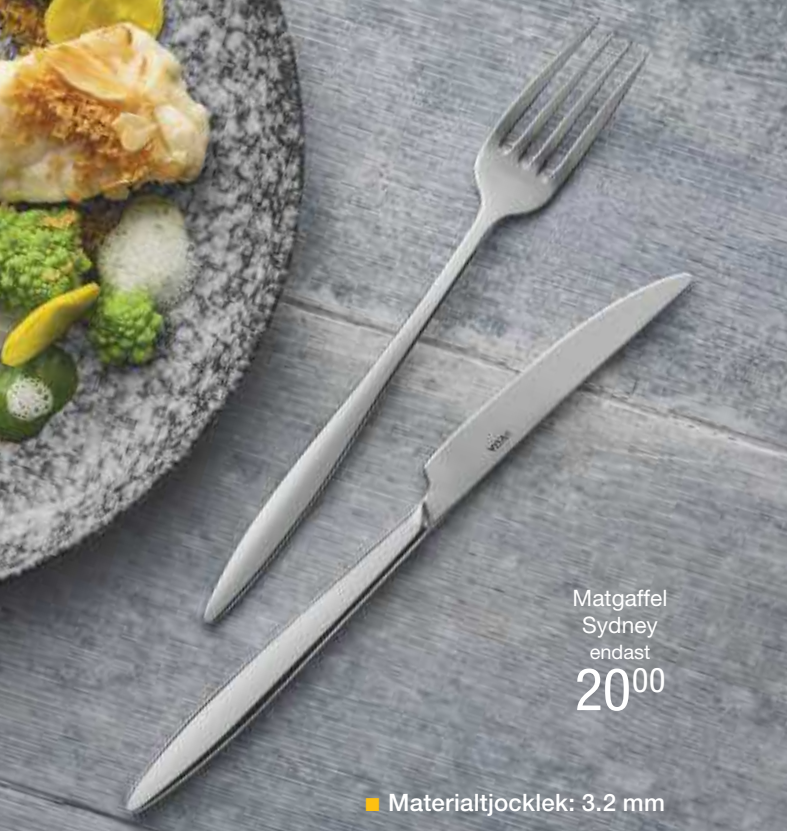

Matgaffel
Sydney
endast
20⁰⁰

■ Materialtjocklek: 3.2 mm