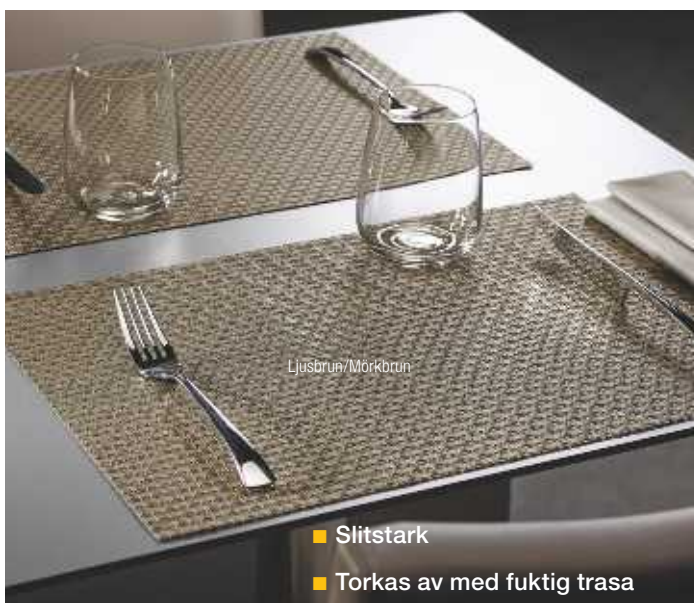

Ljusbrun/Mörkbrun

- Slitstark
- Torkas av med fuktig trasa