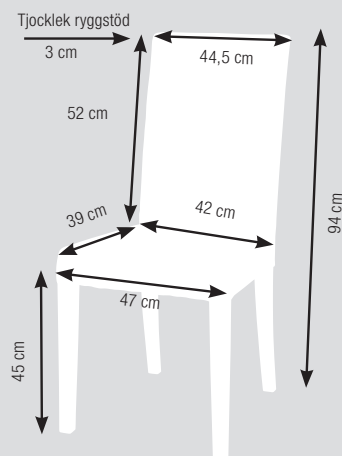

ERWIN M.

Duk Biella

Duk tillverkad i ett mycket kraftigt tyg av bomull och polyester. Den är lättskött och har en fantastisk formhållbarhet. Den jacquardmönstrade reliefen ger ett modernt och elegant intryck. Biella passar i alla miljöer. Använd vår syservice och få en måttanpassad duk efter ditt önskemål. Duken finns tillgänglig i metervara med bredd på 280 cm.

70% bomull, 30% polyester, ca 250 g/m². Tvättas i 60°C!

Duk Färg: Antracit, Champagnebeige, Gul, Kaffe, Kiwi, Vinröd, Vit

Stolsöverdrag Färg: Champagnebeige, Vinröd, Vit

Metervara

280 cm
(B)
FT101296
Meter 1
330,00

Tygsservett

50x50 cm
(BxL)
FT101297
Ant/förp. 6
Förp. 246,00
41,00

Duk fyrkantig

80x80 cm (BxL) FT121209 Ant/förp. 1 133,00	100x100 cm (BxL) FT121209 Ant/förp. 1 195,00	130x130 cm (BxL) FT121209 Ant/förp. 1 260,00	130x170 cm (BxL) FT121209 Ant/förp. 1 340,00

Duk fyrkantig

130x220 cm
(BxL)
FT121209
Ant/förp. 1
450,00

Duk rund

170 cm
(Ø)
FT121211
Ant/förp. 1
490,00

Löpare

40x130 cm (BxL) FT115656 Ant/förp. 1 133,00	40x170 cm (BxL) FT115656 Ant/förp. 1 160,00

Stolsöverdrag

42x44.5x94 cm
(BxLxH)
FT101088
Ant/förp. 1
360,00

Duk Biella måttstydd

(kan inte returneras)

FT124470
Meter 157,00