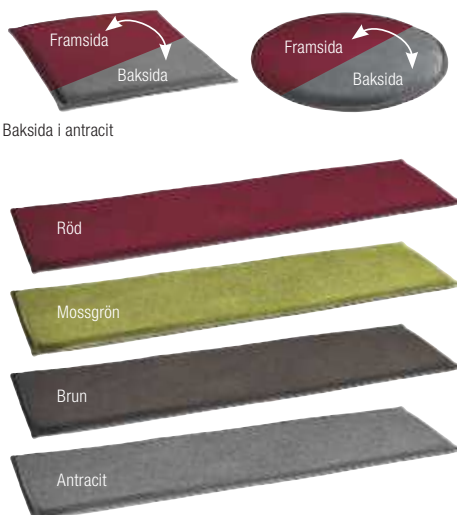

Baksida i antracit