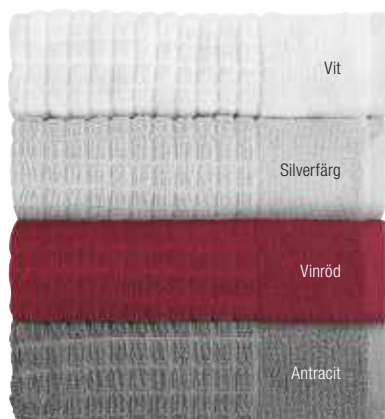

Handduk
Karos
endast

- Slitstark frotté
- Tidlös design

77⁰⁰

Krympning

Frottéprodukter kan krympa upp till 15% i tvätten. Detta är på grund av hur de framställs.

Vit

Silverfärg

Vintröd