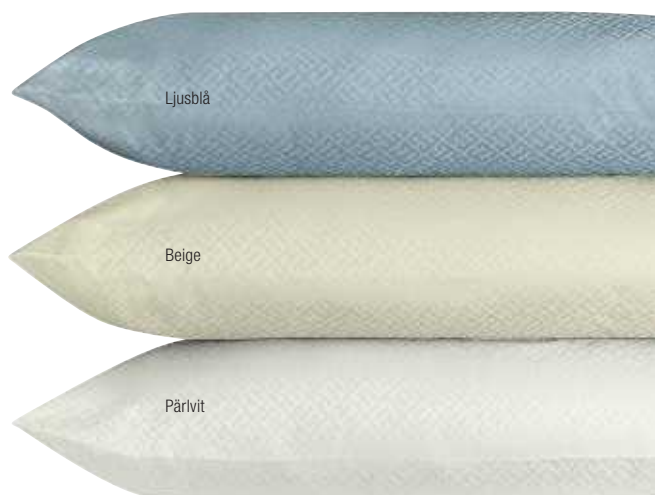

Ljusblå

Beige

Pärlvit