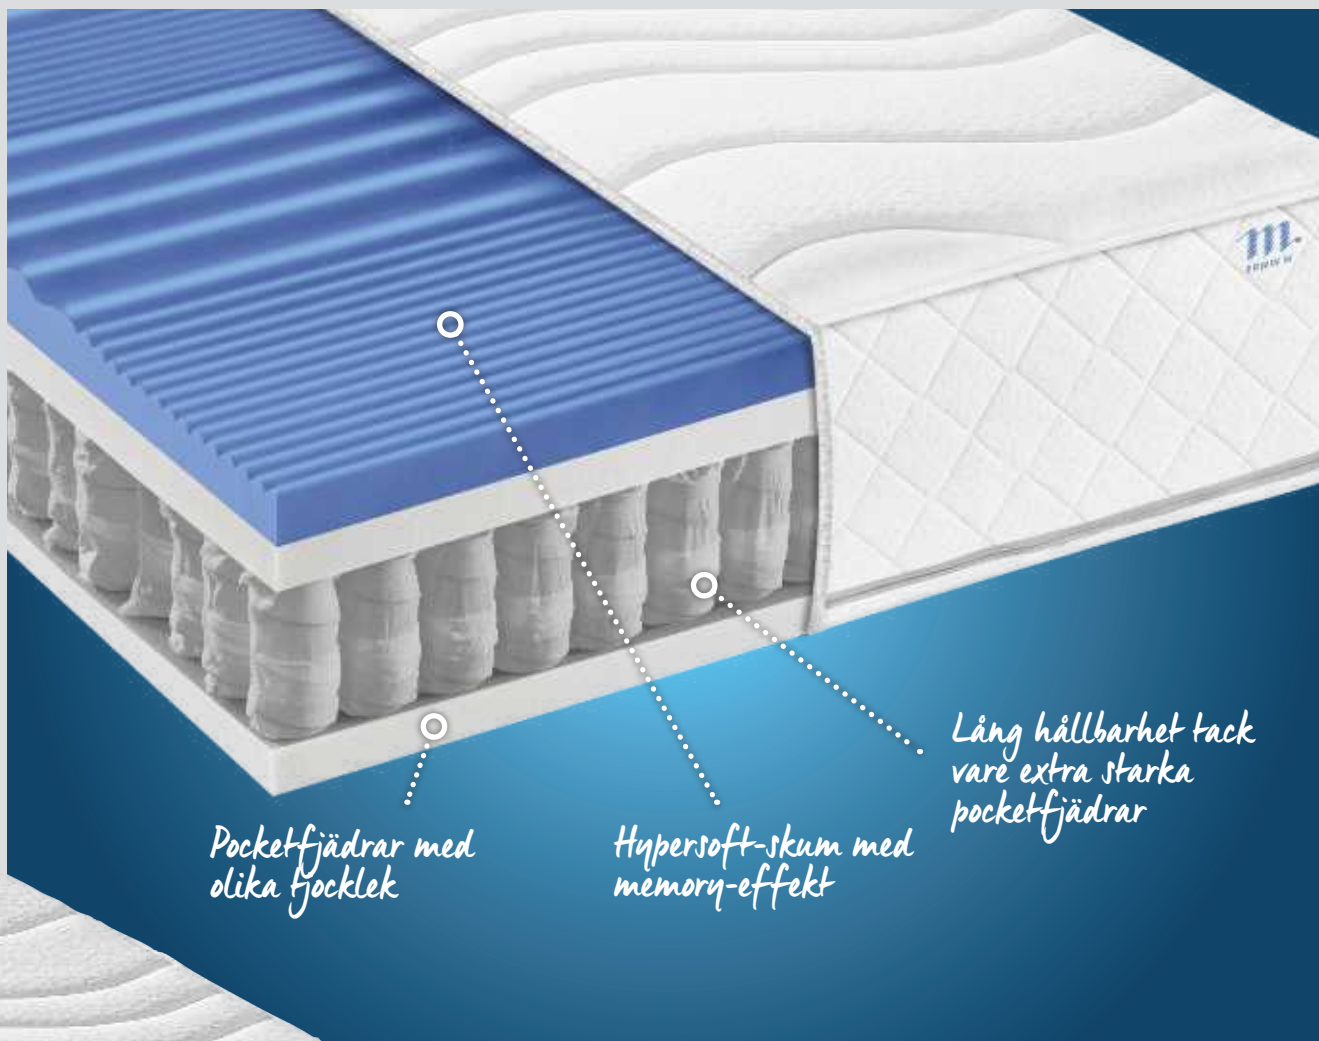

Hud- och allergivänlig

Förstärkt kant för
extra slät bäddning

Pocketfjädrar med olika tjocklek

Hypersoft-skum med memory-effekt

Lång hållbarhet tack vare extra starka pocketfjädrar

Fuktreglerande fiber för ett torrt sovklimat