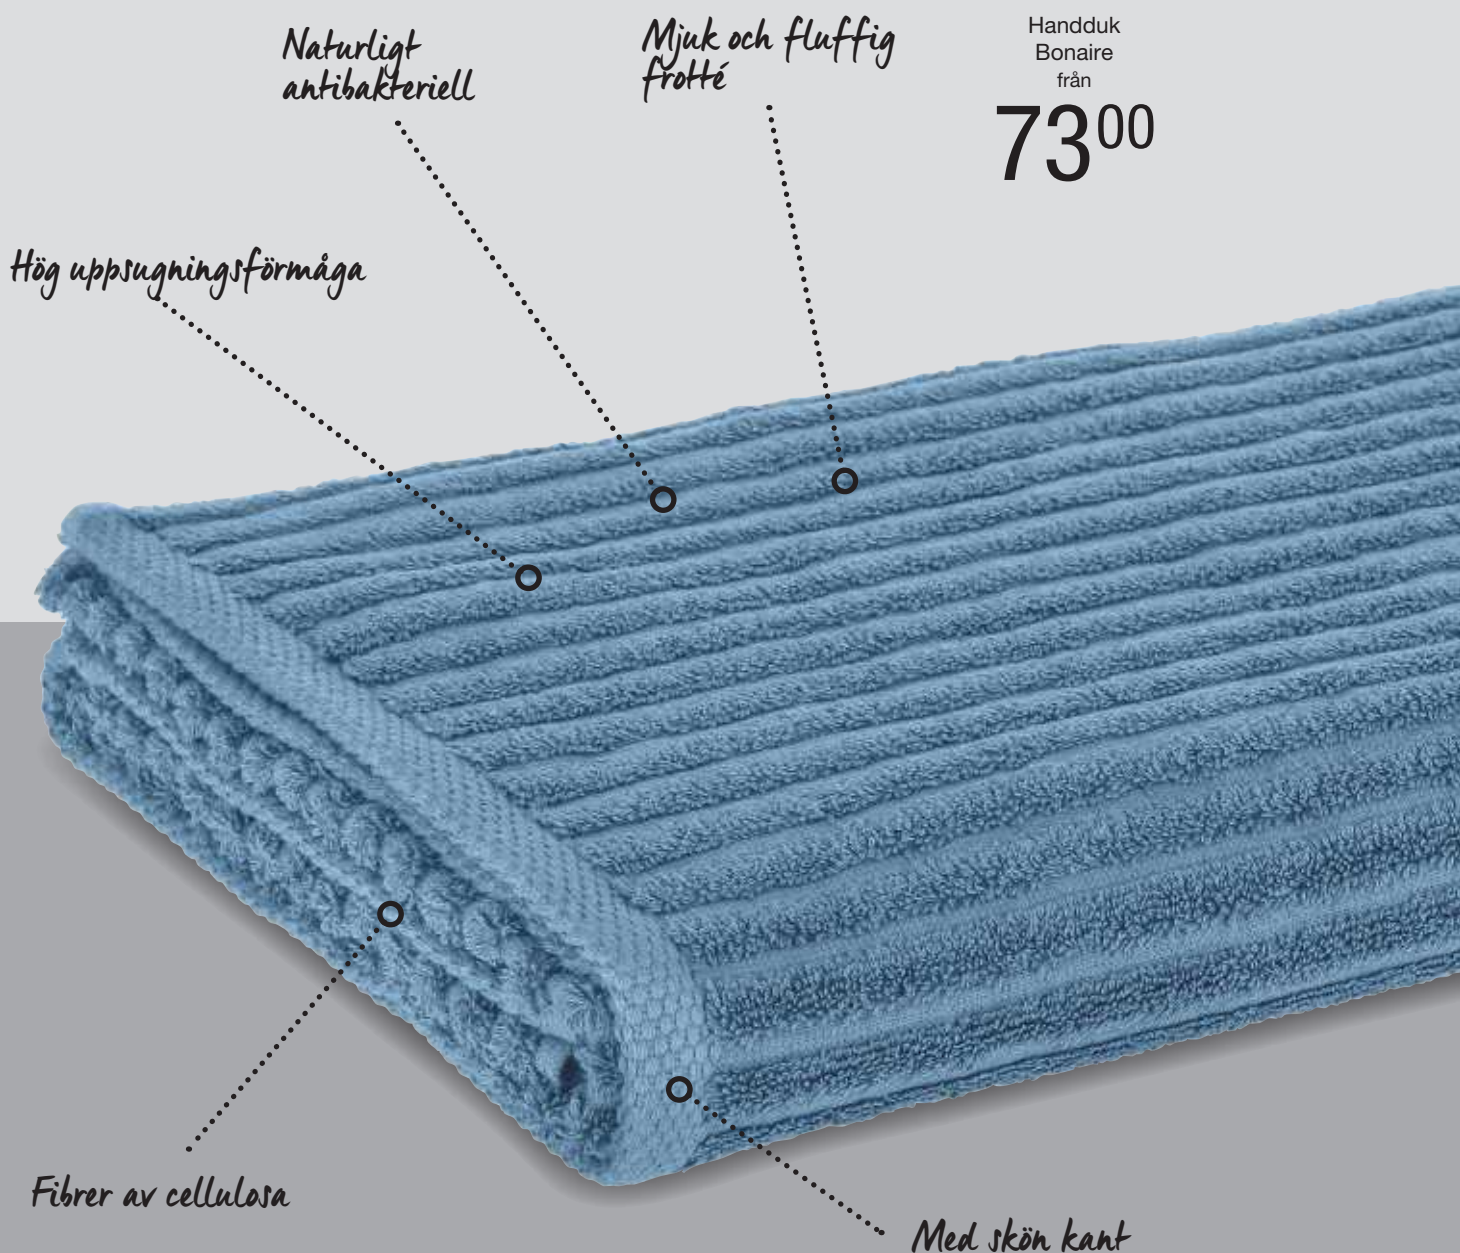

TENCEL™ – ETT HÖGTEK- NOLOGISKT MATERIAL