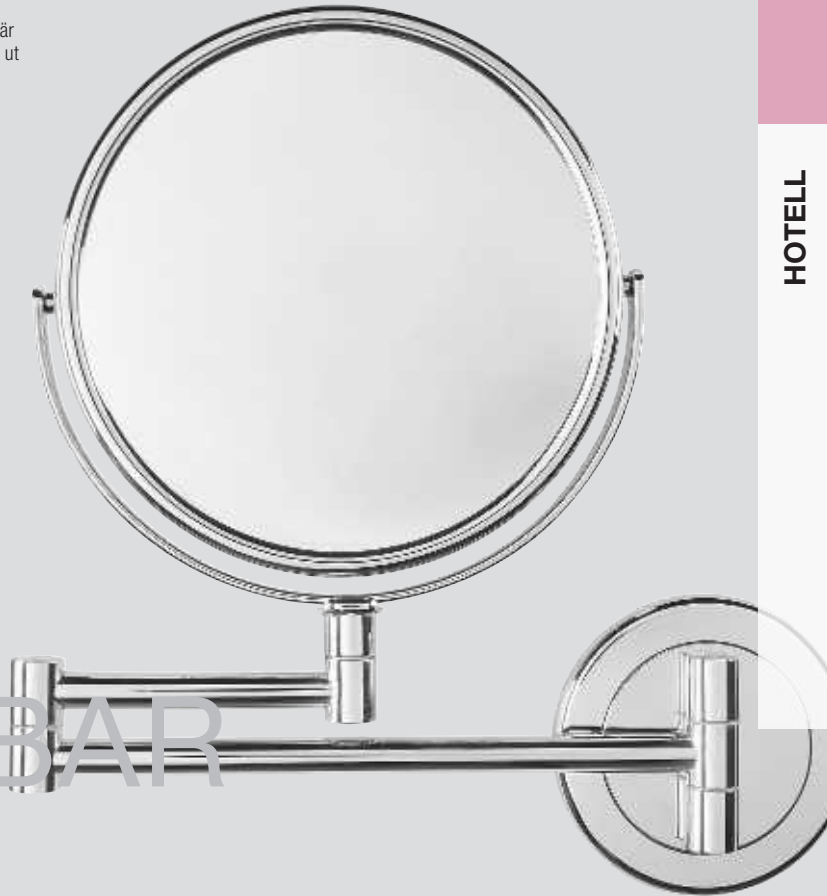

Kromad metall!
Färg: Silverfärg

Sminkspegel kvadratisk

32x15 cm (LxB)
FT10022350
Ant/förp. 1
290,00

Sminkspegel rund

32x16 cm (LxØ)
FT10021966
Ant/förp. 1
260,00

Praktiskt

ANVÄNDBAR

HOTELL