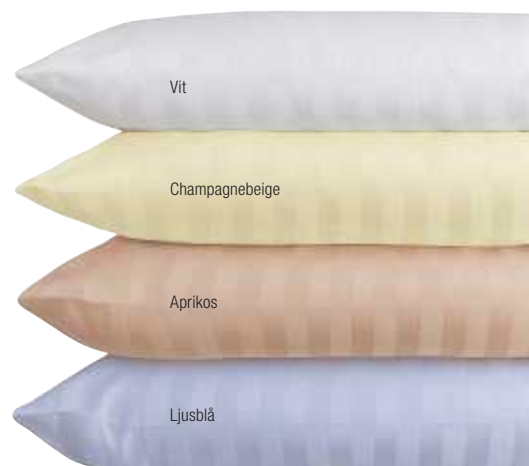

Påslakanset
Rimini
från

420⁰⁰

Champagnebeige

- Sängkläder i högkvalitativ damastväv
- Mycket slitstark

Klassiska RÄNDER

ERWIN M.

Sängkläder Rimini

Sängkläder i högsta kvalitet med ett elegant utseende i form av diagonala ränder. Mycket bra material, tåligt och färgäkta. De är försedda med en kuvertstängning för enkel bäddning.