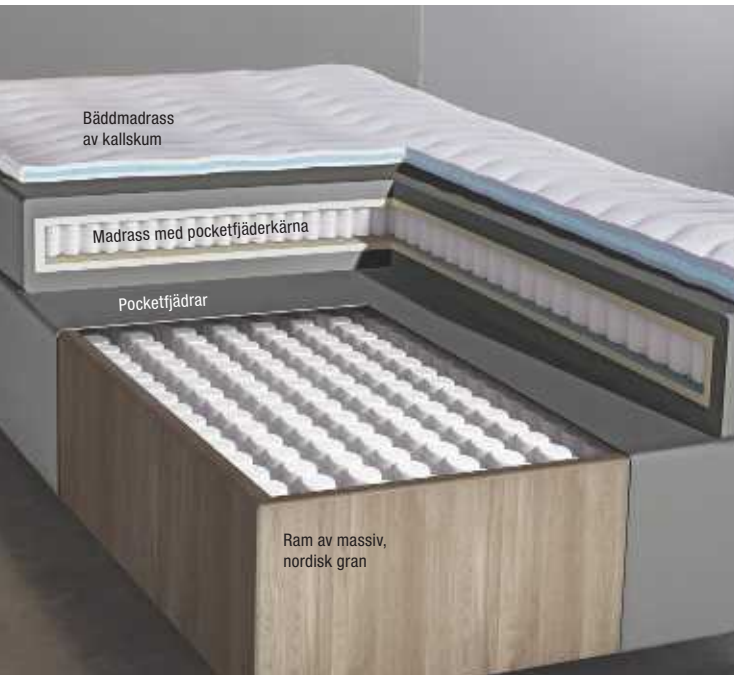

ERWIN M.

Kontinentalsäng komplett Ambisuite

- Komplet kontinentalsäng
- Klädsel i tyg eller konstläder
- Resårbottnen med 350 fjädrar per 100 x 200 cm
- Massiv träram av nordisk gran gör sängen mycket lätt och samtidigt extremt stabil, 25 cm hög
- Underdel av MDF som hålls upp av ribbor av gran
- 3 ventiler undertill för optimal luftcirkulation
- 4 ben i aluminium med möbeltassar i plast
- Fjädermadrass med 286 fjädrar per 100 x 200 cm, 16 cm hög
- Hårdhetsgrad: medel; Rekommenderad vikt: upp till 110 kg
- Bäddmadrass i kallskum med 7 zoner, 6 cm hög. Avtagbart överdrag, tvättas i 60°C
- Total höjd: 62 cm (ben+ resårbottnen + madrass + bäddmadrass)
- Välj mellan tre olika gavlar, eller ingen gavel
- Höjd gavel: 115 cm
- Finns som enkel- eller dubbelsäng
- Levereras inkl. monteringsselement
- Tygklädsel: 100% polypropen
- Konstläder: 100% polyuretan

NEW

Kontinentalsäng komplett
Ambisuite
från

7990⁰⁰

- Byggs snabbt och enkelt
- Inkl. en 7-zonsbäddmadrass av kallskum
- Bekväm höjd
- Made in Germany