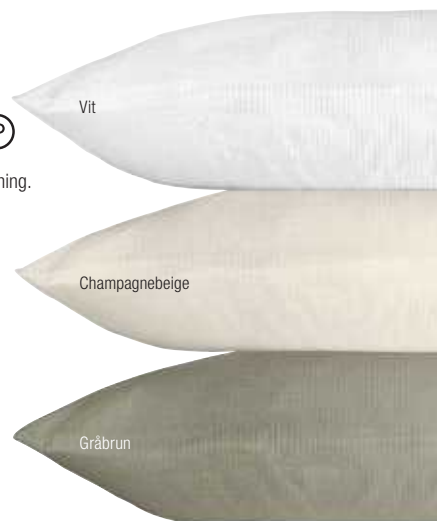

Vit

Champagnebeige

Gråbrun