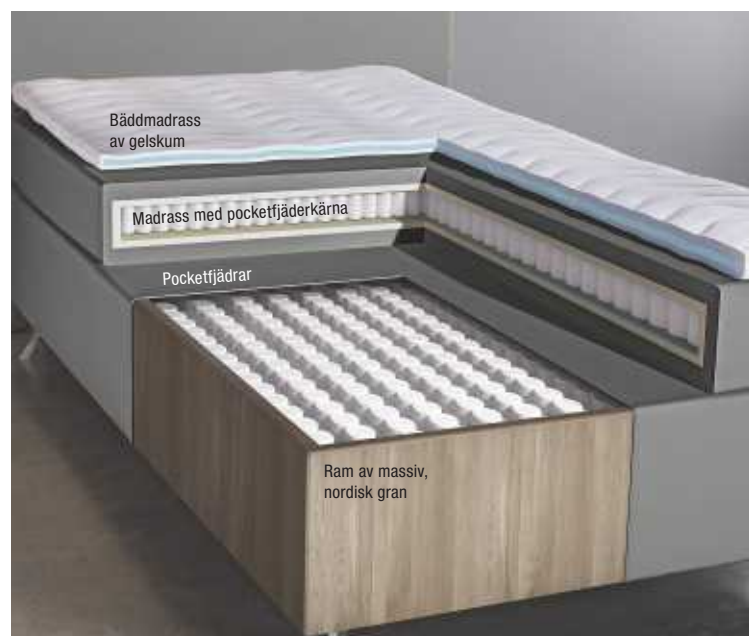

180x200x62 cm (BxLxH)	200x200x62 cm (BxLxH)
FT165714	FT165714
Ant/förp. 1	Ant/förp. 1
14490,00	15490,00

Specialstorlekar
kan göras på beställning

ERWIN M.

Kontinentalsäng komplett Ambisuite Deluxe

- Komplet kontinentalsäng
- Klädsel i tyg eller konstläder
- Resårboten med 350 fjädrar per 100 x 200 cm
- Massiv träram av nordisk gran gör sängen mycket lätt och samtidigt extremt stabil, 25 cm hög
- Underdel av MDF som hålls upp av ribbor av gran
- 3 ventiler undertill för optimal luftcirkulation
- 4 ben i aluminium med möbeltassar i plast
- Fjädermadrass med 448 fjädrar per 100 x 200 cm, 16 cm hög
- Hårdhetsgrad: medel; Rekommenderad vikt: upp till 110 kg
- Bäddmadrass i kallskum med 7 zoner, 6 cm hög. Avtagbart överdrag, tvättas i 60°C
- Total höjd: 62 cm (ben+ resårboten + madrass + bäddmadrass)
- Välj mellan tre olika gavlar, eller ingen gavel
- Höjd gavel: 115 cm
- Finns som enkel- eller dubbelsäng
- Levereras inkl. monteringsselement
- Tygklädsel: 100% polypropen
- Konstläder: 100% polyuretan