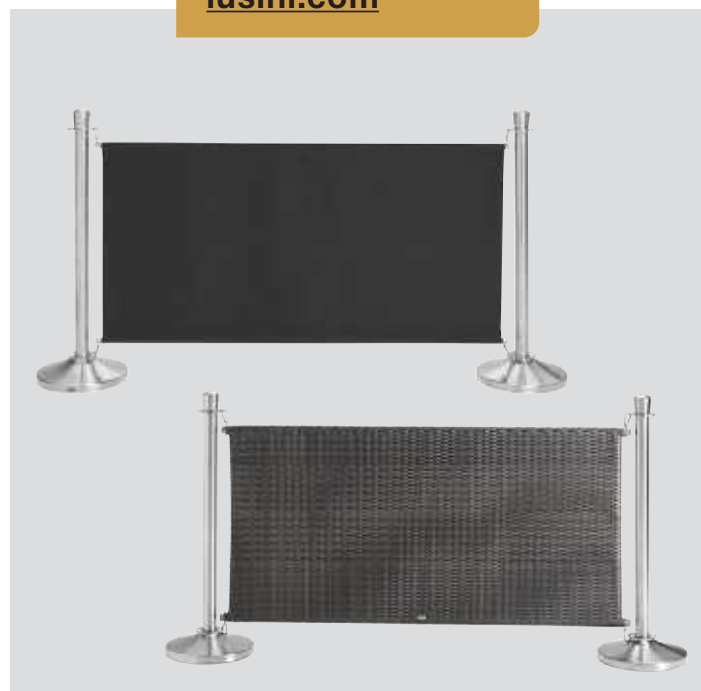

Se ännu mer på
lusini.com

VEGA

Väggfäste Rengo

Vårt väggfäste med avspärningsband möjliggör en avspärning utan stolpar! Banden är tillgängliga i olika färger och det är du som bestämmer vilken som passar dig bäst. Bandet har en praktisk upprullbar mekanism och är utdragbart upp till 2 m. Passar bra till vårt avspärningssystem Badardo. Lämpat för inom- och skyddat utomhusbruk. Monteringsmaterial medföljer i leveransen. Rostfritt stål, 100% polyester!