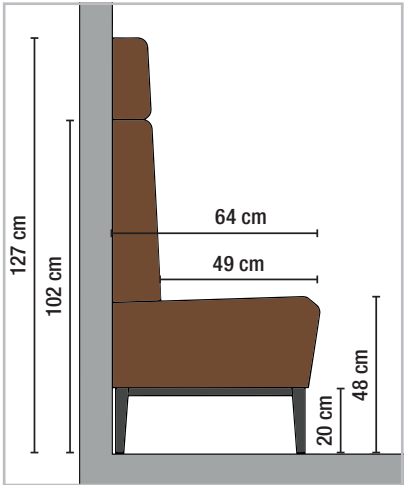

Modulsoffa - sätt ihop delarna så det passar din lokal