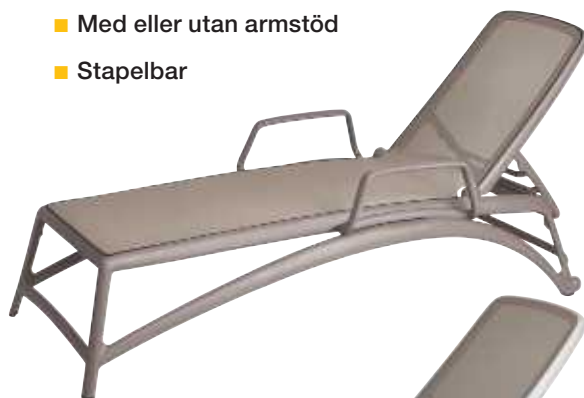

Solsäng & Sidobord
Atlantico
endast

4050⁰⁰

MÖBLER & INREDNING

Kan användas **ÅRET OM**

VEGA

Solsäng & Sidobord Atlantico

Solsäng med ram av UV-beständigt glasfiber och polypropen. Genomfärgad och utbytbar klädsel av syntetisk väv. Perfekt för er uteplats eller ert spa. Solsängen har ett ryggstöd med fyra lägen samt hjul som gör den lätt att flytta. Solsängen kan staplas och fällas ihop. Armstöd kan enkelt monteras på. Sidobordet har halkskyddande möbeltassar och en bordsskiva av UV-beständigt glasfiber och polypropen vilket gör bordet perfekt för utomhusbruk. Hyllan på bordet är avtagbar och kan även användas som bricka. Enkelt att rengöra, stapelbart och hopfällbart. Glasfiber, polypropen, konstfäber!

- Med eller utan armstöd
- Stapelbar

Solsäng

204x70x35 cm (LxBxH), 16 kg Vikt

Sits Gråbrun, Ram Gråbrun
FT30045451
Ant/förp. 1
4050,00