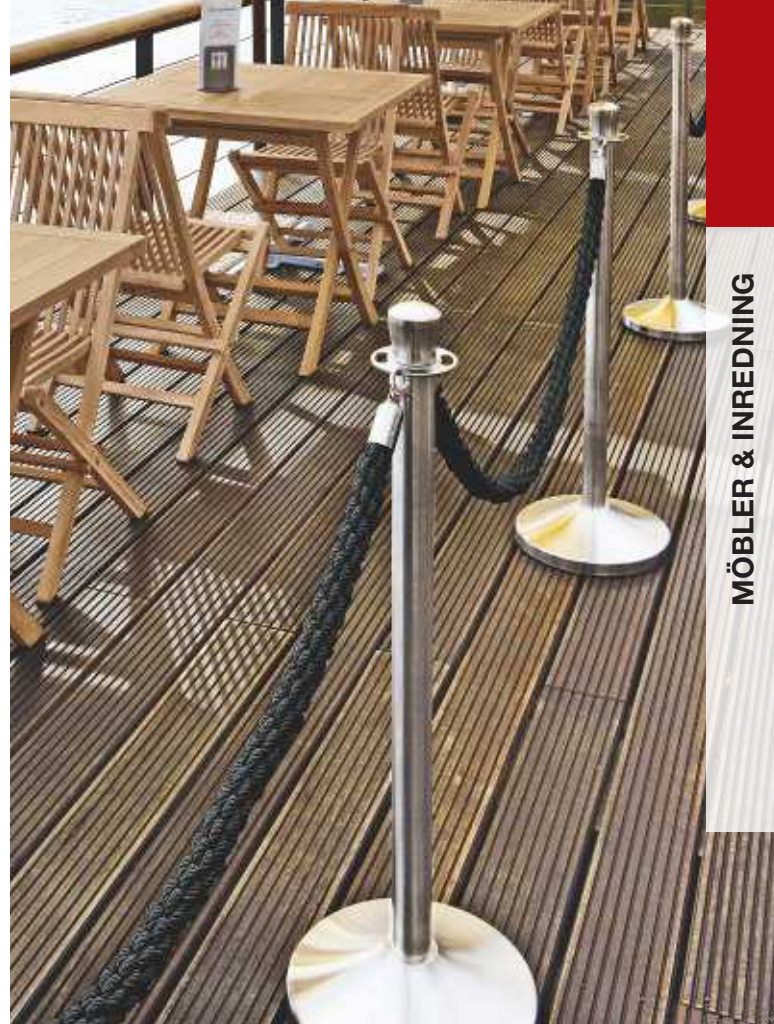

Avspärningsstolpe Outdoor

Praktisk avspärningsstolpe av rostfritt stål. Avspärningsstolpen levereras styckvis och utan passande rep eller skärmvägg. Avspärningsstolpen kan användas med skärmväggarna Outdoor och Jacomo. Lämpad för inom- och utomhusbruk.

Rostfritt stål!

Färg: Ram Silverfärg

Avspärningsstolpe Outdoor endast **840⁰⁰**

■ Väderbeständig

31x95 cm (ØxH)
8 kg Vikt
FT10092500
Ant/förp. 1
840,00