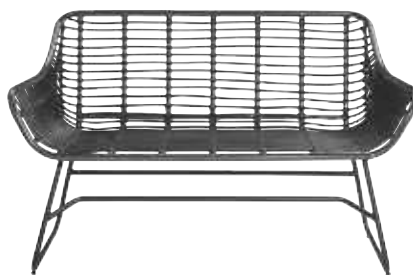

Sits Svart, Ram Svart
FT30109565
Ant/förp. 1
3040,00