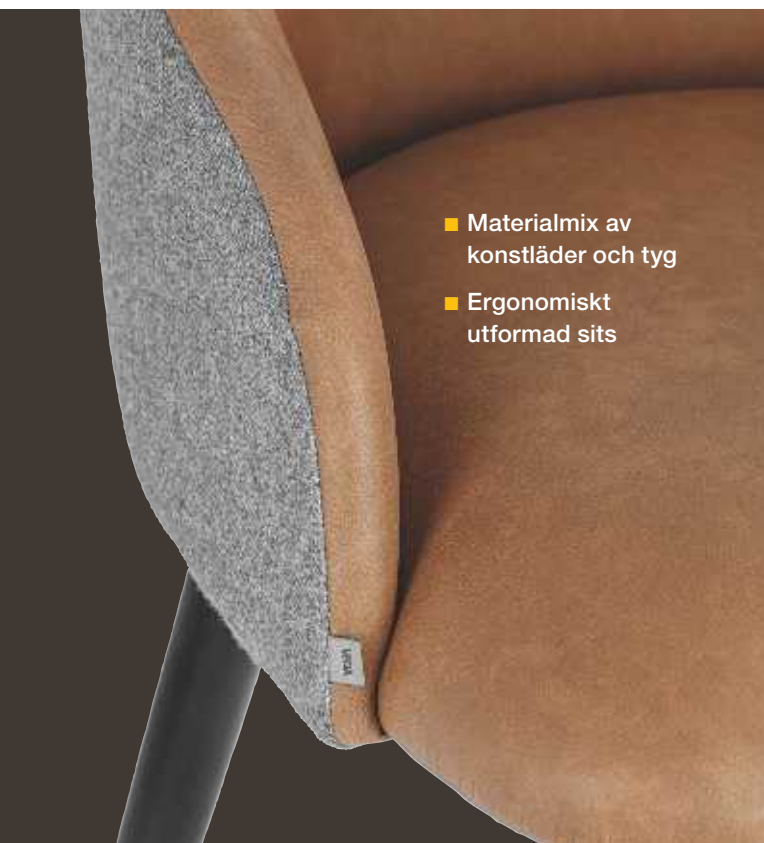

Sits Duvblå, Ram Ek/Natur
FT30053521
Ant/förp. 2
Förp. 3660,00
1830,00

Kan vridas 90°

Stolen Tornea är utrustad med en mekanism som gör att sitsen kan vridas 90° åt höger och vänster. Hela stolen behöver då inte flyttas när gästerna ska sätta sig vid eller ställa sig upp från bordet och det skonar även dina golv. Den tar sig sedan automatiskt tillbaka till sin ursprungsposition.

Stol
Almonda Mix
endast

1940⁰⁰

- Materialmix av konstläder och tyg
- Ergonomiskt utformad sits

VEGA

Stol Almonda Mix

Elegant stol av massiv bok. Sitsen är ergonomisk med en bekväm stoppning. Ryggen är klädd i tyg av 100% polyester och sitsen i konstläder. Levereras med plasttassar som skonar golvet. Bok. 100% polyester. Slitstyrka: 100 000 Martindale. Pillingvärde: 5. Konstläder!