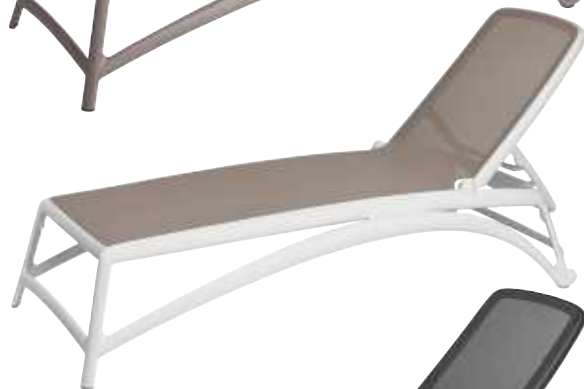

Solsäng

204x70x35 cm (LxBxH), 16 kg Vikt

Sits Gråbrun, Ram Vit
FT30045450
Ant/förp. 1
4050,00