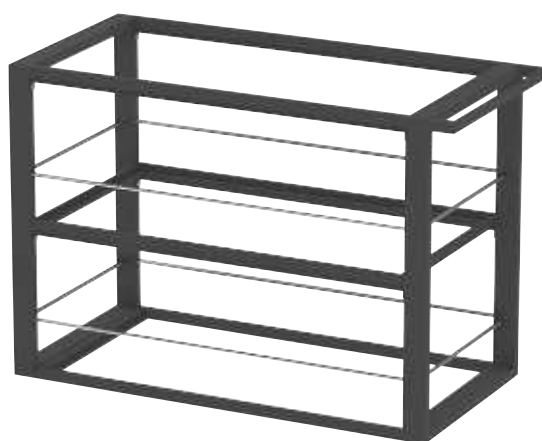

Grundram serveringsvagn

119x56x80 cm (BxDxH)
Antracit
FT10080377
Ant/förp. 1
1410,00

Levereras omonterad, enkelt att sätta ihop.

Hyllplan

32.5x53x3 cm (BxDxH)
Grå
FT10080410
Ant/förp. 1
450,00

97.5x53x3 cm (BxDxH)
Grå
FT10080378
Ant/förp. 1
700,00

■ Okrossbar

■ Fri från bisfenol A

■ Med staplingskant

Kantin GN 1/1
53x32.5x6.5 cm (LxBxD)
Melamin
Svart
FT10006324
Ant/förp. 1
300,00

Melamin
Vit
FT10006315
Ant/förp. 1
300,00

Kantin GN 1/1
53x32.5x6.5 cm (LxBxD)
Plast
Transparent
FT30025740
Ant/förp. 1
173,00

18/10 rostfritt stål
Silverfärg
FT10081630
Ant/förp. 1
205,00

Bestickkorg
53x32.5x9 cm (LxBxH)
Brun/Svart
FT10080423
Ant/förp. 1
500,00

Hjulset
8 cm (Ø)
Silverfärg
FT30043633
Ant/förp. 4
Förp. 420,00
105,00