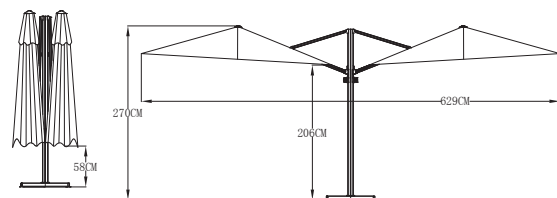

Dubbelparasoll
Levanto
endast

9990⁰⁰

VEGA

Dubbelparasoll Levanto

Dubbelparasoll med en räckvidd på två gånger 3x3 m som ger mycket skugga. Parasollet består av en UV-beständig, ljusäkta och vattenavvisande parasollduk samt en ram i aluminium. Den öppnas och fälls ner på ett enkelt sätt med en vev. Kan vridas 360° och svängas 45°. Levereras inklusive parasollduk och parasollfot. Förankringen sker genom 40x40 – 50x50 cm stora betongplattor som inte medföljer i leveransen. UV-faktor 50+.
Pulverlackerad aluminium, 100% polyester, 250 g/m²

Turkos
300x300x270 cm (LxBxH)
45 kg Vikt
FT30026514
Ant/förp. 1
9990,00

- Väderbeständig
- UV-ljusbeständig
- Vridbar
- Svängbar
- Inkl. parasollduk

Antracit
300x300x270 cm (LxBxH)
45 kg Vikt
FT30026512
Ant/förp. 1
9990,00

Ecrú
300x300x270 cm (LxBxH)
45 kg Vikt
FT30026513
Ant/förp. 1
9990,00

■ Stabila aluminiumribbor

■ Lätt att öppna och stänga tack vare vev