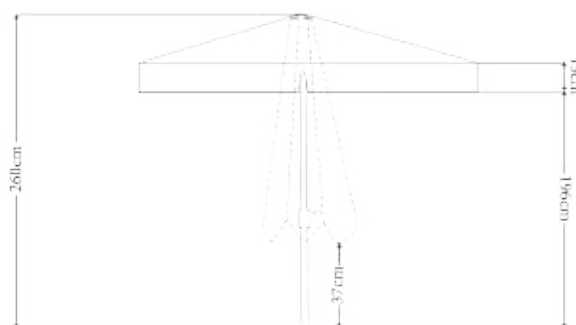

Parasoll
Soleil
endast

2750⁰⁰

VEGA

Parasoll Soleil

Förstklassigt parasoll till ett attraktivt pris! Parasollet Soleil består av en UV-beständig, vattenavvisande parasollduk i 250 g/m² polyester med UV-faktor 50+ samt ett parasollskydd. Ramen är gjord i stabil, pulverlackerad aluminium. Stolpen på Ø 48 mm och de förstärkta ribborna på 13x22 mm ger parasollet den nödvändiga stabiliteten som krävs vid regelbunden användning. Öppnas enkelt med en praktisk vev. Vid stark vind rekommenderar vi att du fäller ihop parasollet.
Polyester, aluminium!

- Väderbeständig
- UV-ljusbeständig
- Inkl. parasollskydd

Röd
300x300x260 cm (LxBxH)
Kvadratisk
5.5 kg Vikt
FT10089391
Ant/förp. 1
2750,00

Grå
300x300x260 cm (LxBxH)
Kvadratisk
5.5 kg Vikt
FT10089388
Ant/förp. 1
2750,00

Ecu
300x300x260 cm (LxBxH)
Kvadratisk
5.5 kg Vikt
FT10089387
Ant/förp. 1
2750,00

Brun
300x300x260 cm (LxBxH)
Kvadratisk
5.5 kg Vikt
FT10089386
Ant/förp. 1
2750,00

■ Öppnas och stängs enkelt med vev

■ Stabila aluminiumribbor