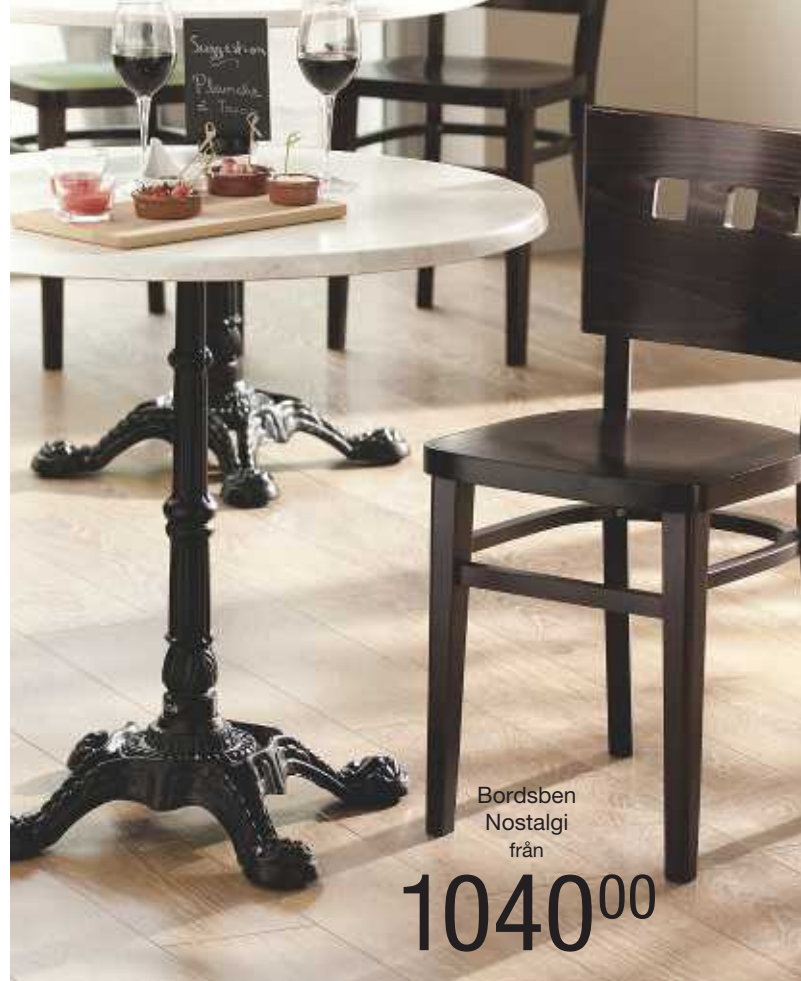

Bordsben
Barock
från

1140⁰⁰

Bordsskiva Finando s. 386

Bordsben
Nostalg
från

1040⁰⁰

VEGA

Bordsben Barock

Stabila bordsben för varje miljö. Benen har ställskruvar som gör att de står stadigt även på ojämna ytor. Lämpliga för inom- och skyddat utomhusbruk. Monteringsmaterial för bordsskivor medföljer.