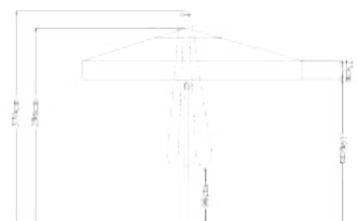

Vinröd
350x350x370 cm (LxBxH)
21 kg Vikt
FT10008108
Ant/förp. 1
5240,00

■ Glidsystem med fjädring

■ Förstärkta ribbor

■ Två färger
på stolpen

Dubbelparasoll
Levanto
endast

9990⁰⁰

VEGA

Dubbelparasoll Levanto