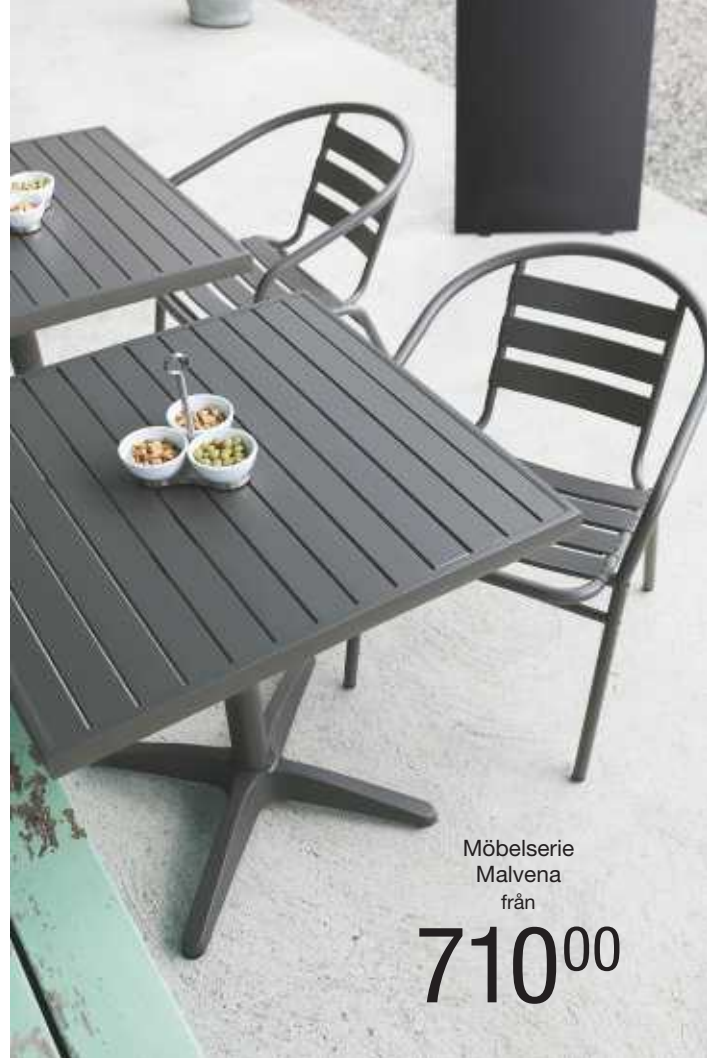

Möbelserie
Malvena
från
710⁰⁰

VEGA

Möbelserie Malvena

Stapelbara karmstolar av pulverlackerat aluminium i olika färger med en ram på 2.5 cm och en materialtjocklek på 2 mm. Bordet är av pulverlackerat aluminium i samma färger. Bordsskivan består av ribbor som är lättskötta och reptåliga. Karmstolen och bordet är väderbeständiga och passar för utomhusbruk. Bordet levereras inklusive justerbara skruvar som stabiliserar bordsbenen på ojämna ytor. Aluminium. 3 års kompletteringsgaranti!

- Väderbeständig
- UV-ljusbeständig