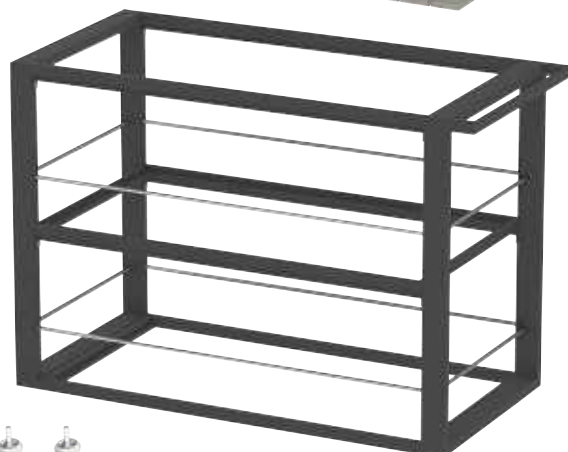

119x56x91 cm (BxDxH)
FT30022038
Ant/förp. 1
4140,00