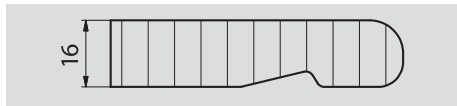

VEGA

Bordsskiva Finando

Bordsskivor i modern design som erbjuder mångfald och kvalitet genom ett stort urval av färger. Tillverkad av pressat träspån och med vattentät försegling, passar därmed lika bra för utom- som för inomhusbruk. Med skivans tjocklek på endast 16,5 mm verkar den mycket lätt. Välj mellan flera olika former, storlekar och färger för att hitta din individuella stil. Lättskött, UV- och väderbeständig. Observera att vid starkt solljus kan ytan på mörka bordsskivor väva sig. Detta är helt naturligt och bordsskivan rätar ut sig igen när den svalnar. Därför rekommenderas ljusa bordsskivor för utomhusbruk. Högtryckslaminat!