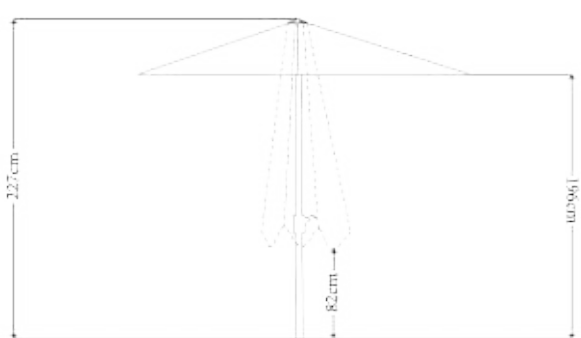

Parasoll
Siroc
endast
2530⁰⁰

VEGA

Parasoll Siroc

Ett kvadratisk parasoll som effektivt skyddar mot UV-strålning och värme med UV-faktor 50+.
Parasolldukens polyesterväv är robust, vattenavvisande och mycket vädertålig. Ventilationen i taket säkerställer god luftcirkulation, snabb värmeavledning och ger ökad vindstabilitet.
Aluminiumramen är grålackerad och består av en stolpe på Ø 4,8 cm samt åtta stycken ribbor.
Parasollet har en vev som gör att det är lätt att fälla upp. Det kan inte justeras i höjdlöd. Vid stark vind bör parasollet vara stängt. Levereras med ett parasollskydd.
Pulverlackerad aluminium, polyester!

- Väderbeständig
- UV-ljusbeständig
- Inkl. parasollskydd

Krämvit
200x200x227 cm (LxBxH)
Kvadratisk
4.5 kg Vikt
FT10082874
Ant/förp. 1
2530,00

Vinröd
200x200x227 cm (LxBxH)
Kvadratisk
4.5 kg Vikt
FT10082876
Ant/förp. 1
2530,00

Antracit
200x200x227 cm (LxBxH)
Kvadratisk
4.5 kg Vikt
FT10082875
Ant/förp. 1
2530,00

■ Öppnas och stängs enkelt med vev

■ Stabila aluminiumribbor