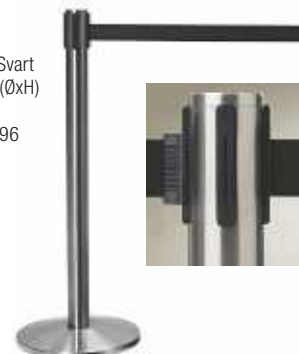

Silverfärg/Svart
37x96 cm (ØxH)
9.6 kg Vikt
FT10092396
Ant/förp. 1
970,00