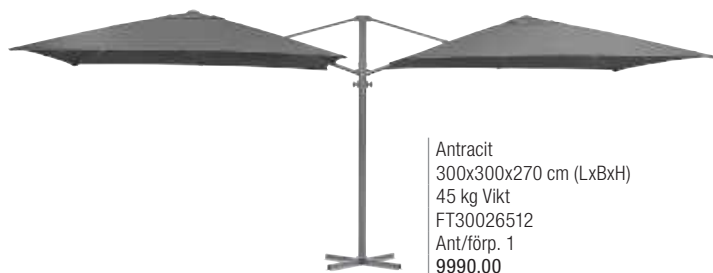

Antracit
300x300x270 cm (LxBxH)
45 kg Vikt
FT30026512
Ant/förp. 1
9990,00