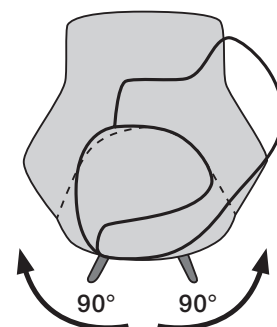

Stol

62x58x82.5 cm (BxDxH), 46 cm Sitthöjd, 65 cm Höjd armstöd, 11 kg Vikt

Sits Kaffe, Ram Ek/Natur
FT30053512
Ant/förp. 2
Förp. 3660,00
1830,00

Sits Brun, Ram Ek/Natur
FT30053524
Ant/förp. 2
Förp. 3660,00
1830,00

Sits Duvblå, Ram Ek/Natur
FT30053521
Ant/förp. 2
Förp. 3660,00
1830,00

Kan vridas 90°

Stolen Tornea är utrustad med en mekanism som gör att sitsen kan vridas 90° åt höger och vänster. Hela stolen behöver då inte flyttas när gästerna ska sätta sig vid eller ställa sig upp från bordet och det skonar även dina golv. Den tar sig sedan automatiskt tillbaka till sin ursprungsposition.