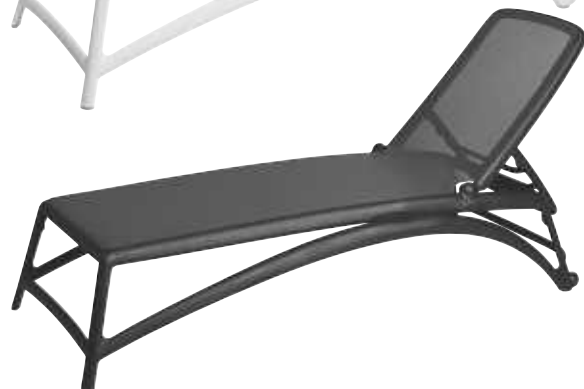

Solsäng

204x70x35 cm (LxBxH), 16 kg Vikt

Sits Antracit, Ram Antracit
FT30045449
Ant/förp. 1
4050,00

Sidobord

29x37x39 cm (LxBxH), 2,5 kg Vikt

Ram Gråbrun
FT30045455
Ant/förp. 1
830,00

Ram Vit
FT30045458
Ant/förp. 1
830,00

Ram Antracit
FT30045454
Ant/förp. 1
830,00