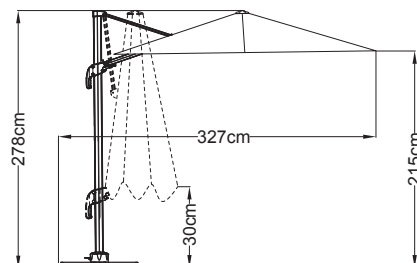

Turkos
300x400x275 cm (LxBxH)
29 kg Vikt
FT30026517
Ant/förp. 1
6710,00

■ Stabila
aluminiumribbor

■ Ställ enkelt in vinkeln
på skärmen

■ Svängbar länk i
gjutjärn, med fotpedal

VEGA

Parasol skydd till parasoll Largeur