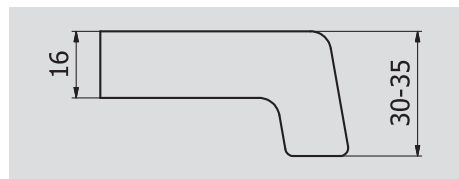

Ek/Tobakbetsad