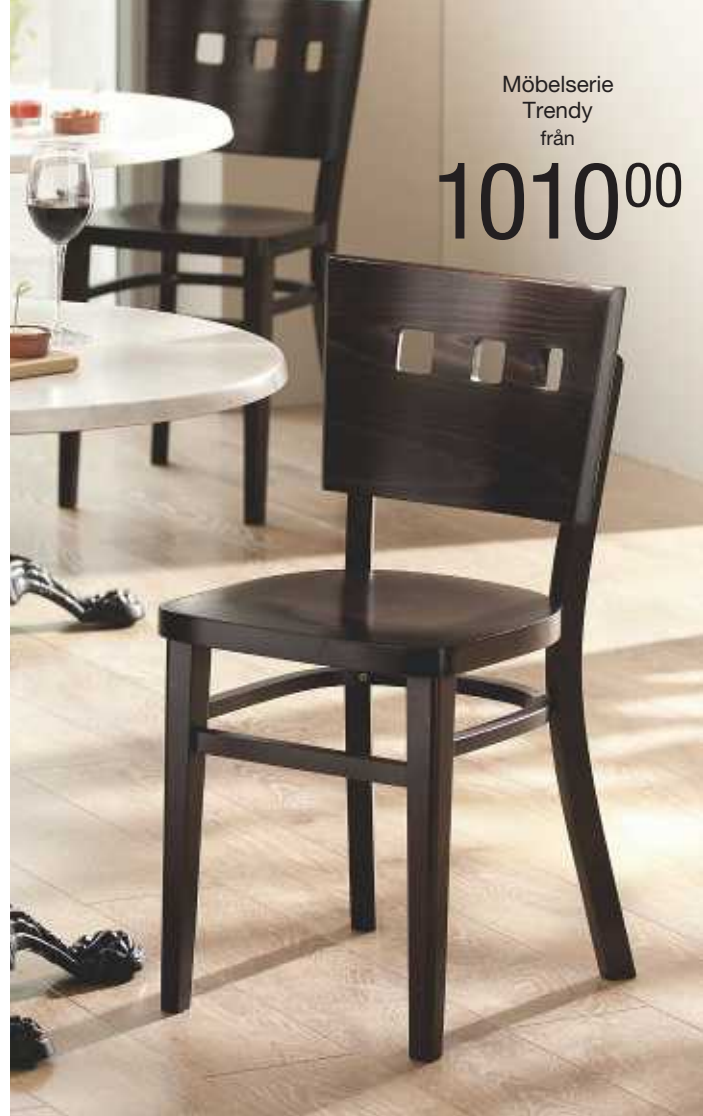

Sits Brunmelerad, Ram Wenge
FT10094727
Ant/förp. 2
Förp. 2860,00
1430,00

Möbelserie
Trendy
från

1010⁰⁰

VEGA

Stol Szene

Szene är en klassiskt formgiven stol i betsad och lackerad massiv bok med en svart sits i konstläder. Passar in i alla sammanhang och inredningar.