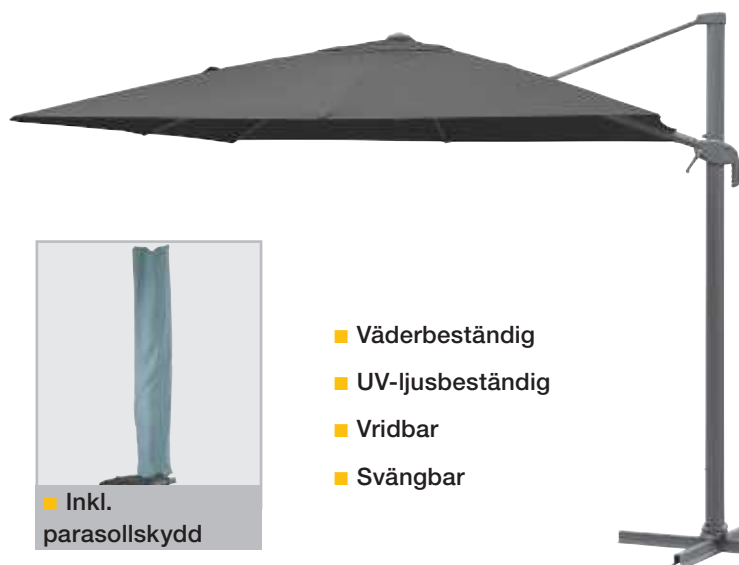

Frihängande parasoll Elyo

Fritt hängande parasoll med en storlek på hela 3x4 m som ger generös skugga under varma dagar. Öppnas och stängs enkelt med vev. Kan vridas 360°, svängbart i 45°, färgbäständigt, UV-bäständigt och vattenavvisande material. UV-faktor 50+. Inkl. parasollskydd och parasollfot. Förankringen sker genom 40x40 – 50x50 cm stora betongplattor som inte medföljer i leveransen.

Pulverlackerad aluminium, 100% polyester, 250 g/m²!

■ Inkl.
parasollskydd

- Väderbeständig
- UV-ljusbeständig
- Vridbar
- Svängbar