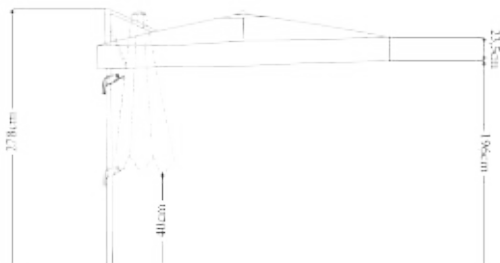

Frihängande parasoll
Breva
endast
5470⁰⁰

VEGA

Frihängande parasoll Breva

På soliga ställen är platser i skuggan högt efterfrågade. Med detta förstklassiga och högkvalitativa parasoll med en pulverlackerad aluminiumram skapar du sköna skuggiga ytor. Den kvadratiske parasollduken är UV-beständig och uppfyller färgbeständighet enligt nivå 6. Den vattenavvisande, svängbara duken kan vridas i 360° med hjälp av en hävarm. Det har en vev som gör att det är lätt att fälla upp. Tjockleken på de stabila ribborna är 14x24 mm. Vid stark vind bör parasollet fällas ned. I leveransen av parasollet ingår ett parasolldskydd och en parasollfot. Förankring sker genom 40x40 - 50x50 cm stora betongplattor som inte medföljer i leveransen. UV-faktor 50+.
Pulverlackerad aluminium, 100% polyester!

- Väderbeständig
- UV-ljusbeständig
- Vridbar
- Svängbar

■ Inkl. parasolldskydd

Grå
295x295x270 cm (LxBxH)
23.2 kg Vikt
FT10093844
Ant/förp. 1
5470,00

Ecru
295x295x270 cm (LxBxH)
23.2 kg Vikt
FT10093845
Ant/förp. 1
5470,00

■ Stabila aluminiumribbor

■ Ställ enkelt in vinkeln på skärmen

■ Svängbar länk i gjutjärn, med fotpedal