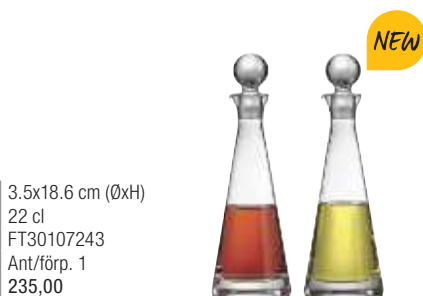

3.5x18.6 cm (ØxH)
22 cl
FT30107243
Ant/förp. 1
235,00

PULSIVA
Salt-/pepparströare Battuda 3 delar

Modernt kryddställ med salt- och pepparströare. Ställ och lock i rostfritt 18/0 kromstål. Ströare i glas. Tål maskindisk. Färg: Silverfärg/Transparent