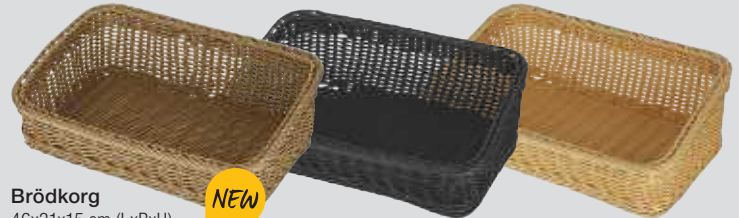

NEW
Svart
FT30109051
Ant/förp. 1
41,00

Beige
FT30109070
Ant/förp. 1
41,00

Brödkorg rund

29x5 cm (ØxH)

Brun
FT30109064
Ant/förp. 1
52,00

Brödkorg rund

29x5 cm (ØxH)

NEW
Svart
FT30109076
Ant/förp. 1
52,00

Beige
FT30109059
Ant/förp. 1
52,00

Brödkorg

46x31x15 cm (LxBxH)

Brun
FT30109220
Ant/förp. 1
260,00

Brödkorg

46x31x15 cm (LxBxH)

NEW
Svart
FT30109215
Ant/förp. 1
260,00

Beige
FT30109218
Ant/förp. 1
260,00