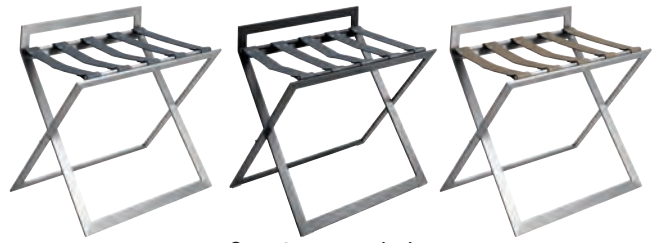

Más selección  
[lusini.com](http://lusini.com)

Soporte equipaje Bagagio  
Unidad desde  
**99,00**

VEGA

**Soporte equipaje Bagagio**

Resistente soporte para equipaje con marco de acero inoxidable de alta calidad y correas de cuero sintético remachadas. Resistente hasta 50 kg. Plegable, para ahorrar espacio. Con guía de protección de pared y topes deslizamientos de suelo integrados.  
Material: acero inoxidable y piel sintética.