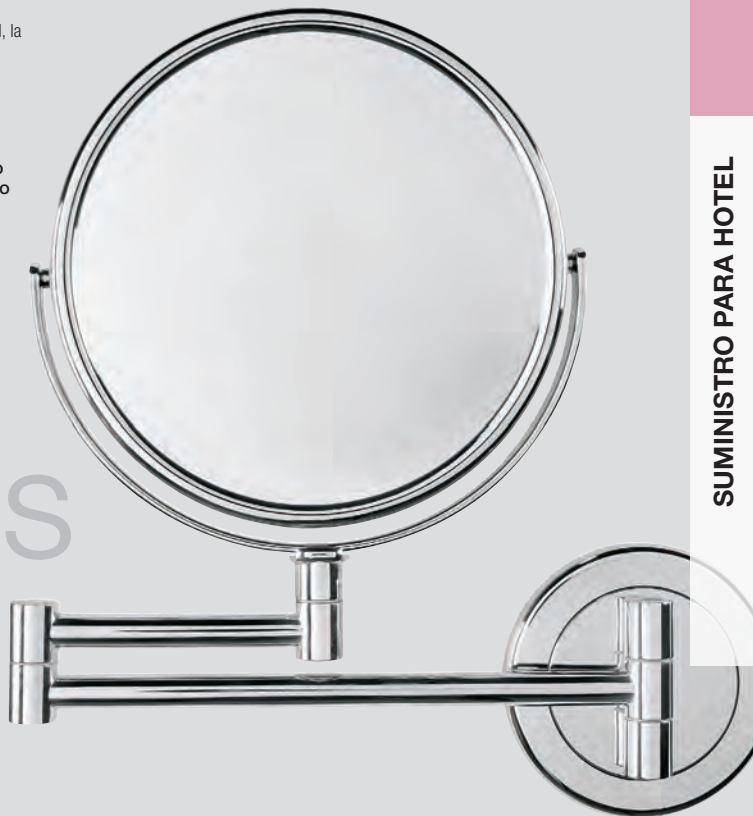

Espejo de aumento para pared redondo

32x16 cm (LgxØ)
VT10021966
Cont./lote 1
30,00