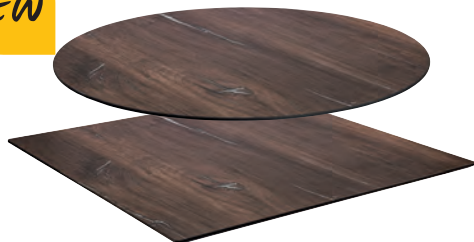

Tablero de mesa compacta
Lift

Unidad desde

87⁰⁰

- Resistente a las inclemencias meteorológicas
- Resistente a los rayos UV
- Resistente a las quemaduras de cigarrillos
- Resistente al calor

VEGA

Tablero de mesa compacta Lift

Los tableros de mesa son completamente resistentes a la intemperie ya los rayos UV. Su superficie es muy dura y por lo tanto resistente a los arañazos. El borde biselado del tablero tiene 13 mm de espesor. Combinable con todos los pies de mesa disponibles. Se incluye material de montaje. Ideal zonas de interior y exterior
Material: laminado de alta densidad.

NEW

marrón oscuro