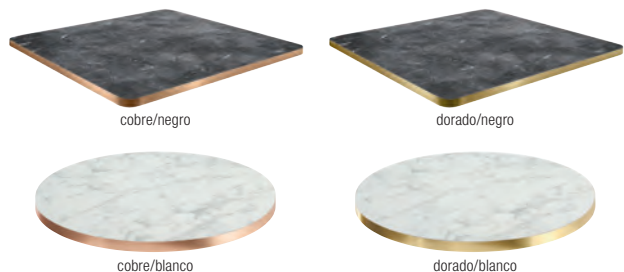

Material: madera maciza de haya y roble certificación FSC®. Grosor material 3 cm.

La marca de la gestión forestal responsable

Tablero de mesa madera maciza lacado cuadrado

Tablero de mesa madera maciza lacado rectangular

haya/crudo

haya/tabaco barnizado

roble/crudo

Tablero de
mesa
Marvani
Unidad desde

62⁰⁰

Pie de mesa doble Orio

lusini.com

VEGA

Tablero de mesa Marvani

Los tableros de mesa MARVANI son prácticamente indestructibles. Esto se garantiza, por un lado, por el revestimiento de los tableros: laminado de alta calidad con una decoración actual de mármol que hace que las mesas sean robustas y resistentes y cumplan los requisitos de la norma DIN EN 438-3:2005. Por otro lado, los tableros de mesas están protegidos por un borde decorativo estable y resistente a los golpes de aluminio cepillado de 2 mm y anodizado. Así que tú y tus clientes disfrutaréis de las mesas durante mucho tiempo. Combinable. Apto solo para zonas de interiores.

Material: laminado HPL. Grosor del material: 2,5 cm.

cobre/negro

dorado/negro

cobre/blanco

dorado/blanco

Tablero de mesa redondo

	50x2.5 cm (ØxAt) 3 kg Peso	60x2.5 cm (ØxAt) 6.8 kg Peso	80x2.5 cm (ØxAt) 8 kg Peso
cobre/negro	VT30044302	VT30044306	VT30044308
dorado/negro	VT30044300	VT30044304	VT30044310
cobre/blanco	VT30044303	VT30044307	VT30044309
dorado/blanco	VT30044301	VT30044305	VT30044311
	Cont./lote 1 62,00	Cont./lote 1 72,00	Cont./lote 1 96,00