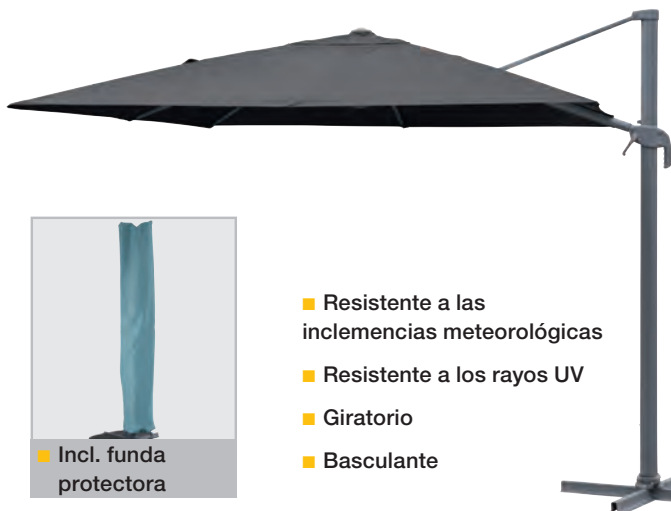

antracita
300x400x275 cm (LgxAnxAt)
29 kg Peso
VT30026515
Cont./lote 1
398,00

- Resistente a las inclemencias meteorológicas
- Resistente a los rayos UV
- Giratorio
- Basculante