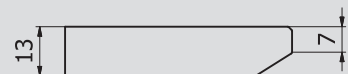

Tablero de mesa compacta
Lift

Unidad desde

87⁰⁰

- Resistente a las inclemencias meteorológicas
- Resistente a los rayos UV
- Resistente a las quemaduras de cigarrillos
- Resistente al calor