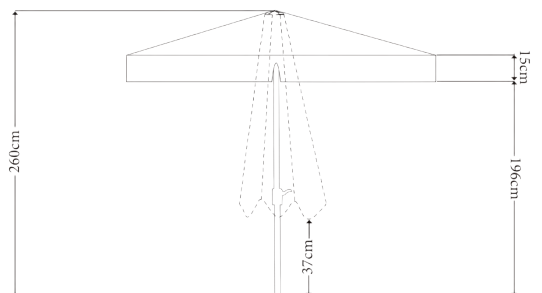

■ Fácil apertura mediante manivela

■ Robustos puntales de aluminio

Sombrilla
Elyo
Unidad sólo

398⁰⁰

VEGA

Sombrilla Elyo

Parasol de 3x4 m para un área de sombra generosa. Fácil apertura y cierre mediante manivela. Gira a 360° e inclinación 45°. Así que tus clientes siempre estarán a la sombra. Incluye funda protectora y soporte pie. Se ajusta mediante la inserción de losas de pavimentación de 40x40 cm a 50x50 cm (no incluidas).