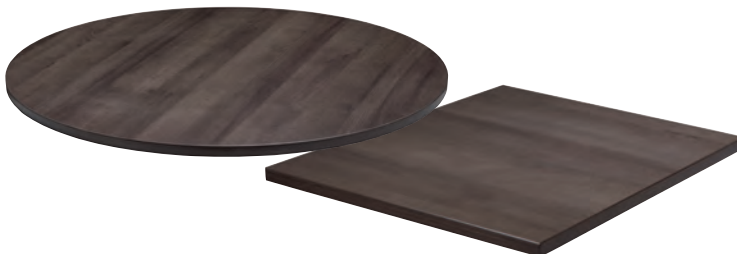

NEW

Pie de mesa Fino pág. 93

VEGA

Silla Kansas

Silla Kansas imitación piel en el interior de la carcasa del asiento, tela en el exterior, marco de la silla de acero con recubrimiento de polvo. Costura en el interior del respaldo. Sólo apto para uso en interiores. Deslizadores de plástico incluidos en la entrega. La silla se entrega desmontada, incluye material de jación.

Asiento negro/gris claro, Estructura negro
VT30107542
Cont./lote 1
285,00

Tablero de mesa Spesso
Unidad desde
79⁰⁰

VEGA

Tablero de mesa Spesso

El tablero de la mesa Spesso convence por su aspecto natural y su sofisticación! Tablero hecho de laminado. De fuerte borde de madera, y un grosor de material de 3,8 cm. Gracias a su estructurada superficie da un toque natural y refinado. Disponible en cuatro versiones, roble rugoso, óptica cemento, roble natural y pino. Resistentes a los golpes, abrasión y arañazos, fácil mantenimiento y cuidado.

VEGA

Tableros de mesa Maliana

Los tableros de mesas en óptica madera o metal son prácticamente indestructibles. De ello se encarga, por un lado, el revestimiento: un laminado de alta calidad, que hace que las mesas sean robustas y resistentes y cumple los requisitos de la normativa DIN EN 438-3:2005. Por otro lado, los tableros de mesas están protegidos por bordes de ABS resistentes a los impactos, de 2 mm de grosor. Así, tú y tus clientes disfrutaréis de las mesas durante mucho tiempo. El material de fijación se incluye con los pies de mesa. Es posible hacerla a medida. Resistente a la abrasión. Resistente a los arañazos. Fácil de limpiar. Sólo apto para uso en interiores. Material: laminado HPL. Grosor del material 2,5 cm.

- Protección de cantos ABS
- Muy resistente a los arañazos

Tablero de mesa Maliana
Unidad desde
57⁰⁰

roble/marrón/gris

roble/crudo

roble/wengué

roble/tabaco barnizado

pino rústico

metal antiguo