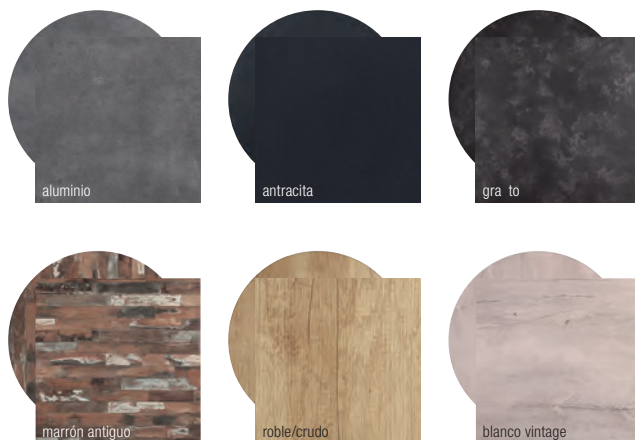

blanco/mármol
aluminio
metal antiguo
cerezo antiguo

Tablero de mesa compacta
Lift

Unidad desde

87⁰⁰

- Resistente a las inclemencias meteorológicas
- Resistente a los rayos UV
- Resistente a las quemaduras de cigarrillos
- Resistente al calor

VEGA

Tablero de mesa compacta Lift

Los tableros de mesa son completamente resistentes a la intemperie ya los rayos UV. Su superficie es muy dura y por lo tanto resistente a los arañazos. El borde biselado del tablero tiene 13 mm de espesor. Combinable con todos los pies de mesa disponibles. Se incluye material de montaje. Ideal zonas de interior y exterior
Material: laminado de alta densidad.

NEW

marrón oscuro

aluminio

antracita

gra to

marrón antiguo

roble/crudo

blanco vintage