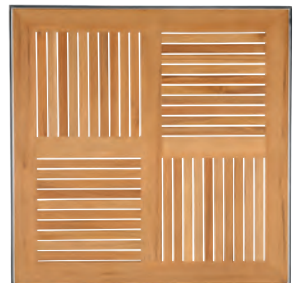

Tablero de mesa teka Luis con marco de aluminio

Los tableros resistentes a la intemperie están disponibles con y sin marco de aluminio. Grosor tablero: 2 cm. Resistente a la intemperie. El tablero se atornilla simplemente al pie de mesa. Material: jación incluido con los pies de mesa.

Material: madera de teka maciza. Resistente a la intemperie. De fácil cuidado.
Color: marrón/plateado

Tablero de mesa teka
Luis
Unidad desde

79⁰⁰

- Resistente a las inclemencias meteorológicas
- Resistente a los rayos UV
- Madera maciza