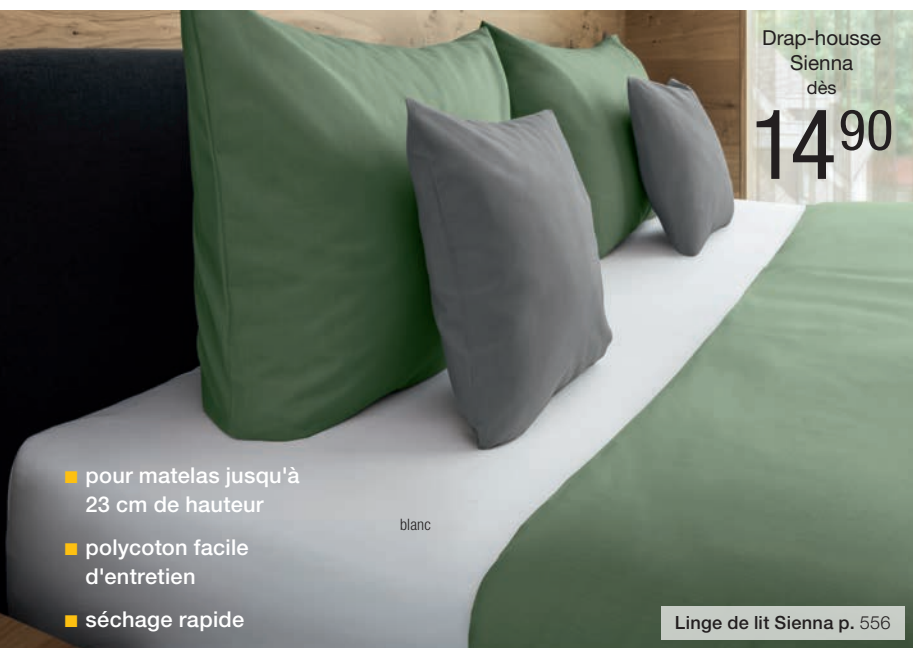

Drap-housse
Sienna
dès

14⁹⁰

blanc

- pour matelas jusqu'à 23 cm de hauteur
- polycoton facile d'entretien
- séchage rapide

Linge de lit Sienna p. 556

- pour des matelas jusqu'à 22 cm de hauteur
- ouverture zippée sur 3 côtés
- respirant