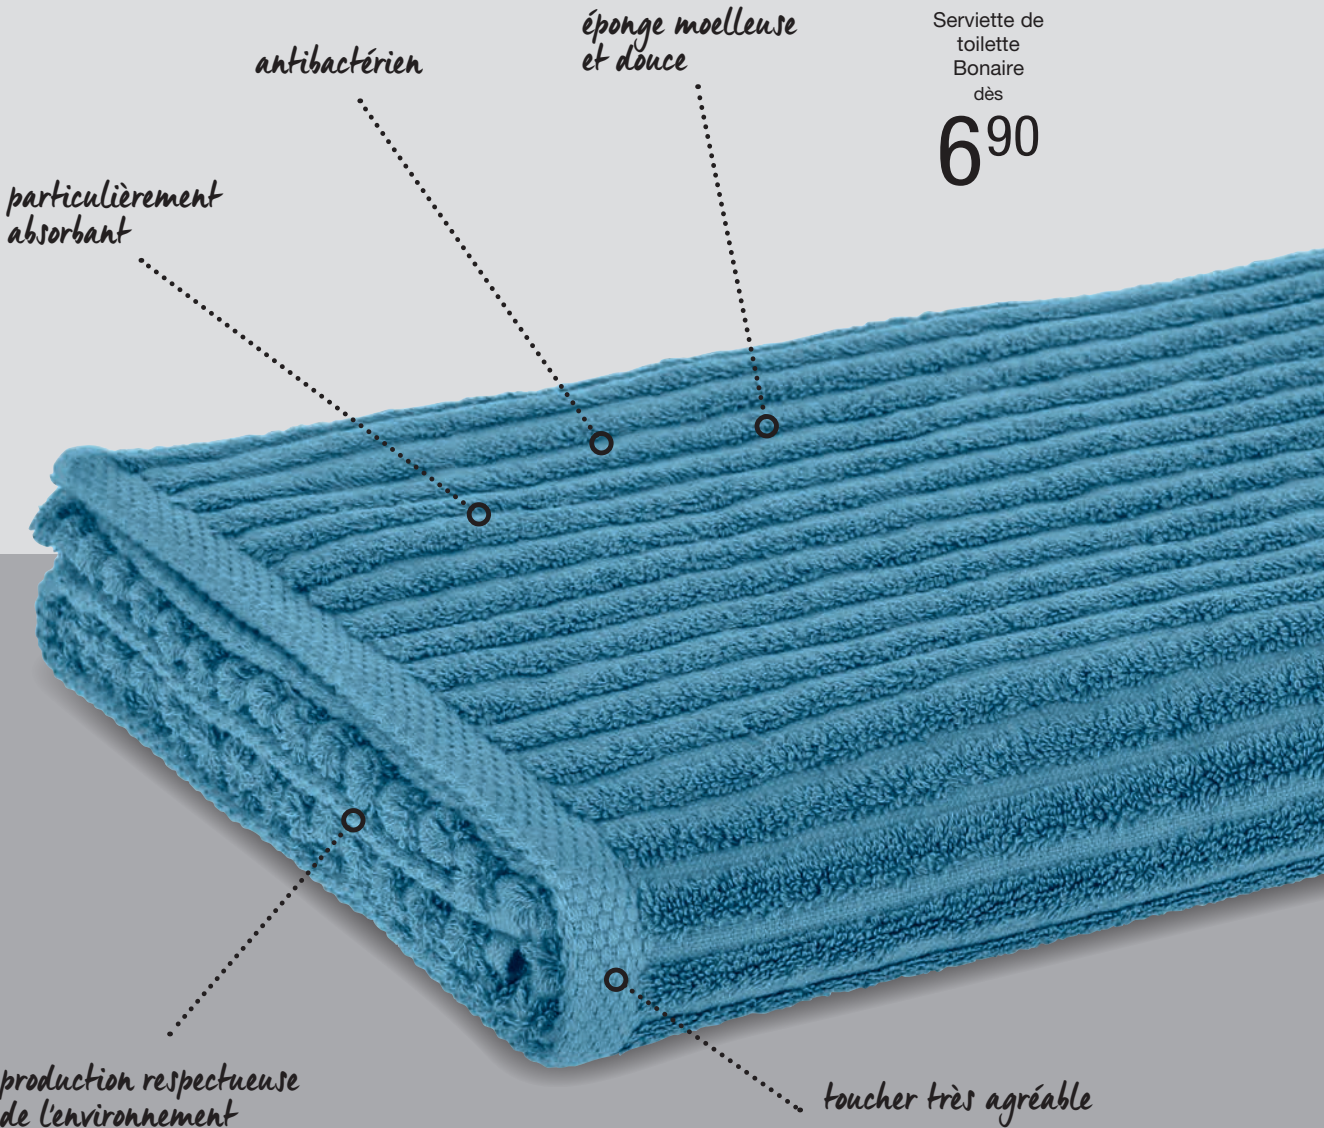

blanc

bordeaux

anthracite

brun

vert

Moelleuse, douce
et absorbante :

TENCEL™ – UNE FIBRE HIGH TECH

Serviette de
toilette
Bonaire
dès
6⁹⁰