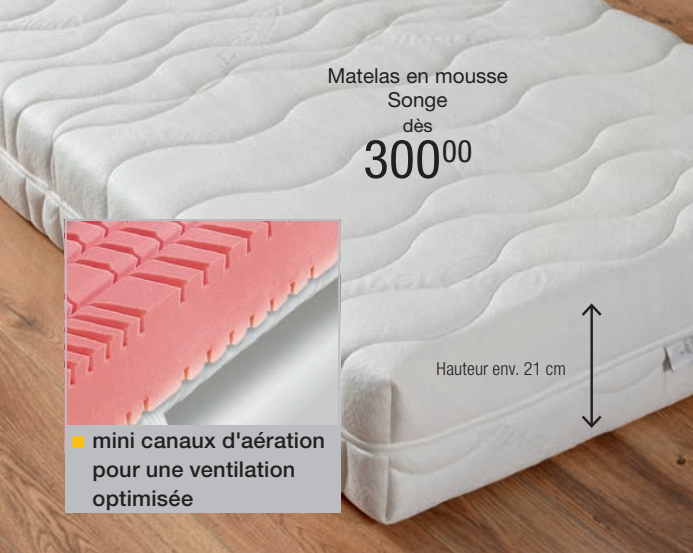

ERWIN M.

Matelas à ressorts Nuitée*

- Matelas à ressorts Bonnell® multispères
- Coutil piquage losange sur les 2 faces réalisé en fibres respirantes pour un couchage sain et aéré
- Carénage en mousse haute densité
- 4 poignées latérales gansées
- Convient à tous types de sommiers, y compris tête et pieds relevables.

Frais de livraison

offerts dès 399 € HT,
sinon 11.90 € HT*

*hors colis volumineux :
dès 29.90 € HT (voir guide services)

Matelas en mousse
Songe
dès
300⁰⁰

Hauteur env. 21 cm

■ mini canaux d'aération pour une ventilation optimisée