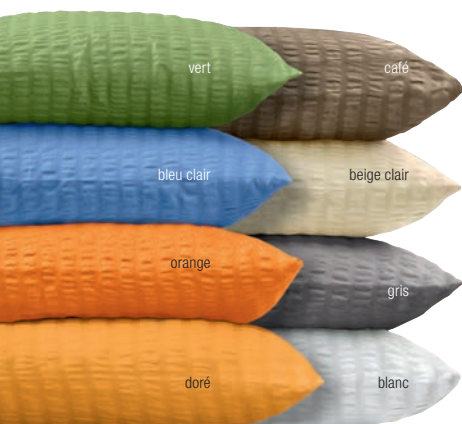

ERWIN M.

Linge de lit Mallorca

Linge de lit en seersucker. Facile d'entretien. Ne nécessite pas de repassage. Taie d'oreiller et housse de couette avec fermeture à rabat.

100 % coton (125 g/m²). Lavage à 95° C, résistant au chlore utilisé par les laveries industrielles. Séchage en machine.

Coloris : beige clair, blanc, bleu clair, café, doré, gris, orange, vert

Système de fermeture : fermeture à rabat, fermeture zippée

Parure de lit fermeture à rabat

140x200 cm (1xL) & 70x90 cm (1xL)

FT100397

Cont./lot 1

36,00

Parure de lit fermeture zippée

140x200 cm (1xL) & 70x90 cm (1xL)

FT120843

Cont./lot 1

36,00

Taie d'oreiller fermeture à rabat

40x40 cm (1xL)

FT100398

Cont./lot 1

4,20

40x80 cm (1xL)

FT100398

Cont./lot 1

7,10

Taie d'oreiller fermeture à rabat

60x80 cm (1xL)

FT100398

Cont./lot 1

7,80

80x80 cm (1xL)

FT120845

Cont./lot 1

9,50

Taie d'oreiller fermeture zippée

40x40 cm (1xL)

FT120845

Cont./lot 1

4,20

40x80 cm (1xL)

FT120845

Cont./lot 1

7,10

60x80 cm (1xL)

FT120845

Cont./lot 1

7,80

70x90 cm (1xL)

FT120845

Cont./lot 1

9,50