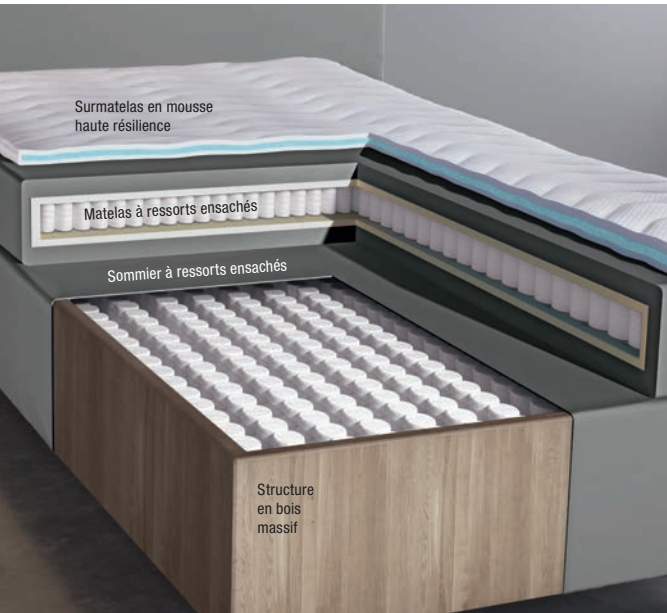

ERWIN M.

Set Boxspring Ambisuite*

- Sommier avec cadre léger et stable en bois massif d'érable, revêtement en tissu 100 % polypropylène ou en similicuir, structure en ressorts ensachés (175 ressorts au m²) posée sur une base MDF avec lattes en bois d'érable. H 25 cm. 3 œillets de ventilation sous le sommier pour une circulation de l'air optimale.
- Matelas à ressorts ensachés (143 ressorts au m²). H 16 cm. Degré de fermeté moyen recommandé pour un poids jusqu'à 110 kg.
- Surmatelas forme plateau avec 7 zones de confort différenciées, épaisseur 6 cm, enveloppe en jersey 100 % coton, déhoussable et lavable à 95 °C. Conforme au décret de non-allumabilité N° 2000-164 du 23/02/2000 (norme EN ISO 12952).
- Pieds en aluminium avec patins en matière plastique.
- Existe en version avec tête de lit (H 115 cm) lisse, capitonnée ou capitonnée avec boutons ou sans tête de lit.
- Livré avec connecteur.
- Hauteur du lit avec pieds : 62 cm.
- Le set boxspring double est composé de 2 sommiers, 2 matelas, 1 surmatelas et 1 tête de lit pour les modèles avec.

NEW

Set Boxspring Ambisuite dès

950⁰⁰

- montage en 20 mm seulement
- surmatelas avec 7 zones de confort différenciées
- hauteur d'accès confortable
- fabriqué en Allemagne