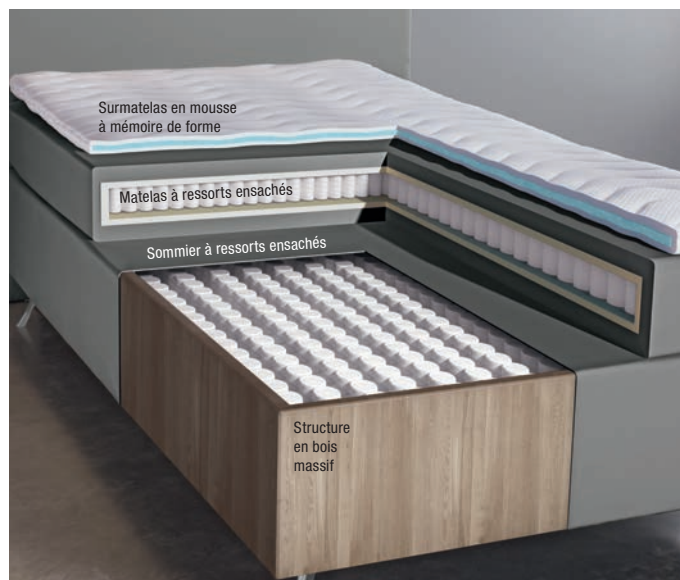

Dimensions sur mesure
sur demande

ERWIN M.

Set Boxspring Ambisuite Deluxe*

- Sommier avec cadre léger et stable en bois massif d'épicéa, revêtement en tissu 100 % polypropylène (260/gm²) ou en similicuir (450g/m²), structure en ressorts ensachés (175 ressorts au m²) posée sur une base MDF avec lattes en bois d'épicéa. H 25 cm. 3 œillets de ventilation sous le sommier pour une circulation de l'air optimale.
- Matelas à ressorts ensachés (224 ressorts au m²). H 16 cm. Degré de fermeté moyen recommandé pour un poids jusqu'à 110 kg.
- Surmatelas forme plateau avec 7 zones de confort différenciées, épaisseur 6 cm, enveloppe en jersey 100 % coton, déhoussable et lavable à 60 °C. Conforme au décret de non-allumabilité N° 2000-164 du 23/02/2000 (norme EN ISO 12952).
- Pieds en aluminium avec patins en matière plastique.
- Existe en version avec tête de lit (H 115 cm) lisse, capitonnée ou capitonnée avec boutons ou sans tête de lit.
- Livré avec connecteur.
- Hauteur du lit avec pieds : 62 cm.
- Le set boxspring double est composé de 2 sommiers, 2 matelas, 1 surmatelas et 1 tête de lit pour les modèles avec.