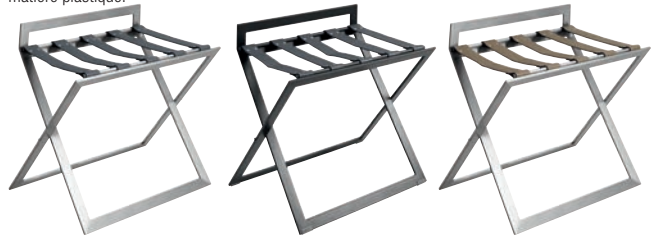

Porte-bagage inox/ sangles anthracite

anthracite
70x46x64,5 cm (lPxH)
FT10006573
Cont./lot 1
100,00

Porte-bagage métal/ sangles noires

noir
70x46x64,5 cm (lPxH)
FT10006574
Cont./lot 1
100,00

Porte-bagage inox/ sangles brunes

brun
70x46x64,5 cm (lPxH)
FT10006572
Cont./lot 1
100,00

VEGA

Corbeille avec bord en inox

Design épuré et élégant pour cette corbeille de chambre. Matière plastique ABS et large bord en inox brossé. Entretien facile.

Matière plastique ABS, inox brossé.