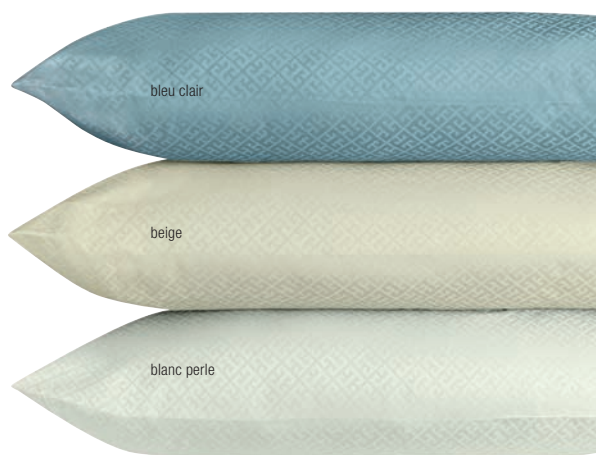

Taie d'oreiller et housse de coussin fermeture à rabat

40x40 cm (1xL)
FT125117
Cont./lot 1
4,90

bleu clair

beige

blanc perle