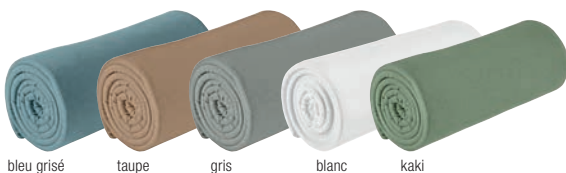

Housse de couette
Sienna
seulement

22⁹⁰

gris

- séchage rapide
- polycoton facile d'entretien
- repassage facile

ERWIN M.

blanc coloré

Linge de lit Sienna

Linge de lit en polycoton résistant et très facile d'entretien. Pratique, il sèche très rapidement. Housse de couette forme sac ou fermeture à rabat. Housse de coussin avec fermeture à rabat. Taie d'oreiller volant plat avec fermeture à rabat. Drap plat avec ourlet de 5 cm. Drap-housse élastiqué tête et pied, bonnets adaptés pour matelas de 25 cm d'épaisseur maximale. Échantillons disponibles sur simple demande. N'hésitez pas à nous contacter pour une confection sur mesure. 80 % coton, 20 % polyester. (120 g/m²). Lavage à 60 °C (sauf blanc à 95 °C). Ne pas chlorer. Séchage en machine. Personnalisable. Coloris : blanc, bleu grisé, gris, kaki, taupe
Système de fermeture : fermeture à rabat