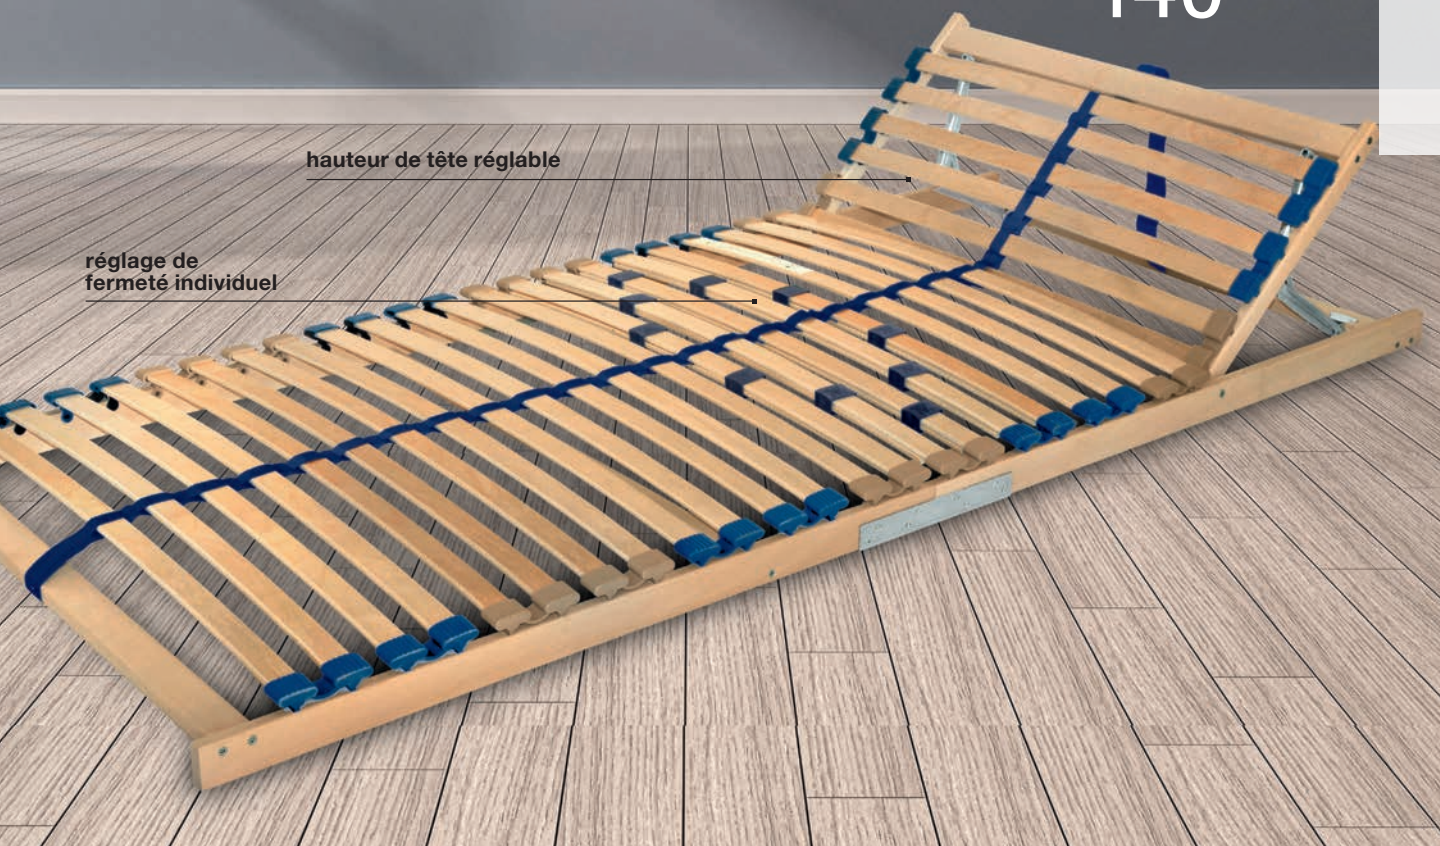

Confort optimal – POUR DES CLIENTS SATISFAITS

NEW

Sommier à lattes
seulement

140⁰⁰

MATÉRIEL HÔTELLERIE

hauteur de tête réglable

réglage de
fermeté individuel

*Eco-contribution incluse dans le prix de vente - voir CGV sur notre site lusini.com

■ sommier pliable

ERWIN M.

Sommier à lattes Easy Fold*

- Sommier à lattes multizones pour un soutien optimal
- Silencieux avec tête avec poignée relevable et réglage de fermeté
- Cadre en bois de hêtre (hauteur 6 cm) et 28 lattes en bouleau très résistantes fixées sur embouts en caoutchouc
- Bande de renfort centrale pour un confort accru.
- Sommier pliable
- Montage facile (mode d'emploi inclus)

Coloris : brun

90x190 cm (1xL)	80x200 cm (1xL)	90x200 cm (1xL)	100x200 cm (1xL)
FT165727	FT165727	FT165727	FT165727
Cont./lot 1	Cont./lot 1	Cont./lot 1	Cont./lot 1
140,00	140,00	145,00	150,00