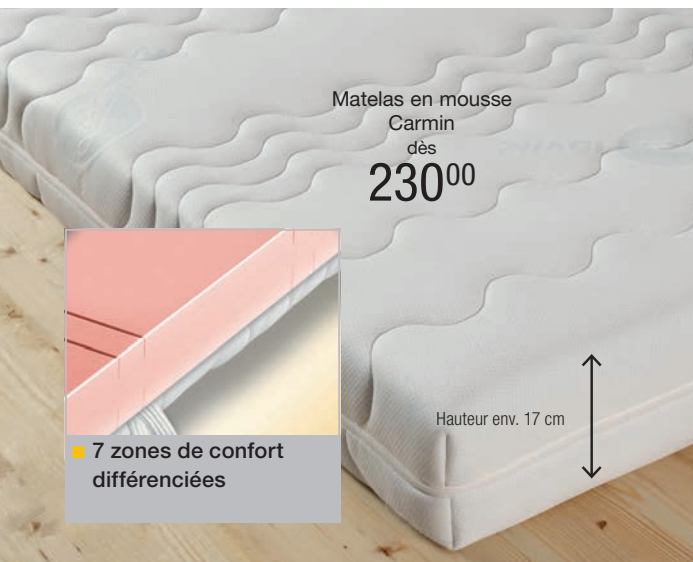

Matelas en mousse
Carmin
dès
230⁰⁰

Hauteur env. 17 cm

■ 7 zones de confort différenciées

ERWIN M.

Housse :

Matelas en mousse Carmin*

1. Matelas en mousse haute résilience
   - Noyau de 14 cm présentant 7 zones différenciées de confort et doté de mini canaux pour une ventilation optimisée et un couchage sain et aéré
   - Coutil piquage vague en matière respirante, zippé sur les 4 côtés pour un déhousseage et un entretien aisé
   - 4 poignées latérales gansées
   - Convient à tous types de sommiers, y compris tête et pieds relevables
2. Densité de la mousse : 37 kg/m³.
   Coutil 100 % polyester (280 g/m²). Matelassage 70 % coton 30 % polyester (490 g/m²).

90x190x17 cm (lxLxH)	90x200x17 cm (lxLxH)	100x200x17 cm (lxLxH)	140x200x17 cm (lxLxH)	160x200x17 cm (lxLxH)
FT115493	FT115493	FT115493	FT115493	FT115493
Cont./lot 1	Cont./lot 1	Cont./lot 1	Cont./lot 1	Cont./lot 1
230,00	240,00	250,00	400,00	440,00