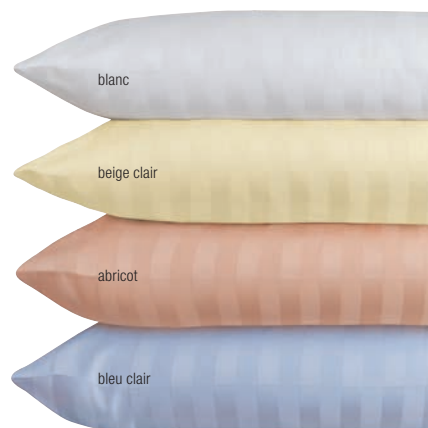

Parure de lit
Romy
seulement
30⁹⁰

blanc

- largeur rayures 25 cm
- très résistant

ERWIN M.

Linge de lit Romy 25 mm

Linge de lit en pur coton mercerisé blanc orné de larges rayures satinées. Tissage serré (76 fils/cm²). Housse de couette et taie d'oreiller forme sac avec rabat intérieur. Drap plat avec ourlet de 1 cm. Drap-housse élastiqué tête et pied, bonnets adaptés pour matelas de 25 cm d'épaisseur maximale. Échantillon disponible sur simple demande.

100 % coton mercerisé (180 g/m²). Lavage à 95 °C, résistant au chlore utilisé par les laveries industrielles. Séchage en machine. Personnalisable.

Coloris : abricot, beige clair, blanc, bleu clair

Système de fermeture : fermeture à rabat

Housse de couette

blanc	blanc
220x240 cm (IxL)	240x260 cm (IxL)
FT121424	FT121424
Cont./lot 1	Cont./lot 1
41,90	48,90

Parure de lit

140x200 cm (IxL) & 70x90 cm (IxL)
FT125388
Cont./lot 1
30,90

Taie d'oreiller

40x40 cm (IxL)	50x70 cm (IxL)	65x65 cm (IxL)
FT121404	FT121404	FT121404
Cont./lot 1	Cont./lot 1	Cont./lot 1
4,90	4,90	7,50

Drap plat

blanc	blanc
150x250 cm (IxL)	180x290 cm (IxL)
FT115183	FT115183
Cont./lot 1	Cont./lot 1
19,90	23,50

blanc
220x260 cm (IxL)
FT115183
Cont./lot 1
23,50

blanc
240x300 cm (IxL)
FT115183
Cont./lot 1
26,90

blanc
270x300 cm (IxL)
FT115183
Cont./lot 1
28,90

Tissu au mètre

280 cm (I)
FT115209
Mètre 1
12,50

Drap-housse

blanc
90x200 cm (IxL)
FT115826
Cont./lot 1
19,90

blanc
140x190 cm (IxL)
FT115826
Cont./lot 1
21,90

blanc
160x200 cm (BxL)
FT115826
Cont./lot 1
20,90