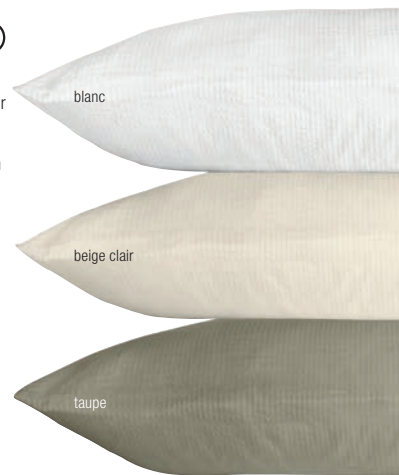

blanc

beige clair

taupe