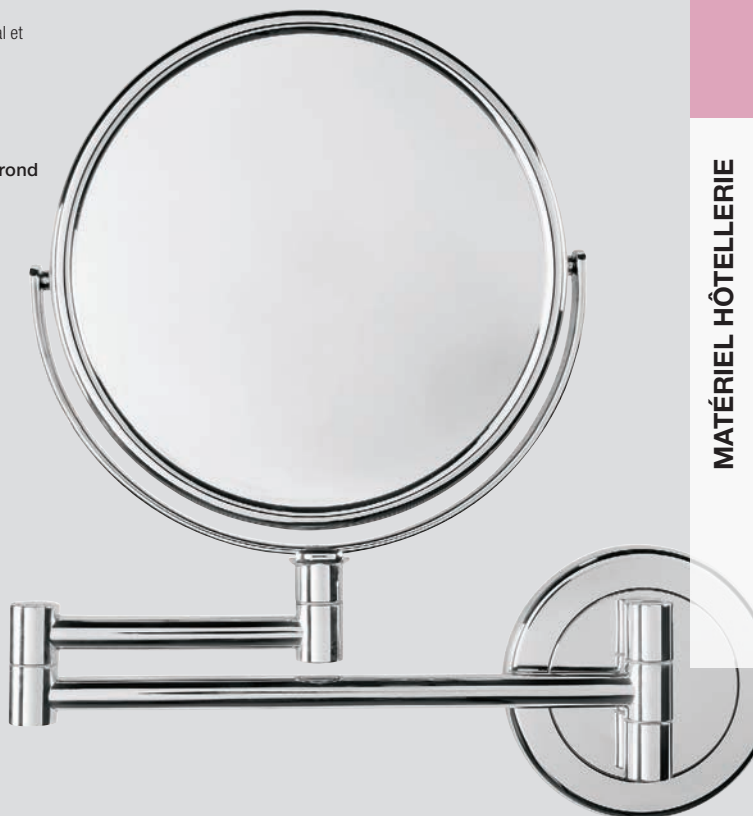

VEGA

Miroir grossissant

Miroir en métal et matière plastique chromés à fixer au mur. Réversible, 1 face miroir normal et 1 face miroir grossissant x 5. Bras orientable et pivotant. Livré avec matériel de fixation.

Métal et matière plastique chromés, verre.

Coloris : argenté

Miroir grossissant carré

32x15 cm (Lxl)

FT10022350

Cont./lot 1

35,00

Miroir grossissant rond

32x16 cm (LxØ)

FT10021966

Cont./lot 1

35,00

Incontournable

PULSIVA

Sèche-cheveux Basic

Sèche-cheveux avec 2 vitesses de séchage. Équipé d'une prise électrique, le support est maintenu au mur par une fixation antivol. Se coupe automatiquement une fois replacé dans son support. Puissance 1350 W/ 230 V. Longueur câble 1.33 m. Dimensions du support : LxHxP 9x12x10 cm. Hors volume 3 : le sèche-cheveux doit être installé à 3 mètres minimum de la baignoire ou de la douche.