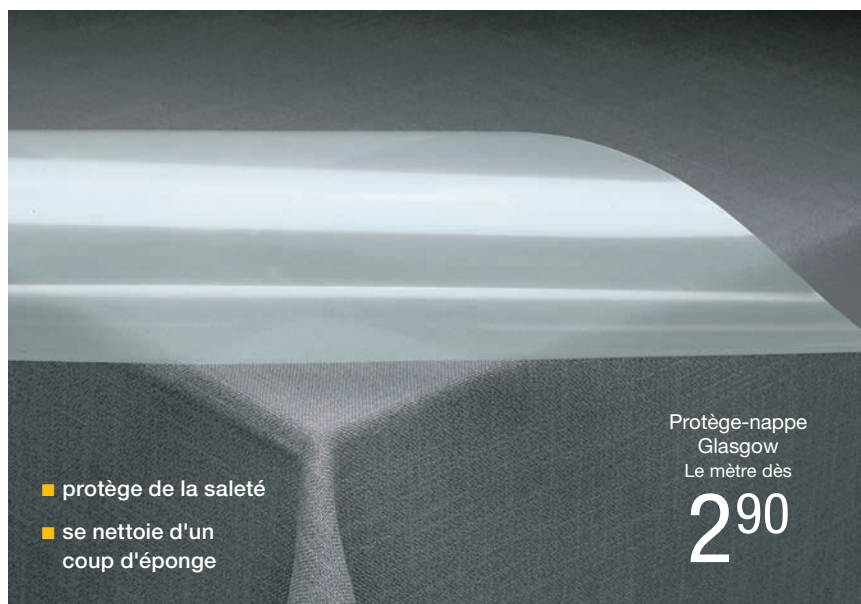

■ protège de la saleté
■ se nettoie d'un coup d'éponge

Protège-nappe
Glasgow
Le mètre dès

2⁹⁰