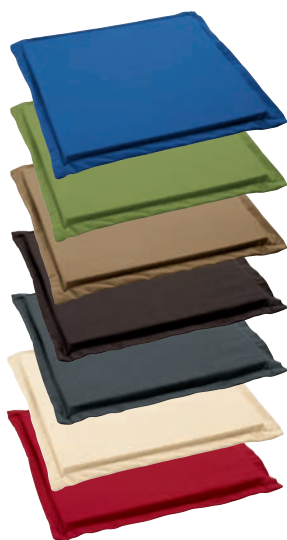

40x40x3.5 cm (lxlxH)

FT101502

Cont./lot 1

10,50

Palmier artificiel Amara p. 228

Galette de chaise  
Bono  
dès

6<sup>90</sup>

bleu foncé  
vert  
beige  
brun  
anthracite  
beige clair  
rouge