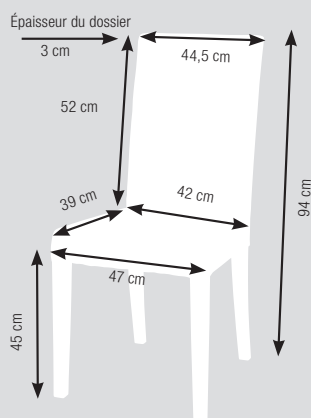

Dimensions housse

Pour vous s'assurer que la housse de chaise Biella soit bien adaptée à vos chaises...

Tissu au mètre

280 cm (l)
FT101296
Le mètre 1
45,50

Serviette

50x50 cm (IxL)
FT101297
Cont./lot 6
Lot 30,50
5,08

Nappe carrée/rectangulaire

80x80 cm (IxL)	100x100 cm (IxL)	130x130 cm (IxL)	130x170 cm (IxL)
FT121209	FT121209	FT121209	FT121209
Cont./lot 1	Cont./lot 1	Cont./lot 1	Cont./lot 1
15,90	26,00	27,50	41,90

Nappe carrée/rectangulaire

130x220 cm (IxL)
FT121209
Cont./lot 1
44,50

Nappe ronde

170 cm (Ø)
FT121211
Cont./lot 1
61,50

Chemin de table

40x130 cm (IxL)
FT115656
Cont./lot 1
16,90

Housse de chaise

42x44.5x94 cm (IxLxH)
FT101088
Cont./lot 1
32,50

Linge de table sur mesure Biella

(les articles sur mesure ne peuvent être ni échangés, ni remboursés)

FT124470
Mètre 20,90