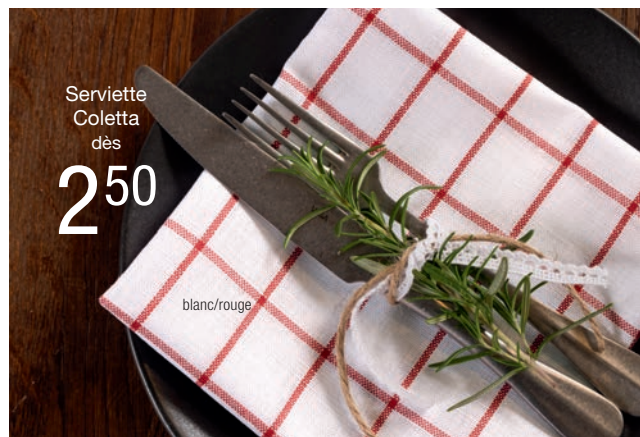

Serviette
Coletta
dès

2⁵⁰

blanc/rouge