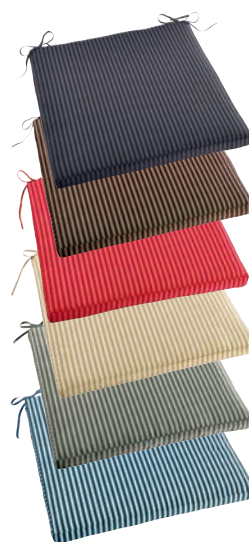

38x38x3 cm (lxlxH)

FT101343

Cont./lot 1

11,50

anthracite  
brun  
rouge  
beige  
vert foncé  
bleu

ERWIN M.