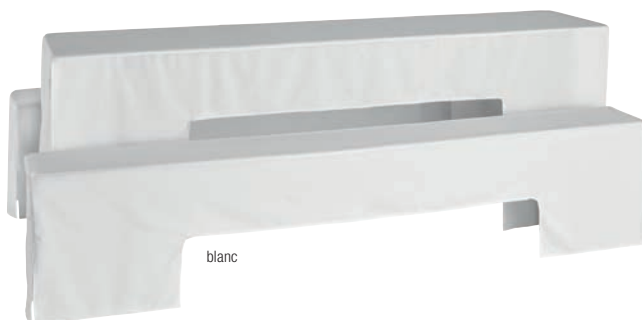

Set de 3 housses
pour table et
banc
Le set dès

65⁰⁰

ÉLÉGANCE festive

ERWIN M.

Housse de chaise Gala

Cette housse agrémentée d'un noeud au dos est facile d'entretien. N'hésitez pas à commander notre set d'échantillons de couleur gratuit pour faire votre choix. 100% polyester (170 g/m²). Lavage à 40 °C, ne pas chlorer, séchage en machine. Coloris : blanc

40x40x96 cm
(lxLxH)
FT107243
Cont./lot 1
19,89

Personnalisation
et autres services sur
lusini.com

ERWIN M.

Set de 3 housses pour table et banc

Ce set se compose de 2 housses de banc et d'1 housse de table. Facile d'entretien, il ne se froisse pas grâce au polyester- Stretch.

100 % polyester, lavable à 60 °C, ne pas chlorer, séchage en machine.

Coloris : blanc

50x220 cm (lxL)
FT115857
Cont./lot 1
65,00

70x220 cm (lxL)
FT115857
Cont./lot 1
70,00

■ facile à mettre
en place

blanc