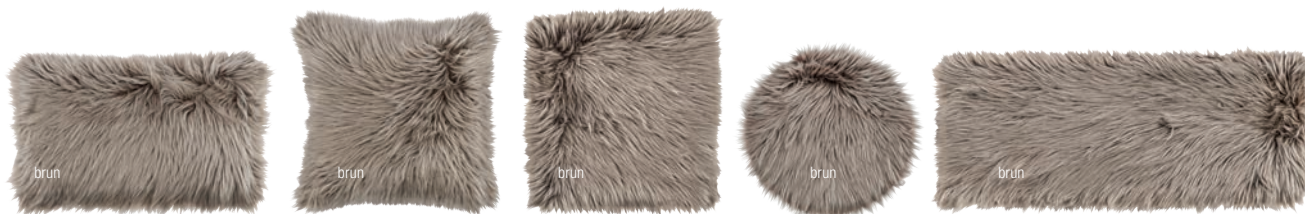

brun

brun

brun

brun

brun

Housse de coussin
30x50cm
50x30 cm (1xL)
FT161516
Cont./lot 1
8,50

Housse de coussin
40x40cm
40x40 cm (1xL)
FT161515
Cont./lot 1
8,50

Coussin carré
40x40 cm (1xL)
FT161511
Cont./lot 1
7,50

Coussin rond
35 cm (Ø)
FT161510
Cont./lot 1
7,50

Chemin de table
30x80 cm (1xL)
FT161513
Cont./lot 1
13,90