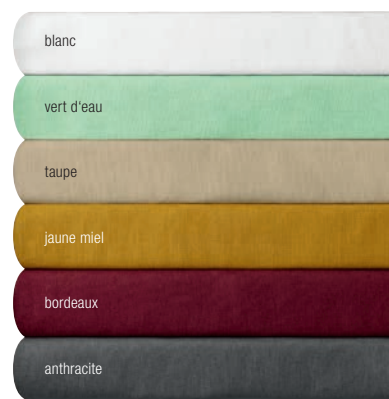

Linge de table sur mesure Breda

(les articles sur mesure ne peuvent être ni échangés, ni remboursés)

FT126266
Mètre 26,90