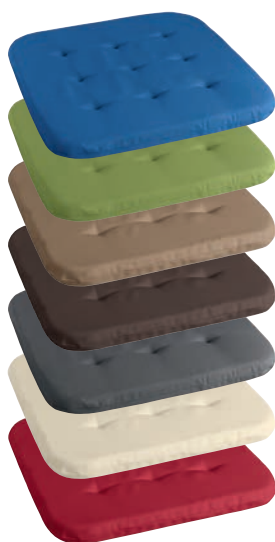

40x40x3 cm (lxlxH)

FT101503

Cont./lot 12

Lot 82,80

6,90

bleu foncé  
vert  
beige  
brun  
anthracite  
beige clair  
rouge

ERWIN M.