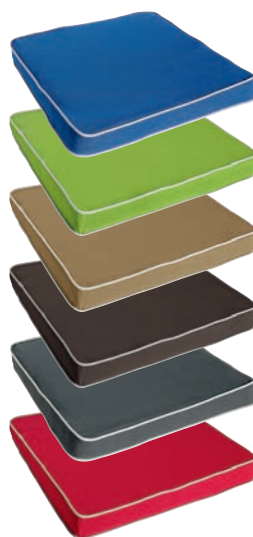

bleu foncé
vert
beige
brun
anthracite
anthracite
rouge

ERWIN M.

Galette de chaise Pago*

Galette de chaise déclinée en différents coloris avec un biais gris. Garnies d'un coussin en mousse d'une hauteur de 3 cm. 100 % polyester. Lavage à 30 °C.

Coloris : anthracite, beige, bleu foncé, brun, rouge, vert

40x40x4 cm (lxLxH)
FT115148
Cont./lot 1
10,50

*Eco-contribution incluse dans le prix de vente - voir CGV sur notre site www.lusini.com