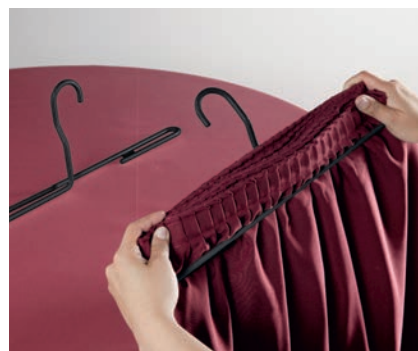

## Bande auto-agrippante Klettband

Bande auto-agrippante de largeur 2 cm à fixer directement sur l'arête de la table. Rouleau de 25 mètres.

Coloris : blanc

FT100104  
Cont./lot 1  
1,90

ERWIN M.