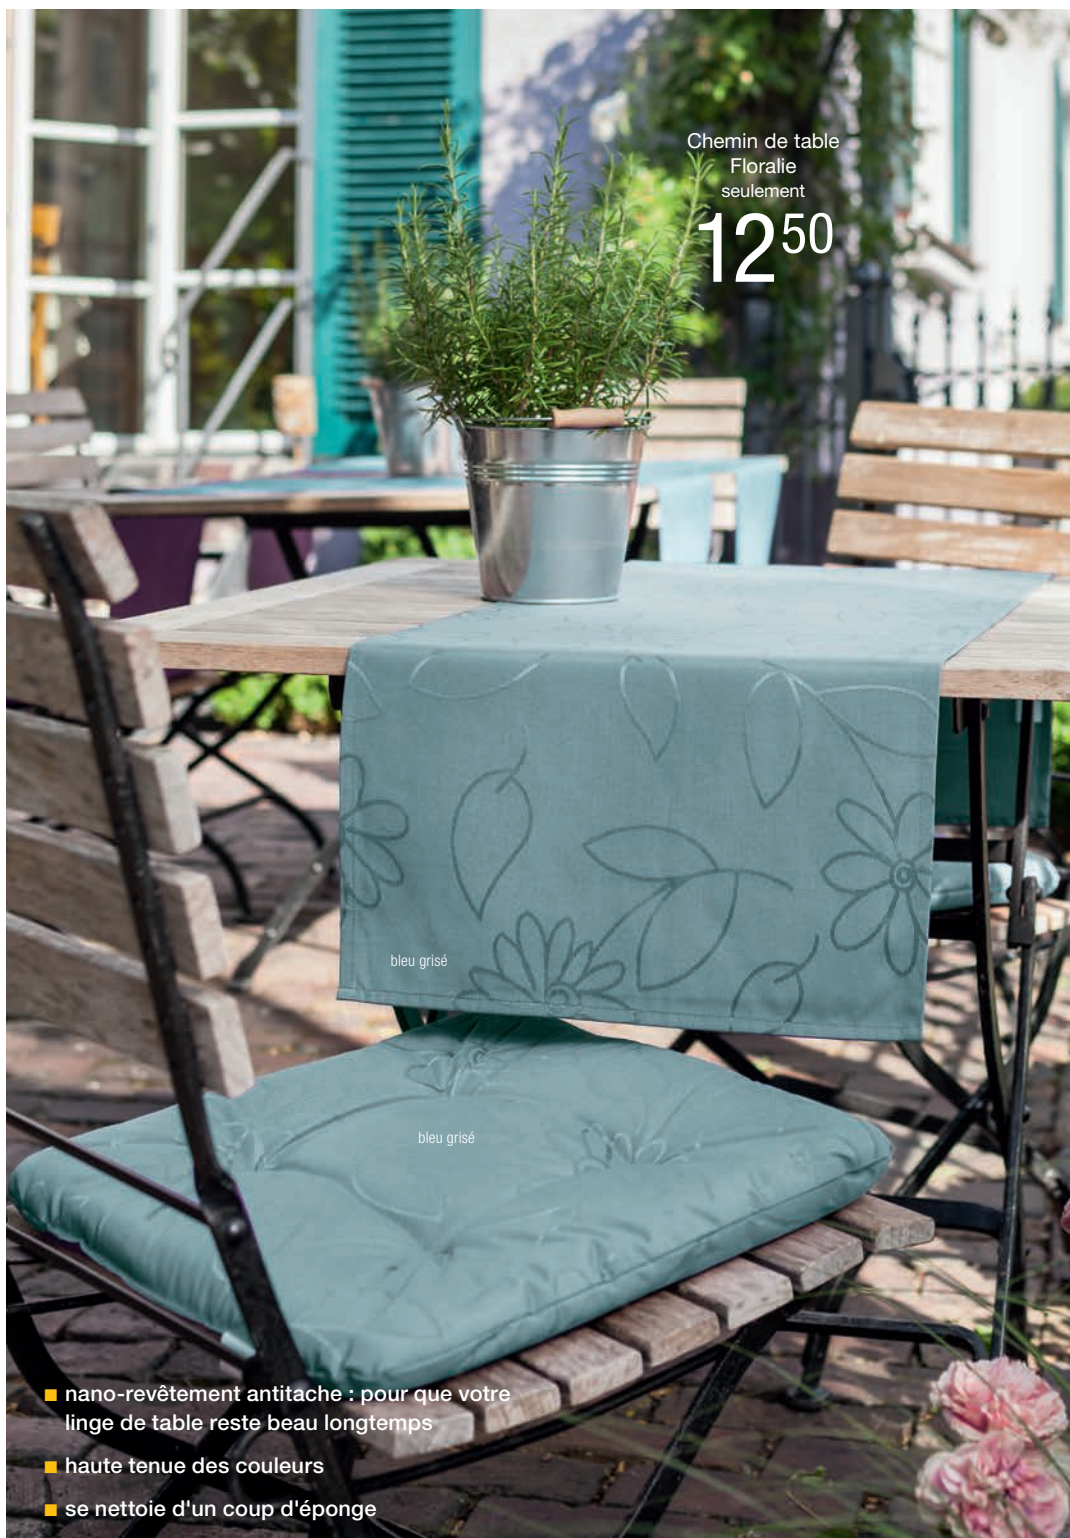

Chemin de table
Florale
seulement

12,50

bleu grisé

bleu grisé

- nano-revêtement antitache : pour que votre linge de table reste beau longtemps
- haute tenue des couleurs
- se nettoie d'un coup d'éponge