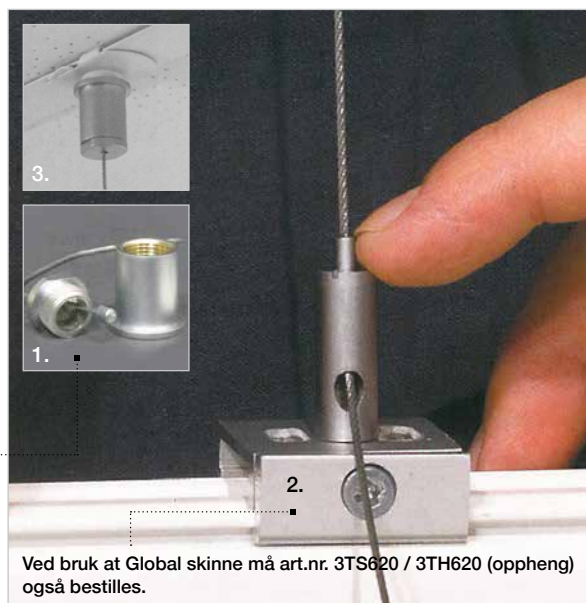

Komplett sett inneholder:

3,5 m wire, takfeste og heve-/senkefeste.

Art.nr.: 3TX002

Ved bruk at Global skinne må art.nr. 3TS620 / 3TH620 (oppheng) også bestilles.