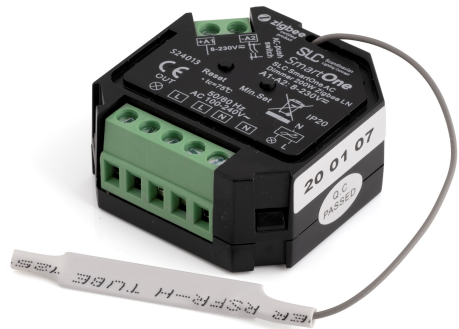

Veggdimmer

- Faseavsnittdimmer basert på den nyeste Zigbee 3.0-protokollen
- Dimmer fra 1-100 %
- Justerbart dimmenivå og oppstartsnivå
- Endevenderfunksjon/pushinngang
- Fungerer enten som stand-alone eller integrert i de mest kjente smarthusssystemene
- Kan kobles som LN eller L, passer til nyinstallasjon og rehab
- Støtter TouchLink-kommunikasjon med Zigbee fjernkontroller og brytere
- Passer i ramme 55x55 mm

Dimmer 4-i-1

- Trådløs multidimmer
- Kan monteres utenpåliggende på vegg
- Basert på den nyeste Zigbee 3.0-protokollen som støtter Touchlink-kommunikasjon med Zigbee-enheter
- Kan kontrollere Mono, Tunable White, RGB, RGBW og RGB+TW* med enkle knappetrykk
- Passer i ramme 55x55 mm
- Batteridrevet

SmartOne

zigbee 3.0

DALI

eller

1-10V

SLC

SmartOne

zigbee 3.0