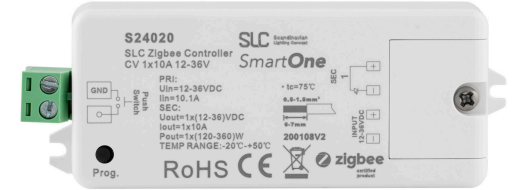

WiFi

Hvorfor zigbee 3.0

- Zigbee 3.0 er en verdensledende smarthusprotokoll for trådløse nettverk
- Åpent system med mange aktører på markedet
- Brukervennlig og stabilt
- Toveiskommunikasjon
- Lager mesh-nettverk for bedre rekkevidde
- Bruker lite strøm

Smart**One**

**Hvordan
virker det?**

TouchLink

Trådløs programmering
med enkle tastetrykk

Hub

Knytt dine SmartOne-
produkter opp mot et
smarthussystem

TouchLink + Hub

Full kontroll med
uendelige muligheter!

Veggdimmer

- Faseavsnittdimmer basert på den nyeste Zigbee 3.0-protokollen
- Dimmer fra 1-100 %
- Justerbart dimmenivå og oppstartsnivå
- Endevenderfunksjon/pushinngang
- Fungerer enten som stand-alone eller integrert i de mest kjente smarthusssystemene
- Kan kobles som LN eller L, passer til nyinstallasjon og rehab
- Støtter TouchLink-kommunikasjon med Zigbee fjernkontroller og brytere
- Passer i ramme 55x55 mm

Dimmer 4-i-1

- Trådløs multidimmer
- Kan monteres utenpåliggende på vegg
- Basert på den nyeste Zigbee 3.0-protokollen som støtter Touchlink-kommunikasjon med Zigbee-enheter
- Kan kontrollere Mono, Tunable White, RGB, RGBW og RGB+TW* med enkle knappetrykk
- Passer i ramme 55x55 mm
- Batteridrevet