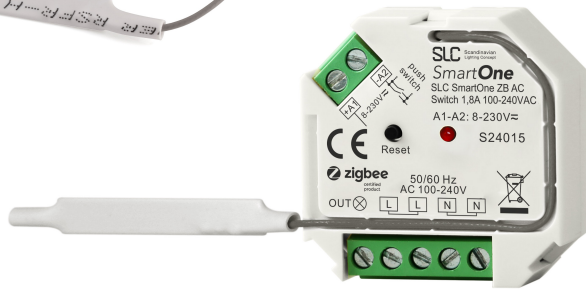

WiFi

Hvorfor zigbee 3.0

- Zigbee 3.0 er en verdensledende smarthusprotokoll for trådløse nettverk
- Åpent system med mange aktører på markedet
- Brukervennlig og stabilt
- Toveiskommunikasjon
- Lager mesh-nettverk for bedre rekkevidde
- Bruker lite strøm

Smart**One**

**Hvordan
virker det?**

TouchLink

Trådløs programmering
med enkle tastetrykk

Hub

Knytt dine SmartOne-
produkter opp mot et
smarthussystem

TouchLink + Hub

Full kontroll med
uendelige muligheter!

Veggdimmer

- Faseavsnittdimmer basert på den nyeste Zigbee 3.0-protokollen
- Dimmer fra 1-100 %
- Justerbart dimmenivå og oppstartsnivå
- Endevenderfunksjon/pushinngang
- Fungerer enten som stand-alone eller integrert i de mest kjente smarthusssystemene
- Kan kobles som LN eller L, passer til nyinstallasjon og rehab
- Støtter TouchLink-kommunikasjon med Zigbee fjernkontroller og brytere
- Passer i ramme 55x55 mm

Dimmer 4-i-1

- Trådløs multidimmer
- Kan monteres utenpåliggende på vegg
- Basert på den nyeste Zigbee 3.0-protokollen som støtter Touchlink-kommunikasjon med Zigbee-enheter
- Kan kontrollere Mono, Tunable White, RGB, RGBW og RGB+TW* med enkle knappetrykk
- Passer i ramme 55x55 mm
- Batteridrevet