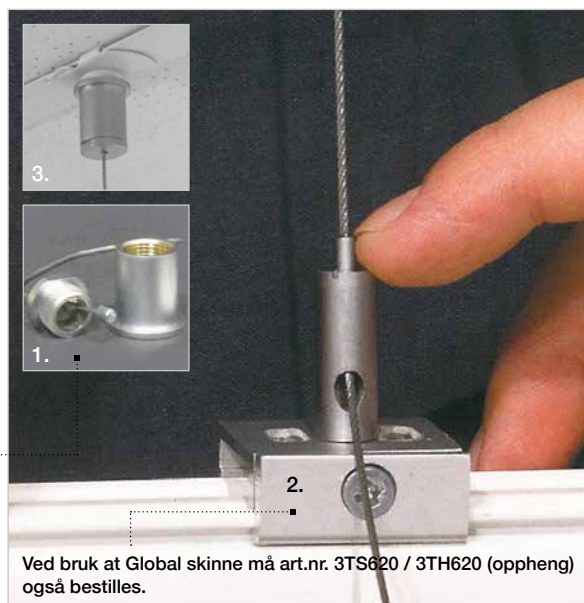

Komplett sett inneholder:

3,5 m wire, takfeste og heve-/senkefeste.

Art.nr.: 3TX002

Ved bruk at Global skinne må art.nr. 3TS620 / 3TH620 (oppheng) også bestilles.