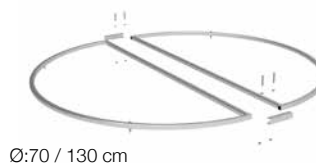

Art.nr.	Navn	Lagerstatus
FE3033	Feste for nedheng Ø:70 cm	✓
93710-70	Passer til 1 lysgardin med 2m bredde	
FE3034	Feste for nedheng Ø:130 cm	✓
93710-130	Passer til 2 lysgardin med 2m bredde