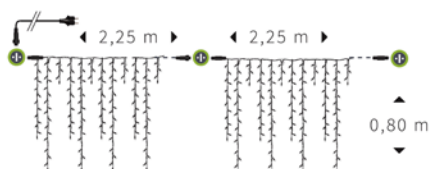

Art.nr.	Art.nr.	Bredde	Lengder	Lysfarge	Forbruk	Antall koblinger	Lagerstatus	Lev. art.nr.
1 stk.	10 stk.							
FE1009	FE2009	3 meter	50/30/40/60 cm	Varmhvitt	9,2W	maks 30 pr. støpsel	✓	50421-16-W9-Z
FE1010	FE2010	3 meter	50/30/40/60 cm	Kaldhvitt	9,2W	maks 30 pr. støpsel	✓	50421-16-W0-Z