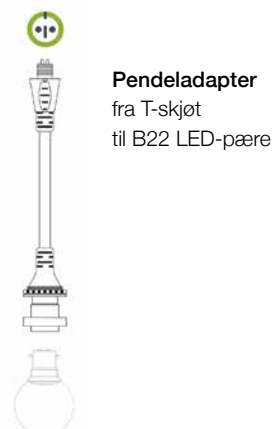

Tilbehør

- Tilkoblinger og skjøt til bl.a. lysgardin, istapper, stjernehimmel og lyslenker
- Enkel viderekobling
- Velg mellom sort eller hvit kabel