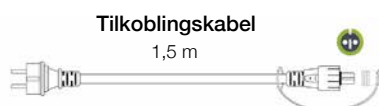

Tilbehør

- Tilkoblinger og skjøt til bl.a. lysgardin, istapper, stjernehimmel og lyslenker
- Enkel viderekobling
- Velg mellom sort eller hvit kabel