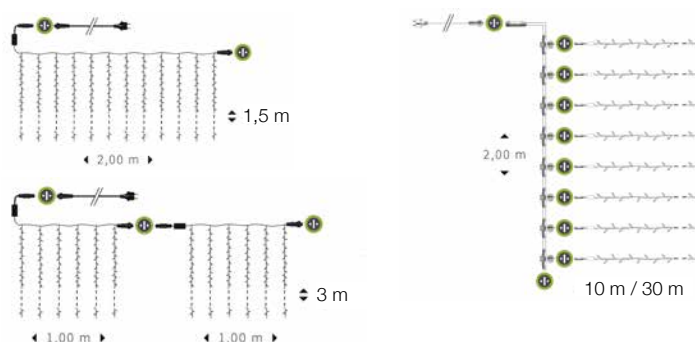

Art.nr.	Art.nr.	Lengde/dropp	Antall LED	Forbruk	Antall koblinger	Lagerstatus	Lev. art.nr.
1 stk.	10 stk.				Ⓢ		
FE1014	FE2014	1,5 meter ● Varmhvit	192 stk.	13,8W	maks 50 pr. støpsel	✓	50415-12-W9-Z
FE1016	FE2016	3 meter ● Varmhvit	384 stk.	27,6W	maks 35 pr. støpsel	✓	50435-12-W9-Z
FE1020	FE2020	10 meter ● Varmhvit ✕	216 stk.	36,8W	maks 10 pr. støpsel	✓	54500-8-W9-Z
FE1022	FE2022	30 meter ● Varmhvit ✕	800 stk.	73,6W	maks 3 pr. støpsel	✓	54501-8-W9-Z