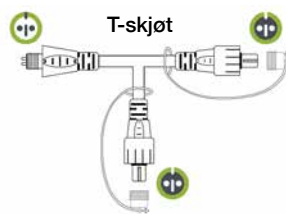

Tilbehør

- Tilkoblinger og skjøt til bl.a. lysgardin, istapper, stjernehimmel og lyslenker
- Enkel viderekobling
- Velg mellom sort eller hvit kabel