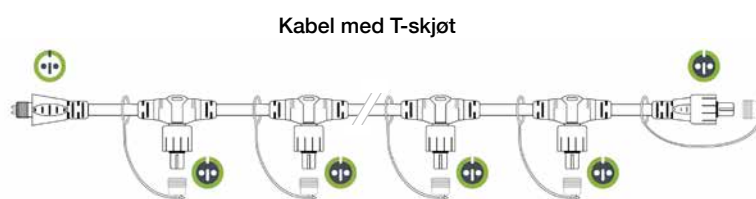

Art.nr.	Art.nr.	Beskrivelse	Lev. art.nr.
● Sort	○ Hvit		
FE1101	FE1102	Tilkoblingskabel 1,5 meter	IP44 Maks 1200W 90102-B
FE1097	FE1098	Koblings-skjøt 60 cm	IP66 Maks 1200W 90303-B-Z
FE1099	FE1100	Koblings-skjøt 2 meter	IP66 Maks 1200W 90305-B-Z
FE3040	FE3025	Koblings-skjøt 5 meter	IP66 Maks 1000W 90306-B-Z
FE1095	FE1096	T-skjøt	IP66 Maks 750W 90221-B-Z
FE1105	FE1106	Pendeladapter 28 cm fra T-skjøt til B22 LED-pære	IP44 Maks 15W 90256-B
FE3058	-	Kabel med T-skjøt 2 meter 16 utganger	IP66 Maks 1000W 90396-B-Z
FE3057	-	Kabel med T-skjøt 2,2 meter 24 utganger	IP66 Maks 1000W 90398-B-Z