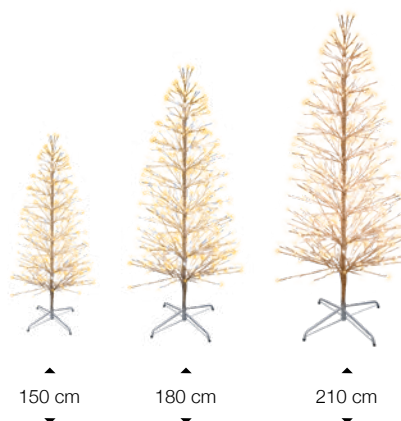

Art.nr.	Høyde	Lysfarge		Omkrets	Antall LED	Forbruk	Lagerstatus	Lev. art.nr.
FE1029	150 cm	● Varmhvit	✕	Ø:75 cm	320 stk.	9,5W	✓	40479-CMATP9
FE1032	180 cm	● Varmhvit	✕	Ø:88 cm	490 stk.	9,5W	✓	40477-CMATP9
FE1035	210 cm	● Varmhvit	✕	Ø:100 cm	600 stk.	11,8W	✓	40478-CMATP9