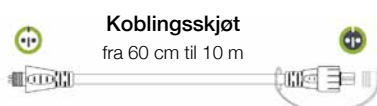

Tilbehør

- Tilkoblinger og skjøt til bl.a. lysgardin, istapper, stjernehimmel og lyslenker
- Enkel viderekobling
- Velg mellom sort eller hvit kabel