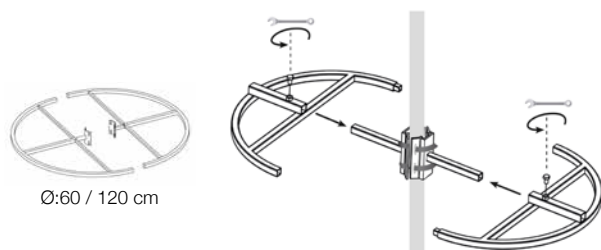

Tilbehør til lysgardin

Eksempel 1:

- 2 stk. Ø:60 cm
- 1 stk. lysgardin B:2 m

Eksempel 2:

- 1 stk. Ø:120 cm
- 1 stk. Ø:60 cm
- 2 stk. lysgardin B:2 m

Sirkelfeste til stolper

- Dekorér en stolpe med et lysgardin rundt
- Laget i aluminium
- Justerbare fester
- Diameter 60 cm = omkrets 189 cm
- Diameter 120 cm = omkrets 377 cm

Art.nr.	Navn	Lagerstatus
FE1079	Feste til stolpe Ø:60 cm	✓
90608	Passer til 1 lysgardin med 2m bredde	
FE1080	Feste til stolpe Ø:120 cm	✓
90609	Passer til 2 lysgardin med 2m bredde	

Sirkelfeste for nedheng