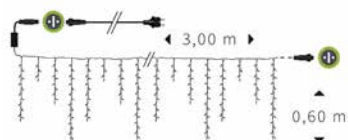

Art.nr.	Art.nr.	Bredde	Lengder	Lysfarge	Forbruk	Antall koblinger	Lagerstatus	Lev. art.nr.
1 stk.	10 stk.							
FE1009	FE2009	3 meter	50/30/40/60 cm	Varmhvitt	9,2W	maks 30 pr. støpsel	✓	50421-16-W9-Z
FE1010	FE2010	3 meter	50/30/40/60 cm	Kaldhvitt	9,2W	maks 30 pr. støpsel	✓	50421-16-W0-Z