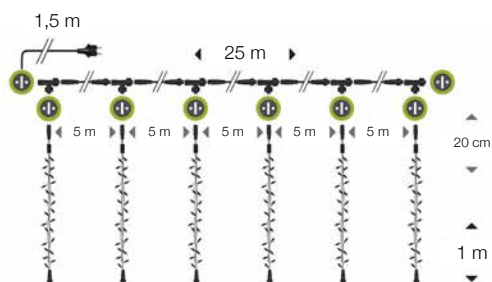

Girlander Boa Nedhengt

- 5 x 5 meter med 6 stk. nedhengte boa (1m)
- Hvit kabel
- 1,5 meter tilkoblingskabel

⚡ Enkel viderekobling

✗ Hvert 5. lys blinker i kaldhvitt