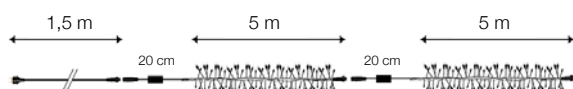

Tips til montering:

Fest lyslenkene med strips. Monter lyslenkene tettest mulig, da oppnår du et fantastisk resultat.

Art.nr.	Art.nr.	Lengde	Lysfarge	Antall LED	Forbruk	Antall koblinger	Lagerstatus	Lev. art.nr.
1 stk.	10 stk.					⚡		
FE1001	FE2001	10 m	● Varmhvit	100 stk.	9,2W	maks 10 pr. støpsel	✓	50385-1-B9-Z
FE1003	FE2003	10 m	● Kaldhvit	100 stk.	9,2W	maks 10 pr. støpsel	✓	50385-1-B0-Z
FE1008	-	10 m	● RGB	100 stk.	9,2W	maks 10 pr. støpsel	✓	50350-1-BRGB-Z
FE1004	-	20 m (10+10)	● Varmhvit	200 stk.	18,4W	maks 5 pr. støpsel	✓	50385-2-B9-Z
FE1005	-	20 m (10+10)	● Kaldhvit	200 stk.	18,4W	maks 5 pr. støpsel	✓	50385-2-B0-Z

Girlander Boa

- Girlander med 600 LED-lys
- Varmhvitt lys
- 2x 5 meter Ø:9,5 cm
- Hvit kabel
- 1,5 meter tilkoblingskabel

tips

Kombiner girlanderen med ønsket motiv.

🔌 Enkel viderekobling

✕ Hvert 5. lys blinker i kaldhvitt