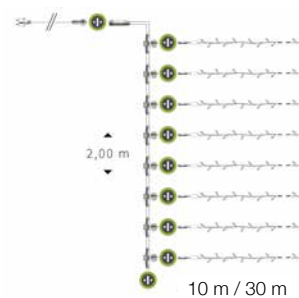

Art.nr.	Art.nr.	Lengde		Antall LED	Forbruk	Antall koblinger	Lagerstatus	Lev. art.nr.
1 stk.	10 stk.					⚡		
FE1020	FE2020	10 meter	● Varmhvit	216 stk.	36,8W	maks 10 pr. støpsel	✓	54500-8-W9-Z
FE1022	FE2022	30 meter	● Varmhvit	800 stk.	73,6W	maks 3 pr. støpsel	✓	54501-8-W9-Z