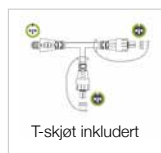

tips

Kombiner dekor med girlander, lysgardin eller lyslenke.

- Enkel viderekobling