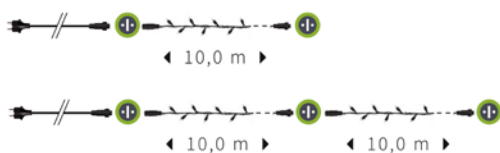

"Julegata" i Vennesla

Stjørdal

Lyslenker RGB (side 13)

Snøstjerne stolpedekor (side 19)

Gren stolpedekor (side 19)

Lyslenke

- Standard lyslenke
- IP66
- 230V
- 1,5 meter tilkoblingskabel

⚡ Enkel viderekobling

Tips til montering:

Fest lyslenkene med strips. Monter lyslenkene tettest mulig, da oppnår du et fantastisk resultat.

Art.nr.	Art.nr.	Lengde	Lysfarge	Antall LED	Forbruk	Antall koblinger	Lagerstatus	Lev. art.nr.
1 stk.	10 stk.					⚡		
FE1001	FE2001	10 m	● Varmhvit	100 stk.	9,2W	maks 10 pr. støpsel	✓	50385-1-B9-Z
FE1003	FE2003	10 m	● Kaldhvit	100 stk.	9,2W	maks 10 pr. støpsel	✓	50385-1-B0-Z
FE1008	-	10 m	● RGB	100 stk.	9,2W	maks 10 pr. støpsel	✓	50350-1-BRGB-Z
FE1004	-	20 m (10+10)	● Varmhvit	200 stk.	18,4W	maks 5 pr. støpsel	✓	50385-2-B9-Z
FE1005	-	20 m (10+10)	● Kaldhvit	200 stk.	18,4W	maks 5 pr. støpsel	✓	50385-2-B0-Z