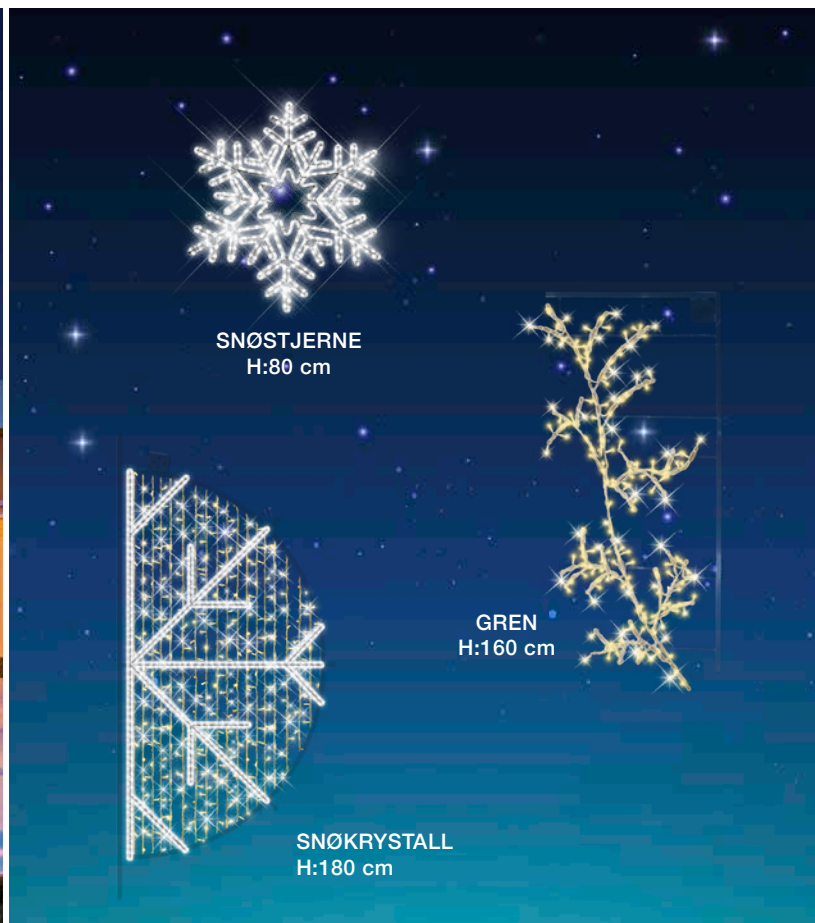

Nedhengsdekor

- Stjerner som kan henges opp i trær eller monteres på vegg
- 1,5m tilkoblingskabel

tips

Kombiner nedhengsdekor med girlander eller lyslenke.

✕ Hvert 5. lys blinker i kaldhvit

Art.nr.	Art.nr.	Beskrivelse	Lysfarge	Diameter	Antall LED	Forbruk	Lagerstatus	Lev. art.nr.
1 stk.	10 stk.							
FE1053	FE2053	Little Star	○ Kaldhvit	Ø:30 cm	48 stk.	5,8W	✓	40120-RPOLED
FE1057	FE2057	Flake	✕ Varmhvit	Ø:55 cm	180 stk.	14,4W	✓	40494-P9
FE1056	FE2056	Flake	✕ Kaldhvit	Ø:55 cm	180 stk.	14,4W	✓	40494-P0
FE1058	-	Frosty	✕ Kaldhvit	Ø:80 cm	90 stk.	14W	✓	43163LED-P0
FE3042	Tilbehør: Stolpefeste for nedhengsmotiv under 80 cm. Maks 15 kg. 2 stk. festebraketter inkl.							90735