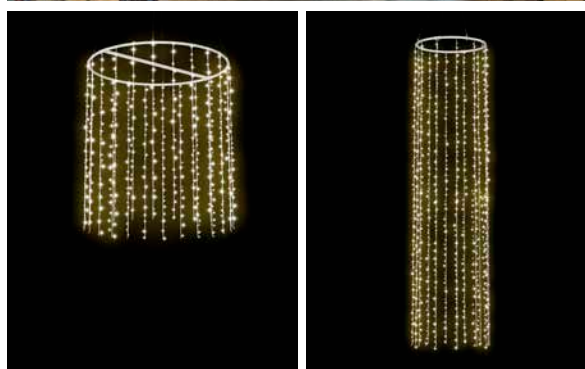

Tilbehør til lysgardin

Eksempel 1:

- 2 stk. Ø:60 cm
- 1 stk. lysgardin B:2 m

Eksempel 2:

- 1 stk. Ø:120 cm
- 1 stk. Ø:60 cm
- 2 stk. lysgardin B:2 m

Sirkelfeste til stolper

- Dekorér en stolpe med et lysgardin rundt
- Laget i aluminium
- Justerbare fester
- Diameter 60 cm = omkrets 189 cm
- Diameter 120 cm = omkrets 377 cm

Art.nr.	Navn	Lagerstatus
FE1079	Feste til stolpe Ø:60 cm	✓
90608	Passer til 1 lysgardin med 2m bredde	
FE1080	Feste til stolpe Ø:120 cm	✓
90609	Passer til 2 lysgardin med 2m bredde	

Sirkelfeste for nedheng