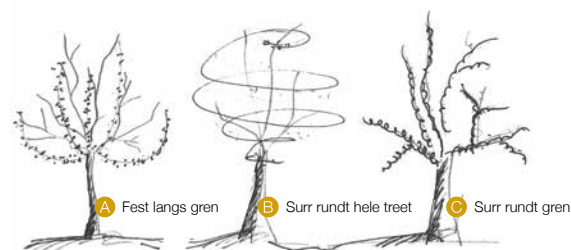

Tips til montering:

Fest lyslenkene med strips. Monter lyslenkene tettest mulig, da oppnår du et fantastisk resultat.