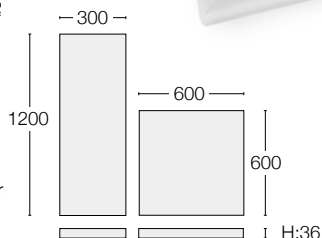

L80B10
100 000 timer

Mål: 600x600 / 300x1200 H:36 mm
Avskjerming: Opal
Fargetoleranse: MacAdam 3
Fargegjengivelse: CRI>80
Strålingsvinkel: 120°
Montasje: Innfelt - nedhengt/utenpåliggende ved kjøp av tilbehør
Forventet levetid: (L80B10) 70 000 timer
(L70B50) 100 000 timer