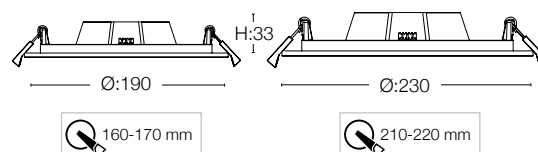

Mål: Ø:190 / 230 H:33 mm
Fargetoleranse: MacAdam 3
Fargegjengivelse: CRI>80
Strålingsvinkel: 120°
Tilkobling: Koblingsboks m/hurtigklemme og avlastring
Kabling inn/ut og plass til K-rør
Forventet levetid: (L70B50) 50 000 timer