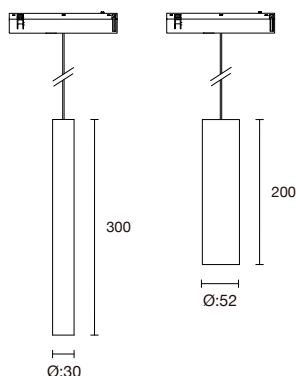

Pendler

Sylindrisk pendel som kommer i 2 størrelser. Leveres med skinnheadapter og 2,5 m kabel som kan kortes inn til ønsket lengde.

Hver pendel kan lysstyes individuelt ved hjelp av DALI-system.

Fås også i hvit, se vår hjemmeside.

Tilbehør | Innerring i gull

Innerring i gull som passer til Arcano spotter og pendler. Ø:30 og 52 mm.

Art.nr.	Artikkel
LT1164	Innerring i gull Ø:30 mm
LT1165	Innerring i gull Ø:52 mm

Beskyttelsesgrad: IP20
Fargetoleranse: MacAdam 3
Fargegjengivelse: CRI>90
Avskjerming
Strålingsvinkel: Prismatic linse i aluminium 30°
Forventet levetid: (L70B50) 50 000 timer
Materiale: Aluminium
Tilgjengelige farger: ● ○ (se vår hjemmeside)

Pendel Ø:30 mm

Art.nr.	Lysmengde	Forbruk	Fargetemperatur
LT1097	270 lm	8W	2700K
LT1099	320 lm	8W	3000K

Pendel Ø:52 mm

Art.nr.	Lysmengde	Forbruk	Fargetemperatur
LT1101	1140 lm	19W	2700K
LT1103	1220 lm	19W	3000K

Tilbehør | LED-driver

Tridonic DALI-drivere som kan dimmes/styres med AC push, DALI og DSI. Driveren er DC string-kompatibel; dvs. at driveren henter adresse fra hver enkelt lampe.

Leveres med 3 meter påsatt kabel.