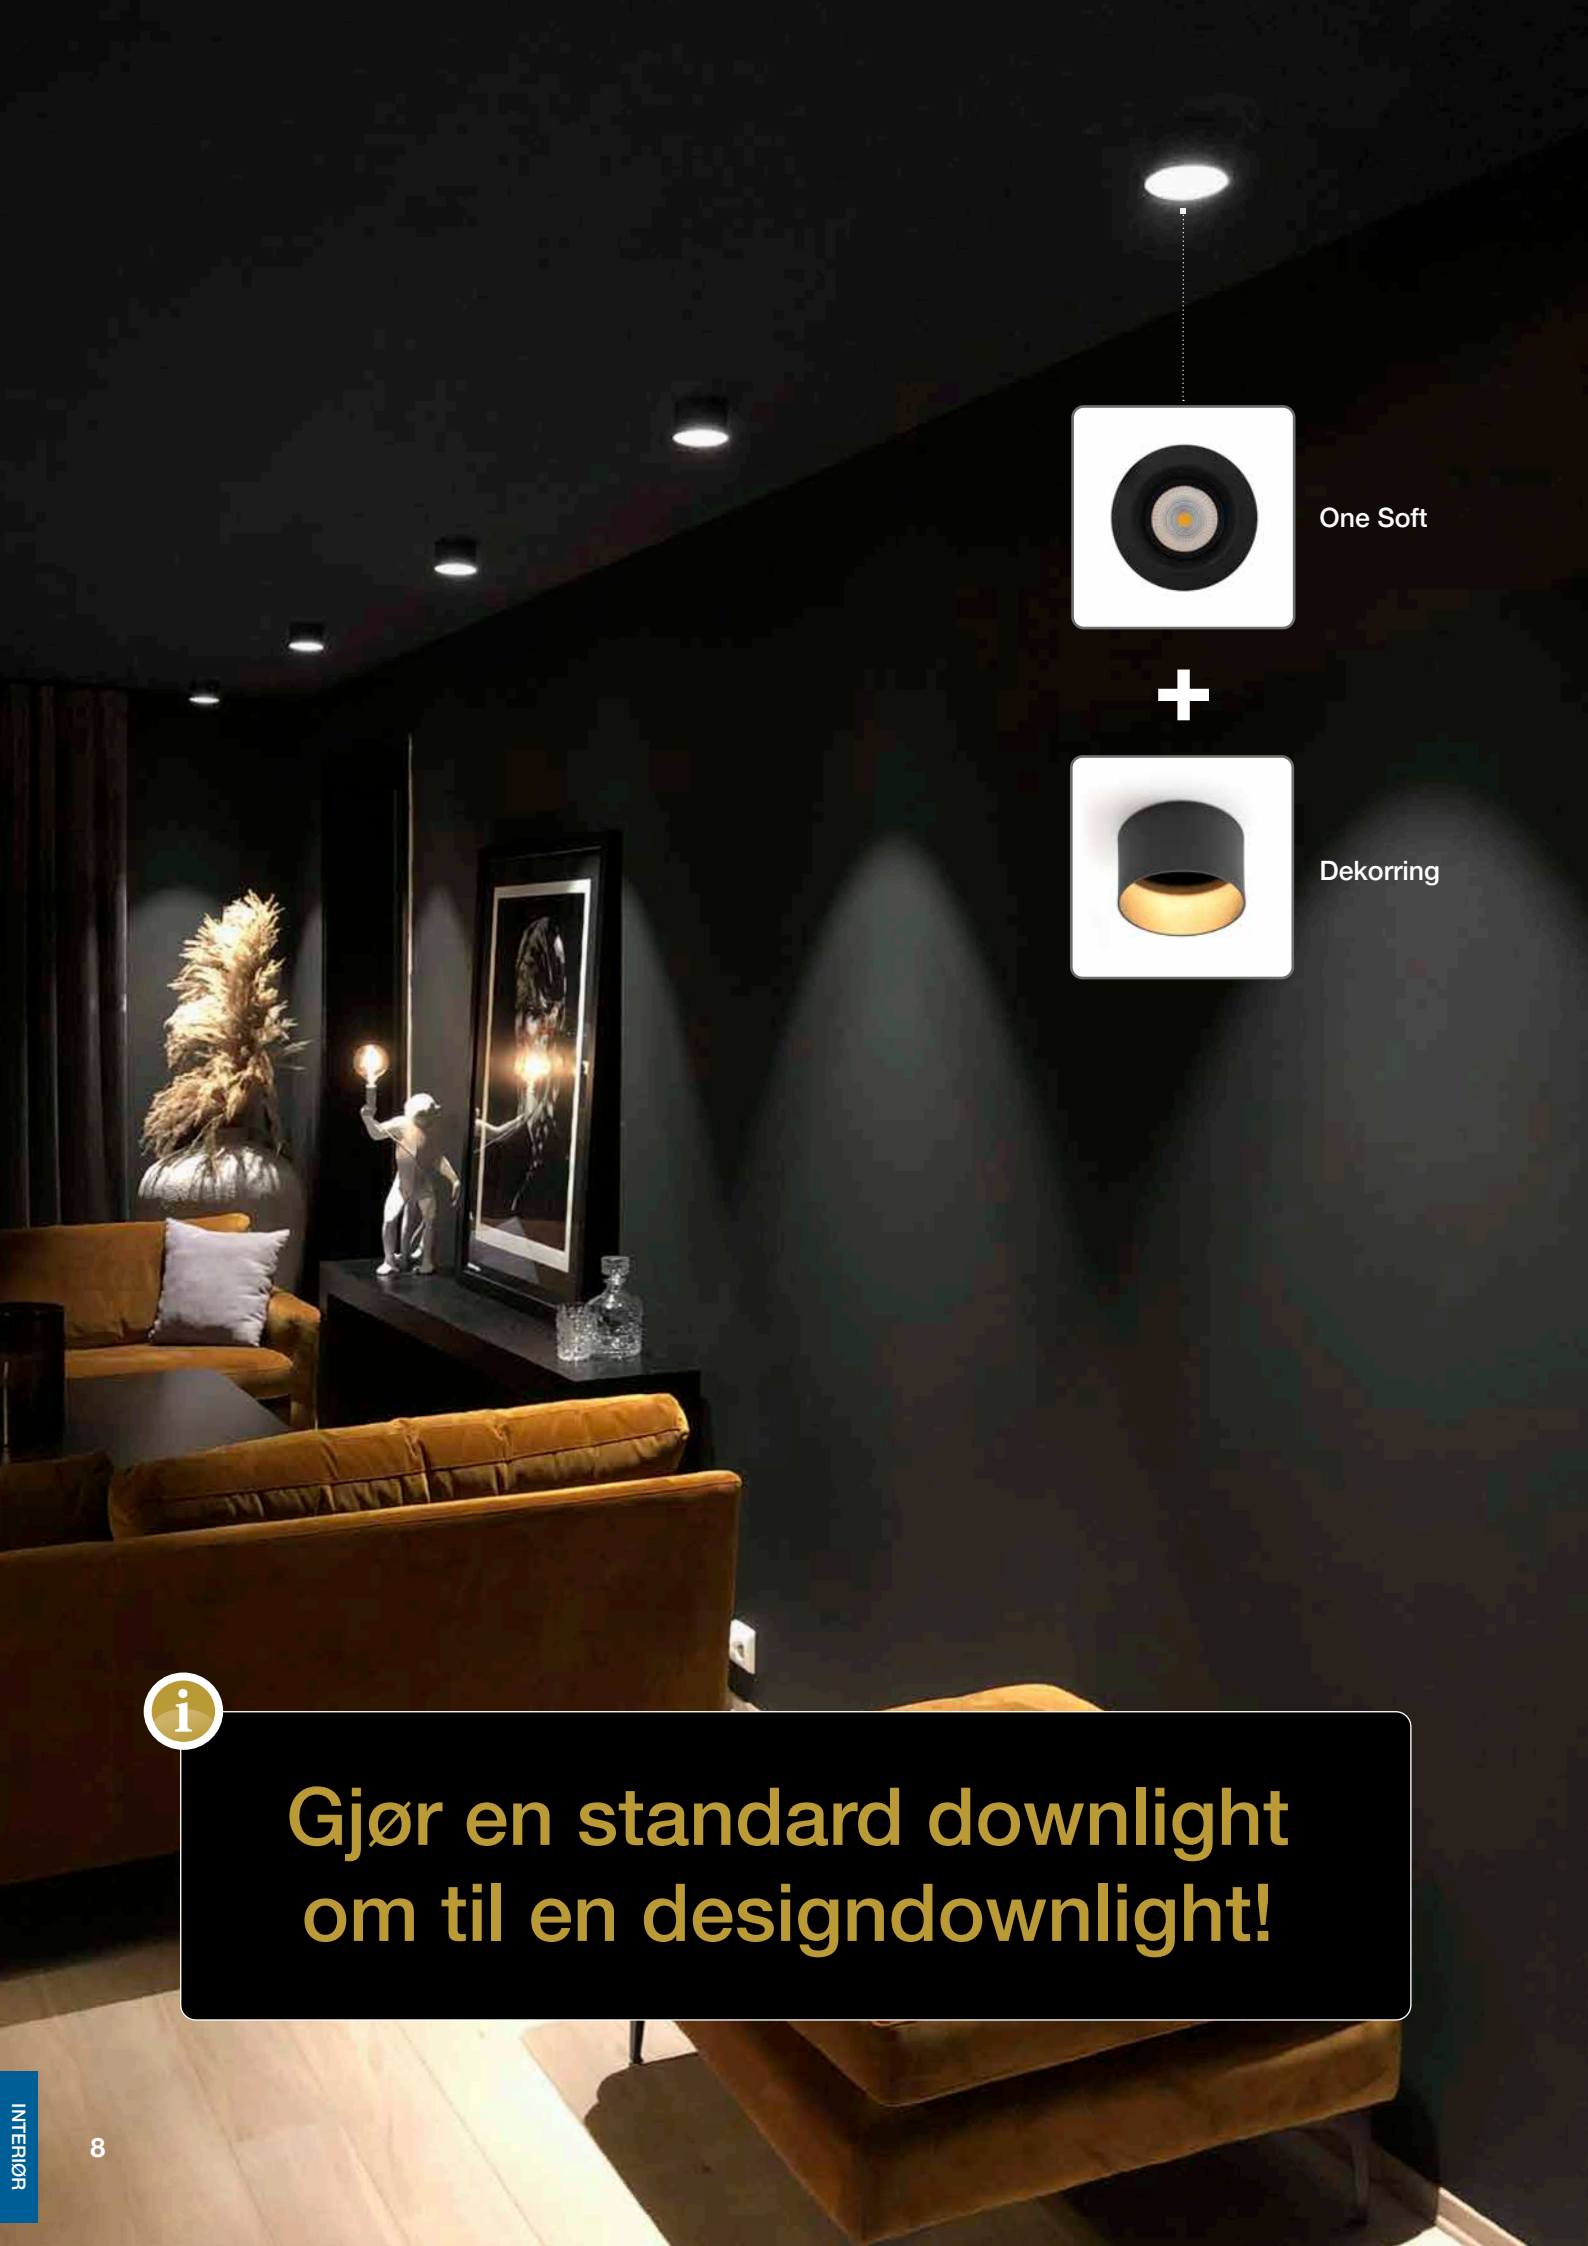

81 Koblingsmateriell

One Soft

Dekorning

Gjør en standard downlight om til en designdownlight!

One 360

- Tiltes 30° i alle retninger (360°)
- Kan monteres direkte i isolasjonen
- Perfekt til utskifting av eldre halogendownlights
- Lavtbyggende (46 mm)
- God fargegjengivelse; CRI>90
- Dim to Warm: 1800K - 3000K