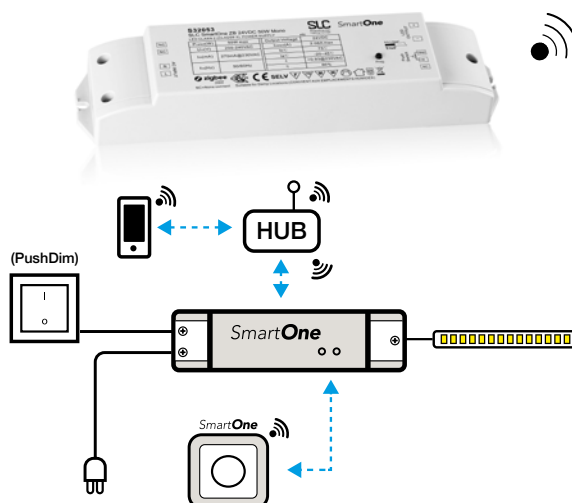

Strømforsyninger

- 24V driver med innebygget PWM-dimmer
- Basert på den nyeste Zigbee 3.0-protokollen
- Fungerer stand-alone ved tilkobling av pushbryter eller trådløst via TouchLink til en fjernkontroll/bryter
- Støtter TouchLink-kommunikasjon med Zigbee fjernkontroller og brytere
- Kompatibel med de fleste smarthussystemer

For programmering og kobling, se vår online startguide.

Type, ut: Konstant Spenning (CV)
Inngangsspenning: 200-240V AC 50/60Hz
Utgangsspenning: 24V
Tilkobling: LN, PushDim (TW og RGB/RGBW: kun av/på)
IP-grad: IP20
Driftstemperatur: -20° ~ +45°

Art.nr.	Artikkel
S32053	SmartOne Zigbee Strømforsyning 24V 50W Mono
S32055	SmartOne Zigbee Strømforsyning 24V 75W Tunable White
S32056	SmartOne Zigbee Strømforsyning 24V 75W RGB/RGBW

SmartOne

Konverter Zigbee til DALI / 1-10V

- Zigbee til DALI Konverter som enkelt lar deg integrere ditt DALI- eller 1-10V-anlegg mot Zigbee
- DALI DT6: Mono dim
- DALI DT8: TW, RGB, RGBW (Color type TC, XY, RGBWAF)
- Kan adressere DALI-adresser, DALI-grupper eller Broadcast
- Rele, for frakobling av driftspenning til last
- Innebygget DALI strømforsyning
- Kompatibel med de fleste smarthussystemer

For programmering og kobling, se vår online startguide.

Type, ut: DALI DT6/DT8 eller 1-10V-signal
Inngangsspenning: 110-240V
DALI bus-effekt: 50mA (Master)
Systemforbruk: 4mA (Slave)
0/1-10V ut: 20mA
IP-grad: IP20
Driftstemperatur: -20° ~ +45°
Mål: 80 x 36 x 20,5 mm