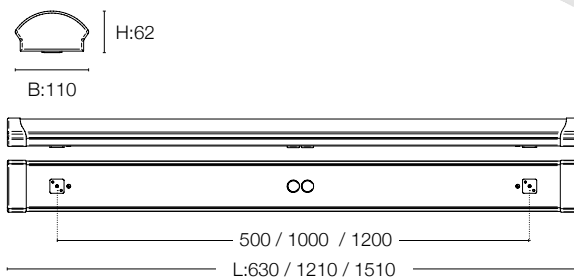

Materiale: Stål
Farge: Hvit (RAL 9016)
Avskjerming: PMMA Semiopal
Fargetoleranse: MacAdam 3
Fargegjengivelse: CRI80
Tilkobling: 3-polt rekkeklemme
Forventet levetid: (L86B50) 100 000 timer