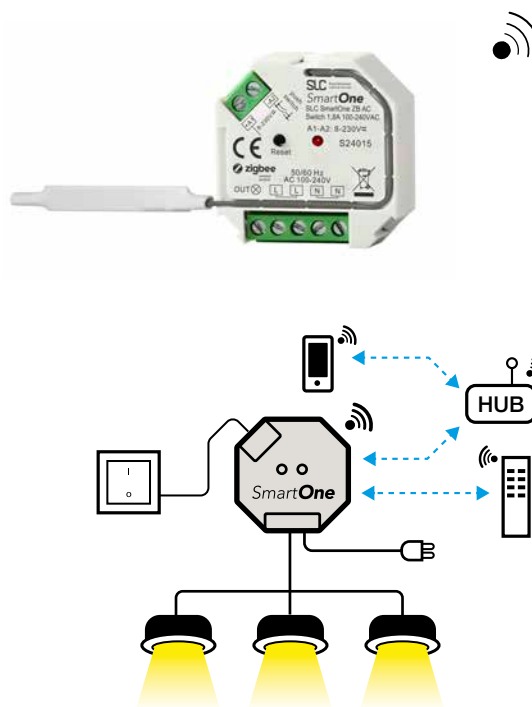

Art.nr.	Artikkel
S24019	SmartOne Zigbee Veggdimmer
S59003	Tilbehør: Sort ramme med hjul til dimmer
S56002	Tilbehør: Bypass-filter for last under 7W

Minidimmer

- Mini faseavsnittdimmer basert på den nyeste Zigbee 3.0-protokollen
- Dimmer fra 1-100 %
- Pushingang
- Kompatibel med de fleste smarthusssystemer
- Støtter TouchLink-kommunikasjon med Zigbee fjernkontroller og brytere
- Liten størrelse, passer i standard veggboкс
- Justerbart minimum dimmenivå

Art.nr.	Artikkel
---------	----------

S24013	SmartOne Zigbee Minidimmer
--------	----------------------------

Bryter av/på

- Av/på-bryter basert på den nyeste Zigbee 3.0-protokollen
- 100-240V AC inngangs- og utgangsspenning
- Pushingang
- Kompatibel med de fleste smarthusssystemer
- Støtter TouchLink-kommunikasjon med Zigbee fjernkontroller og brytere
- Liten størrelse, passer i standard veggboкс
- OBS! Ikke potensialfri utgang

Art.nr.	Artikkel
---------	----------

S24015	SmartOne Zigbee Bryter av/på
--------	------------------------------

Veggbrytere

- Trådløse veggbrytere med knapper
- Kan monteres utenpåliggende på vegg
- Basert på den nyeste Zigbee 3.0-protokollen som støtter Touchlink-kommunikasjon med Zigbee-enheter
- Kan også brukes som modusbryter sammen med hub
- Passer i 55x55 mm ramme