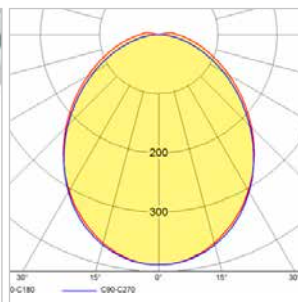

Art.nr.	Lengde	Lysmengde	Forbruk	Fargetemperatur	Funksjon
MO1214	630 mm	2500 lm	20W 125 lm/W	3000K	-
MO1140	1210 mm	5400 lm	36W 150 lm/W	3000K	-
MO1141	1210 mm	5400 lm	36W 150 lm/W	3000K	Sensor
MO1223	1210 mm	5400 lm	36W 150 lm/W	4000K	-
MO1224	1210 mm	5400 lm	36W 150 lm/W	4000K	Sensor
MO1143	1510 mm	6900 lm	47W 147 lm/W	3000K	-
MO1226	1510 mm	6900 lm	47W 147 lm/W	4000K	-