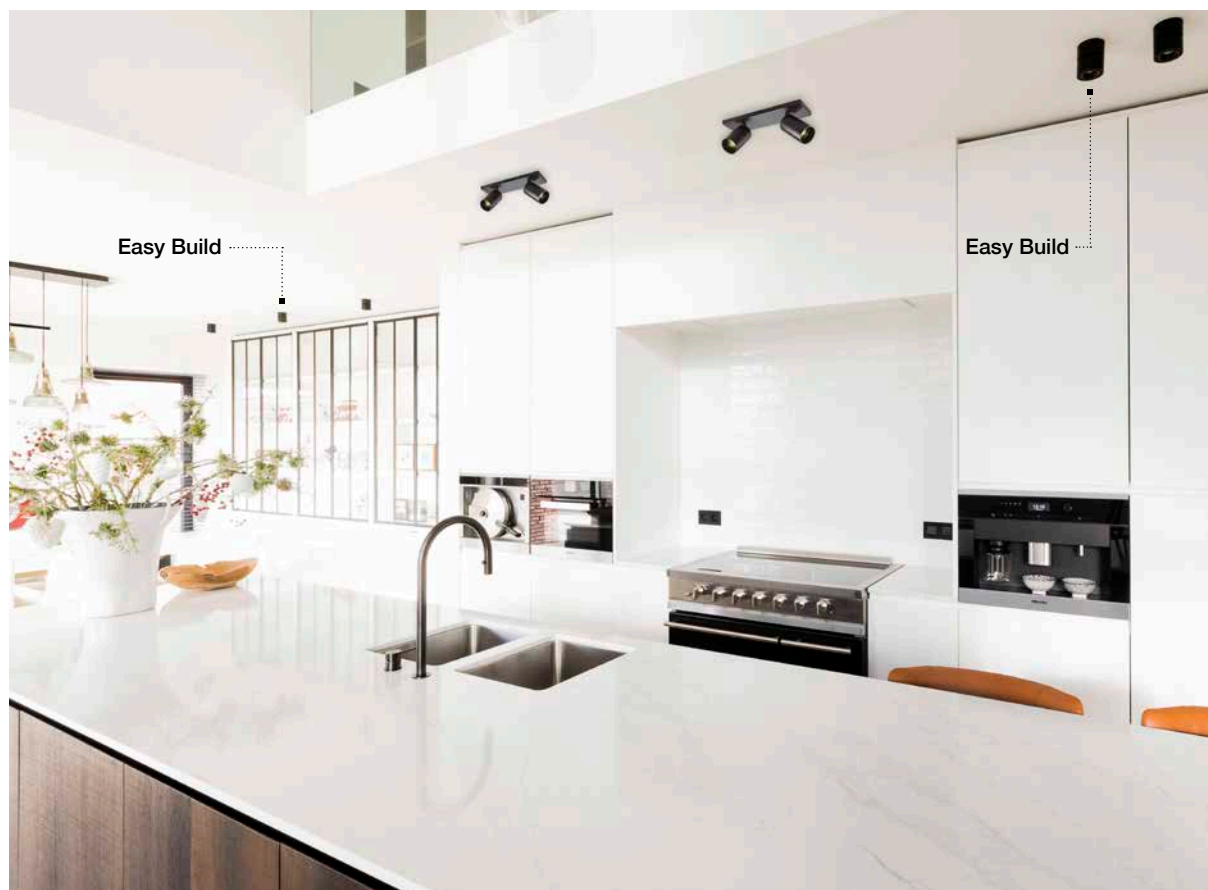

Art.nr.	Art.nr.	Artikkel	
○ Hvit	● Sort		
SC1166	SC1167	1 spot	L:110 B:90 H:130 mm
SC1168	SC1169	2 spotter	L:305 B:90 H:130 mm
SC1170	SC1171	3 spotter	L:480 B:90 H:130 mm
3733693	Tilbehør: GU10 LED-pære