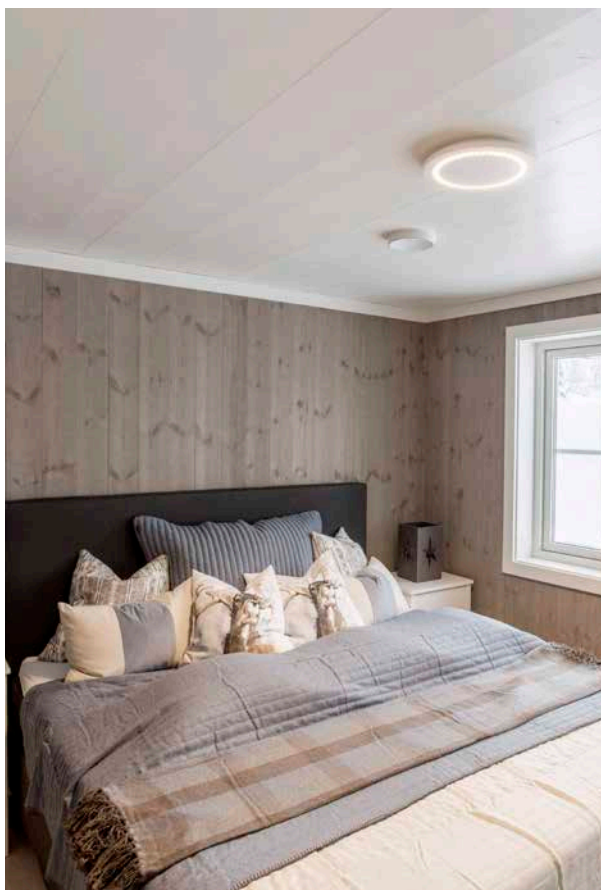

Inntrukne LED-dioder gir redusert blinding.

Mål: Ø:300 H:32 mm
Farge: Hvit
Fargegjengivelse: CRI>80
Tilkobling: Hurtigkobling
Forventet levetid: (L80B10) 50 000 timer

Art.nr. Artikkel

3300007 SLC Moon Ø:330 mm 1650 lm 15W ● 3000K