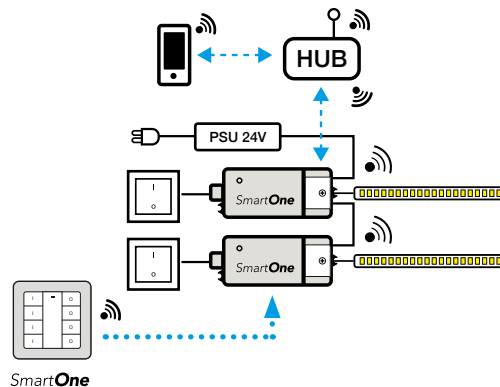

Controller 24V 10A Mono

- Mono 24V Controller 10A med PWM-dimmer
- Basert på den nyeste Zigbee 3.0-protokollen
- Fungerer stand-alone ved tilkobling av pushbryter eller trådløst via TouchLink til en fjernkontroll/bryter
- Støtter TouchLink-kommunikasjon med Zigbee fjernkontroller og brytere
- Kompatibel med de fleste smarthussystemer

For programmering og kobling, se vår online startguide.

Type, ut: Konstant Spenning (CV)
Inngangsspenning: 12-36V
Utgangsspenning: 12-36V
Effekt v/24V DC: 240W
Strøm, ut: 10A, maks
IP-grad: IP20
Driftstemperatur: -20° ~ +45°
Mål: 80 x 37 x 20 mm

Art.nr.	Artikkel
S24020	SmartOne Zigbee Controller 10A Mono

Controller 24V 5x4A

- 24V Controller 5x4A med PWM-dimmer
- Basert på den nyeste Zigbee 3.0-protokollen
- Støtter TouchLink-kommunikasjon med Zigbee fjernkontroller og brytere
- Innebygd dip-switch for å endre mellom Mono, Tunable White, RGB, RGBW og RGB+TW
- Kompatibel med de fleste smarthussystemer

For programmering og kobling, se vår online startguide.

Type, ut: Konstant Spenning (CV)
Inngangsspenning: 12-24V
Utgangsspenning: 12-24V
Effekt v/24V DC: 384W
Effekt pr. kanal v/24V DC: 96W
Strøm, ut: 5x4A
IP-grad: IP20
Driftstemperatur: -20° ~ +45°
Mål: 145 x 46,5 x 16 mm