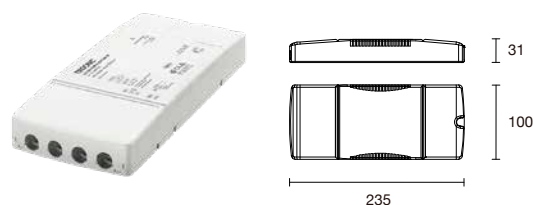

Art.nr.	Artikkel	Maks belastning
LT1182	LED-driver DALI CV 48V	75W
LT1183	LED-driver DALI CV 48V	150W

Priser, flere varianter og utfyllende produktinformasjon finnes på vår hjemmeside.