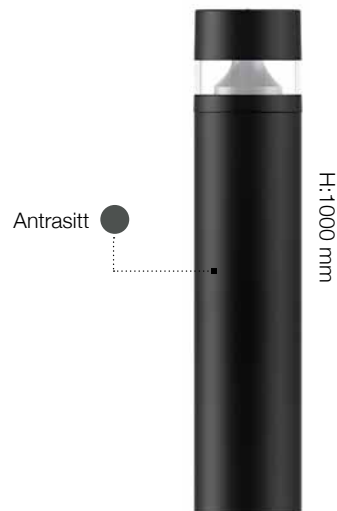

Materiale: Aluminium
Mål: B:68 D:93 H:80/150 mm
Lysfordeling: Nedlys / Opp- og nedlys

Art.nr.	Artikkel
AI1026	Sund ○ Hvit H:80 mm Nedlys
AI1028	Sund ○ Hvit H:150 mm Opp-/nedlys
AI1027	Sund ● Grå H:80 mm Nedlys
AI1029	Sund ● Grå H:150 mm Opp-/nedlys
3733693	Tilbehør: GU10 LED-pære 8,3W 2700K

Priser, flere varianter og utfyllende produktinformasjon finnes på vår hjemmeside.

Illustrasjonsfoto

Lightsoft

- En moderne pullert med symmetrisk lysfordeling
- Pullerten er ideelt utformet for belysning av innganger, innkjørsler, stier, bed o.l.
- Gir optimal visuell komfort