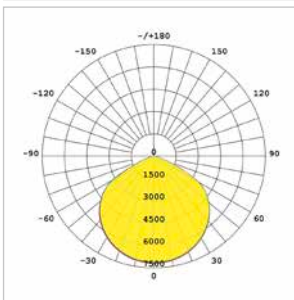

- Lett og effektiv High Bay-serie
- Leveres som standard med 2 meter kabel med fri ende
- Oppheng som brakett og kjetting må bestilles i tillegg

Materiale: Aluminium
Avskjerming: Polykarbonat
Mål: Ø:262 / 300 / 336 H:102 mm
Slagfasthet: IK10
Fargetoleranse: MacAdam 3
Fargegjengivelse: CRI>80
Strålingsvinkel: 120°
Montasje: Utenpåliggende tak/vegg, nedhengt
Tilkobling: 2 meter kabel med fri ende (3x1,5 mm²)
Driftstemperatur: -30°C til +50°C
Forventet levetid: (L80B50) 92 000 timer v/Ta 35°C
(L90B10) 100000 timer v/Ta 25°C

Art.nr.	Artikkel
SL8800	Vector Ø:262 mm 18800 lm 104W 182 lm/W ● 4000K
SL8801	Vector Ø:300 mm 27000 lm 149W 182 lm/W ○ 4000K
SL8802	Vector Ø:336 mm 35700 lm 196W 182 lm/W ● 4000K

Art.nr.	Tilbehør
SL8806	Justerbar brakett for Ø:262 mm
SL8807	Justerbar brakett for Ø:300 mm
SL8808	Justerbar brakett for Ø:336 mm
SL8805	Kjettingsett 1,5m