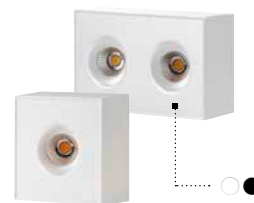

Mål: 135x135 / 224x135 H:60 mm
Fargetoleranse: MacAdam 3
Fargegjengivelse: CRI>90
Strålingsvinkel: 36°
Tilkobling: Hurtigklemme
Forventet levetid: (L90B10) 100 000 timer

Art.nr.	Artikkel				
SL1220	DL04 enkel	○ Hvit	● 2700K	650 lm	
SL1222	DL04 enkel	○ Hvit	● 3000K	700 lm	
SL1221	DL04 enkel	● Sort	● 2700K	650 lm	
SL1223	DL04 enkel	● Sort	● 3000K	700 lm	

Art.nr.	Artikkel				
SL1228	DL04 dobbel	○ Hvit	● 2700K	650 lm x2	
SL1230	DL04 dobbel	○ Hvit	● 3000K	700 lm x2	
SL1229	DL04 dobbel	● Sort	● 2700K	650 lm x2	
SL1231	DL04 dobbel	● Sort	● 3000K	700 lm x2