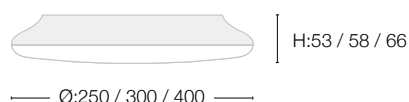

- Dimbar, lavtbyggende LED-plafond
- IP54 - kan brukes inne og ute
- Dimbar med faseavsnittdimmer
- Leveres med opal avskjerming for en behagelig lysopplevelse

Mål: Ø:250 H:53 / Ø:300 H:58 / Ø:400 H:66 mm
Fargetoleranse: MacAdam 3
Fargegjengivelse: CRI>80
Tilkobling: Direkte
Forventet levetid: (L70B50) 50 000 timer

Art.nr.	Art.nr.	Art.nr.	Diameter	Lysmengde	Forbruk
● 2700K	● 3000K	● 4000K			
SLC1060	SLC1061	-	Ø:250 mm	1100 lm	12W
SLC1063	SLC1064	SLC1065	Ø:300 mm	1600 lm	18W
SLC1066	SLC1067	SLC1068	Ø:400 mm	2150 lm	25W