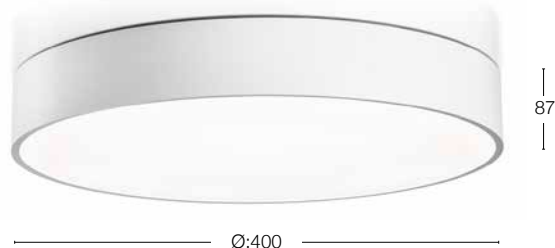

Priser, flere varianter og utfyllende produktinformasjon finnes på vår hjemmeside.

Huge

- Sirkulær og dekorativ armaturserie
- Lakkert aluminium av høy kvalitet
- Dimbar med DALI
- Meget innholdsrik serie som kan skaffes i flere størrelser, farger, lumenpakker, fargetemperaturer med mer