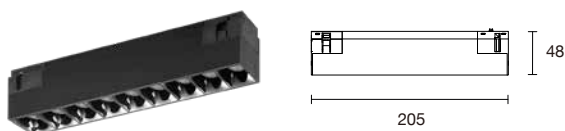

Lineær lysmodul

Lineær lysmodul med linser og raster. 9 LED-dioder.
Lengde: 205 mm. Hver lysmodul kan lysstyres individuelt ved hjelp av DALI-system.