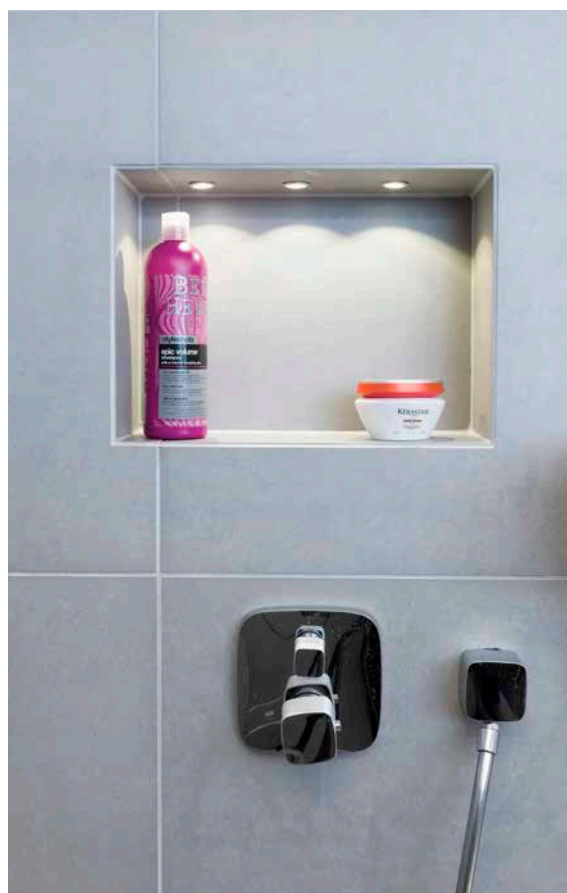

Lyte Mini

- Dimbar, liten spot
- IP65
- Kan også brukes i våtrom og utendørs
- Passer godt i nisjer eller som effektbelysning

Mål: Ø:30 H:32 mm
Fargegjengivelse: CRI>80
Strålingsvinkel: 110°
Tilkobling: 1m kabel
Forventet levetid: (L70B10) 70 000 timer

Art.nr.	Artikkel
CW1095	Lyte Minispot 1W ● 3000K
LKA1900	LED-Driver Multi 1x30W Hytronik

FR55

- Innfelt møbeldownlight
- Dimbar
- Hurtigkobling
- Kan erstatte en gammel møbeldownlight i halogen
- Monteres med 40-60 cm mellomrom mellom spottene

Mål: Ø:68 H:10,5 mm
Fargegjengivelse: CRI>93
Strålingsvinkel: 110°
Tilkobling: Hurtigkobling
Forventet levetid: 54 000 timer (L70B10)

Art.nr.	Artikkel
HE1001	FR55 børstet stål 3W 210 lm ● 3000K
HE1002	Påbyggingsring for utenpåliggende montasje
HE1035	LED Trafo 24V/15W Dim 1-10V
HE1036	LED Trafo 24V/30W Dim 1-10V
HE1037	LED Trafo 24V/15W
HE1049	Potmeterdimmer 1-10V

Priser, flere varianter og utfyllende produktinformasjon finnes på vår hjemmeside.