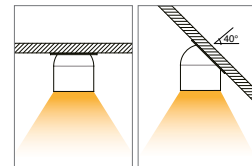

Art.nr.	Farge	Fargetemperatur	Lysmengde	Forbruk
3234533	● Sort med gullring	● 2700K	650 lm	9W
3234534	● Sort med gullring	● 3000K	680 lm	9W
3234530	○ Hvit med sølvring	● 2700K	650 lm	9W
3234531	○ Hvit med sølvring	● 3000K	680 lm	9W

Art.nr.	Tilbehør
3234535	Innerring ○ Sølv
3234536	Innerring ● Gull
3234537	Innerring ● Sort
3234538	Innerring ○ Hvit

Priser, flere varianter og utfyllende produktinformasjon finnes på vår hjemmeside.