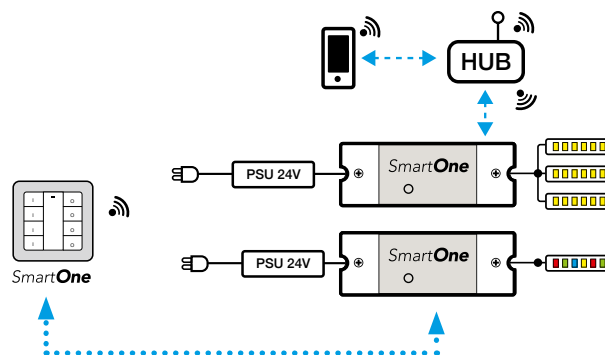

Art.nr.	Artikkel
S24018	SmartOne Zigbee Controller CV 5x4A 12-24V