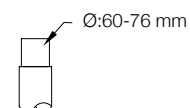

- Veilysarmatur med IP-grad 66
- Armaturen leveres med CLO-driver som ivaretar konstant lysutbytte i armaturens levetid
- Solid og høy kvalitet med materiale av presstøpt aluminium
- Armaturhuset har korrosjonklasse C5-1
- Varmebehandlet 5 mm glass og tetning med høykvalitetssilikon
- Armaturen passer til mastetopp Ø:60-76 mm
- Høy IK-grad: IK08 glass / IK10 armaturhus
- Lysspredningen er bred og asymmetrisk
- Overspenningsvern: 10 kV

Materiale: Presstøpt aluminium
Farge: Mørk grå matt lakk (RAL7022)
Avskjerming: 5 mm herdet glass (utskiftbart)
Slagfasthet: IK08 glass / IK10 armaturhus
Fargetoleranse: MacAdam 3
Fargegjengivelse: CRI>70
Strålingsvinkel: Bred og asymmetrisk
Tilt: 0°/5°/10°
Tilkobling CL2030: 8 meter 2x2,5mm² kabel med fri ende
Tilkobling CL2040: 12 meter 2x2,5mm² kabel med fri ende
Forventet levetid: (L90B10) 100 000 timer v/Ta 35°C

Art.nr.	Lysmengde	Forbruk	Stolpehøyde	Type	Mål
CD1028	4000 lm	35W 114 lm/W	4-8 m	CL2030	L:454 B:234 H:95 mm
CD1029	5000 lm	40W 125 lm/W	6-10 m	CL2030	L:454 B:234 H:95 mm
CD1030	7000 lm	55W 127 lm/W	8-12 m	CL2030A	L:544 B:234 H:95 mm
CD1031	9000 lm	75W 120 lm/W	10-15 m	CL2040	L:474 B:354 H:95 mm