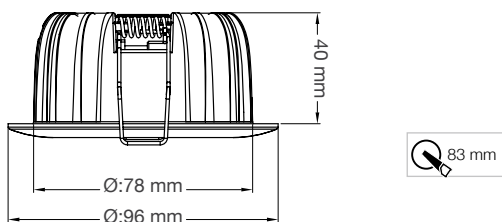

Mål: Ø:96 H:40 mm
Fargetoleranse: MacAdam 3
Fargegjengivelse: CRI>95
Strålingsvinkel: 36°
Tilkobling: Hurtigkobling
Forventet levetid: (L70B50) 50 000 timer (også ved montering direkte i isolasjonen)