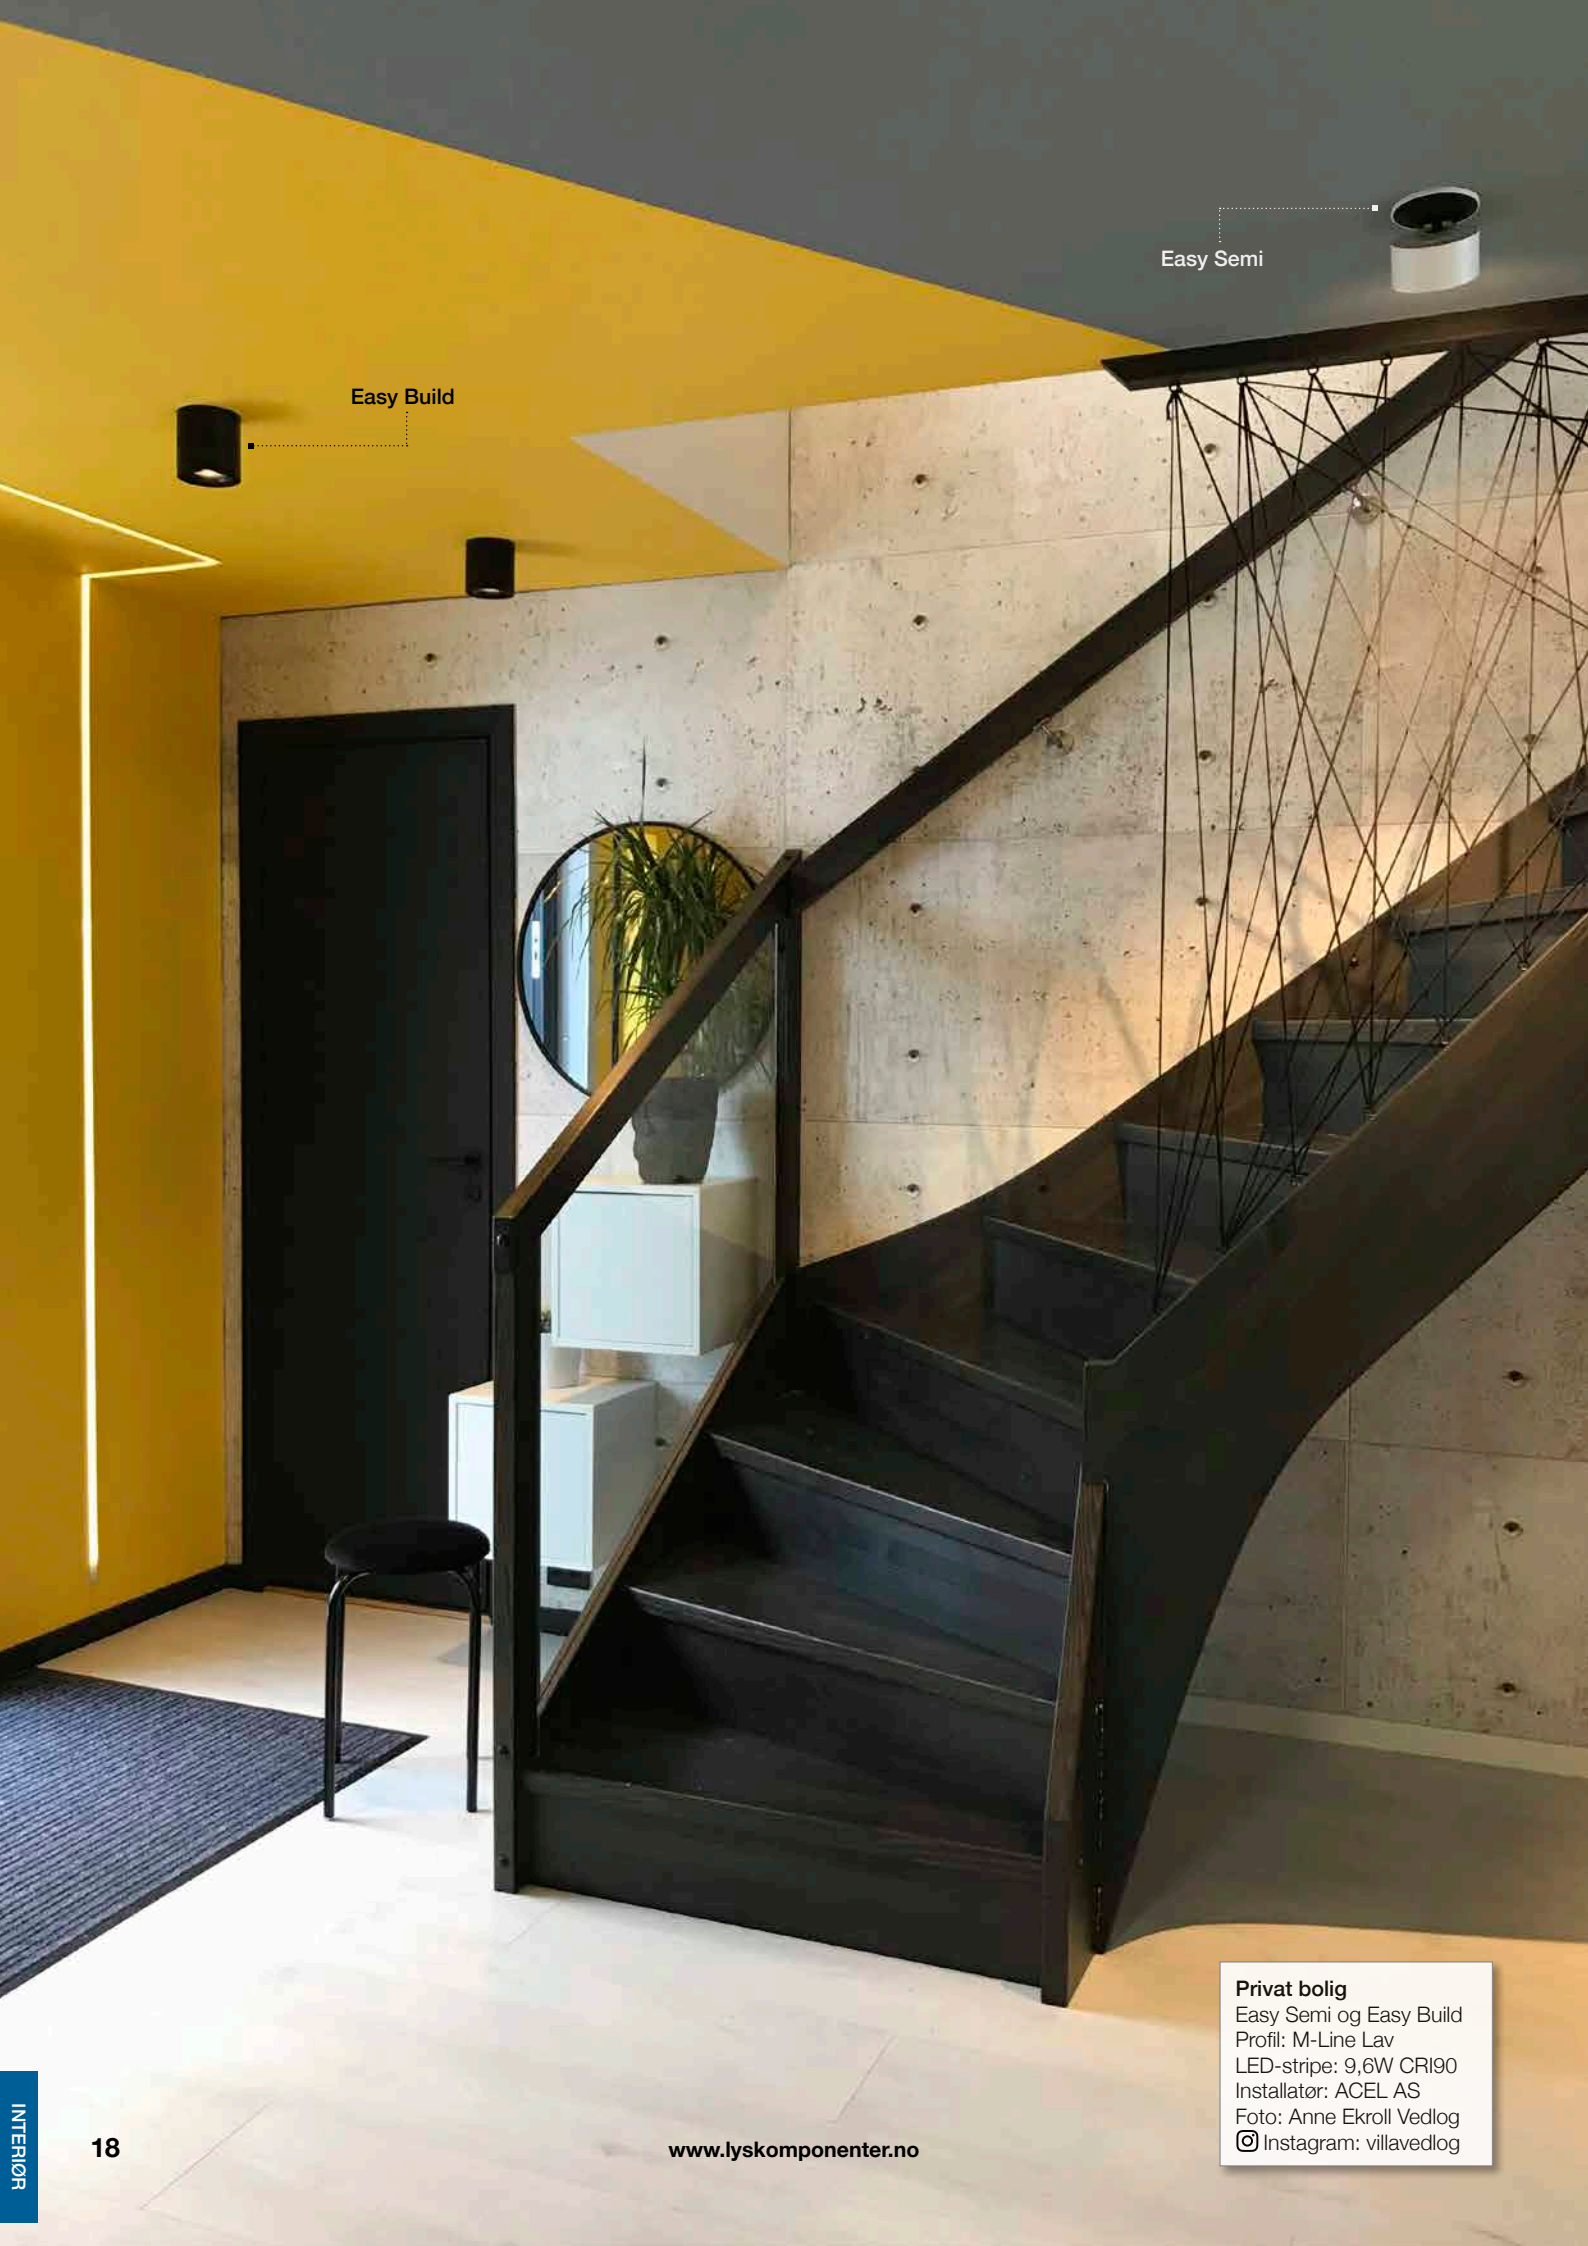

Easy Semi

Easy Build

Privat bolig

Easy Semi og Easy Build
Profil: M-Line Lav
LED-stripe: 9,6W CRI90
Installatør: ACEL AS
Foto: Anne Ekroll Vedlog
Instagram: villavedlog