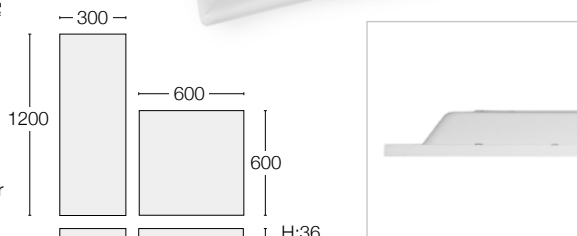

Think | mikroprismatisk

- Backlit LED-panel utviklet for å oppfylle økte krav
- Lav blendingsfaktor: UGR <19 (600x600 mm)
- Effektivitet opptil 146 lm/W
- Driver er ikke inkl.

L80B10
100 000 timer

Mål: 600x600 / 300x1200 H:36 mm
Avskjerming: Mikroprismatisk
Fargetoleranse: MacAdam 3
Fargegjengivelse: CRI>80
Strålingsvinkel: 120°
Montasje: Innfelt - nedhengt/utenpåliggende ved kjøp av tilbehør
Forventet levetid: (L80B10) 100 000 timer