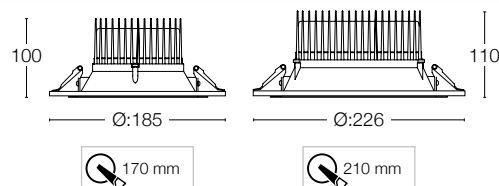

Ture

- Downlighten er designet med lav byggehøyde
- Reflektorteknologi som gir lave blendingstall
- Driver bestilles separat
- Også tilgjengelig med CRI90 - se vår hjemmeside

Materiale: Aluminium
Farge: Hvit / sort
Mål: Ø:185 H:100 / Ø:226 H:110 mm
Utskjæringshull: Ø:170 / Ø:210 mm
Avskjerming: Aluminiumsreflektor
Beskyttelsesgrad: IP20/IP54
Fargetoleranse: MacAdam 3
Fargegjengivelse: CRI80
Forventet levetid: (L90B20) 60 000 timer (ved 240 mA driver)
 (L90B50) 60 000 timer (ved 400 mA driver)
 (L80B20) 60 000 timer (ved 600 mA driver)