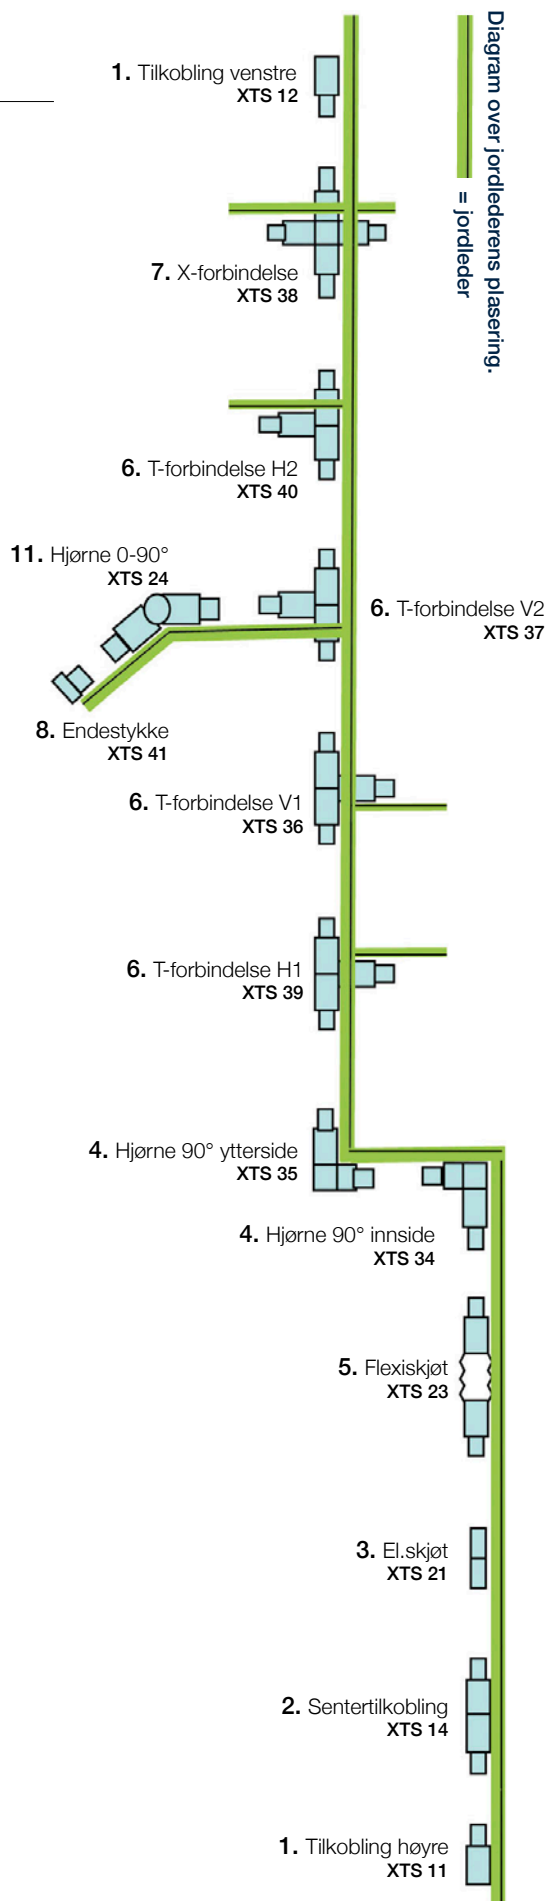

Sort ●	Hvit ○	Artikkel	
1.	3TS500	3TH500	Tilkobling høyre XTS 11
1.	3TS510	3TH510	Tilkobling venstre XTS 12
2.	3TS511	3TH511	Sentertilkobling XTS 14
3.	3TS520	3TH520	El.skjøt XTS 21
4.	3TS540	3TH540	Hjørne 90° ytterside XTS 35
4.	3TS550	3TH550	Hjørne 90° innside XTS 34
5.	3TS530	3TH530	Flexiskjøt XTS 23
6.	3TS560	3TH560	T-forbindelse V1 XTS 36
6.	3TS561	3TH561	T-forbindelse V2 XTS 37
6.	3TS570	3TH570	T-forbindelse H1 XTS 39
6.	3TS571	3TH571	T-forbindelse H2 XTS 40
7.	3TS580	3TH580	X-forbindelse XTS 38
8.	3TS610	3TH610	Endestykke XTS 41
9.	3TS600	3TH600	Adapter m/uttak XTS 69
10.	3TS622	3TH622	Tak-/veggfeste for spot GA70
11.	3TS531	3TH531	Hjørne 0-90° XTS 24
12.	3TS630	3TH630	Avstiver SKB18