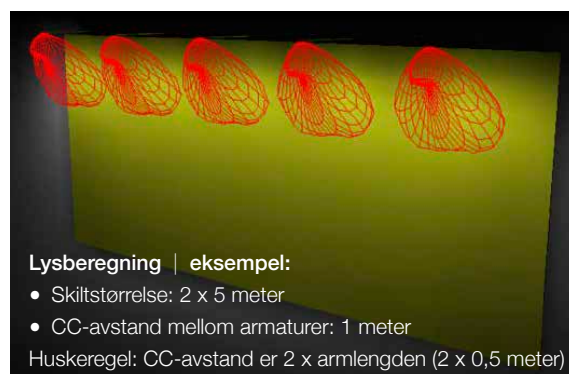

Materiale: Aluminium
Avskjerming: Klart glass
Mål: Ø:129 H:133 mm
Totallengde med arm: 716 mm
Fargetoleranse: MacAdam 3
Fargegjengivelse: CRI>80
Tilkobling: IP-plugg han/hun
Forventet levetid: (L90B50) 153 000 timer
(L80B50) 96 000 timer
(L70B50) 45 000 timer

Art.nr.	Artikkel
SL8810	Signspot 1750 lm 16W 110 lm/W ● 4000K