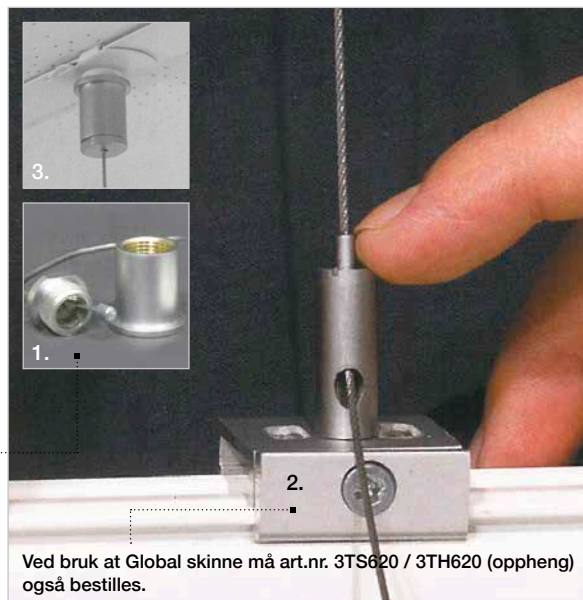

Komplett sett inneholder:

3,5 m wire, takfeste og heve-/senkefeste.

Art.nr.: 3TX002

Ved bruk av Global skinne må art.nr. 3TS620 / 3TH620 (oppheng) også bestilles.