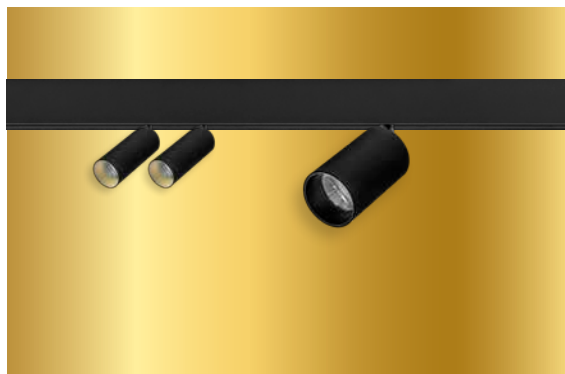

Arcano skinnesystem 48V