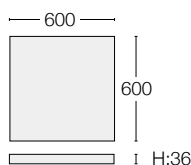

- LED-panel med moderne design
- Effektivitet opptil 137 lm/W
- Meget lav blendingsfaktor: UGR <16
- Driver er ikke inkl.

Mål: 600x600 H:36 mm
Fargetoleranse: MacAdam 3
Fargegjengivelse: CRI>80
Strålingsvinkel: 100°
Montasje: Innfelt
Forventet levetid: (L80B10) 100 000 timer

Art.nr.	Mål (mm)	Fargetemperatur	Lysmengder
SL8760	600x600	3000K	3400 / 4000 / 4500 lm
SL8761	600x600	4000K	3400 / 4000 / 4500 lm
SL8762	600x600	Tunable White 2700K - 6500K	4600 lm