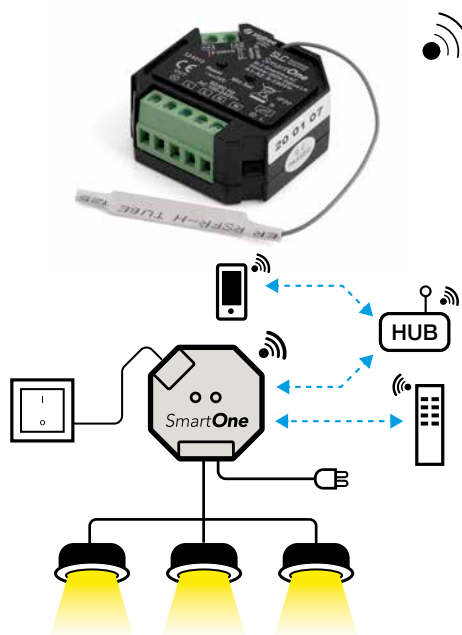

Art.nr.	Artikkel
S24019	SmartOne Zigbee Veggdimmer
S59003	Tilbehør: Sort ramme med hjul til dimmer
S56002	Tilbehør: Bypass-filter for last under 7W

Minidimmer

- Mini faseavsnittdimmer basert på den nyeste Zigbee 3.0-protokollen
- Dimmer fra 1-100 %
- Pushingang
- Kompatibel med de fleste smarthusssystemer
- Støtter TouchLink-kommunikasjon med Zigbee fjernkontroller og brytere
- Liten størrelse, passer i standard veggboкс
- Justerbart minimum dimmenivå

Art.nr.	Artikkel
---------	----------

S24013	SmartOne Zigbee Minidimmer
--------	----------------------------

Bryter av/på

- Av/på-bryter basert på den nyeste Zigbee 3.0-protokollen
- 100-240V AC inngangs- og utgangsspenning
- Pushingang
- Kompatibel med de fleste smarthusssystemer
- Støtter TouchLink-kommunikasjon med Zigbee fjernkontroller og brytere
- Liten størrelse, passer i standard veggboкс
- OBS! Ikke potensialfri utgang