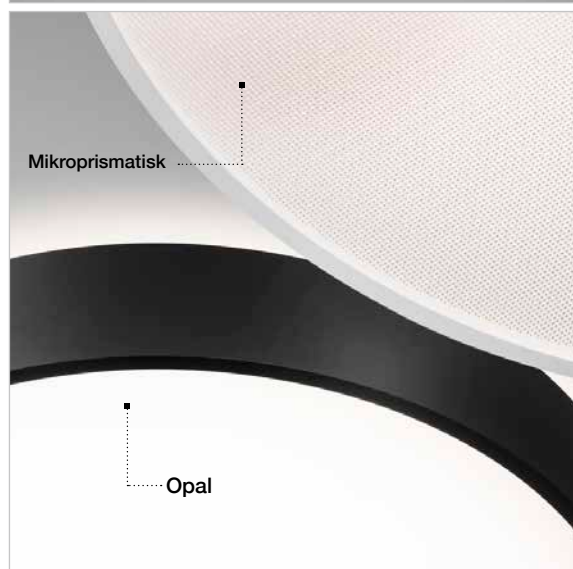

Materiale: Aluminium
Mål: Ø:400 H:87 mm
Avskjerming: Opal
Fargetoleranse: MacAdam 3
Fargegjengivelse: CRI80
Tilkobling: Direkte
Forventet levetid: (L80B20) 50 000 timer

Art.nr.	Farge	Diameter (Ø)	Lysmengde	Forbruk	Fargetemperatur	Dimming
HA1389	○ Hvit	400 mm	3390 lm	30W	● 3000K	
HA3146	● Sort	400 mm	3390 lm	30W	● 3000K	
HA80117	Tilbehør: Nedhengssett med hvit kopp, 2m transparent kabel 4x0,75mm²					
HA80120	Tilbehør: Nedhengssett med sort kopp, 2m transparent kabel 4x0,75mm²