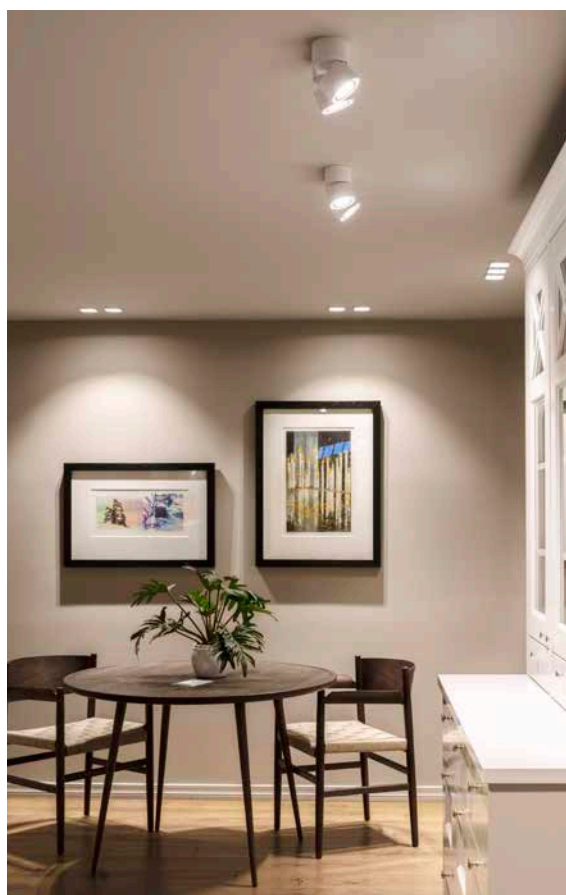

Easy | Semi

- Fleksibel, innfelt downlight
- Dimbar
- Driver inkludert

Mål: Ø:75 H:55 mm / Ø:100 H:60 mm
Utskjæringshull: Ø:68 / Ø:90 mm
Tilt: 360° vertikalt / 90° horisontalt
Fargegjengivelse: CRI>90
Strålingsvinkel: 32°
Tilkobling: Direkte
Forventet levetid: 30 000 timer

Art.nr.	Artikkel
SC1075	Easy Semi ○ Hvit Ø: 75 mm 7W 480 lm
SC1050	Easy Semi ○ Hvit Ø:100 mm 10W 640 lm

Easy | Build

- Fleksibel serie med utenpåliggende spotter
- Dimbar med fasedim eller 1-10V
- Driver inkludert
- Kan leveres med hull for utenpåliggende kabel på forespørsel

Mål: - se www.lyskomponenter.no
Tilt: 360° vertikalt / 90° horisontalt
Fargegjengivelse: CRI>90
Strålingsvinkel: 32°
Tilkobling: Direkte
Forventet levetid: 30 000 timer