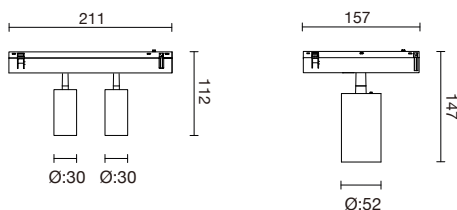

Justerbare spotter

Hver spot kan lysstyres individuelt ved hjelp av DALI-system. Fås også i hvit og i flere størrelser. Se vår hjemmeside.