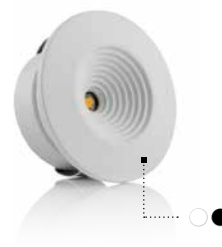

Mål: Ø:32 H:18 mm
Fargetoleranse: MacAdam 3
Fargegjengivelse: CRI>90
Strålingsvinkel: 100°
Tilkobling: Hurtigkobling
Forventet levetid: (L90B10) 50 000 timer

Art.nr.	Artikkel
SL1204	Mini One Fixed ○ Hvit ● 2700K 165 lm 100°
SL1206	Mini One Fixed ○ Hvit ● 3000K 165 lm 100°
SL1205	Mini One Fixed ● Sort ● 2700K 165 lm 100°
SL1207	Mini One Fixed ● Sort ● 3000K 165 lm 100°