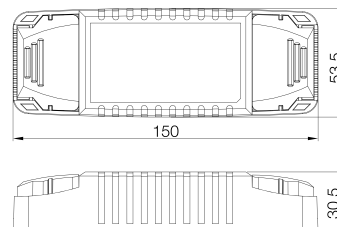

HC009S /EXT

- Sensor for montasje over himling
- Rekkevidde på ca. 5 meter ved himlingshøyde 2,7 meter
- Av/på
- Mulighet for synkronisering

Finne dokumentasjon og bruksanvisning på vår hjemmeside:
www.lyskomponenter.no > søk på **HC009S**

Art.nr.	Artikkel
LKA1961	HC009S /EXT
LKA1962	HC009S /EXT medWagoWinsta 1,5m 3P ut/inn