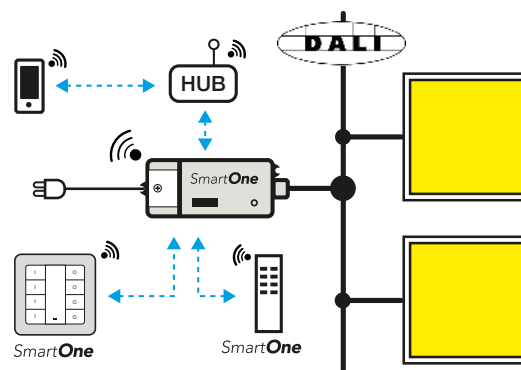

Art.nr.	Artikkel
S24021	SmartOne Zigbee Konverter DALI DT6 / DT8 / 1-10V