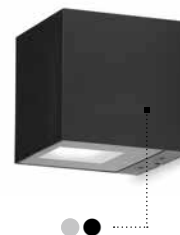

Materiale: Aluminium
Avskjerming: Klart herdet glass
Mål: H:102 B:102 / H:150 B:150 mm
Fargegjengivelse: CRI>80
Lysfordeling: Nedlys / Opp- og nedlys
Forventet levetid: (L80B10) 35 000 timer

Art.nr.	Artikkel
SC1095	Arca Opp-/nedlys ● Sort 102x102 mm
SC1096	Arca Opp-/nedlys ○ Grå 102x102 mm
SC1097	Arca Nedlys ● Sort 102x102 mm
SC1156	Arca XL Opp-/nedlys ● Sort 150x150 mm