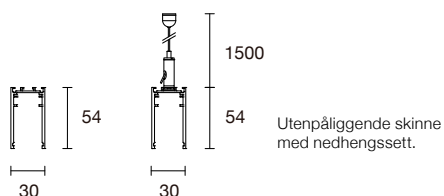

For komplett sortiment, se vår hjemmeside.

Arcano skinneresystem 48V

Utenpåliggende skinner

Maks belastning på skinnen: opptil 600W
Maks lengde: opptil 20 meter
Lengde på skinner: 1 meter / 2 meter / 3 meter
Tilgjengelige farger: ● ○ (se vår hjemmeside)