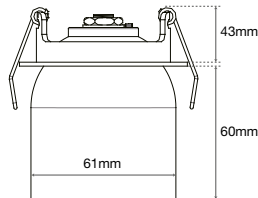

Mål: Ø:61 H:60 mm
Fargetoleranse: MacAdam 3
Fargegjengivelse: CRI>90
Strålingsvinkel: 36°
Tilkobling: Hurtigkobling
Forventet levetid: (L70B50) 50 000 timer