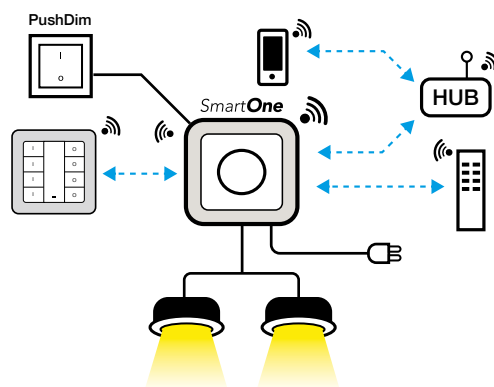

Veggdimmer

- Faseavsnittdimmer basert på den nyeste Zigbee 3.0-protokollen
- Dimmer fra 1-100 %
- Justerbart dimmenivå og oppstartsnivå
- Endevenderfunksjon/pushinngang
- Fungerer enten som stand-alone eller integrert i de mest kjente smarthus-systemene
- Kan kobles som LN eller L, passer til nyinstallasjon og rehab
- Støtter TouchLink-kommunikasjon med Zigbee fjernkontroller og brytere
- Passer i ramme 55x55 mm

For programmering og kobling, se vår online startguide.

Type: Aktiv faseavsnittdimmer
Tilkobling: L, L' / LN, L' Push
Installasjon: Veggboks
Spenning: 100-240V AC 50/60Hz
Maks belastning: 7-250W LED / 1-250W LED med bypass-filter
IP-grad: IP20
Driftstemperatur: -20° ~ +45°

Art.nr.	Artikkel
S24019	SmartOne Zigbee Veggdimmer
S59003	Tilbehør: Sort ramme med hjul til dimmer
S56002	Tilbehør: Bypass-filter for last under 7W