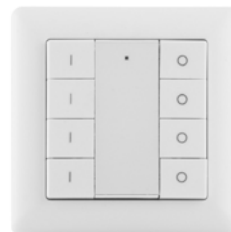

4 kanals

Spenning: 3V (CR2450) - batteri inkludert
IP-grad: IP20
Driftstemperatur: -20° ~ +45°
Mål: 71 x 71 x 11 mm

Art.nr.	Artikkel
S57001	SmartOne Zigbee Veggbryter 1-kanals
S57003	SmartOne Zigbee Veggbryter 4-kanals

Veggbrytere

- Trådløse veggbrytere
- Kan monteres utenpåliggende på vegg
- Basert på den nyeste Zigbee 3.0-protokollen som støtter Touchlink-kommunikasjon med Zigbee-enheter
- Passer i ramme 55x55 mm

Batteridrevet

11 mm