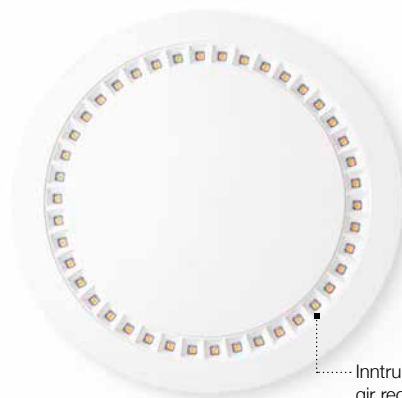

SLC Moon

SLC Scandinavian
Lighting Concept

- Dimbar taklampe i nytt og spennende design
- Kan monteres i takboks eller direkte i taket
- Inntrukne LED-dioder gir redusert blinding
- Bygger kun 32 mm ned fra taket
- Hurtigkobling for rask og enkel montering

Inntrukne LED-dioder gir redusert blinding.

Mål: Ø:300 H:32 mm
Farge: Hvit
Fargegjengivelse: CRI>80
Tilkobling: Hurtigkobling
Forventet levetid: (L80B10) 50 000 timer