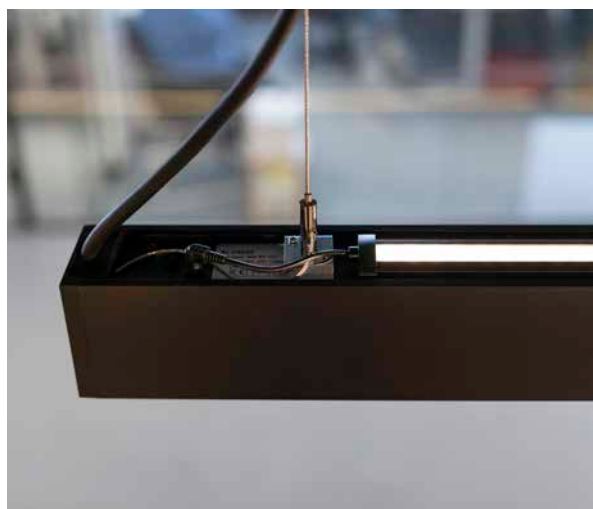

HIGHLIGHTS

Revolusjonerende click-and-play
installasjon

Ingen
lyslekkasje

Egen modul
for opplys

Skyves inn
med hurtigkobling

Ferdige kontorsett med
"klikk-på"-dimmerknapp

Behagelig lys med prismatisk deksel
- 20m rull