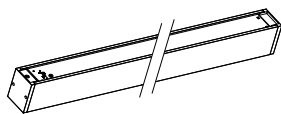

Opptil 20m/600W
fra én tilførsel

Modul med dobbel
spotlight

3000/4000 Kelvin
DIP-switch

Monteringsmuligheter

Utenpåliggende

Nedhengt

Veggmontert

PRODUKTOVERSIKT