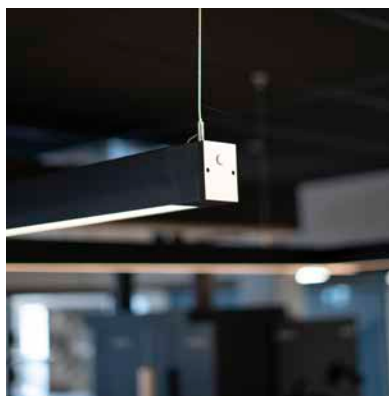

Ferdige kontorsett med
"klikk-på"-dimmerknapp

Behagelig lys med prismatisk deksel
- 20m rull

Opptil 20m/600W
fra én tilførsel

Modul med dobbel
spotlight

3000/4000 Kelvin
DIP-switch

Monteringsmuligheter

Utenpåliggende

Nedhengt

Veggmontert