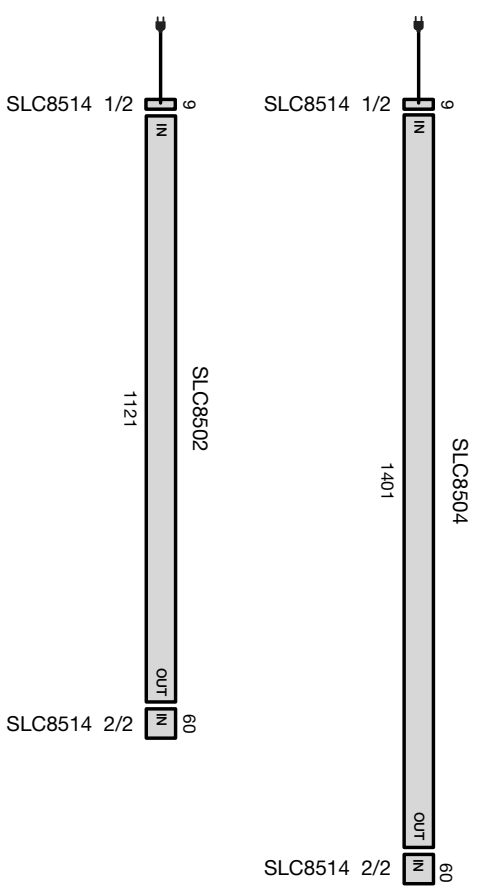

Tips! Start med å planlegge/installere
Click der tilførselen er!