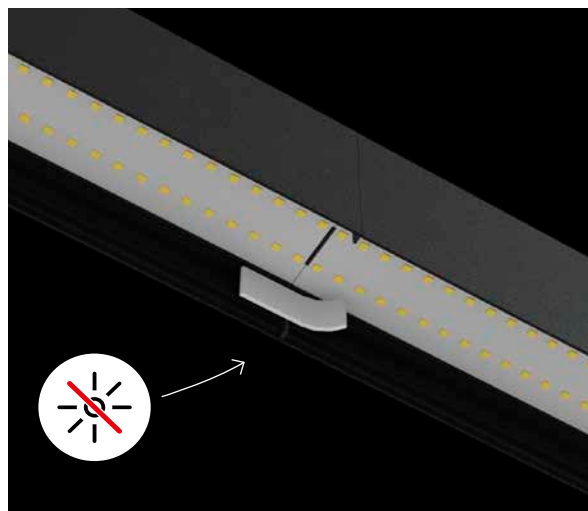

HIGHLIGHTS

Revolusjonerende click-and-play
installasjon

Ingen
lyslekkasje

Egen modul
for opplys

Skyves inn
med hurtigkobling

Ferdige kontorsett med
"klikk-på"-dimmerknapp

Behagelig lys med prismatisk deksel
- 20m rull

Opptil 20m/600W
fra én tilførsel

Modul med dobbel
spotlight

3000/4000 Kelvin
DIP-switch

Monteringsmuligheter

Utenpåliggende

Nedhengt

Veggmontert

PRODUKTOVERSIKT