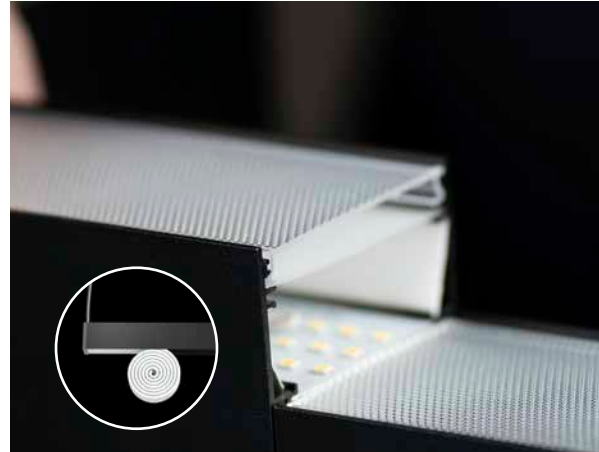

- Elektrisk og mekanisk tilkobling med ett enkelt klikk
- Enestående lysytelse med lav blending og god effektivitet
- DIP-switch mellom 3000 og 4000K på alle moduler
- Innskyvbar opplys er tilgjengelig som tilbehør
- Dimbar og støtter DALI2
- Monteres direkte i taket, nedhengt eller veggmontert
- 5 års garanti

HIGHLIGHTS

Revolusjonerende click-and-play
installasjon

Ingen
lyslekkasje

Egen modul
for opplys

Skyves inn
med hurtigkobling

Ferdige kontorsett med
"klikk-på"-dimmerknapp

Behagelig lys med prismatisk deksel
- 20m rull

Opptil 20m/600W
fra én tilførsel

Modul med dobbel
spotlight

3000/4000 Kelvin
DIP-switch

Monteringsmuligheter

Utenpåliggende

Nedhengt

Veggmontert

PRODUKTOVERSIKT