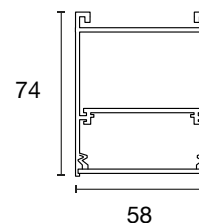

PRODUKTOVERSIKT

Lineær armatur

SL8500

Click S560 BL 2350DALI 830/840 MP 18W

SL8502

Click S1120 BL 4650DALI 830/840 MP 36W

SL8504

Click S1400 BL 5850DALI 830/840 MP 45W

Opplyst

SL8506

Click Up S400 BL 650 830/840 OP 5.5W

SL8508

Click Up S900 BL 1300 830/840 OP 11W

SL8510

Click Up S120 BL 1600 830/840 OP 13.5W

Spotlight 2 x 15W

SL8535

Click Spot 15W X2 S40 BL 1550DALI 830/840 MP 30W

X-Stykke

SL8533

Click X-Stykke S350 BL 1950DALI 830/840 MP 15W

T-Stykke

SL8527

Click T-Stykke R S350 BL 1800DALI 830/840 MP 14W

SL8529

Click T-Stykke L S350 BL 1800DALI 830/840 MP 14W

SL8531

Click T-Stykke M S350 BL 1800DALI 830/840 MP 14W

L-Hjørne (90°)

SL8523

Click 90° Hjørne R S200 BL 1300DALI 830/840 MP 10W

SL8525

Click 90° Hjørne L S200 BL 1300DALI 830/840 MP 10W

Endelokk Pushdim + AC (3P)

SL8514

Click Endelokk Pushdim 3P-TILF BL

Endelokk

SL8516

Click Endelokk BL

Endelokk AC (5P DALI)

SL8512

Click Endelokk 5P-TILF BL

L-Hjørne med Tilførsel (90°)

SL8538

Click 90° Hjørne R 5P-TILF S200 BL 1300DALI 830/840 MP 10W

Skjøteplate

SL8522

Click Skjøteplate

Mikroprismatisk deksel 20m

SL8537

Click Mikroprismatisk Deksel 20m

Takfeste

SL8519

Wireoppheng (1,5m)

SL8518

Veggfeste

SL8521

L-Hjørne med tilførsel skal brukes ved tilkobling av et kvadratisk system.