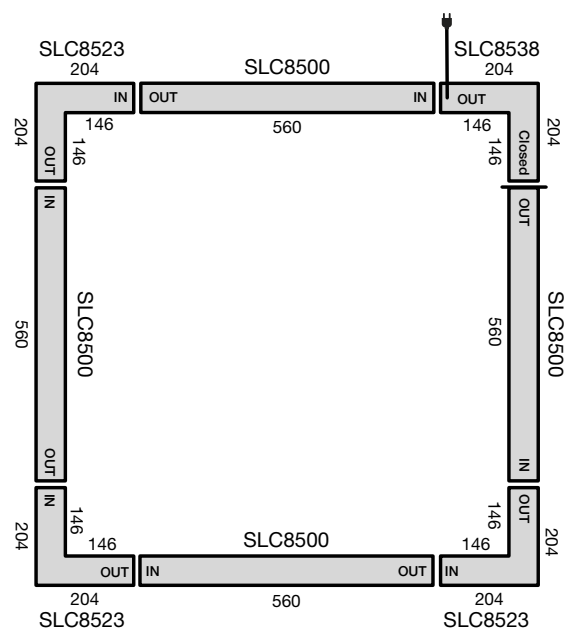

Tips! Start med å planlegge/installere
Click der tilførselen er!