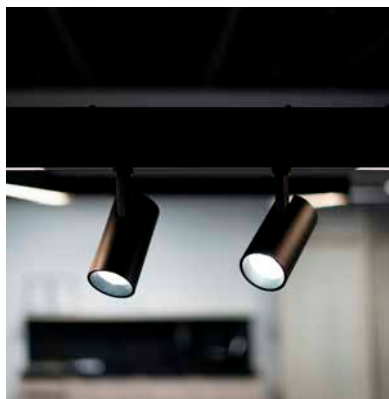

Modul med dobbel
spotlight