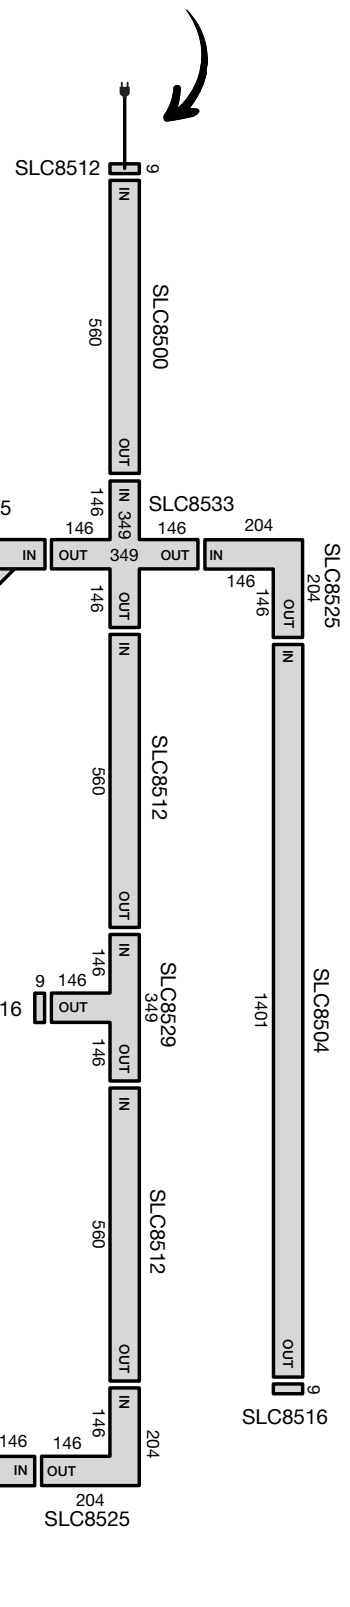

Tips! Start med å planlegge/installere
Click der tilførselen er!