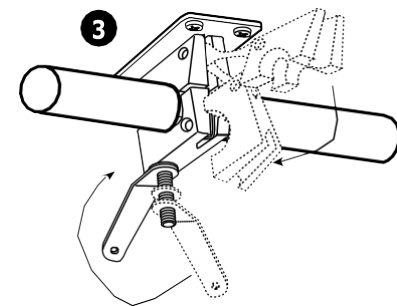

- Rotates for curved rails
- Pivote pour les garde-fous courbes
- Drehbar für runde Relingen
- Ruota su battaglioila curva
- Girar para rieles curvados