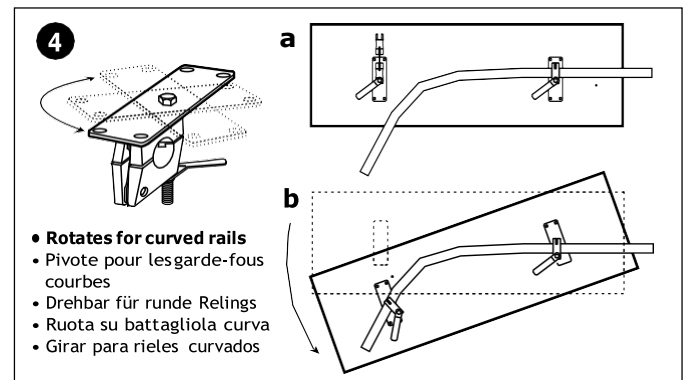

- Rotates for curved rails
- Pivote pour les garde-fous courbes
- Drehbar für runde Relingen
- Ruota su battaglioila curva
- Girar para rieles curvados