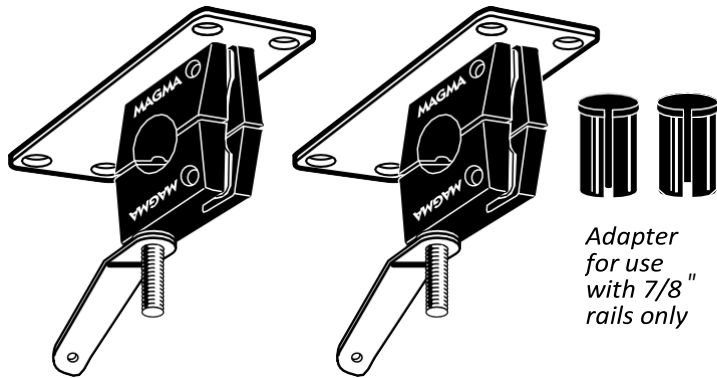

**Fits Magma Rectangular Grills (except the TrailMate)
Dual Mount Tables (DM) & Tournament Series Tables**

Heavy Duty

Adapter
for use
with 7/8" rails only

**Fits Standard Size Round Rails
7/8" or 1" (22mm or 25mm)**

These incredibly strong rail mounts have a unique pivoting design which allows them to mount on straight or curved rail or across the corner of a stern rail. Made of 18-8 stainless steel and 356 anodized aluminum, they instantly detach without tools for compact storage.

- F** **KIT POUR MONTURE POUR RAMPE CYLINDRIQUE POUR TABLE A MONTAGE DOUBLE (DM)**
Ces pinces entièrement en acier inoxydable 18-8 et en aluminium anodisé 356 offrent une grande résistance. Montables sur des rampes horizontales courbes ou droites, elles se fixent et se détachent facilement sans outils pour le rangement compact.
- D** **BAUSATZ FÜR HALTERUNG FÜR RUNDE RELING FÜR TRANCHIERTISCH DOPPELHALTERUNG (DM)**
Satz für einen Tisch Diese Klemmen aus rostfreiem 18-8 Stahl und anodisiertem 356 Aluminium sind außerordentlich stark. Sie lassen sich an geraden oder gekrümmten horizontalen Relingen befestigen. Leichte Demontage ohne Werkzeuge möglich. Kompakt-Verstauung.
- I** **ATTREZZARI PER MONTATURA A BATTAGLIOLA ROTONDA PER TAVOLI SU DOPPIA MONTATURA (DM)**
Queste sono in acciaio inossidabile 18-8 a presse in alluminio anodizzato 356 e sono incredibilmente resistenti. Si montano direttamente o su battaglioila orizzontale curvate si montano e si rimuovono facilmente senza attrezzi per un facile immagazzinamento.
- E** **MONTAJE DE BARANDA CURVA PARA MESA MONTAJE DOBLE (DM)**
Todas las abrazaderas son de acero inoxidable 18-8 y aluminio anodizado 356 de increíble resistencia. Se montan en barandas rectas o curvas, y se colocan y remueven fácilmente sin necesidad de herramientas para su almacenamiento compacto.