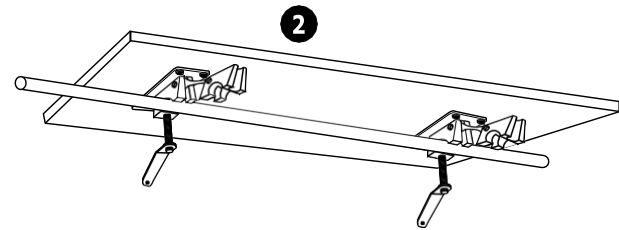

- Rotates for curved rails
- Pivote pour les garde-fous courbes
- Drehbar für runde Relingen
- Ruota su battaglioila curva
- Girar para rieles curvados