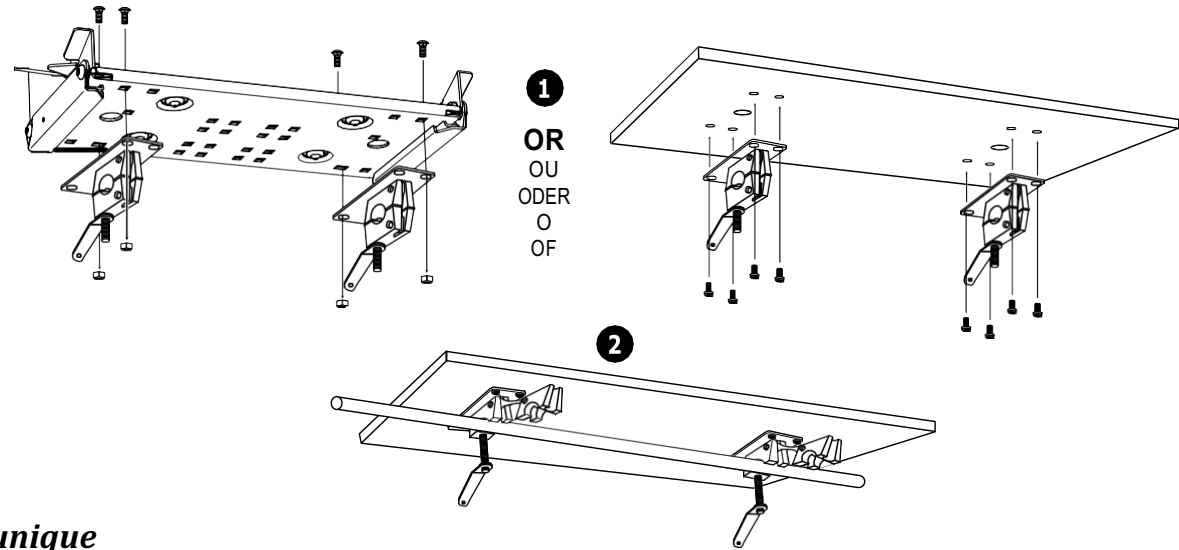

1
OR
OU
ODER
O
OF