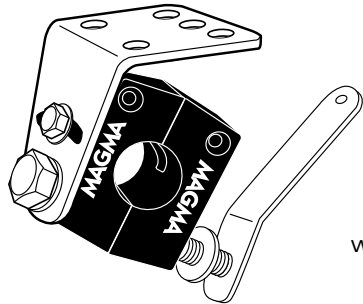

Use with any Magma Rectangular Grill (except 12" x 24" grills) Single Mount “SM” Tables & Cleaning Stations

**Standard Duty**

Adapter for use with 1-1/8" rails only

**Fits Oversize Size Round Rails 1-1/8" or 1-1/4"** (28.5\*mm or 32mm)

Attaches to horizontal round rails and features two way angle adjustment for perfect horizontal leveling. Made of 18-8 stainless steel and 356 anodized aluminum, it quickly detaches without tools for compact storage leaving no hardware on the rail. Also great for mounting solar panels, fish finders, or just about anything else.

*\*1-1/8" plastic rail adapter not for use on grills larger than 9" x 18". Use T10-585 1-1/8" "Dual" Horizontal Rail Mount.*

- F** MONTURE POUR RAMPE CYLINDRIQUE POUR TABLE A MONTURE-SIMPLE (SM)  
Se fixe aux rampes cylindriques horizontales ; présente un dispositif de réglage d'inclinaison bidirectionnel pour la mise à niveau horizontale. Construite en acier inoxydable 18-8 et aluminium anodisé 356, elle se fixe et se détache facilement sans outils.
- D** HALTERUNGEN FÜR RUNDE RELING FÜR TRANCHIERTISCH EINZEL-HALTERUNG (SM)  
Wird an horizontaler runder Reling befestigt. Zweifach verstellbar zum horizontalen Balancieren. Aus rostfreiem 18-8 Stahl und anodisiertem 356 Aluminium. Läßt sich leicht ohne Werkzeuge montieren und demontieren.
- I** MONTATURA A BATTAGLIOLA ROTONDA PER TAVOLI SEMPLICY-MONTATURA (SM)  
È montato ad una battagliola circolare orizzontale e presenta due possibili angolazioni per il livellamento orizzontale. Fatto in acciaio inossidabile 18-8 e alluminio anodizzato 356 è facilmente montabile senza attrezzi.
- E** MONTAJE DE BARANDA PARA MESA MONTAJE SIMPLE (SM)  
Se monta a una baranda horizontal redonda y tiene dos ajustes de ángulo para regular el nivel horizontal. Hecho de acero inoxidable 18-8 y aluminio anodizado 356, se coloca y remueve fácilmente sin herramientas.