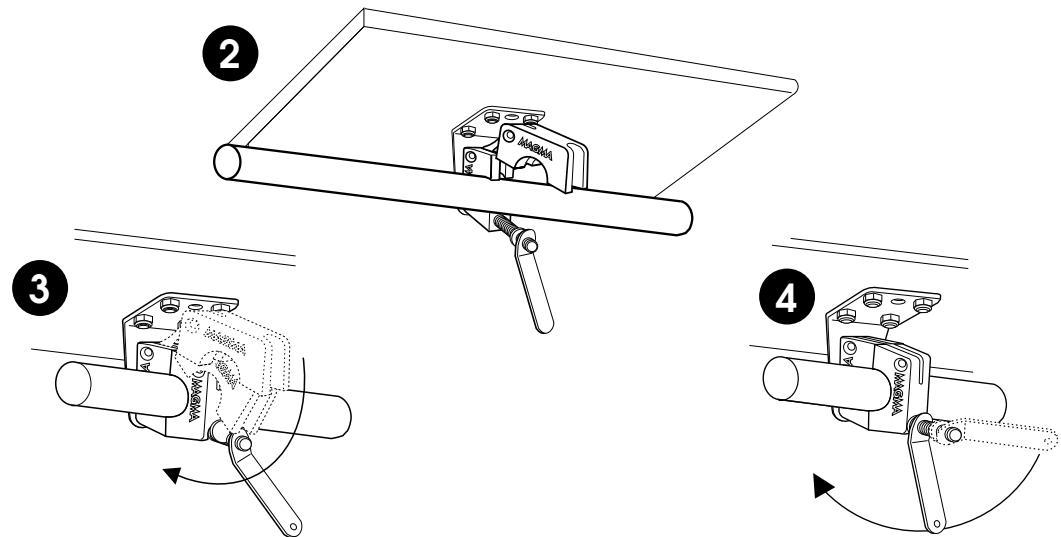

Use with any Magma Rectangular Grill (except 12" x 24" grills) Single Mount “SM” Tables & Cleaning Stations

**Standard Duty**

Adapter for use with 1-1/8" rails only

**Fits Oversize Size Round Rails 1-1/8" or 1-1/4"** (28.5\*mm or 32mm)

Attaches to horizontal round rails and features two way angle adjustment for perfect horizontal leveling. Made of 18-8 stainless steel and 356 anodized aluminum, it quickly detaches without tools for compact storage leaving no hardware on the rail. Also great for mounting solar panels, fish finders, or just about anything else.

*\*1-1/8" plastic rail adapter not for use on grills larger than 9" x 18". Use T10-585 1-1/8" "Dual" Horizontal Rail Mount.*

- F** MONTURE POUR RAMPE CYLINDRIQUE POUR TABLE A MONTURE-SIMPLE (SM)  
Se fixe aux rampes cylindriques horizontales ; présente un dispositif de réglage d'inclinaison bidirectionnel pour la mise à niveau horizontale. Construite en acier inoxydable 18-8 et aluminium anodisé 356, elle se fixe et se détache facilement sans outils.
- D** HALTERUNGEN FÜR RUNDE RELING FÜR TRANCHIERTISCH EINZEL-HALTERUNG (SM)  
Wird an horizontaler runder Reling befestigt. Zweifach verstellbar zum horizontalen Balancieren. Aus rostfreiem 18-8 Stahl und anodisiertem 356 Aluminium. Läßt sich leicht ohne Werkzeuge montieren und demontieren.
- I** MONTATURA A BATTAGLIOLA ROTONDA PER TAVOLI SEMPLICY-MONTATURA (SM)  
È montato ad una battagliola circolare orizzontale e presenta due possibili angolazioni per il livellamento orizzontale. Fatto in acciaio inossidabile 18-8 e alluminio anodizzato 356 è facilmente montabile senza attrezzi.
- E** MONTAJE DE BARANDA PARA MESA MONTAJE SIMPLE (SM)  
Se monta a una baranda horizontal redonda y tiene dos ajustes de ángulo para regular el nivel horizontal. Hecho de acero inoxidable 18-8 y aluminio anodizado 356, se coloca y remueve fácilmente sin herramientas.