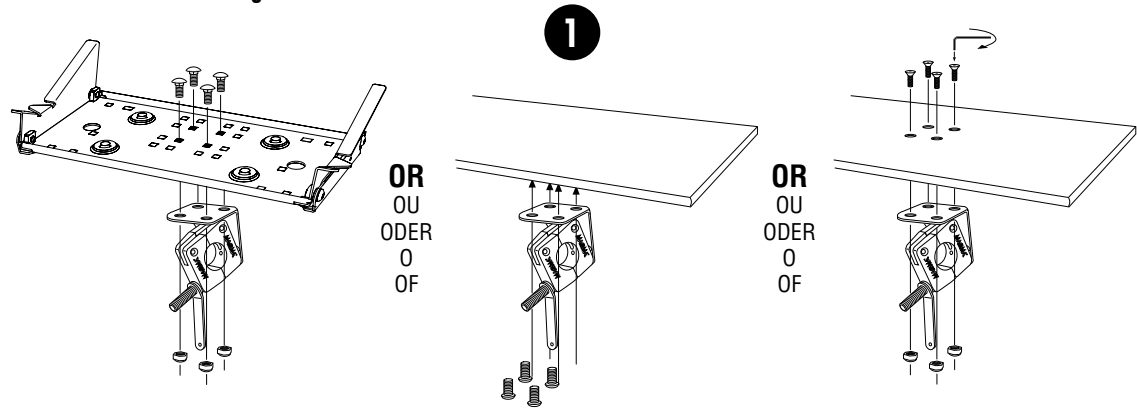

Use with any Magma Rectangular Grill (except 12" x 24" grills) Single Mount “SM” Tables & Cleaning Stations

**Standard Duty**

Adapter for use with 1-1/8" rails only

**Fits Oversize Size Round Rails 1-1/8" or 1-1/4"** (28.5\*mm or 32mm)

Attaches to horizontal round rails and features two way angle adjustment for perfect horizontal leveling. Made of 18-8 stainless steel and 356 anodized aluminum, it quickly detaches without tools for compact storage leaving no hardware on the rail. Also great for mounting solar panels, fish finders, or just about anything else.

*\*1-1/8" plastic rail adapter not for use on grills larger than 9" x 18". Use T10-585 1-1/8" "Dual" Horizontal Rail Mount.*

- F** MONTURE POUR RAMPE CYLINDRIQUE POUR TABLE A MONTURE-SIMPLE (SM)  
Se fixe aux rampes cylindriques horizontales ; présente un dispositif de réglage d'inclinaison bidirectionnel pour la mise à niveau horizontale. Construite en acier inoxydable 18-8 et aluminium anodisé 356, elle se fixe et se détache facilement sans outils.
- D** HALTERUNGEN FÜR RUNDE RELING FÜR TRANCHIERTISCH EINZEL-HALTERUNG (SM)  
Wird an horizontaler runder Reling befestigt. Zweifach verstellbar zum horizontalen Balancieren. Aus rostfreiem 18-8 Stahl und anodisiertem 356 Aluminium. Läßt sich leicht ohne Werkzeuge montieren und demontieren.
- I** MONTATURA A BATTAGLIOLA ROTONDA PER TAVOLI SEMPLICY-MONTATURA (SM)  
È montato ad una battagliola circolare orizzontale e presenta due possibili angolazioni per il livellamento orizzontale. Fatto in acciaio inossidabile 18-8 e alluminio anodizzato 356 è facilmente montabile senza attrezzi.
- E** MONTAJE DE BARANDA PARA MESA MONTAJE SIMPLE (SM)  
Se monta a una baranda horizontal redonda y tiene dos ajustes de ángulo para regular el nivel horizontal. Hecho de acero inoxidable 18-8 y aluminio anodizado 356, se coloca y remueve fácilmente sin herramientas.