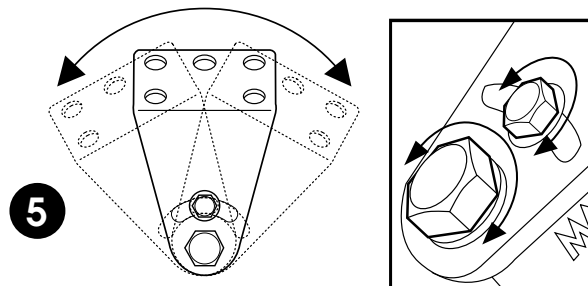

Use with any Magma Rectangular Grill (except 12" x 24" grills) Single Mount “SM” Tables & Cleaning Stations

**Standard Duty**

Adapter for use with 1-1/8" rails only

**Fits Oversize Size Round Rails 1-1/8" or 1-1/4"** (28.5\*mm or 32mm)

Attaches to horizontal round rails and features two way angle adjustment for perfect horizontal leveling. Made of 18-8 stainless steel and 356 anodized aluminum, it quickly detaches without tools for compact storage leaving no hardware on the rail. Also great for mounting solar panels, fish finders, or just about anything else.

*\*1-1/8" plastic rail adapter not for use on grills larger than 9" x 18". Use T10-585 1-1/8" "Dual" Horizontal Rail Mount.*

- F** MONTURE POUR RAMPE CYLINDRIQUE POUR TABLE A MONTURE-SIMPLE (SM)  
Se fixe aux rampes cylindriques horizontales ; présente un dispositif de réglage d'inclinaison bidirectionnel pour la mise à niveau horizontale. Construite en acier inoxydable 18-8 et aluminium anodisé 356, elle se fixe et se détache facilement sans outils.
- D** HALTERUNGEN FÜR RUNDE RELING FÜR TRANCHIERTISCH EINZEL-HALTERUNG (SM)  
Wird an horizontaler runder Reling befestigt. Zweifach verstellbar zum horizontalen Balancieren. Aus rostfreiem 18-8 Stahl und anodisiertem 356 Aluminium. Läßt sich leicht ohne Werkzeuge montieren und demontieren.
- I** MONTATURA A BATTAGLIOLA ROTONDA PER TAVOLI SEMPLICY-MONTATURA (SM)  
È montato ad una battagliola circolare orizzontale e presenta due possibili angolazioni per il livellamento orizzontale. Fatto in acciaio inossidabile 18-8 e alluminio anodizzato 356 è facilmente montabile senza attrezzi.
- E** MONTAJE DE BARANDA PARA MESA MONTAJE SIMPLE (SM)  
Se monta a una baranda horizontal redonda y tiene dos ajustes de ángulo para regular el nivel horizontal. Hecho de acero inoxidable 18-8 y aluminio anodizado 356, se coloca y remueve fácilmente sin herramientas.