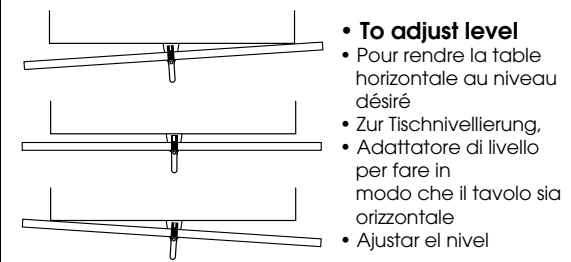

Use with any Magma Rectangular Grill (except 12" x 24" grills) Single Mount “SM” Tables & Cleaning Stations

**Standard Duty**

Adapter for use with 1-1/8" rails only

**Fits Oversize Size Round Rails 1-1/8" or 1-1/4"** (28.5\*mm or 32mm)

Attaches to horizontal round rails and features two way angle adjustment for perfect horizontal leveling. Made of 18-8 stainless steel and 356 anodized aluminum, it quickly detaches without tools for compact storage leaving no hardware on the rail. Also great for mounting solar panels, fish finders, or just about anything else.

*\*1-1/8" plastic rail adapter not for use on grills larger than 9" x 18". Use T10-585 1-1/8" "Dual" Horizontal Rail Mount.*

- F** MONTURE POUR RAMPE CYLINDRIQUE POUR TABLE A MONTURE-SIMPLE (SM)  
Se fixe aux rampes cylindriques horizontales ; présente un dispositif de réglage d'inclinaison bidirectionnel pour la mise à niveau horizontale. Construite en acier inoxydable 18-8 et aluminium anodisé 356, elle se fixe et se détache facilement sans outils.
- D** HALTERUNGEN FÜR RUNDE RELING FÜR TRANCHIERTISCH EINZEL-HALTERUNG (SM)  
Wird an horizontaler runder Reling befestigt. Zweifach verstellbar zum horizontalen Balancieren. Aus rostfreiem 18-8 Stahl und anodisiertem 356 Aluminium. Läßt sich leicht ohne Werkzeuge montieren und demontieren.
- I** MONTATURA A BATTAGLIOLA ROTONDA PER TAVOLI SEMPLICY-MONTATURA (SM)  
È montato ad una battagliola circolare orizzontale e presenta due possibili angolazioni per il livellamento orizzontale. Fatto in acciaio inossidabile 18-8 e alluminio anodizzato 356 è facilmente montabile senza attrezzi.
- E** MONTAJE DE BARANDA PARA MESA MONTAJE SIMPLE (SM)  
Se monta a una baranda horizontal redonda y tiene dos ajustes de ángulo para regular el nivel horizontal. Hecho de acero inoxidable 18-8 y aluminio anodizado 356, se coloca y remueve fácilmente sin herramientas.