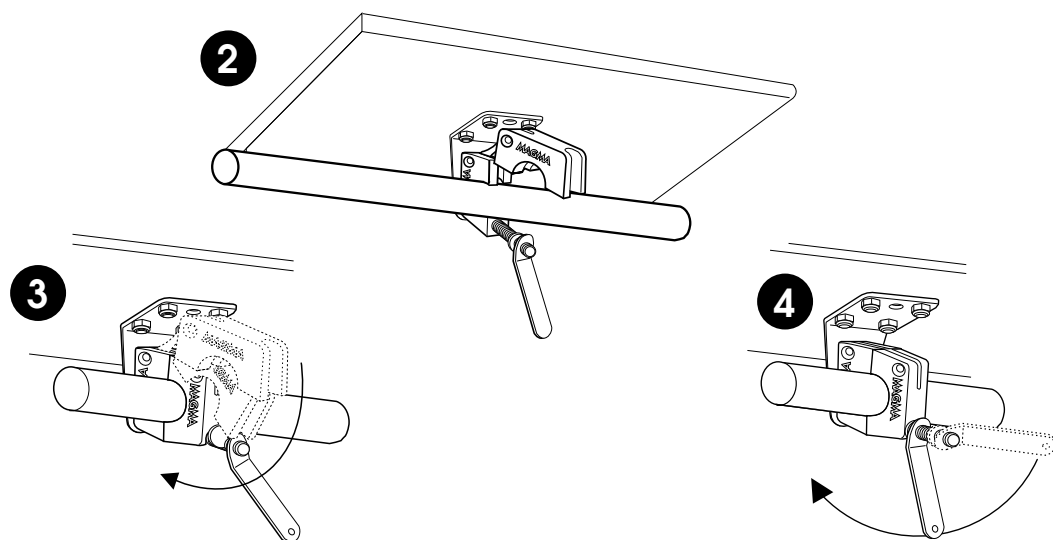

Use with any Magma Rectangular Grill (except 12" x 24" grills) Single Mount “SM” Tables & Cleaning Stations

Standard Duty

Fits Large Size Round Rails

1-1/2" (38mm)

Attaches to horizontal round rails and features two way angle adjustment for perfect horizontal leveling. Made of 18-8 stainless steel and 356 anodized aluminum, it quickly detaches without tools for compact storage leaving no hardware on the rail. Also great for mounting solar panels, fish finders, or just about anything else.

- F** MONTURE POUR RAMPE CYLINDRIQUE POUR TABLE A MONTURE-SIMPLE (SM)
Se fixe aux rampes cylindriques horizontales ; présente un dispositif de réglage d'inclinaison bidirectionnel pour la mise à niveau horizontale. Construite en acier inoxydable 18-8 et aluminium anodisé 356, elle se fixe et se détache facilement sans outils.
- D** HALTERUNGEN FÜR RUNDE RELING FÜR TRANCHIERTISCH EINZEL-HALTERUNG (SM)
Wird an horizontaler runder Relling befestigt. Zweifach verstellbar zum horizontalen Balancieren. Aus rostfreiem 18-8 Stahl und anodisiertem 356 aluminium. Läßt sich leicht ohne Werkzeuge montieren und demonstieren.
- I** MONTATURA A BATTAGLIOLA ROTONDA PER TAVOLI SEMPLICY-MONTATURA (SM)
È montato ad una battagliola circolare orizzontale e presenta due possibili angolazioni per il livellamento orizzontale. Fatto in acciaio inossidabile 18-8 e alluminio anodizzato 356 è facilmente montabile senza attrezzi.
- E** MONTAJE DE BARANDA PARA MESA MONTAJE SIMPLE (SM)
Se monta a una baranda horizontal redonda y tiene dos ajustes de ángulo para regular el nivel horizontal. Hecho de acero inoxidable 18-8 y aluminio anodizado 356, se coloca y remueve fácilmente sin herramientas.