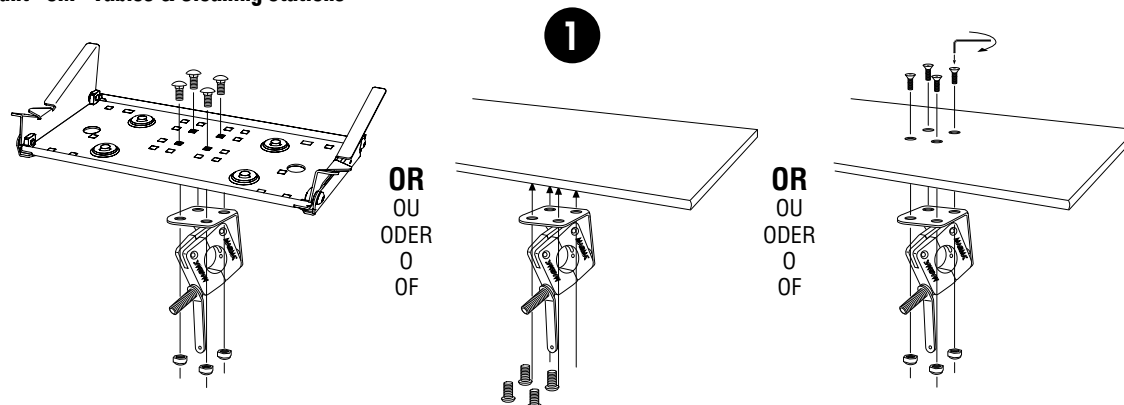

Use with any Magma Rectangular Grill (except 12" x 24" grills) Single Mount “SM” Tables & Cleaning Stations

Standard Duty

Fits Large Size Round Rails

1-1/2" (38mm)

Attaches to horizontal round rails and features two way angle adjustment for perfect horizontal leveling. Made of 18-8 stainless steel and 356 anodized aluminum, it quickly detaches without tools for compact storage leaving no hardware on the rail. Also great for mounting solar panels, fish finders, or just about anything else.

- F** MONTURE POUR RAMPE CYLINDRIQUE POUR TABLE A MONTURE-SIMPLE (SM)
Se fixe aux rampes cylindriques horizontales ; présente un dispositif de réglage d'inclinaison bidirectionnel pour la mise à niveau horizontale. Construite en acier inoxydable 18-8 et aluminium anodisé 356, elle se fixe et se détache facilement sans outils.
- D** HALTERUNGEN FÜR RUNDE RELING FÜR TRANCHIERTISCH EINZEL-HALTERUNG (SM)
Wird an horizontaler runder Relling befestigt. Zweifach verstellbar zum horizontalen Balancieren. Aus rostfreiem 18-8 Stahl und anodisiertem 356 aluminium. Läßt sich leicht ohne Werkzeuge montieren und demonstieren.
- I** MONTATURA A BATTAGLIOLA ROTONDA PER TAVOLI SEMPLICY-MONTATURA (SM)
È montato ad una battagliola circolare orizzontale e presenta due possibili angolazioni per il livellamento orizzontale. Fatto in acciaio inossidabile 18-8 e alluminio anodizzato 356 è facilmente montabile senza attrezzi.
- E** MONTAJE DE BARANDA PARA MESA MONTAJE SIMPLE (SM)
Se monta a una baranda horizontal redonda y tiene dos ajustes de ángulo para regular el nivel horizontal. Hecho de acero inoxidable 18-8 y aluminio anodizado 356, se coloca y remueve fácilmente sin herramientas.