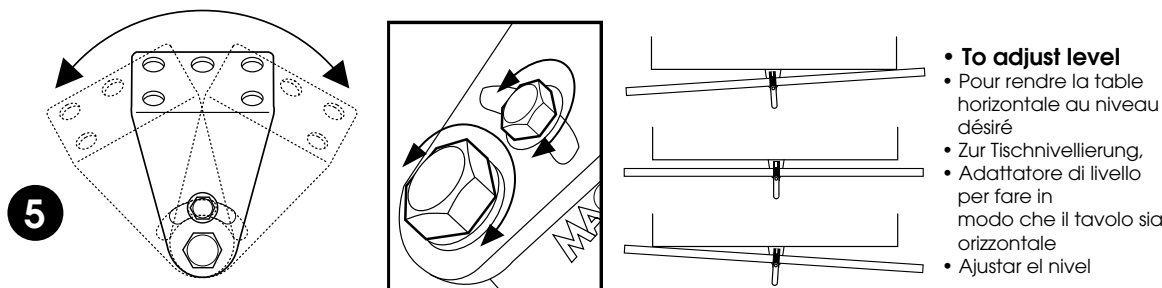

Use with any Magma Rectangular Grill (except 12" x 24" grills) Single Mount “SM” Tables & Cleaning Stations

Standard Duty

Fits Large Size Round Rails

1-1/2" (38mm)

Attaches to horizontal round rails and features two way angle adjustment for perfect horizontal leveling. Made of 18-8 stainless steel and 356 anodized aluminum, it quickly detaches without tools for compact storage leaving no hardware on the rail. Also great for mounting solar panels, fish finders, or just about anything else.

- F** MONTURE POUR RAMPE CYLINDRIQUE POUR TABLE A MONTURE-SIMPLE (SM)
Se fixe aux rampes cylindriques horizontales ; présente un dispositif de réglage d'inclinaison bidirectionnel pour la mise à niveau horizontale. Construite en acier inoxydable 18-8 et aluminium anodisé 356, elle se fixe et se détache facilement sans outils.
- D** HALTERUNGEN FÜR RUNDE RELING FÜR TRANCHIERTISCH EINZEL-HALTERUNG (SM)
Wird an horizontaler runder Relling befestigt. Zweifach verstellbar zum horizontalen Balancieren. Aus rostfreiem 18-8 Stahl und anodisiertem 356 aluminium. Läßt sich leicht ohne Werkzeuge montieren und demonstieren.
- I** MONTATURA A BATTAGLIOLA ROTONDA PER TAVOLI SEMPLICY-MONTATURA (SM)
È montato ad una battagliola circolare orizzontale e presenta due possibili angolazioni per il livellamento orizzontale. Fatto in acciaio inossidabile 18-8 e alluminio anodizzato 356 è facilmente montabile senza attrezzi.
- E** MONTAJE DE BARANDA PARA MESA MONTAJE SIMPLE (SM)
Se monta a una baranda horizontal redonda y tiene dos ajustes de ángulo para regular el nivel horizontal. Hecho de acero inoxidable 18-8 y aluminio anodizado 356, se coloca y remueve fácilmente sin herramientas.