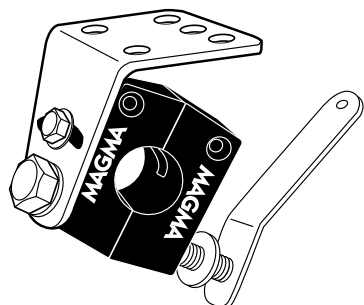

Use with any Magma Rectangular Grill (except 12" x 24" grills) Single Mount “SM” Tables & Cleaning Stations

Standard Duty

Fits Large Size Round Rails

1-1/2" (38mm)

Attaches to horizontal round rails and features two way angle adjustment for perfect horizontal leveling. Made of 18-8 stainless steel and 356 anodized aluminum, it quickly detaches without tools for compact storage leaving no hardware on the rail. Also great for mounting solar panels, fish finders, or just about anything else.

- F** MONTURE POUR RAMPE CYLINDRIQUE POUR TABLE A MONTURE-SIMPLE (SM)
Se fixe aux rampes cylindriques horizontales ; présente un dispositif de réglage d'inclinaison bidirectionnel pour la mise à niveau horizontale. Construite en acier inoxydable 18-8 et aluminium anodisé 356, elle se fixe et se détache facilement sans outils.
- D** HALTERUNGEN FÜR RUNDE RELING FÜR TRANCHIERTISCH EINZEL-HALTERUNG (SM)
Wird an horizontaler runder Relling befestigt. Zweifach verstellbar zum horizontalen Balancieren. Aus rostfreiem 18-8 Stahl und anodisiertem 356 aluminium. Läßt sich leicht ohne Werkzeuge montieren und demonstieren.
- I** MONTATURA A BATTAGLIOLA ROTONDA PER TAVOLI SEMPLICY-MONTATURA (SM)
È montato ad una battagliola circolare orizzontale e presenta due possibili angolazioni per il livellamento orizzontale. Fatto in acciaio inossidabile 18-8 e alluminio anodizzato 356 è facilmente montabile senza attrezzi.
- E** MONTAJE DE BARANDA PARA MESA MONTAJE SIMPLE (SM)
Se monta a una baranda horizontal redonda y tiene dos ajustes de ángulo para regular el nivel horizontal. Hecho de acero inoxidable 18-8 y aluminio anodizado 356, se coloca y remueve fácilmente sin herramientas.