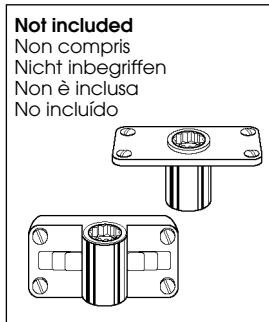

Fits Tempress Fish-On® and Roberts Rod Holder Sockets

Tempress & Fish-On are registered Trademarks of Tempress, Inc.
Roberts is a registered Trademark of Attwood, Inc.

These rod holder mounts fit the popular Tempress Fish-on® and many other socket type rod holder mounts. They allow the "Marine Kettle"® to be locked in 12 different positions and quickly disconnects for easy storage without tools. Rod holder sockets not included.

18-8 stainless steel

- F** MONTANT DE TIGE TYPE FISH-ON® POUR "MARINE KETTLE"™ BARBECUE
Ce montant en acier inoxydable 18-8 est compatible avec les socles de maintien de lignes de type "Fish-On"™. Autorise les rotations et permet de régler le niveau. Elle se détache rapidement et sans outil pour un rangement facile.
- D** FISH-ON® HALTERUNG FÜR ANGELRUTENHALTER FÜR "MARINE KETTLE"™ BARBEQUE-GRILL
Dieser Halterung aus rostfreiem 18-8 Stahl paßt in die populären "Fish-On"™- Halter-Hülsen für Angelruten. Höhen-und Seitenverstellbar. Leichte Demontage ohne Werkzeuge für kompakte Verstauung.
- I** FISH-ON® MONTATURA PER PRESA ESCHE PER PESCI PER "MARINE KETTLE"™ BARBECUE
Questa montatura in acciaio inossidabile 18-8 può essere inserita nelle presa modello reggi asta "Fish-On"™. Può essere aggiustata in altezza e posizionata per rotazione. Si smonta facilmente senza bisogno di attrezzi ed e' facile da stivare.
- E** FISH-ON® MONTAJE PARA SOPORTES DE VARILLAS DE PESCAR PARA "MARINE KETTLE"™ BARBACOA
Este montaje de acero inoxidable 18-8 se ajusta dentro del popular soporte de tipo varilla "Fish-On"™. Este permite ajustar el nivel y rotarlo a 12 posiciones. Se desconecta rápidamente sin herramientas para su fácil almacenaje.