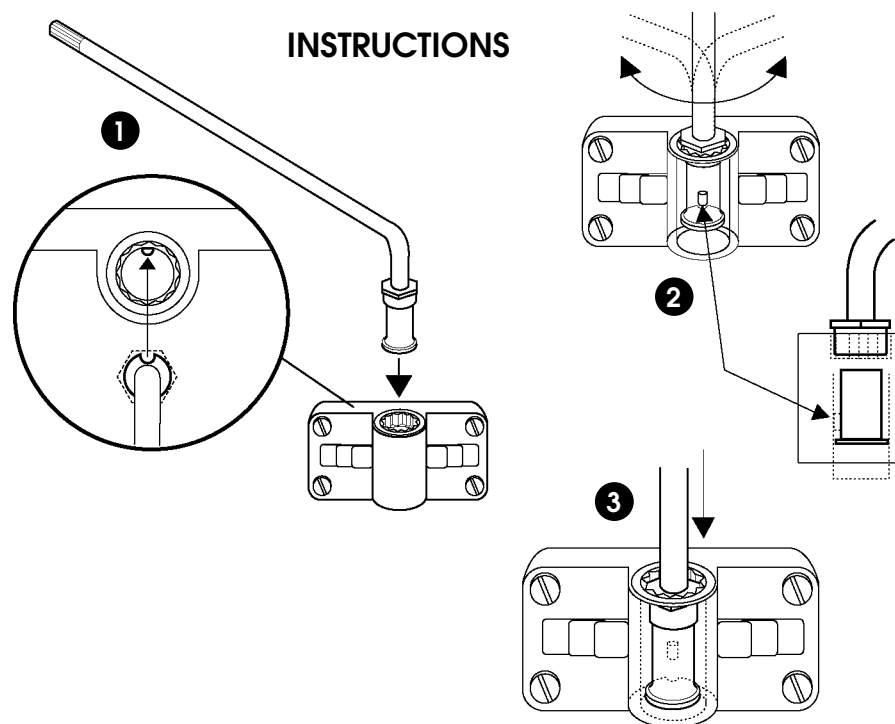

INSTRUCTIONS

- **Level adjuster included with grill. See grill owners manual for installation.**
- Régler le niveau. Inclus avec le barbecue. Voir les instructions d'assemblage dans le manuel du propriétaire du barbecue.
- Nivellierung. Für Barbeque-Grill mitgeliefert. Siehe Barbeque-Grill Handbuch für Installationsanweisungen.
- Adattatore di livello. Incluso con il barbecue. Vedere manuale del barbecue per l'istallazione.
- Ajustador de nivel incluido con la barbacoa. Ver el manual del comprador de la barbacoa para su instalación.