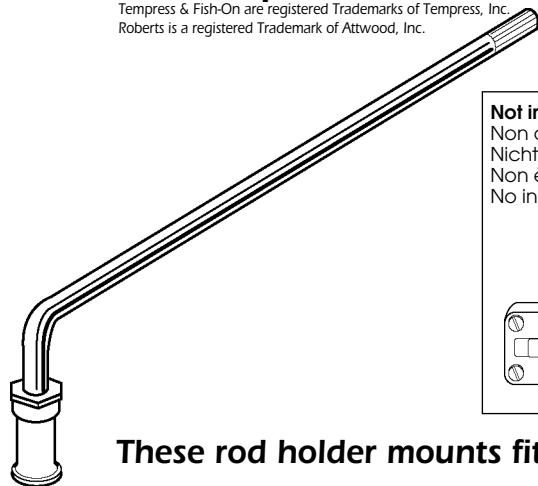

Fits Tempress Fish-On® and Roberts Rod Holder Sockets

Tempress & Fish-On are registered Trademarks of Tempress, Inc.
Roberts is a registered Trademark of Attwood, Inc.

These rod holder mounts fit the popular Tempress Fish-on® and many other socket type rod holder mounts. They allow the "Marine Kettle"® to be locked in 12 different positions and quickly disconnects for easy storage without tools. Rod holder sockets not included.

18-8 stainless steel

- F** MONTANT DE TIGE TYPE FISH-ON® POUR "MARINE KETTLE"™ BARBECUE
Ce montant en acier inoxydable 18-8 est compatible avec les socles de maintien de lignes de type "Fish-On"™. Autorise les rotations et permet de régler le niveau. Elle se détache rapidement et sans outil pour un rangement facile.
- D** FISH-ON® HALTERUNG FÜR ANGELRUTENHALTER FÜR "MARINE KETTLE"™ BARBEQUE-GRILL
Dieser Halterung aus rostfreiem 18-8 Stahl paßt in die populären "Fish-On"™- Halter-Hülsen für Angelruten. Höhen-und Seitenverstellbar. Leichte Demontage ohne Werkzeuge für kompakte Verstauung.
- I** FISH-ON® MONTATURA PER PRESA ESCHE PER PESCI PER "MARINE KETTLE"™ BARBECUE
Questa montatura in acciaio inossidabile 18-8 può essere inserita nelle presa modello reggi asta "Fish-On"™. Può essere aggiustata in altezza e posizionata per rotazione. Si smonta facilmente senza bisogno di attrezzi ed e' facile da stivare.
- E** FISH-ON® MONTAJE PARA SOPORTES DE VARILLAS DE PESCAR PARA "MARINE KETTLE"™ BARBACOA
Este montaje de acero inoxidable 18-8 se ajusta dentro del popular soporte de tipo varilla "Fish-On"™. Este permite ajustar el nivel y rotarlo a 12 posiciones. Se desconecta rápidamente sin herramientas para su fácil almacenaje.