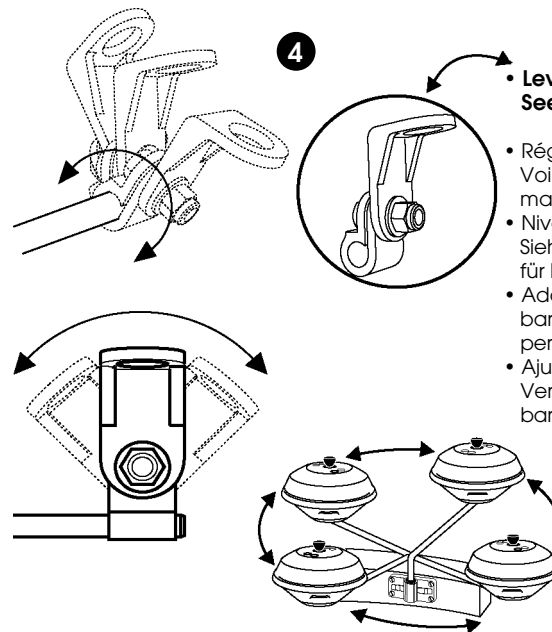

INSTRUCTIONS

- **Level adjuster included with grill. See grill owners manual for installation.**
- Régler le niveau. Inclus avec le barbecue. Voir les instructions d'assemblage dans le manuel du propriétaire du barbecue.
- Nivellierung. Für Barbeque-Grill mitgeliefert. Siehe Barbeque-Grill Handbuch für Installationsanweisungen.
- Adattatore di livello. Incluso con il barbecue. Vedere manuale del barbecue per l'istallazione.
- Ajustador de nivel incluido con la barbacoa. Ver el manual del comprador de la barbacoa para su instalación.