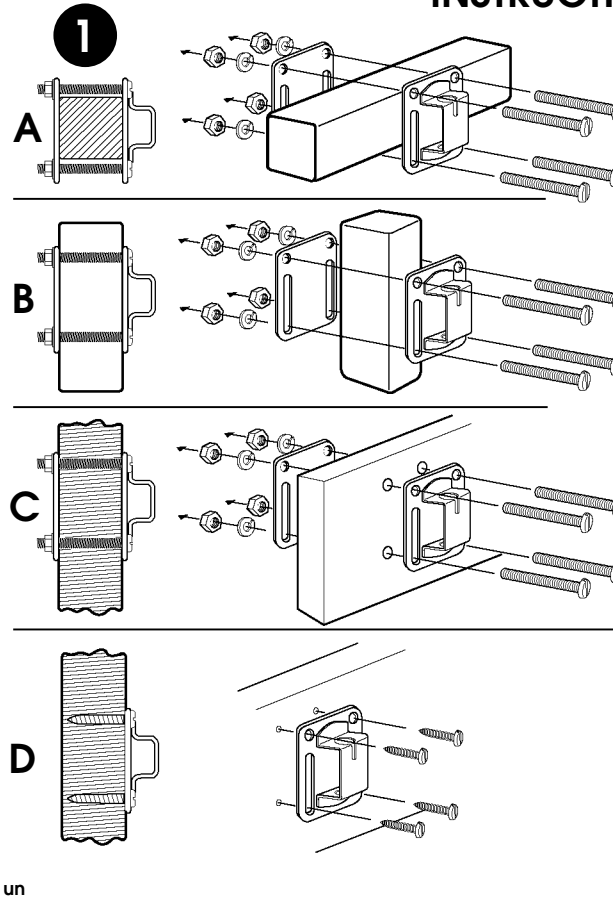

INSTRUCTIONS

• Level adjuster included with grill. See grill owners manual for installation.

• Régler le niveau. Inclus avec le barbecue. Voir les instructions d'assemblage dans le manuel du propriétaire du barbecue.

• Nivellierung. Für Barbeque-Grill mitgeliefert. Siehe Barbeque-Grill Handbuch für Installationsanweisungen.

• Adattatore di livello. Incluso con il barbecue. Vedere manuale del barbecue per l'istalla.

• Ajustador de nivel incluido con la barbacoa. Ver el manual del comprador de la barbacoa para su instalación.