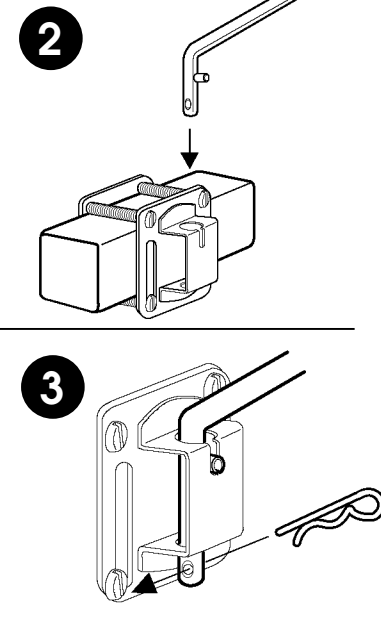

INSTRUCTIONS

• Level adjuster included with grill. See grill owners manual for installation.

• Régler le niveau. Inclus avec le barbecue. Voir les instructions d'assemblage dans le manuel du propriétaire du barbecue.

• Nivellierung. Für Barbeque-Grill mitgeliefert. Siehe Barbeque-Grill Handbuch für Installationsanweisungen.

• Adattatore di livello. Incluso con il barbecue. Vedere manuale del barbecue per l'istalla.

• Ajustador de nivel incluido con la barbacoa. Ver el manual del comprador de la barbacoa para su instalación.