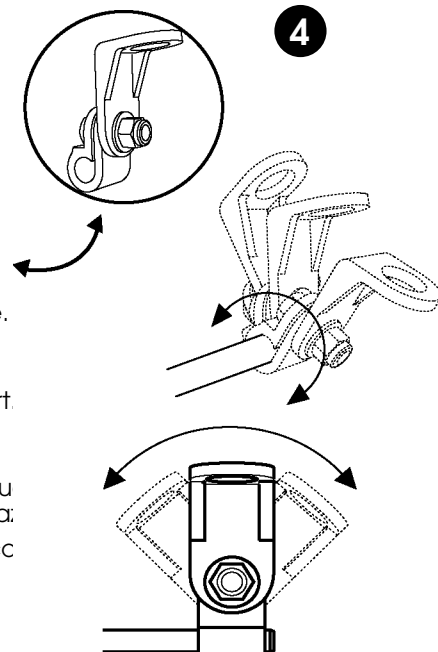

INSTRUCTIONS

• Level adjuster included with grill. See grill owners manual for installation.

• Régler le niveau. Inclus avec le barbecue. Voir les instructions d'assemblage dans le manuel du propriétaire du barbecue.

• Nivellierung. Für Barbeque-Grill mitgeliefert. Siehe Barbeque-Grill Handbuch für Installationsanweisungen.

• Adattatore di livello. Incluso con il barbecue. Vedere manuale del barbecue per l'istalla.

• Ajustador de nivel incluido con la barbacoa. Ver el manual del comprador de la barbacoa para su instalación.