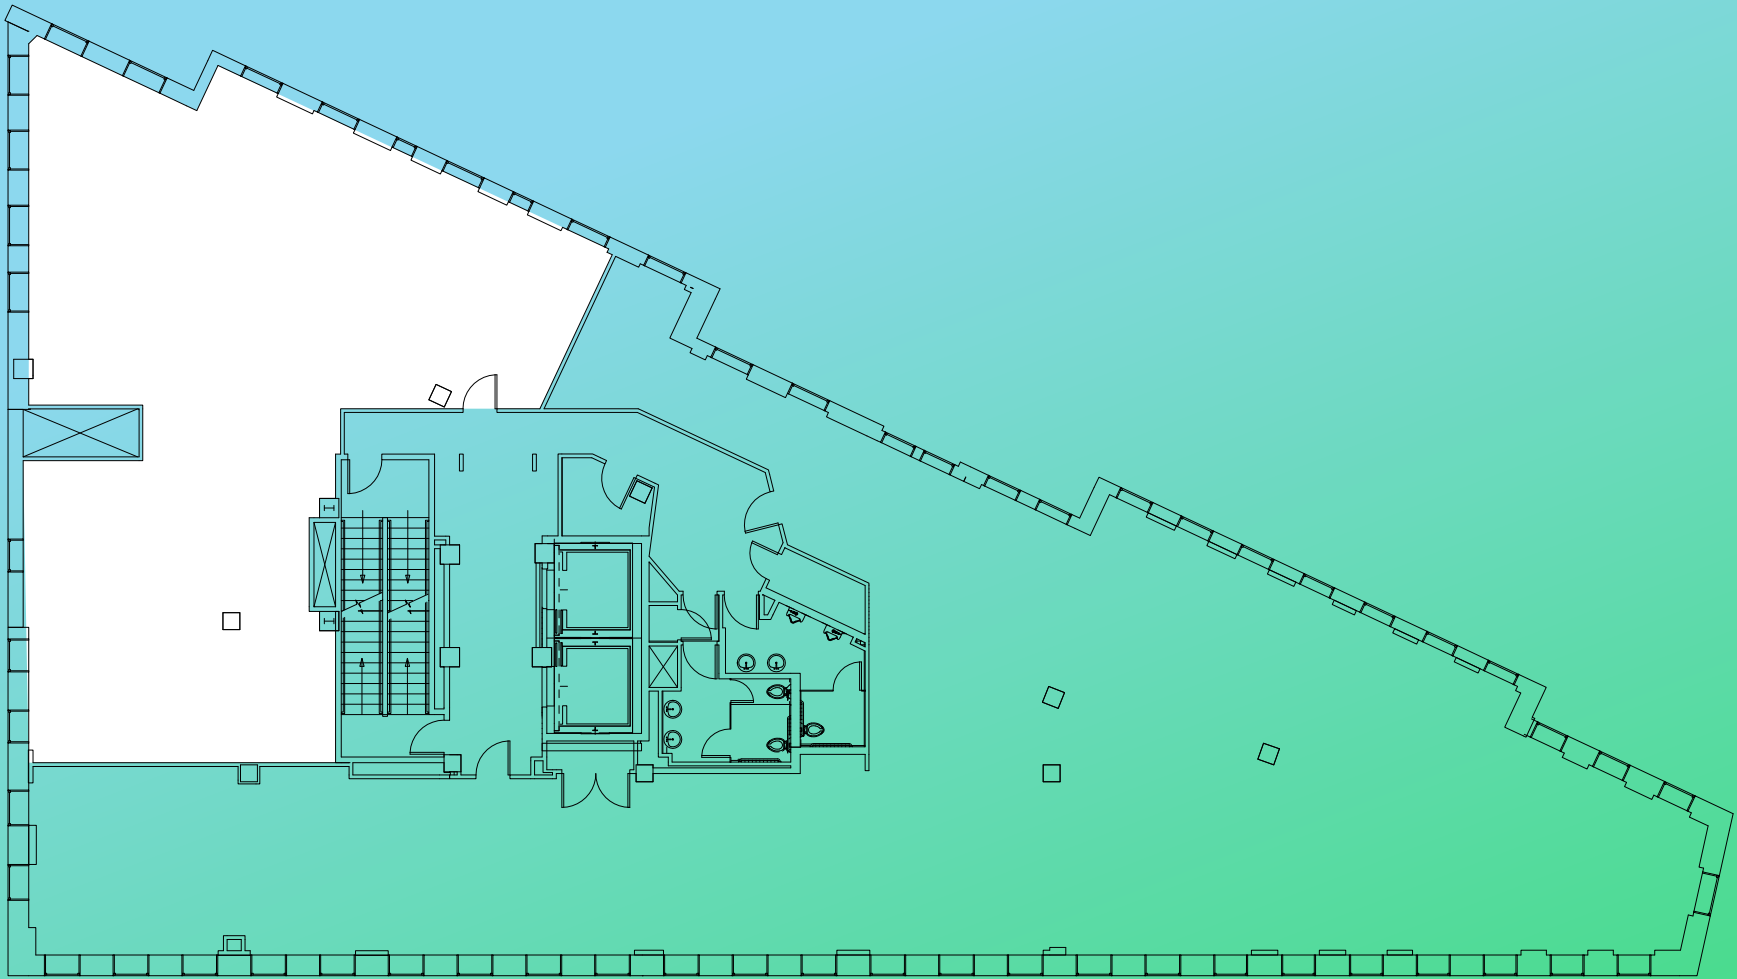

Dupont
Circle

1301

CONNECTICUT AVE

AVAILABILITY

CONNECTICUT AVE NW

1301

CONNECTICUT AVE

SUITE 800 | 2,787 RSF

1301

CONNECTICUT AVE

SUITE 750 | 2,613 RSF

1301

CONNECTICUT AVE

SUITE 501 | 1,928 RSF

1301

CONNECTICUT AVE