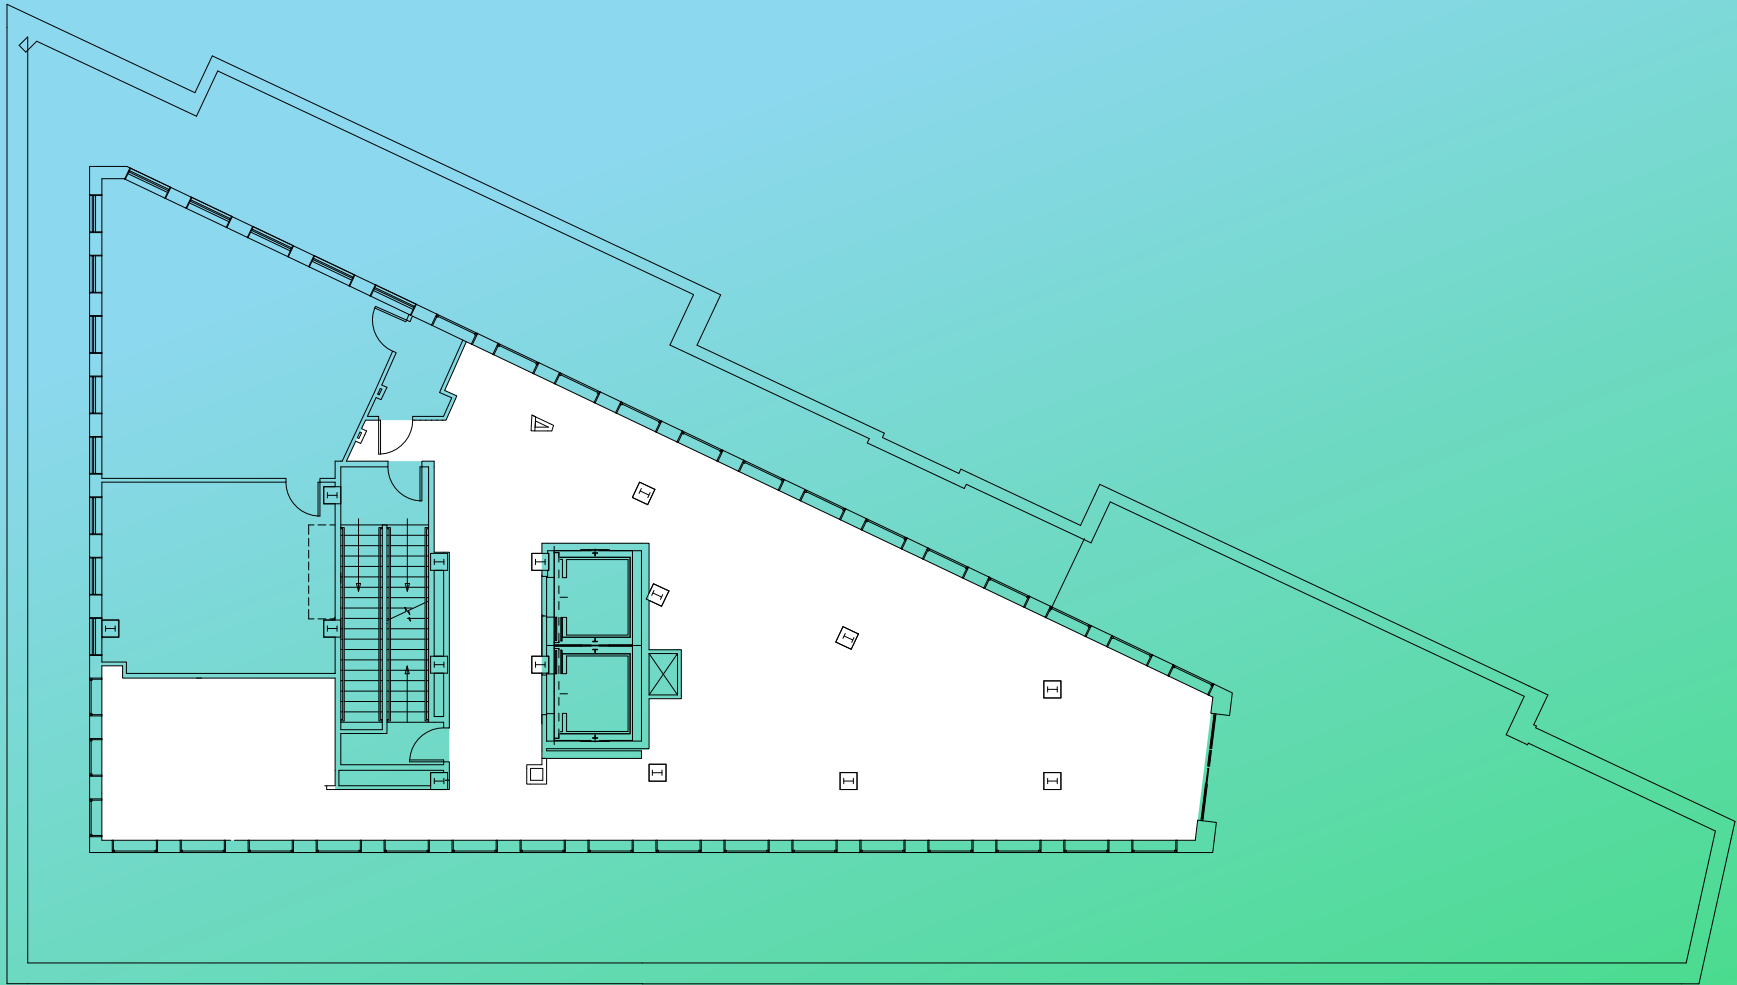

Dupont
Circle

1301

CONNECTICUT AVE

AVAILABILITY

CONNECTICUT AVE NW

1301

CONNECTICUT AVE

SUITE 800 | 2,787 RSF

1301

CONNECTICUT AVE

SUITE 750 | 2,613 RSF

1301

CONNECTICUT AVE

SUITE 501 | 1,928 RSF

1301

CONNECTICUT AVE