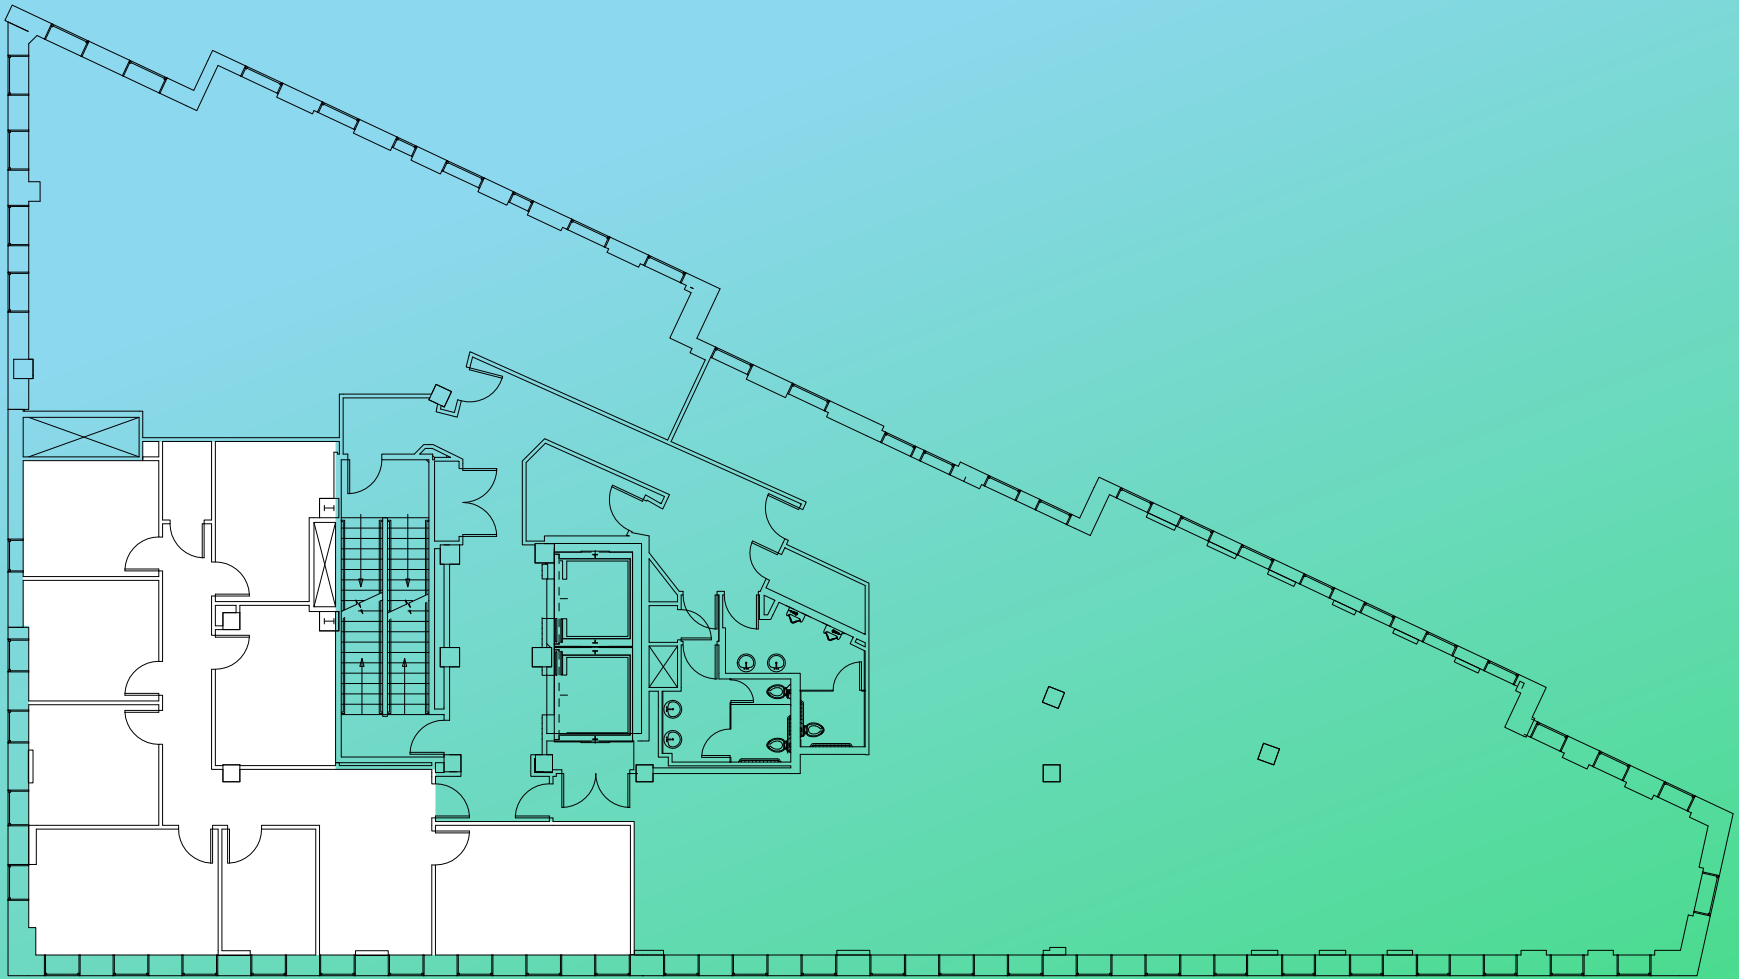

1301

CONNECTICUT AVE

SUITE 750 | 2,613 RSF

1301

CONNECTICUT AVE

SUITE 501 | 1,928 RSF

1301

CONNECTICUT AVE

SUITE 500 | 4,018 RSF

1301

CONNECTICUT AVE

SUITE 401 | 1,276 RSF

1301

CONNECTICUT AVE

SUITE 200 | 7,750 RSF

CONNECTICUT AVE