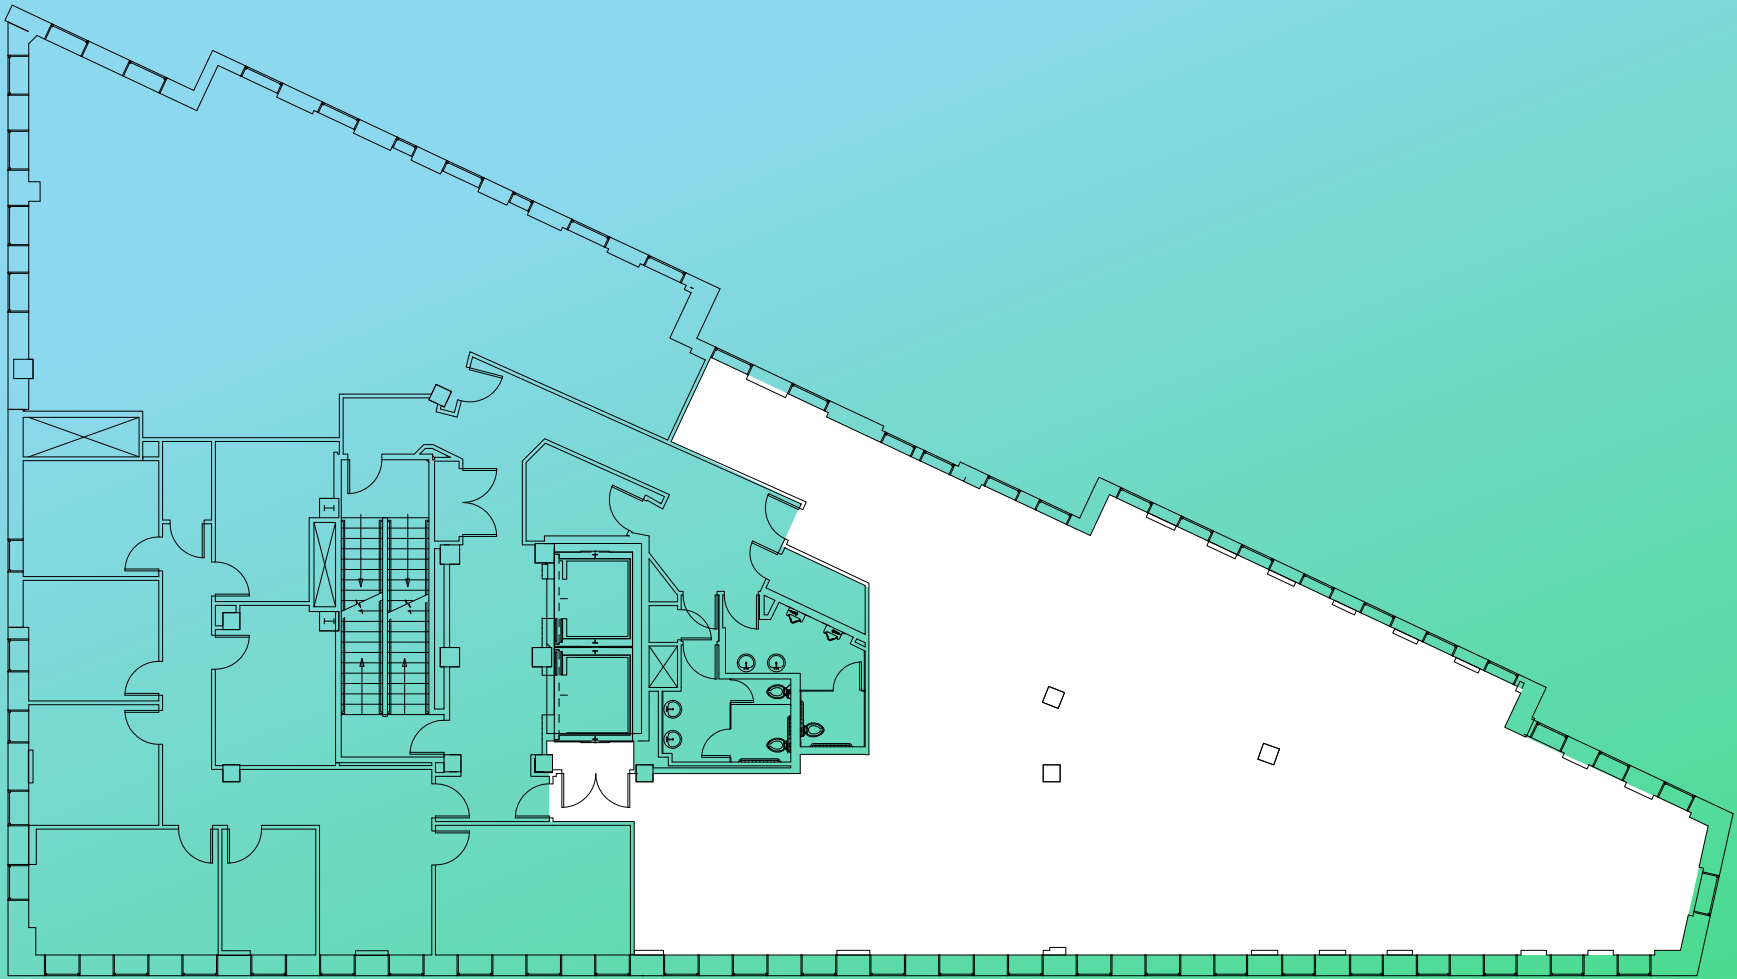

1301

CONNECTICUT AVE

SUITE 750 | 2,613 RSF

1301

CONNECTICUT AVE

SUITE 501 | 1,928 RSF

1301

CONNECTICUT AVE

SUITE 500 | 4,018 RSF

1301

CONNECTICUT AVE

SUITE 401 | 1,276 RSF

1301

CONNECTICUT AVE

SUITE 200 | 7,750 RSF

CONNECTICUT AVE