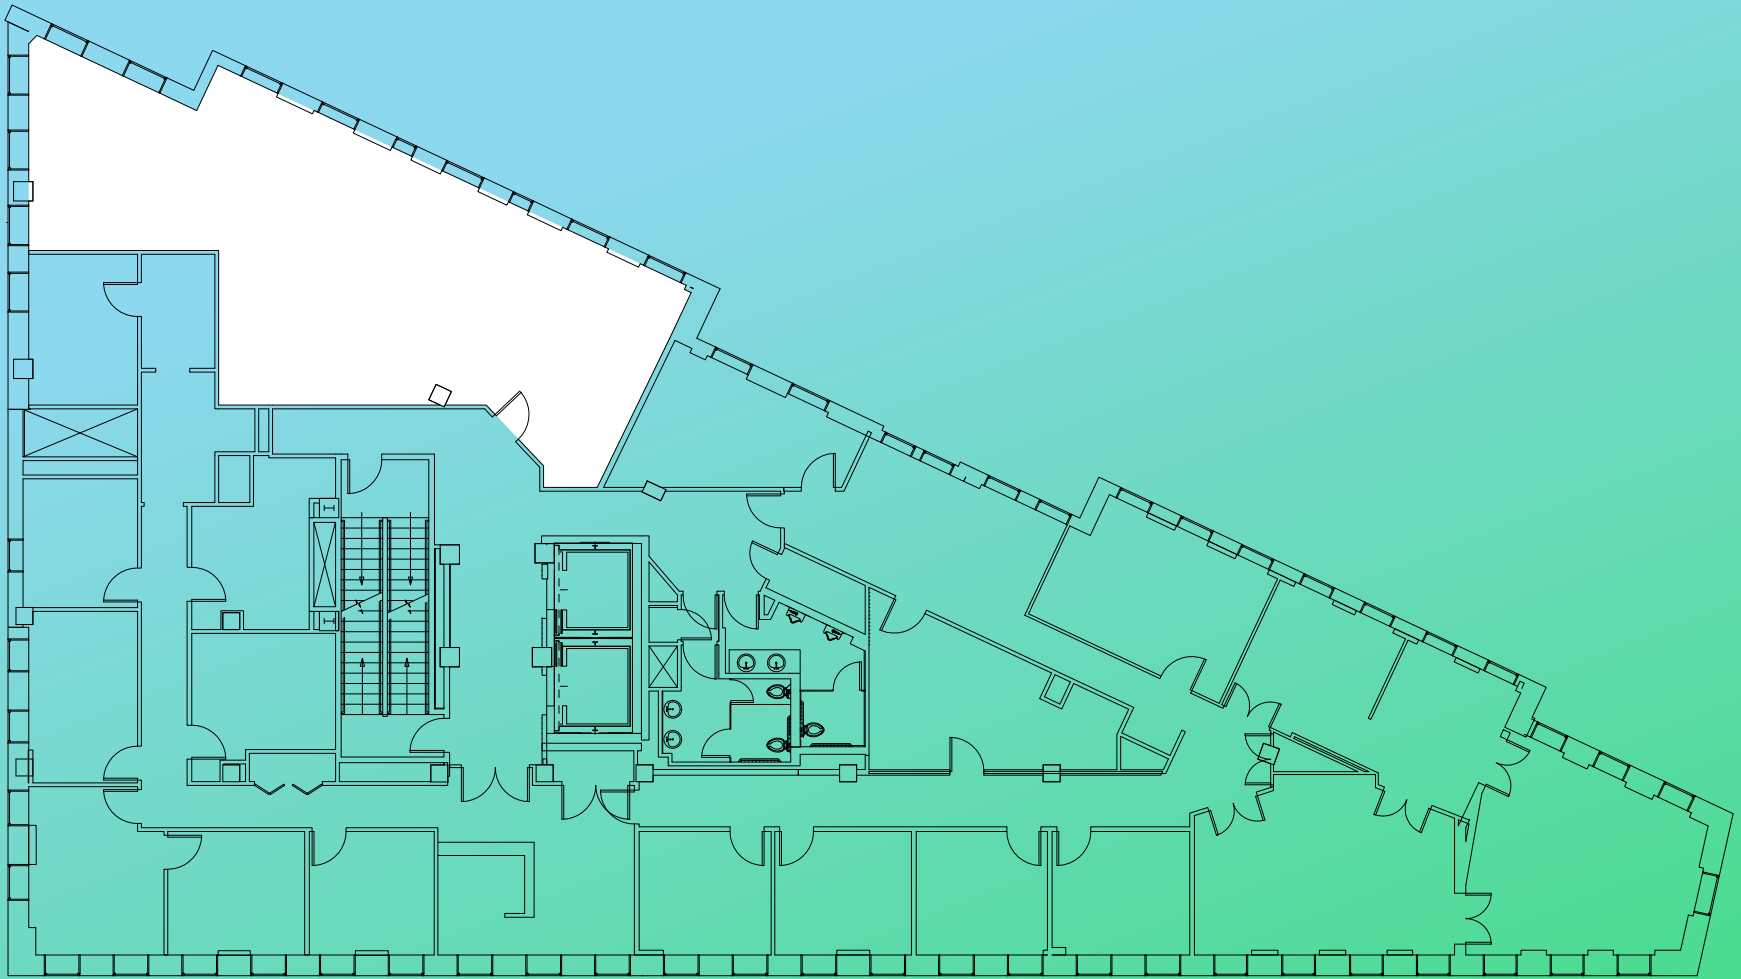

1301

CONNECTICUT AVE

SUITE 750 | 2,613 RSF

1301

CONNECTICUT AVE

SUITE 501 | 1,928 RSF

1301

CONNECTICUT AVE

SUITE 500 | 4,018 RSF

1301

CONNECTICUT AVE

SUITE 401 | 1,276 RSF

1301

CONNECTICUT AVE

SUITE 200 | 7,750 RSF

CONNECTICUT AVE