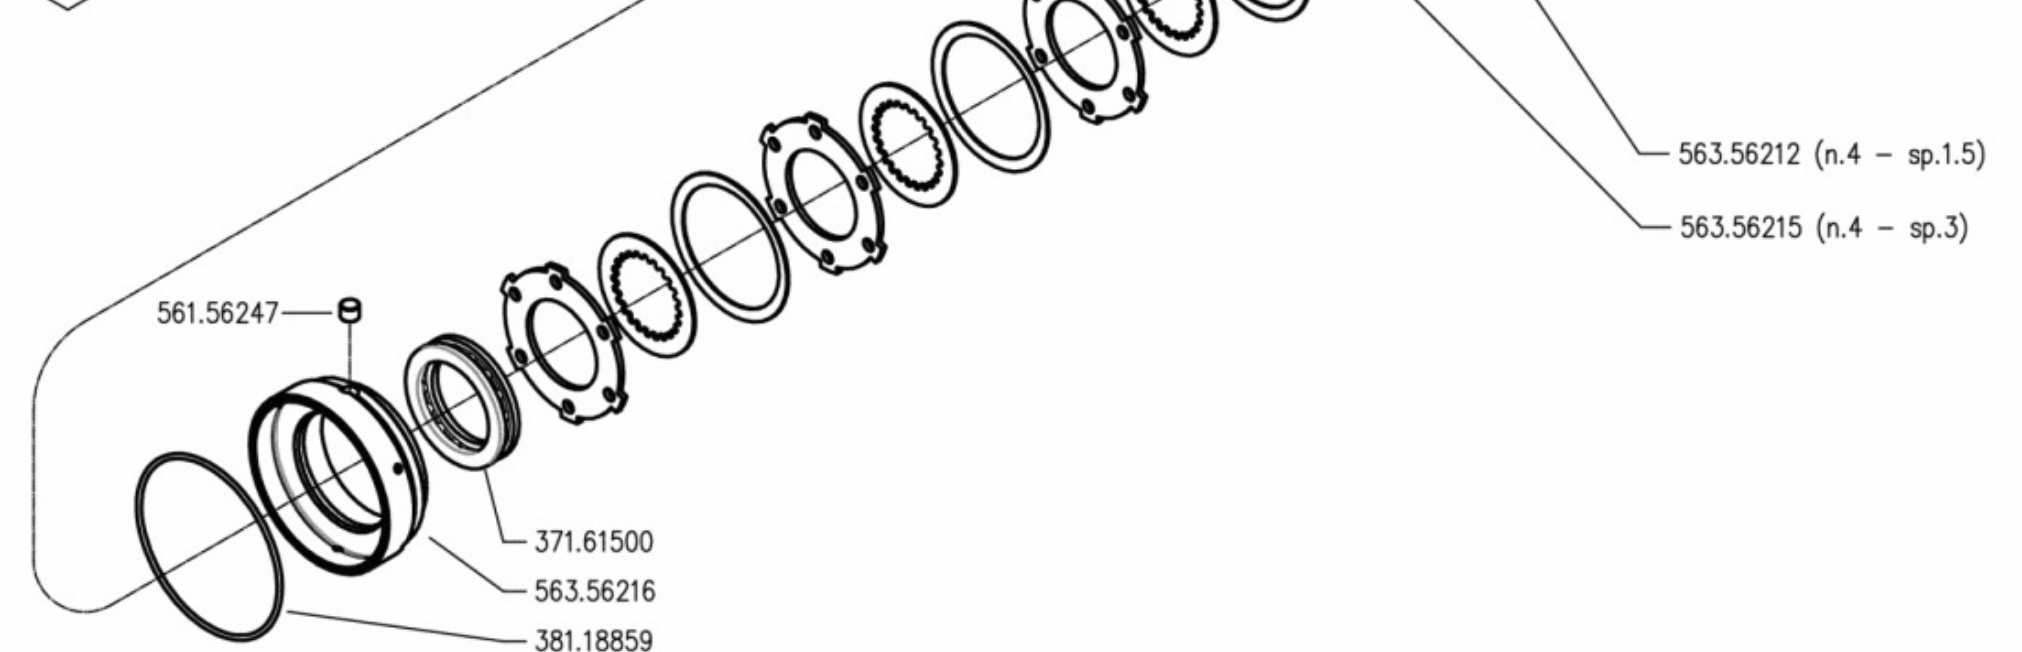

300 serie PS
PowerSafe®

CILINDRO E FRIZIONE POWERSAFE

CYLINDER AND POWERSAFE CLUTCH

CILINDRO Y EMBRAGUE POWERSAFE

CYLINDER ET EMBRAYAGE POWERSAFE

ZILINDER UND POWERSAFE KUPPLUNG

DALLA MACCHINA
DE LA MAGINA
DE LA MACHINA
FROM THE MACHINE
AB DER MASCHINE

N. _____

C01
05/2009

Rev.
0