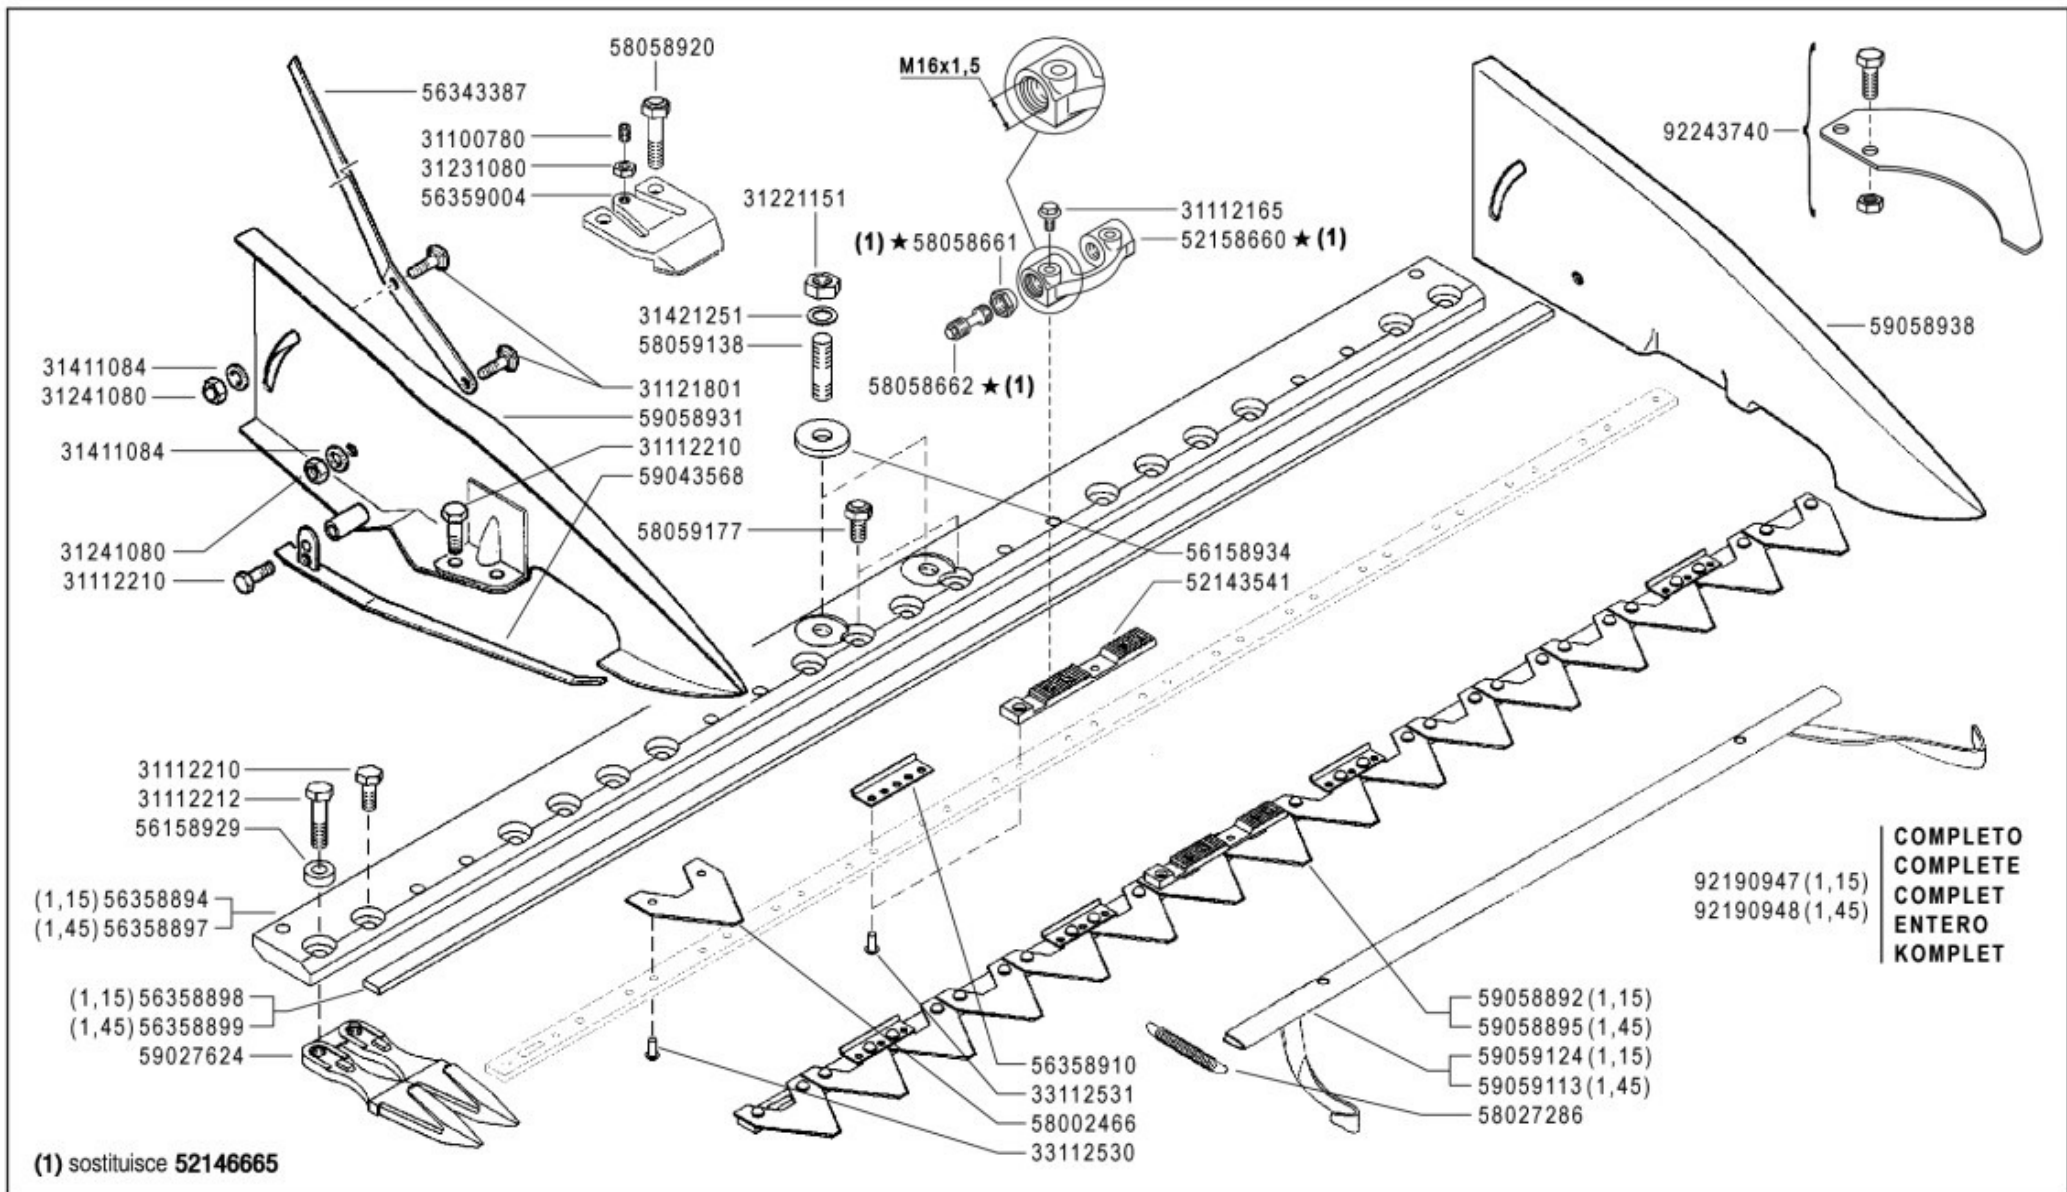

ATTREZZI ED ACCESSORI IMPLEMENTS AND ACCESSORIES OUTILS ET ACCESSOIRES APEROS Y ACCESORIOS ARBEITSGERÄTE UND ZUBEHÖR	600/700 serie 94	BARRA CENTRALE S.F. "1S"		12	Rev. 7	
			CUTTER BAR BARRA	BARRE MÄHBALKEN	11/2007		ZENNE