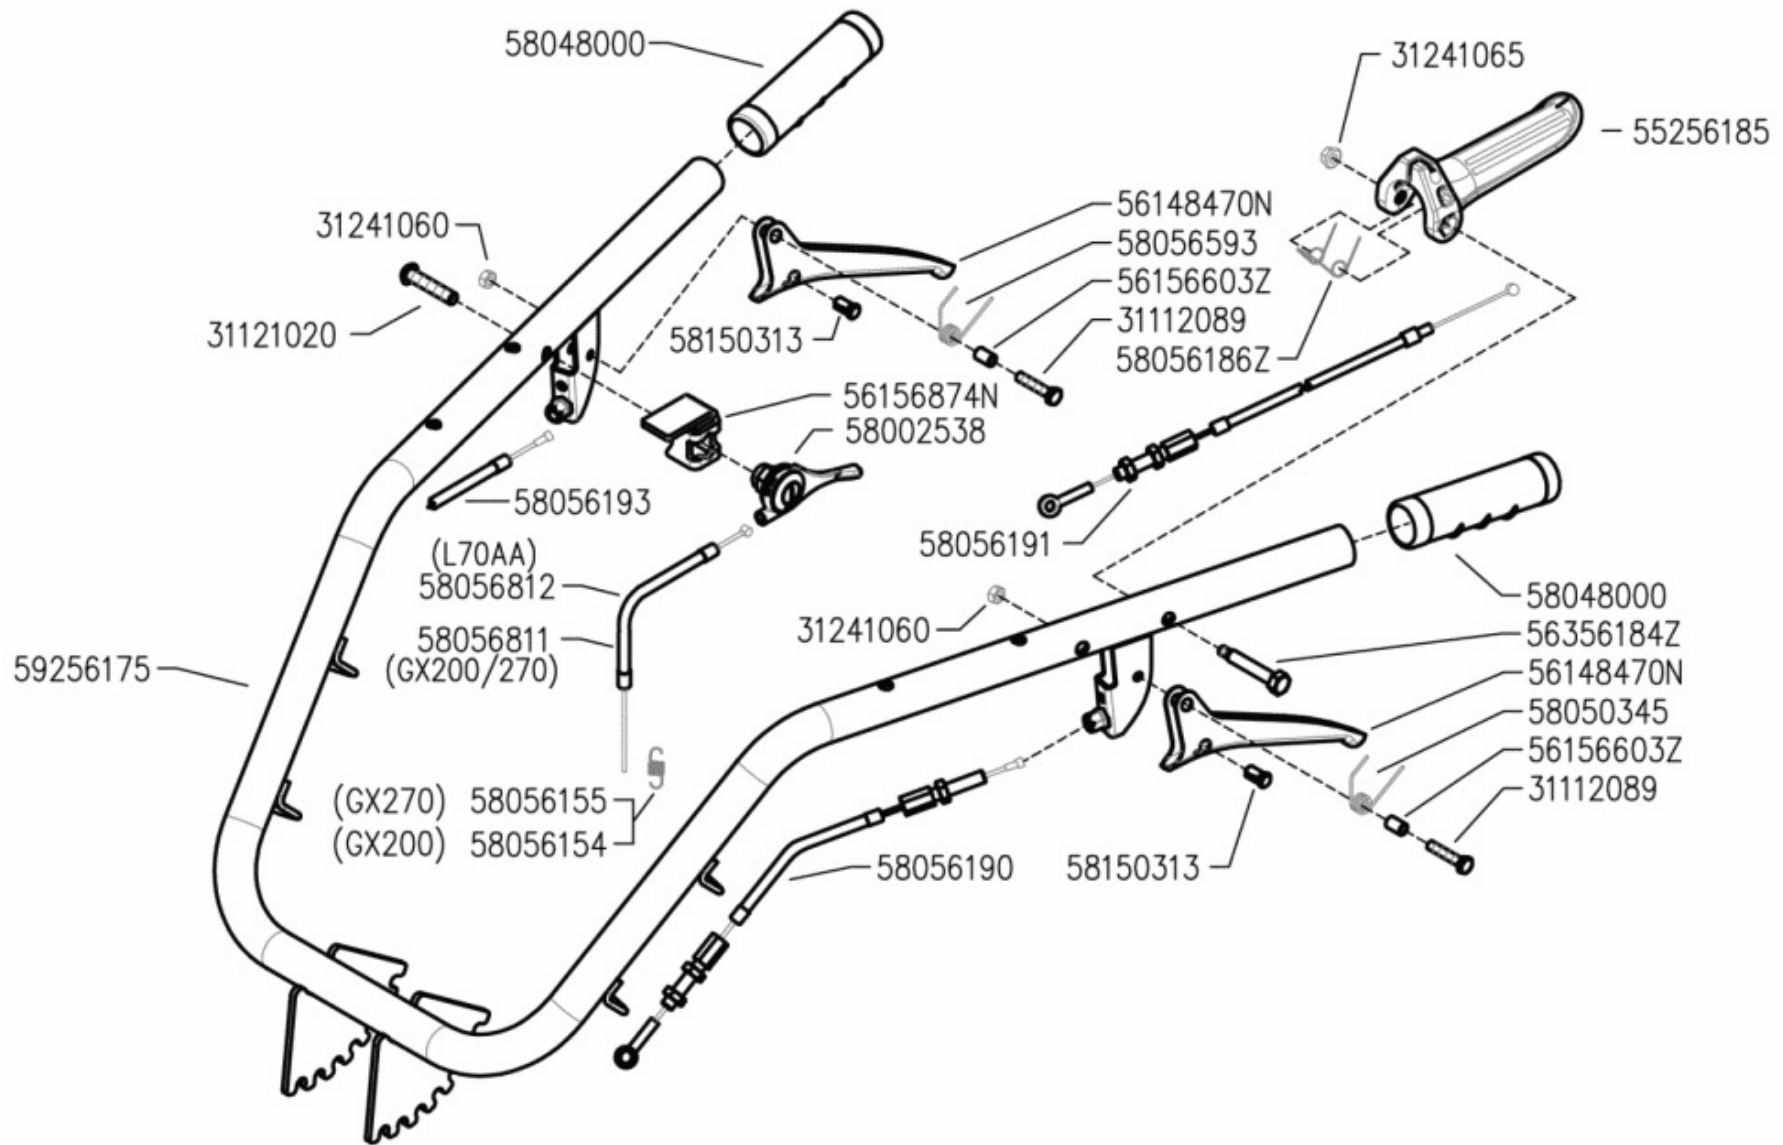

300 serie PS
PowerSafe®

HANDLEBAR
MANILLAR

MANUBRIO
(320-330)

MANCHERON
LINCHER

DALLA MACCHINA
DE LA MAQUINA
DE LA MACHINA
FROM THE MACHINE
AB DER MASCHINE

N.

K02

05/2009

Rev. 0

DITE.BCS - Scala 1:5