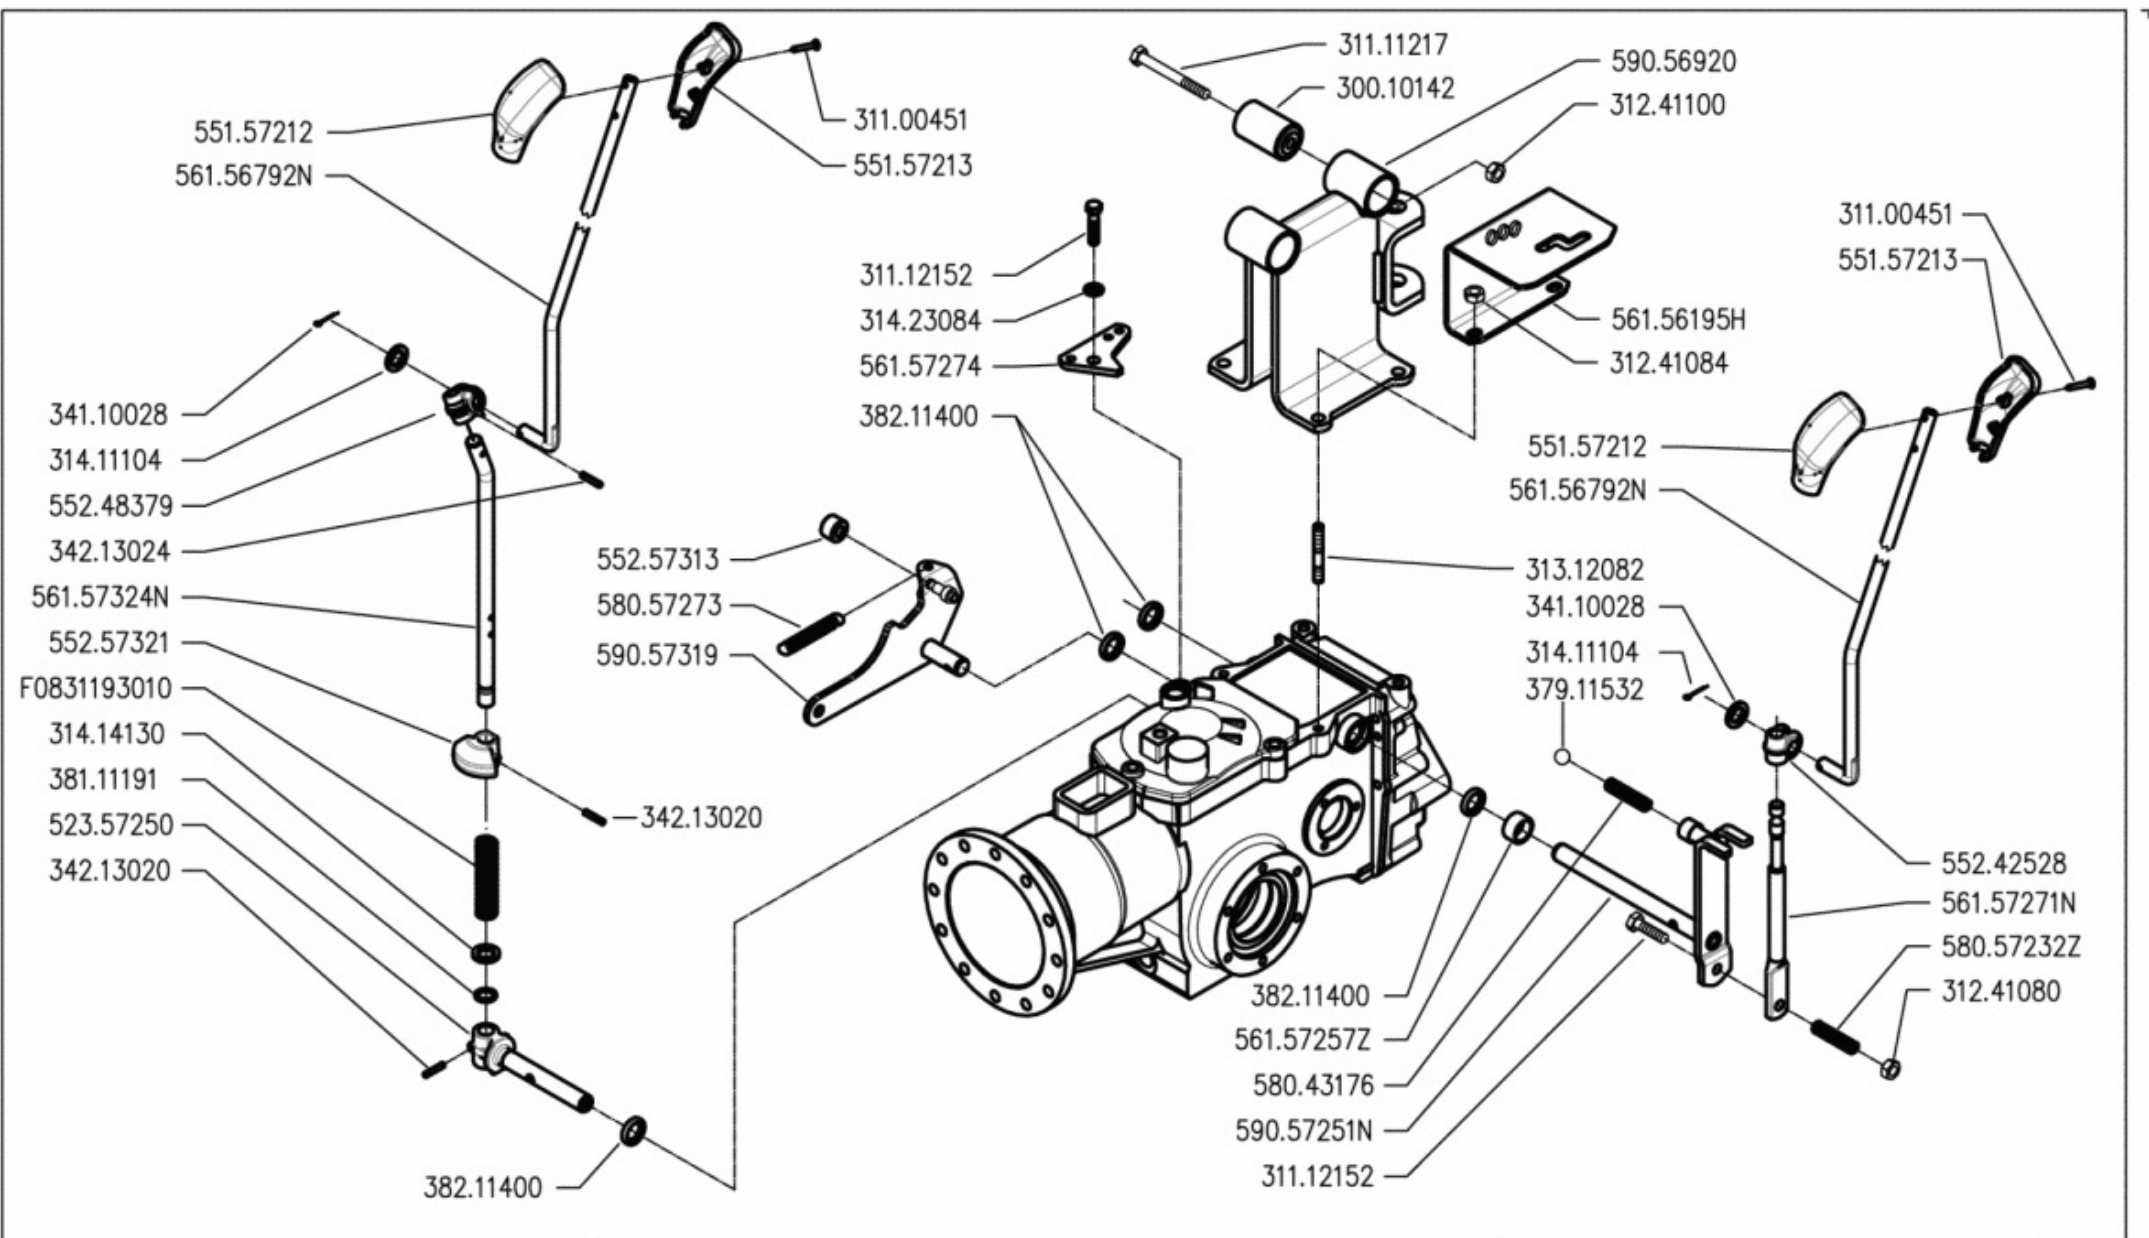

300 serie PS
PowerSafe®

CONTROLS
MANDOS

COMANDI
(320-330)

COMMANDES
ANTRIEBE

DALLA MACCHINA
DE LA MAQUINA
DE LA MACHINA
FROM THE MACHINE
AB DER MASCHINE

N.

M02	Rev. 0
05/2009	

DITE.BCS - Scala 1:6