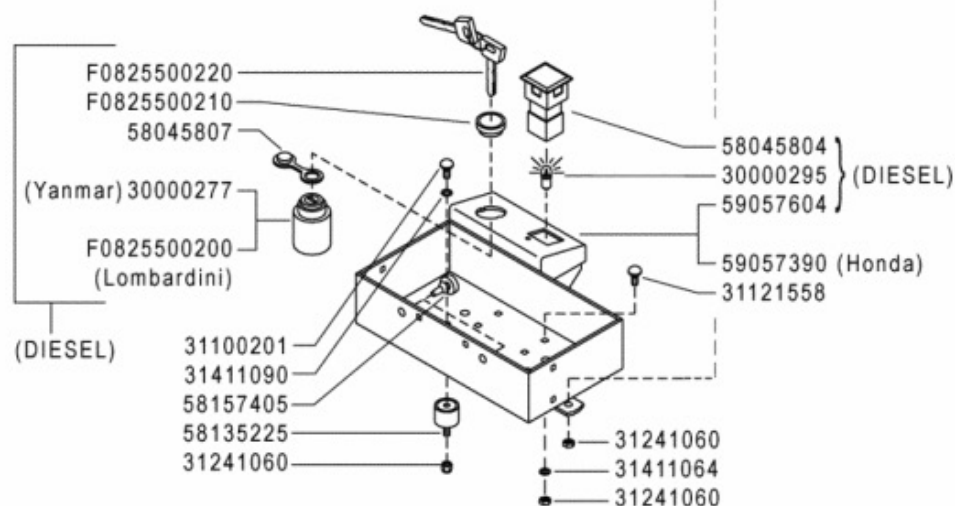

F0825500220
F0825500210
58045807
(Yanmar) 30000277
F0825500200
(Lombardini)
(DIESEL)
58045804
30000295
59057604
(DIESEL)
59057390 (Honda)
31121558
31100201
31411090
58157405
58135225
31241060
31241060
31241060

FERRARI

300 serie **PS**
PowerSafe®

AVVIAMENTO ELETTRICO

ELECTRIC STARTER
ARRANQUE ELECTRICO

DÉMARRAGE ELECTRIQUE
ELEKTROSTART

DALLA MACCHINA
FROM THE MACHINE
DE LA MACHINE
DE LA MAQUINA
AB DER MASCHINE

N.

Q01 0

05/2009

Rev.

ZENNE