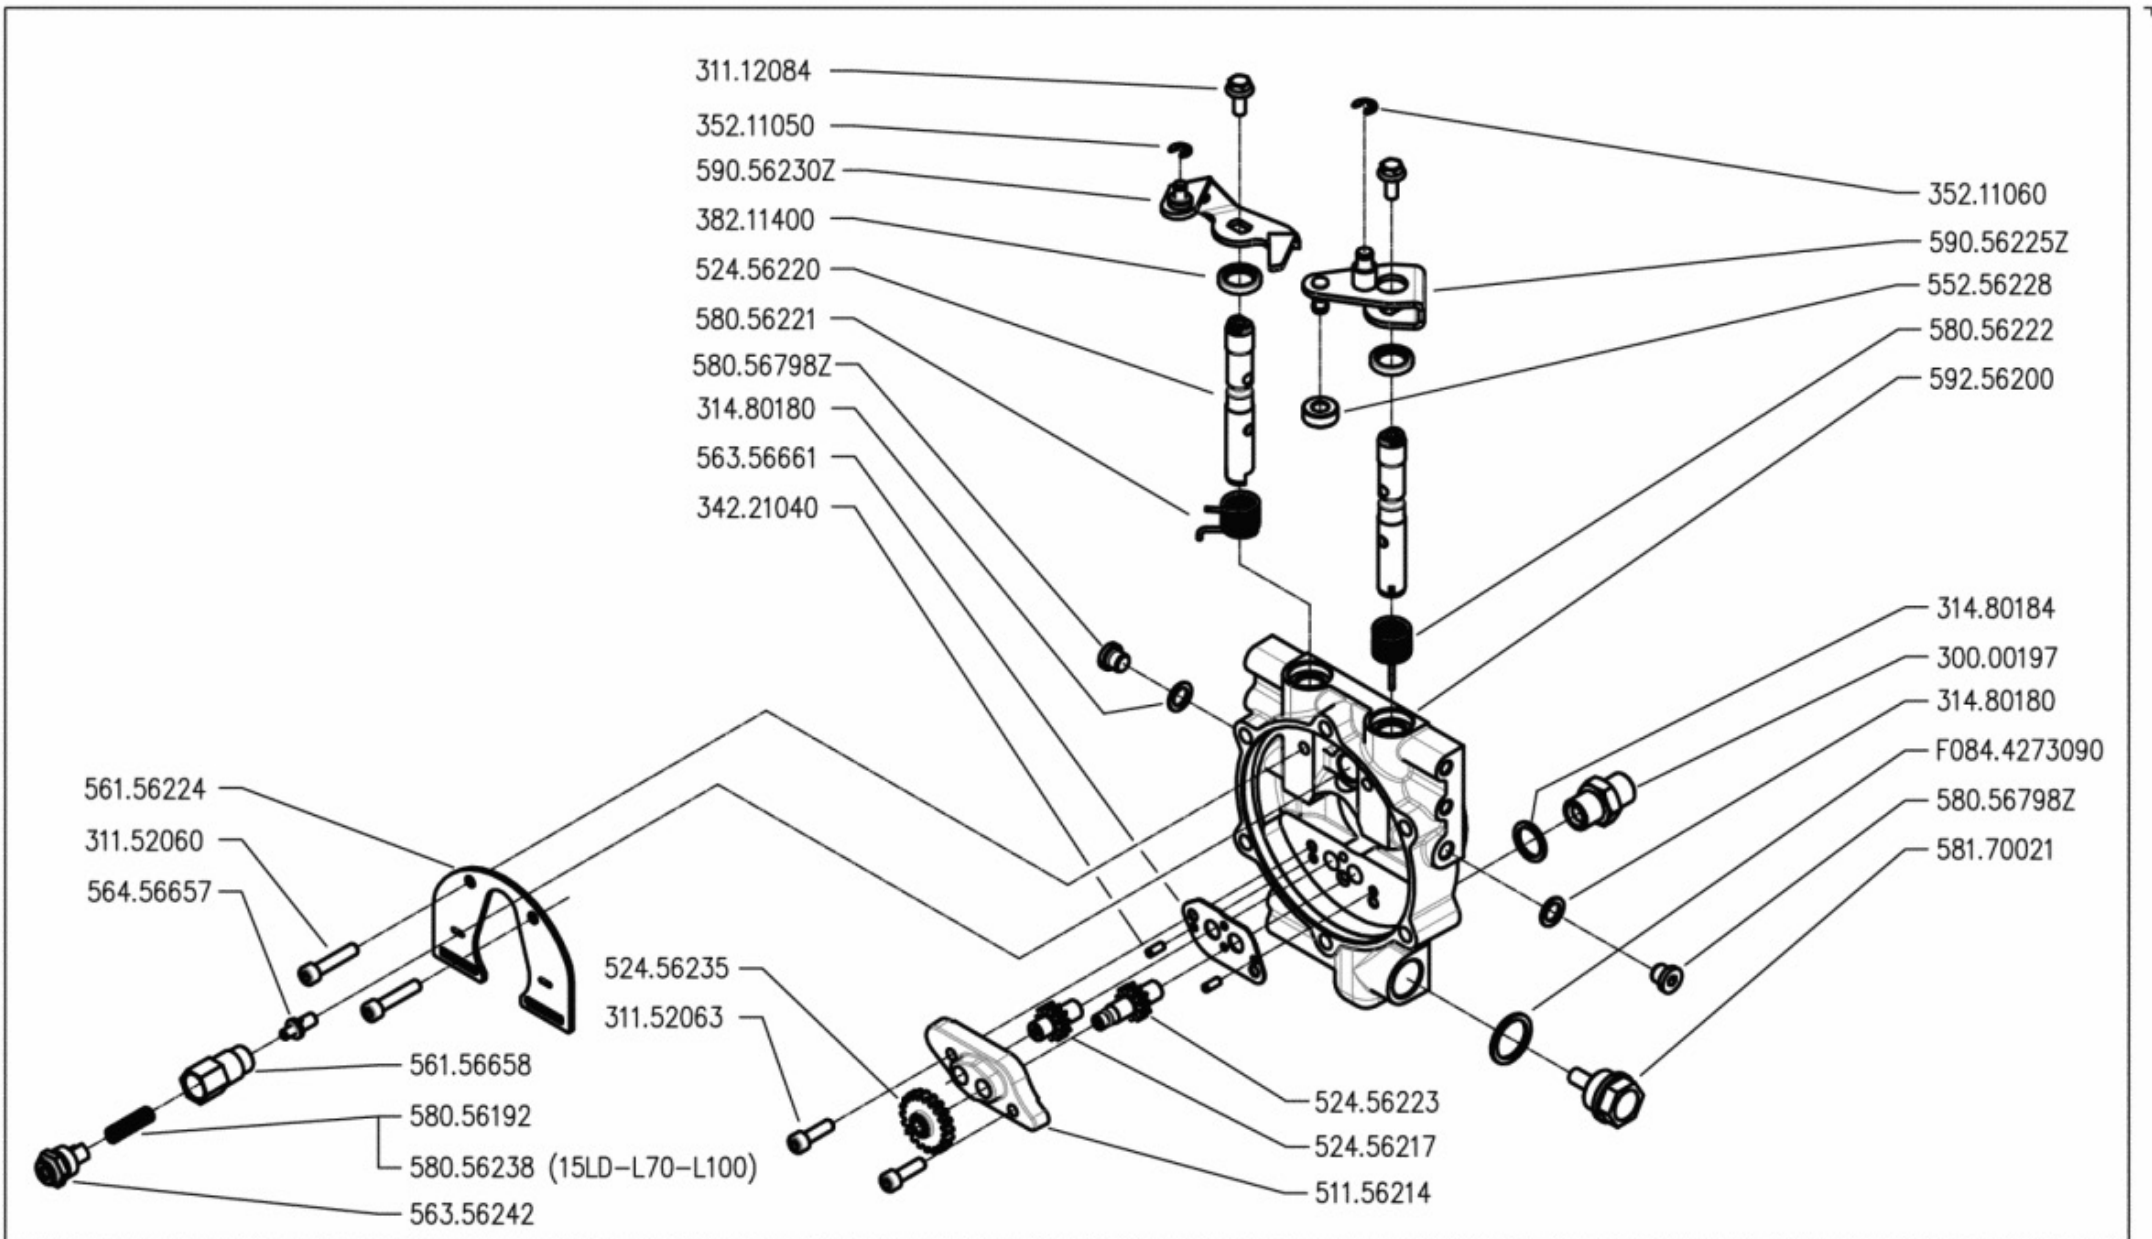

300 serie PS
PowerSafe®

COMANDO FRIZIONE POWERSAFE

POWERSAFE CLUTCH CONTROL
CONTROL EMBRAGUE POWERSAFE

CONTRÔLE EMBRAYAGE POWERSAFE
REGELUNG POWERSAFE KUPPLUNG

DALLA MACCHINA
DE LA MAQUINA
DE LA MACHINA
FROM THE MACHINE
AB DER MASCHINE

N.		B01	0

Rev.	0
05/2009	

DITE.BCS - Scala 1:6