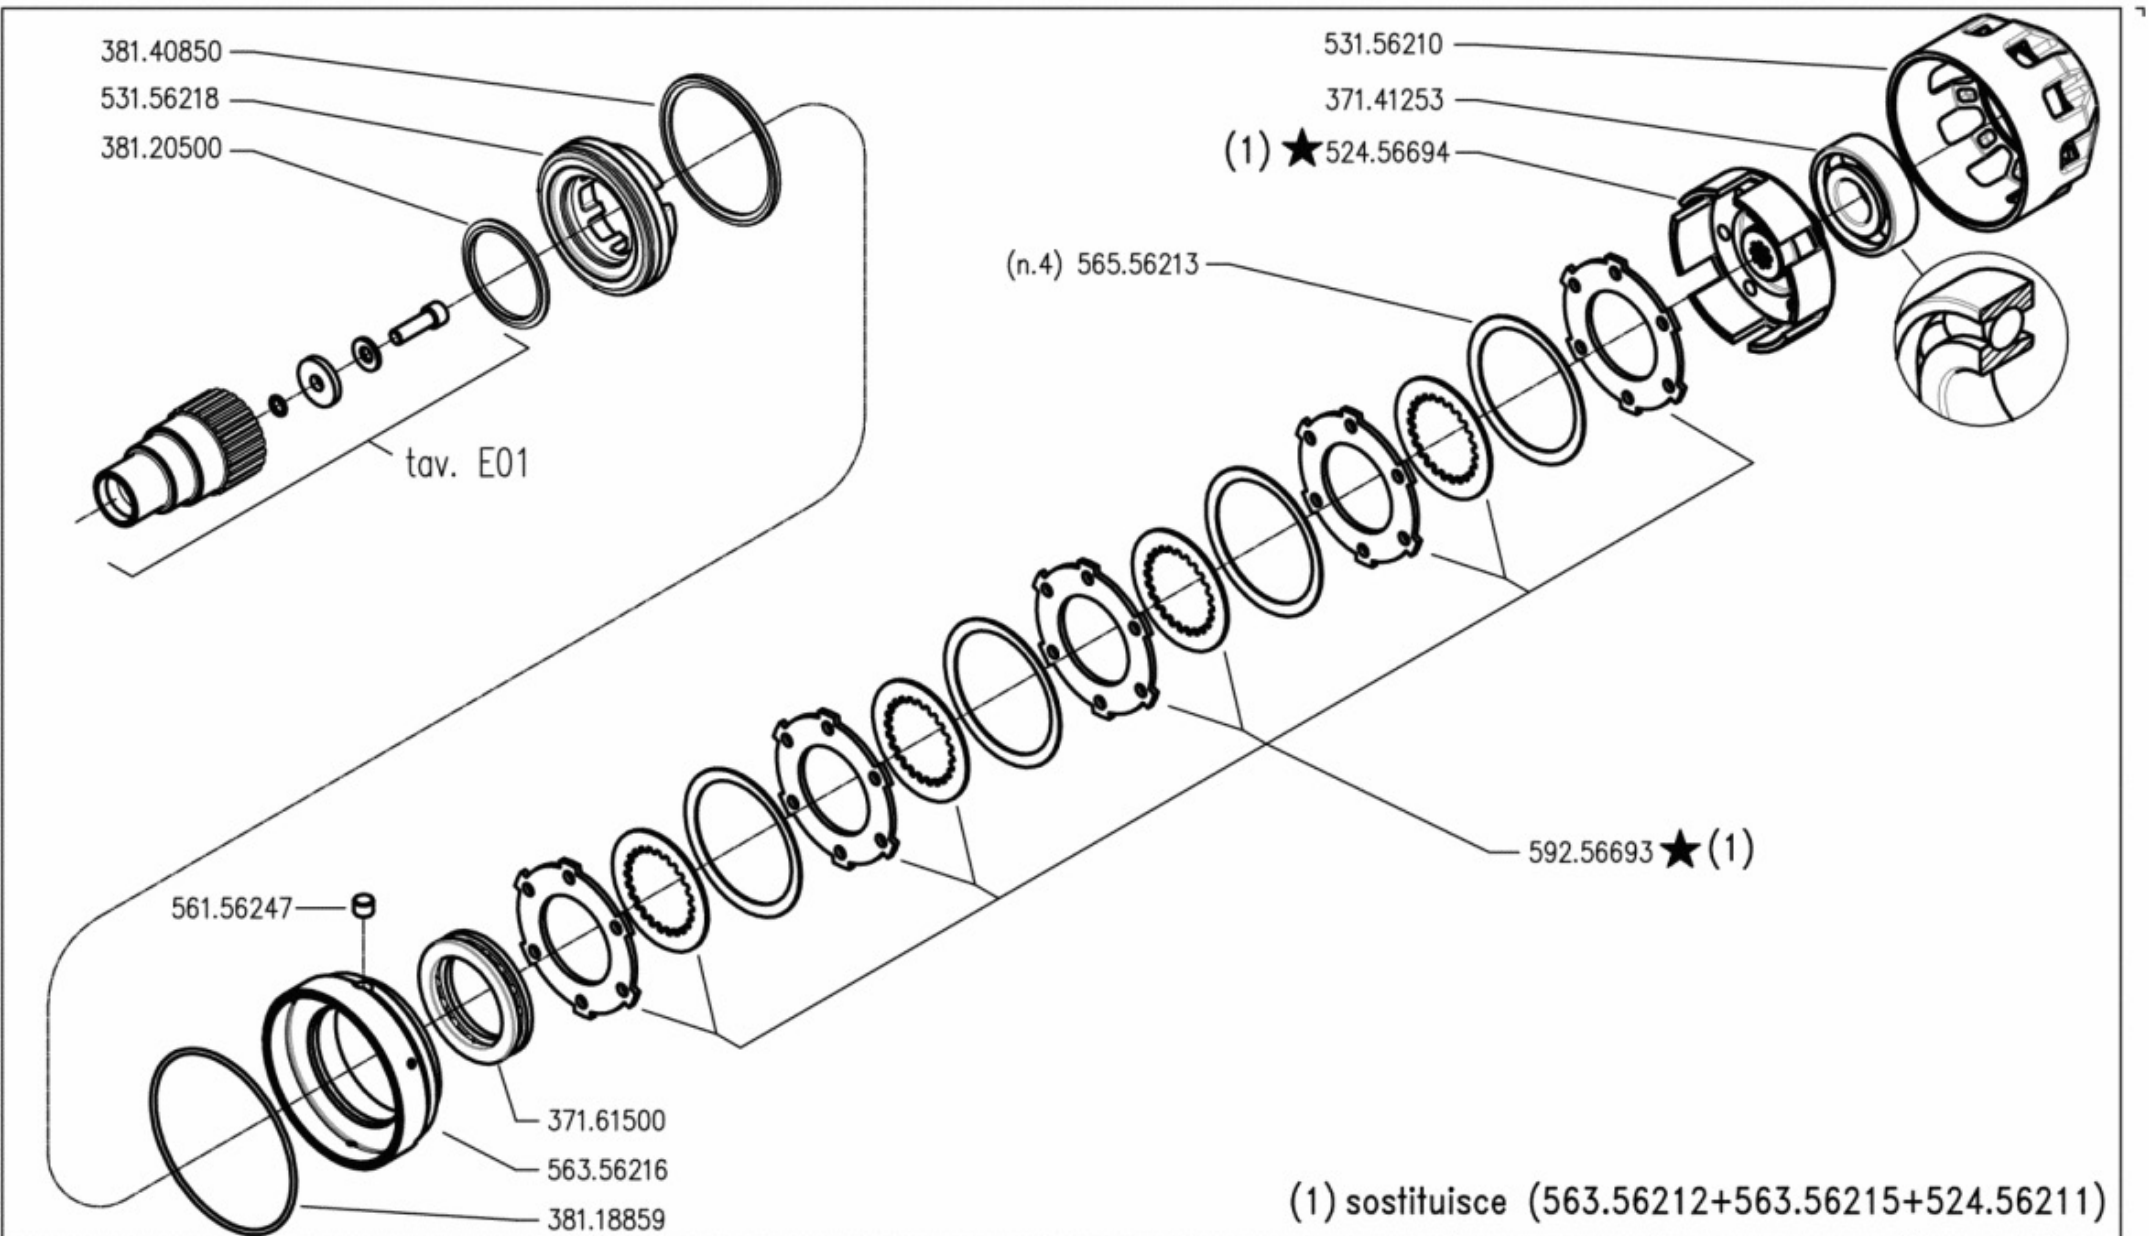

300 serie PS
PowerSafe®

CILINDRO E FRIZIONE POWERSAFE

CYLINDER AND POWERSAFE CLUTCH
CILINDRO Y EMBRAGUE POWERSAFE

CYLINDER ET EMBRAYAGE POWERSAFE
ZILINDER UND POWERSAFE KUPPLUNG

DALLA MACCHINA
DE LA MAQUINA
DE LA MACHINA
FROM THE MACHINE
AB DER MASCHINE

N.

852604

C01

Rev.
1

04/2010

DITE BCS - Scala 1:6