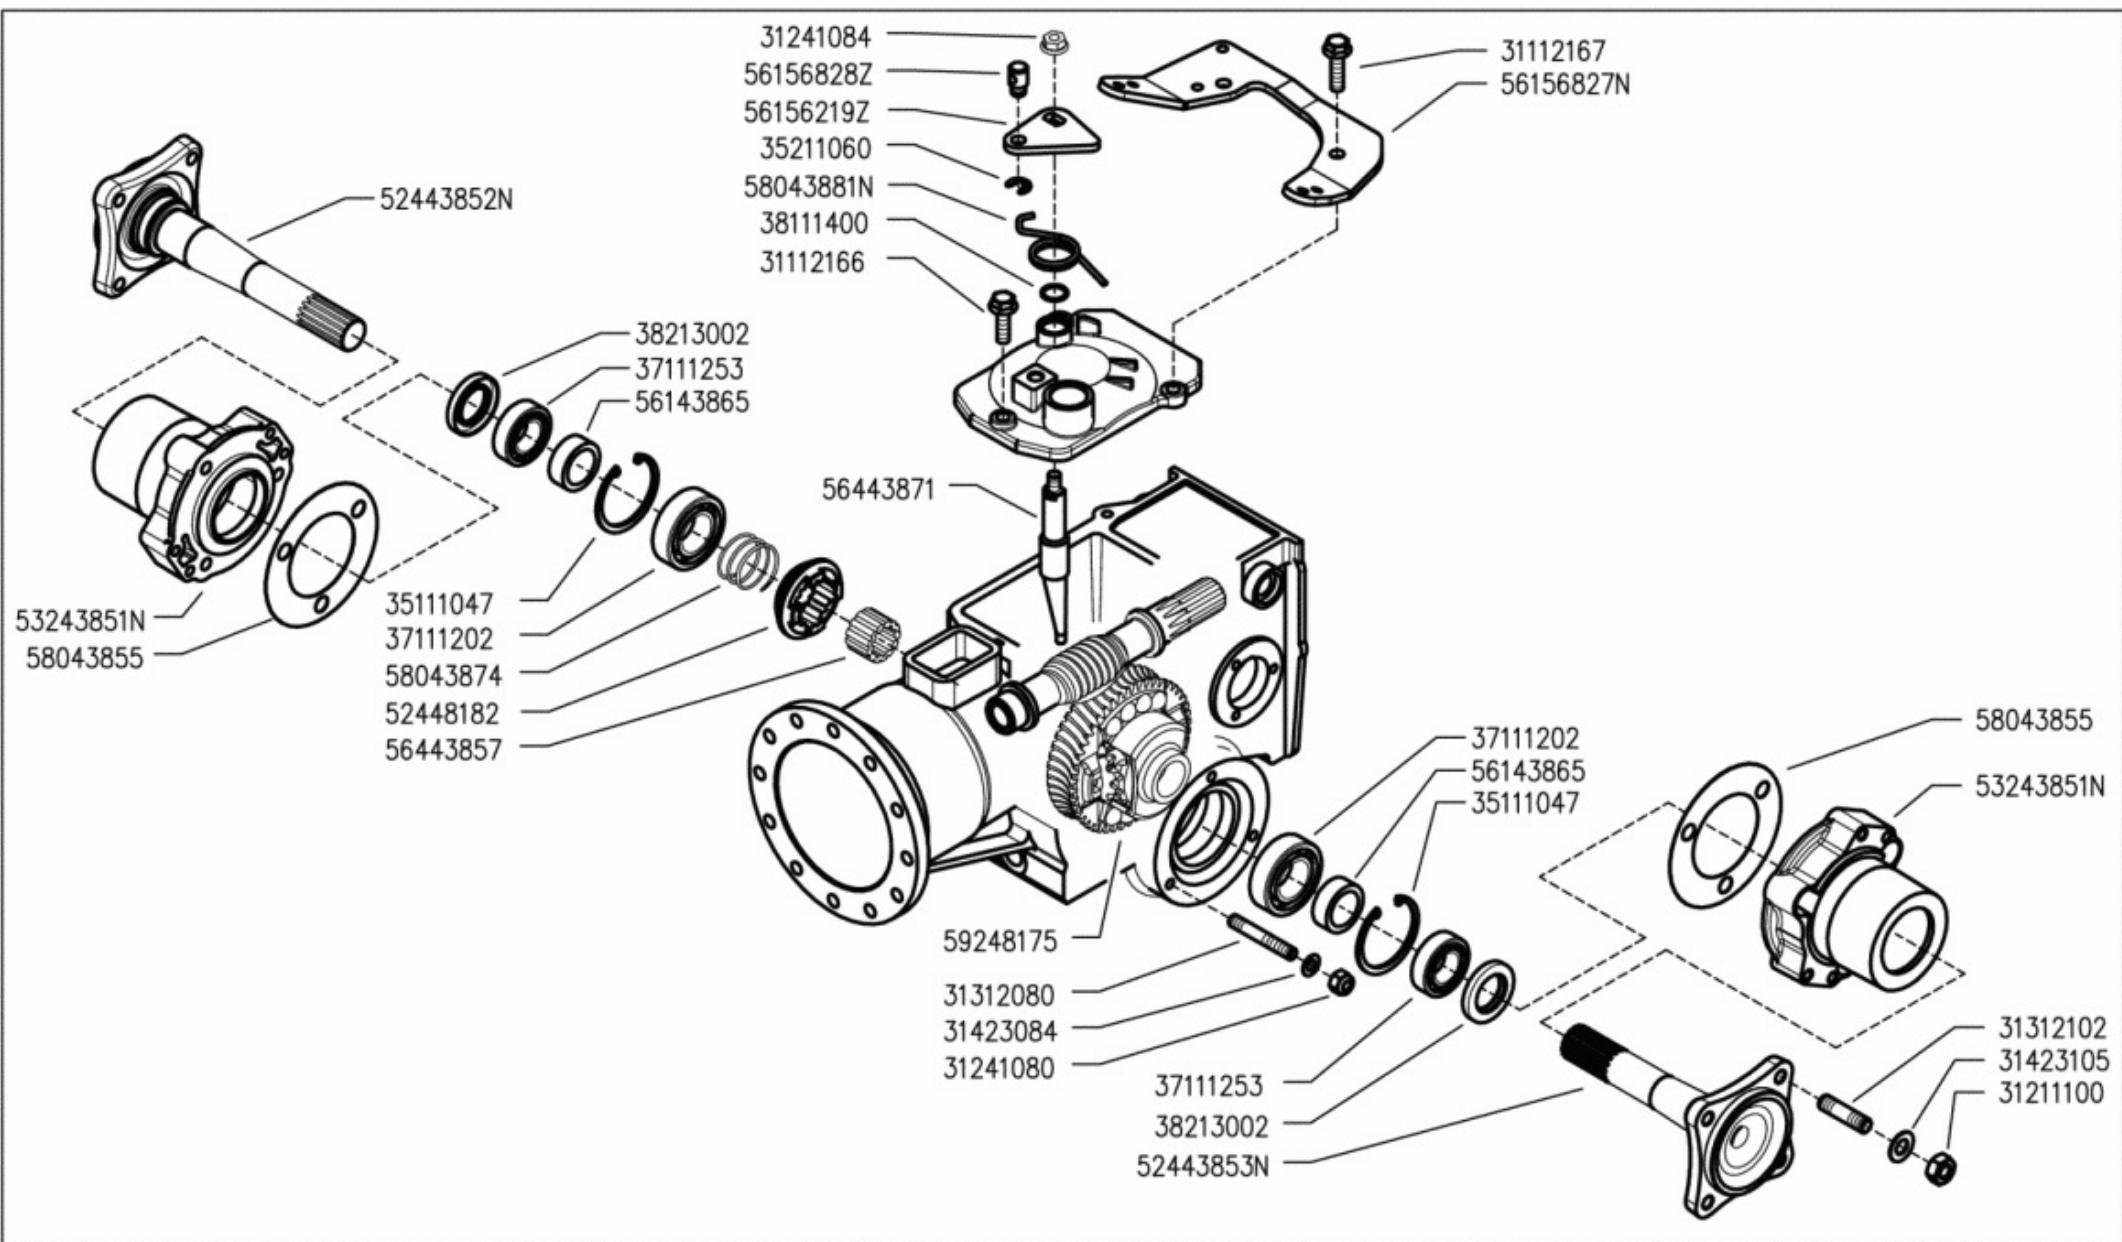

FERRARI

300 serie PS
PowerSafe®

WHEELS AXLE
EJE RUEDAS

ASSE RUOTE
(330)

ESSIEUS ROUES
RÄDACHSE

DALLA MACCHINA
DE LA MAQUINA
DE LA MACHINA
FROM THE MACHINE
AB DER MASCHINE

N.

102

05/2009

Rev.
0

DITE.BCS - Scala 1:5