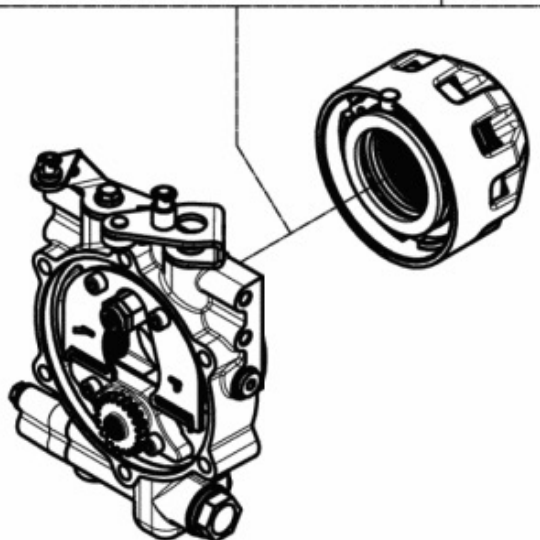

300 serie PS PowerSafe®	MOZZI FRIZIONE POWERSAFE POWERSAFE CLUTCH HUBS CUBOS EMBRAGUE POWERSAFE MOYEURS EMBRAYAGE POWERSAFE NABEN POWERSAFE KUPPLUNG	DALLA MACCHINA DE LA MAQUINA DE LA MACHINA FROM THE MACHINE AB DER MASCHINE	N.	E01	Rev. 0
05/2009						

DITE.BCS - Scala 1:6