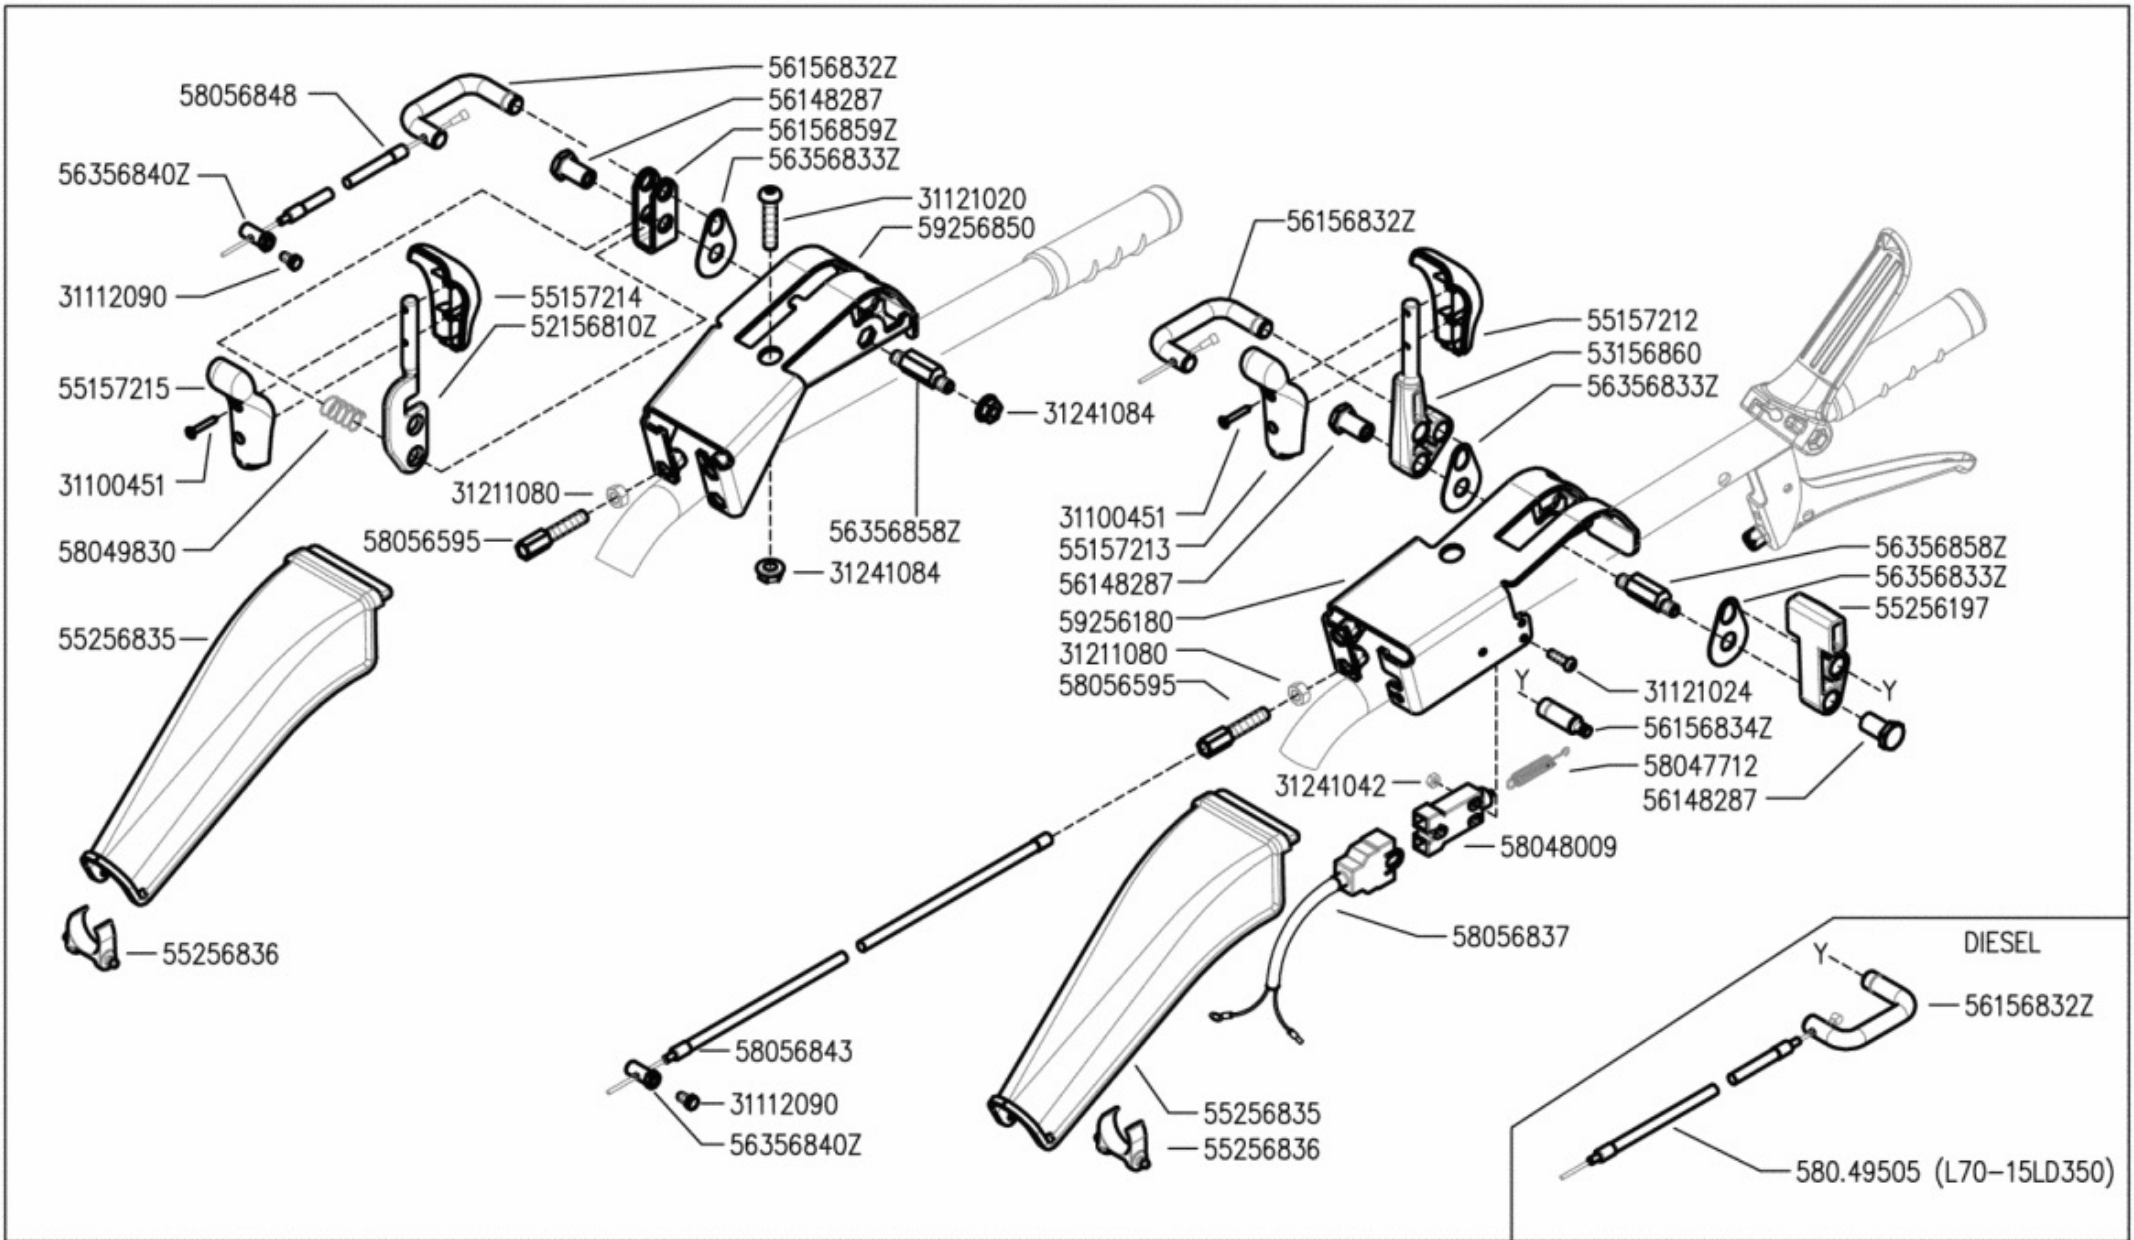

KONTROLLEN AM LINCHER

DALLA MACCHINA
DE LA MAQUINA
DE LA MACHINA
FROM THE MACHINE
AB DER MASCHINE

N.

L01

Rev.

0

05/2009

300 serie PS
PowerSafe®