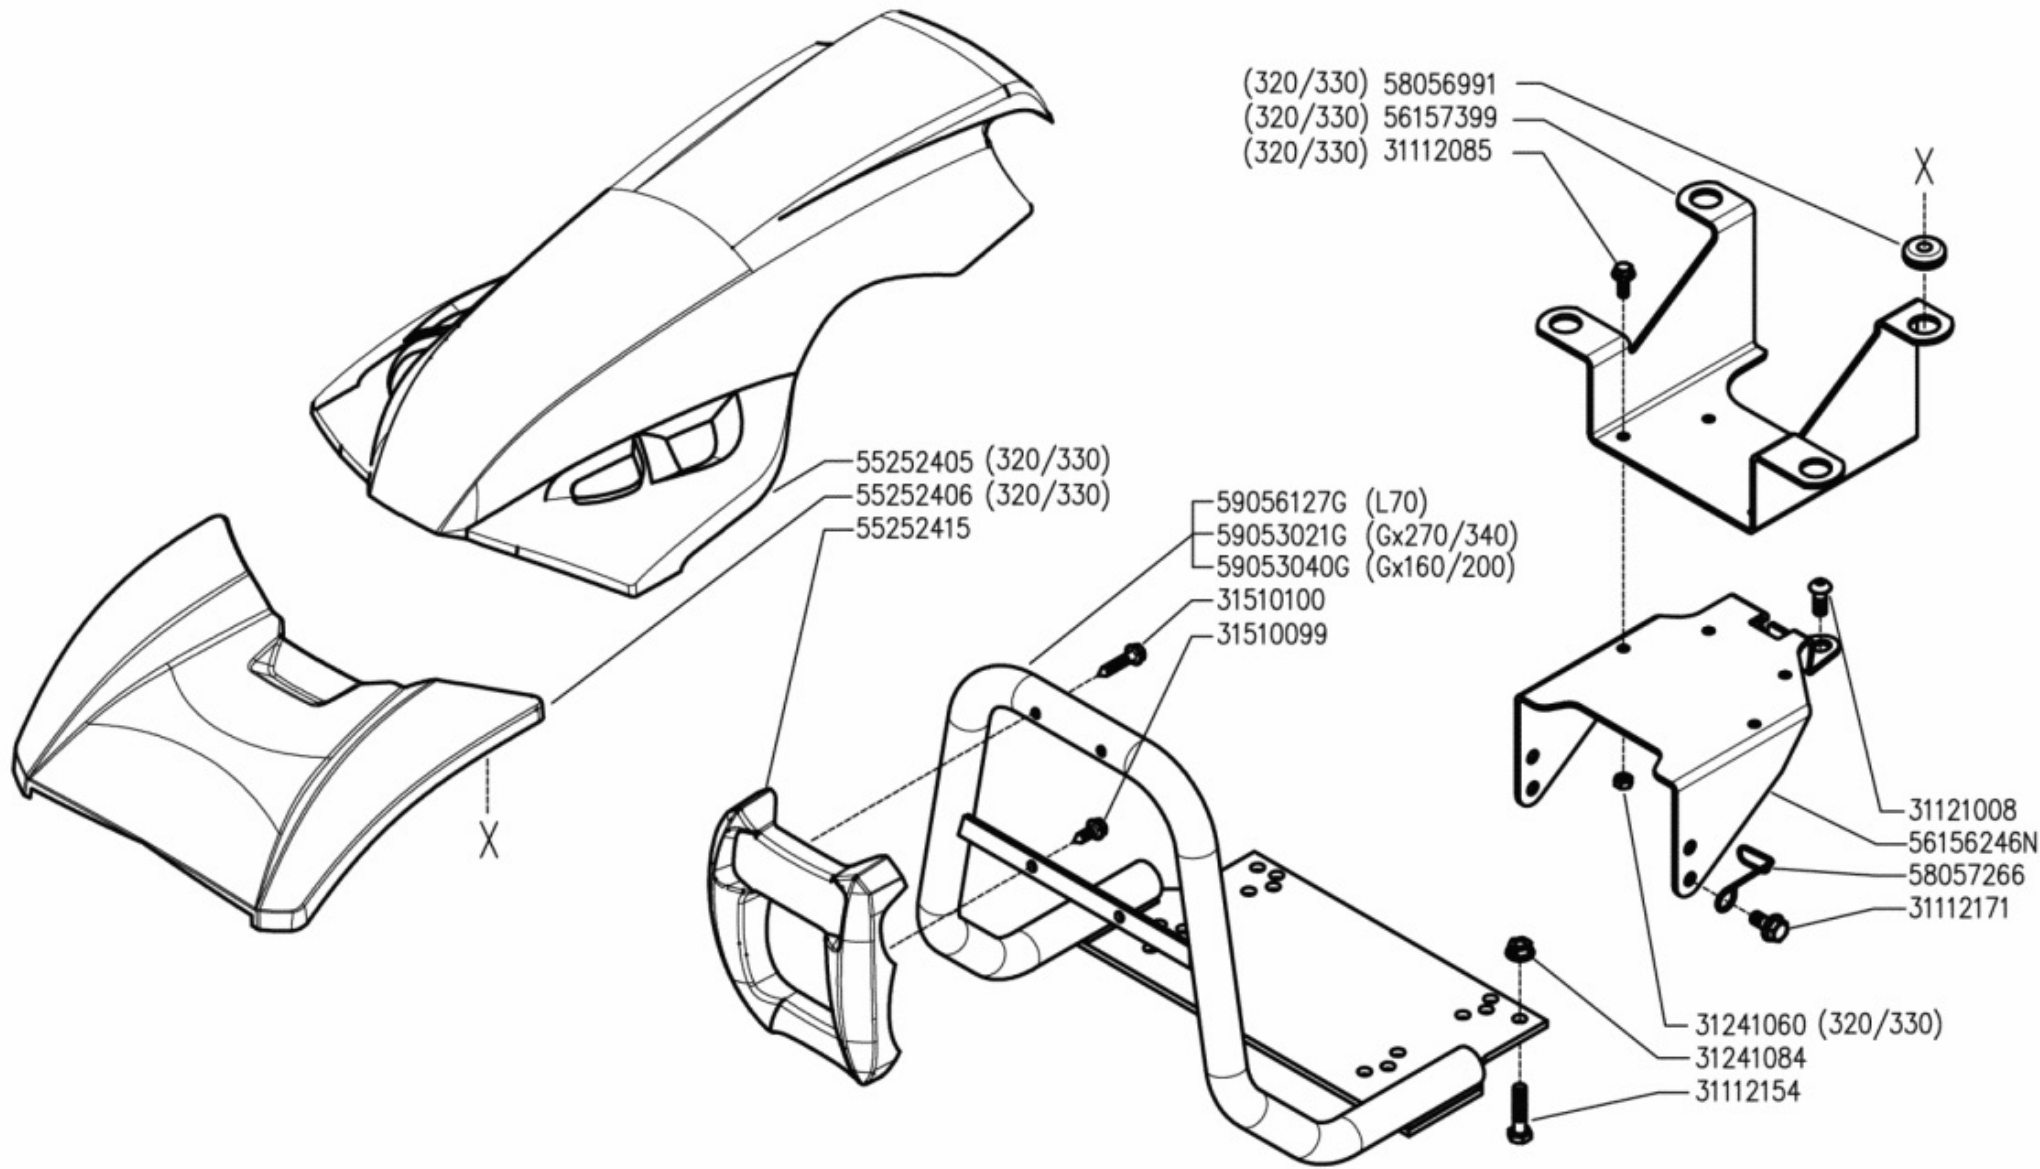

DELETEGNINGEN

300 PowerSafe SERIEN

(310, 328, 338, 340 & 360)

FERRARI

Innholdsfortegnelse

Motordeksler	3
Kløtsj	9
Girhus	16
Gir	20
Gir	23
Hjul aksel	29
Nedre håndtak	35
Øvre håndtak	42
Kontroller	54
Hjul	62
Elektrisk start	68
Klistremerker	71
Forsats	75
Fingerbjelke	88
Bjelke med glatt knivstang	95
Europabjelke	99
Laserbjelke	104
Bjelkeoversikt	105