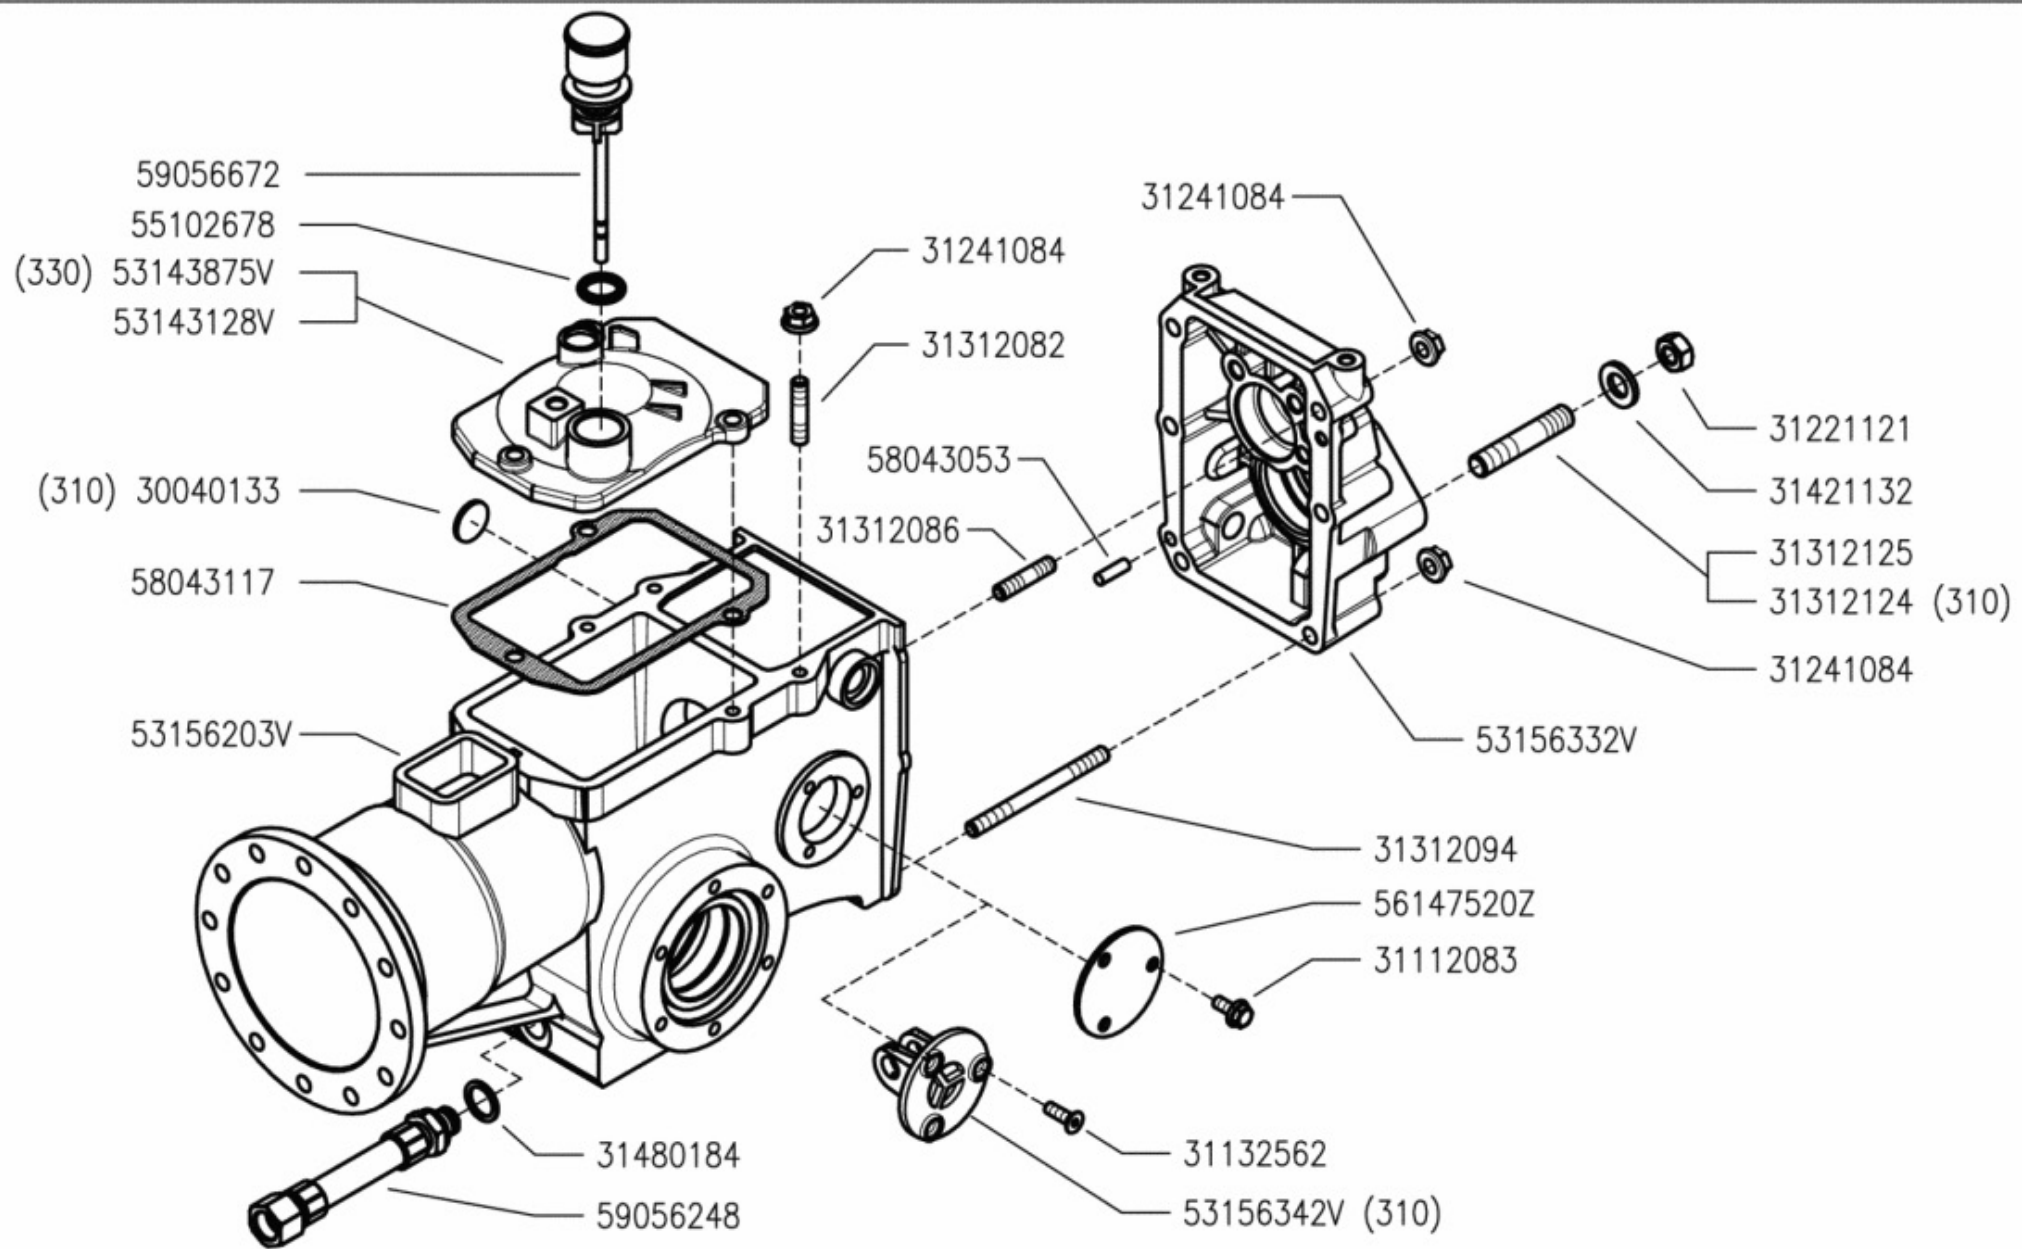

DITE.BCS - Scala 1:6

300 serie PS
PowerSafe®

GEARBOX
CAJA DE CAMBIO

SCATOLA CAMBIO
(310-320-330)

BOITE DE VITESSES
WECHSELGETRIEBE

DALLA MACCHINA
DE LA MAQUINA
DE LA MACHINA
FROM THE MACHINE
AB DER MASCHINE