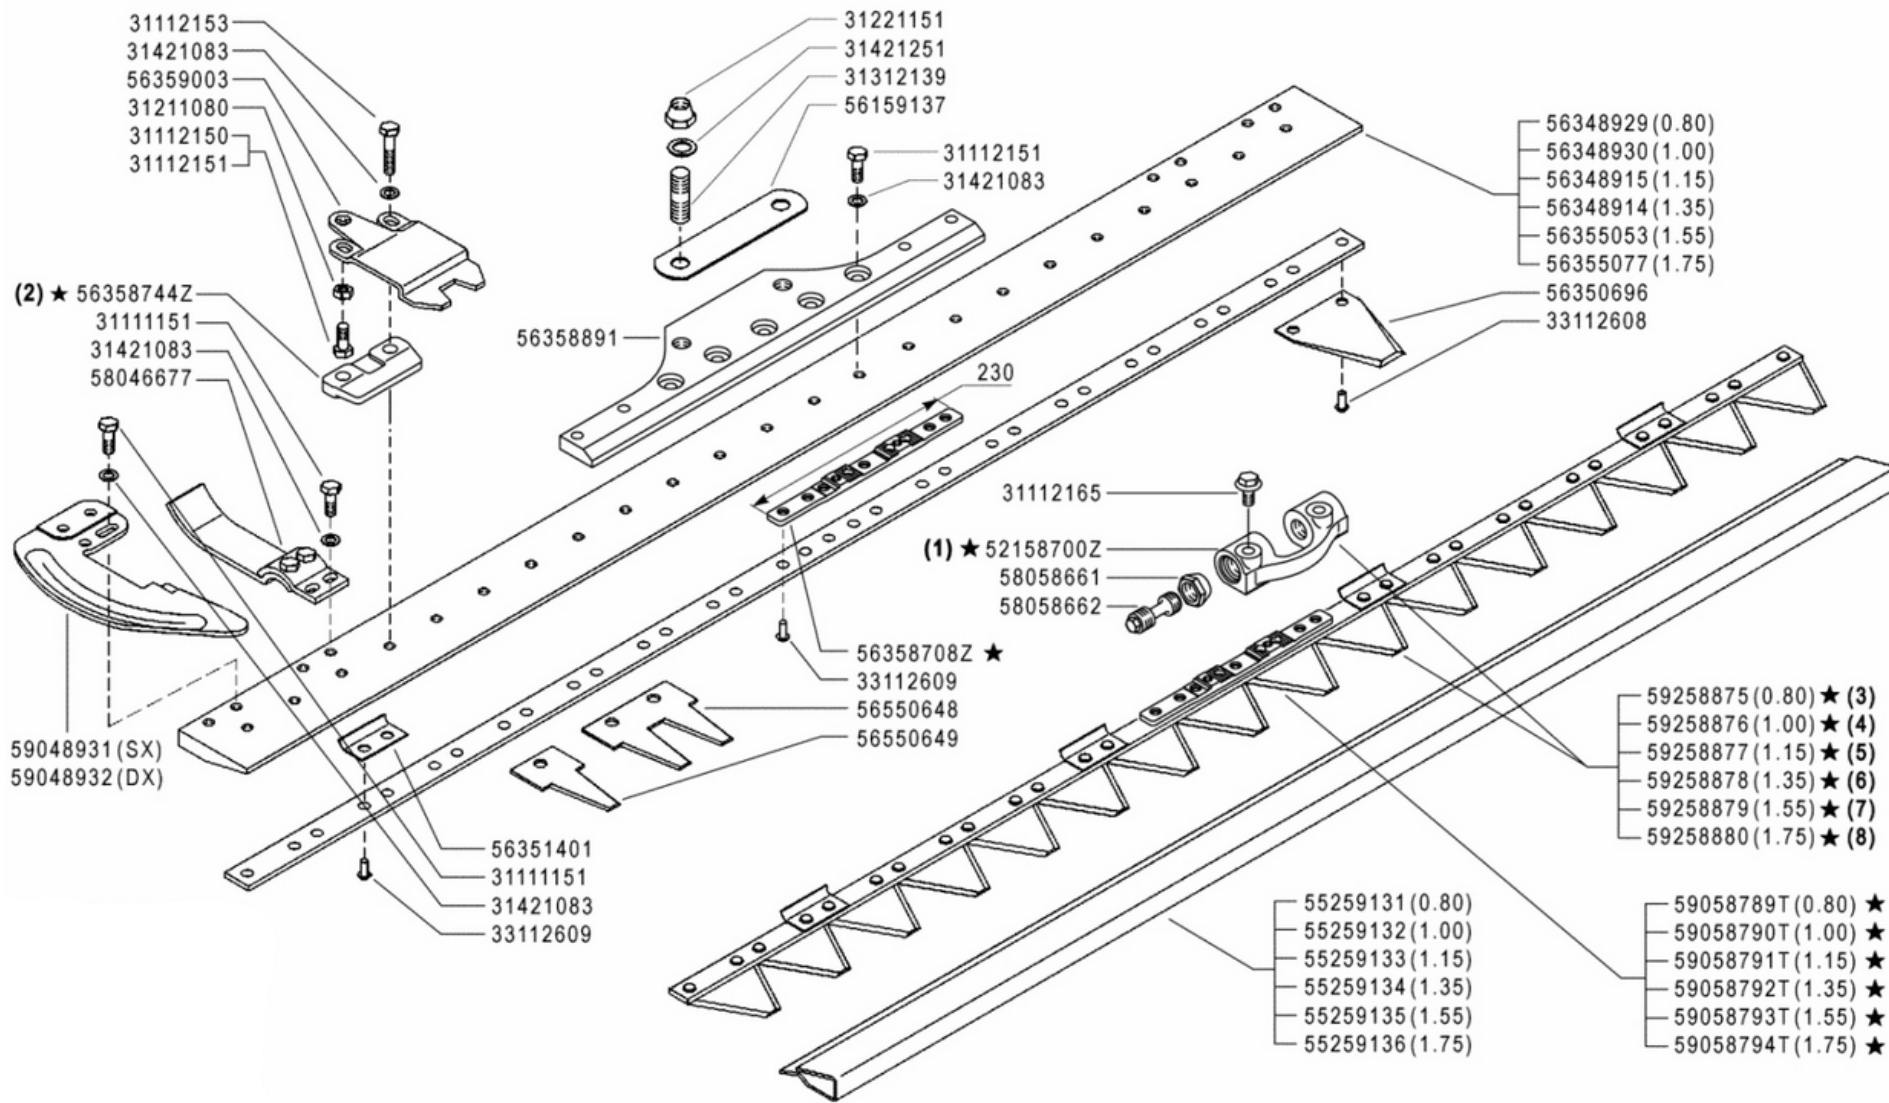

Bjelke fra 1999 - 2013: Med ruflet plate på midten

Medbringersett:	52146002
Ruflet plate:	56358708Z
Knivblad:	56350696
Nagler (6.5x13):	33112608
Nagler (6.5x16):	33112609

Knivstang 80 cm:	59058789T
Knivstang 100 cm:	59058790T
Knivstang 115 cm:	59058791T
Knivstang 135 cm:	59058792T
Knivstang 155 cm:	59058793T