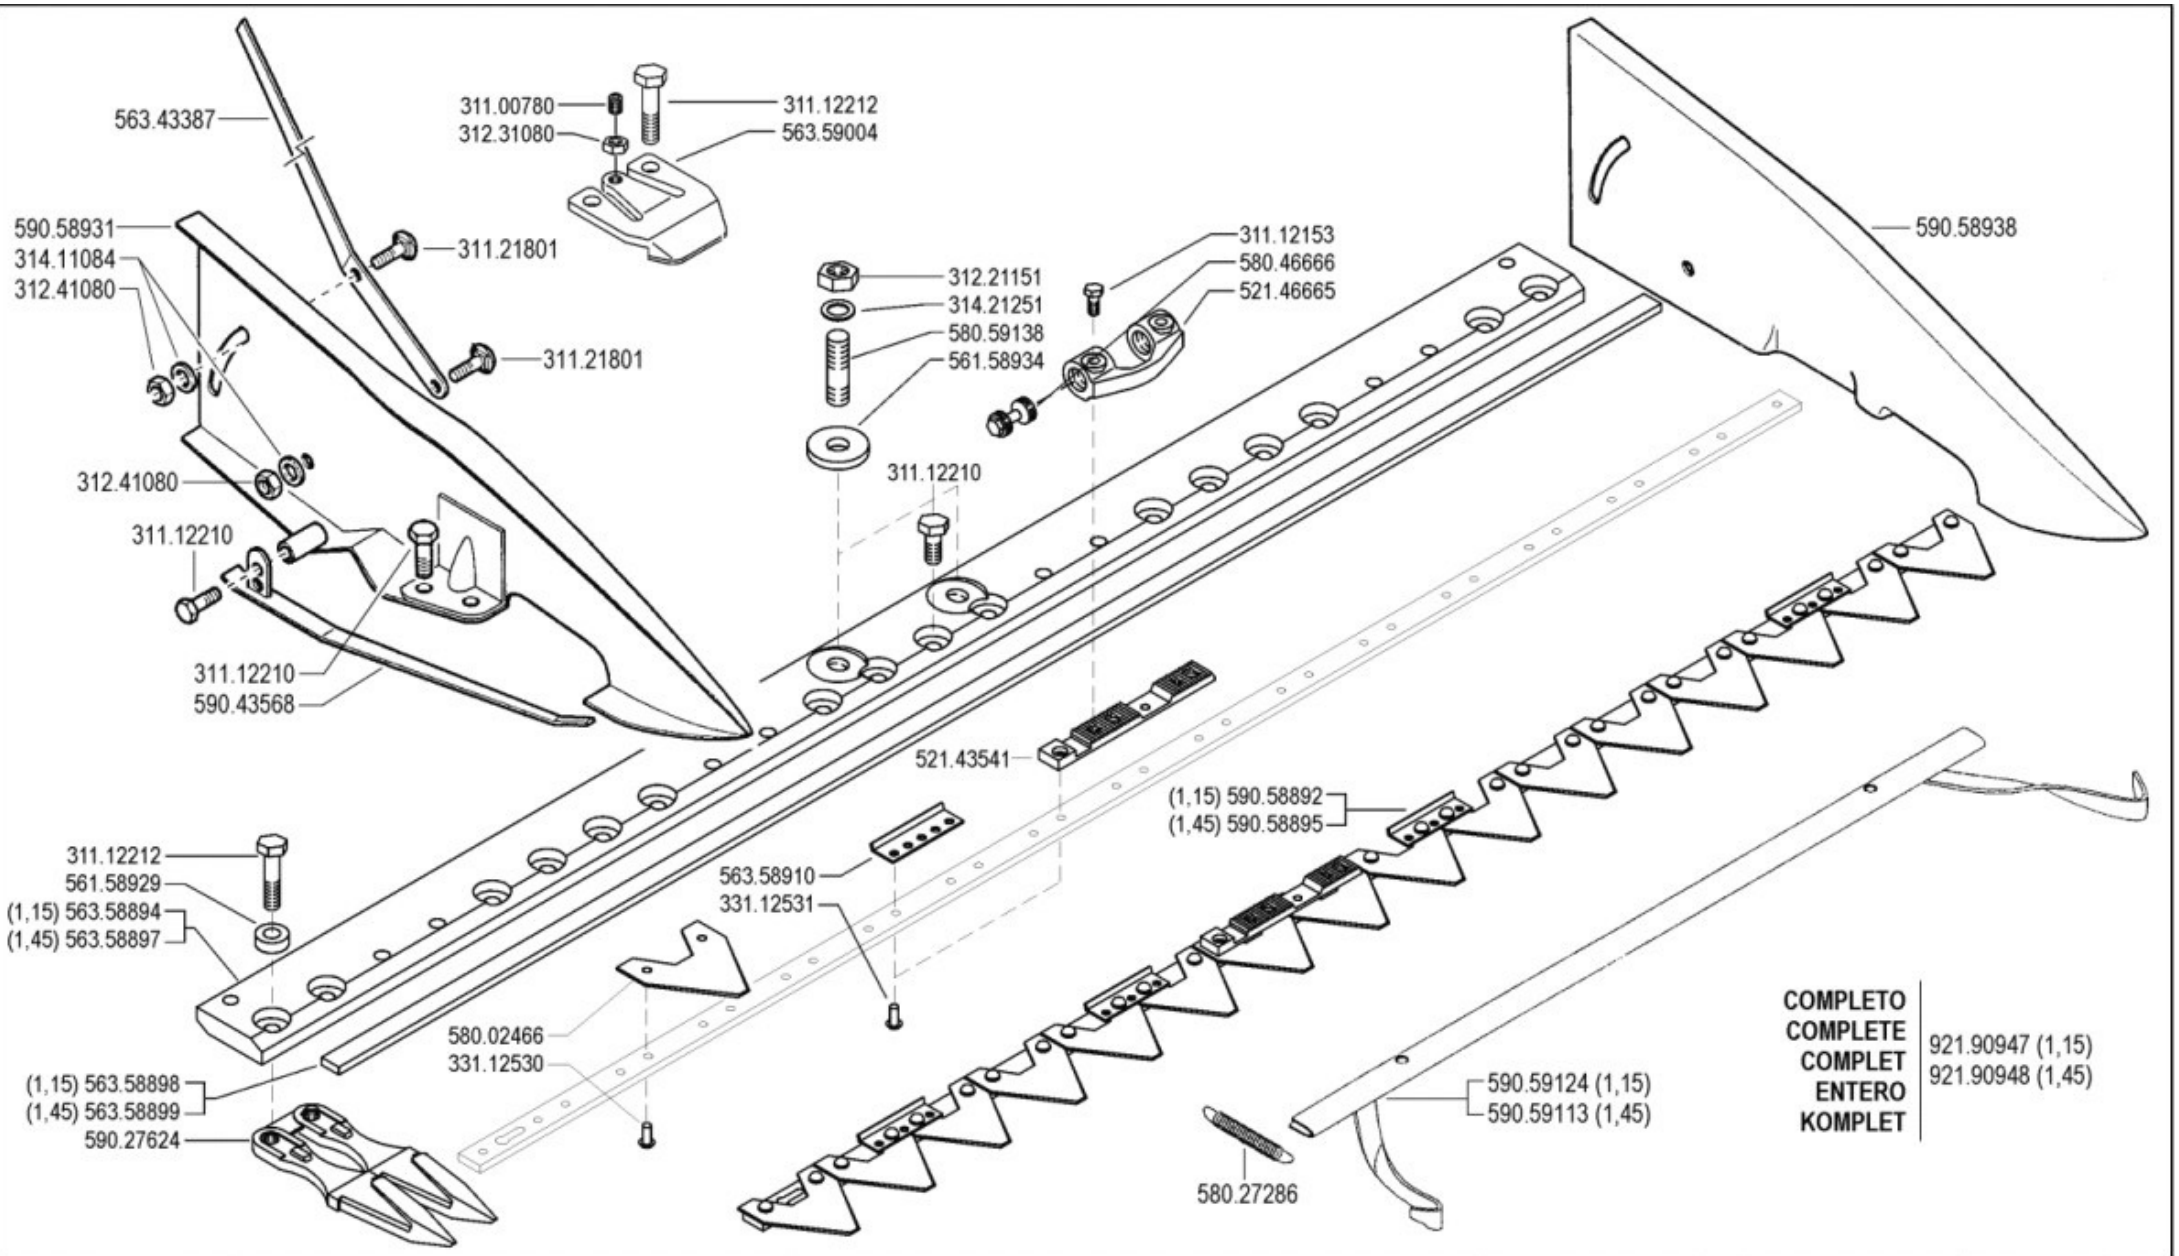

COMPLETO 921.90947 (1,15)
COMPLETE 921.90948 (1,45)
COMPLET
ENTERO
KOMPLET

ATTREZZI ED ACCESSORI
IMPLEMENTS AND ACCESSORIES
OUTILS ET ACCESSOIRES
APEROS Y ACCESORIOS
ARBEITSGERÄTE UND ZUBEHÖR
600/700 serie 94

BARRA CENTRALE S.F. "1S" ★
CUTTER BAR
BARRA
BARRE
MÄHBALKEN

DALL' ATREZZO
DESDE EL APERO
DE L' OUTIL
FROM IMPLMENT
AB ARBEITSGERÄT
★N.

Mod. **12 04**
1/2000