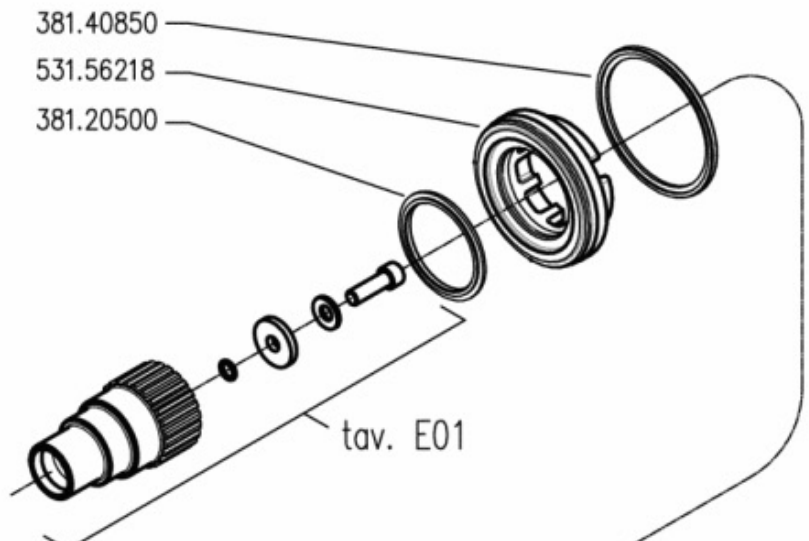

300 serie PS
PowerSafe®

CILINDRO E FRIZIONE POWERSAFE

CYLINDER AND POWERSAFE CLUTCH

CILINDRO Y EMBRAGUE POWERSAFE

CYLINDER ET EMBRAYAGE POWERSAFE

ZILINDER UND POWERSAFE KUPPLUNG

DALLA MACCHINA
DE LA MAGINA
DE LA MACHINA
FROM THE MACHINE
AB DER MASCHINE

N. _____

C01
05/2009

Rev.
0