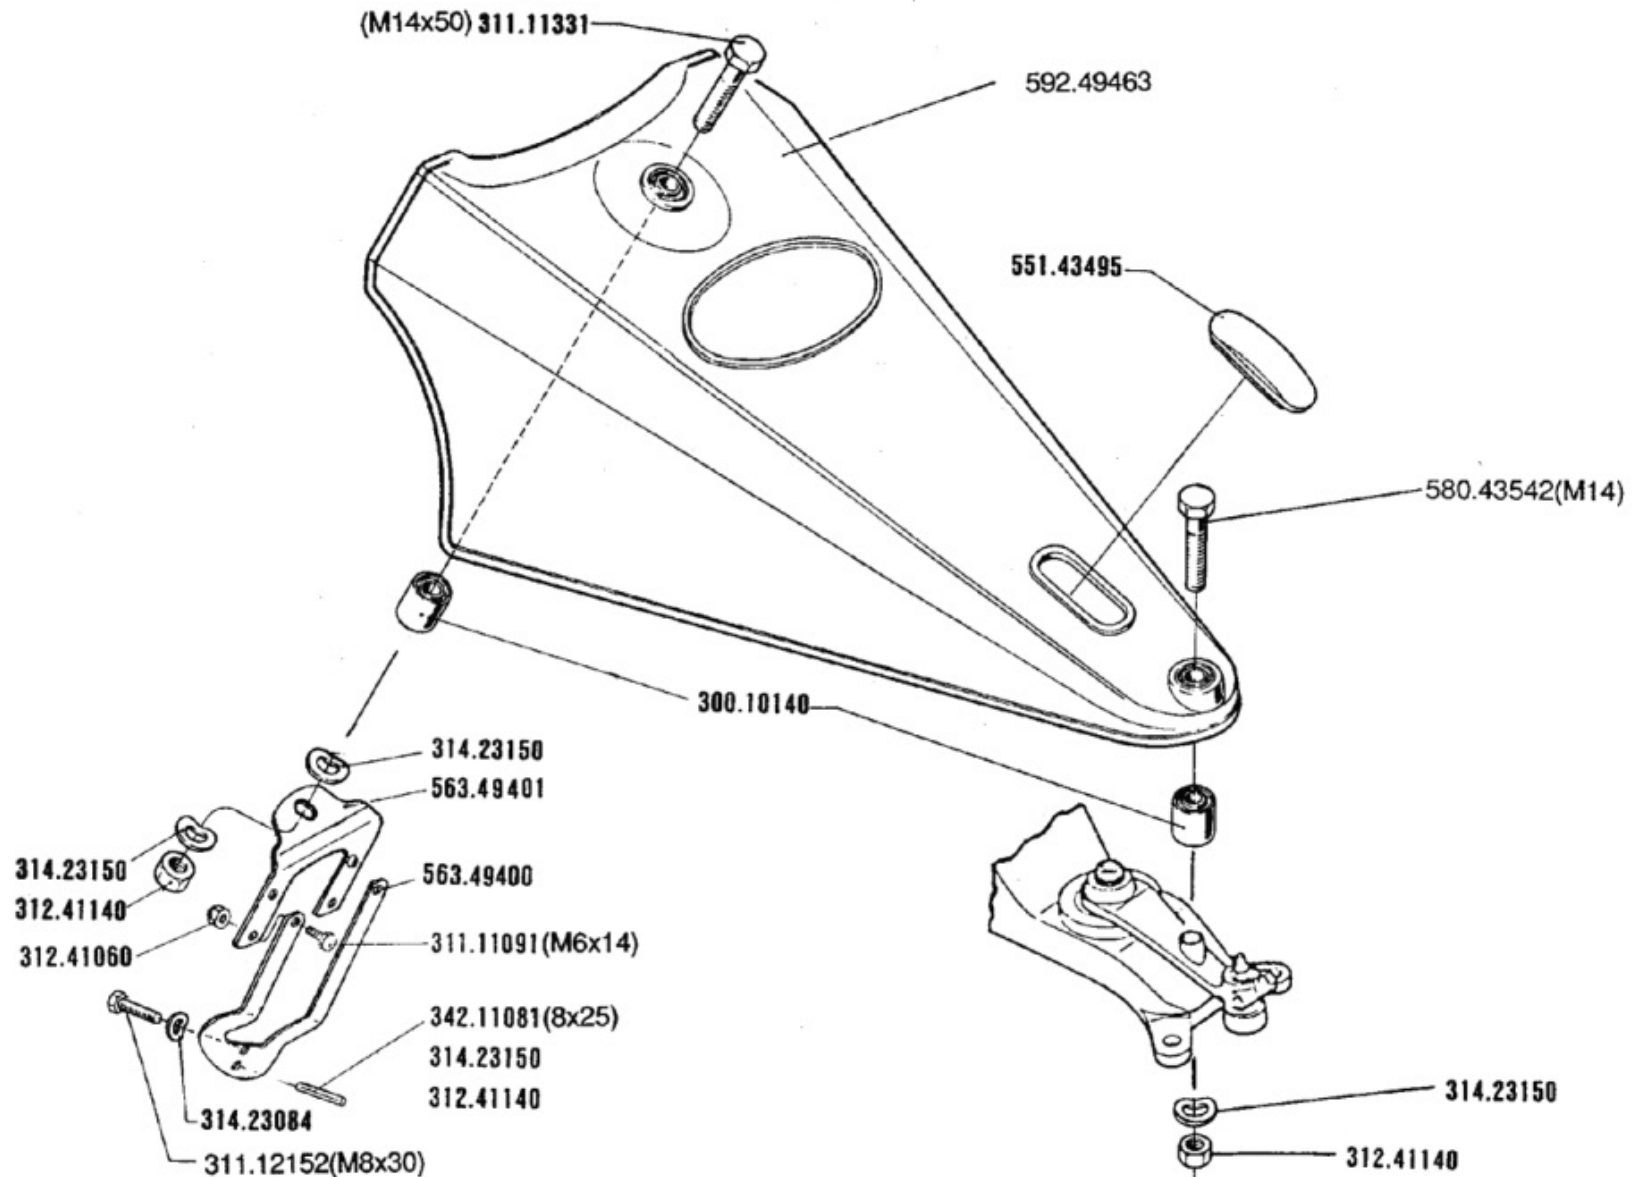

FERRARI

ATTREZZI ED ACCESSORI
IMPLEMENTS AND ACCESSORIES
OUTILS ET ACCESSOIRES
APEROS Y ACCESORIOS
ARBEITSGERÄTE UND ZUBEHÖR

300/500 serie **95**

PROTECCION
PROTECTION

PROTEZIONE

PROTECTION
SCHUTZ

DALL'ATTREZZO
DESDE EL APERO
DE L'OUTIL
FROM IMPLEMENT
AB ARBEITSGERÄET
N.

14.00

01.06.1995