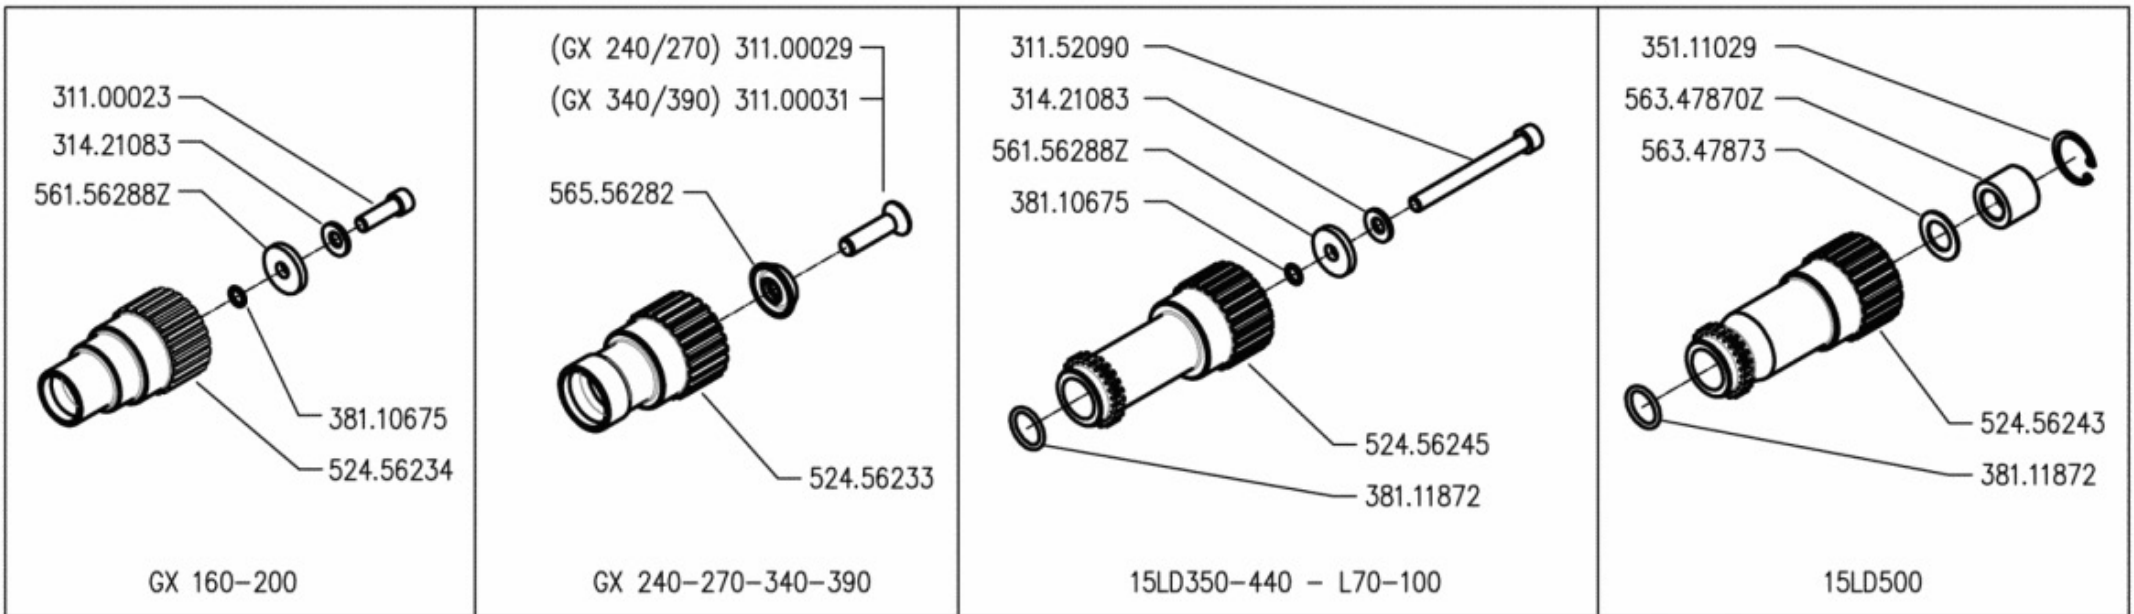

300 serie PS PowerSafe®	MOZZI FRIZIONE POWERSAFE POWERSAFE CLUTCH HUBS CUBOS EMBRAGUE POWERSAFE MOYEURS EMBRAYAGE POWERSAFE NABEN POWERSAFE KUPPLUNG	DALLA MACCHINA DE LA MAQUINA DE LA MACHINA FROM THE MACHINE AB DER MASCHINE	N.	E01	Rev. 0
05/2009						

DITE.BCS - Scala 1:6