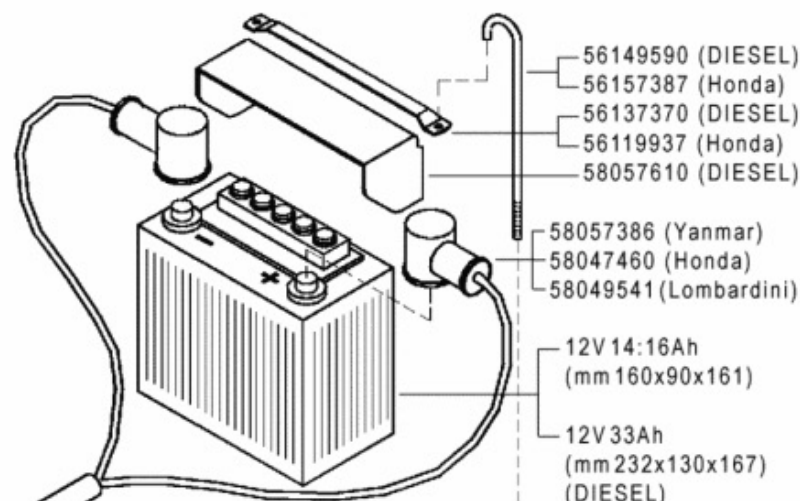

05/2009

Rev.

0

ZENNE

HONDA

(Yanmar) 15A
(Lombardini) 25A

DIESEL

56149590 (DIESEL)
56157387 (Honda)
56137370 (DIESEL)
56119937 (Honda)
58057610 (DIESEL)
58057386 (Yanmar)
58047460 (Honda)
58049541 (Lombardini)
12V 14:16Ah
(mm 160x90x161)
12V 33Ah
(mm 232x130x167)
(DIESEL)