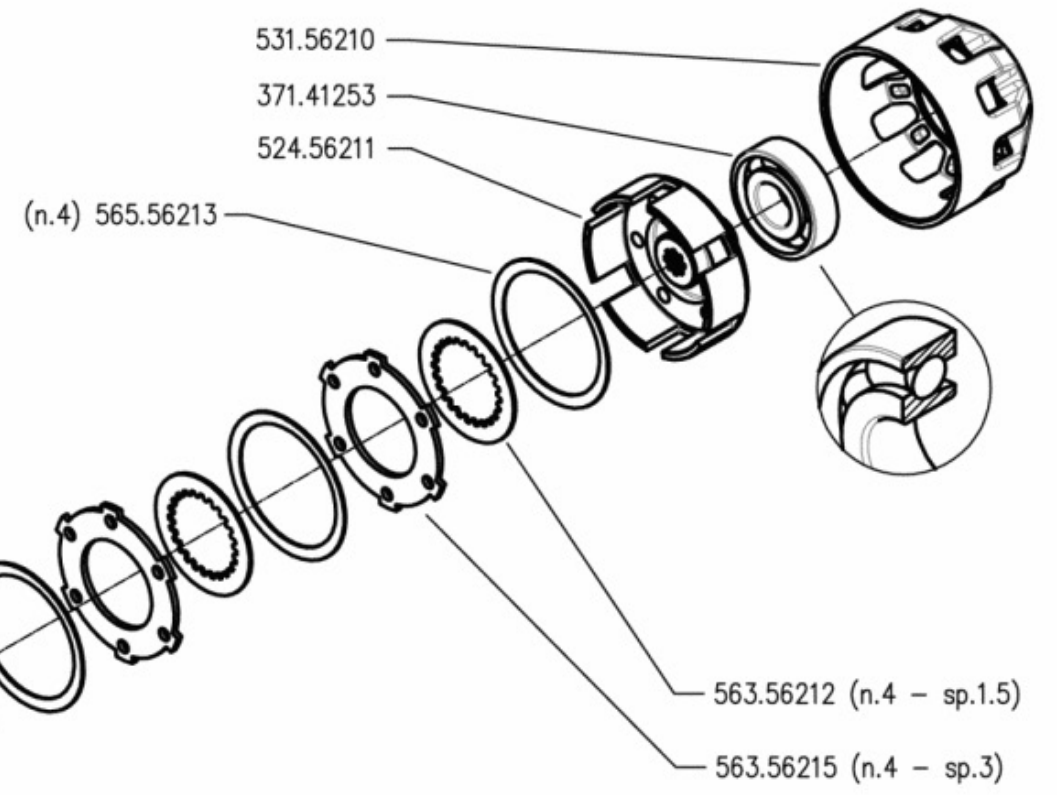

300 serie PS
PowerSafe®

CILINDRO E FRIZIONE POWERSAFE

CYLINDER AND POWERSAFE CLUTCH

CILINDRO Y EMBRAGUE POWERSAFE

CYLINDER ET EMBRAYAGE POWERSAFE

ZILINDER UND POWERSAFE KUPPLUNG

DALLA MACCHINA
DE LA MAGINA
DE LA MACHINA
FROM THE MACHINE
AB DER MASCHINE

N. _____

C01
05/2009

Rev.
0