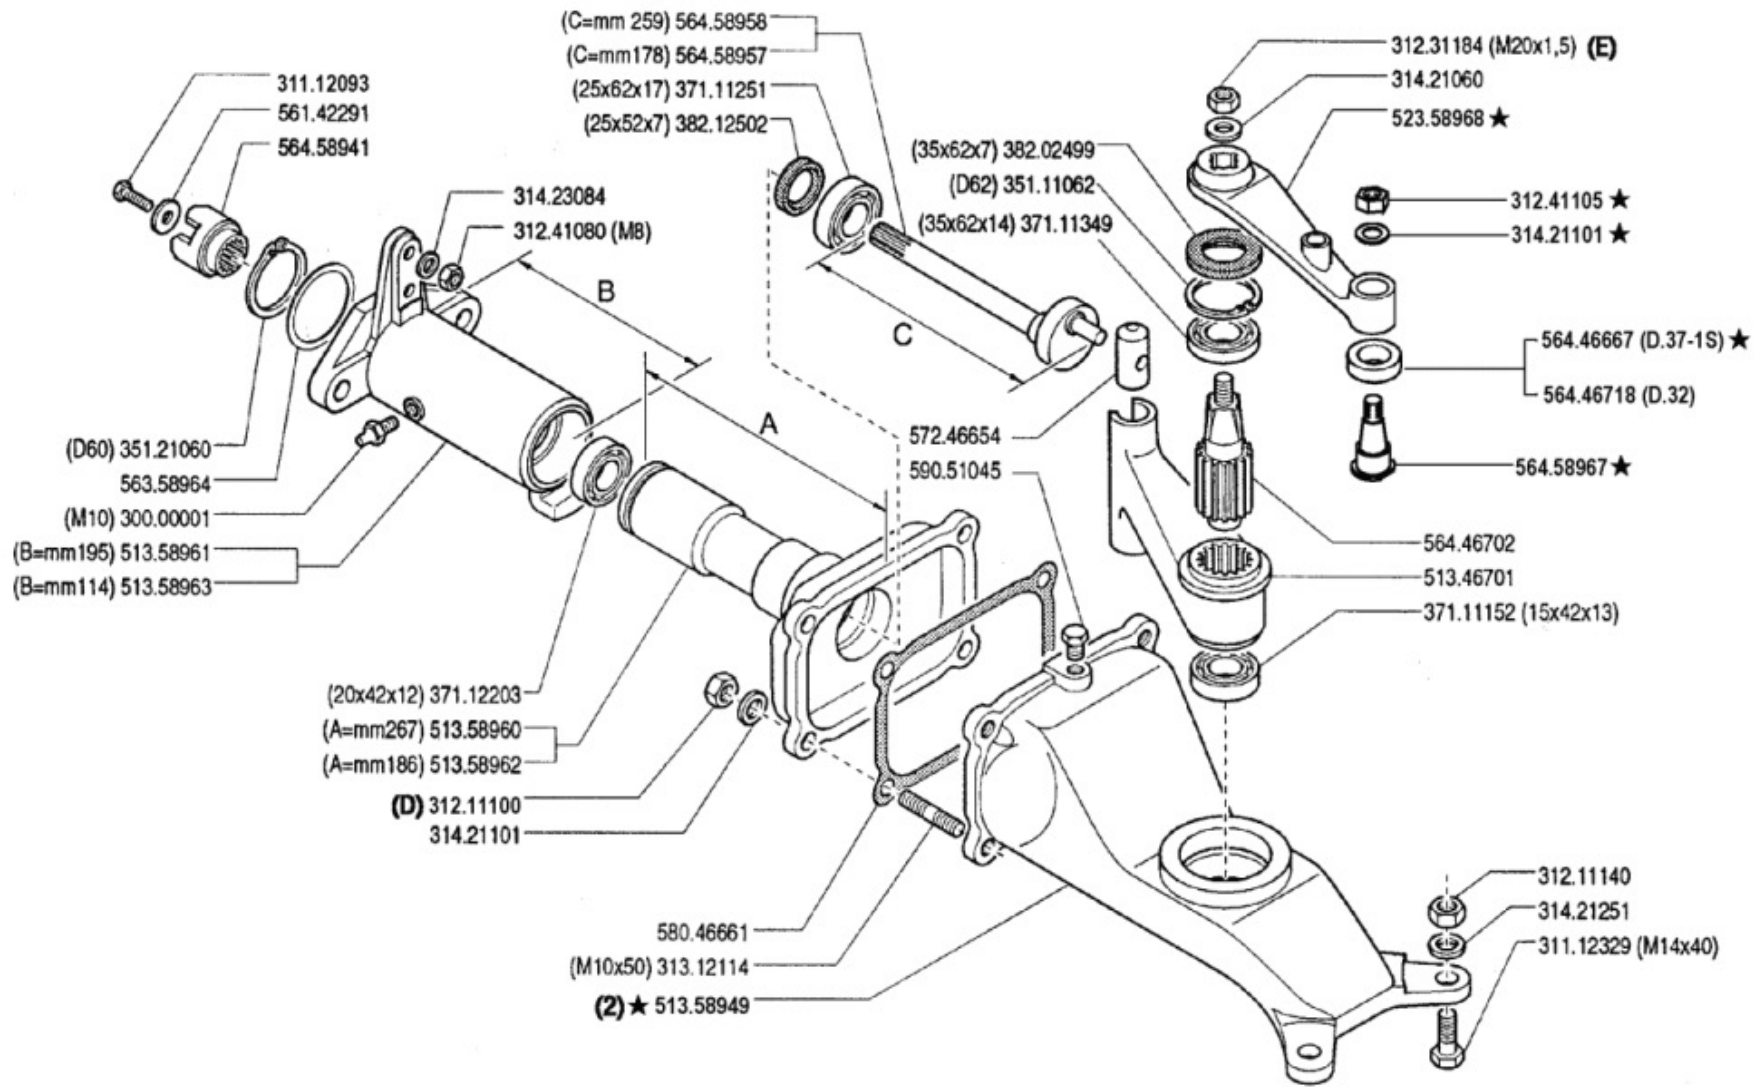

(2) sostituisce 513.46700

olio SAE 90 litri 1 (D) serrare a 50 Nm (E) serrare a 175 Nm

FERRARI ATTREZZI ED ACCESSORI IMPLEMENTS AND ACCESSORIES OUTILS ET ACCESSOIRES APEROS Y ACCESORIOS ARBEITSGERÄTE UND ZUBEHÖR	300/500 serie 95	COMANDO A BAGNO D' OLIO OIL BATH CONTROL MANDO A BAÑO DE ACEITE		DALL' ATTREZZO DESDE EL AFERO DE L' OUTIL FROM IMPLMENT AB ARBEITSGERÄET		10 6/1999	Mod. 02
		COMMANDE A BAIN DE L' HUILE ÖLBADANTRIEB		★N.