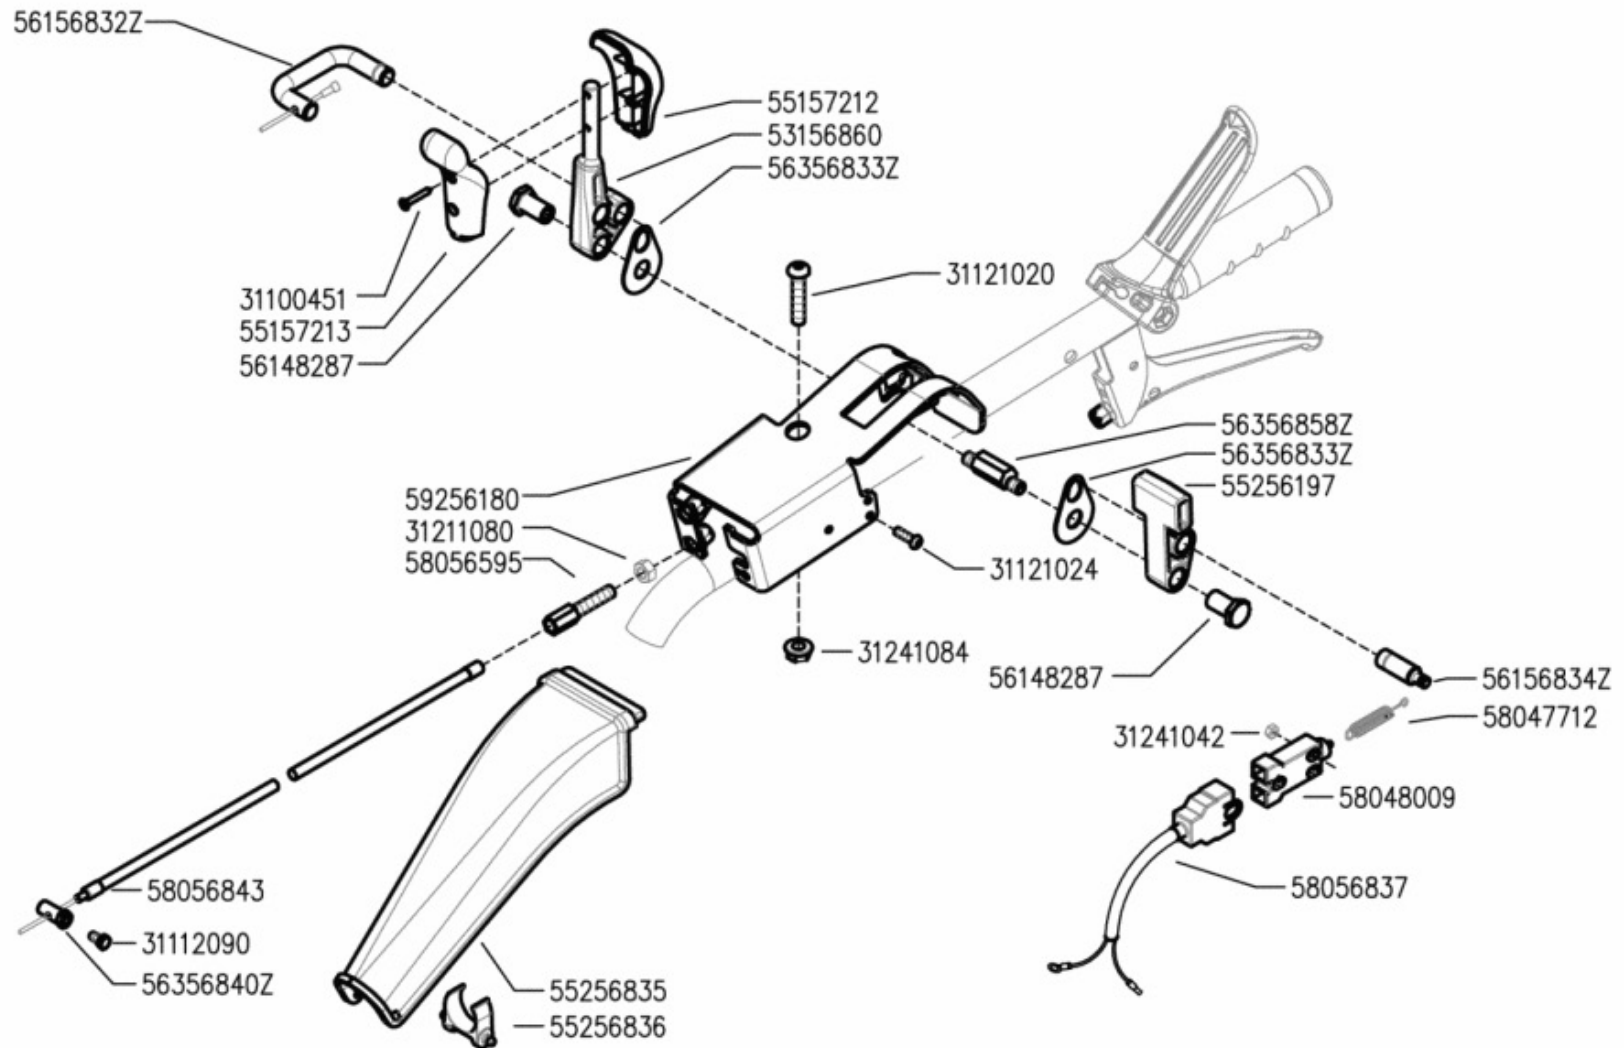

300 serie PS
PowerSafe®

COMANDI SUL MANUBRIO
(310)

HANDLEBAR CONTROLS

CONTROLES EN EL MANILLAR

CONTROLES SUR LE MANCHERON

KONTROLLEN AM LINCHER

DALLA MACCHINA
DE LA MAQUINA
DE LA MACHINA
FROM THE MACHINE
AB DER MASCHINE

N.

L01

Rev.

0

05/2009