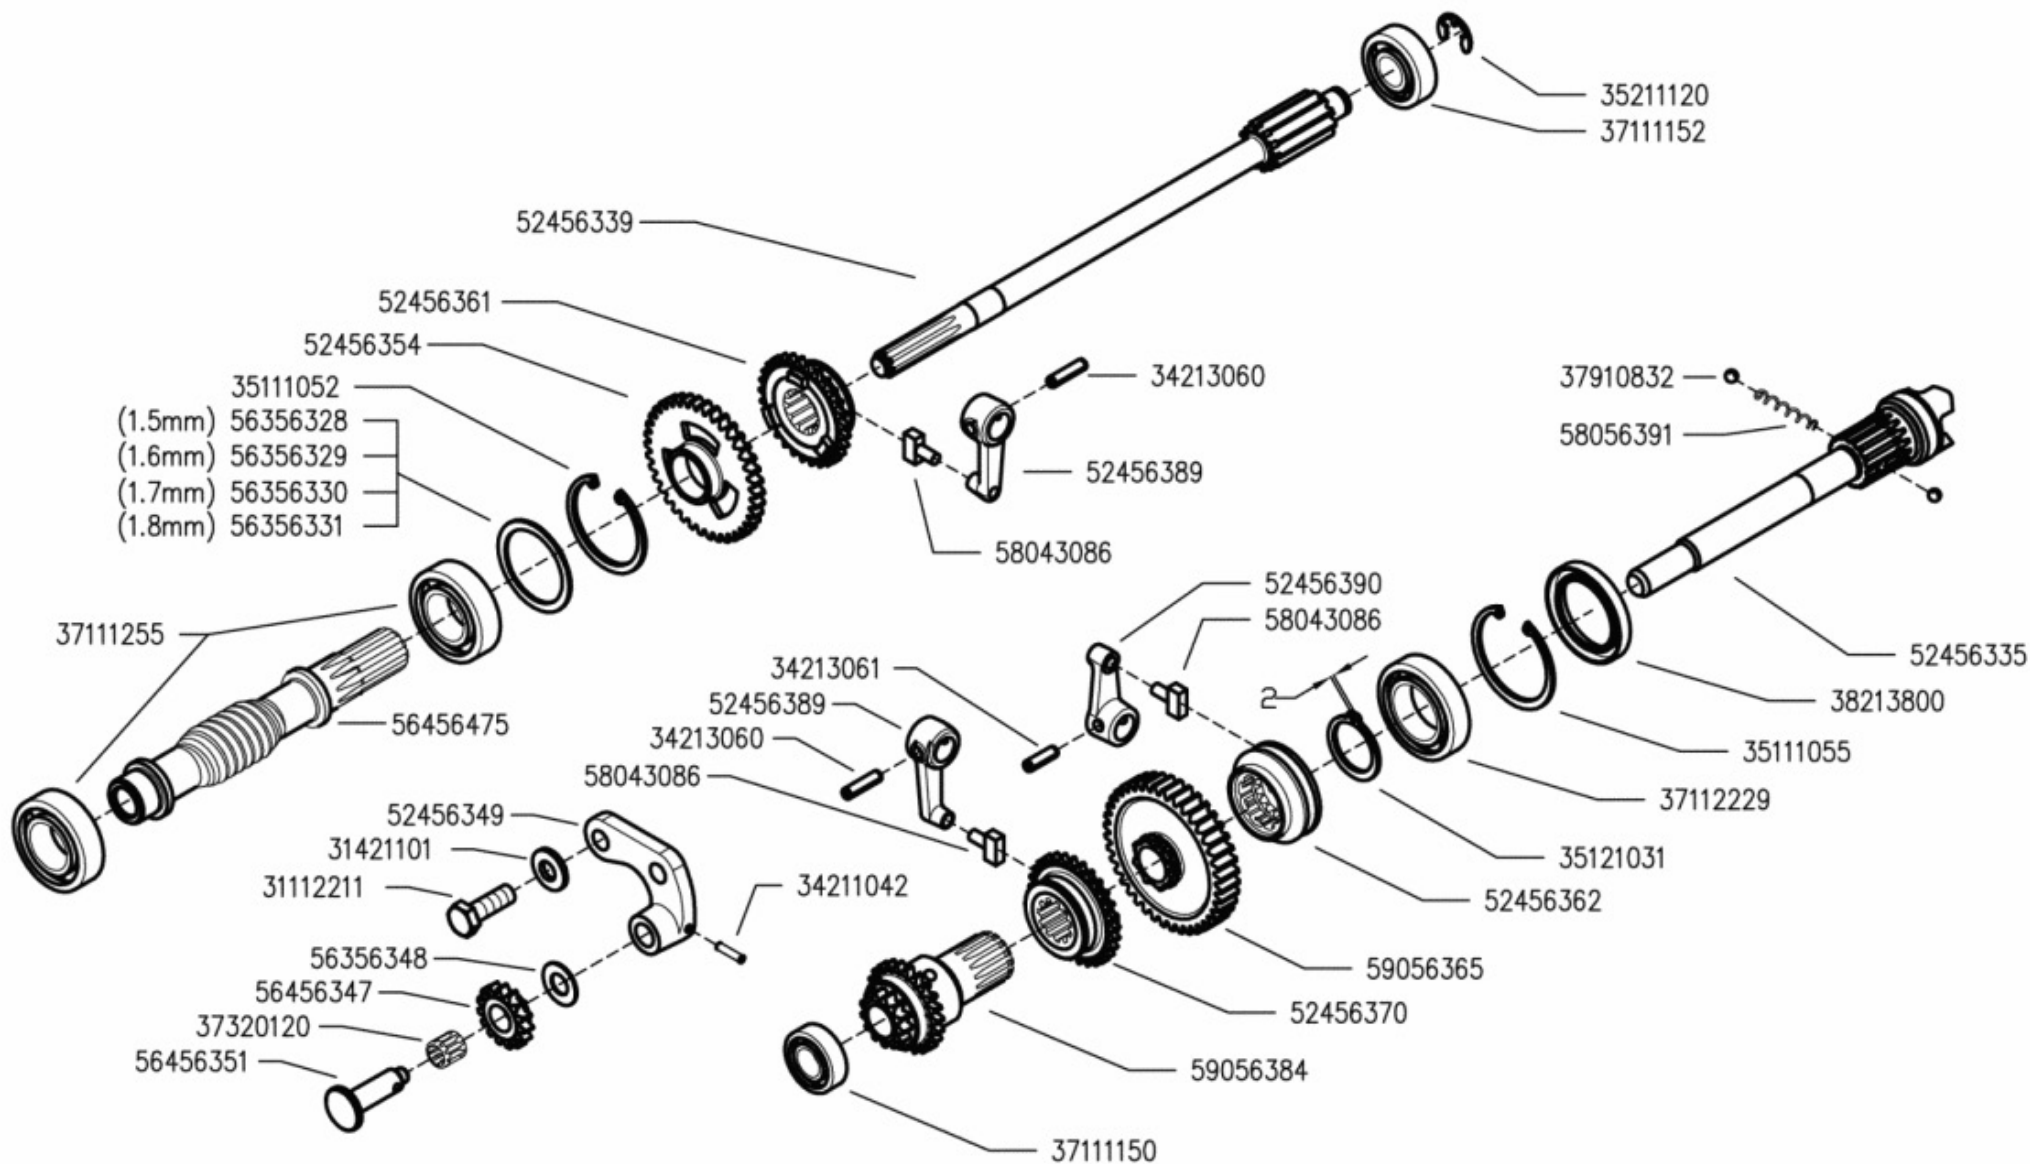

FERRARI

300 serie PS
PowerSafe®

GEARS
ENGRANAJES

INGRANAGGI CAMBIO
(320-330)

ENGRANAGES
ZÄHRÄDER

DALLA MACCHINA
DE LA MAQUINA
DE LA MACHINA
FROM THE MACHINE
AB DER MASCHINE

N.

H02

Rev.
0

05/2009

DITE.BCS - Scala 1:4