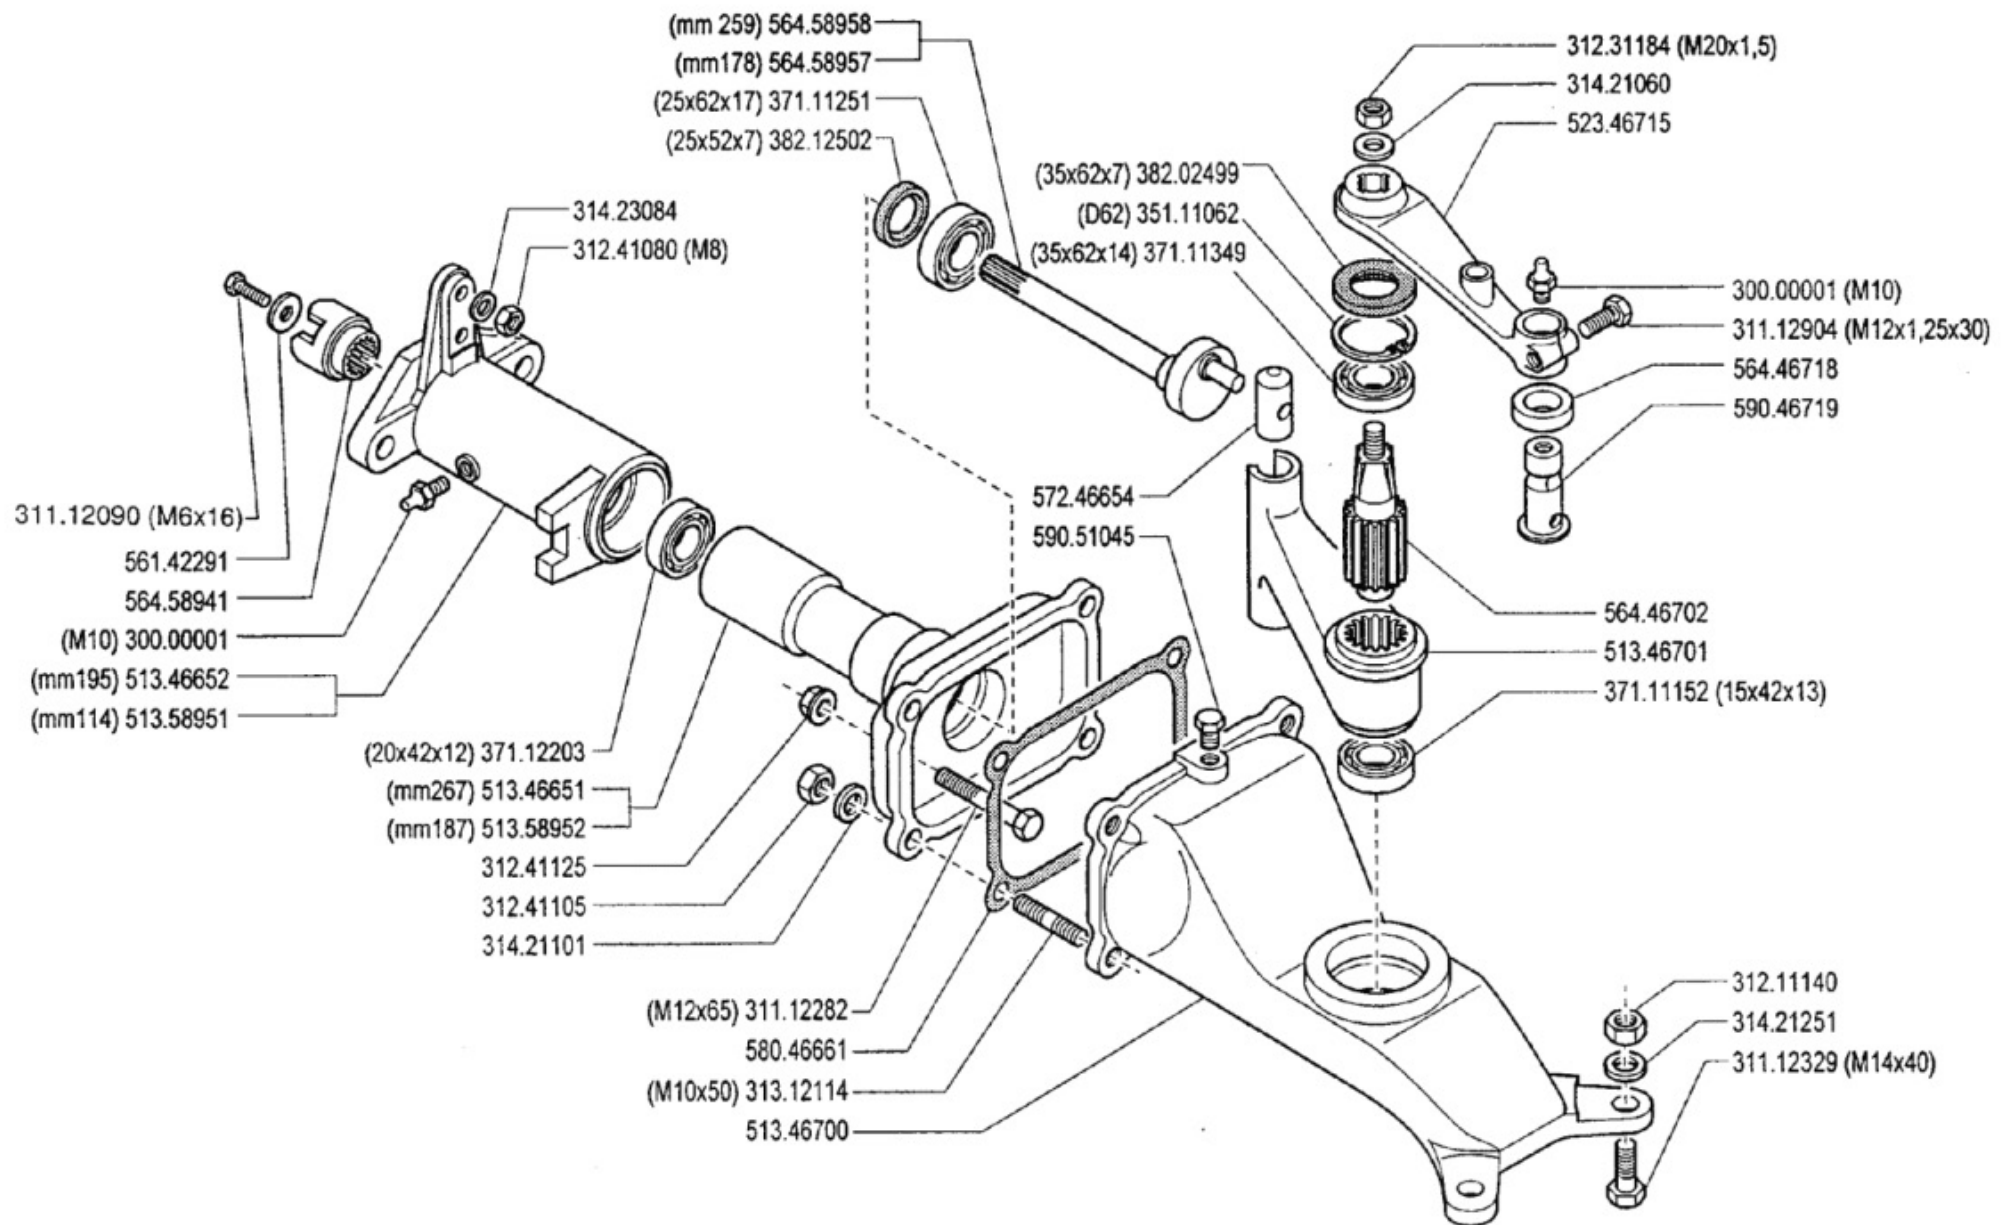

FERRARI

ATTREZZI ED ACCESSORI
IMPLEMENTS AND ACCESSORIES
OUTILS ET ACCESSOIRES
APEROS Y ACCESORIOS
ARBEITSGERÄTE UND ZUBEHÖR

300/ 500 serie 95

COMANDO A BAGNO D'OLIO
MANDO A BAÑO DE ACEITE OIL BATH CONTROL
COMMANDE A BAIN D'HUILE ÖLBADANTRIEB

DALL'ATTREZZO
DESDE EL APERO
DE L'OUTIL
FROM IMPLEMENT
AB ARBEITSGERÄET
N.

10.00

01.06.1995