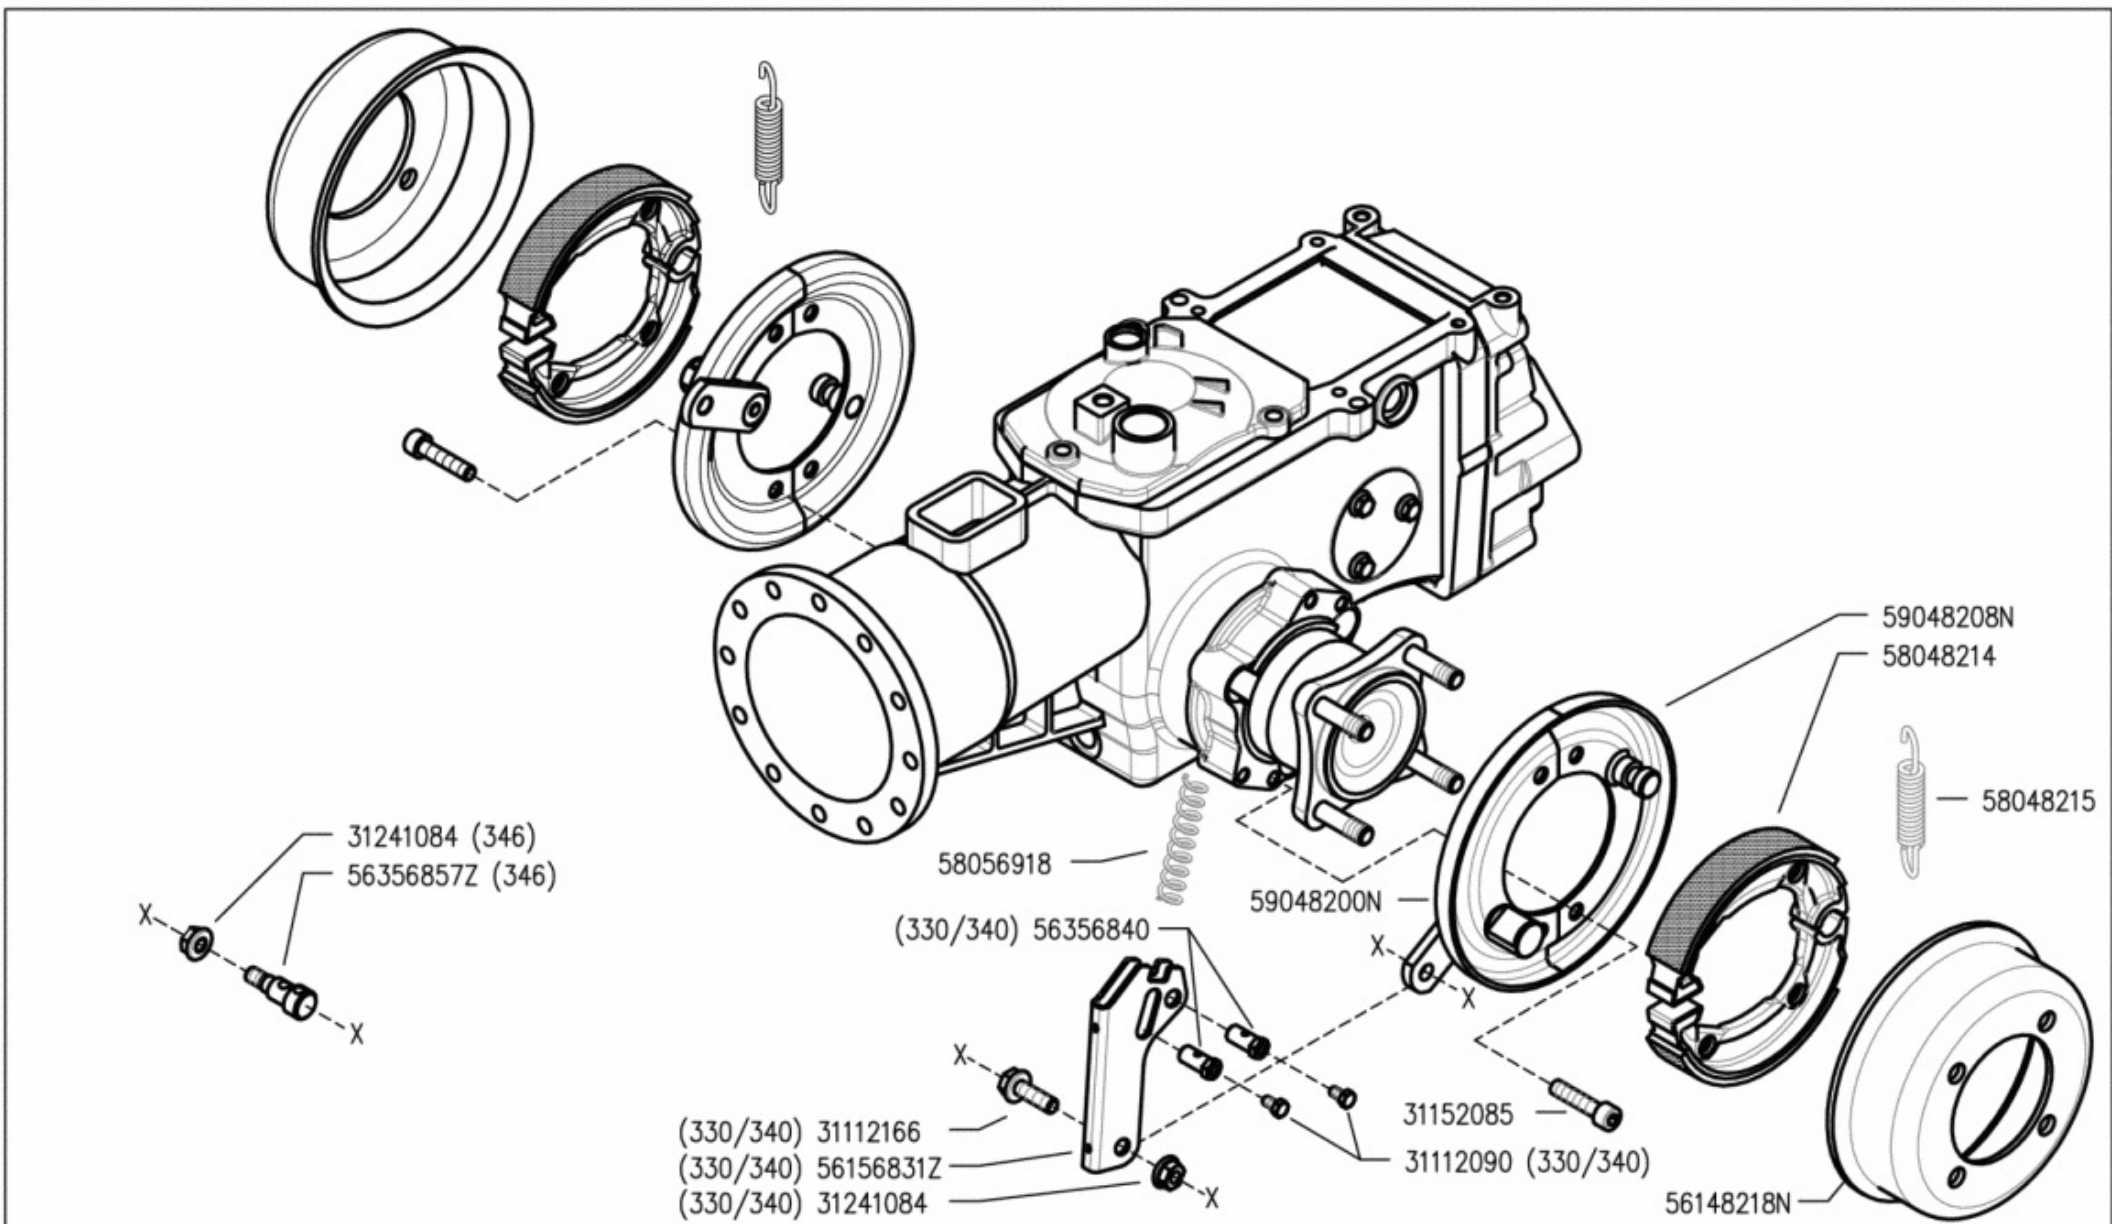

300 serie PS PowerSafe®	BRAKES FRENOS	FRENI (330-340-346)	FREINS BREMSEN	DALLA MACCHINA DE LA MAQUINA DE LA MACHINA FROM THE MACHINE AB DER MASCHINE	N.	_____ _____ _____	Rev.	N02	0
								05/2009		

DITE.BCS - Scala 1:4