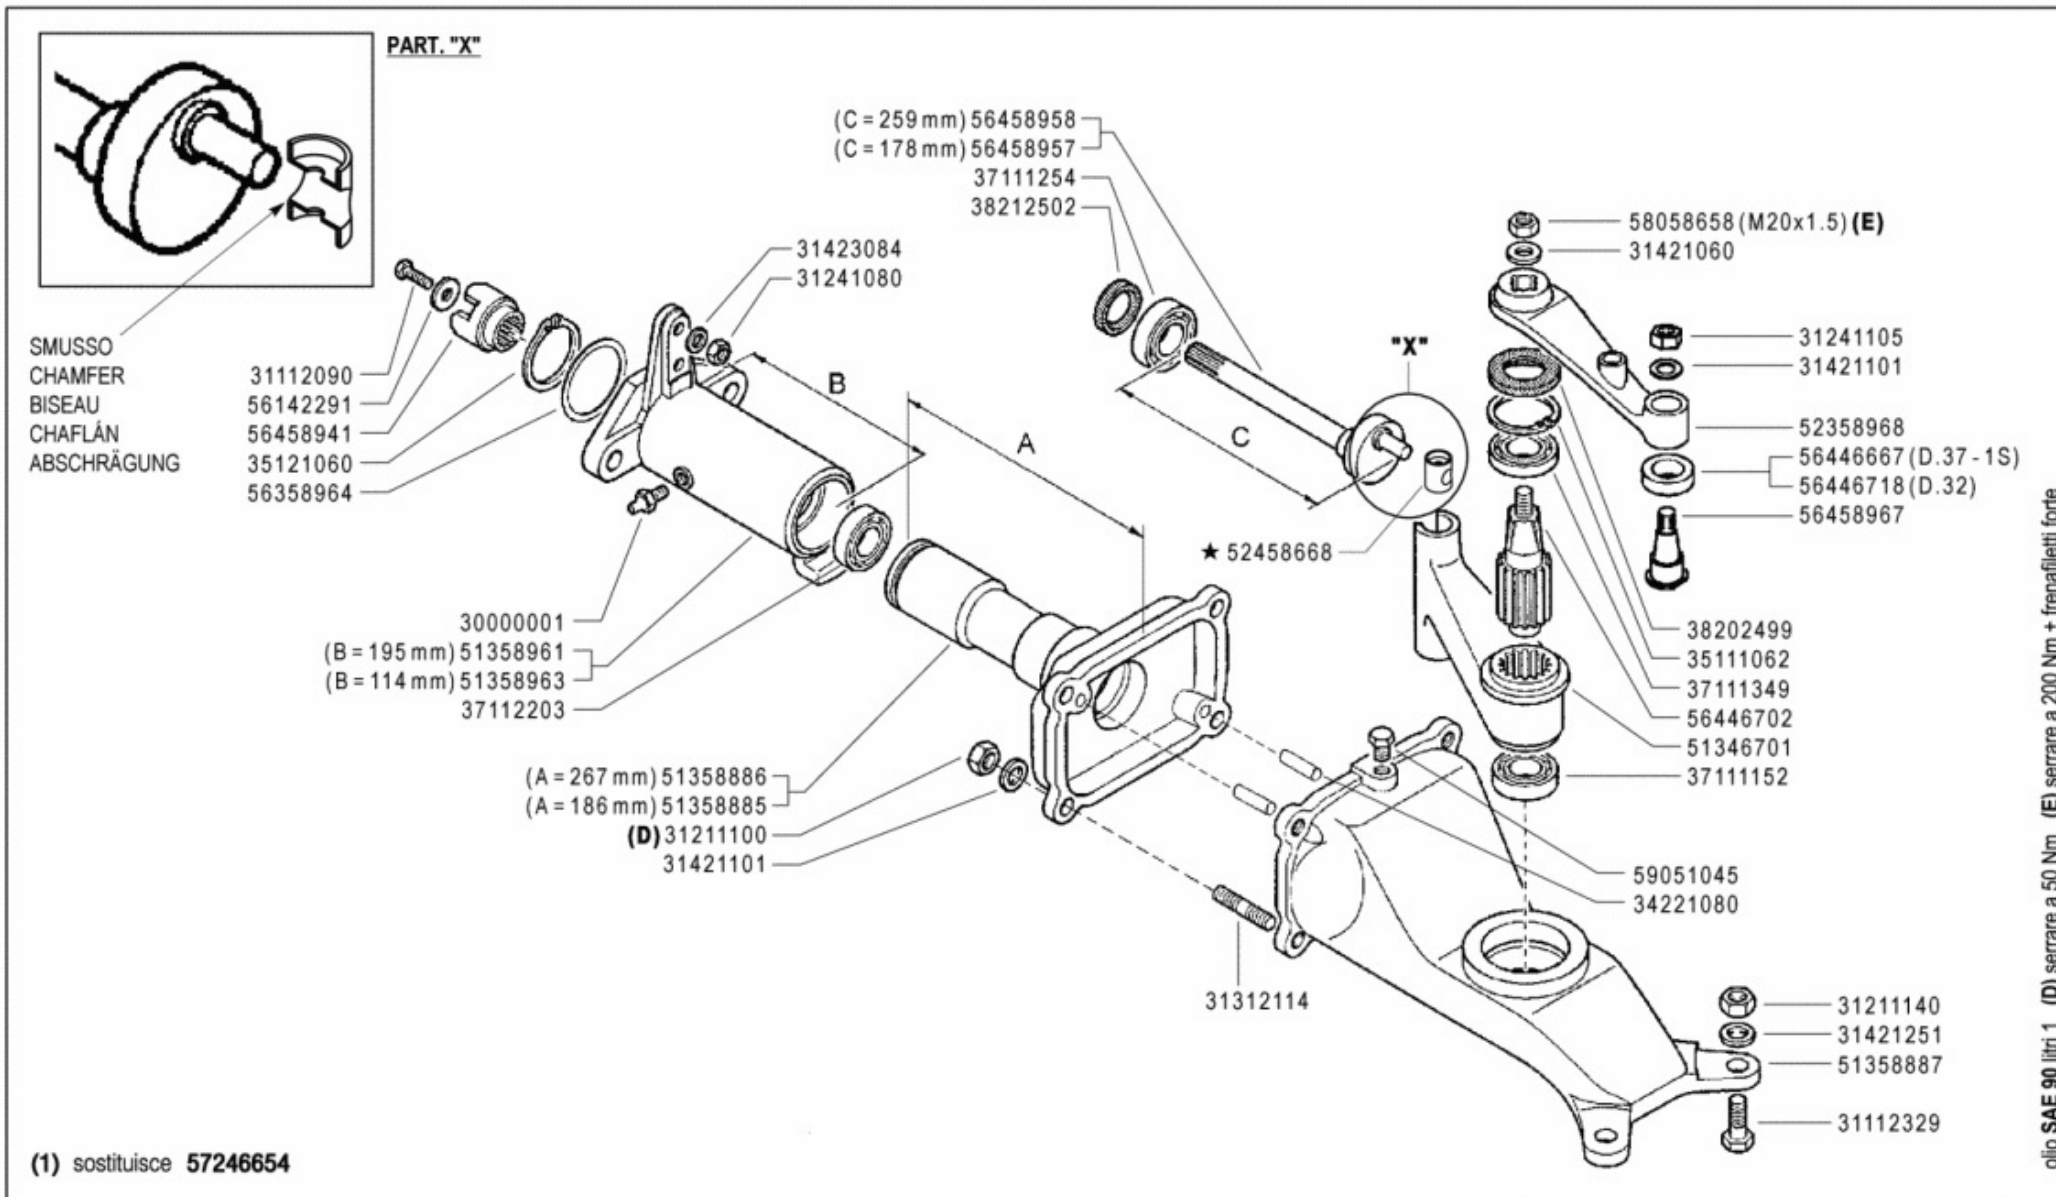

olio SAE 90 litri 1 (D) serrare a 50 Nm (E) serrare a 200 Nm + frenafilietti forte

	ATTREZZI ED ACCESSORI IMPLEMENTS AND ACCESSORIES OUTILS ET ACCESSOIRES APEROS Y ACCESORIOS ARBEITSGERÄTE UND ZUBEHÖR	300/500 serie 95	COMANDO A BAGNO D' OLIO		DALL' ATTREZZO DESDE EL APERO DE L' OUTIL FROM IMPLEMENT AB ARBEITSGERÄET	Rev. 4
			OIL BATH CONTROL MANDO A BAÑO DE ACEITE	COMMANDE A BAIN DE L' HUILE ÖLBADANTRIEB	★ N.	10 12/2008
					382704