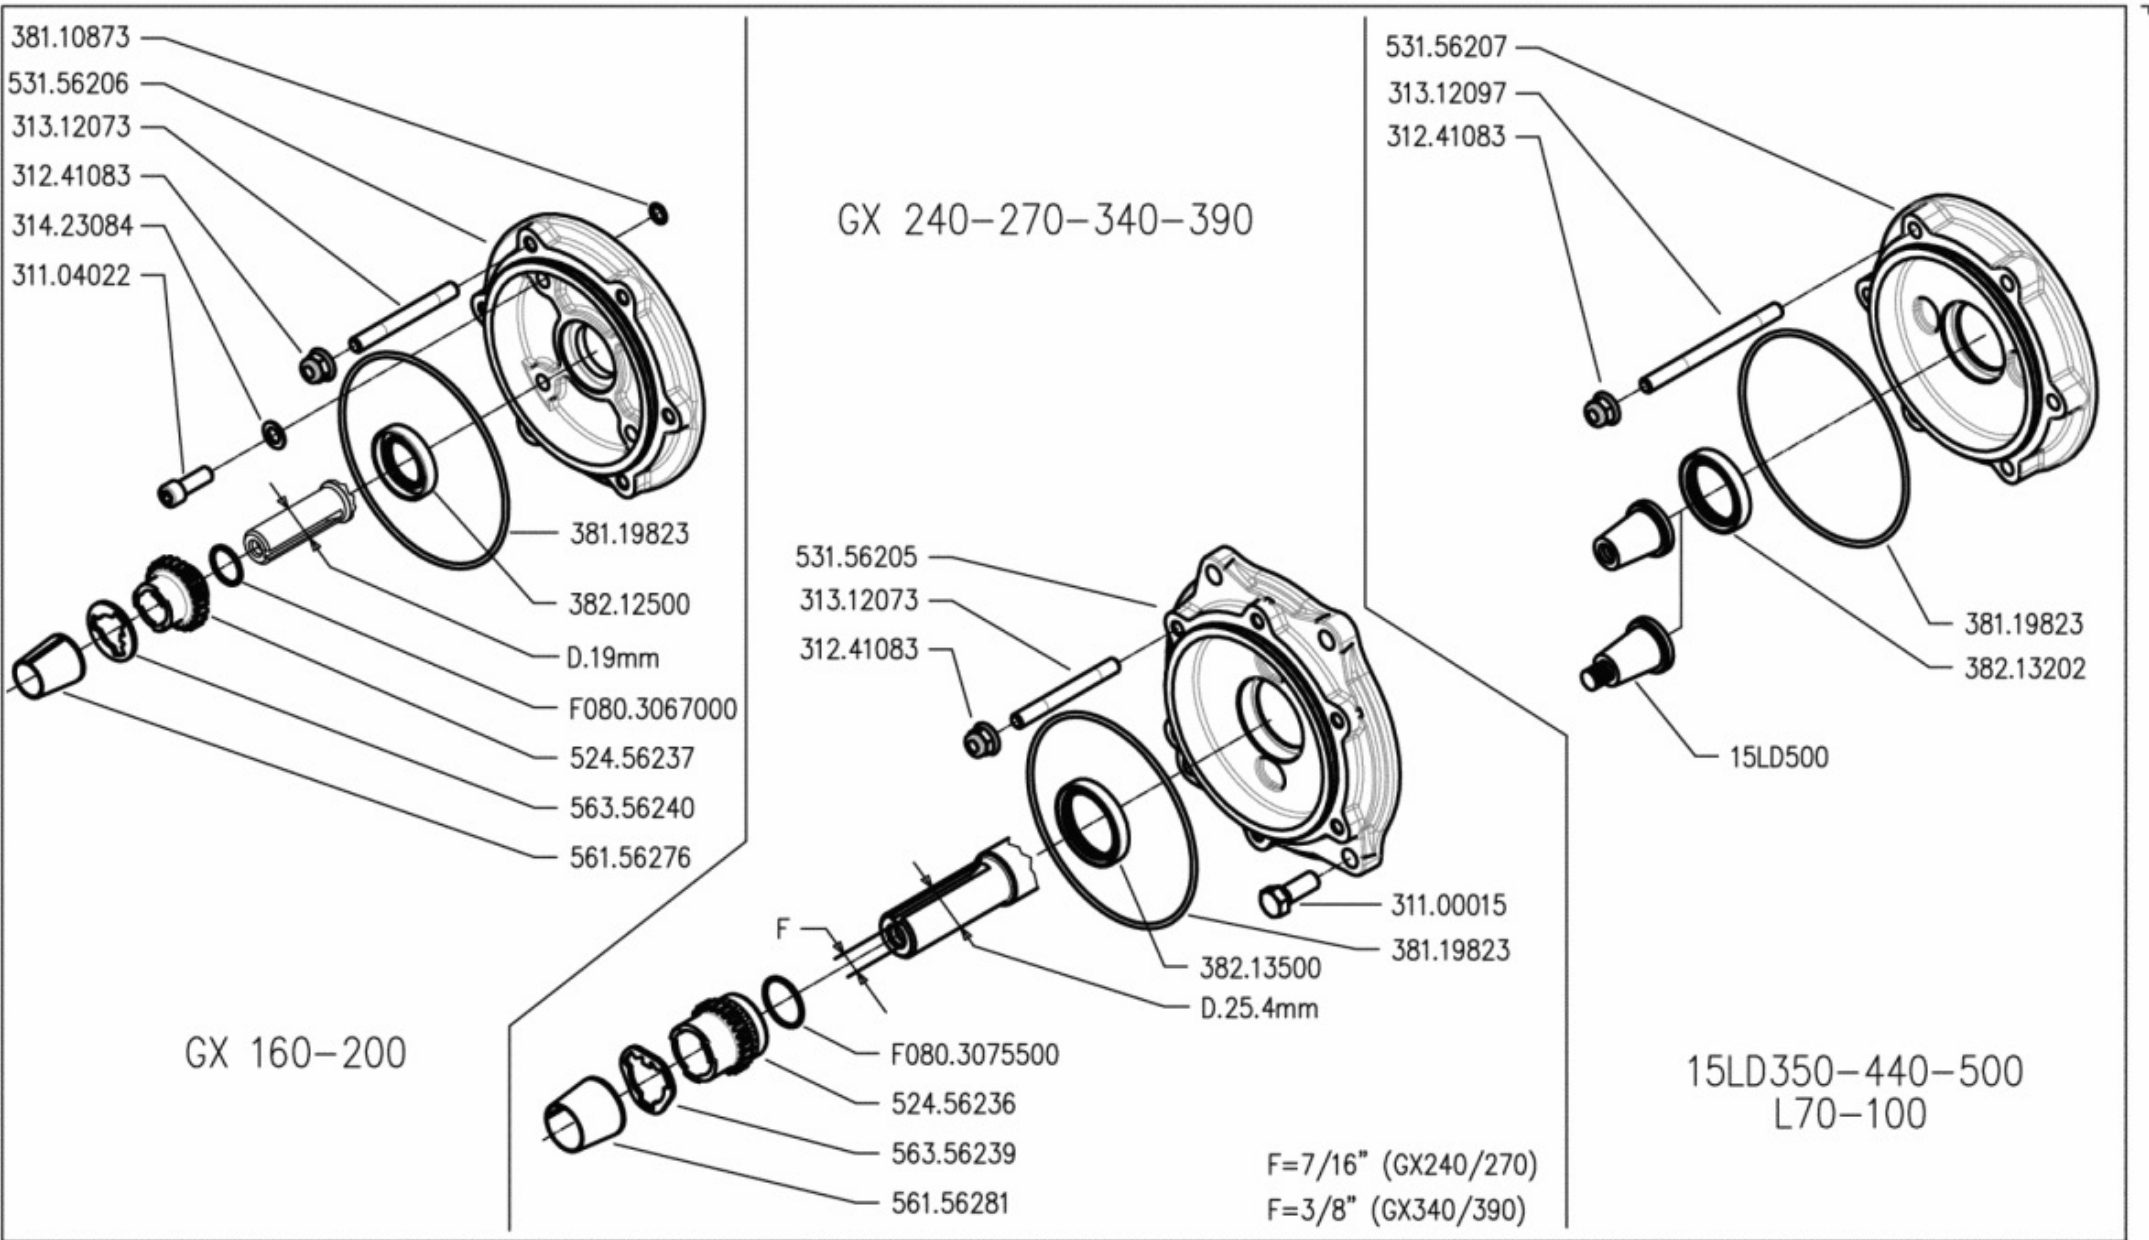

300 serie PS PowerSafe®	ENGINE FLANGES	FLANGIE MOTORE	DALLA MACCHINA DE LA MAQUINA FROM THE MACHINE AB DER MASCHINE		Rev. 0	
		BRIDAS MOTOR	BRIDES MOTEUR		MOTOR FLANSCH		N.
						F01	
						05/2009	

DITE.BCS - Scala 1:6