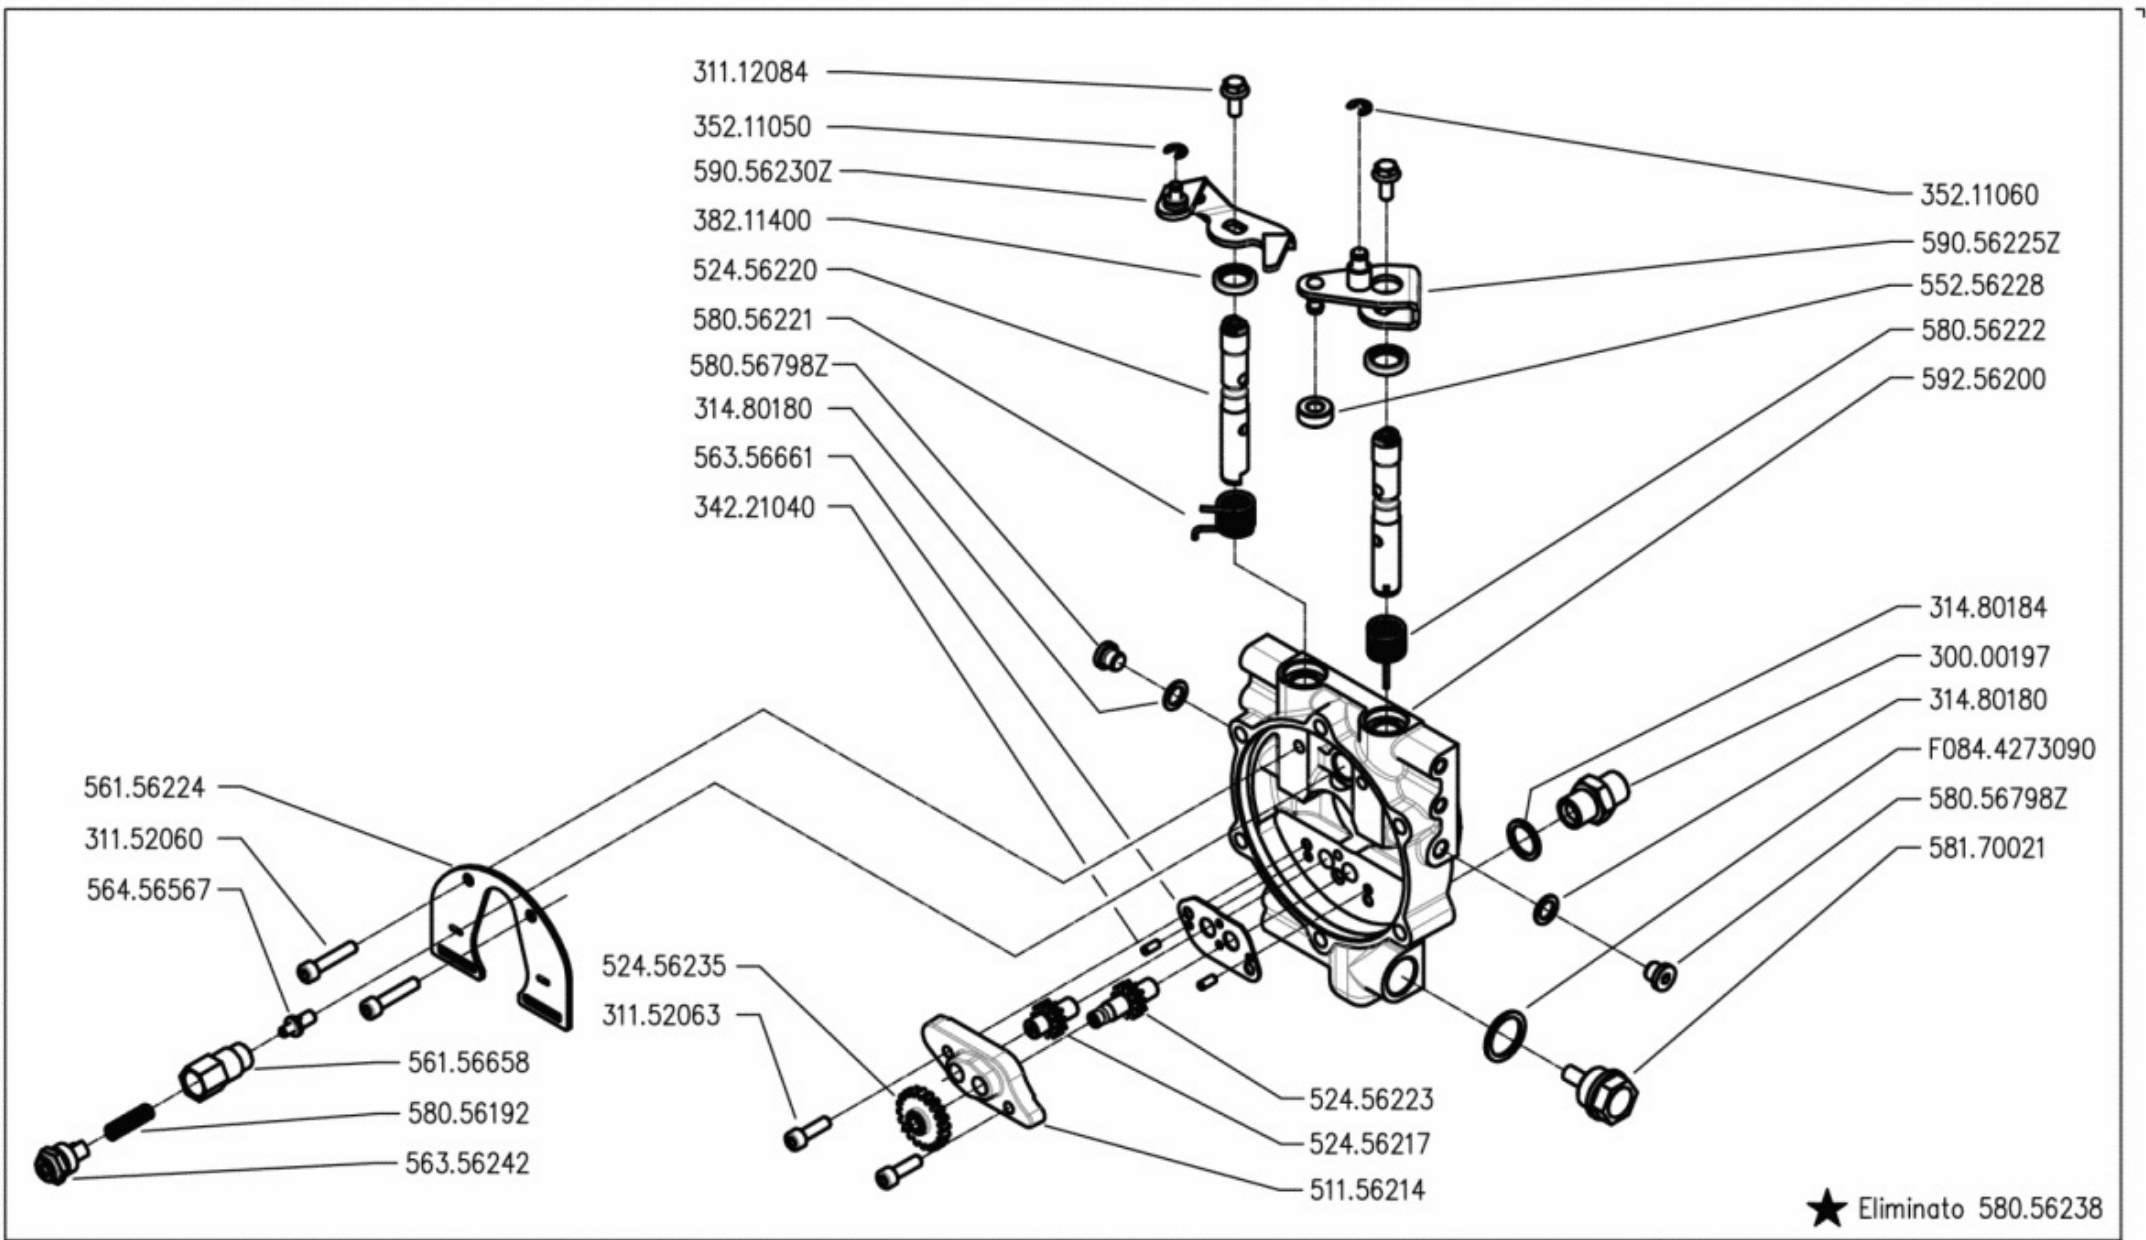

300 serie PS PowerSafe®	COMANDO FRIZIONE POWERSAFE		DALLA MACCHINA DE LA MAQUINA DE LA MACHINA FROM THE MACHINE AB DER MASCHINE	Rev. 1		
		POWERSAFE CLUTCH CONTROL CONTROL EMBRAGUE POWERSAFE	CONTRÔLE EMBRAYAGE POWERSAFE REGELUNG POWERSAFE KUPPLUNG			★ N. 852604	B01 04/2010

DITE.BCS - Scala 1:6