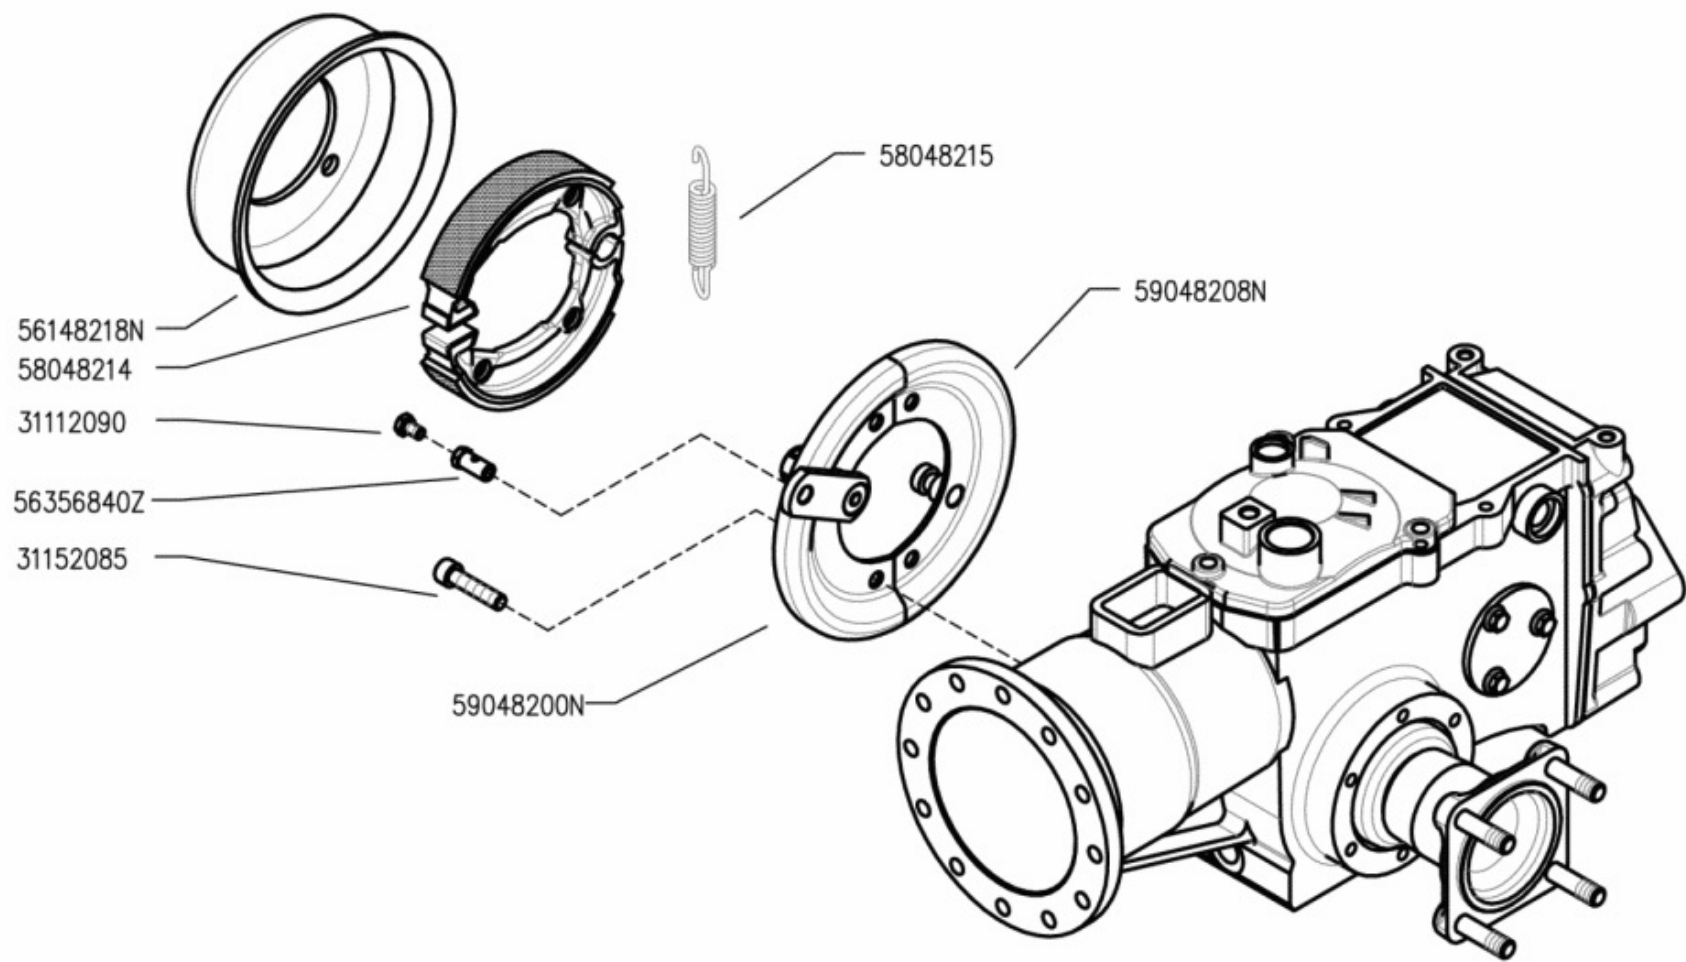

300 serie PS <i>PowerSafe®</i>	BRAKE FRENO	FRENO (310-320)	FREIN BREMSE	DALLA MACCHINA DE LA MAQUINA DE LA MACHINA FROM THE MACHINE AB DER MASCHINE	☐	☐	☐	☐	N.	N01	Rev. 0
						☐	☐	☐	☐			05/2009

DITE.BCS - Scala 1:4