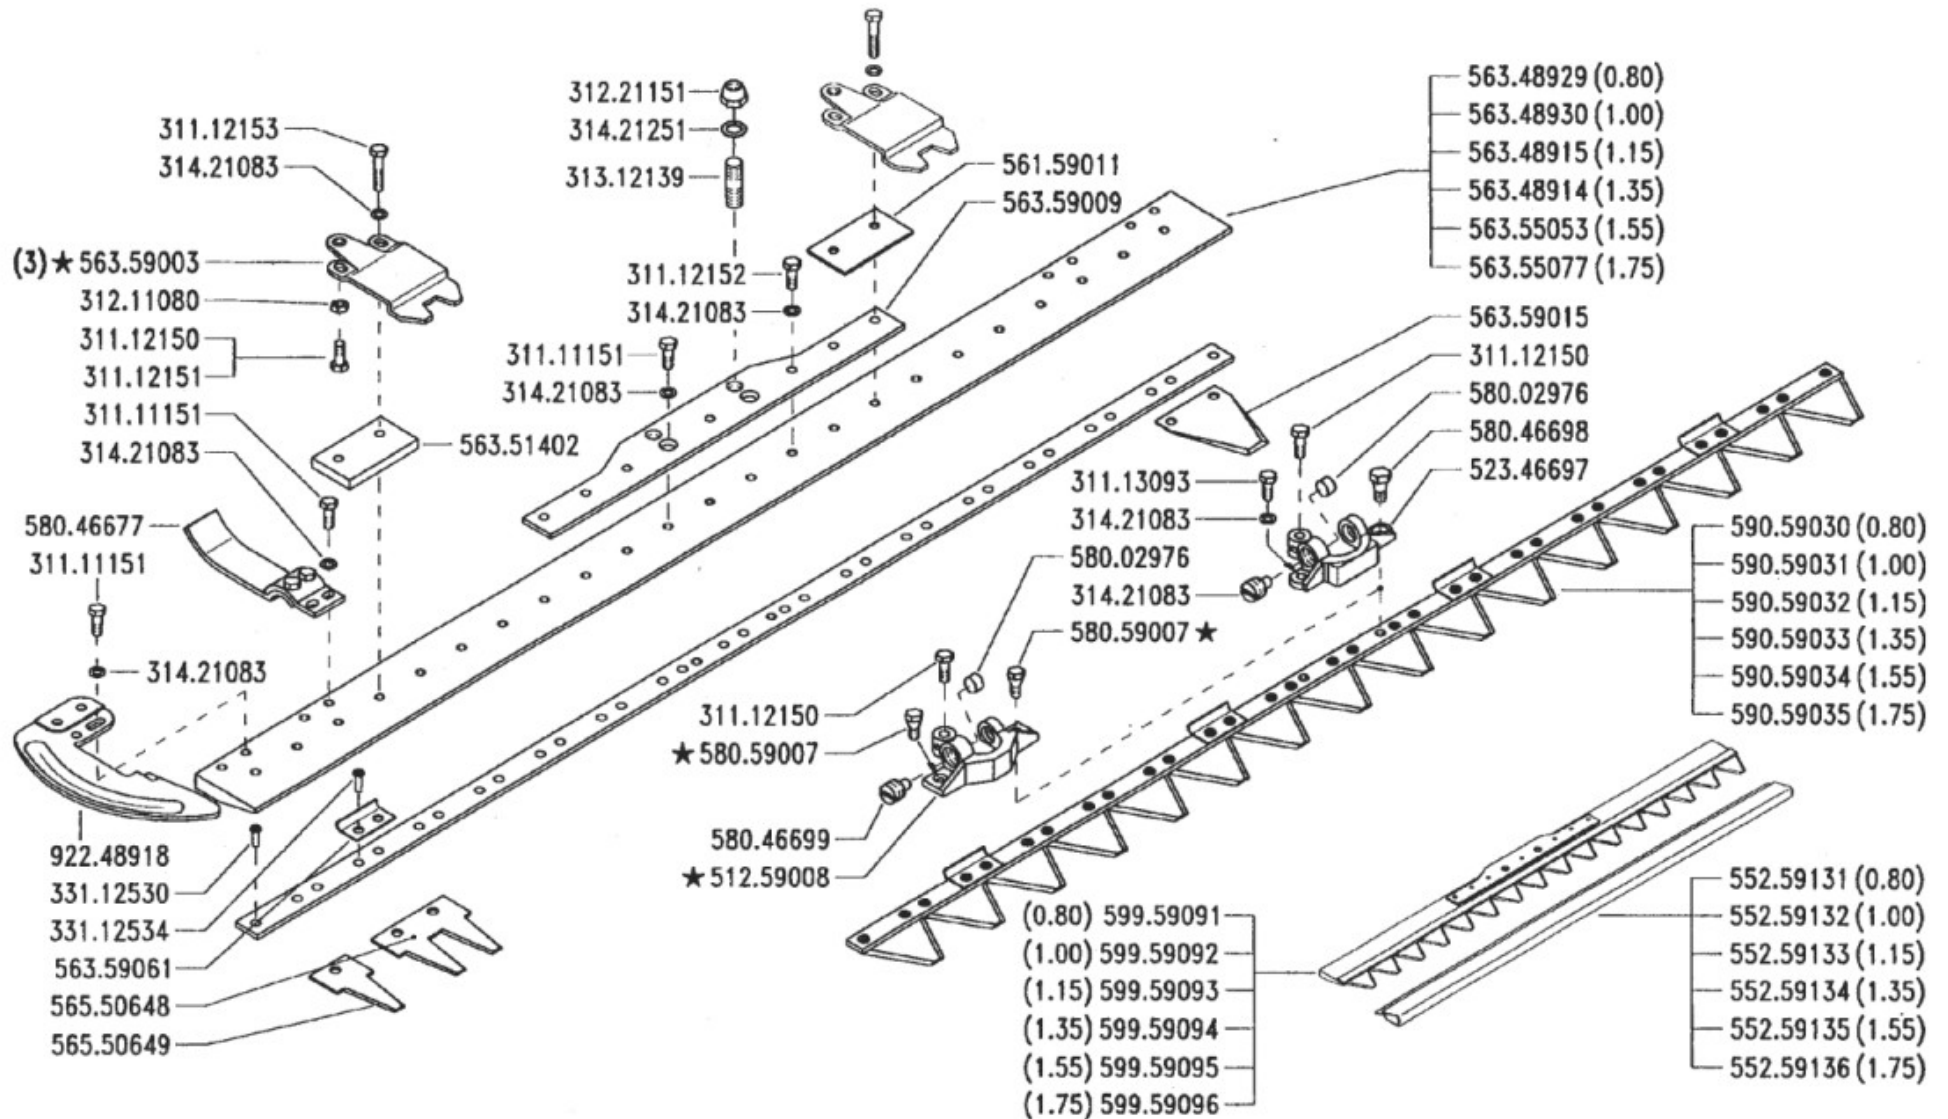

Bjelke fra før 1999: Glatt Knivstang

Medbringersett: 59246663
 Knivblad: 56359015
 Nagler (5.3x14): 33112530
 Nagler (5.3x16): 33112534

Knivstang 80 cm: 59059030T
 Knivstang 100 cm: 59059031T
 Knivstang 115 cm: 59059032T
 Knivstang 135 cm: 59059033T
 Knivstang 155 cm: 59059034T