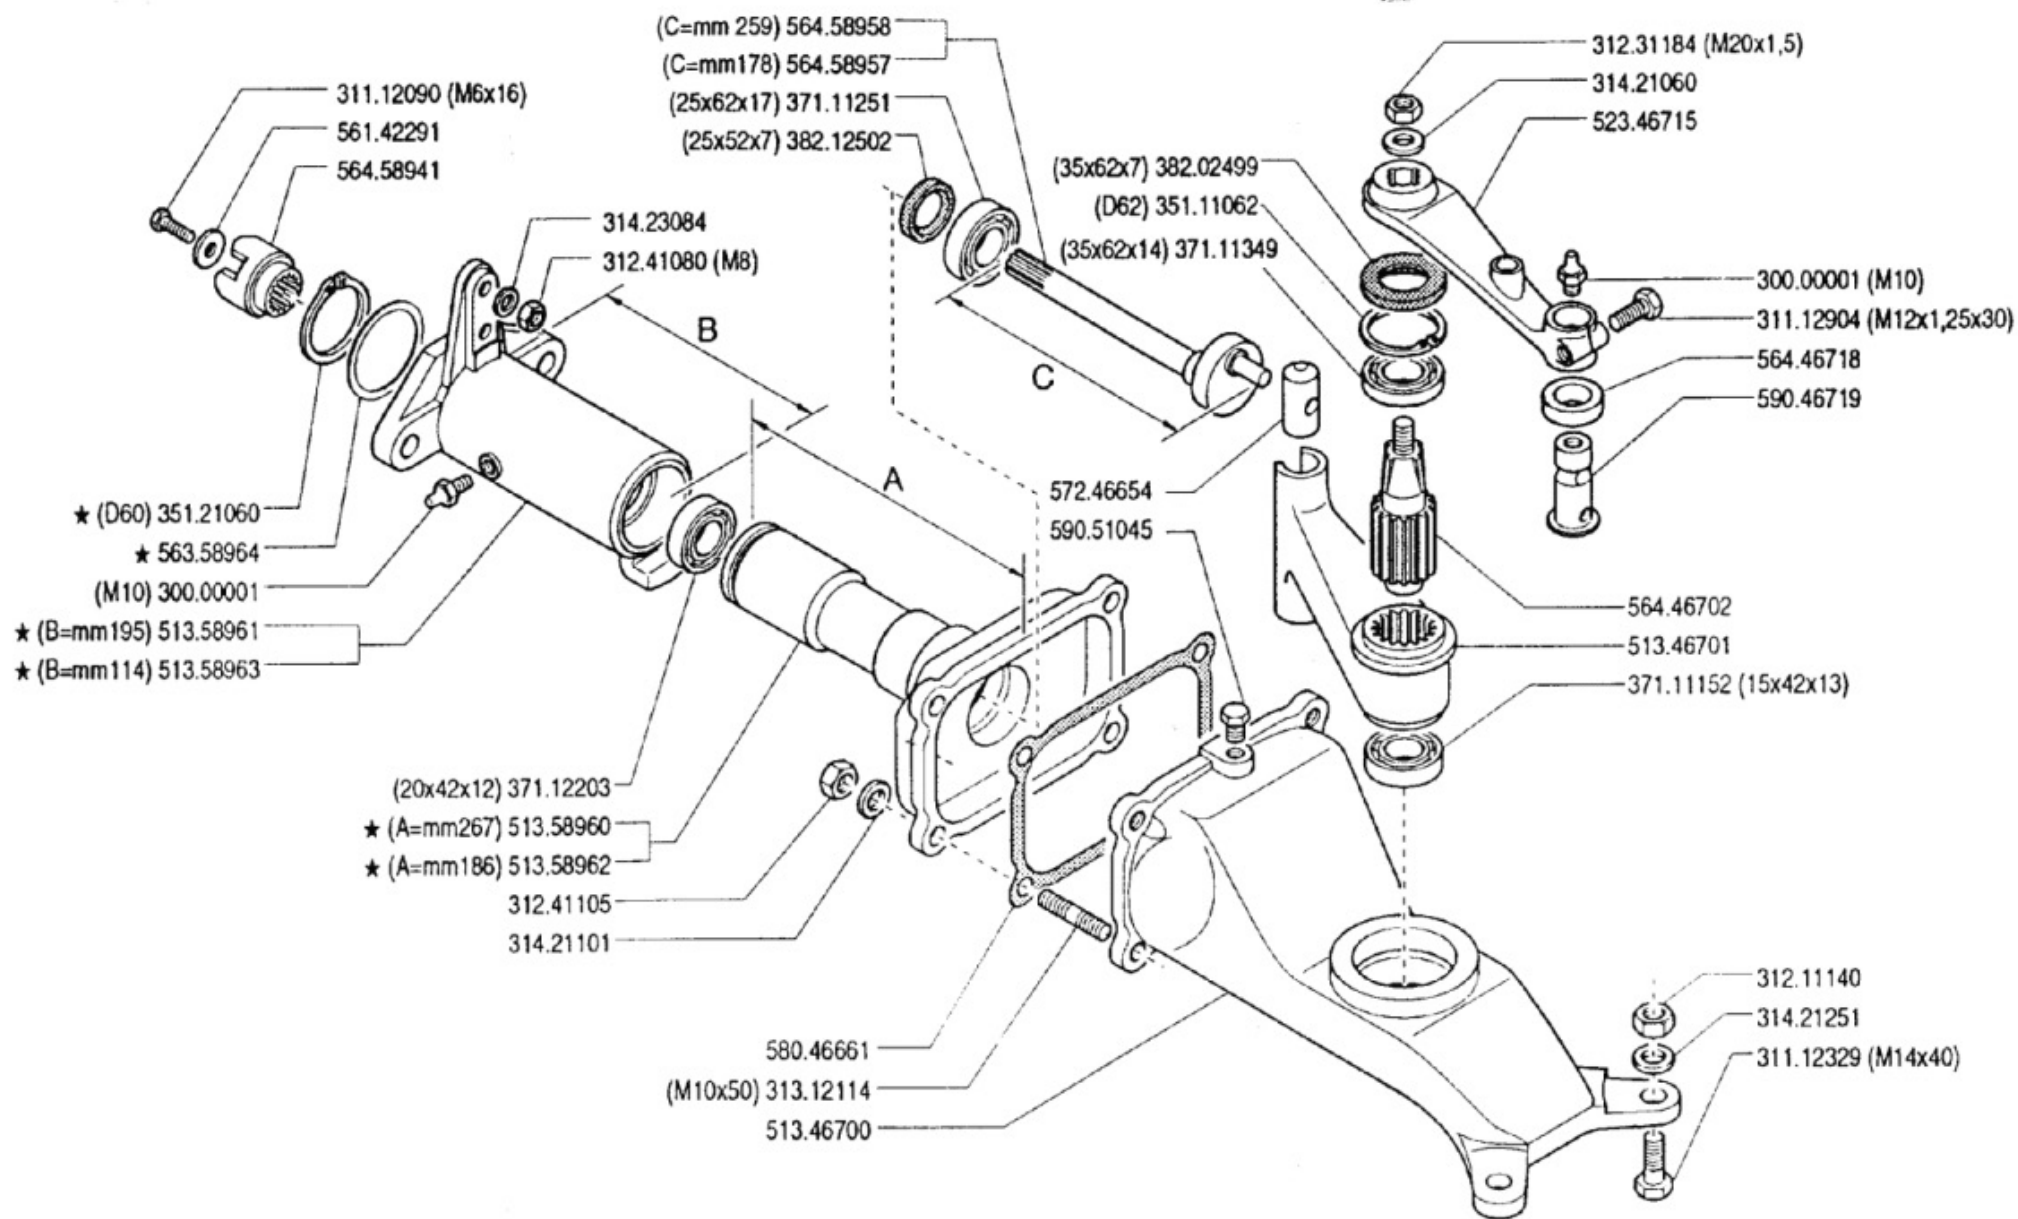

ATTREZZI ED ACCESSORI IMPLEMENTS AND ACCESSORIES OUTILS ET ACCESSOIRES APEROS Y ACCESORIOS ARBEITSGERÄTE UND ZUBEHÖR	300/500 serie 95	COMANDO A BAGNO D'OLIO		DALL'ATTREZZO DESDE EL APERO DE L'OUTIL FROM IMPLEMENT AB ARBEITSGERÄT ★ N.	AGGIORNAMENTO REVISION MISE A JOUR APLAZAMIENTO ANPASSUNG	10.01 06.1996
	MANDO A BAÑO DE ACEITE OIL BATH CONTROL						
	COMMANDE A BAIN D'HUILE ÖLBADANTRIEB