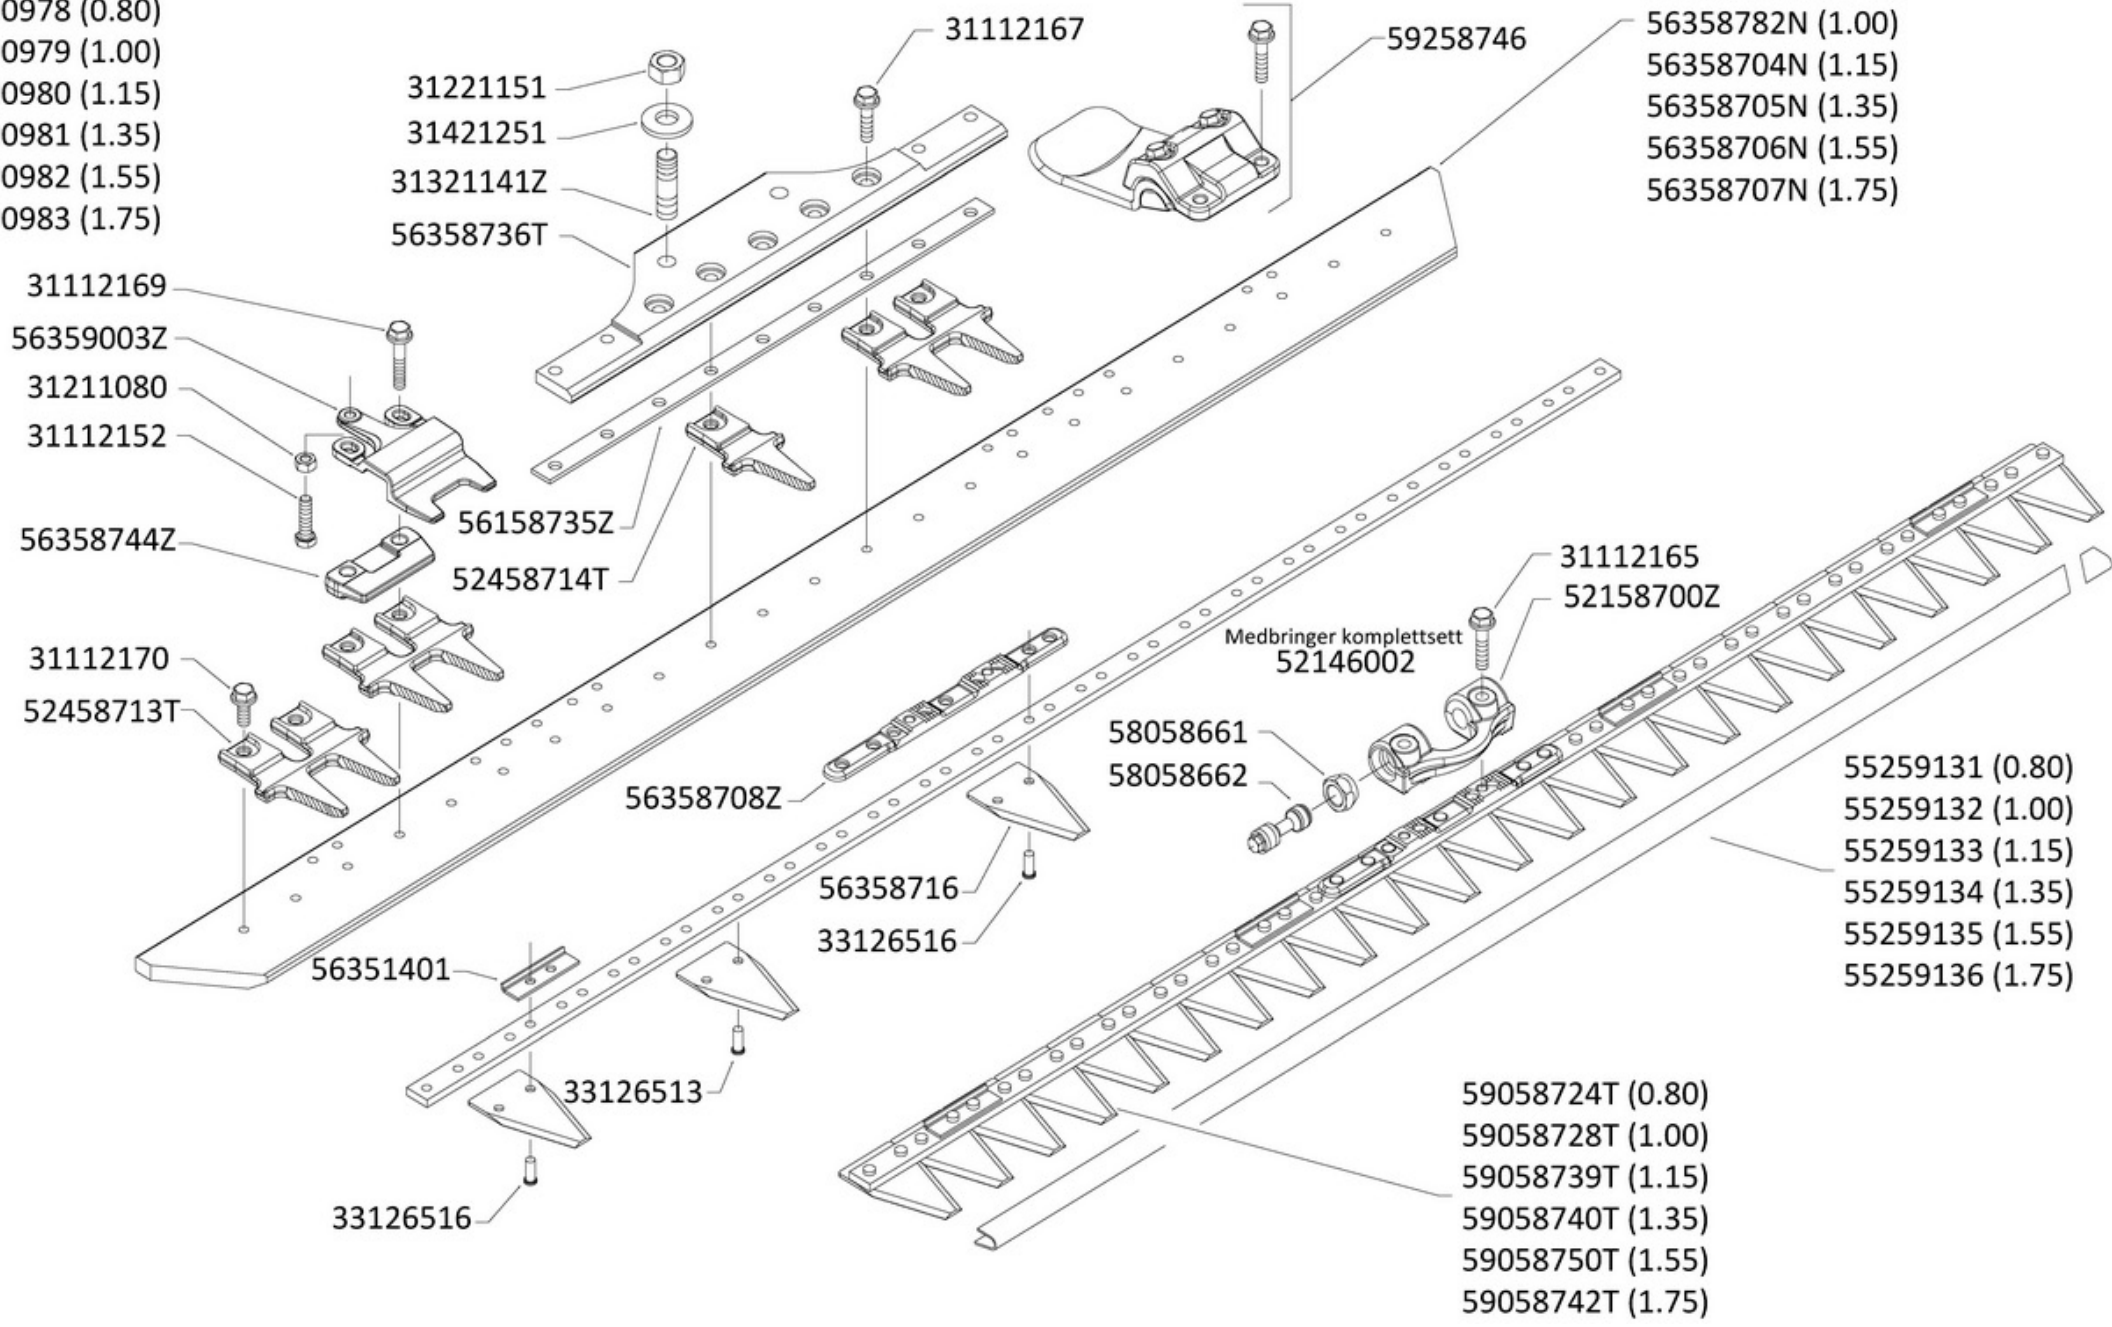

Komplett bjelke:
92190978 (0.80)
92190979 (1.00)
92190980 (1.15)
92190981 (1.35)
92190982 (1.55)
92190983 (1.75)

56358181N (0.80)
56358782N (1.00)
56358704N (1.15)
56358705N (1.35)
56358706N (1.55)
56358707N (1.75)