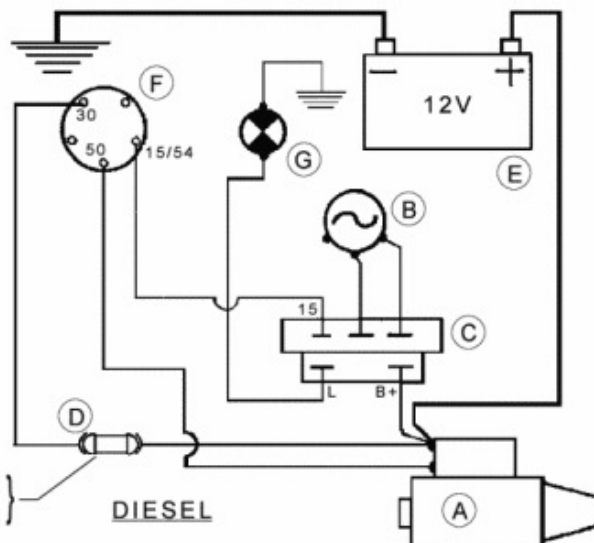

05/2009

Rev.

0

ZENNE

HONDA

(Yanmar) 15A
(Lombardini) 25A

DIESEL

56149590 (DIESEL)
56157387 (Honda)
56137370 (DIESEL)
56119937 (Honda)
58057610 (DIESEL)
58057386 (Yanmar)
58047460 (Honda)
58049541 (Lombardini)
12V 14:16Ah
(mm 160x90x161)
12V 33Ah
(mm 232x130x167)
(DIESEL)