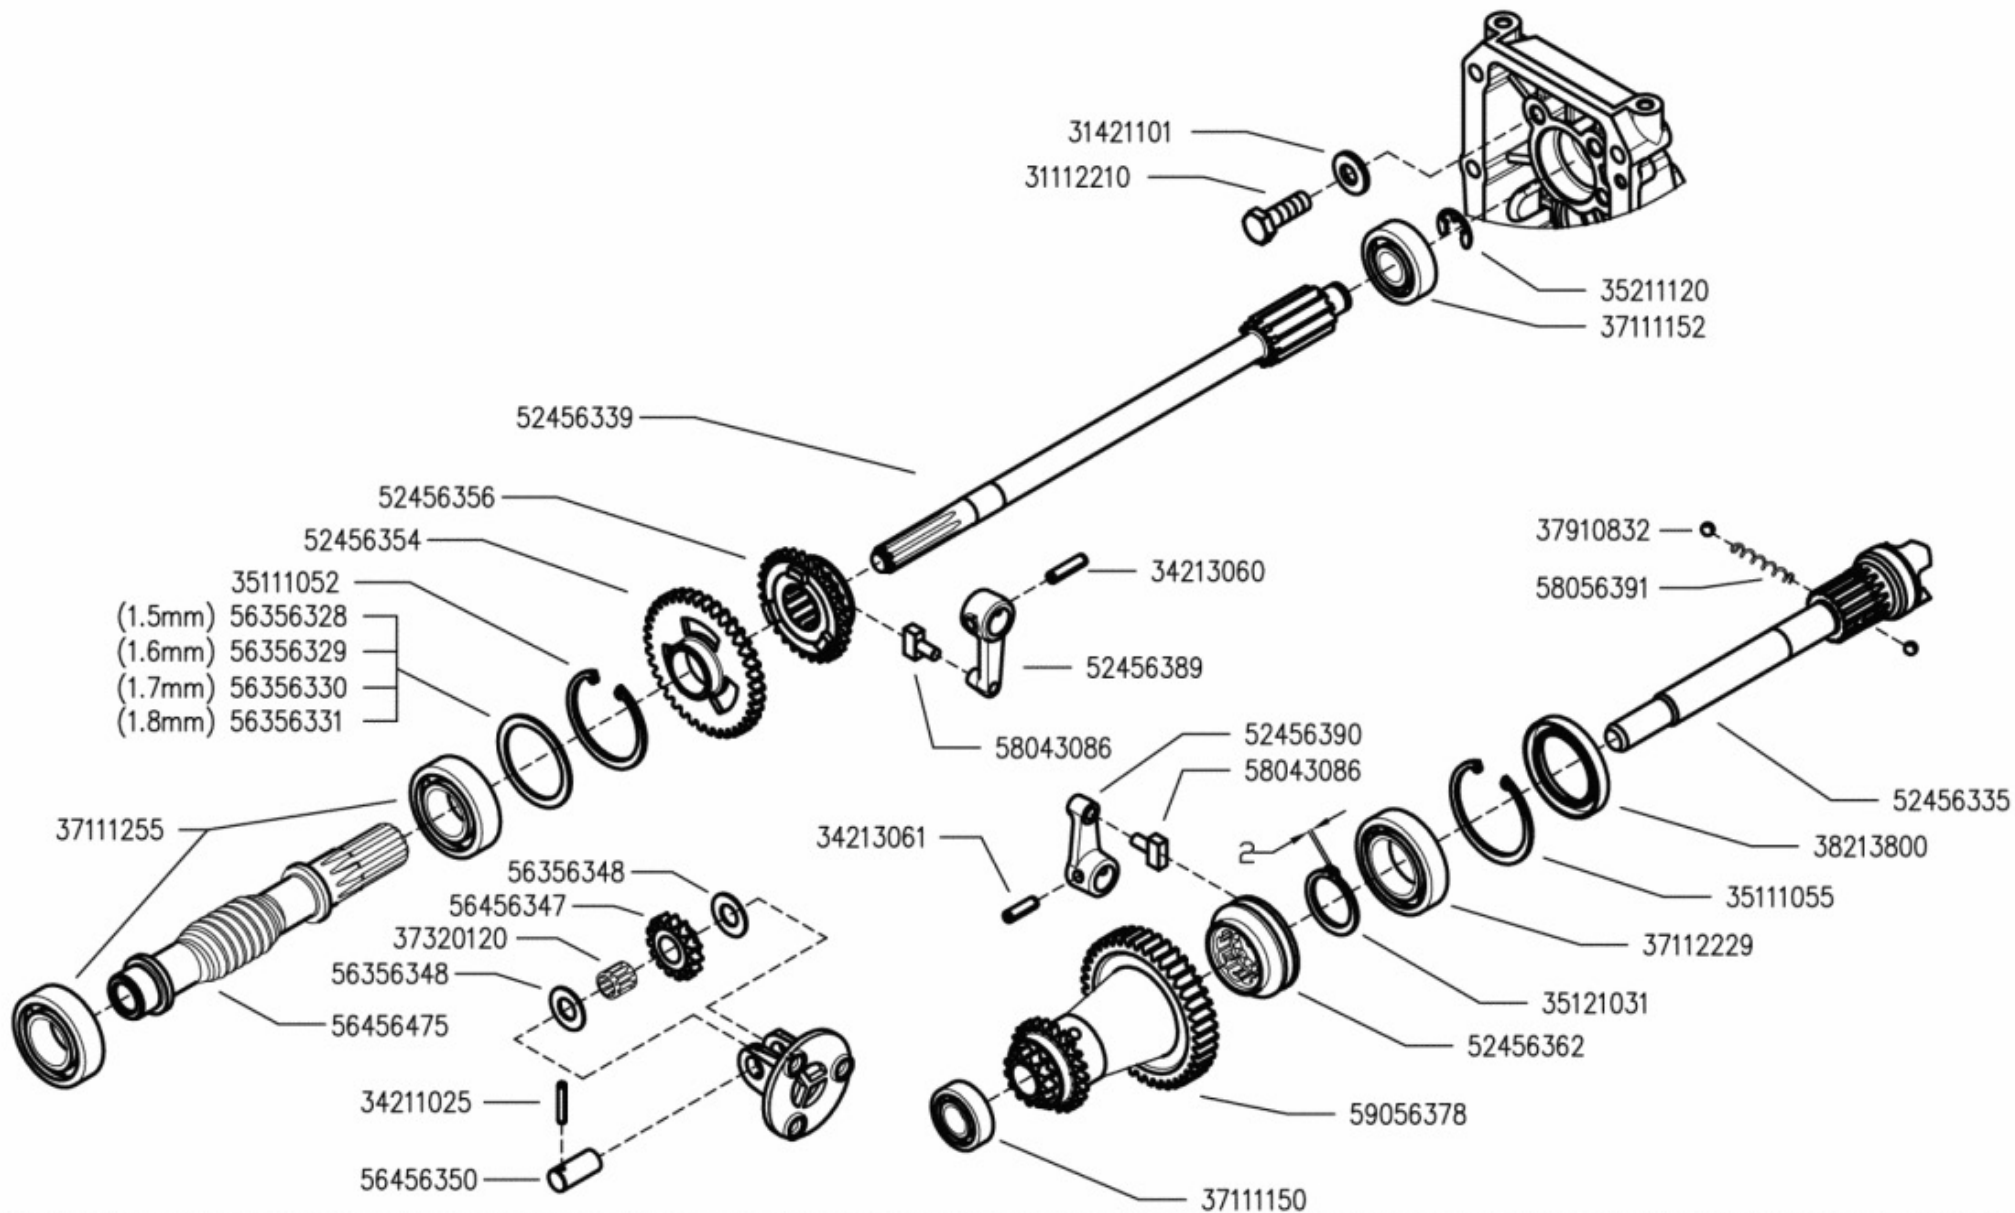

300 serie PS
PowerSafe®

GEARS
ENGRANAJES

INGRANAGGI CAMBIO
(310)

ENGRANAGES
ZÄHRÄDER

DALLA MACCHINA
DE LA MAQUINA
DE LA MACHINA
FROM THE MACHINE
AB DER MASCHINE

N.

H01

Rev.
0

05/2009

DITE.BCS - Scala 1:4