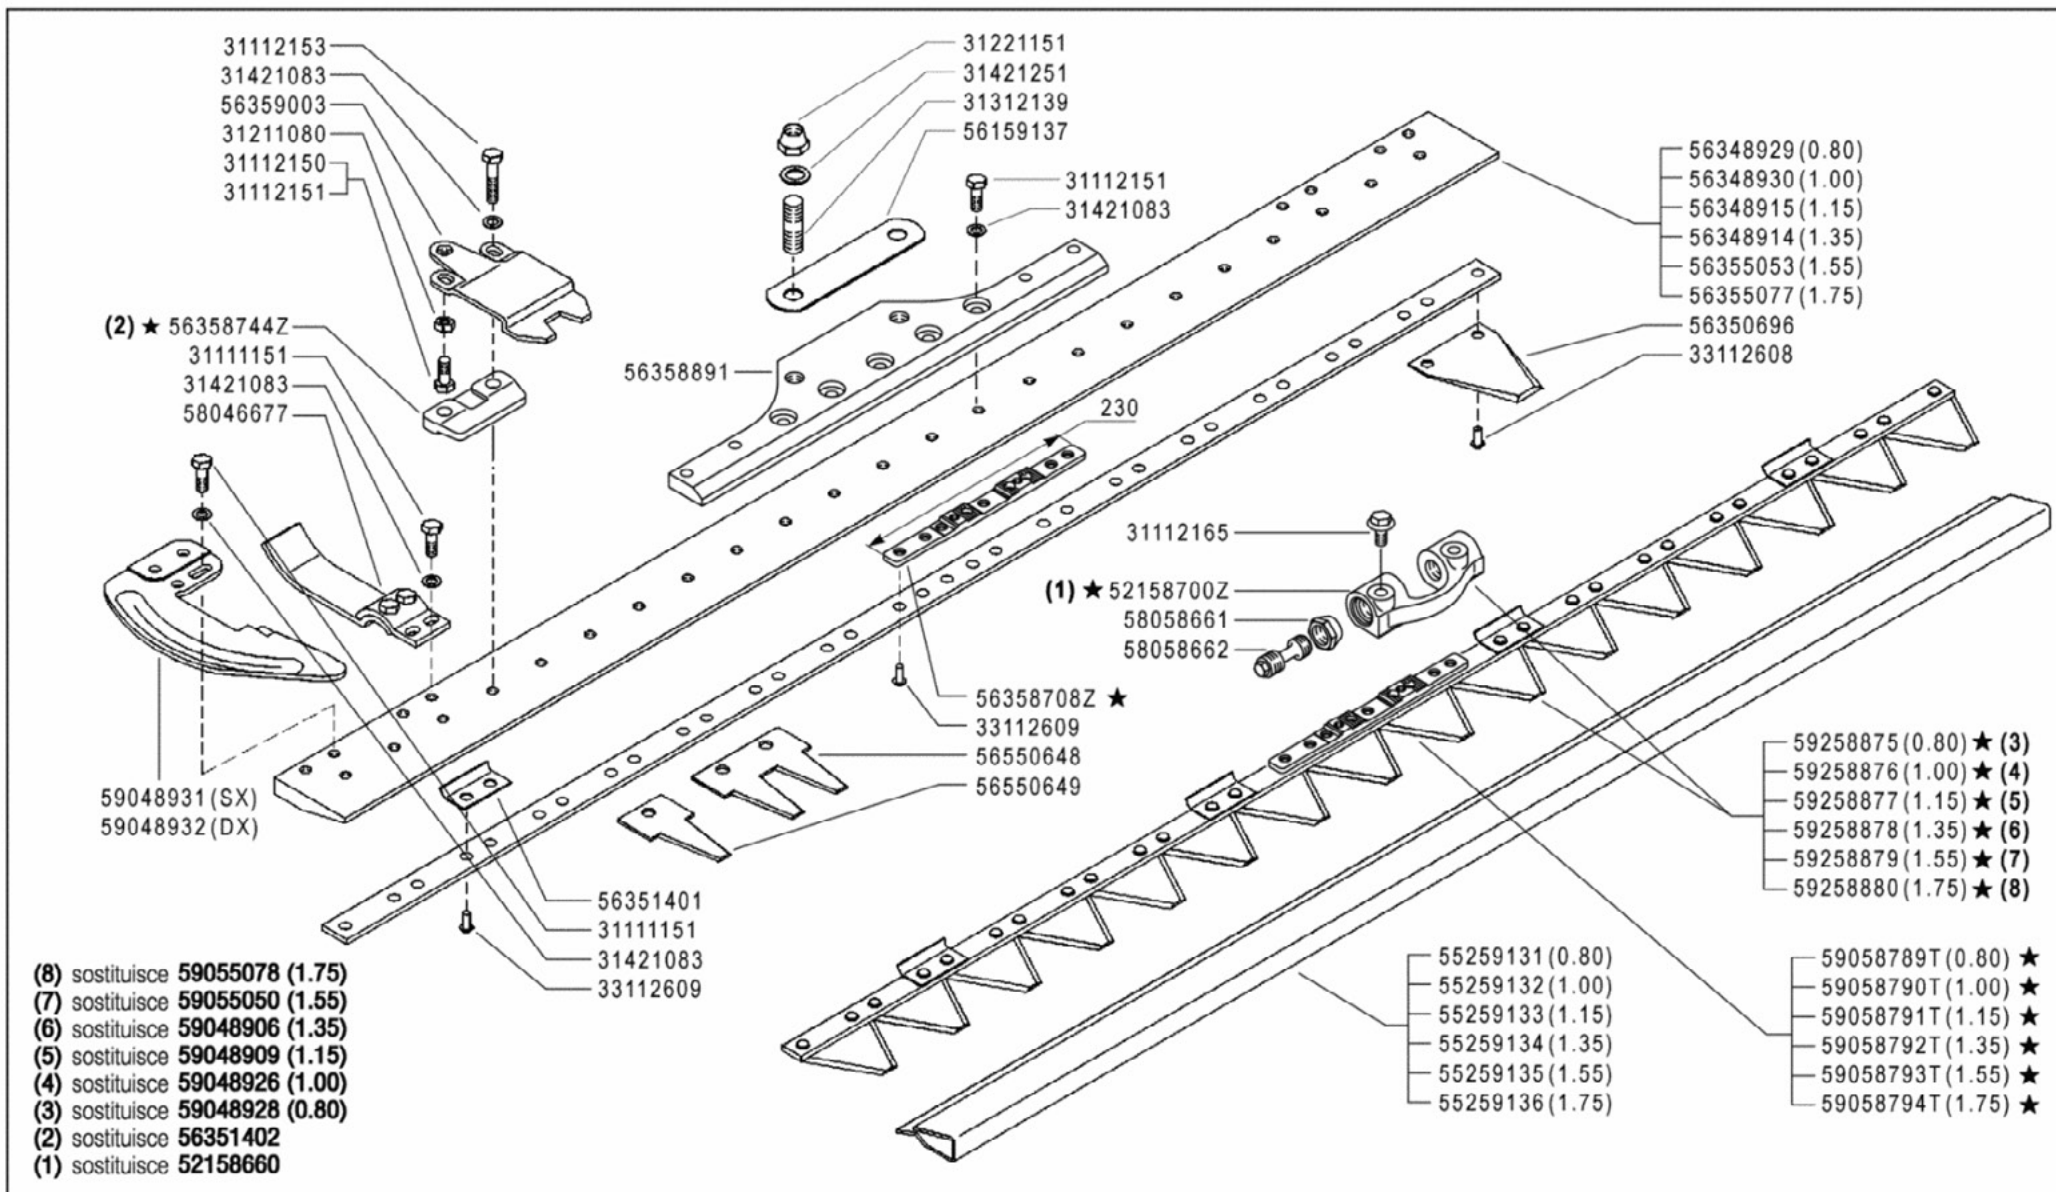

BARRE "EUROPA" 1S
 MÄHBALKEN "EUROPA" 1S

13	Rev. 6
	05/2006

ZENNE

(1) sostituisce 52146665

	ATTREZZI ED ACCESSORI IMPLEMENTS AND ACCESSORIES OUTILS ET ACCESSOIRES APEROS Y ACCESORIOS ARBEITSGERÄTE UND ZUBEHÖR	600/700 serie 94	BARRA "EUROPA" 1S		13	Rev. 7
			CUTTER BAR "EUROPA" 1S BARRA "EUROPA" 1S	BARRE "EUROPA" 1S MÄHBALEN "EUROPA" 1S		