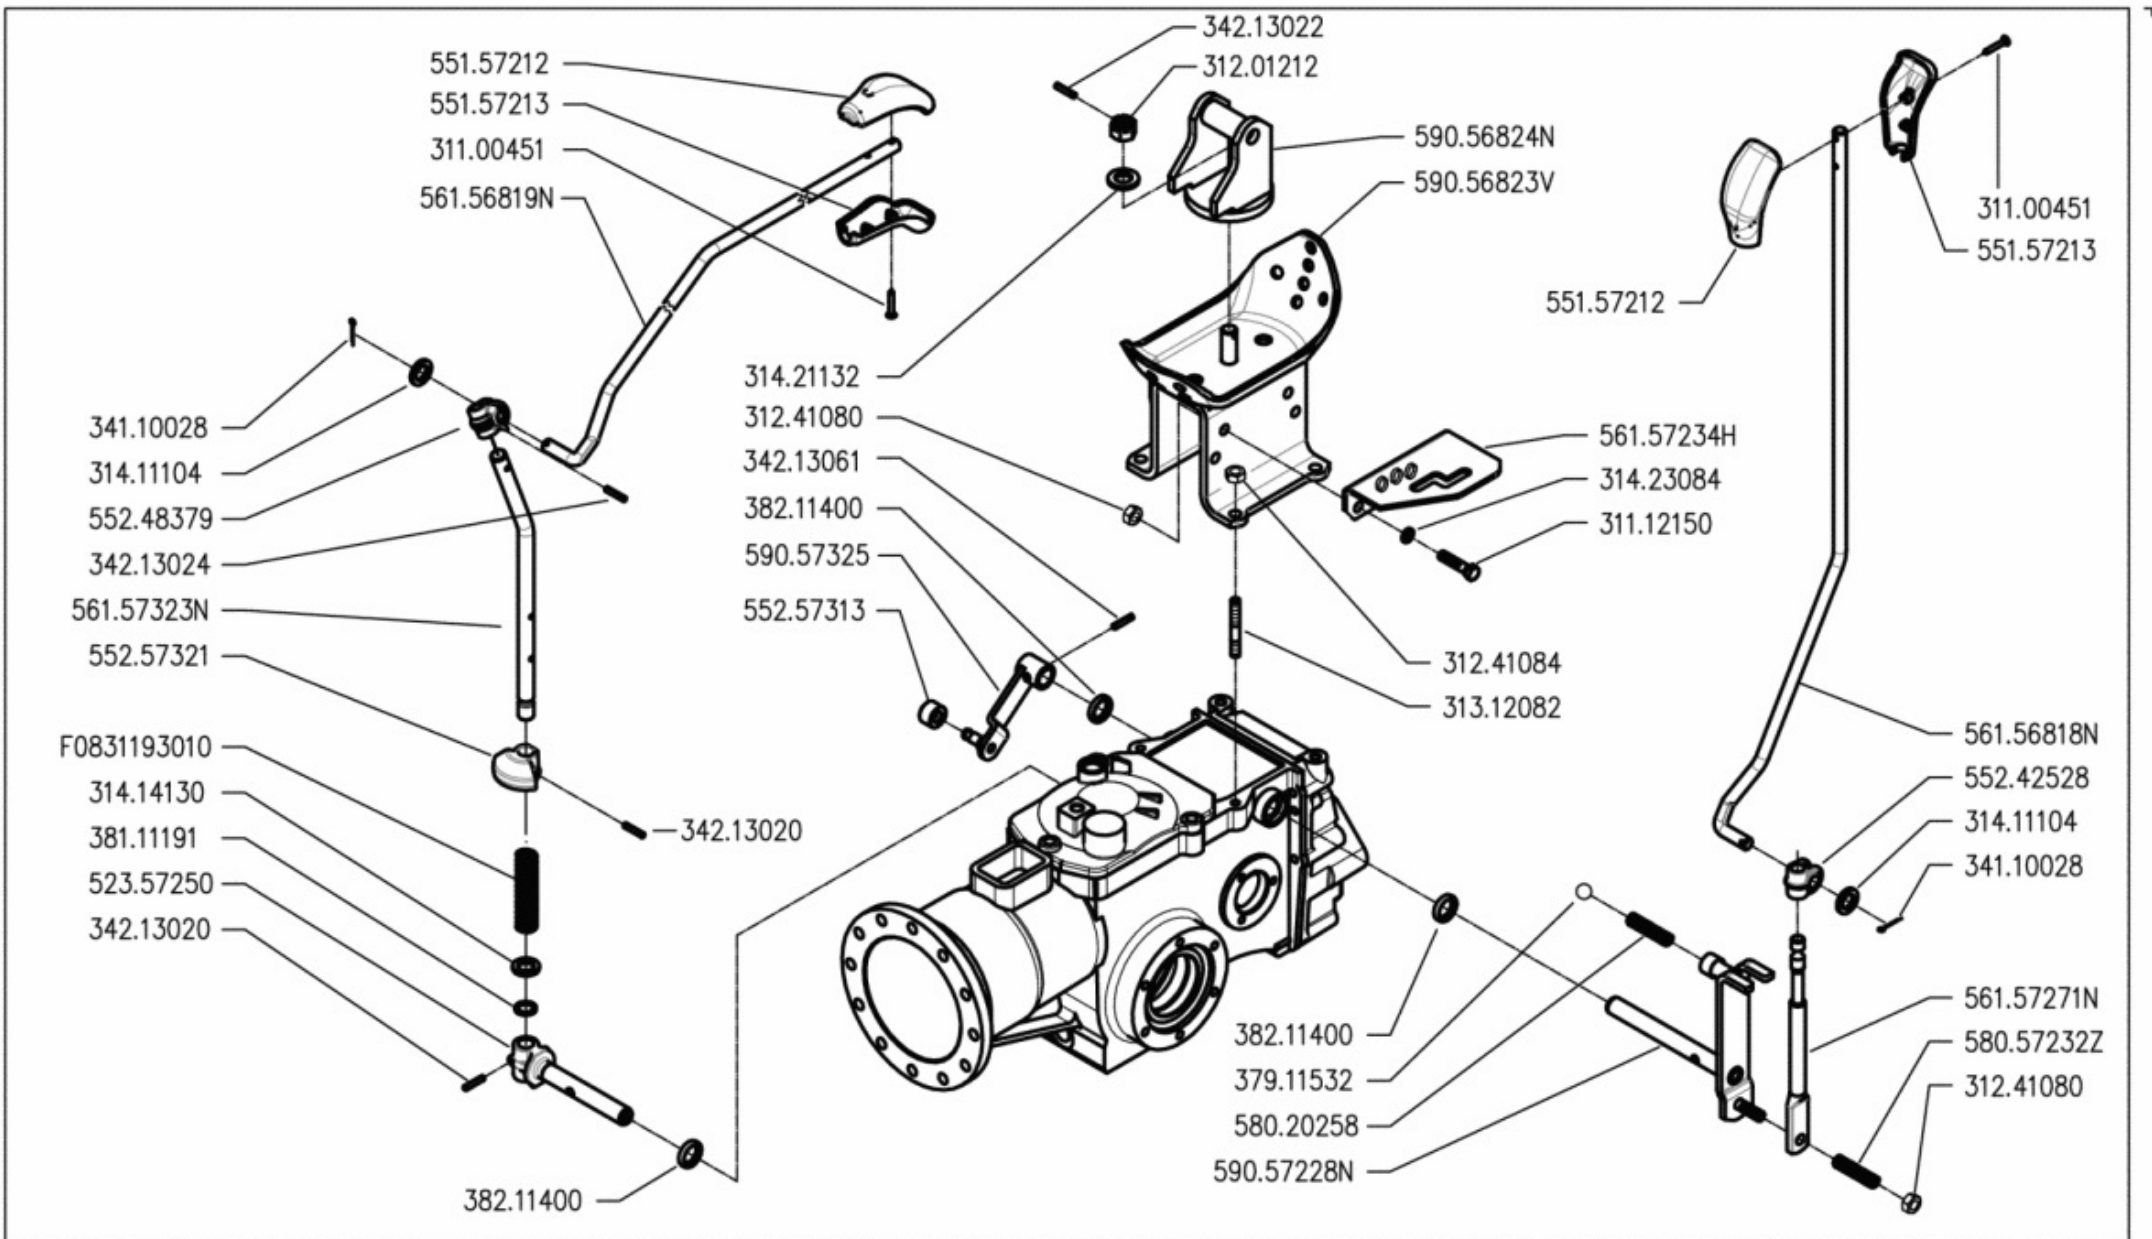

300 serie PS
PowerSafe®

CONTROLS
MANDOS

COMANDI
(310)

COMMANDES
ANTRIEBE

DALLA MACCHINA
DE LA MAQUINA
DE LA MACHINA
FROM THE MACHINE
AB DER MASCHINE

N.

M01 0

05/2009

Rev. 0

DITE.BCS - Scala 1:6