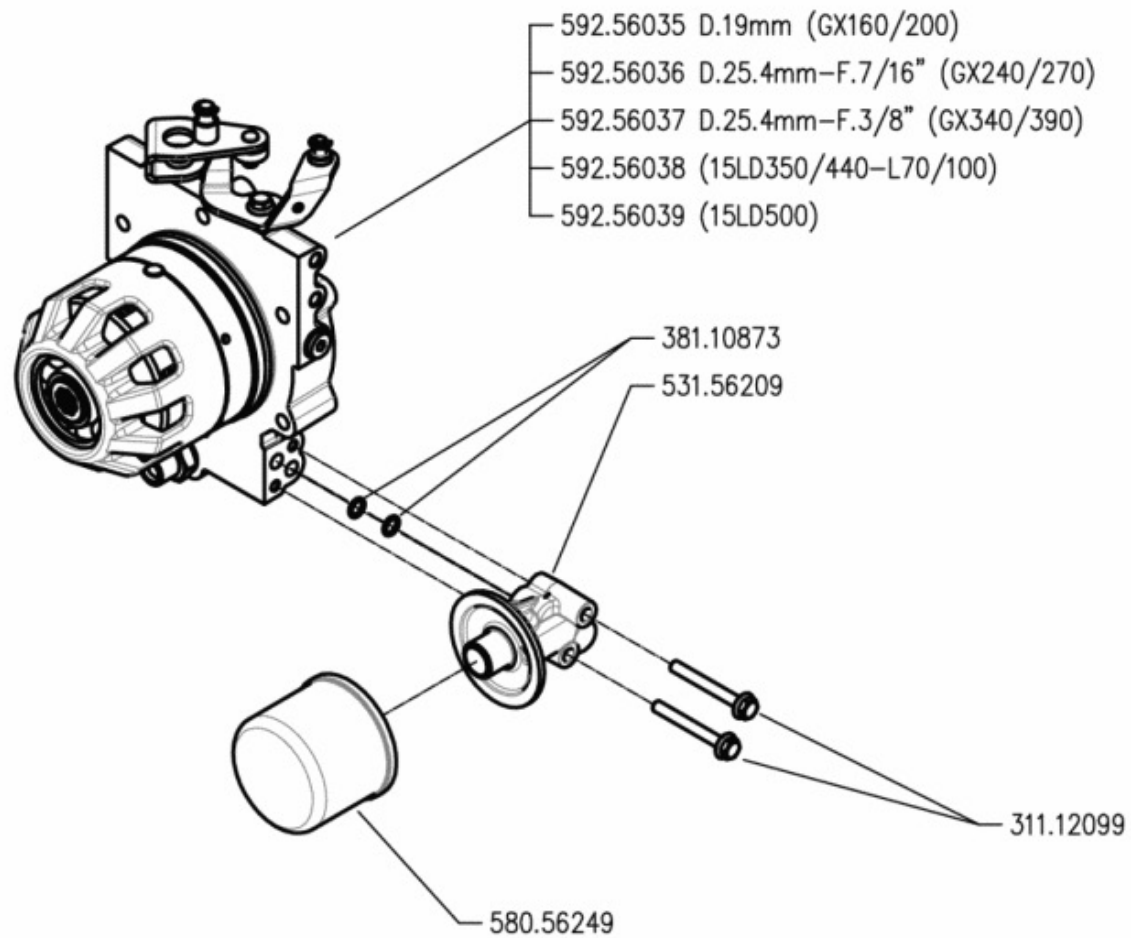

N.

852604

C01

Rev.
1

04/2010

DITE BCS - Scala 1:6

300 serie PS
PowerSafe®

GRUPPO FILTRO POWERSAFE