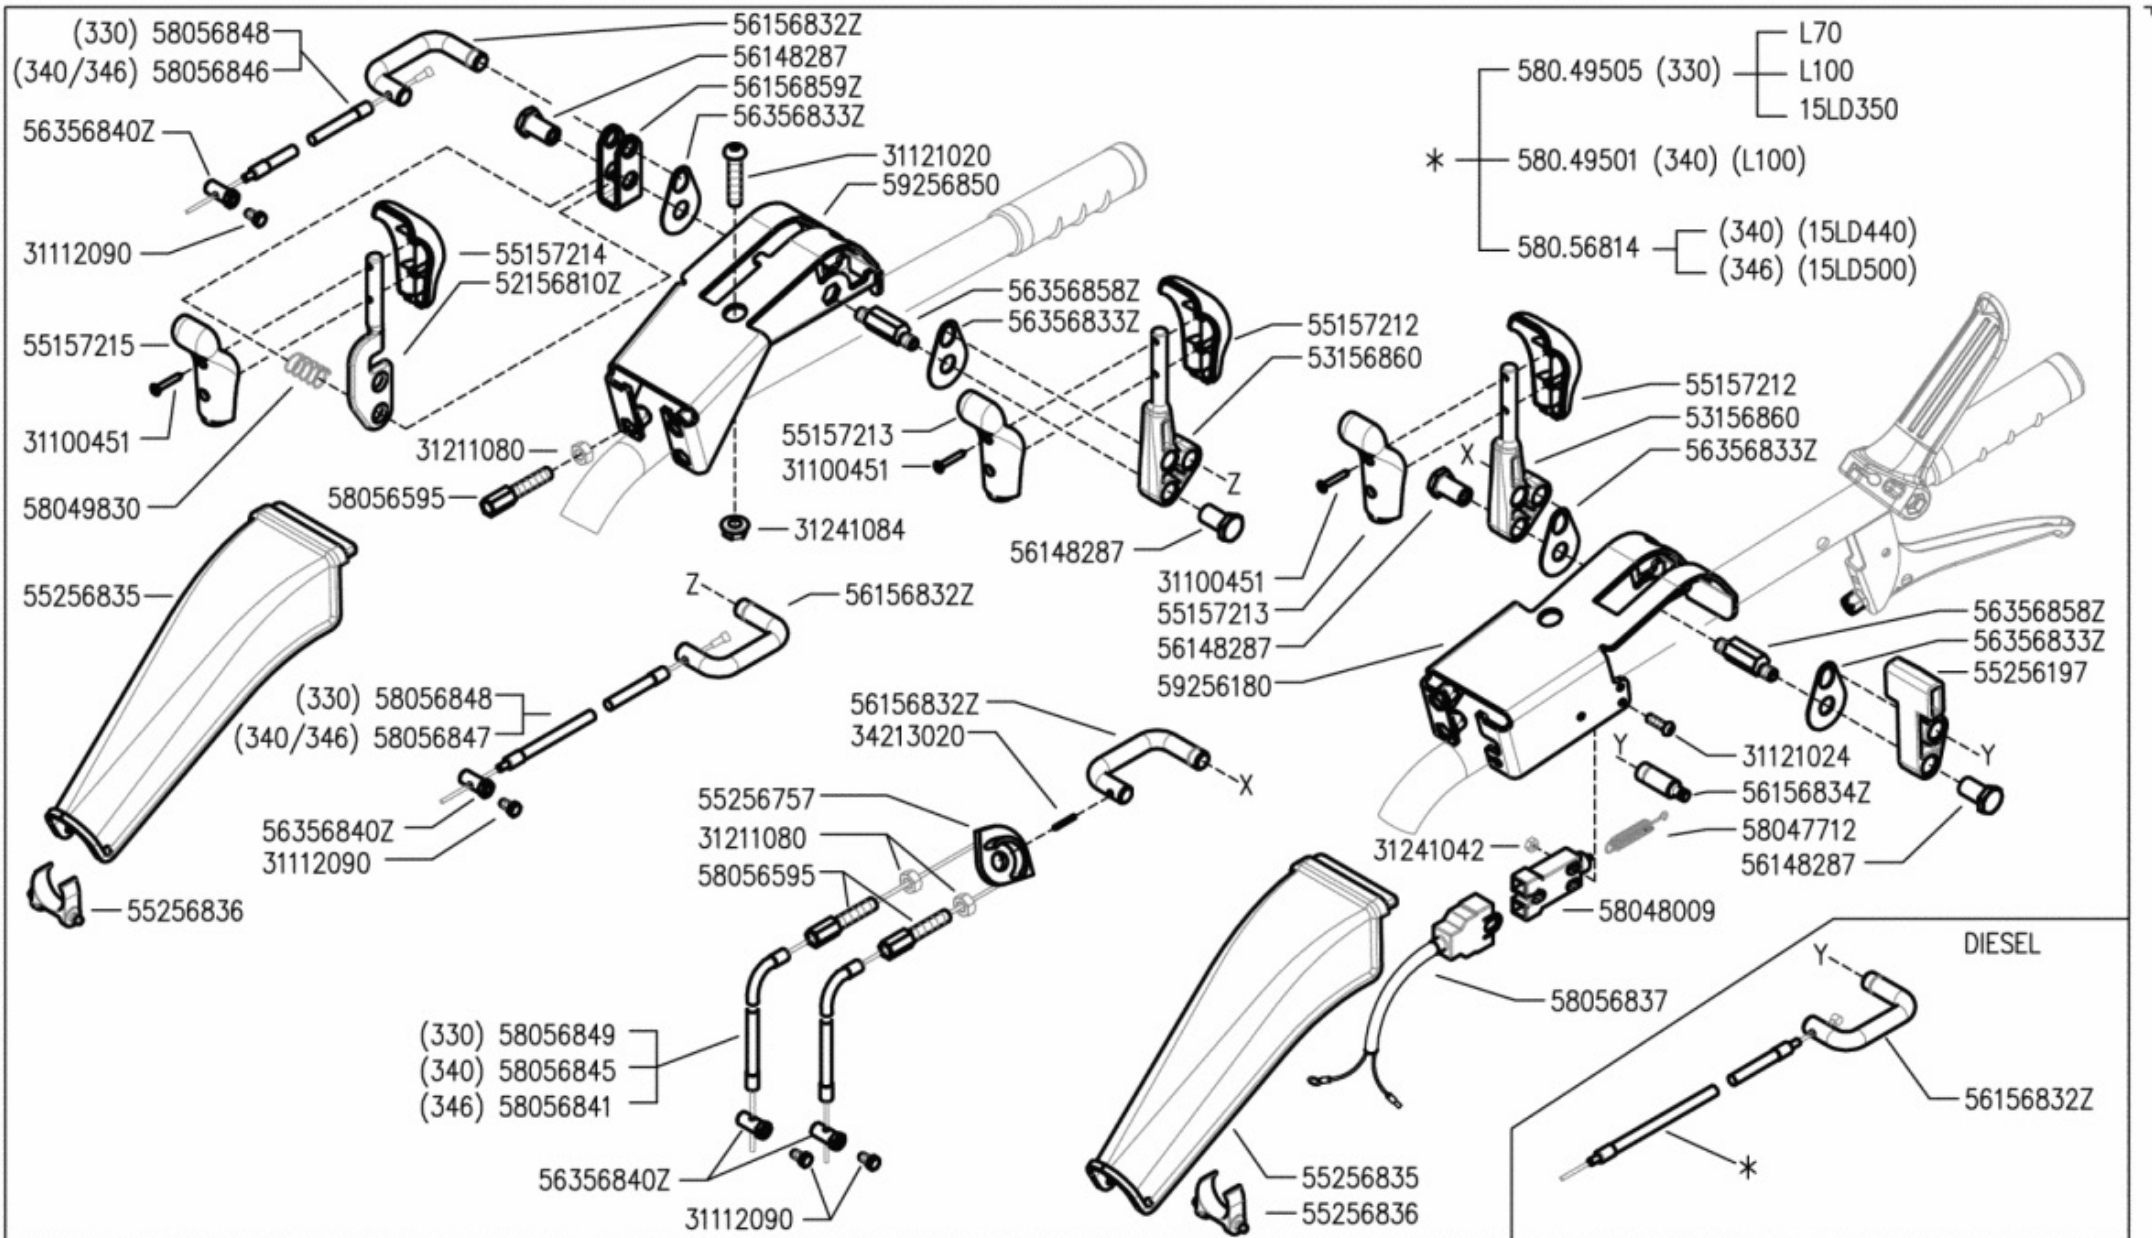

COMANDI SUL MANUBRIO
(320)

HANDLEBAR CONTROLS
CONTROLES EN EL MANILLAR

CONTROLES SUR LE MANCHERON
KONTROLLEN AM LINCHER

DALLA MACCHINA
DE LA MAQUINA
DE LA MACHINA
FROM THE MACHINE
AB DER MASCHINE

L02 0

05/2009