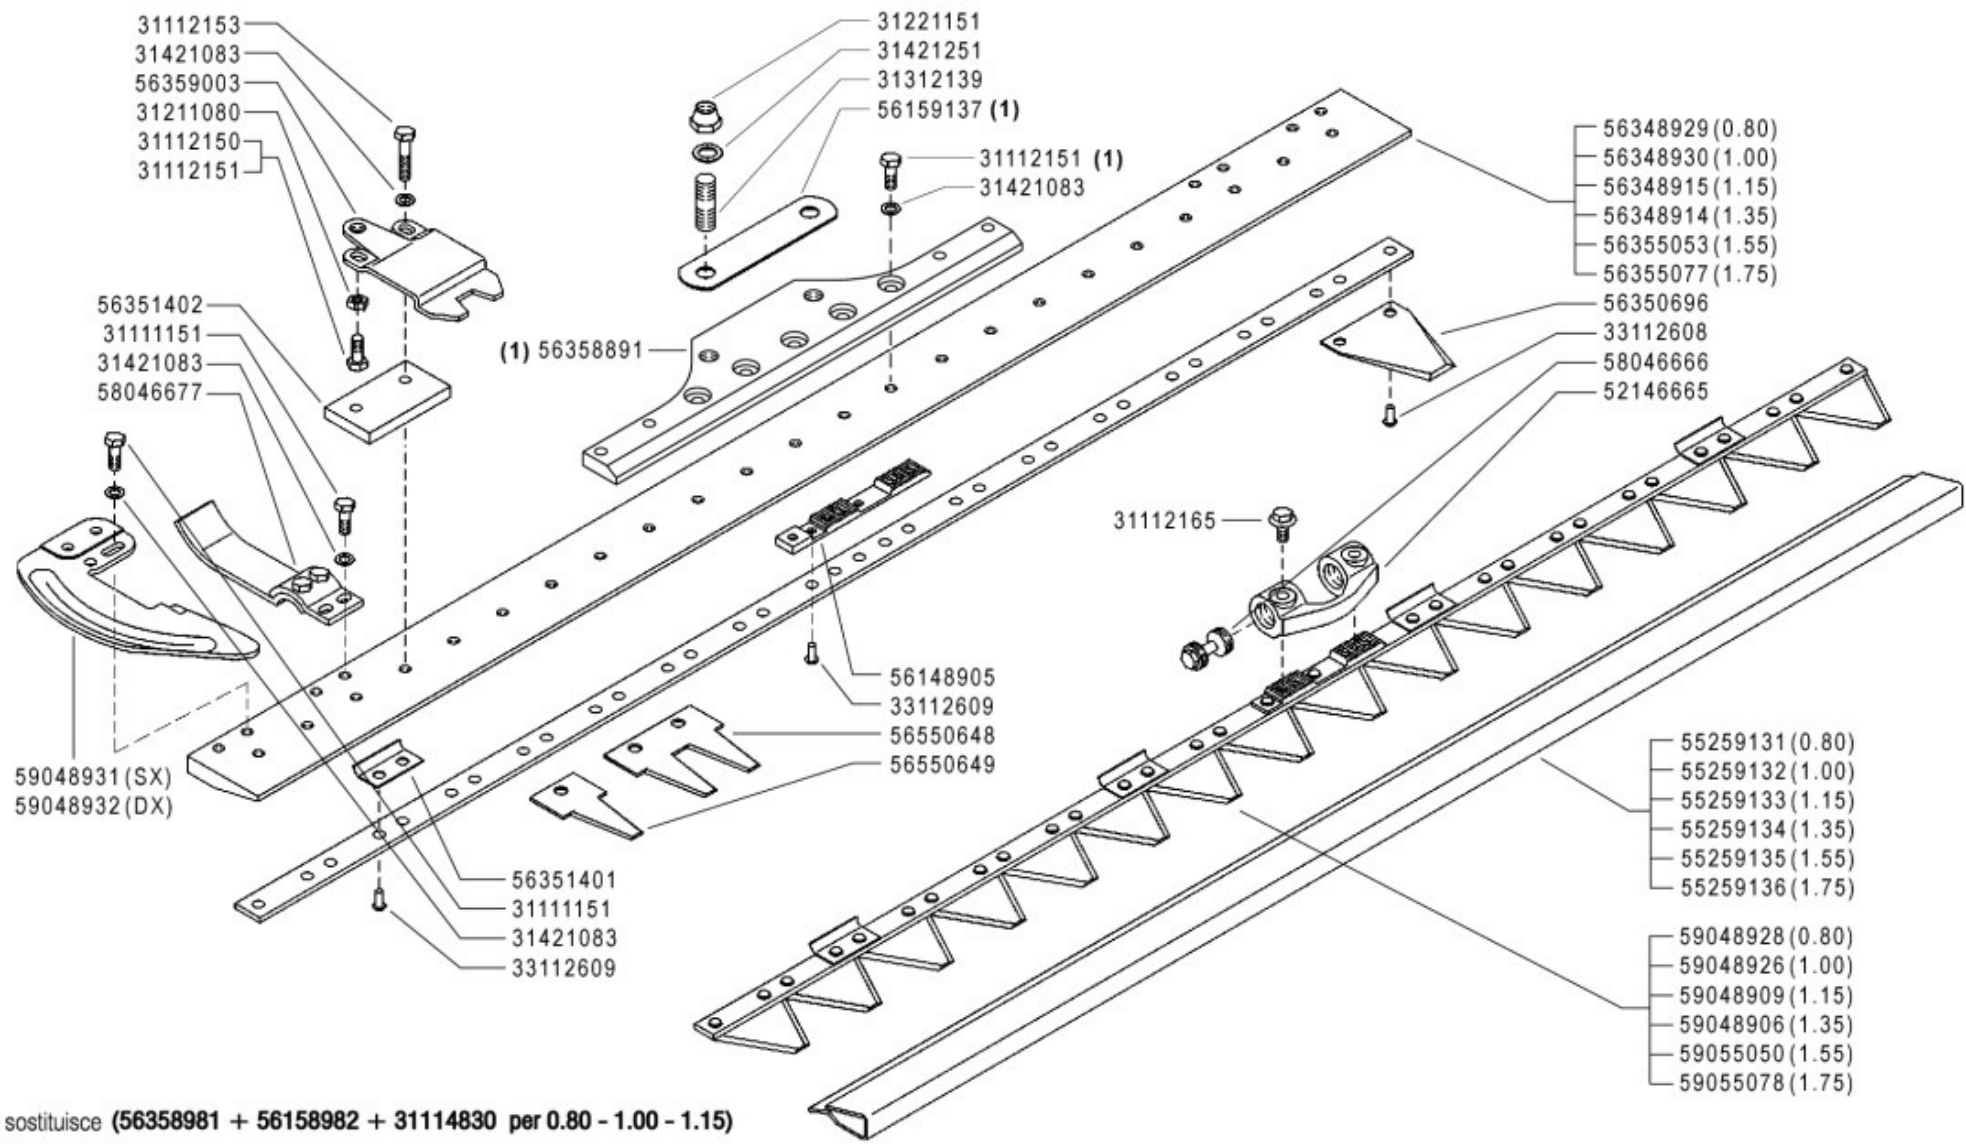

600/700 serie 94

CUTTER BAR "EUROPA" 1S
 BARRA "EUROPA" 1S

BARRA "EUROPA" 1S

BARRE "EUROPA" 1S
 MÄHBALKEN "EUROPA" 1S

13 5

6/2003

ZENNE

(1) sostituisce (56358981 + 56158982 + 31114830 per 0.80 - 1.00 - 1.15)