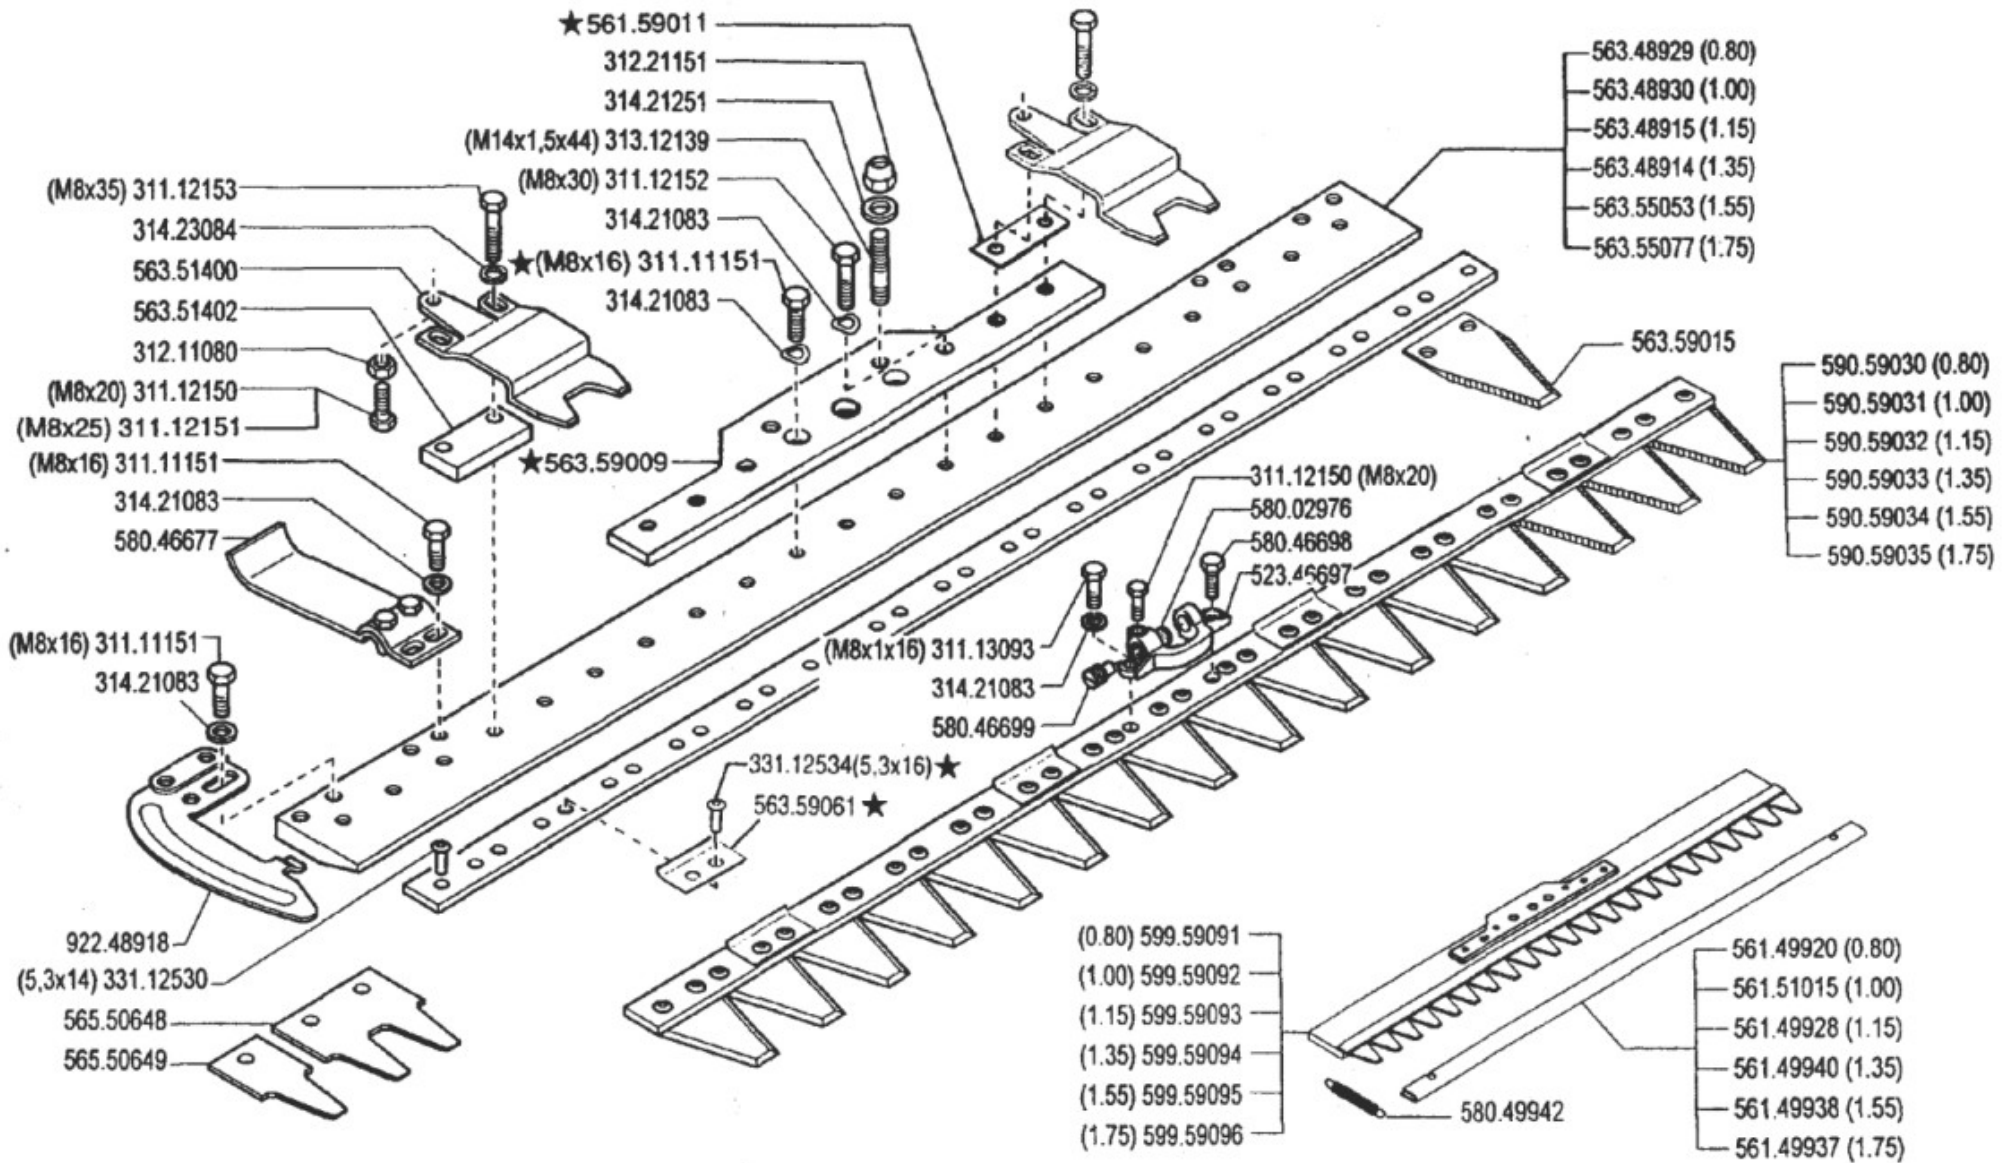

ATTREZZI ED ACCESSORI
IMPLEMENTS AND ACCESSORIES
OUTILS ET ACCESSOIRES
APEROS Y ACCESORIOS
ARBEITSGERÄTE UND ZUBEHÖR

600/700 serie 94

BARRA "EUROPA"

BARRA "EUROPA"

BARRE "EUROPA"

CUTTER BAR "EUROPA"

MAHBÄLKEN "EUROPA"

DALL'ATTREZZO
DESDE EL APERO
DE L'OUTIL
FROM IMPLEMENT
AB ARBEITSGERÄET
★ N.

AGGIORNAMENTO
REVISION
MISE A JOUR
APLAZAMIENTC
ANPASSUNG

13.01

01.01.1996