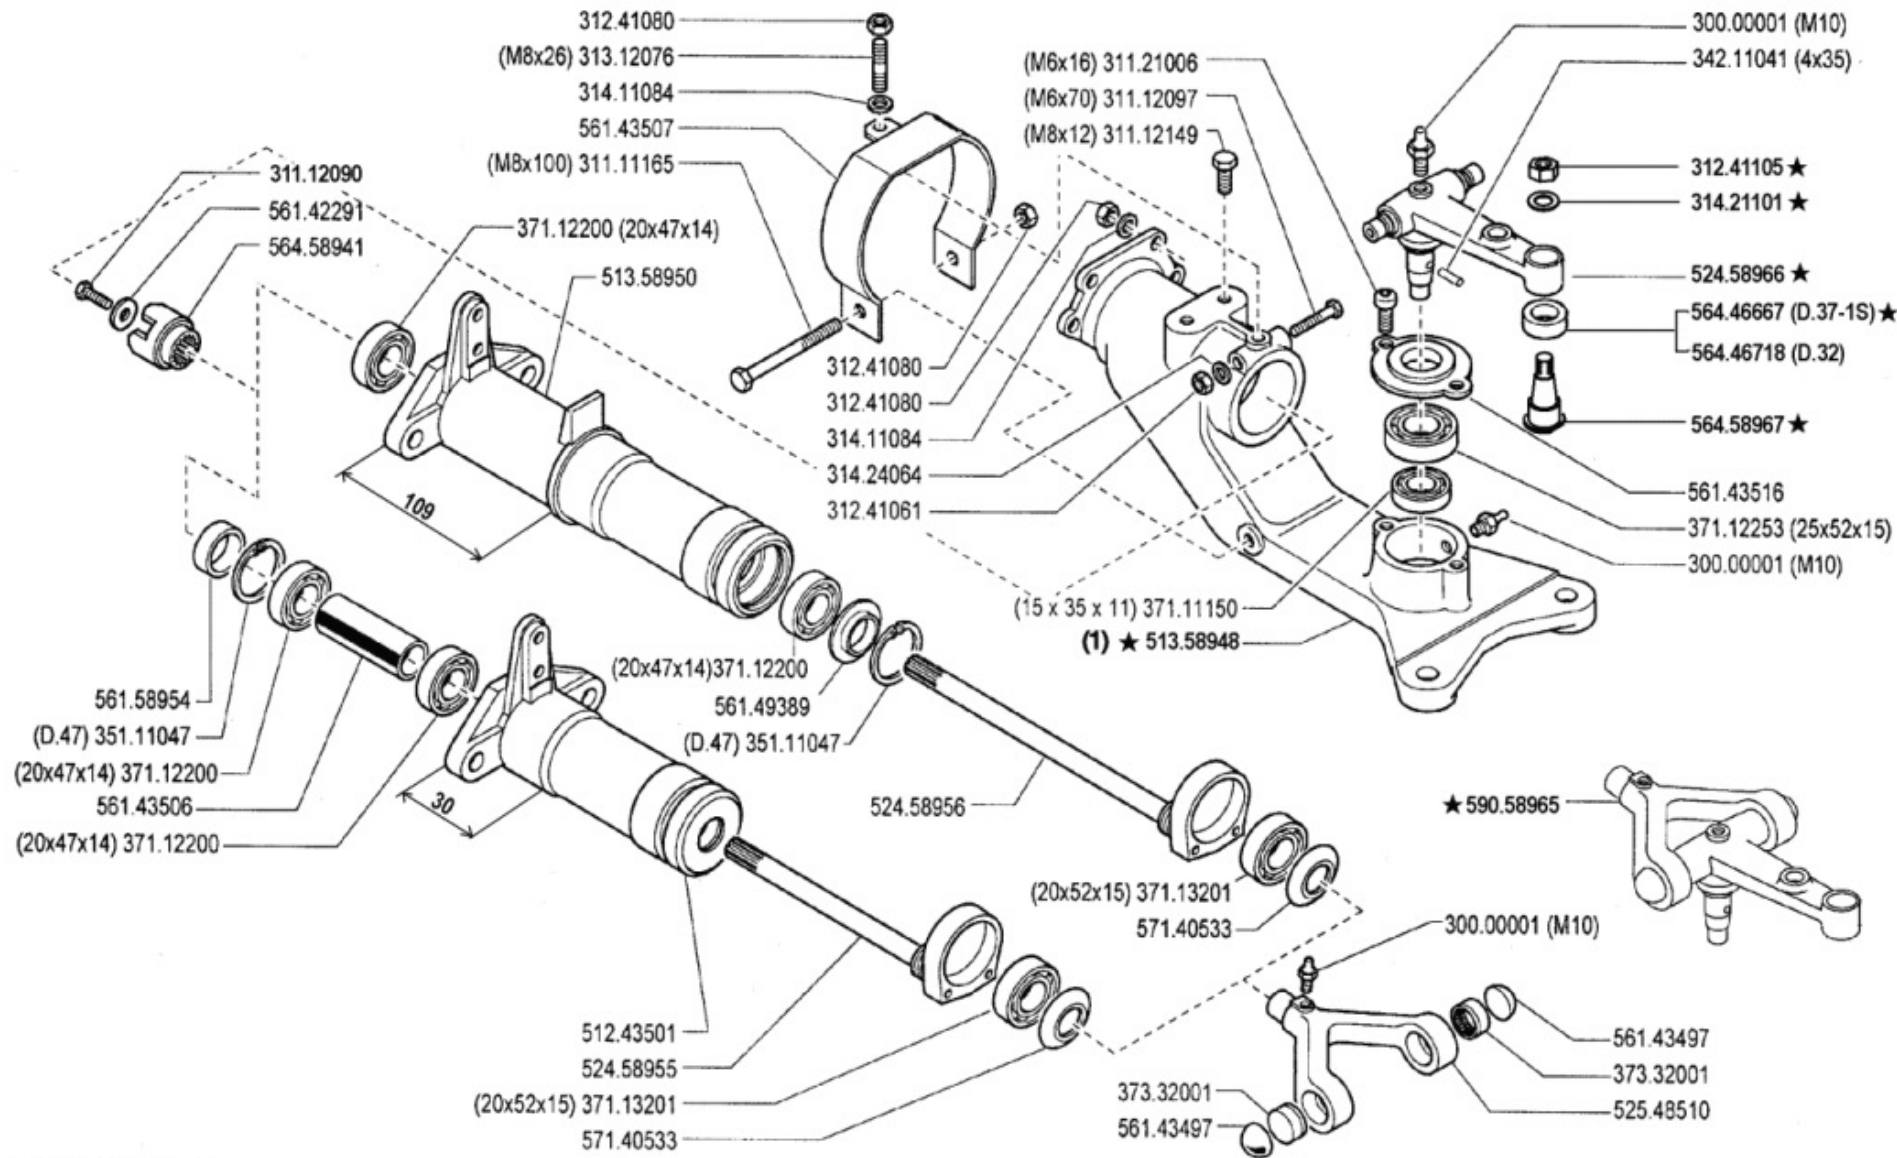

(1) sostituisce 512.58953

FERRARI

ATTREZZI ED ACCESSORI
IMPLEMENTS AND ACCESSORIES
OUTILS ET ACCESSOIRES
APEROS Y ACCESORIOS
ARBEITSGERÄTE UND ZUBEHÖR

300/500 serie 95

COMANDO BARRA

BAR CONTROL
MANDO BARRA

COMMANDE BARRE
MÄHBALKENANTRIEB

DALL' ATREZZO
DESDE EL APERO
DE L' OUTIL
FROM IMPLMENT
AB ARBEITSGERÄET

★N.

				Mod.
			09	01
			6/1999