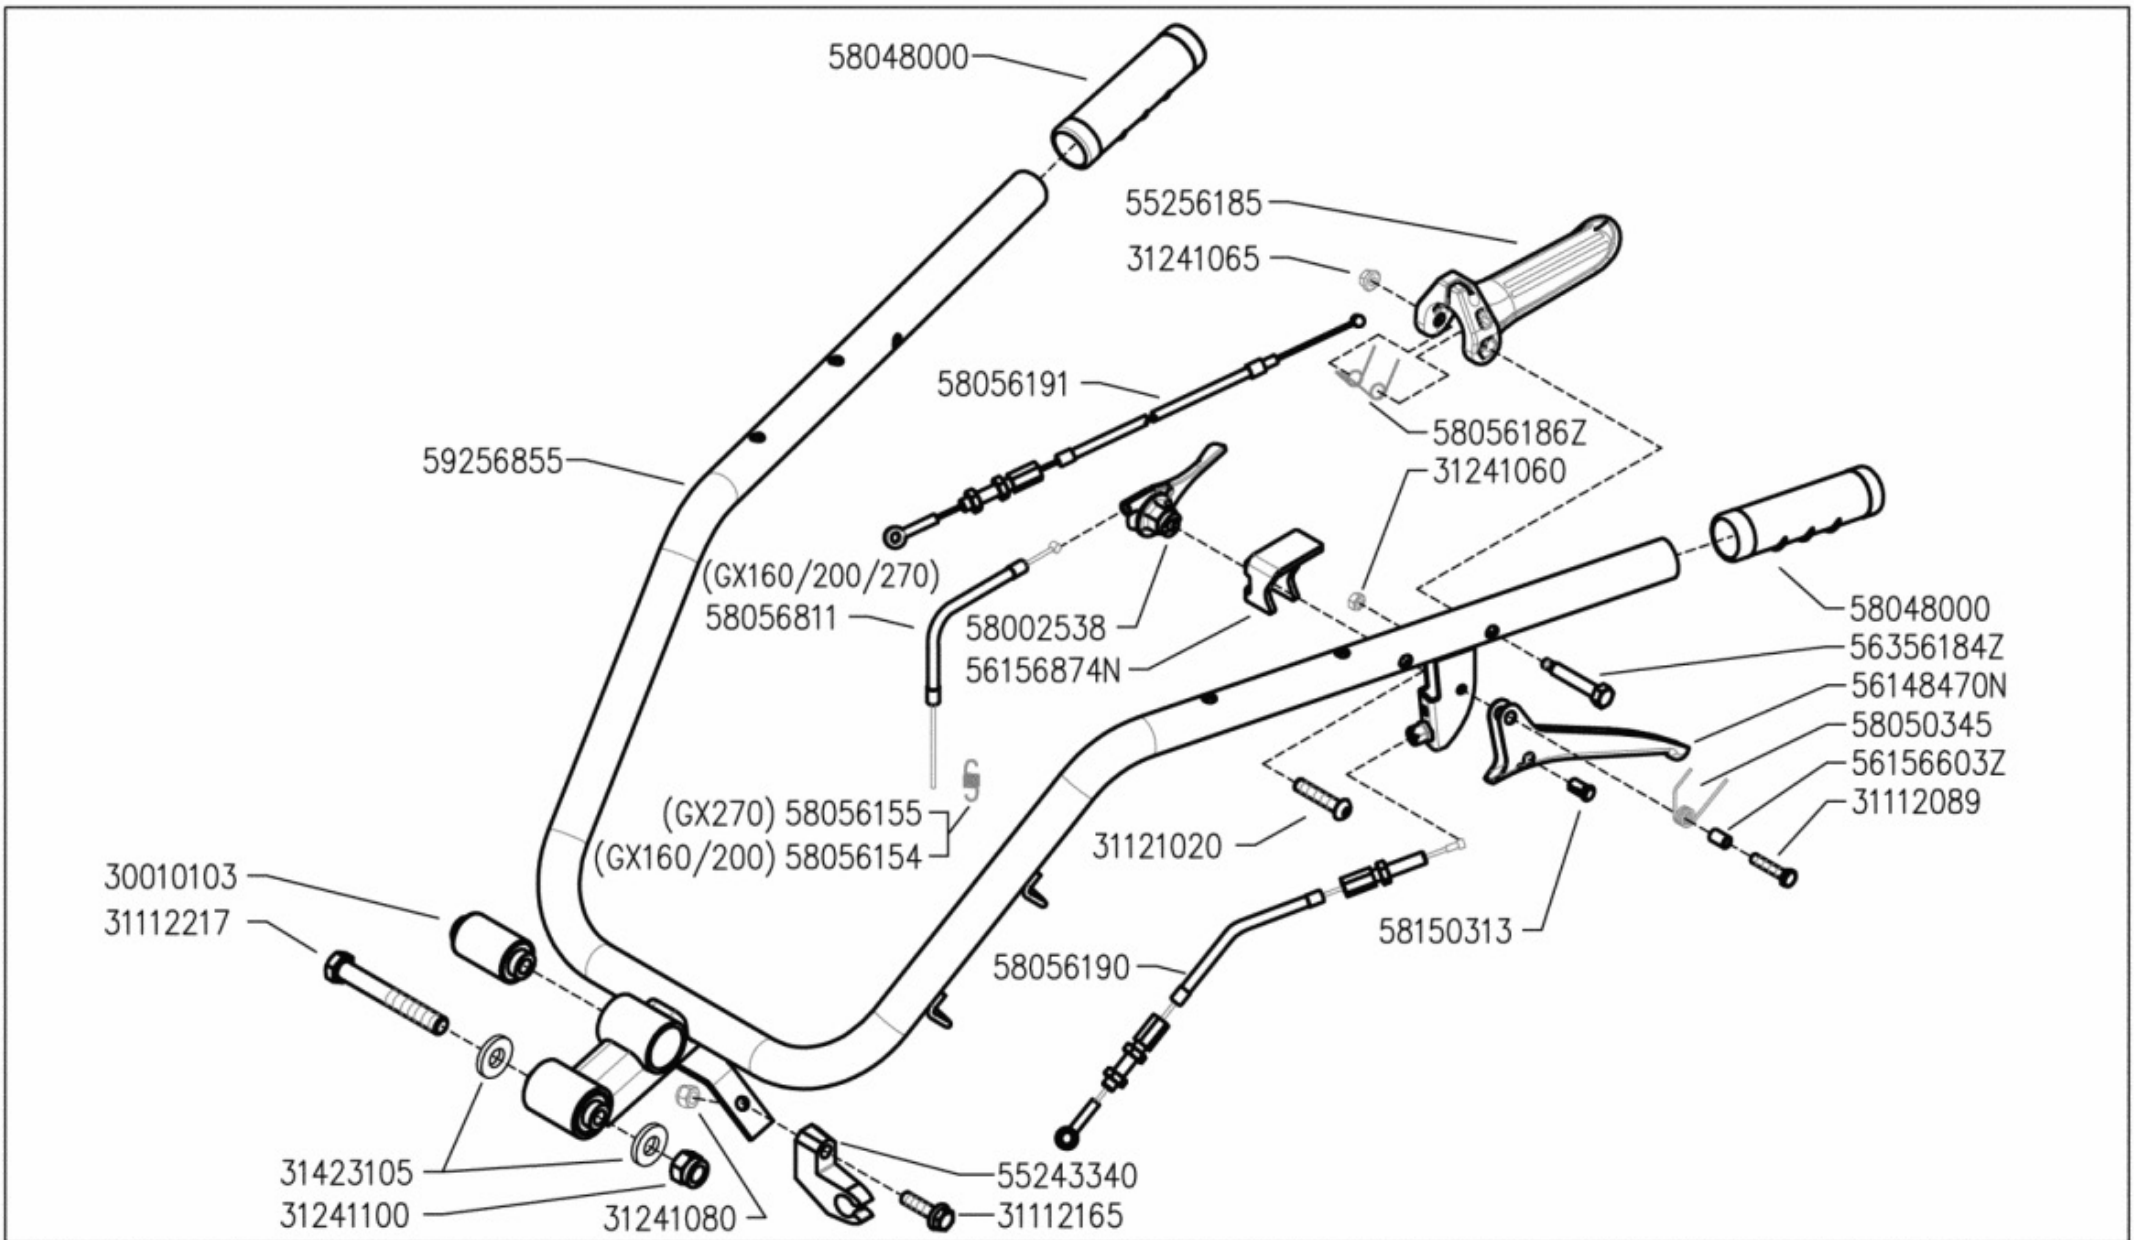

300 serie PS PowerSafe®	HANDLEBAR MANILLAR	MANUBRIO (310)	MANCHERON LINCHER	DALLA MACCHINA DE LA MAQUINA DE LA MACHINA FROM THE MACHINE AB DER MASCHINE	N.	Rev.	K01 0
							05/2009	

DITE.BCS - Scala 1:5