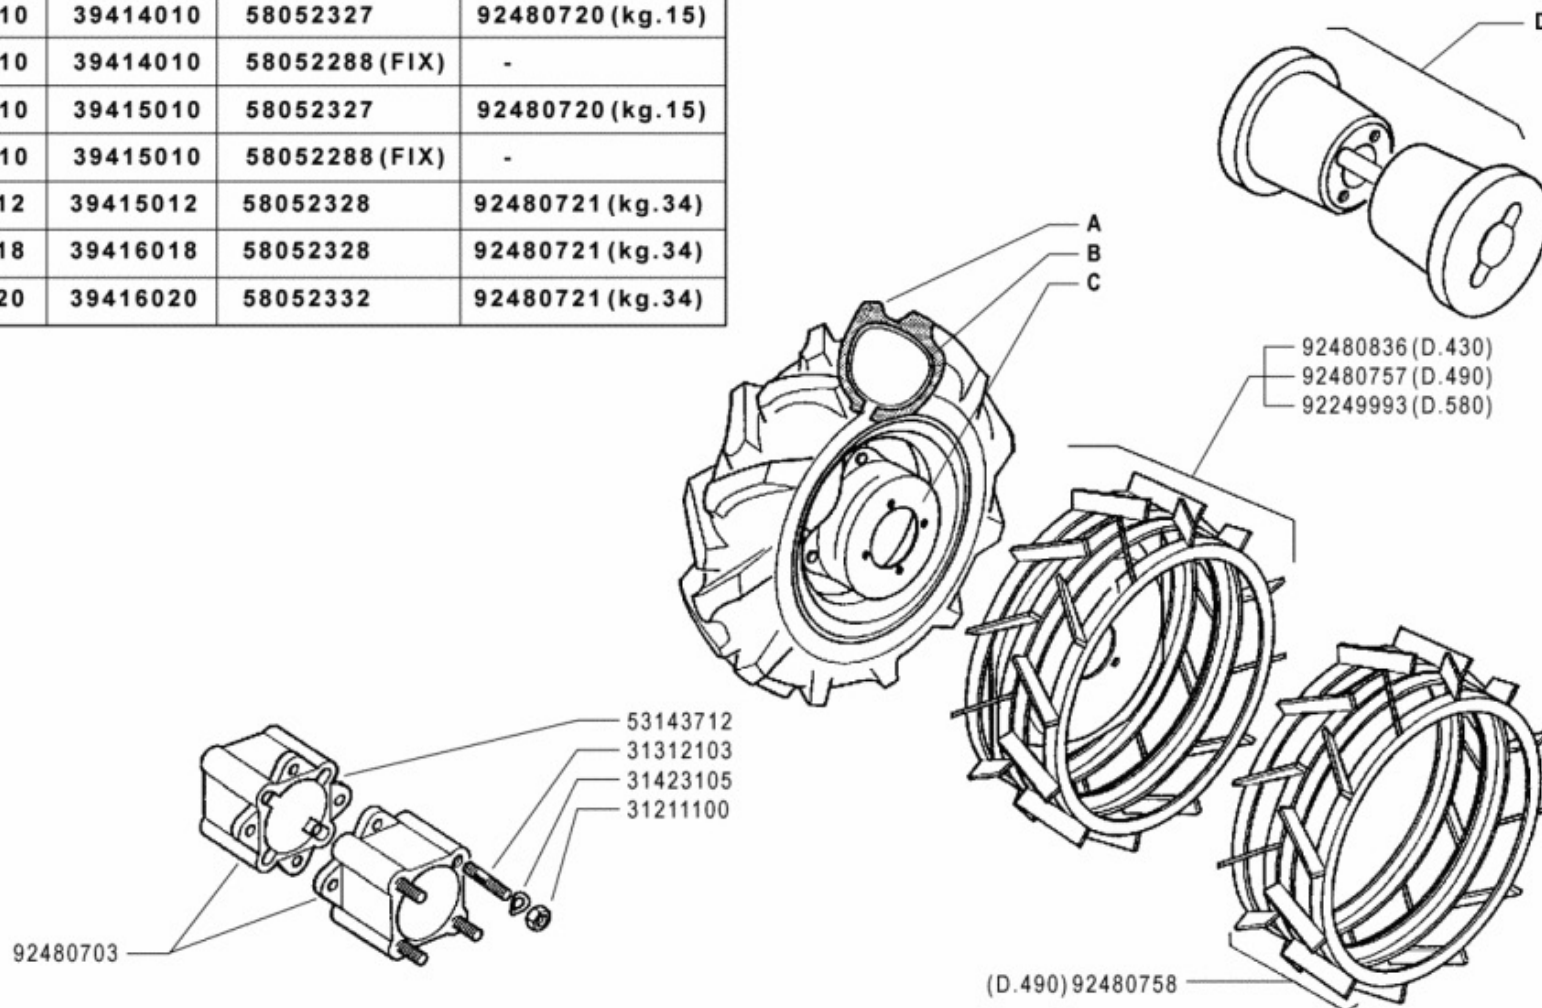

A	B	C	D
4.00 - 8"	39114008	39414008	58052326	92480719 (kg.11)
4.0 - 10"	39114010	39414010	58052327	92480720 (kg.15)
4.0 - 10"	39114010	39414010	58052288 (FIX)	-
5.0 - 10"	39115010	39415010	58052327	92480720 (kg.15)
5.0 - 10"	39115010	39415010	58052288 (FIX)	-
5.00 - 12"	39115012	39415012	58052328	92480721 (kg.34)
6.5/80 - 12"	39116018	39416018	58052328	92480721 (kg.34)
6.5/80 - 15"	39116020	39416020	58052332	92480721 (kg.34)

FERRARI

300 serie **PS**
PowerSafe®

WHEELS
RUEDAS

RUOTE

ROUES
RÄDER

DALLA MACCHINA
FROM THE MACHINE
DE LA MACHINE
DE LA MAQUINA
AB DER MASCHINE

N.

P01 0

05/2009

Rev.

0

ZENNE