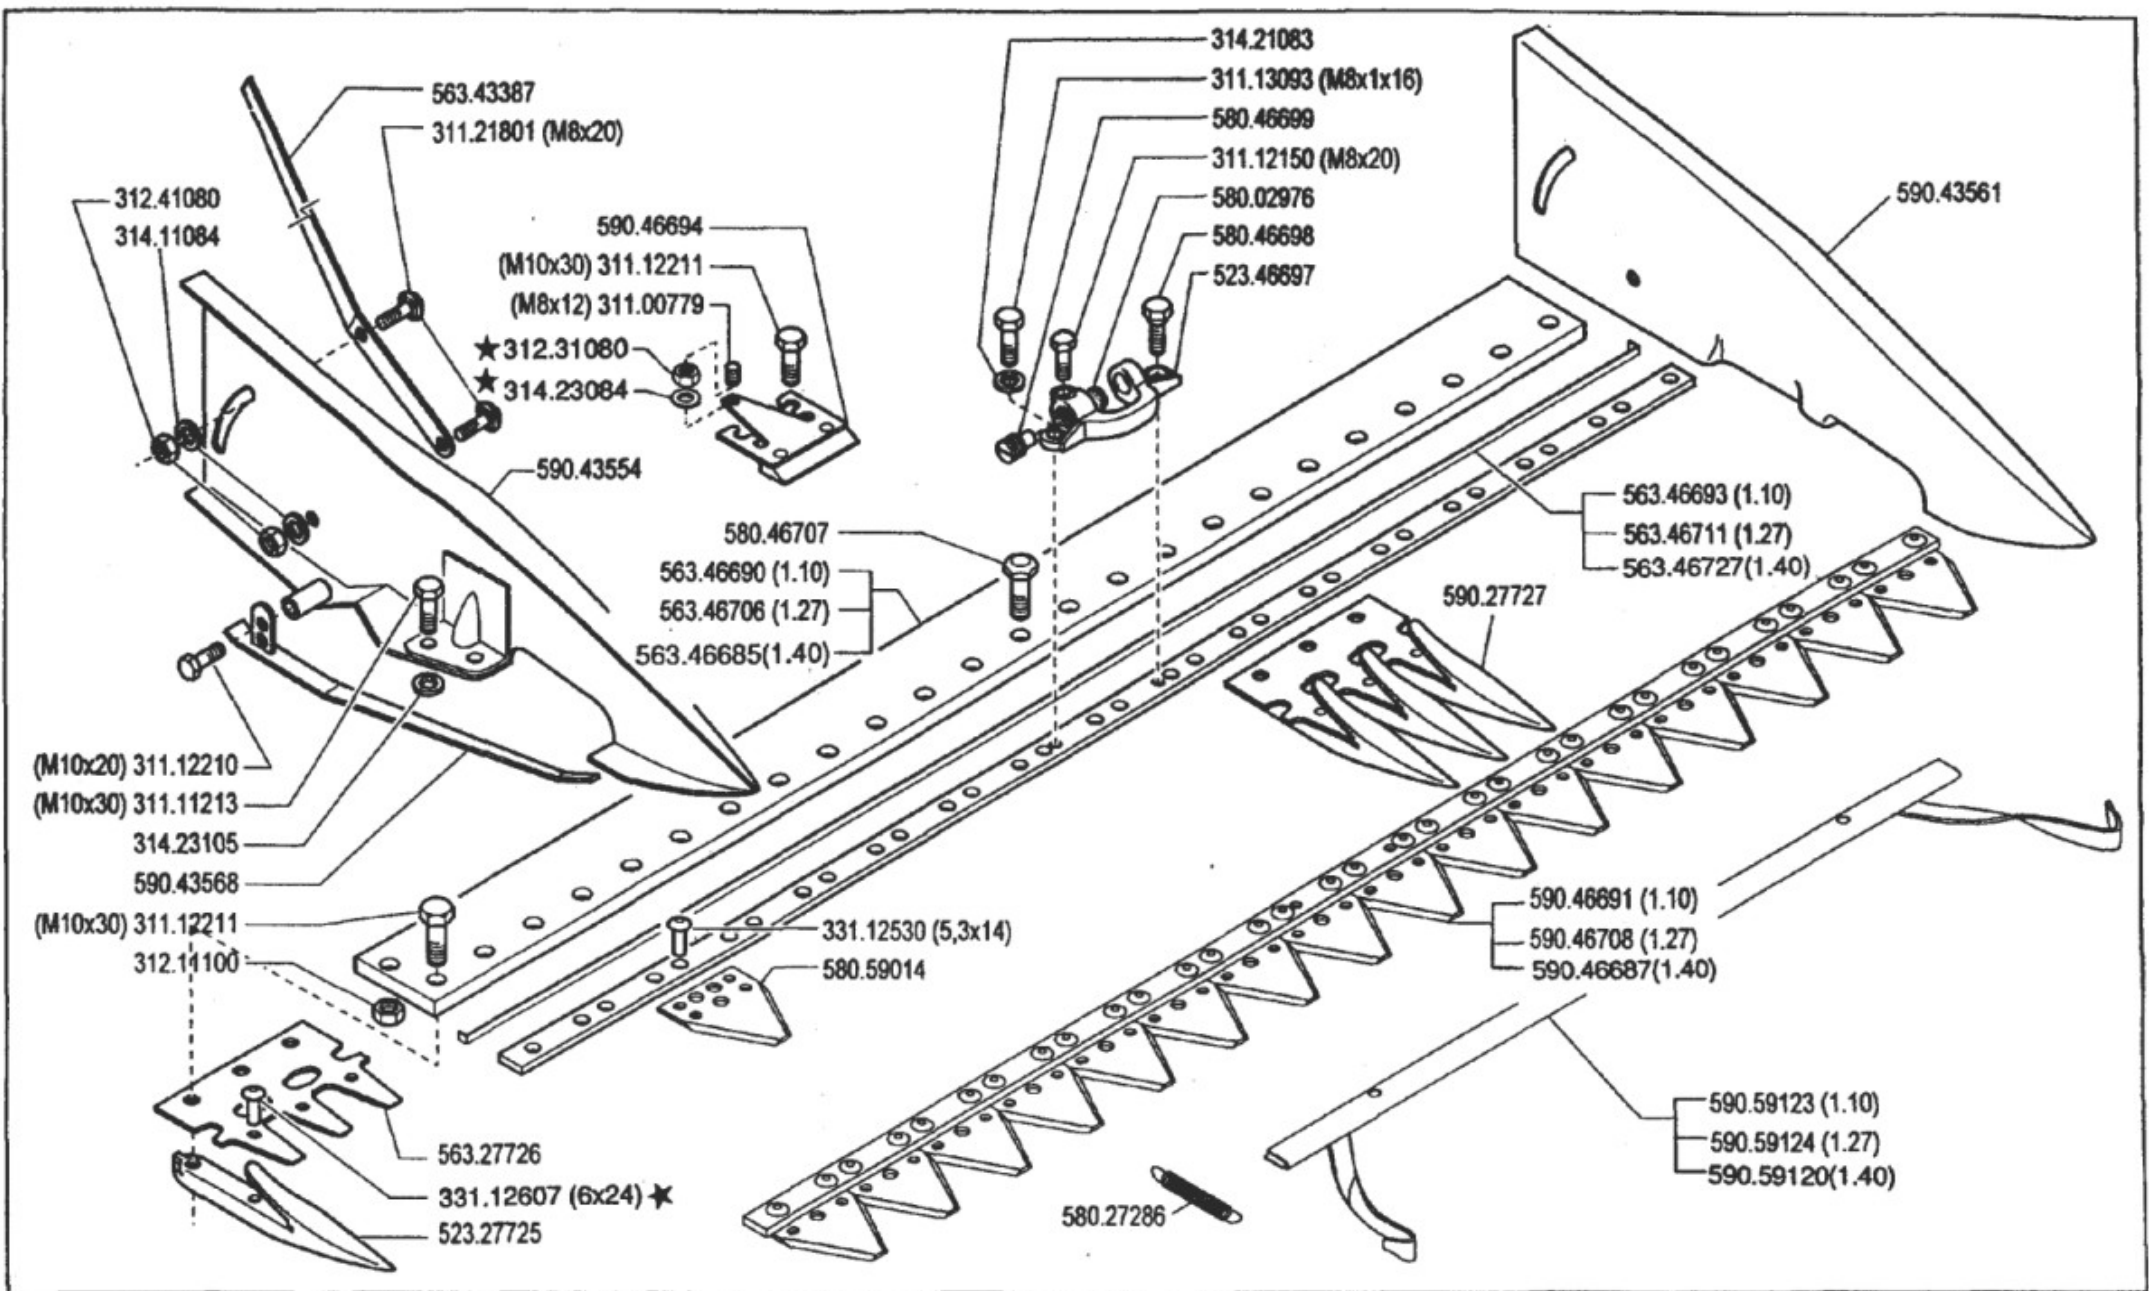

ATTREZZI ED ACCESSORI
IMPLEMENTS AND ACCESSORIES
OUTILS ET ACCESSOIRES
APEROS Y ACCESORIOS
ARBEITSGERÄTE UND ZUBEHÖR

600/700 serie **94**

BARRA CENTRALE S.F.

BARRA
BARRE

CUTTER BAR
MAHBALKEN

DALL'ATTREZZO
DESDE EL APERO
DE L'OUTIL
FROM IMPLEMENT
AB ARBEITSGERÄET
★ N.

AGGIORNAMENTO
REVISION
MISE A JOUR
APLAZAMIENTO
ANPASSUNG

12.01

01.01.1996