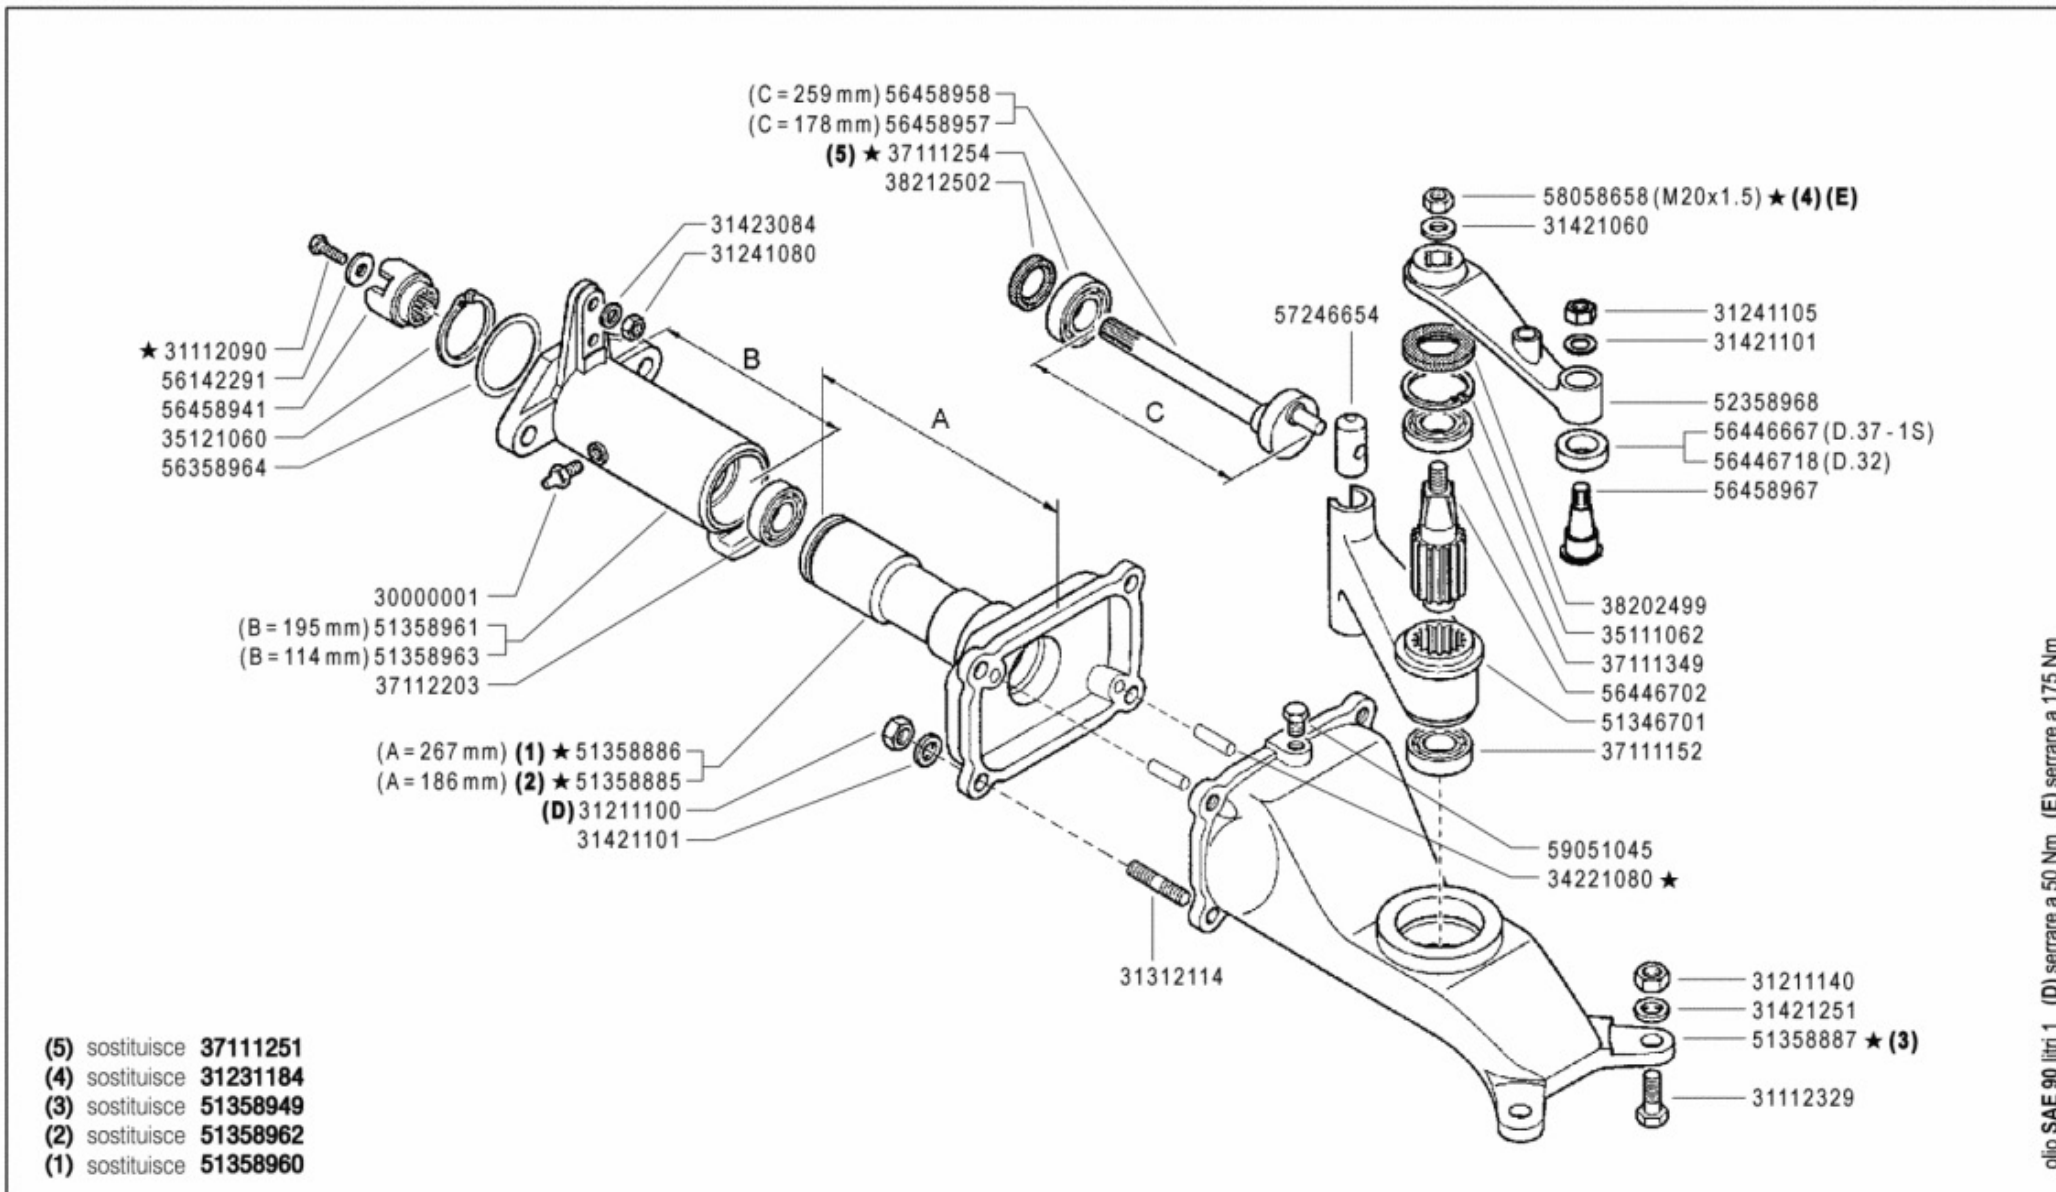

olio SAE 90 litri 1 (D) serrare a 50 Nm (E) serrare a 175 Nm

	ATTREZZI ED ACCESSORI IMPLEMENTS AND ACCESSORIES OUTILS ET ACCESSOIRES APEROS Y ACCESORIOS ARBEITSGERÄTE UND ZUBEHÖR	300/500 serie 95	COMANDO A BAGNO D' OLIO		DALL' ATTREZZO DESDE EL APERO DE L' OUTIL FROM IMPLEMENT AB ARBEITSGERÄT		10	Rev. 3	
		OIL BATH CONTROL MANDO A BAÑO DE ACEITE	COMMANDE A BAIN DE L' HUILE ÖLBADANTRIEB	★ N.		(4) 339017			11/2006