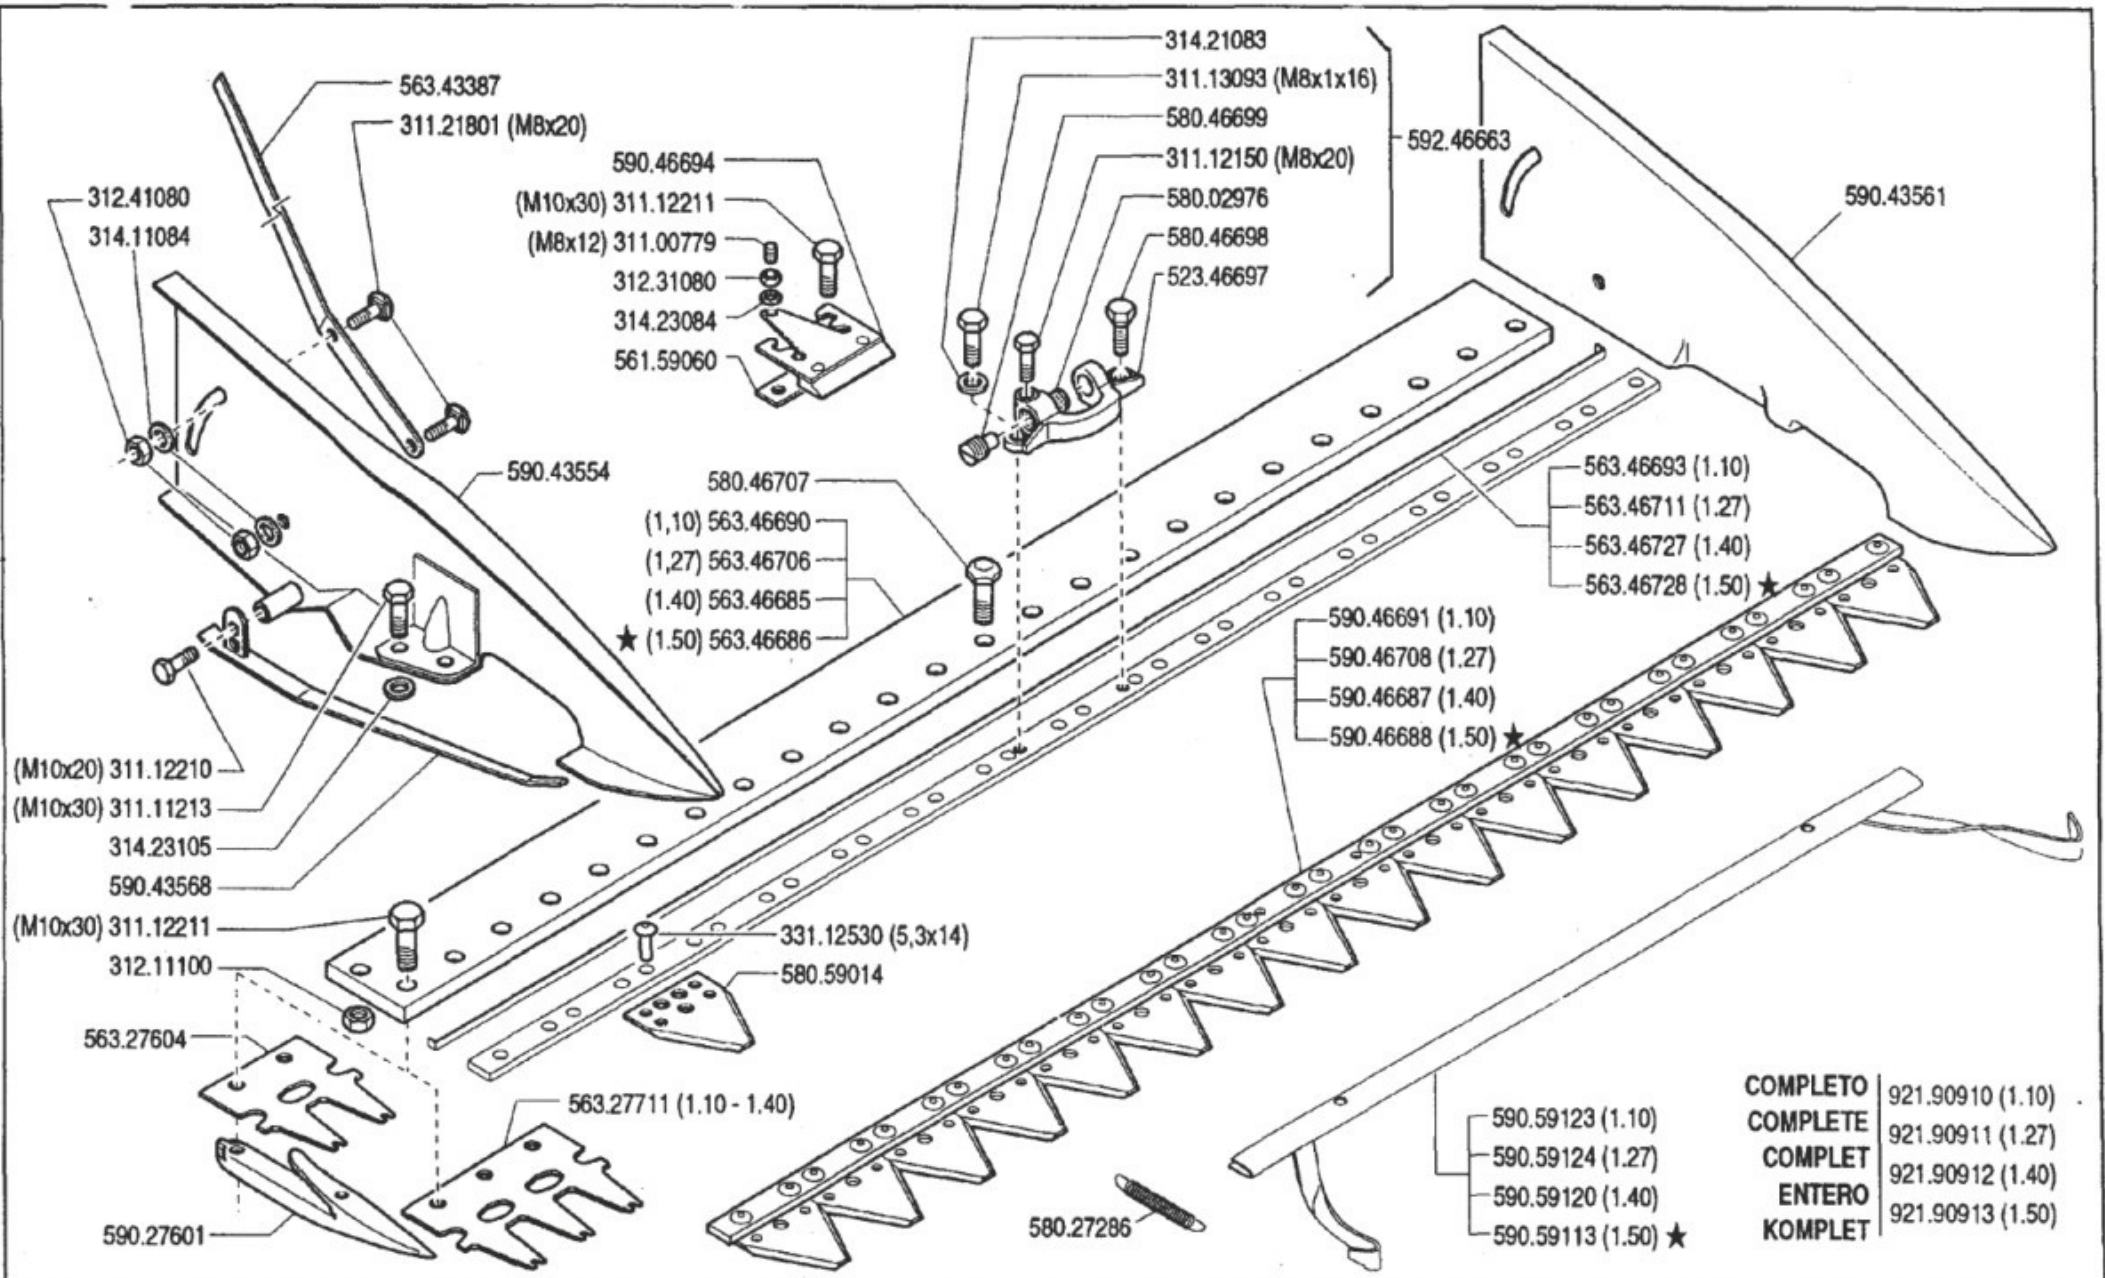

600/700 serie 94

BARRA CENTRALE S.F.

BARRA
 BARRE

CUTTER BAR
 MAHBALKEN

DALL'ATTREZZO
 DESDE EL APERO
 DE L'OUTIL
 FROM IMPLEMENT
 AB ARBEITSGERÄT

N.

12.00

02.05.1994