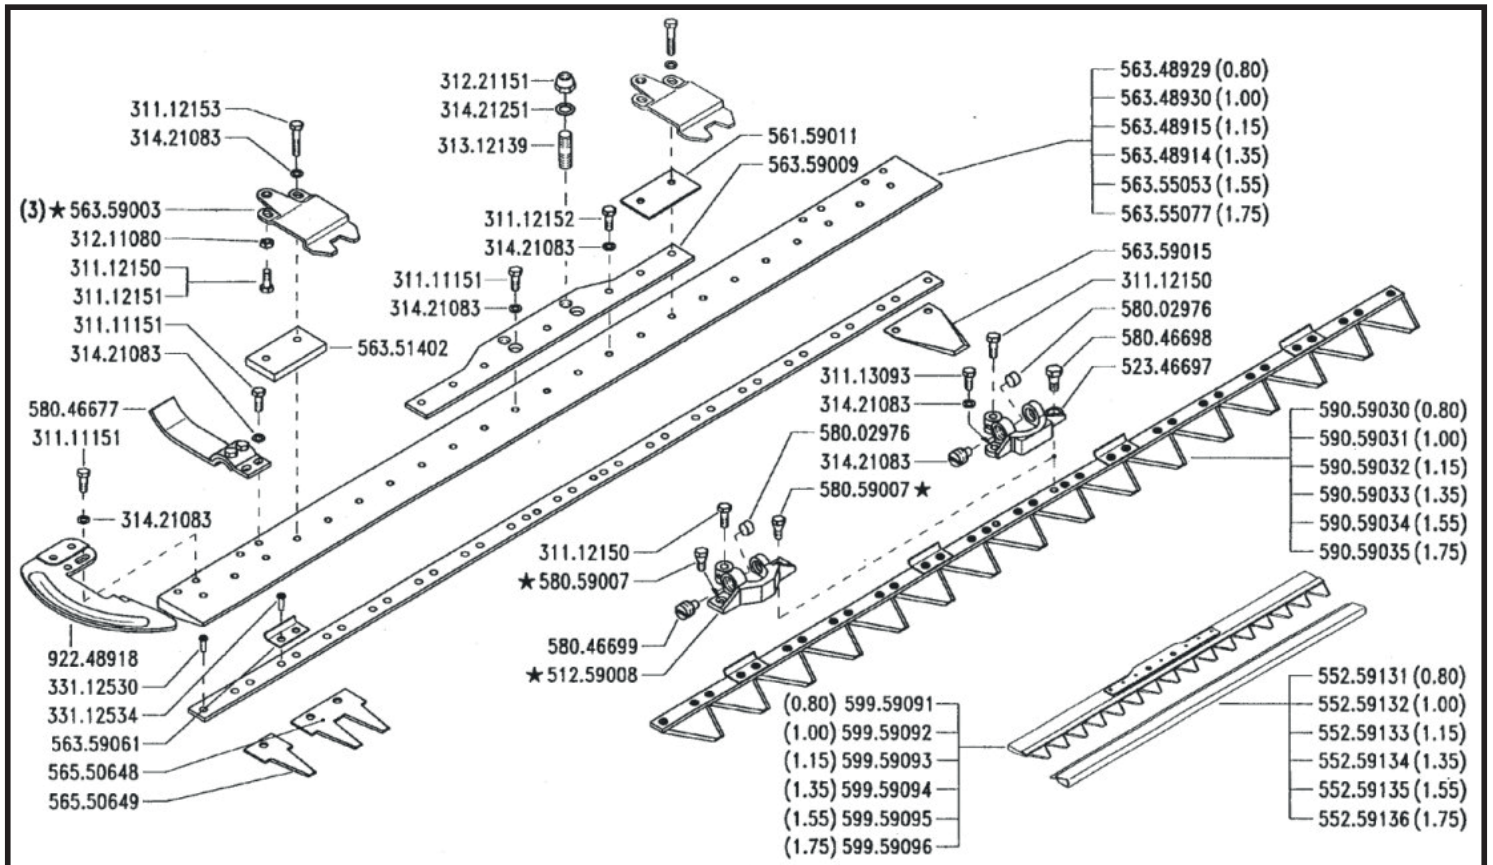

## Bjelke fra før 1999: Glatt Knivstang

Medbringersett:	59246663
Knivblad:	56359015
Nagler (5.3x14):	58166707
Nagler (5.3x16):	58166717

Knivstang 80 cm:	59059030T
Knivstang 100 cm:	59059031T
Knivstang 115 cm:	59059032T
Knivstang 135 cm:	59059033T
Knivstang 155 cm:	59059034T

## Bjelke fra 1999 - 2013: Med riflet plate på midten

Medbringersett:	59258753	Knivstang 80 cm:	59058789T
Ruflet plate:	56358708T	Knivstang 100 cm:	59058790T
Knivblad:	56350696	Knivstang 115 cm:	59058791T
Nagler (6.5x13):	58166710	Knivstang 135 cm:	59058792T
Nagler (6.5x16):	58166711	Knivstang 155 cm:	59058793T

## Bjelke fra etter 2013: Laserbjelke

Medbringersett:	59258753	Knivstang 80 cm:	59058724T
Ruflet plate:	56358708T	Knivstang 100 cm:	59058728T
Knivblad:	56358716	Knivstang 115 cm:	59058739T
Nagler (6.5x13):	58166713	Knivstang 135 cm:	59058740T
Nagler (6.5x16):	58166712	Knivstang 155 cm:	59058750T