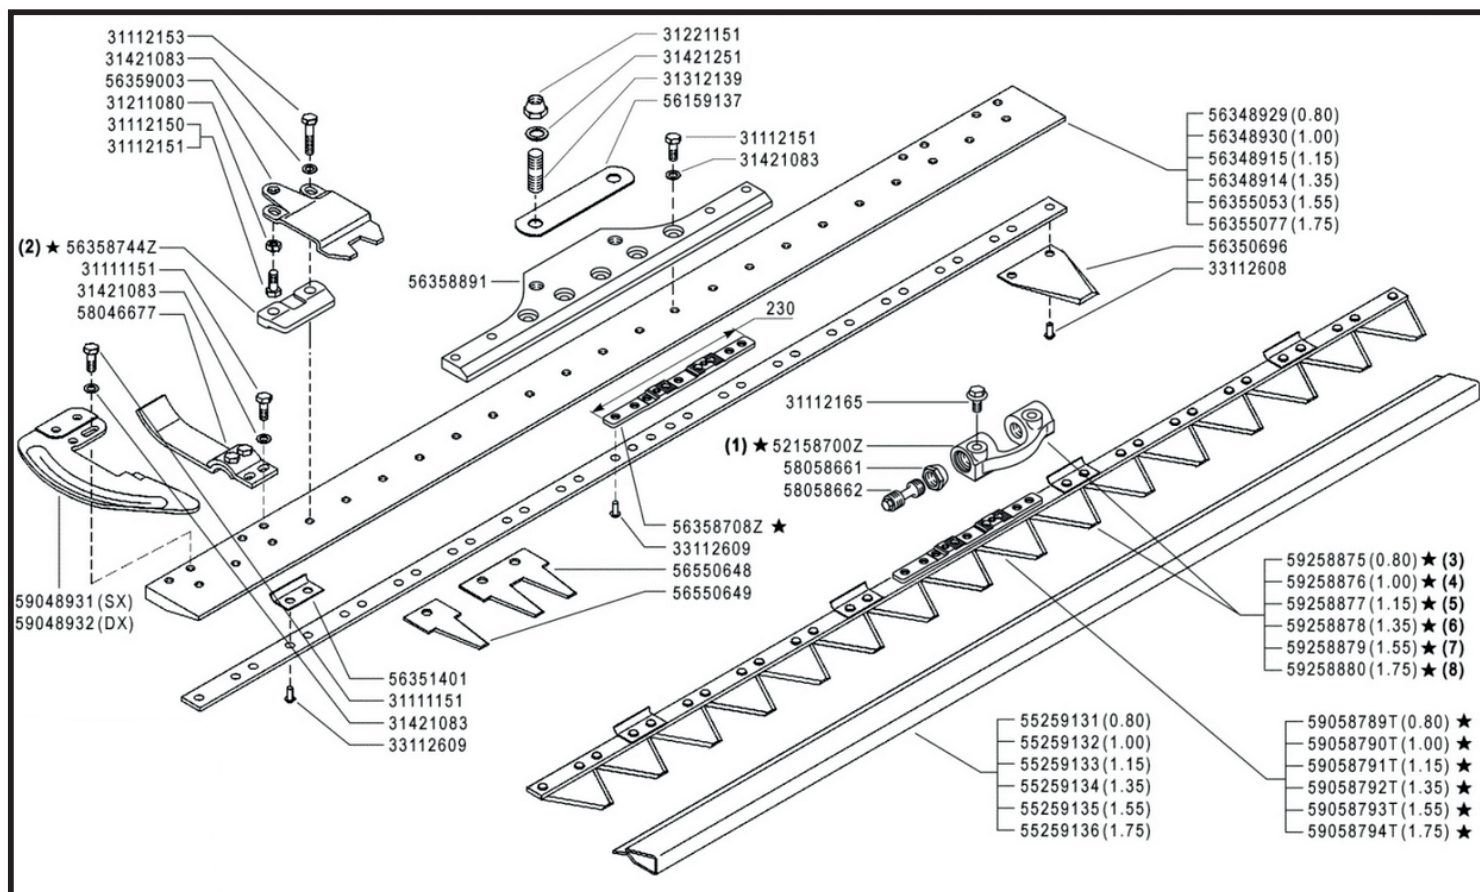

## Bjelke fra før 1999: Glatt Knivstang

Medbringersett:	59246663
Knivblad:	56359015
Nagler (5.3x14):	58166707
Nagler (5.3x16):	58166717

Knivstang 80 cm:	59059030T
Knivstang 100 cm:	59059031T
Knivstang 115 cm:	59059032T
Knivstang 135 cm:	59059033T
Knivstang 155 cm:	59059034T

## Bjelke fra 1999 - 2013: Med riflet plate på midten

Medbringersett:	59258753	Knivstang 80 cm:	59058789T
Ruflet plate:	56358708T	Knivstang 100 cm:	59058790T
Knivblad:	56350696	Knivstang 115 cm:	59058791T
Nagler (6.5x13):	58166710	Knivstang 135 cm:	59058792T
Nagler (6.5x16):	58166711	Knivstang 155 cm:	59058793T

## Bjelke fra etter 2013: Laserbjelke

Medbringersett:	59258753	Knivstang 80 cm:	59058724T
Ruflet plate:	56358708T	Knivstang 100 cm:	59058728T
Knivblad:	56358716	Knivstang 115 cm:	59058739T
Nagler (6.5x13):	58166713	Knivstang 135 cm:	59058740T
Nagler (6.5x16):	58166712	Knivstang 155 cm:	59058750T