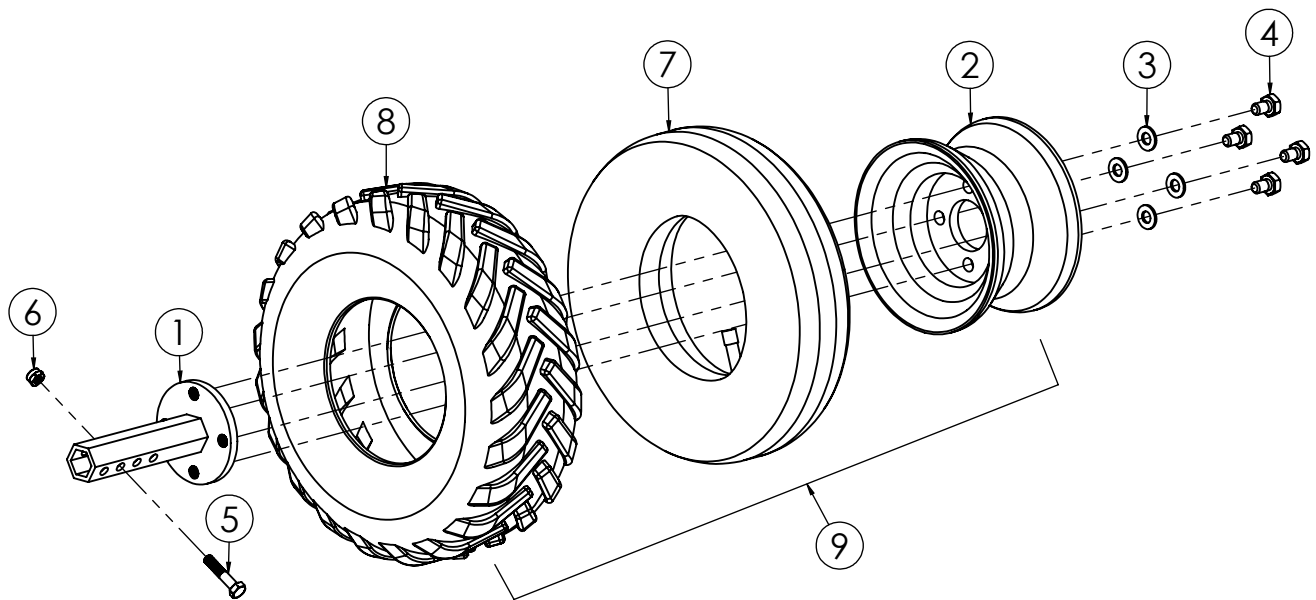

N.	CODICE	DESCRIZIONE	QUANTITA'
1	120652	MOZZO RUOTA TRINCIA GR.	2
2	120195	CERCHIO RUOTA 13.500X6"	2
3	285002	RONDELLA 10X20X2 PIANA Z.	8
4	280028	VITE 10X16 MA Z.	8
5	280020	VITE 8X40 MA Z.	2
6	284007	DADO 8 MA AUTOBLOC. BASSO Z.	2
7	271039	CAMERA ARIA 13.500X6"	2
8	271072	PNEUMATICO 13.500X6"	2
9	270116	PNEUMATICO 13.500X6" COMPL.	2