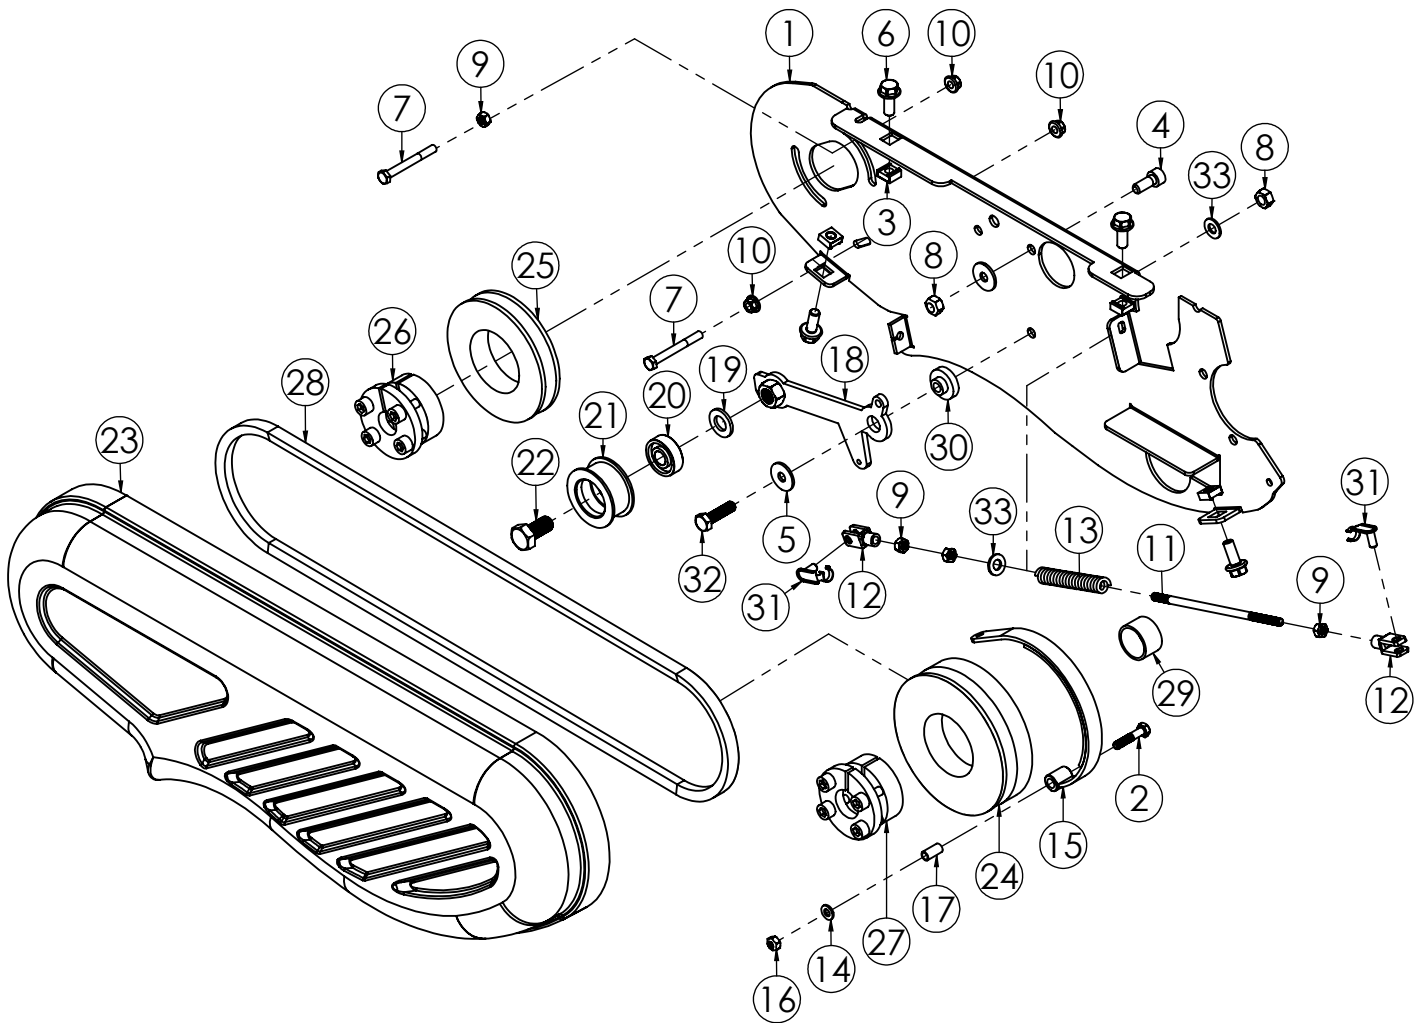

PIASTRA TENDICINGHIA ROTORE

TAVOLA TTR680/09

N.	CODICE	DESCRIZIONE	QUANTITA'
1	120670	PIASTRA TENDICINGHIA ROTORE Z.	1
2	280035	VITE 6X30 MA Z.	1
3	284024	DADO 8 MA GABBIA Z.OTTONE	4
4	280061	VITE 8X20 MA BRUGOLA Z.	1
5	285006	RONDELLA 8X24X2 PIANA Z.	2
6	280062	VITE 8X20 MA FLANGIATA Z.	4
7	280160	VITE 6X55 MA Z.	2
8	284023	DADO 8 MA METALBLOC	2
9	284006	DADO 6 MA Z.	4
10	284017	DADO 6 MA FLANGIATO Z.	3
11	282020	ASTA FRENO 6X150 Z.	1
12	260009	FORCELLA 6X30	2
13	220056	MOLLA FRENO TTR580	1
14	285004	RONDELLA 6X12X1,6 PIANA Z.	1
15	120654	GANASCIA FRENO ROTORE Z.	1
16	284026	DADO 6 MA METALBLOC	1
17	181069	BOCCOLA 7,9X16 F.6 GREZZA	1
18	120749	TENDICINGHIA ROTORE TTR580 Z.	1
19	285011	RONDELLA 12X24X2,5 PIANA Z.	1
20	171007	CUSCINETTO 6201 2RS	1
21	270067	PULEGGIA TENDICINGHIA TTR	1
22	280094	VITE 12X25 MA Z.	1
23	270109	COFANO LATERALE	1
24	100106	PULEGGIA INFERIORE TTR580	1
25	100104	PULEGGIA ROTORE	1
26	100105	CALETTATORE PULEGGIA SUP.TTR580	1
27	100107	CALETTATORE PULEGGIA INF.TTR580	1
28	271111	CINGHIA 48X500 XDV DAYCO MEGADYNE	1
29	180104	DISTANZIALE PUL.ROTORE GR.	1
30	180100	PIATTELLO T.CINGHIA ROTORE TTR580 Z.	1
31	192004	CLIP FORCELLA	2
32	280021	VITE 8X30 MA Z.	1
33	285032	RONDELLA 8X16X1,6 PIANA Z.	2