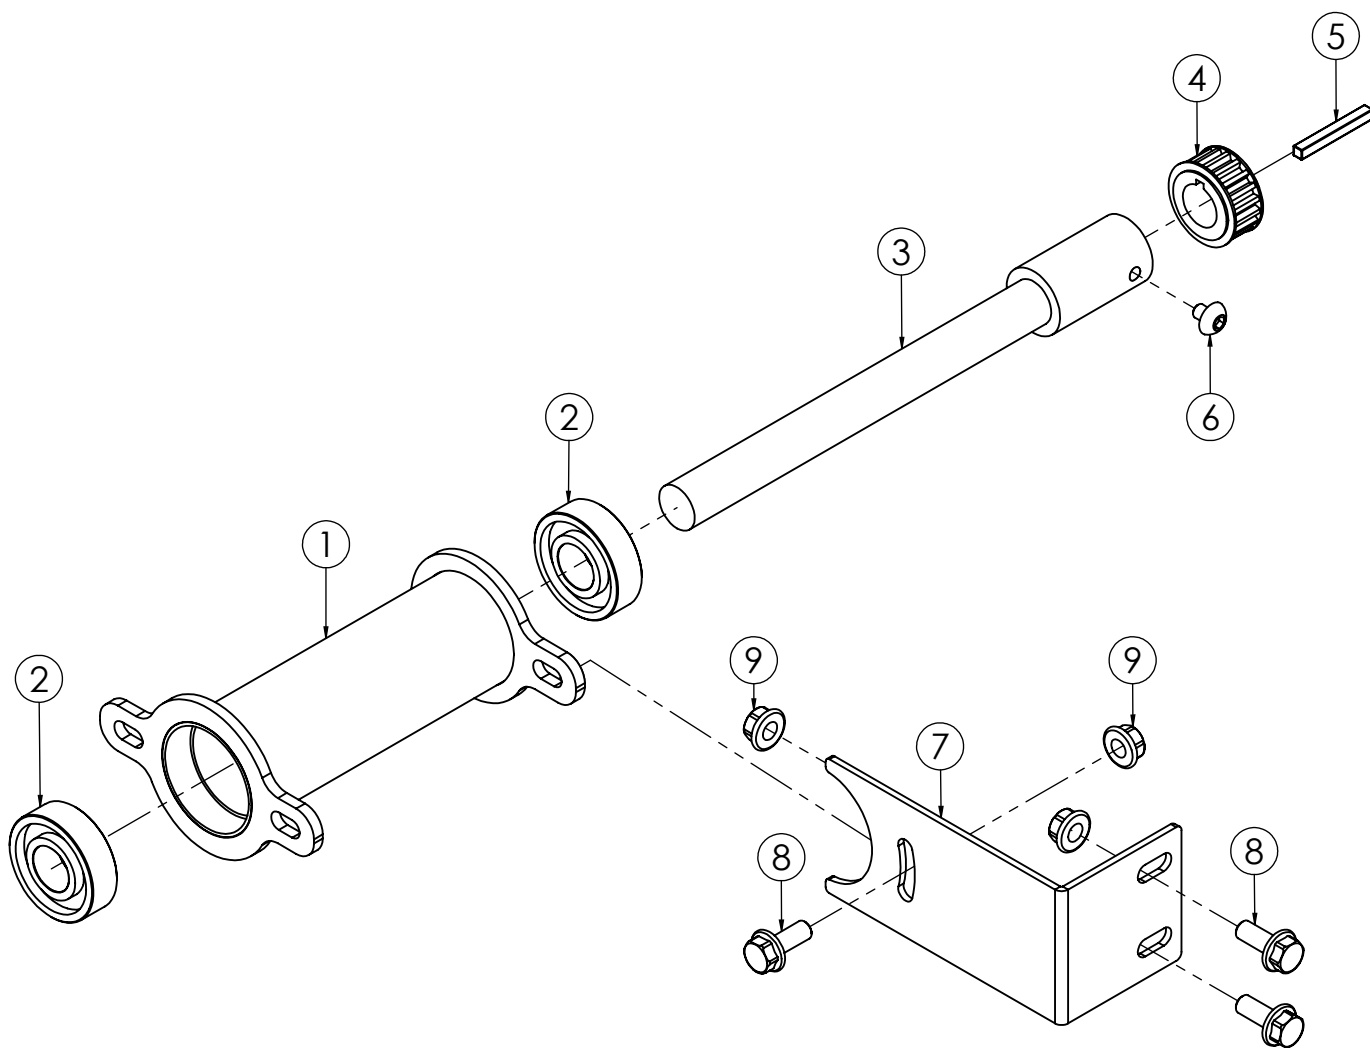

N.	CODICE	DESCRIZIONE	QUANTITA'
1	120765	TROMBINO TTR680 VR.	1
2	171002	CUSCINETTO 6204 2RS	2
3	340050	ALBERO TTR680	1
4	100095	PULEGGIA RINVIO ALBERO MOTORE	1
5	174010	CHIAVETTA 4,75X4,75X40	1
6	280137	VITE 6X8 BUTTON Z.	1
7	120771	PIASTRA SUPP.TROMBINO TTR580 Z.	1
8	280062	VITE 8X20 MA FLANGIATA Z.	3
9	284022	DADO 8 MA FLANGIATO Z.	3