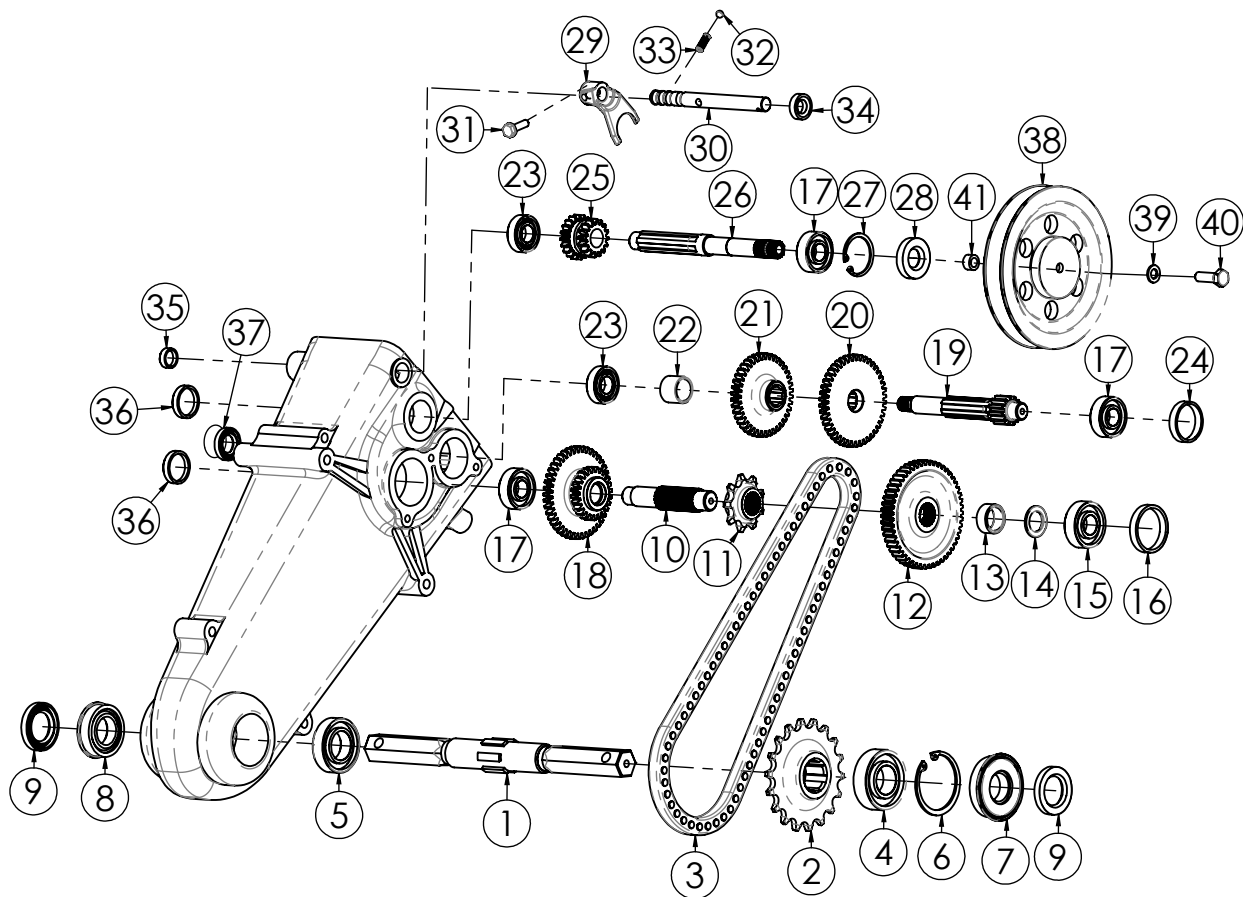

N.	CODICE	DESCRIZIONE	QUANTITA'
1	150104	ALBERO FRESA	1
2	150114	PIGNONE INFERIORE	1
3	151005	CATENA	1
4	170006	CUSCINETTO 6205	1
5	170015	CUSCINETTO 6005	1
6	191001	SEGER 52 INT.	1
7	160031	PARAOLIO A FRESA	1
8	160032	PARAOLIO B FRESA	1
9	160034	PARAOLIO 41,25X25X6	2
10	150111	ALBERO PIGNONE SUPERIORE	1
11	150105	PIGNONE SUPERIORE	1
12	150109	INGRANAGGIO Z52	1
13	180083	BOCCOLA 25X20X11	1
14	285067	RONDELLA 27X17,5X2	1
15	170005	CUSCINETTO 6203	1
16	180075	DISTANZIALE 41X36X7	1
17	170007	CUSCINETTO 6202	3
18	150113	INGRANAGGIO DOPPIO INFERIORE	1
19	340049	ALBERO SECONDARIO M	1
20	150106	INGRANAGGIO Z44	1
21	150110	INGRANAGGIO Z40	1
22	180082	BOCCOLA 23X18,5X18	1
23	170024	CUSCINETTO 6002	2
24	180076	DISTANZIALE 35X31X7	1
25	150107	INGRANAGGIO DOPPIO SUPERIORE	1
26	150108	ALBERO PRIMARIO	1
27	191008	SEGER 35 INT.	1
28	160033	PARAOLIO 35X15X7	1
29	140033	FORCHETTA SELETTORE MARCE	1
30	340042	PERNO SELETTORE MARCE	1
31	280170	VITE 6X20 MA FLANGIATA BRUNITA	1
32	173001	SFERA 1/4	1
33	220055	MOLLA SELETTORE MARCE	1
34	160014	PARAOLIO 12X22X7	1
35	270107	TAPPO OLIO PICCOLO PLASTICA	1
36	270108	TAPPO OLIO PLASTICA	2
37	160036	PARAOLIO 28X15X5	1
38	100093	PULEGGIA CAMBIO	1
39	285030	RONDELLA 8X13 SCHNORR	1
40	280013	VITE 8X25 MA Z.	1
41	181089	BOCCOLA 13X8X7 Z.	1