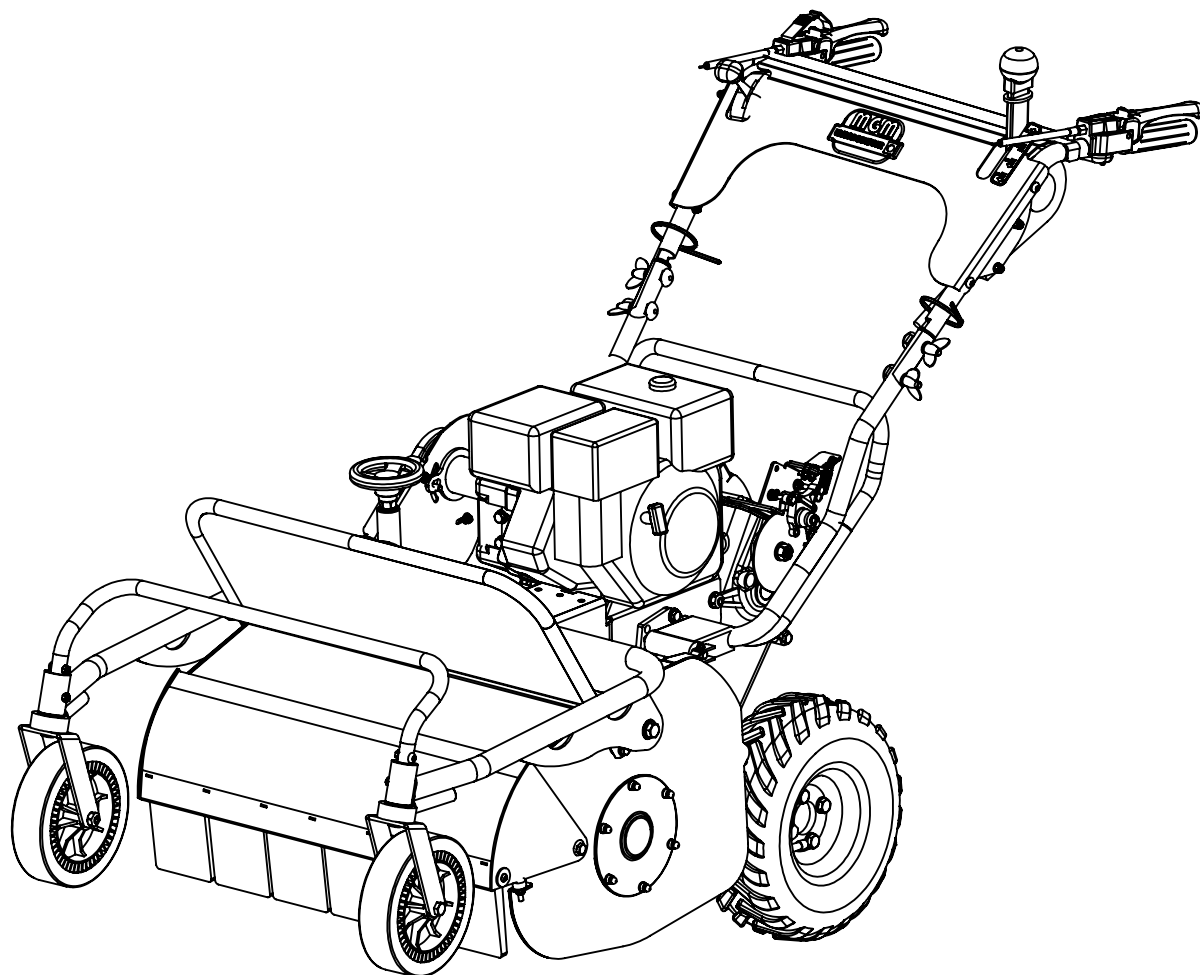

# TTR680

N.	CODICE	DESCRIZIONE	QUANTITA'
1	120751	STEGOLA CENTR. TTR580 VERN.	1
2	280198	VITE 4X25 MA Z.	1
3	284045	DADO 4 MA AUTOBLOCCANTE ALTO	1
4	270117	TAPPO COPRITUBO STEGOLA TTR580	2
5	120752	TERMINALE STEG. TTR580 DX VERN.	1
6	120753	TERMINALE STEG. TTR580 SX VERN.	1
7	271017	MANOPOLA C. D.25 S/PARAMANI	2
8	270095	LEVA AVANZAMENTO TTR580	2
9	285032	RONDELLA 8X16X1,6 PIANA Z.	4
10	280189	VITE 8X50 TESTA TONDA+SOTTOT.	4
11	270118	VOLANTINO 8 MA C/ALETTE SERR.	4
12	270114	KIT GANCIO ARRESTO LEVA T.CINGHIA	1
13	250066	CAVO TRASMISSIONE FRIZIONE	2
14	285004	RONDELLA 6X12X1,6 PIANA Z.	9
15	280176	VITE 6X40 BUTTON Z.	3
16	284026	DADO 6 MA METALBLOC	3
17	270139	LEVA COMANDO MARCE S/CANOTTI	1
18	280063	VITE 6X65 MA TESTA TONDA+SOTT.	1
19	284025	DADO 6 MA CIECO	1
20	280081	VITE 6X55 MA Z.	2
21	284003	DADO 6 MA AUTOBLOC. ALTO	2
22	270127	CANOTTO X LEVA COMANDO MARCE TTR580	1
23	270128	SUPPORTO TAPPO LEVA MARCE TTR580	1
24	270129	TAPPO LEVA MARCE TTR580	1
25	220063	MOLLA CANOTTO LEVA MARCE TTR580	1
26	120772	PIASTRA STEGOLA TRINCIA TTR580 VR.	1
27	420001	FASCETTA NYLON 4,8X280	2
28	250033	TRASM.GAS FC90 CMP	1
29	410111	ADESIVO MARCE TTR580	1
30	410079	AD. MGM RESINA 120X70	1
31	270111	LEVA COMANDO MARCE COMPLETO	1

**TELAIO**
**TAVOLA TTR680/02**

N.	CODICE	DESCRIZIONE	QUANTITA'
1	120655	TELAIO TRINCIA PICCOLO VR.	1
2	120774	SUPPORTO STEGOLA TTR580 DX Z.	1
3	120775	SUPPORTO STEGOLA TTR580 SX Z.	1
4	280092	VITE 10X140 MA Z.	1
5	285002	RONDELLA 10X20X2 PIANA Z.	2
6	284037	DADO 10 MA METALBLOC	1
7	285033	RONDELLA 8X18X4 PIANA Z.	2
8	280013	VITE 8X25 MA Z.	6
9	285058	RONDELLA 10X18 SCHNORR	8
10	284023	DADO 8 MA METALBLOC	4
11	120196	PERNO BLOCCO STEGOLA	1
12	220006	MOLLA ROTAZIONE STEGOLA	1
13	120197	LEVA ROTAZIONE STEGOLA	1
14	285074	RONDELLA 4X9X0,8 PIANA Z.	2
15	280097	VITE 4X25 MA Z.	1
16	284045	DADO 4 MA AUTOBLOCCANTE ALTO	1
17	270049	MANOPOLA PIATTA	1
18	181078	BOCCOLA TELAIIO TRINCIA Z.	2
19	285015	RONDELLA 10X30X2,5 PIANA Z.	1