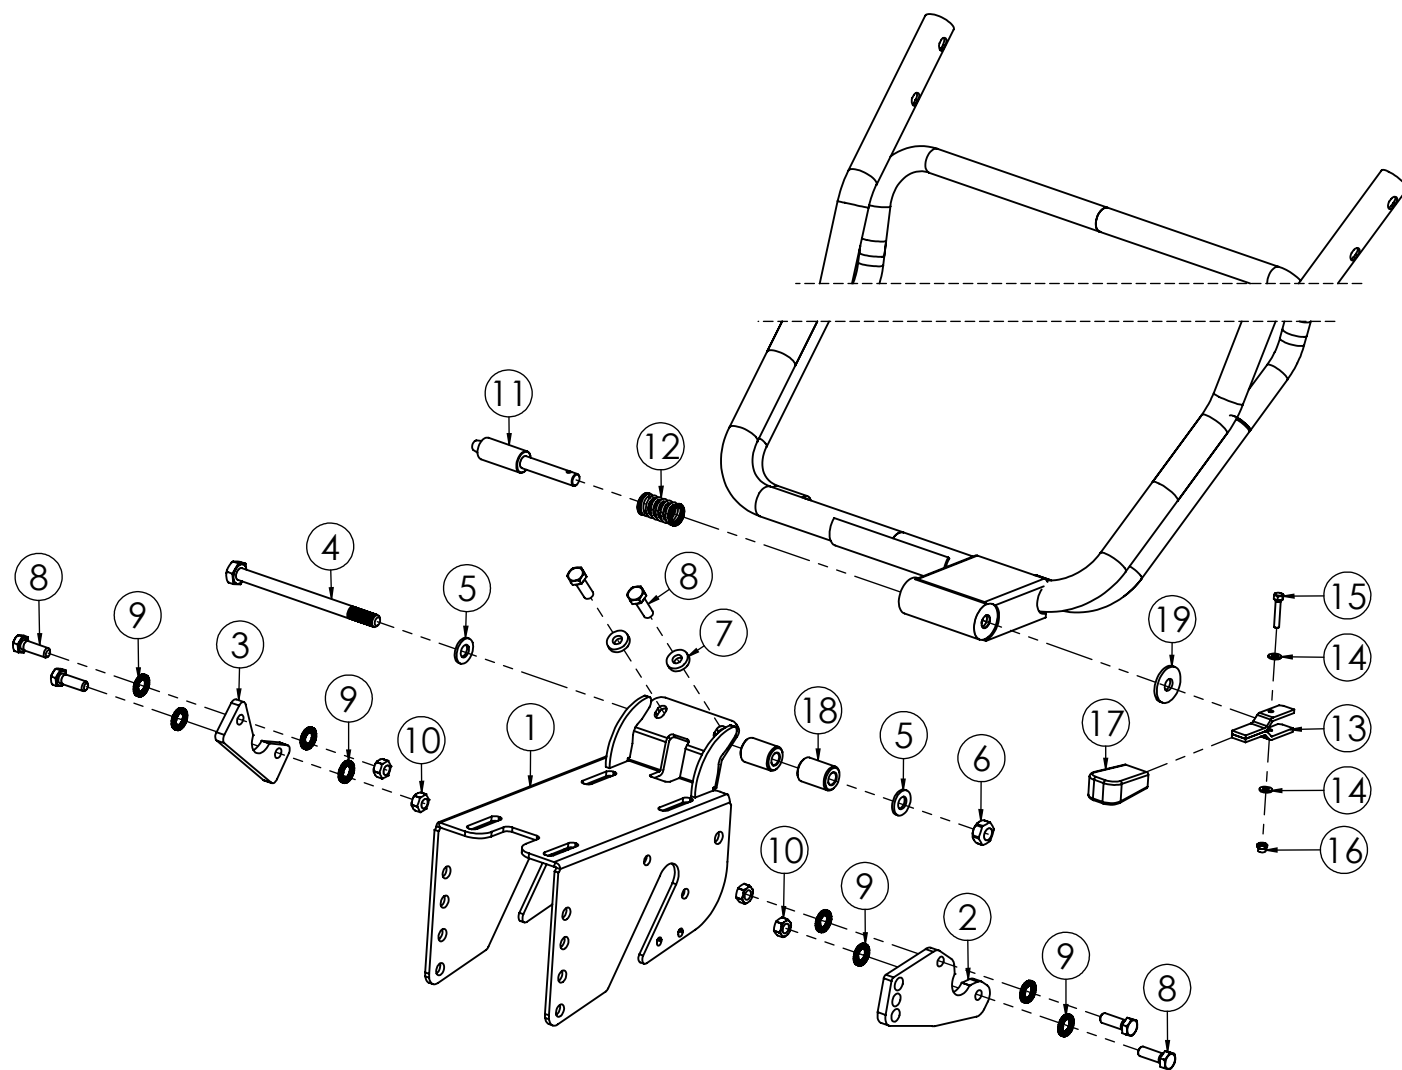

# TTR680

N.	CODICE	DESCRIZIONE	QUANTITA'
1	120751	STEGOLA CENTR. TTR580 VERN.	1
2	280198	VITE 4X25 MA Z.	1
3	284045	DADO 4 MA AUTOBLOCCANTE ALTO	1
4	270117	TAPPO COPRITUBO STEGOLA TTR580	2
5	120752	TERMINALE STEG. TTR580 DX VERN.	1
6	120753	TERMINALE STEG. TTR580 SX VERN.	1
7	271017	MANOPOLA C. D.25 S/PARAMANI	2
8	270095	LEVA AVANZAMENTO TTR580	2
9	285032	RONDELLA 8X16X1,6 PIANA Z.	4
10	280189	VITE 8X50 TESTA TONDA+SOTTOT.	4
11	270118	VOLANTINO 8 MA C/ALETTE SERR.	4
12	270114	KIT GANCIO ARRESTO LEVA T.CINGHIA	1
13	250066	CAVO TRASMISSIONE FRIZIONE	2
14	285004	RONDELLA 6X12X1,6 PIANA Z.	9
15	280176	VITE 6X40 BUTTON Z.	3
16	284026	DADO 6 MA METALBLOC	3
17	270139	LEVA COMANDO MARCE S/CANOTTI	1
18	280063	VITE 6X65 MA TESTA TONDA+SOTT.	1
19	284025	DADO 6 MA CIECO	1
20	280081	VITE 6X55 MA Z.	2
21	284003	DADO 6 MA AUTOBLOC. ALTO	2
22	270127	CANOTTO X LEVA COMANDO MARCE TTR580	1
23	270128	SUPPORTO TAPPO LEVA MARCE TTR580	1
24	270129	TAPPO LEVA MARCE TTR580	1
25	220063	MOLLA CANOTTO LEVA MARCE TTR580	1
26	120772	PIASTRA STEGOLA TRINCIA TTR580 VR.	1
27	420001	FASCETTA NYLON 4,8X280	2
28	250033	TRASM.GAS FC90 CMP	1
29	410111	ADESIVO MARCE TTR580	1
30	410079	AD. MGM RESINA 120X70	1
31	270111	LEVA COMANDO MARCE COMPLETO	1

**TELAIO**
**TAVOLA TTR680/02**

N.	CODICE	DESCRIZIONE	QUANTITA'
1	120655	TELAIO TRINCIA PICCOLO VR.	1
2	120774	SUPPORTO STEGOLA TTR580 DX Z.	1
3	120775	SUPPORTO STEGOLA TTR580 SX Z.	1
4	280092	VITE 10X140 MA Z.	1
5	285002	RONDELLA 10X20X2 PIANA Z.	2
6	284037	DADO 10 MA METALBLOC	1
7	285033	RONDELLA 8X18X4 PIANA Z.	2
8	280013	VITE 8X25 MA Z.	6
9	285058	RONDELLA 10X18 SCHNORR	8
10	284023	DADO 8 MA METALBLOC	4
11	120196	PERNO BLOCCO STEGOLA	1
12	220006	MOLLA ROTAZIONE STEGOLA	1
13	120197	LEVA ROTAZIONE STEGOLA	1
14	285074	RONDELLA 4X9X0,8 PIANA Z.	2
15	280097	VITE 4X25 MA Z.	1
16	284045	DADO 4 MA AUTOBLOCCANTE ALTO	1
17	270049	MANOPOLA PIATTA	1
18	181078	BOCCOLA TELAIIO TRINCIA Z.	2
19	285015	RONDELLA 10X30X2,5 PIANA Z.	1