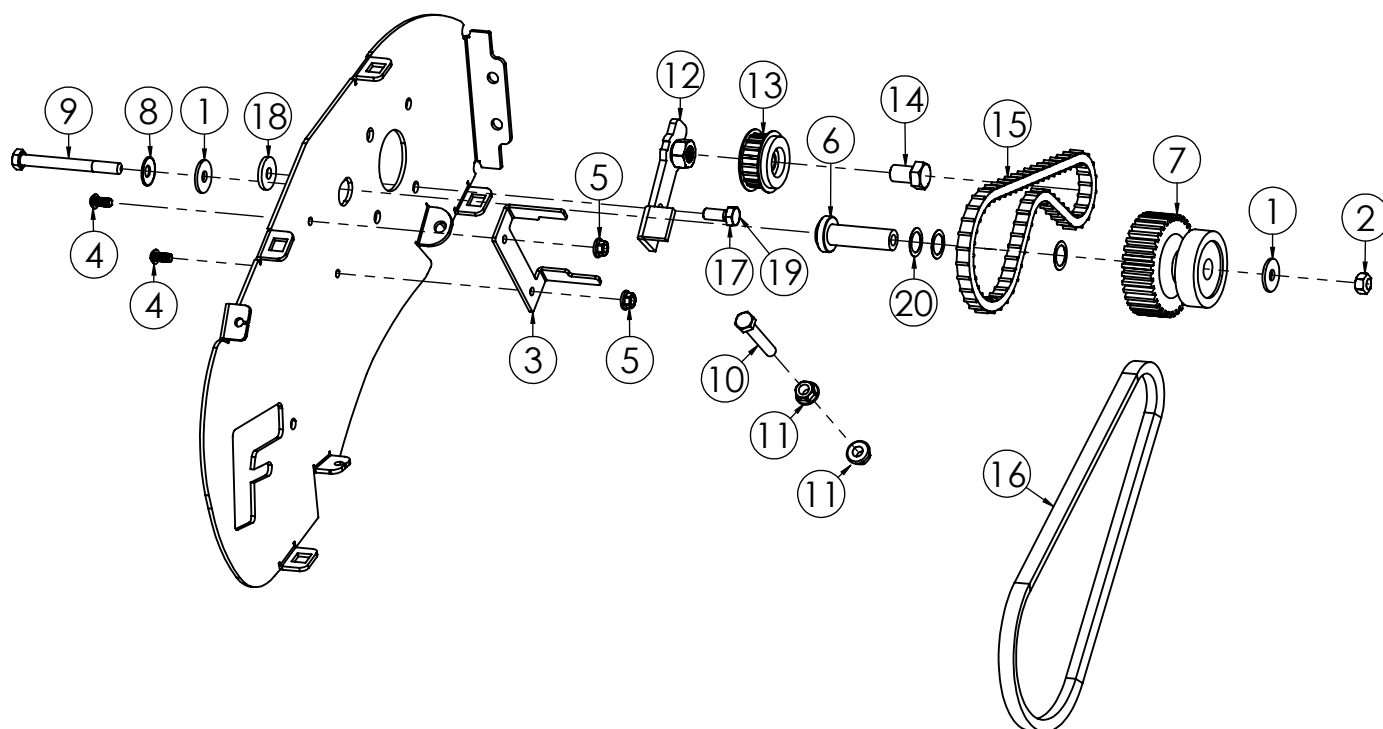

N.	CODICE	DESCRIZIONE	QUANTITA'
1	285006	RONDELLA 8X24X2 PIANA Z.	2
2	284023	DADO 8 MA METALBLOC	1
3	120748	FORCHETTA FOLLE TTR580 Z.	1
4	280124	VITE 6X12 MA BUTTON	2
5	284017	DADO 6 MA FLANGIATO Z.	2
6	340054	ALBERO RINVIO TTR580-680	1
7	400250	KIT PULEGGIA RINVIO TTR580	1
8	285034	RONDELLA 8 A TAZZA Z.	1
9	280155	VITE 8X75 MA Z.	1
10	280016	VITE 8X50 MA TUTTO FILETTO Z.	1
11	284022	DADO 8 MA FLANGIATO Z.	2
12	120750	TENDICINGHIA RINVIO TTR580 Z.	1
13	400251	KIT PULEGGIA TENDICINGHIA TTR580	1
14	280014	VITE 12X20 MA ZINCATO	1
15	271097	CINGHIA 500 5M 14 RINVIO	1
16	271095	CINGHIA A26 / 48X420 XDV AVANZ.TTR580	1
17	280004	VITE 8X20 MA Z. (MOTORI AMC)	1
18	285035	RONDELLA 8X24X3 PIANA Z.	1
19	280051	VITE 5/16X1' BRUNITA (MOTORI HONDA)	1
20	180045	RASAMENTO 21X15X0,2	3