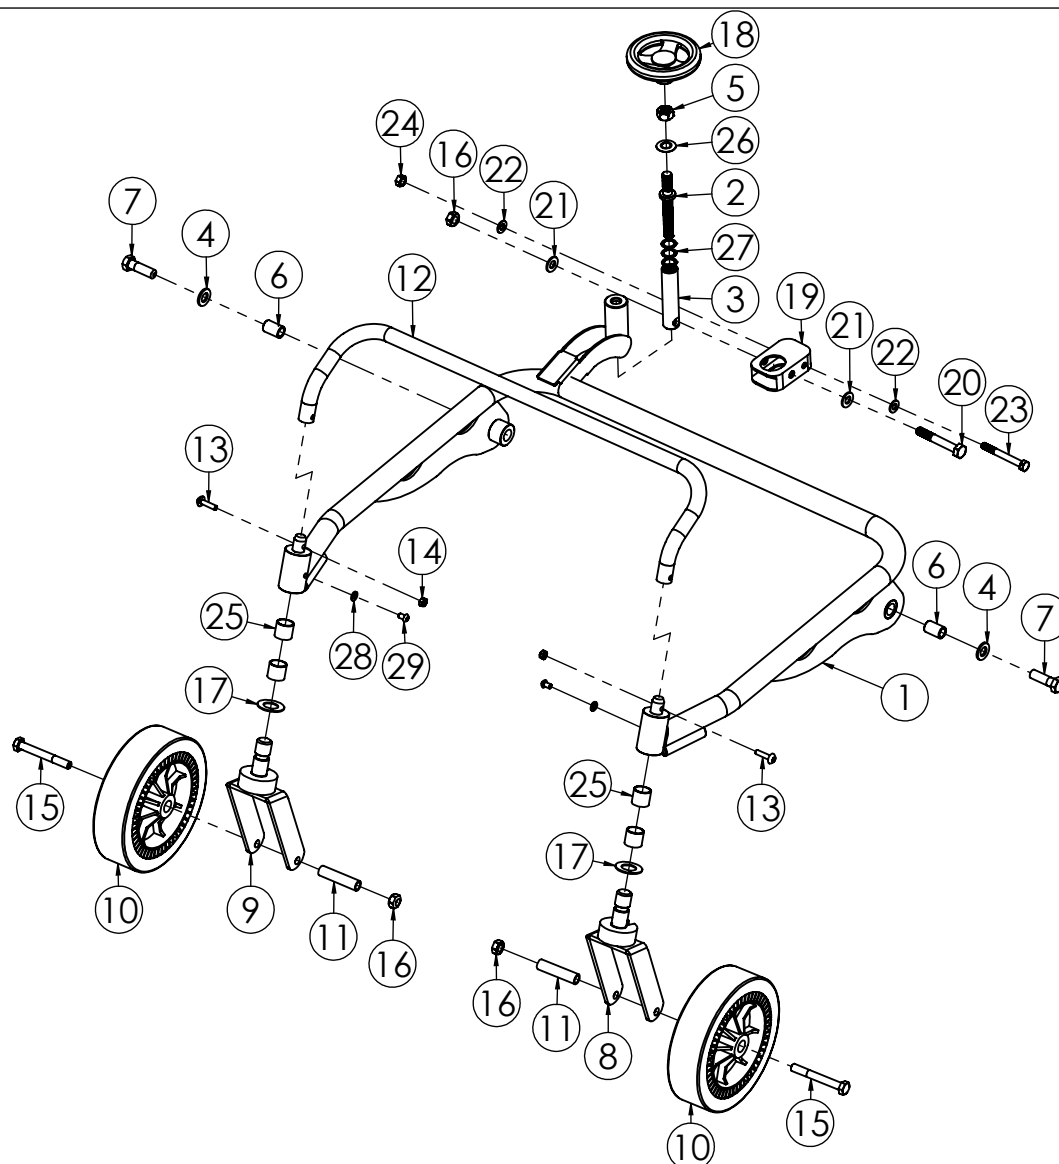

N.	CODICE	DESCRIZIONE	QUANTITA'
1	120667	TELAIO RUOTE TTR680 VR.	1
2	282022	VITE REGISTRO KIT RUOTE Z.	1
3	340067	PERNO REGISTRO KIT RUOTE Z.	1
4	285011	RONDELLA 12X24X2,5 PIANA Z.	2
5	284029	DADO 12 MA Z.	1
6	180109	DISTANZIALE BOC.KIT RUOTE Z.	2
7	280100	VITE 12X40 MA ZINCATO	2
8	120672	FORCELLA RUOTE DX	1
9	120673	FORCELLA RUOTE SX	1
10	271096	RUOTA 200X45 F.14 PIROETT.TTR580	2
11	181076	BOCCOLA RUOTE TTR580 Z.	2
12	120761	TUBO SICUREZZA RUOTA TTR680 VR.	1
13	280178	VITE 6X25 BUTTON Z.	2
14	284026	DADO 6 MA METALBLOC	2
15	280090	VITE 10X80 MA ZINCATO	2
16	284037	DADO 10 MA METALBLOC	3
17	180097	RALLA PER PERNO RUOTA TTR580	2
18	270113	VOLANTINO 12 MA (F.) TTR580	1
19	120773	SUPPORTO REG.RUOTA Z.	1
20	280072	VITE 10X70 MA Z.	1
21	285002	RONDELLA 10X20X2 PIANA Z.	2
22	285032	RONDELLA 8X16X1,6 PIANA Z.	2
23	280003	VITE 8X70 MA Z.	1
24	284023	DADO 8 MA METALBLOC	1
25	181065	BOCCOLA RUOTE AUTOL.TTR580 GR.	4
26	285076	MOLLA A TAZZA 25X12	1
27	180054	RASAMENTO 14X20X0,2	3
28	285004	RONDELLA 6X12X1,6 PIANA Z.	2
29	280138	VITE 6X10 MA BUTTON	2