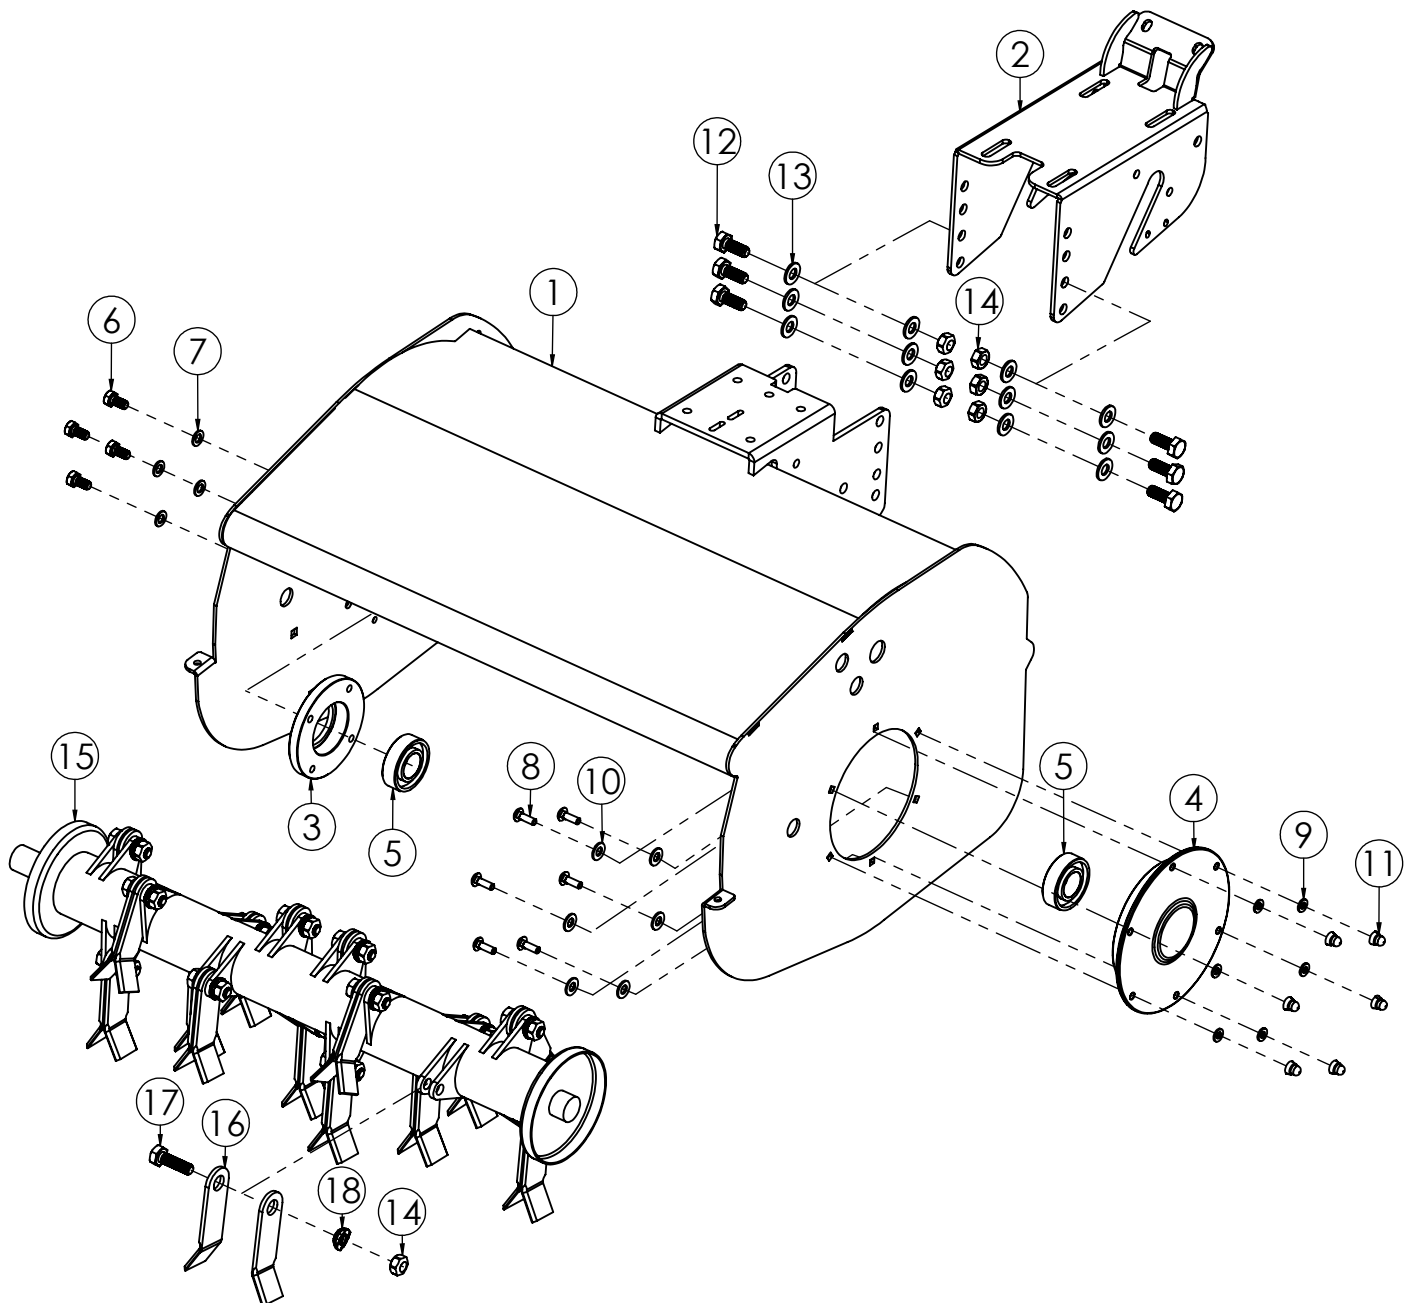

N.	CODICE	DESCRIZIONE	QUANTITA'
1	120650	TESTATA TRINCIA TTR680	1
2	120655	TELAIO TRINCIA PICCOLO VR.	1
3	100129	FLANGIA ROTORE INTERNA Z.	1
4	100130	FLANGIA ROTORE ESTERNA Z.	1
5	171003	CUSCINETTO 6205 2RS	2
6	280042	VITE 8X16 MA Z.	4
7	285030	RONDELLA 8X13 SCHNORR	4
8	280073	VITE 6X16 TESTA TONDA	6
9	285004	RONDELLA 6X12X1,6 PIANA Z.	6
10	285032	RONDELLA 8X16X1,6 PIANA Z.	6
11	284025	DADO 6 MA CIECO	6
12	280025	VITE 10X25 MA Z.	6
13	285002	RONDELLA 10X20X2 PIANA Z.	12
14	284037	DADO 10 MA METALBLOC	22
15	100116	ROTORE CM60	1
16	120784	COLTELLO TRINCIA 30X4	32
17	281029	VITE 10X36 PARTE LISCIA 24mm	16
18	285057	RONDELLA 10X21 ONDULATA Z.	16