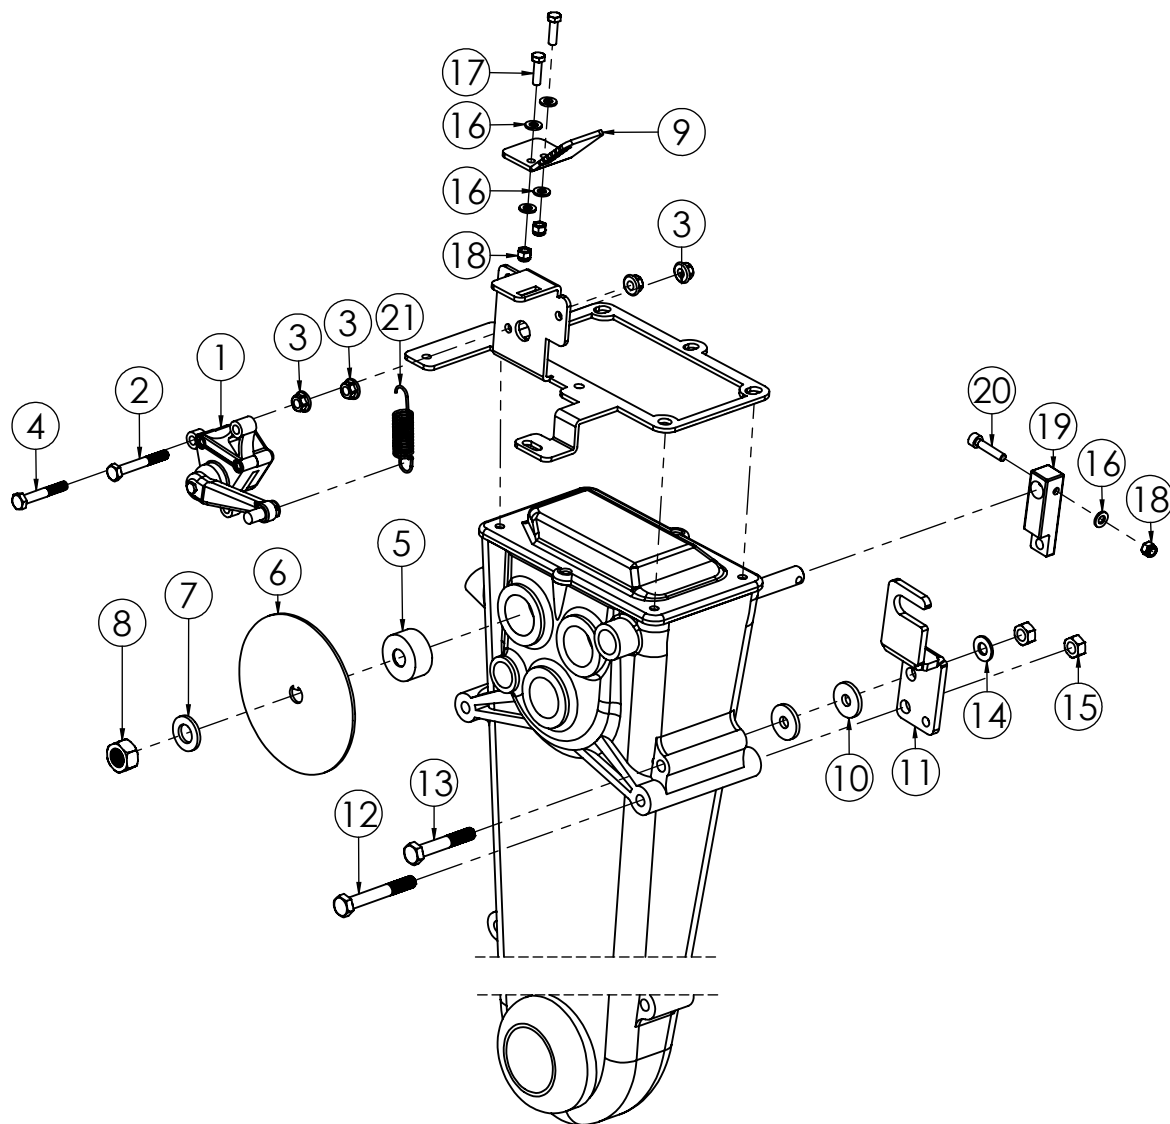

# TTR680

N.	CODICE	DESCRIZIONE	QUANTITA'
1	120751	STEGOLA CENTR. TTR580 VERN.	1
2	280198	VITE 4X25 MA Z.	1
3	284045	DADO 4 MA AUTOBLOCCANTE ALTO	1
4	270117	TAPPO COPRITUBO STEGOLA TTR580	2
5	120752	TERMINALE STEG. TTR580 DX VERN.	1
6	120753	TERMINALE STEG. TTR580 SX VERN.	1
7	271017	MANOPOLA C. D.25 S/PARAMANI	2
8	270095	LEVA AVANZAMENTO TTR580	2
9	285032	RONDELLA 8X16X1,6 PIANA Z.	4
10	280189	VITE 8X50 TESTA TONDA+SOTTOT.	4
11	270118	VOLANTINO 8 MA C/ALETTE SERR.	4
12	270114	KIT GANCIO ARRESTO LEVA T.CINGHIA	1
13	250066	CAVO TRASMISSIONE FRIZIONE	2
14	285004	RONDELLA 6X12X1,6 PIANA Z.	9
15	280176	VITE 6X40 BUTTON Z.	3
16	284026	DADO 6 MA METALBLOC	3
17	270139	LEVA COMANDO MARCE S/CANOTTI	1
18	280063	VITE 6X65 MA TESTA TONDA+SOTT.	1
19	284025	DADO 6 MA CIECO	1
20	280081	VITE 6X55 MA Z.	2
21	284003	DADO 6 MA AUTOBLOC. ALTO	2
22	270127	CANOTTO X LEVA COMANDO MARCE TTR580	1
23	270128	SUPPORTO TAPPO LEVA MARCE TTR580	1
24	270129	TAPPO LEVA MARCE TTR580	1
25	220063	MOLLA CANOTTO LEVA MARCE TTR580	1
26	120772	PIASTRA STEGOLA TRINCIA TTR580 VR.	1
27	420001	FASCETTA NYLON 4,8X280	2
28	250033	TRASM.GAS FC90 CMP	1
29	410111	ADESIVO MARCE TTR580	1
30	410079	AD. MGM RESINA 120X70	1
31	270111	LEVA COMANDO MARCE COMPLETO	1

**TELAIO**
**TAVOLA TTR680/02**

N.	CODICE	DESCRIZIONE	QUANTITA'
1	120655	TELAIO TRINCIA PICCOLO VR.	1
2	120774	SUPPORTO STEGOLA TTR580 DX Z.	1
3	120775	SUPPORTO STEGOLA TTR580 SX Z.	1
4	280092	VITE 10X140 MA Z.	1
5	285002	RONDELLA 10X20X2 PIANA Z.	2
6	284037	DADO 10 MA METALBLOC	1
7	285033	RONDELLA 8X18X4 PIANA Z.	2
8	280013	VITE 8X25 MA Z.	6
9	285058	RONDELLA 10X18 SCHNORR	8
10	284023	DADO 8 MA METALBLOC	4
11	120196	PERNO BLOCCO STEGOLA	1
12	220006	MOLLA ROTAZIONE STEGOLA	1
13	120197	LEVA ROTAZIONE STEGOLA	1
14	285074	RONDELLA 4X9X0,8 PIANA Z.	2
15	280097	VITE 4X25 MA Z.	1
16	284045	DADO 4 MA AUTOBLOCCANTE ALTO	1
17	270049	MANOPOLA PIATTA	1
18	181078	BOCCOLA TELAIIO TRINCIA Z.	2
19	285015	RONDELLA 10X30X2,5 PIANA Z.	1