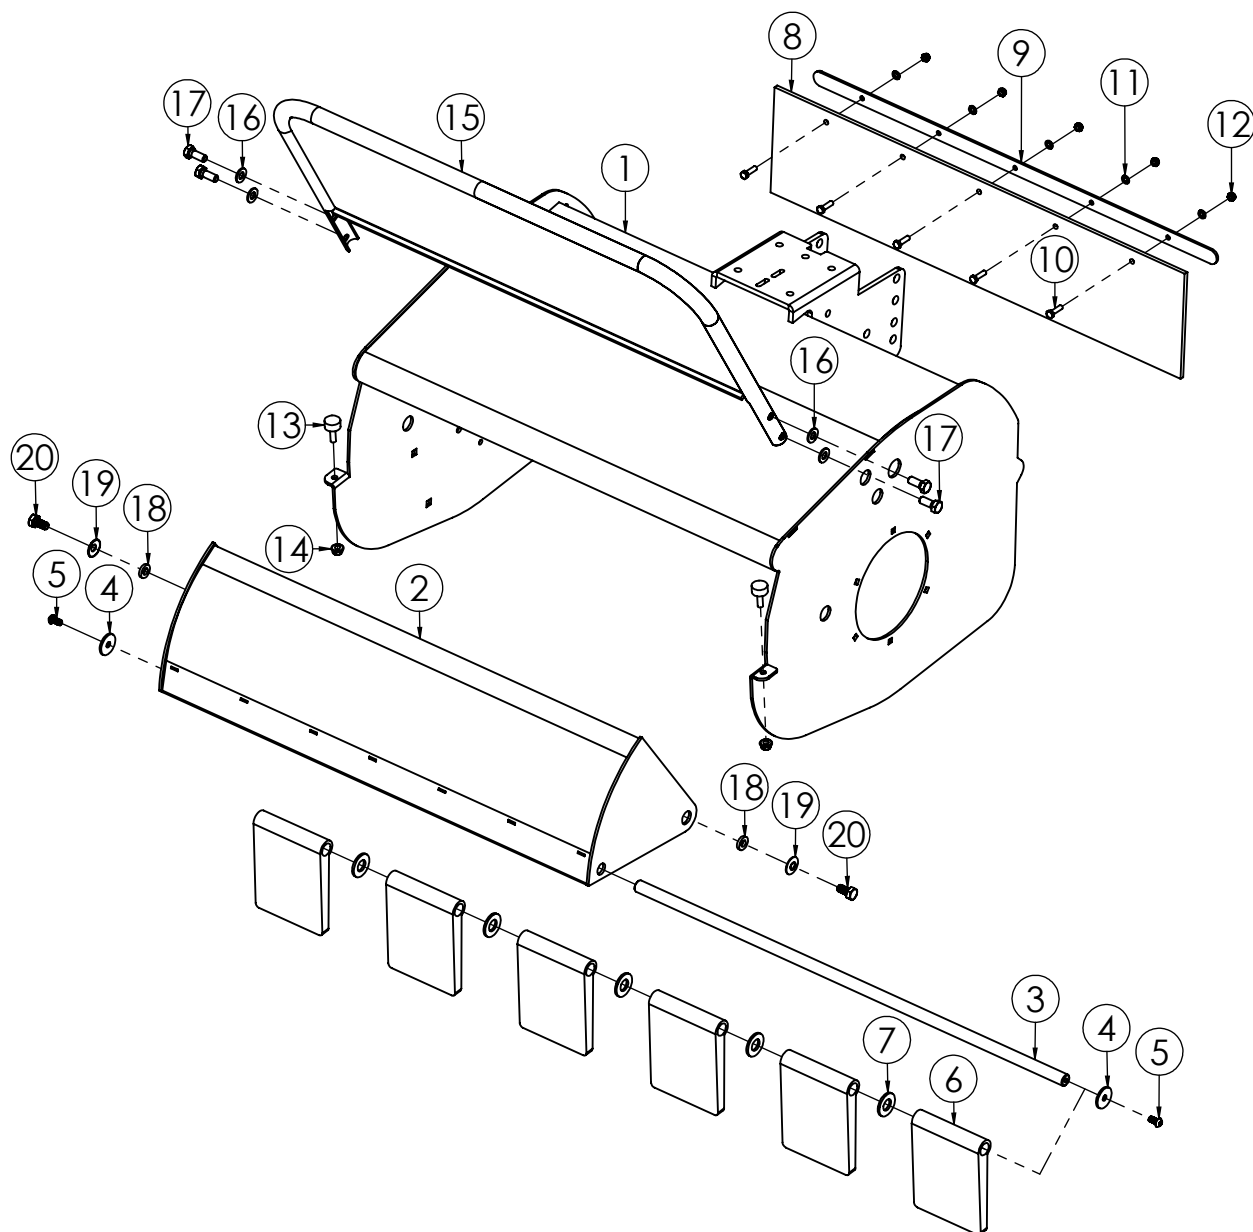

**PIASTRA TENDICINGHIA ROTORE**

**TAVOLA TTR680/09**

N.	CODICE	DESCRIZIONE	QUANTITA'
1	120670	PIASTRA TENDICINGHIA ROTORE Z.	1
2	280035	VITE 6X30 MA Z.	1
3	284024	DADO 8 MA GABBIA Z.OTTONE	4
4	280061	VITE 8X20 MA BRUGOLA Z.	1
5	285006	RONDELLA 8X24X2 PIANA Z.	2
6	280062	VITE 8X20 MA FLANGIATA Z.	4
7	280160	VITE 6X55 MA Z.	2
8	284023	DADO 8 MA METALBLOC	2
9	284006	DADO 6 MA Z.	4
10	284017	DADO 6 MA FLANGIATO Z.	3
11	282020	ASTA FRENO 6X150 Z.	1
12	260009	FORCELLA 6X30	2
13	220056	MOLLA FRENO TTR580	1
14	285004	RONDELLA 6X12X1,6 PIANA Z.	1
15	120654	GANASCIA FRENO ROTORE Z.	1
16	284026	DADO 6 MA METALBLOC	1
17	181069	BOCCOLA 7,9X16 F.6 GREZZA	1
18	120749	TENDICINGHIA ROTORE TTR580 Z.	1
19	285011	RONDELLA 12X24X2,5 PIANA Z.	1
20	171007	CUSCINETTO 6201 2RS	1
21	270067	PULEGGIA TENDICINGHIA TTR	1
22	280094	VITE 12X25 MA Z.	1
23	270109	COFANO LATERALE	1
24	100106	PULEGGIA INFERIORE TTR580	1
25	100104	PULEGGIA ROTORE	1
26	100105	CALETTATORE PULEGGIA SUP.TTR580	1
27	100107	CALETTATORE PULEGGIA INF.TTR580	1
28	271111	CINGHIA 48X500 XDV DAYCO MEGADYNE	1
29	180104	DISTANZIALE PUL.ROTORE GR.	1
30	180100	PIATTELLO T.CINGHIA ROTORE TTR580 Z.	1
31	192004	CLIP FORCELLA	2
32	280021	VITE 8X30 MA Z.	1
33	285032	RONDELLA 8X16X1,6 PIANA Z.	2

N.	CODICE	DESCRIZIONE	QUANTITA'
1	120650	TESTATA TRINCIA TTR680	1
2	120655	TELAIO TRINCIA PICCOLO VR.	1
3	100129	FLANGIA ROTORE INTERNA Z.	1
4	100130	FLANGIA ROTORE ESTERNA Z.	1
5	171003	CUSCINETTO 6205 2RS	2
6	280042	VITE 8X16 MA Z.	4
7	285030	RONDELLA 8X13 SCHNORR	4
8	280073	VITE 6X16 TESTA TONDA	6
9	285004	RONDELLA 6X12X1,6 PIANA Z.	6
10	285032	RONDELLA 8X16X1,6 PIANA Z.	6
11	284025	DADO 6 MA CIECO	6
12	280025	VITE 10X25 MA Z.	6
13	285002	RONDELLA 10X20X2 PIANA Z.	12
14	284037	DADO 10 MA METALBLOC	22
15	100116	ROTORE CM60	1
16	120784	COLTELLO TRINCIA 30X4	32
17	281029	VITE 10X36 PARTE LISCIA 24mm	16
18	285057	RONDELLA 10X21 ONDULATA Z.	16