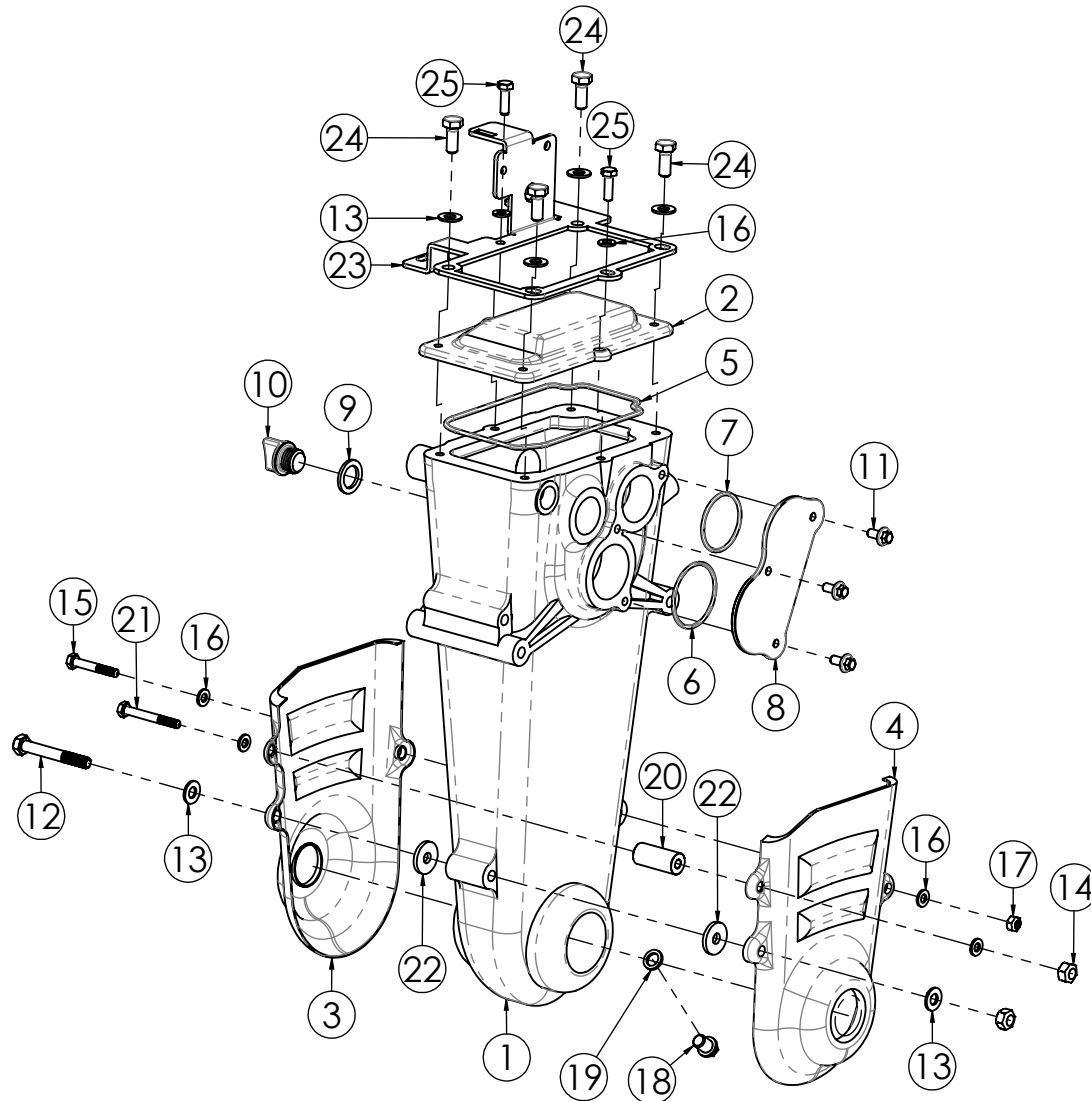

# TTR680

N.	CODICE	DESCRIZIONE	QUANTITA'
1	120751	STEGOLA CENTR. TTR580 VERN.	1
2	280198	VITE 4X25 MA Z.	1
3	284045	DADO 4 MA AUTOBLOCCANTE ALTO	1
4	270117	TAPPO COPRITUBO STEGOLA TTR580	2
5	120752	TERMINALE STEG. TTR580 DX VERN.	1
6	120753	TERMINALE STEG. TTR580 SX VERN.	1
7	271017	MANOPOLA C. D.25 S/PARAMANI	2
8	270095	LEVA AVANZAMENTO TTR580	2
9	285032	RONDELLA 8X16X1,6 PIANA Z.	4
10	280189	VITE 8X50 TESTA TONDA+SOTTOT.	4
11	270118	VOLANTINO 8 MA C/ALETTE SERR.	4
12	270114	KIT GANCIO ARRESTO LEVA T.CINGHIA	1
13	250066	CAVO TRASMISSIONE FRIZIONE	2
14	285004	RONDELLA 6X12X1,6 PIANA Z.	9
15	280176	VITE 6X40 BUTTON Z.	3
16	284026	DADO 6 MA METALBLOC	3
17	270139	LEVA COMANDO MARCE S/CANOTTI	1
18	280063	VITE 6X65 MA TESTA TONDA+SOTT.	1
19	284025	DADO 6 MA CIECO	1
20	280081	VITE 6X55 MA Z.	2
21	284003	DADO 6 MA AUTOBLOC. ALTO	2
22	270127	CANOTTO X LEVA COMANDO MARCE TTR580	1
23	270128	SUPPORTO TAPPO LEVA MARCE TTR580	1
24	270129	TAPPO LEVA MARCE TTR580	1
25	220063	MOLLA CANOTTO LEVA MARCE TTR580	1
26	120772	PIASTRA STEGOLA TRINCIA TTR580 VR.	1
27	420001	FASCETTA NYLON 4,8X280	2
28	250033	TRASM.GAS FC90 CMP	1
29	410111	ADESIVO MARCE TTR580	1
30	410079	AD. MGM RESINA 120X70	1
31	270111	LEVA COMANDO MARCE COMPLETO	1

N.	CODICE	DESCRIZIONE	QUANTITA'
1	140038	PINZA FRENI TTR580	1
2	280019	VITE 6X45 MA Z.	1
3	284017	DADO 6 MA FLANGIATO Z.	4
4	280053	VITE 6X40 MA Z.	1
5	181077	PLATORELLO FRENO Z.	1
6	120582	DISCO FRENO TRINCIA P.GR.	1
7	285011	RONDELLA 12X24X2,5 PIANA Z.	1
8	284029	DADO 12 MA Z.	1
9	120777	PIASTRA X MOLLA PINZA FR.TTR580 Z.	1
10	285035	RONDELLA 8X24X3 PIANA Z.	2
11	120776	PIASTRA CAVO MARCE Z.	1
12	280120	VITE 8X60 MA Z.	1
13	280016	VITE 8X50 MA TUTTO FILETTO Z.	1
14	285032	RONDELLA 8X16X1,6 PIANA Z.	1
15	284023	DADO 8 MA METALBLOC	2
16	285054	RONDELLA 5X10X1.5 PIANA Z.	5
17	280185	VITE 5X18 MA ZINC.	2
18	284040	DADO 5 MA AUTOBLOC.ALTO	3
19	130035	LEVA MARCE TRINCIA Z.	1
20	280173	VITE 5X25 BRUGOLA ZINC.	1
21	220043	MOLLA TENDICINGHIA TR60-80	1