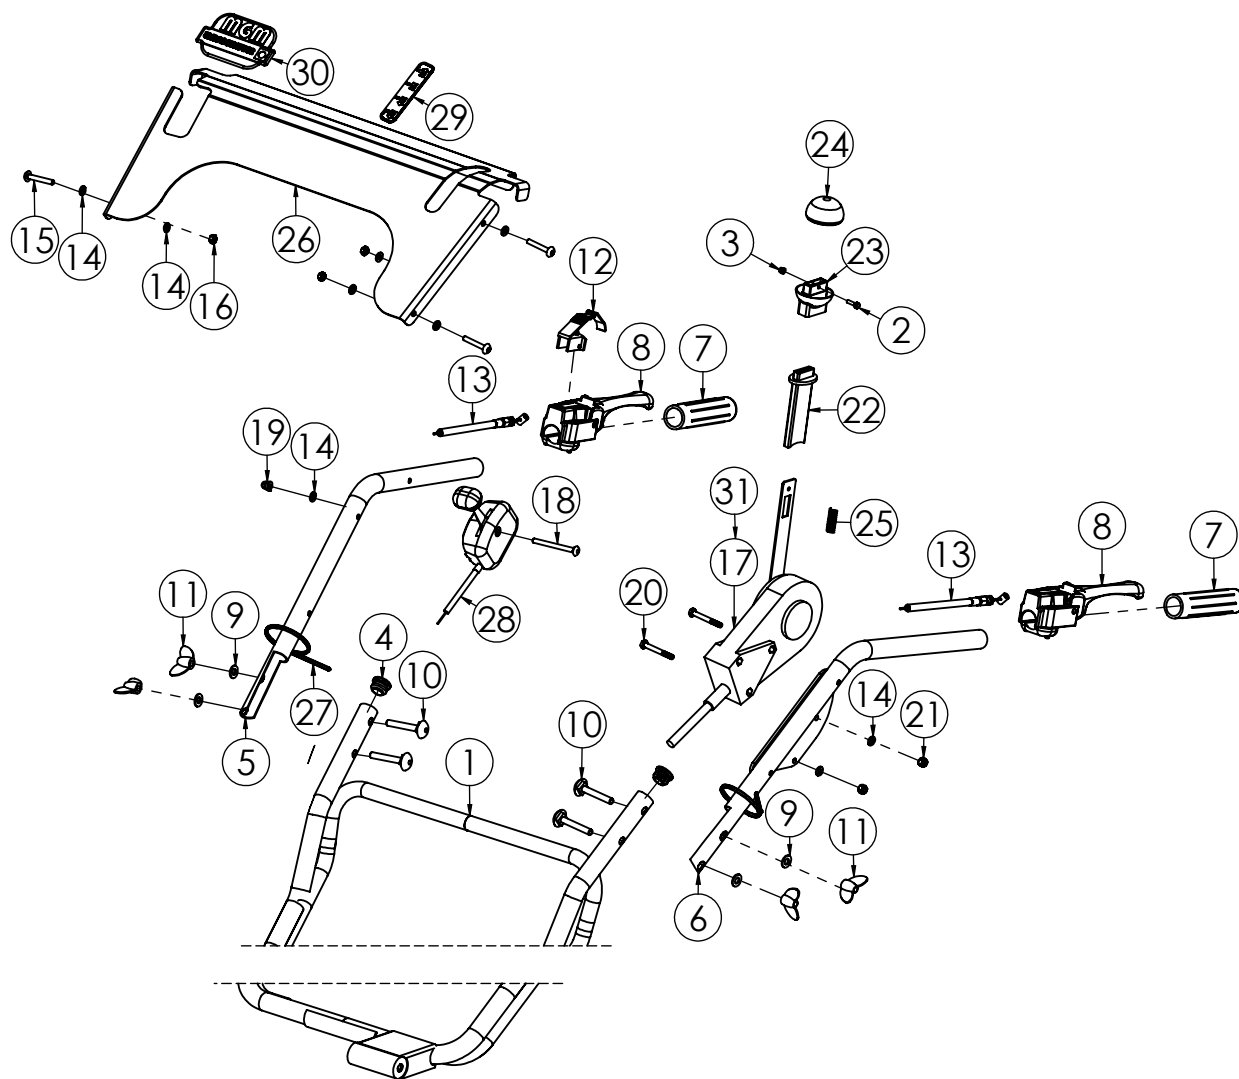

# TTR680

N.	CODICE	DESCRIZIONE	QUANTITA'
1	120751	STEGOLA CENTR. TTR580 VERN.	1
2	280198	VITE 4X25 MA Z.	1
3	284045	DADO 4 MA AUTOBLOCCANTE ALTO	1
4	270117	TAPPO COPRITUBO STEGOLA TTR580	2
5	120752	TERMINALE STEG. TTR580 DX VERN.	1
6	120753	TERMINALE STEG. TTR580 SX VERN.	1
7	271017	MANOPOLA C. D.25 S/PARAMANI	2
8	270095	LEVA AVANZAMENTO TTR580	2
9	285032	RONDELLA 8X16X1,6 PIANA Z.	4
10	280189	VITE 8X50 TESTA TONDA+SOTTOT.	4
11	270118	VOLANTINO 8 MA C/ALETTE SERR.	4
12	270114	KIT GANCIO ARRESTO LEVA T.CINGHIA	1
13	250066	CAVO TRASMISSIONE FRIZIONE	2
14	285004	RONDELLA 6X12X1,6 PIANA Z.	9
15	280176	VITE 6X40 BUTTON Z.	3
16	284026	DADO 6 MA METALBLOC	3
17	270139	LEVA COMANDO MARCE S/CANOTTI	1
18	280063	VITE 6X65 MA TESTA TONDA+SOTT.	1
19	284025	DADO 6 MA CIECO	1
20	280081	VITE 6X55 MA Z.	2
21	284003	DADO 6 MA AUTOBLOC. ALTO	2
22	270127	CANOTTO X LEVA COMANDO MARCE TTR580	1
23	270128	SUPPORTO TAPPO LEVA MARCE TTR580	1
24	270129	TAPPO LEVA MARCE TTR580	1
25	220063	MOLLA CANOTTO LEVA MARCE TTR580	1
26	120772	PIASTRA STEGOLA TRINCIA TTR580 VR.	1
27	420001	FASCETTA NYLON 4,8X280	2
28	250033	TRASM.GAS FC90 CMP	1
29	410111	ADESIVO MARCE TTR580	1
30	410079	AD. MGM RESINA 120X70	1
31	270111	LEVA COMANDO MARCE COMPLETO	1

N.	CODICE	DESCRIZIONE	QUANTITA'
1	140038	PINZA FRENI TTR580	1
2	280019	VITE 6X45 MA Z.	1
3	284017	DADO 6 MA FLANGIATO Z.	4
4	280053	VITE 6X40 MA Z.	1
5	181077	PLATORELLO FRENO Z.	1
6	120582	DISCO FRENO TRINCIA P.GR.	1
7	285011	RONDELLA 12X24X2,5 PIANA Z.	1
8	284029	DADO 12 MA Z.	1
9	120777	PIASTRA X MOLLA PINZA FR.TTR580 Z.	1
10	285035	RONDELLA 8X24X3 PIANA Z.	2
11	120776	PIASTRA CAVO MARCE Z.	1
12	280120	VITE 8X60 MA Z.	1
13	280016	VITE 8X50 MA TUTTO FILETTO Z.	1
14	285032	RONDELLA 8X16X1,6 PIANA Z.	1
15	284023	DADO 8 MA METALBLOC	2
16	285054	RONDELLA 5X10X1.5 PIANA Z.	5
17	280185	VITE 5X18 MA ZINC.	2
18	284040	DADO 5 MA AUTOBLOC.ALTO	3
19	130035	LEVA MARCE TRINCIA Z.	1
20	280173	VITE 5X25 BRUGOLA ZINC.	1
21	220043	MOLLA TENDICINGHIA TR60-80	1