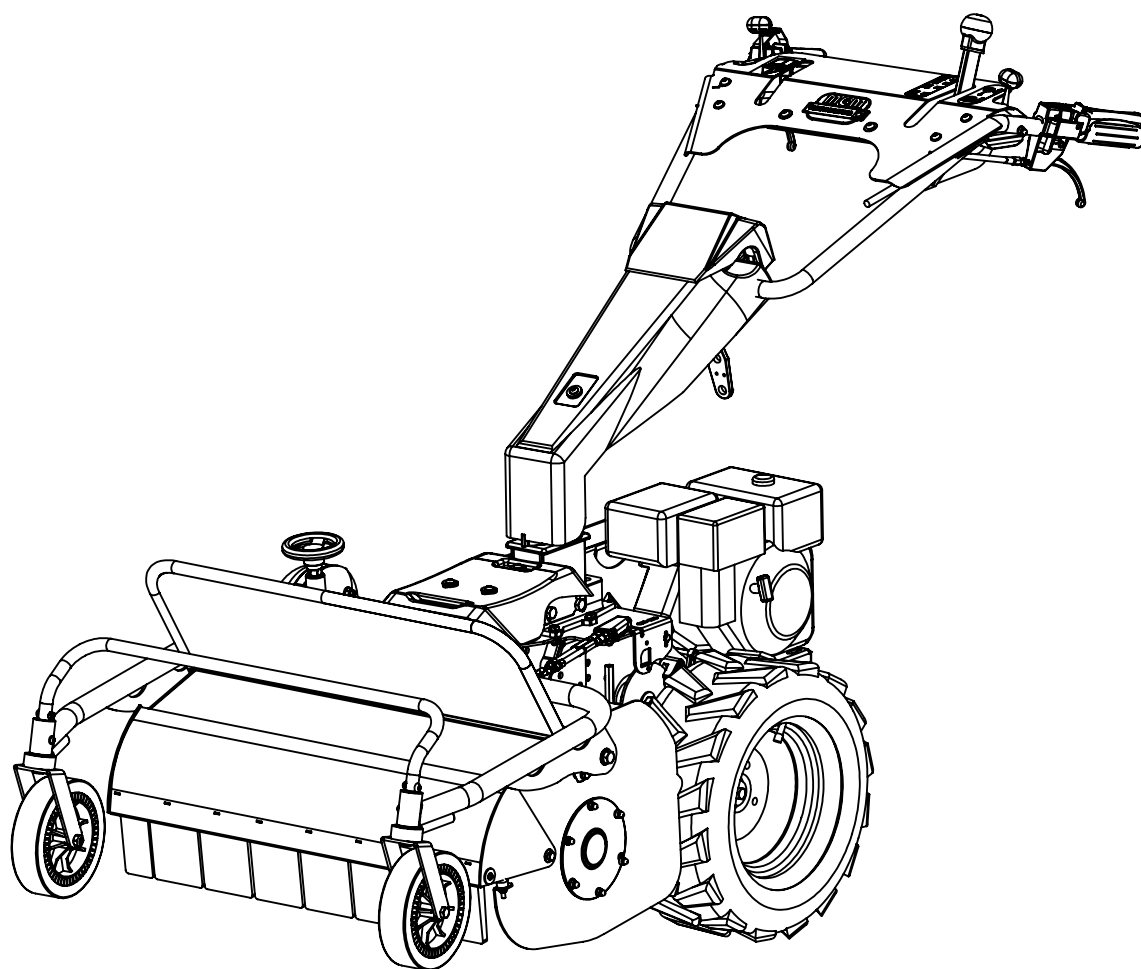

TTR783/TTR783 HD

N.	CODICE	DESCRIZIONE	QUANTITA'
1	120889	STEGOLA	1
2	271076	MANOPOLA C. D.27 S/PARAMANI	2
3	270132	LEVA INNESTO C=25 SBLOCC.TTR	2
4	270099	LEVA BLOC.DIFF. FRENI D.27 GIALLA	2
5	284025	DADO 6 MA CIECO	2
6	285004	RONDELLA 6X12X1,6 PIANA Z.	2
7	250072	CAVO TRASM.SBLOCCAGGI TTR	2
8	420001	FASCETTA NYLON 4,8X280	4
9	270114	KIT GANCIO ARRESTO LEVA T.CINGHIA	1
10	250033	TRASM.GAS FC90 CMP	1
11	280063	VITE 6X65 MA TESTA TONDA+SOTT.	1
12	270121	MANETT.TRAS.BLOC.RUOTE	1
13	280202	VITE 6X60 MA TESTA TONDA+SOTT.	1
14	250069	CAVO TRASM.C/DUPLIC.L=990 (9 HP)	1
15	250073	CAVO TRASMISS.INN.ROTORE TTR686	1
16	250074	CAVO TRASMISS.INN.AVANZ.TTR686	1
17	250068	CAVO TRASM.C/DUPLIC.L=1050 (13 HP)	1

N.	CODICE	DESCRIZIONE	QUANTITA'
1	120815	PIASTRA STEGOLA TTR786-886 VR.	1
2	120816	SUPPORTO PIASTRA STEGOLA Z.	2
3	285032	RONDELLA 8X16X1,6 PIANA Z.	4
4	280145	VITE 6X16 BUTTON Z.	4
5	270139	LEVA COMANDO MARCE S/CANOTTI	1
6	284026	DADO 6 MA METALBLOC	4
7	120851	ANELLO LEVA RIDUTTORE TTR686 Z.	1
8	280081	VITE 6X55 MA Z.	2
9	285004	RONDELLA 6X12X1,6 PIANA Z.	2
10	284004	DADO 6 MA AUTOBLOCC.BASSO	2
11	270131	ASTUCCIO CON DENTE RIDOTTO	1
12	270128	SUPPORTO TAPPO LEVA MARCE TTR580	1
13	270129	TAPPO LEVA MARCE TTR580	1
14	220063	MOLLA CANOTTO LEVA MARCE TTR580	1
15	280198	VITE 4X25 MA Z.	1
16	284045	DADO 4 MA AUTOBLOCC. BASSO	1
17	285034	RONDELLA 8 A TAZZA Z.	2
18	280192	VITE 8X16 BUTTON Z.	2
19	284023	DADO 8 MA METALBLOC	2
20	410004	ADESIVO LP003 ISTRUZIONI	1
21	410118	ADESIVO MARCE TTR886	1
22	410120	ADESIVO BLOCCO RUOTE ANT. TTR886	1
23	410079	AD. MGM RESINA 120X70	1
24	120865	PIASTRA MARCE TRINCIA 2+1 VR.	1
25	270111	LEVA COMANDO MARCE COMPLETO	1