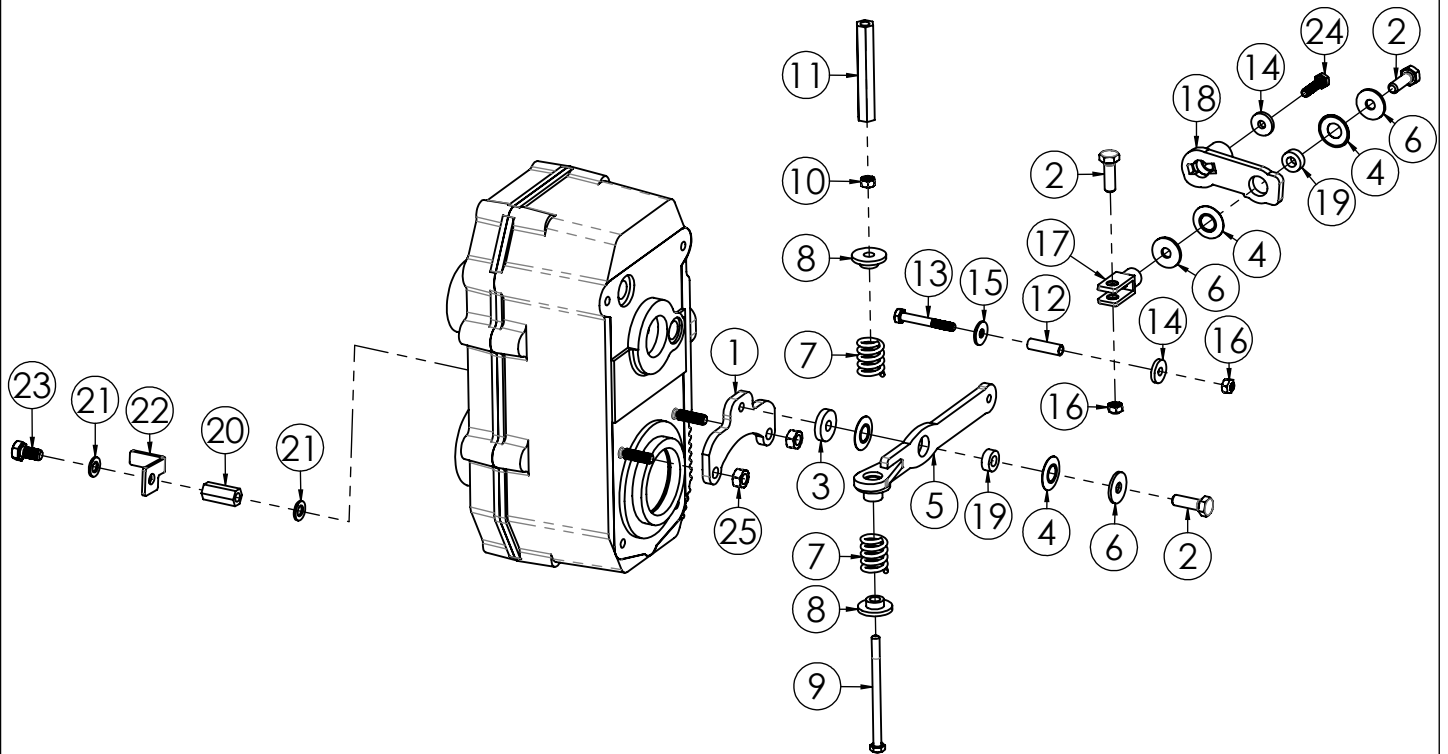

N.	CODICE	DESCRIZIONE	QUANTITA'
1	120806	PIASTRINA SUPP.LEVA MARCE Z.	1
2	280013	VITE 8X25 MA Z.	3
3	285014	RONDELLA 8X24X5 PIANA Z.	1
4	285076	MOLLA A TAZZA 25X12	4
5	120856	PIASTRA LEVA MARCE TTR786 (2°)Z.	1
6	285006	RONDELLA 8X24X2 PIANA Z.	3
7	220048	MOLLA FRIZIONE DL51 T.N.	2
8	180111	PIATTELLO S.CINGHIA TTR686 Z.	2
9	280165	VITE 6X90 MA ZINCATO	1
10	284006	DADO 6 MA Z.	1
11	260044	COL.12X78 M6 (F.F.) Z.	1
12	181079	BOCCOLA 7,9X27 F.6 Z.	1
13	280019	VITE 6X45 MA Z.	1
14	285037	RONDELLA 6X18X3 PIANA Z.	2
15	285005	RONDELLA 6X18X1,6 PIANA Z.	1
16	284026	DADO 6 MA METALBLOC	2
17	260036	REGISTRO FORCHETTA	1
18	120818	LEVA COMANDO MARCE TTR786 SX Z.	1
19	181080	BOCCOLA 16X8X6,2 Z.	2
20	260047	COLONN.ESAG.12X27,5 M8 (F.F) Z.	1
21	285030	RONDELLA 8X13 SCHNORR	2
22	120867	LINGUETTA FOLLE TTR786 Z.	1
23	280042	VITE 8X16 MA Z.	1
24	280075	VITE 6X25 MA Z.	1
25	284005	DADO 8 MA Z.	2