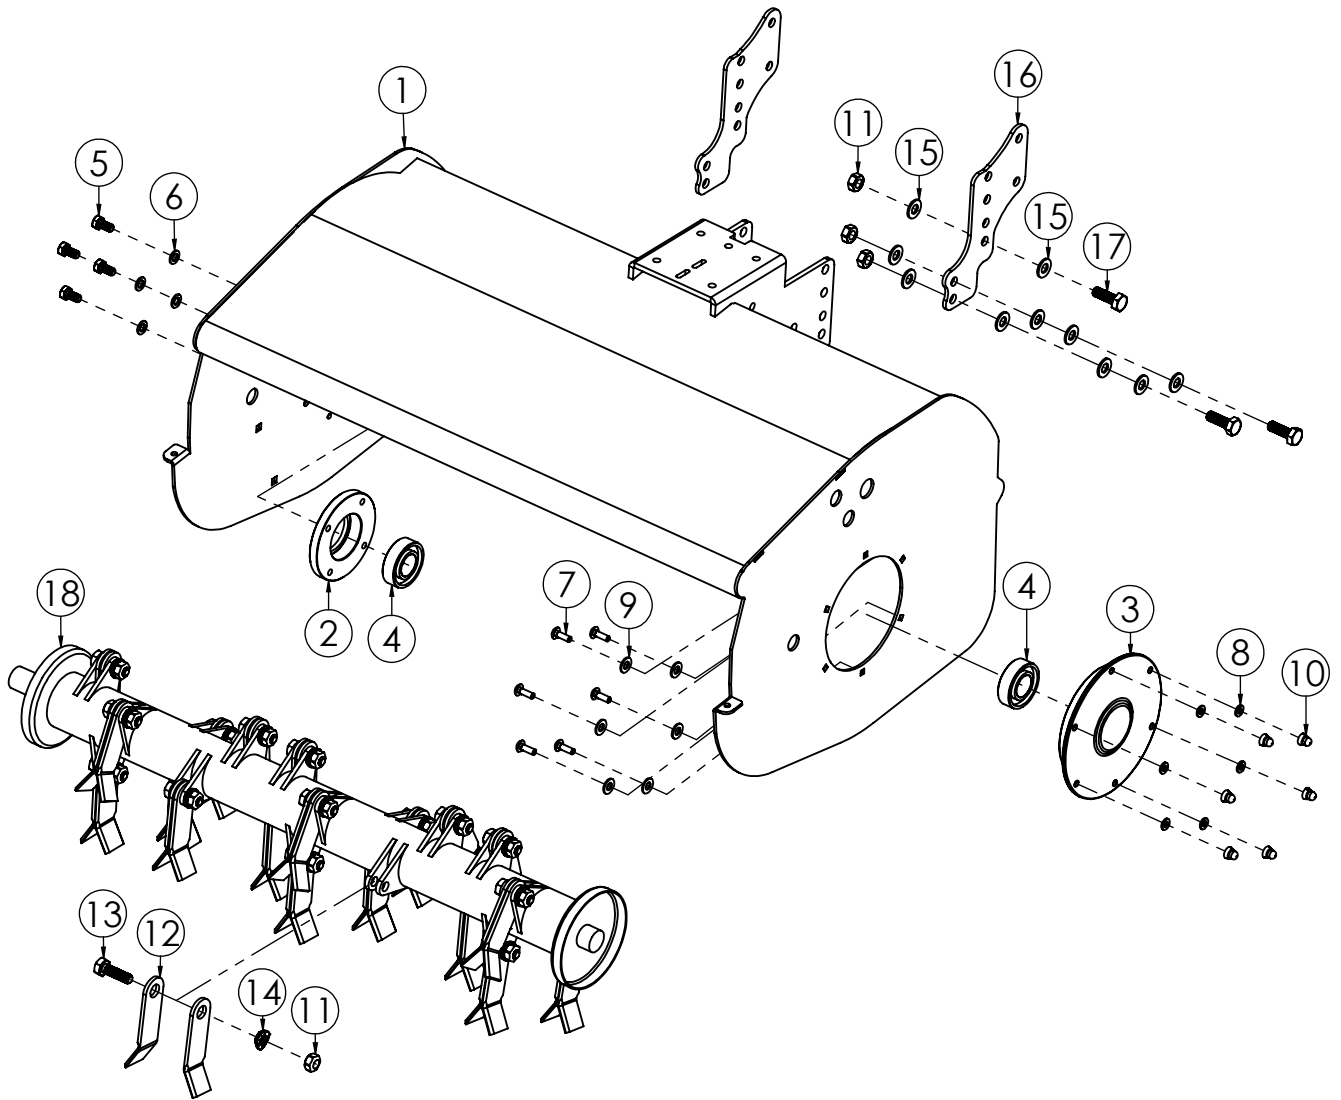

N.	CODICE	DESCRIZIONE	QUANTITA'
1	120664	TESTATA TRINCIA TTR786 VR.	1
2	100129	FLANGIA ROTORE INTERNA Z.	1
3	100130	FLANGIA ROTORE ESTERNA Z.	1
4	171003	CUSCINETTO 6205 2RS	2
5	280042	VITE 8X16 MA Z.	4
6	285030	RONDELLA 8X13 SCHNORR	4
7	280073	VITE 6X16 TESTA TONDA	6
8	285004	RONDELLA 6X12X1,6 PIANA Z.	6
9	285032	RONDELLA 8X16X1,6 PIANA Z.	6
10	284025	DADO 6 MA CIECO	6
11	284037	DADO 10 MA METALBLOC	34
12	120784	COLTELLO TRINCIA 30X4	40
13	281029	VITE 10X36 PARTE LISCIA 24mm	20
14	285057	RONDELLA 10X21 ONDULATA Z.	20
15	285002	RONDELLA 10X20X2 PIANA Z.	41
16	120799	RINFORZO TELAIO TTR686 Z.	2
17	280009	VITE 10X30 MA Z.	16
18	100118	ROTORE CM.75	1