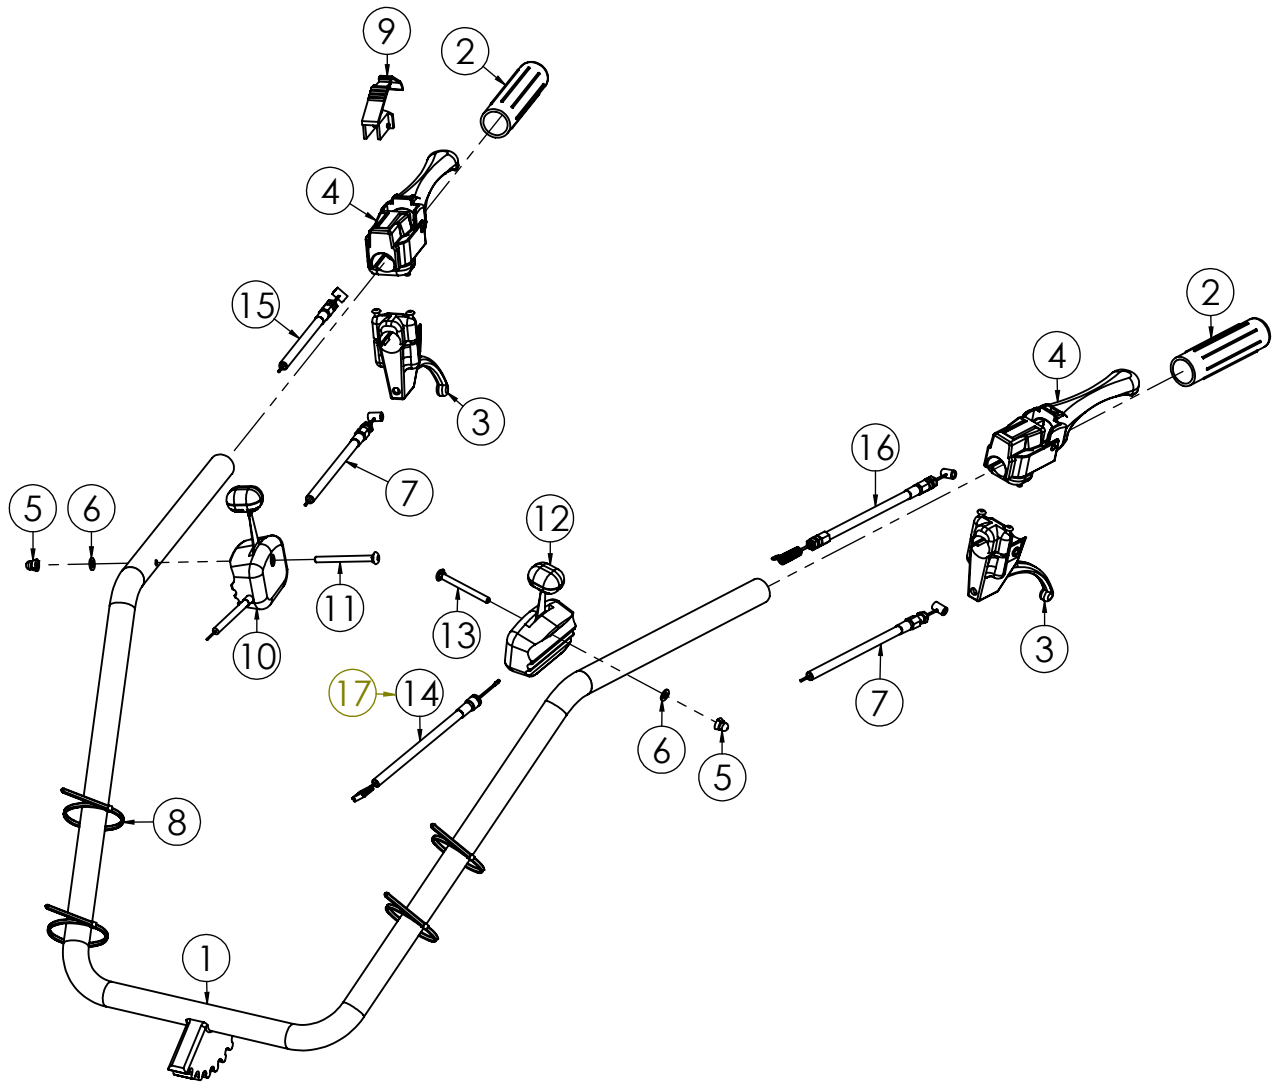

TTR783/TTR783 HD

N.	CODICE	DESCRIZIONE	QUANTITA'
1	120889	STEGOLA	1
2	271076	MANOPOLA C. D.27 S/PARAMANI	2
3	270132	LEVA INNESTO C=25 SBLOCC.TTR	2
4	270099	LEVA BLOC.DIFF. FRENI D.27 GIALLA	2
5	284025	DADO 6 MA CIECO	2
6	285004	RONDELLA 6X12X1,6 PIANA Z.	2
7	250072	CAVO TRASM.SBLOCCAGGI TTR	2
8	420001	FASCETTA NYLON 4,8X280	4
9	270114	KIT GANCIO ARRESTO LEVA T.CINGHIA	1
10	250033	TRASM.GAS FC90 CMP	1
11	280063	VITE 6X65 MA TESTA TONDA+SOTT.	1
12	270121	MANETT.TRAS.BLOC.RUOTE	1
13	280202	VITE 6X60 MA TESTA TONDA+SOTT.	1
14	250069	CAVO TRASM.C/DUPLIC.L=990 (9 HP)	1
15	250073	CAVO TRASMISS.INN.ROTORE TTR686	1
16	250074	CAVO TRASMISS.INN.AVANZ.TTR686	1
17	250068	CAVO TRASM.C/DUPLIC.L=1050 (13 HP)	1

N.	CODICE	DESCRIZIONE	QUANTITA'
1	120815	PIASTRA STEGOLA TTR786-886 VR.	1
2	120816	SUPPORTO PIASTRA STEGOLA Z.	2
3	285032	RONDELLA 8X16X1,6 PIANA Z.	4
4	280145	VITE 6X16 BUTTON Z.	4
5	270139	LEVA COMANDO MARCE S/CANOTTI	1
6	284026	DADO 6 MA METALBLOC	4
7	120851	ANELLO LEVA RIDUTTORE TTR686 Z.	1
8	280081	VITE 6X55 MA Z.	2
9	285004	RONDELLA 6X12X1,6 PIANA Z.	2
10	284004	DADO 6 MA AUTOBLOCC.BASSO	2
11	270131	ASTUCCIO CON DENTE RIDOTTO	1
12	270128	SUPPORTO TAPPO LEVA MARCE TTR580	1
13	270129	TAPPO LEVA MARCE TTR580	1
14	220063	MOLLA CANOTTO LEVA MARCE TTR580	1
15	280198	VITE 4X25 MA Z.	1
16	284045	DADO 4 MA AUTOBLOCC. BASSO	1
17	285034	RONDELLA 8 A TAZZA Z.	2
18	280192	VITE 8X16 BUTTON Z.	2
19	284023	DADO 8 MA METALBLOC	2
20	410004	ADESIVO LP003 ISTRUZIONI	1
21	410118	ADESIVO MARCE TTR886	1
22	410120	ADESIVO BLOCCO RUOTE ANT. TTR886	1
23	410079	AD. MGM RESINA 120X70	1
24	120865	PIASTRA MARCE TRINCIA 2+1 VR.	1
25	270111	LEVA COMANDO MARCE COMPLETO	1