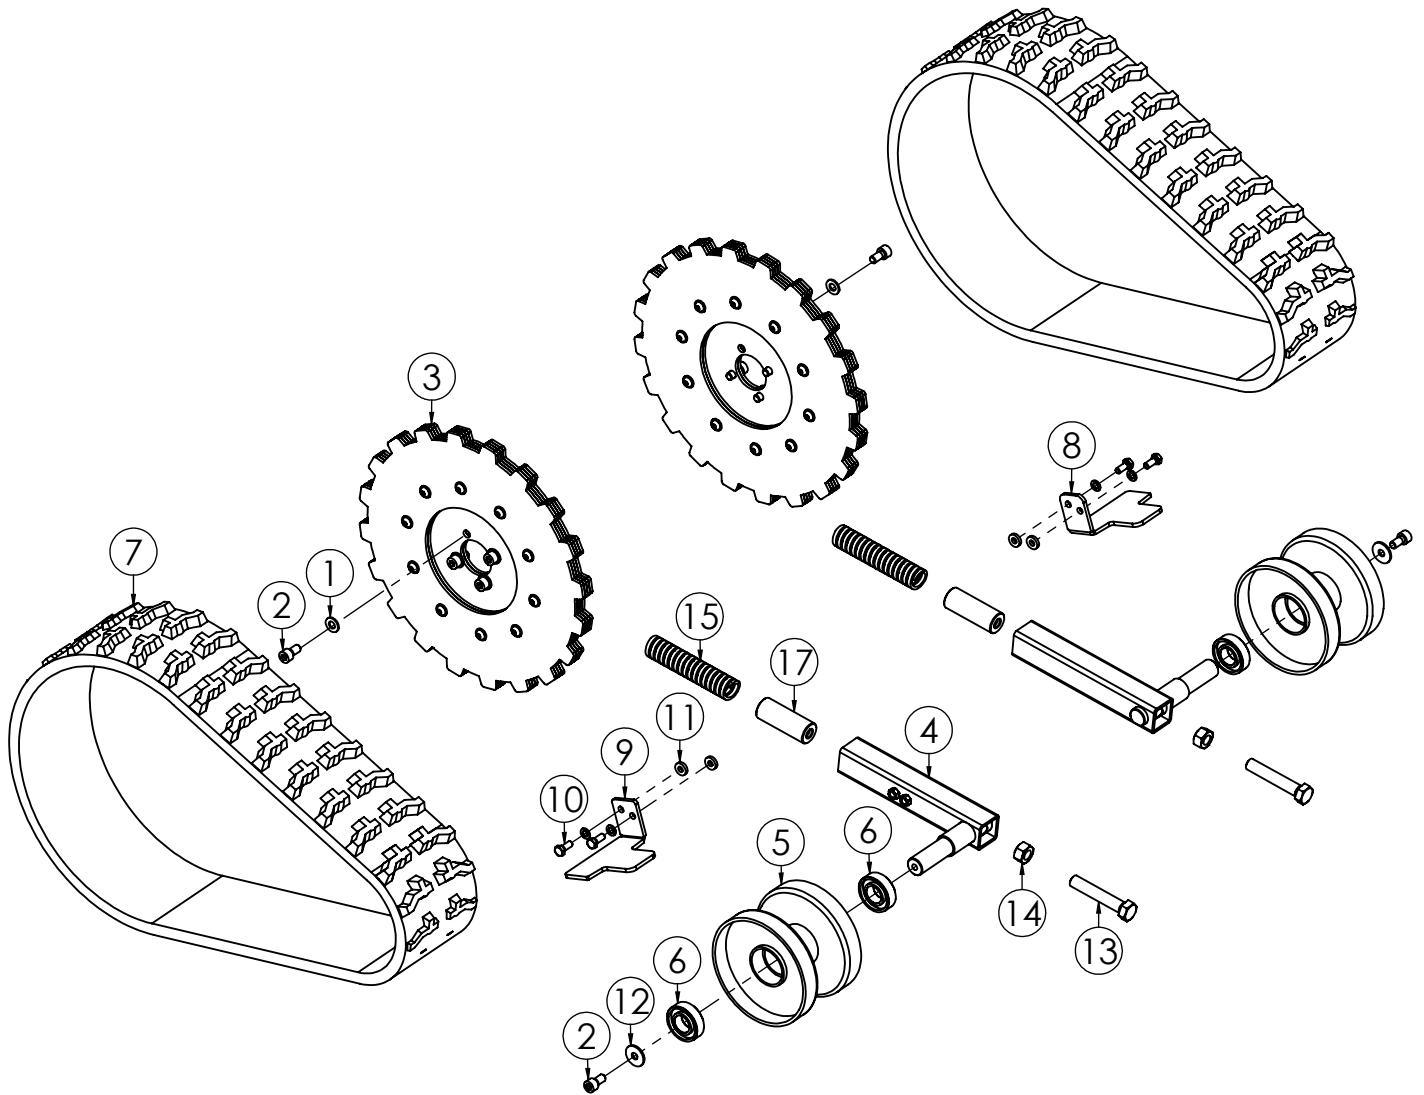

N.	CODICE	DESCRIZIONE	QUANTITA'
1	285002	RONDELLA 10X20X2 PIANA Z.	8
2	280188	VITE 10X20 MA BRUGOLA Z.	10
3	400309	KIT DISCHI CINGOLATURA VR.	2
4	120820	SUPPORTO RULLO TRINCIA VR.	2
5	350014	RULLO TENDICINGOLO VR.	2
6	171003	CUSCINETTO 6205 2RS	4
7	271106	CINGOLO GOMMA TTR686-886	2
8	120821	PIASTRA PULISCI RULLO Z.	1
9	120822	PIASTRA PULISCI RULLOSX Z.	1
10	280004	VITE 8X20 MA Z.	4
11	285033	RONDELLA 8X18X4 PIANA Z.	4
12	285015	RONDELLA 10X30X2,5 PIANA Z.	2
13	280106	VITE 16X90 MA ZINCATO	2
14	284047	DADO 16 MA ZINCATO	2
15	220061	MOLLA TENDICINGOLO 127X6,9X5,3	2
16	285030	RONDELLA 8X13 SCHNORR	4
17	181054	BOCCOLA REGIS.KIT RUOTE GR.	2