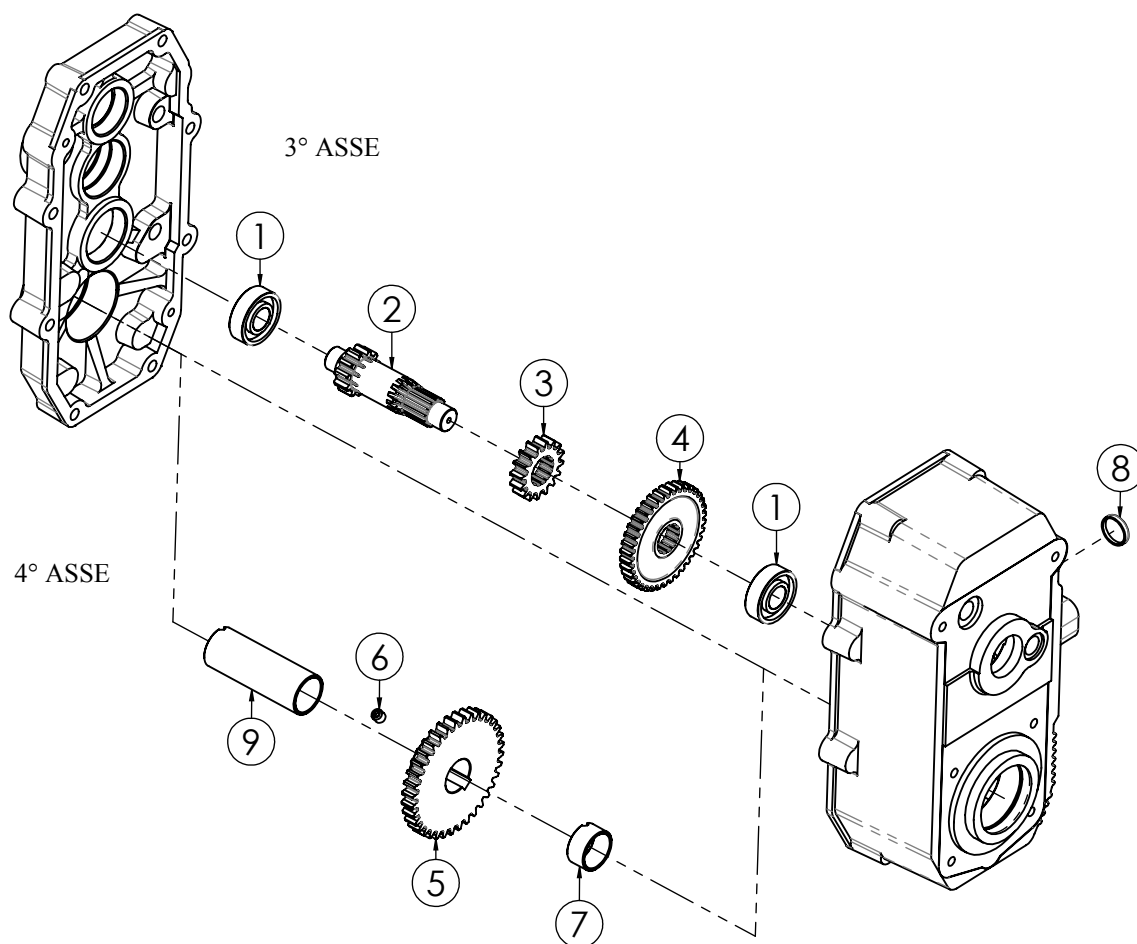

N.	CODICE	DESCRIZIONE	QUANTITA'
1	170005	CUSCINETTO 6203	2
2	150121	PIGNONE RIDUTTORE	1
3	150138	INGRANAGGIO FISSO 2+1	1
4	150119	INGRANAGGIO 3°ASSE RIDUT.FISSO	1
5	150137	INGRANAGGIO ASSE RUOTE 2+1	1
6	283015	GRANO 8X08 MA	1
7	180091	DISTANZIALE 30X15X26 DX	1
8	160040	TAPPO PARAOLIO 22X4	1
9	180108	DISTANZIALE 30X83,5X26 SX	1