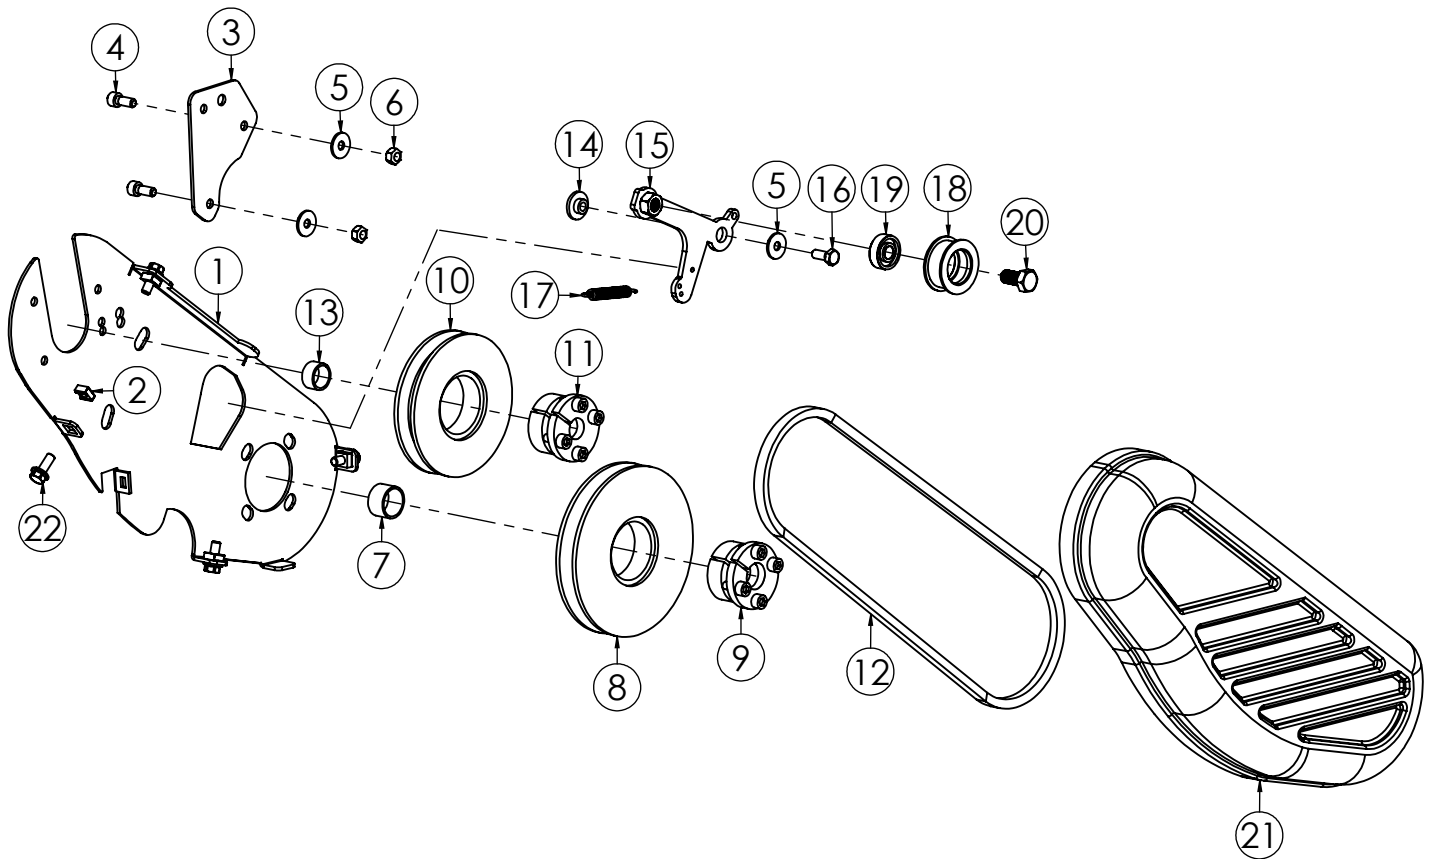

N.	CODICE	DESCRIZIONE	QUANTITA'
1	120802	PIASTRA TENDICINGHIA ROTORE Z.	1
2	284024	DADO 8 MA GABBIA Z.OTTONE	4
3	120803	PIASTRA SUPP.KIT RUOTE Z.	1
4	280061	VITE 8X20 MA BRUGOLA Z.	2
5	285006	RONDELLA 8X24X2 PIANA Z.	3
6	284023	DADO 8 MA METALBLOC	2
7	180104	DISTANZIALE PUL.ROTORE GR.	1
8	100120	PULEGGIA ROTORE	1
9	100107	CALETTATORE PULEGGIA INF.TTR580	1
10	100121	PULEGGIA TROMBINO ESTERNA	1
11	100105	CALETTATORE PULEGGIA SUP.TTR580	1
12	271104	CINGHIA LAT.ROTORE 6945 GATES	1
13	180112	DISTANZIALE TROMBINO TTR686 GR.	1
14	180111	PIATTELLO S.CINGHIA TTR686 Z.	1
15	120804	TENDICINGHIA LAT.ROT. TTR686 Z.	1
16	280004	VITE 8X20 MA Z.	1
17	220059	MOLLA RICH.T.CINGHIA LAT. TTR686	1
18	270067	PULEGGIA TENDICINGH.A.M. DL512	1
19	171007	CUSCINETTO 6201 2RS	1
20	280094	VITE 12X25 MA Z.	1
21	270119	COFANO LATERALE TTR686	1
22	280062	VITE 8X20 MA FLANGIATA Z.	4