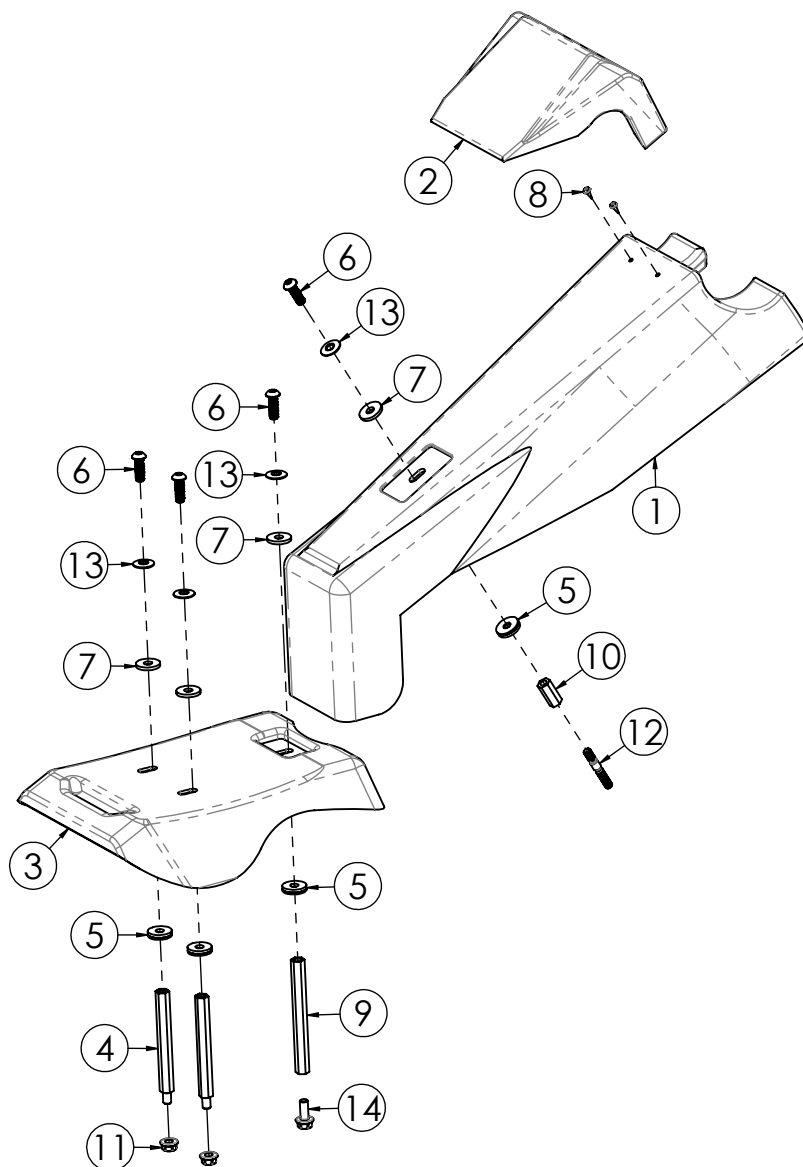

TTR783/TTR783 HD

N.	CODICE	DESCRIZIONE	QUANTITA'
1	120889	STEGOLA	1
2	271076	MANOPOLA C. D.27 S/PARAMANI	2
3	270132	LEVA INNESTO C=25 SBLOCC.TTR	2
4	270099	LEVA BLOC.DIFF. FRENI D.27 GIALLA	2
5	284025	DADO 6 MA CIECO	2
6	285004	RONDELLA 6X12X1,6 PIANA Z.	2
7	250072	CAVO TRASM.SBLOCCAGGI TTR	2
8	420001	FASCETTA NYLON 4,8X280	4
9	270114	KIT GANCIO ARRESTO LEVA T.CINGHIA	1
10	250033	TRASM.GAS FC90 CMP	1
11	280063	VITE 6X65 MA TESTA TONDA+SOTT.	1
12	270121	MANETT.TRAS.BLOC.RUOTE	1
13	280202	VITE 6X60 MA TESTA TONDA+SOTT.	1
14	250069	CAVO TRASM.C/DUPLIC.L=990 (9 HP)	1
15	250073	CAVO TRASMISS.INN.ROTORE TTR686	1
16	250074	CAVO TRASMISS.INN.AVANZ.TTR686	1
17	250068	CAVO TRASM.C/DUPLIC.L=1050 (13 HP)	1

N.	CODICE	DESCRIZIONE	QUANTITA'
1	120815	PIASTRA STEGOLA TTR786-886 VR.	1
2	120816	SUPPORTO PIASTRA STEGOLA Z.	2
3	285032	RONDELLA 8X16X1,6 PIANA Z.	4
4	280145	VITE 6X16 BUTTON Z.	4
5	270139	LEVA COMANDO MARCE S/CANOTTI	1
6	284026	DADO 6 MA METALBLOC	4
7	120851	ANELLO LEVA RIDUTTORE TTR686 Z.	1
8	280081	VITE 6X55 MA Z.	2
9	285004	RONDELLA 6X12X1,6 PIANA Z.	2
10	284004	DADO 6 MA AUTOBLOCC.BASSO	2
11	270131	ASTUCCIO CON DENTE RIDOTTO	1
12	270128	SUPPORTO TAPPO LEVA MARCE TTR580	1
13	270129	TAPPO LEVA MARCE TTR580	1
14	220063	MOLLA CANOTTO LEVA MARCE TTR580	1
15	280198	VITE 4X25 MA Z.	1
16	284045	DADO 4 MA AUTOBLOCC. BASSO	1
17	285034	RONDELLA 8 A TAZZA Z.	2
18	280192	VITE 8X16 BUTTON Z.	2
19	284023	DADO 8 MA METALBLOC	2
20	410004	ADESIVO LP003 ISTRUZIONI	1
21	410118	ADESIVO MARCE TTR886	1
22	410120	ADESIVO BLOCCO RUOTE ANT. TTR886	1
23	410079	AD. MGM RESINA 120X70	1
24	120865	PIASTRA MARCE TRINCIA 2+1 VR.	1
25	270111	LEVA COMANDO MARCE COMPLETO	1