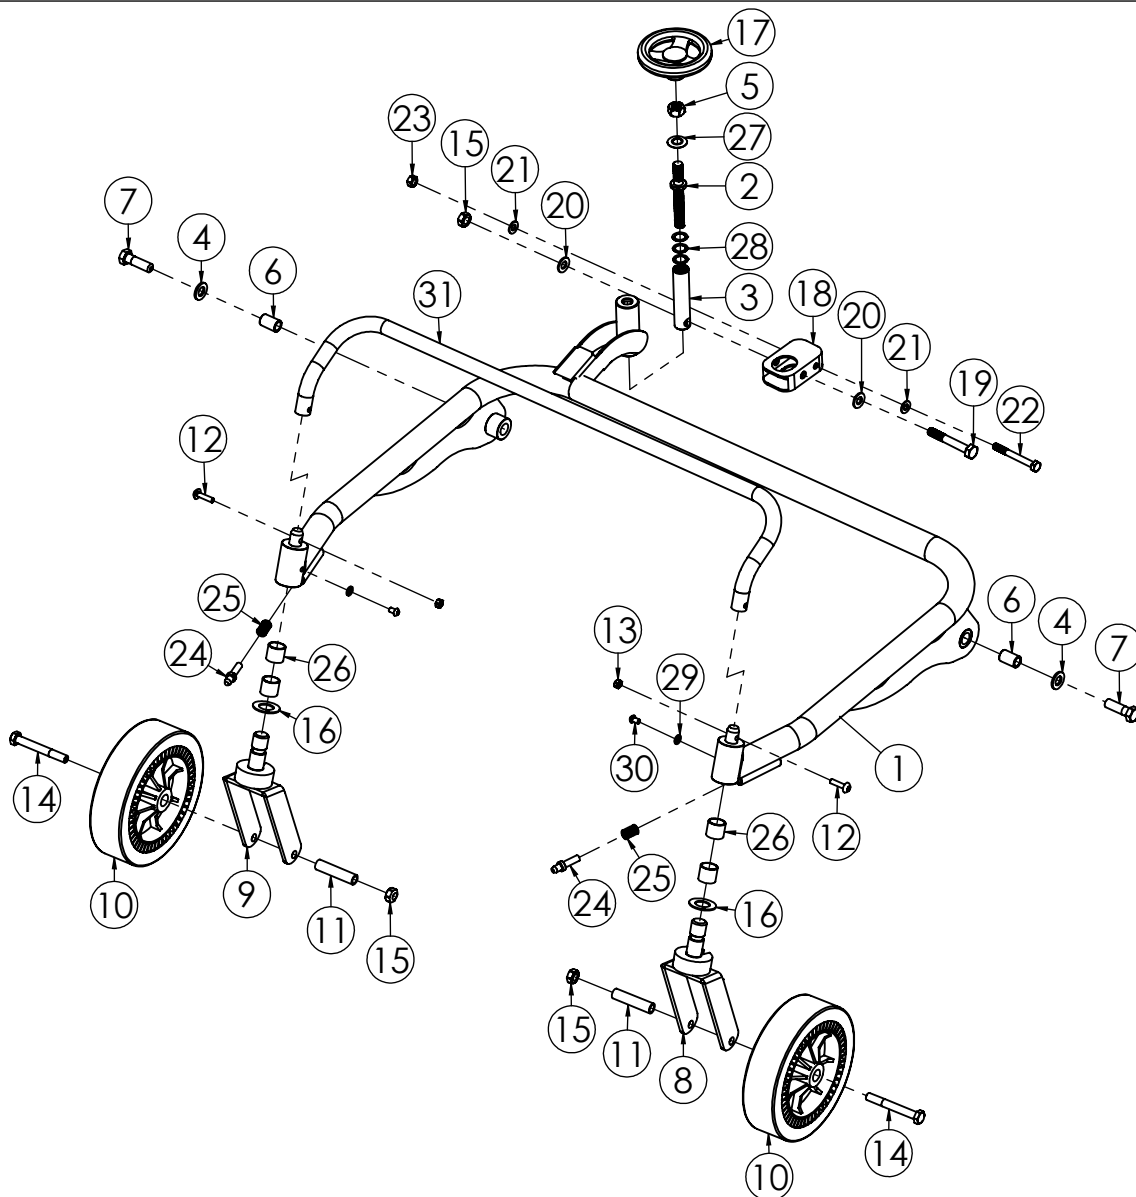

N.	CODICE	DESCRIZIONE	QUANTITA'
1	120721	TELAIO RUOTE TTR786 VR.	1
2	282022	VITE REGISTRO KIT RUOTE Z.	1
3	340067	PERNO REGISTRO KIT RUOTE Z.	1
4	285011	RONDELLA 12X24X2,5 PIANA Z.	2
5	284029	DADO 12 MA Z.	1
6	180109	DISTANZIALE BOC.KIT RUOTE Z.	2
7	280100	VITE 12X40 MA ZINCATO	2
8	120672	FORCELLA RUOTE DX	1
9	120673	FORCELLA RUOTE SX	1
10	271096	RUOTA 200X45 F.14 PIROETT.TTR580	2
11	181076	BOCCOLA RUOTE TTR580 Z.	2
12	280178	VITE 6X25 BUTTON Z.	2
13	284026	DADO 6 MA METALBLOC	2
14	280090	VITE 10X80 MA ZINCATO	2
15	284037	DADO 10 MA METALBLOC	3
16	180097	RALLA PER PERNO RUOTA TTR580	2
17	270113	VOLANTINO 12 MA (F.) TTR580	1
18	120773	SUPPORTO REG.RUOTA Z.	1
19	280072	VITE 10X70 MA Z.	1
20	285002	RONDELLA 10X20X2 PIANA Z.	2
21	285032	RONDELLA 8X16X1,6 PIANA Z.	2
22	280003	VITE 8X70 MA Z.	1
23	284023	DADO 8 MA METALBLOC	1
24	340075	PERNO BLOC.KIT RUOTE Z.	2
25	220058	MOLLA BLOCC.RUOTE ANT. TTR580	2
26	181065	BOCCOLA RUOTE AUTOL.TTR580 GR.	4
27	285076	MOLLA A TAZZA 25X12	1
28	180054	RASAMENTO 14X20X0,2	3
29	285004	RONDELLA 6X12X1,6 PIANA Z.	2
30	280138	VITE 6X10 MA BUTTON	2
31	120828	TUBO SICUREZZA RUOTA TTR786 VR.	1