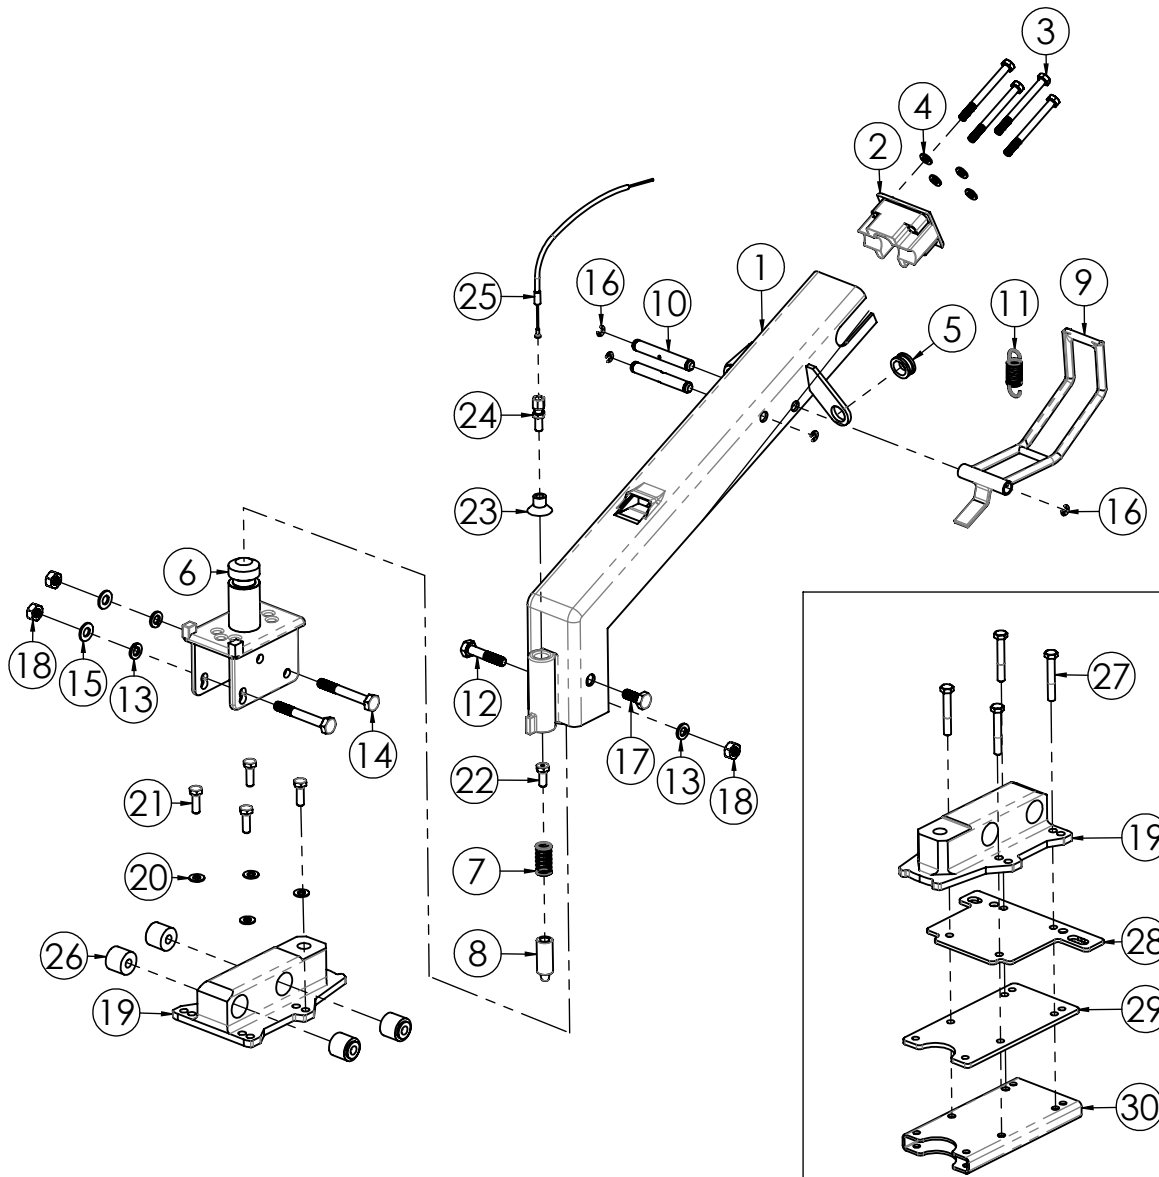

BASE STEGOLA

TAVOLA TTR783/04

**VERSIONE
13 HP**

N.	CODICE	DESCRIZIONE	QUANTITA'
1	120888	SUPPORTO STEGOLA	1
2	100002	MOZZO FISSAGGIO STEGOLA	1
3	280119	VITE 8X85 MA Z.	4
4	285010	RONDELLA 8 GROWER SPACCATA	4
5	271044	GOMMINO PASSACAVO	2
6	120035	ATTACCO SUPP.STEGOLA	1
7	220006	MOLLA ROTAZIONE STEGOLA	1
8	120072	PERNO BLOCCO STEGOLA	1
9	120042	MANIGLIA REGOL. STEGOLA	1
10	120307	PERNO REGOL.STEGOLA	2
11	220005	MOLLA STEGOLA	1
12	280010	VITE 10X50 MA Z.	1
13	285008	RONDELLA 10 GROWER SPACCATA	3
14	280002	VITE 10X75 MA Z.	2
15	285002	RONDELLA 10X20X2 PIANA Z.	2
16	190014	ANELLO LEVA MARCE	4
17	280025	VITE 10X25 MA Z.	1
18	284009	DADO 10 MA Z.	3
19	100138	ATTACCO STEGOLA ACCIAIO TTR686	2
20	285032	RONDELLA 8X16X1,6 PIANA Z.	4
21	280013	VITE 8X25 MA Z.	4
22	281033	VITE FORATA PERNO BLOCCO STEGOLA	1
23	340083	PERNO REGISTRO CAVO STEGOLA TTR	1
24	260008	REGISTRO 8X40	1
25	250082	CAVO TRASMISSIONE GAS	1
26	271045	SILENTBLOCK ATTACCO STEGOLA	4
27	280076	VITE 8X55 MA ZINCATO	4
28	120827	PIASTRA SUPP.CAVI 13 HP VR.	1
29	120826	SPESS.X DIST.MOTORE GX390 13HP VR.	1
30	120825	DIST.MOTORE GX390 13HP VR.	1