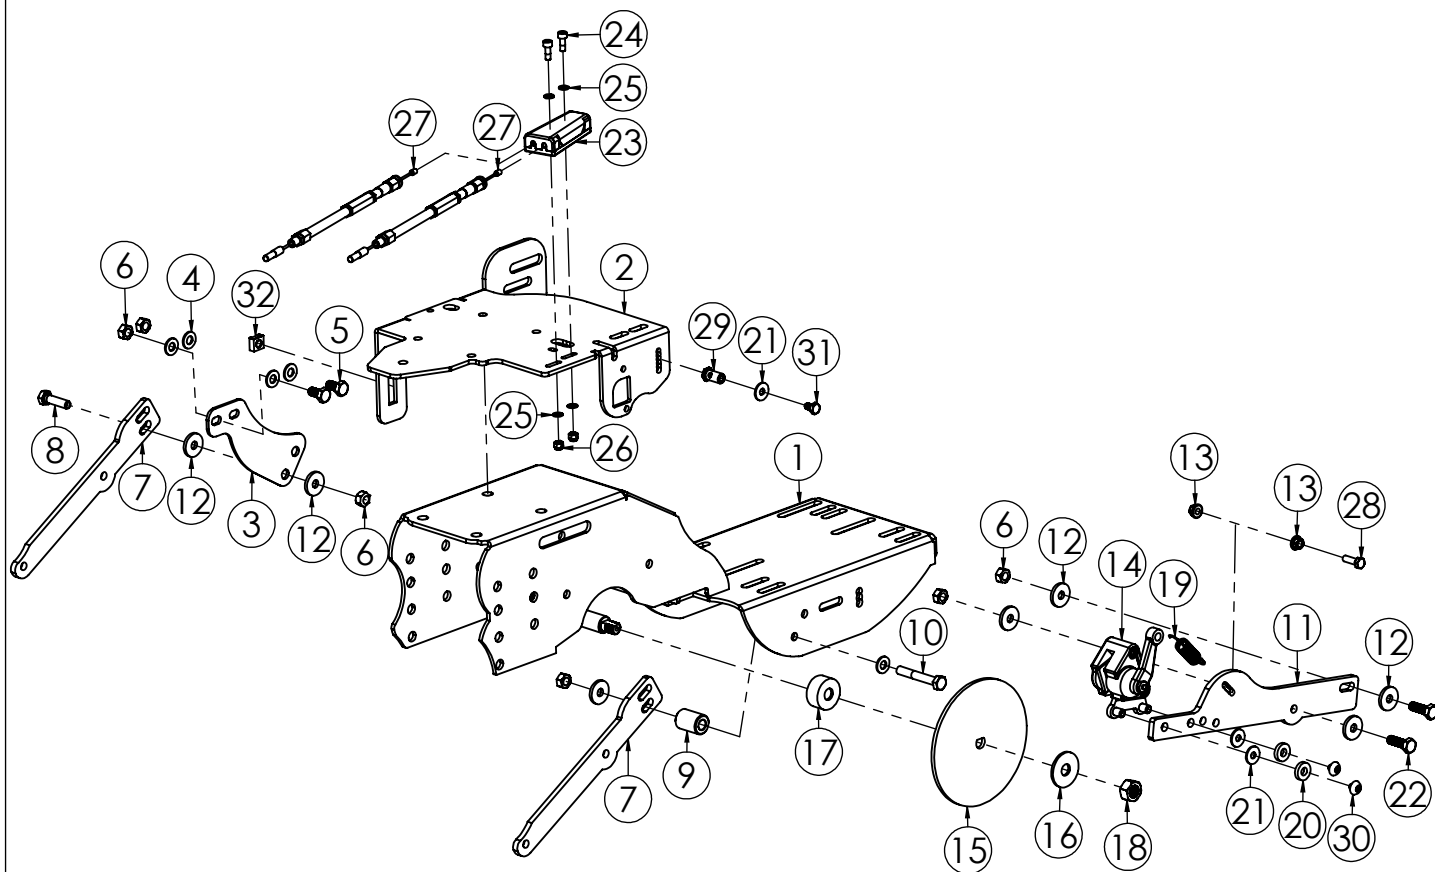

N.	CODICE	DESCRIZIONE	QUANTITA'
1	120800	TELAIO TTR786 VR.	1
2	120813	PIASTRA SUPP.CAVI VR.	1
3	120811	PIASTRA LATERALE RINF.TELAIO Z.	1
4	285032	RONDELLA 8X16X1,6 PIANA Z.	5
5	280042	VITE 8X16 MA Z.	2
6	284023	DADO 8 MA METALBLOC	6
7	120810	PIASTRA COLLEGAM.TELAIO Z.	2
8	280021	VITE 8X30 MA Z.	1
9	181078	BOCCOLA TELAIO TRINCIA Z.	1
10	280076	VITE 8X55 MA ZINCATO	1
11	120868	PIASTRA SUPP.FRENO TTR686 Z.	1
12	285035	RONDELLA 8X24X3 PIANA Z.	7
13	284017	DADO 6 MA FLANGIATO Z.	2
14	140043	PINZA FRENI TTR786 ROSSA	1
15	120869	DISCO FRENO TTR 2SERIE SP=4MM Z.	1
16	285023	RONDELLA 12X36X2,5 PIANA Z.	1
17	181087	PLATORELLO FRENO TTR786 Z.	1
18	284029	DADO 12 MA Z.	1
19	220043	MOLLA TENDICINGHIA TR60-80	1
20	285033	RONDELLA 8X18X4 PIANA Z.	2
21	285005	RONDELLA 6X18X1,6 PIANA Z.	3
22	280013	VITE 8X25 MA Z.	2
23	270138	SCAT.CAVO TRASM.C/DUPLIC.TTR	1
24	280182	VITE 5X14 MA BRUGOLA Z.	2
25	285063	RONDELLA 5X10X1 Z.	4
26	284040	DADO 5 MA AUTOBLOC.ALTO	2
27	250070	CAVO SBLOCCO RUOTE L1083	2
28	280066	VITE 6X20 MA Z.	1
29	261010	MORSETTO 12X21 C/FORO	1
30	280203	VITE 6X6 BUTTON Z.	2
31	280011	VITE 6X10 MA Z.	1
32	284027	DADO 8 GABBIA H.47 ZIN.OTTONE	1