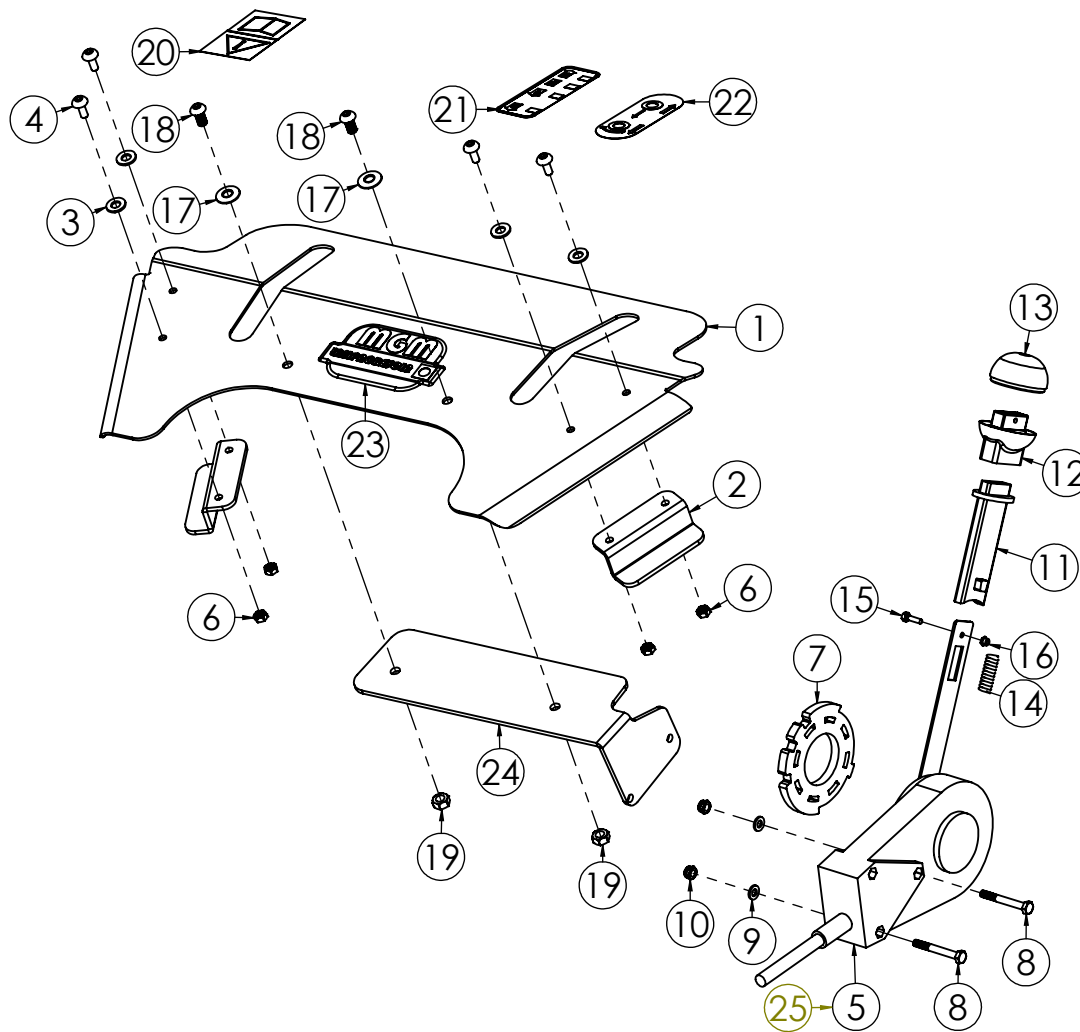

TTR783/TTR783 HD

N.	CODICE	DESCRIZIONE	QUANTITA'
1	120889	STEGOLA	1
2	271076	MANOPOLA C. D.27 S/PARAMANI	2
3	270132	LEVA INNESTO C=25 SBLOCC.TTR	2
4	270099	LEVA BLOC.DIFF. FRENI D.27 GIALLA	2
5	284025	DADO 6 MA CIECO	2
6	285004	RONDELLA 6X12X1,6 PIANA Z.	2
7	250072	CAVO TRASM.SBLOCCAGGI TTR	2
8	420001	FASCETTA NYLON 4,8X280	4
9	270114	KIT GANCIO ARRESTO LEVA T.CINGHIA	1
10	250033	TRASM.GAS FC90 CMP	1
11	280063	VITE 6X65 MA TESTA TONDA+SOTT.	1
12	270121	MANETT.TRAS.BLOC.RUOTE	1
13	280202	VITE 6X60 MA TESTA TONDA+SOTT.	1
14	250069	CAVO TRASM.C/DUPLIC.L=990 (9 HP)	1
15	250073	CAVO TRASMISS.INN.ROTORE TTR686	1
16	250074	CAVO TRASMISS.INN.AVANZ.TTR686	1
17	250068	CAVO TRASM.C/DUPLIC.L=1050 (13 HP)	1

N.	CODICE	DESCRIZIONE	QUANTITA'
1	120815	PIASTRA STEGOLA TTR786-886 VR.	1
2	120816	SUPPORTO PIASTRA STEGOLA Z.	2
3	285032	RONDELLA 8X16X1,6 PIANA Z.	4
4	280145	VITE 6X16 BUTTON Z.	4
5	270139	LEVA COMANDO MARCE S/CANOTTI	1
6	284026	DADO 6 MA METALBLOC	4
7	120851	ANELLO LEVA RIDUTTORE TTR686 Z.	1
8	280081	VITE 6X55 MA Z.	2
9	285004	RONDELLA 6X12X1,6 PIANA Z.	2
10	284004	DADO 6 MA AUTOBLOCC.BASSO	2
11	270131	ASTUCCIO CON DENTE RIDOTTO	1
12	270128	SUPPORTO TAPPO LEVA MARCE TTR580	1
13	270129	TAPPO LEVA MARCE TTR580	1
14	220063	MOLLA CANOTTO LEVA MARCE TTR580	1
15	280198	VITE 4X25 MA Z.	1
16	284045	DADO 4 MA AUTOBLOCC. BASSO	1
17	285034	RONDELLA 8 A TAZZA Z.	2
18	280192	VITE 8X16 BUTTON Z.	2
19	284023	DADO 8 MA METALBLOC	2
20	410004	ADESIVO LP003 ISTRUZIONI	1
21	410118	ADESIVO MARCE TTR886	1
22	410120	ADESIVO BLOCCO RUOTE ANT. TTR886	1
23	410079	AD. MGM RESINA 120X70	1
24	120865	PIASTRA MARCE TRINCIA 2+1 VR.	1
25	270111	LEVA COMANDO MARCE COMPLETO	1