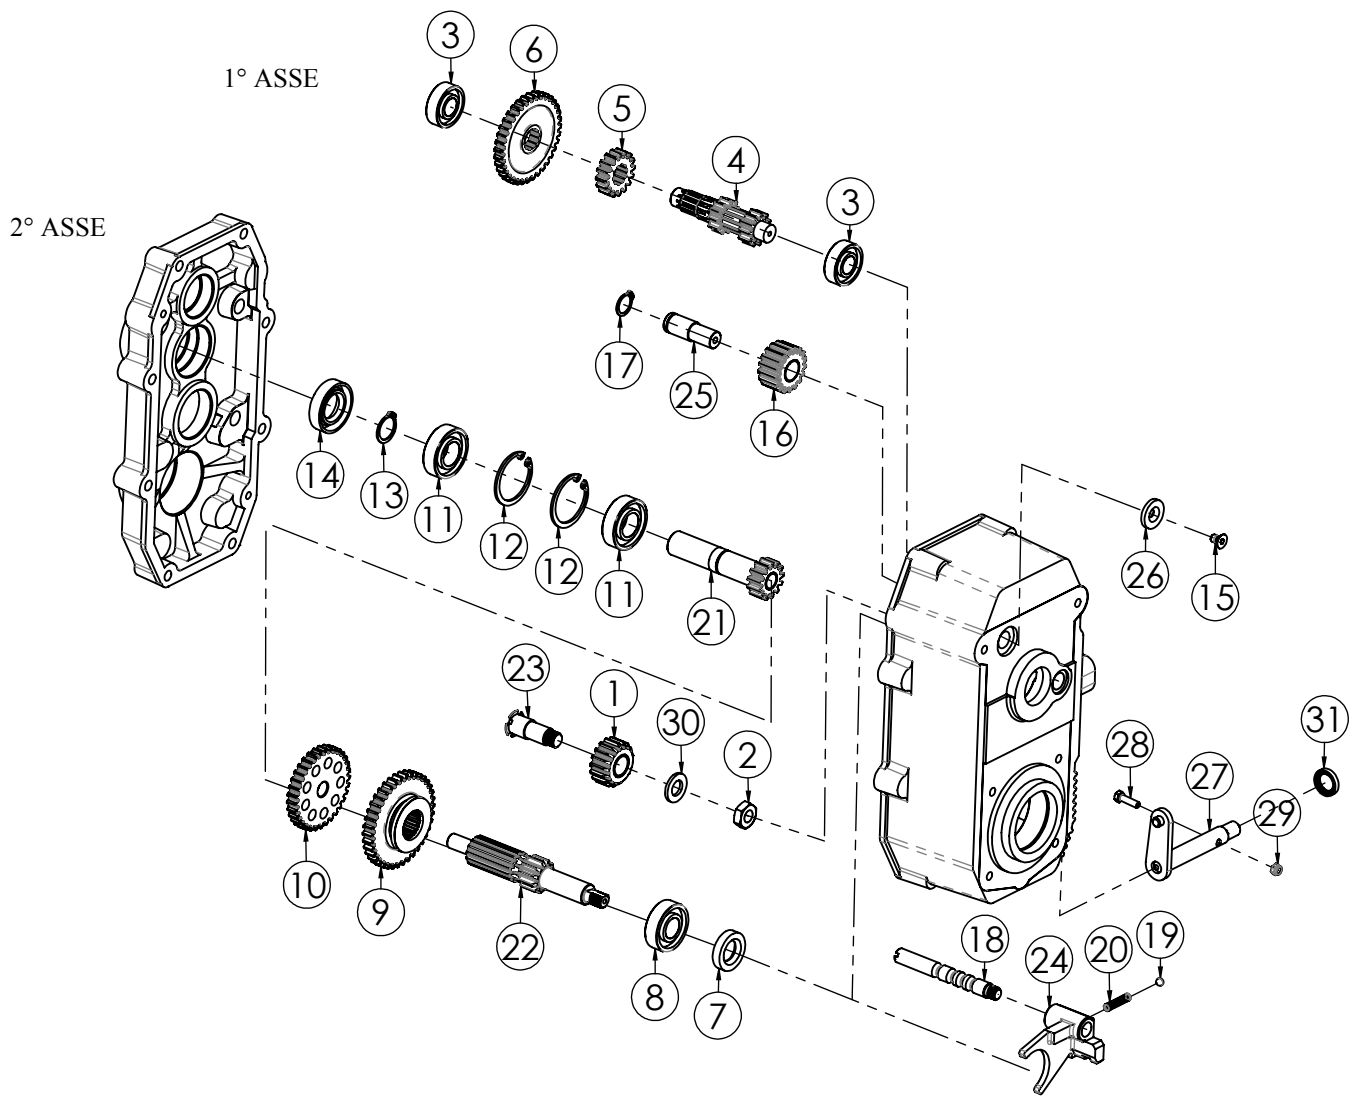

N.	CODICE	DESCRIZIONE	QUANTITA'
1	150118	PIGNONE INVERSIONE	1
2	284048	DADO 12 BASSO Z.	1
3	170007	CUSCINETTO 6202	2
4	150127	PIGNONE CON ALBERO 1 VEL.	1
5	150126	INGRANAGGIO FISSO 2 VEL.	1
6	150125	INGRANAGGIO RIDUTTORE PRIMARIO	1
7	160039	PARAOLIO 32X17X7 TC	1
8	170005	CUSCINETTO 6203	1
9	150123	INGRANAGGIO SCORREVOLE 1 VEL.	1
10	150122	INGRANAGGIO A FOLLE 2 VEL.	1
11	170009	CUSCINETTO 6004	2
12	191002	SEGER 42 INT.	2
13	190002	SEGER 20 EST.	1
14	160011	PARAOLIO 42X20X10	1
15	280181	VITE 6X10 MA BRUGOLA T.SVASATA	1
16	150128	PIGNONE RETROMARCIA	1
17	190019	SEGER 16 EST.	1
18	340056	PERNO SUP.FORCELLA CAMBIO	1
19	173001	SFERA 1/4	1
20	220053	MOLLA SELETTORE CAMBIO 4+2	1
21	150129	PIGNONE PRIMARIO m=2 Z=13	1
22	150124	PIGNONE RIDUTTORE 2°ASSE	1
23	340052	PERNO INVERSIONE	1
24	140045	FORCELLA 1°-2° VEL.	1
25	340053	PERNO RETROMARCIA	1
26	285073	RONDELLA 6,5X24X3 SVAS.Z.	1
27	130033	LEVA COMANDO MARCE	1
28	280185	VITE 5X18 MA ZINC.	1
29	284043	DADO 5 MA AUTOBLOC.BASSO	1
30	285011	RONDELLA 12X24X2,5 PIANA Z.	1
31	160038	PARAOLIO 22X14X4	1