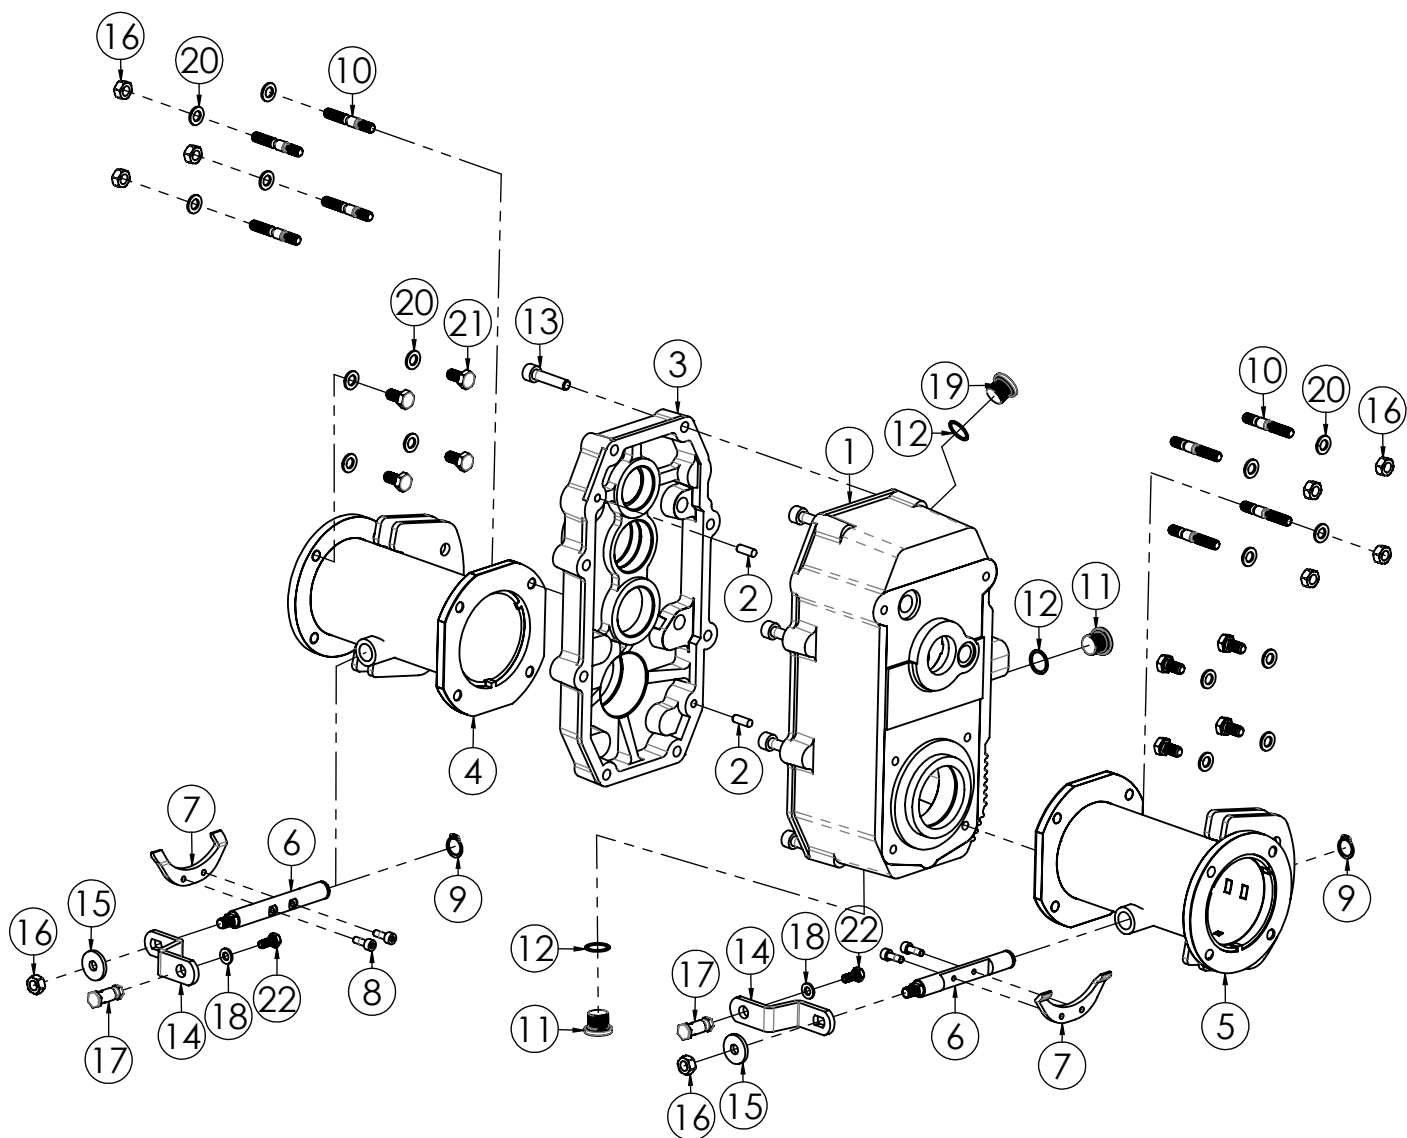

N.	CODICE	DESCRIZIONE	QUANTITA'
1	100134	SCATOLA CAMBIO TTR686-886	1
2	200024	SPINA 6X18	2
3	100135	COPERCHIO CAMBIO TTR686-886	1
4	120807	TUBO SBLOC.RUOTE DX Z.	1
5	120808	TUBO SBLOC.RUOTE SX Z.	1
6	340076	PERNO FORCELLA 14X117,5 Z.	2
7	140037	FORCELLA COMANDO	2
8	280182	VITE 5X14 MA BRUGOLA Z.	4
9	190005	SEGER 14 EST.	2
10	282002	PRIGIONIERO 8X35 MA	8
11	286007	TAPPO OLIO 16X1,5	2
12	285071	RONDELLA TAPPO OLIO IN FIBRA	3
13	280184	VITE 8X35 MA BRUGOLA Z.	8
14	120809	LEVA SBLOCCAGGI Z.	2
15	285035	RONDELLA 8X24X3 PIANA Z.	2
16	284005	DADO 8 MA Z.	9
17	261002	MORSETTO 12X21	2
18	285004	RONDELLA 6X12X1,6 PIANA Z.	2
19	270137	TAPPO OLIO 16X1,5 C/SFIATO	1
20	285030	RONDELLA 8X13 SCHNORR	16
21	280042	VITE 8X16 MA Z.	8
22	280008	VITE 6X14 MA Z.	2