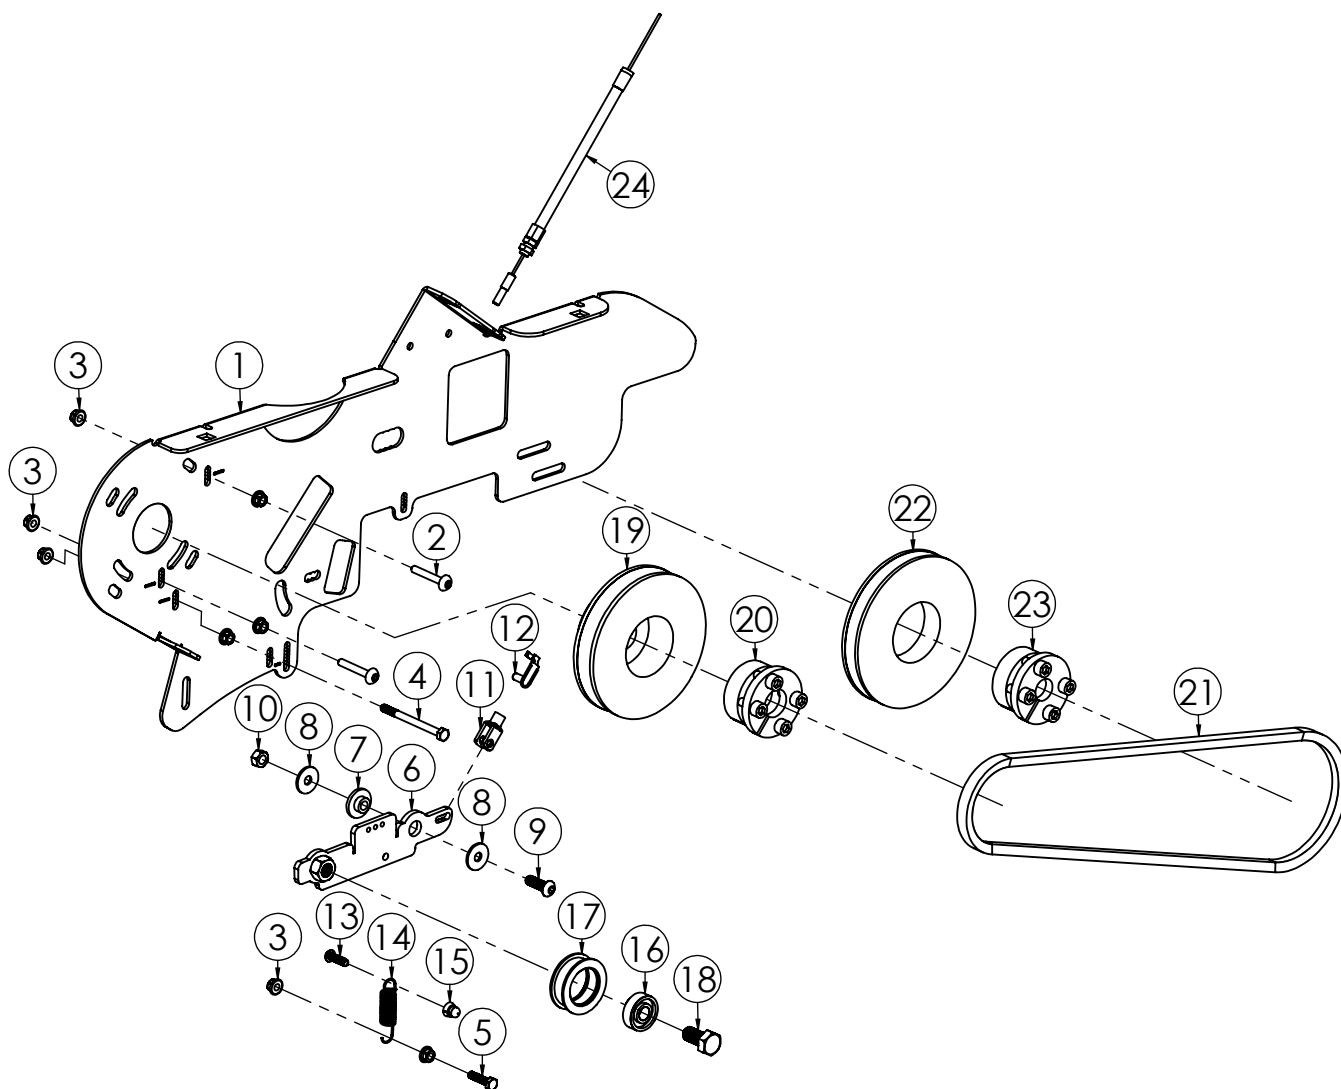

N.	CODICE	DESCRIZIONE	QUANTITA'
1	120793	PIAST. TENDICINGHIA MOT. Z.	1
2	280176	VITE 6X40 BUTTON Z.	2
3	284017	DADO 6 MA FLANGIATO Z.	8
4	280065	VITE 6X75 MA Z.	1
5	280075	VITE 6X25 MA Z.	1
6	120792	TENDICINGHIA AVANZ. TTR686 Z.	1
7	180111	PIATTELLO S.CINGHIA TTR686 Z.	1
8	285006	RONDELLA 8X24X2 PIANA Z.	2
9	280077	VITE 8X25 MA BUTTON Z.	1
10	284023	DADO 8 MA METALBLOC	1
11	260009	FORCELLA 6X30	1
12	192004	CLIP FORCELLA	1
13	280125	VITE 6X20 MA BUTTON	1
14	220043	MOLLA TENDICINGHIA TR60-80	1
15	284025	DADO 6 MA CIECO	1
16	171007	CUSCINETTO 6201 2RS	1
17	270130	PULEGGIA TENDICINGHIA TTR686	1
18	280094	VITE 12X25 MA Z.	1
19	100125	PULEGGIA MOTORE 6,5/9/13 HP	1
20	100126	CALETT. PULEGGIA MOTORE 9/13HP	1
21	271110	CINGHIA POWERATED 6840 GATES	1
22	100124	PULEGGIA CAMBIO 3 MARCE	1
23	100105	CALETTATORE PULEGGIA SUP.TTR580	1
24	250075	CAVO TRASMISS.FRENO TTR686	1