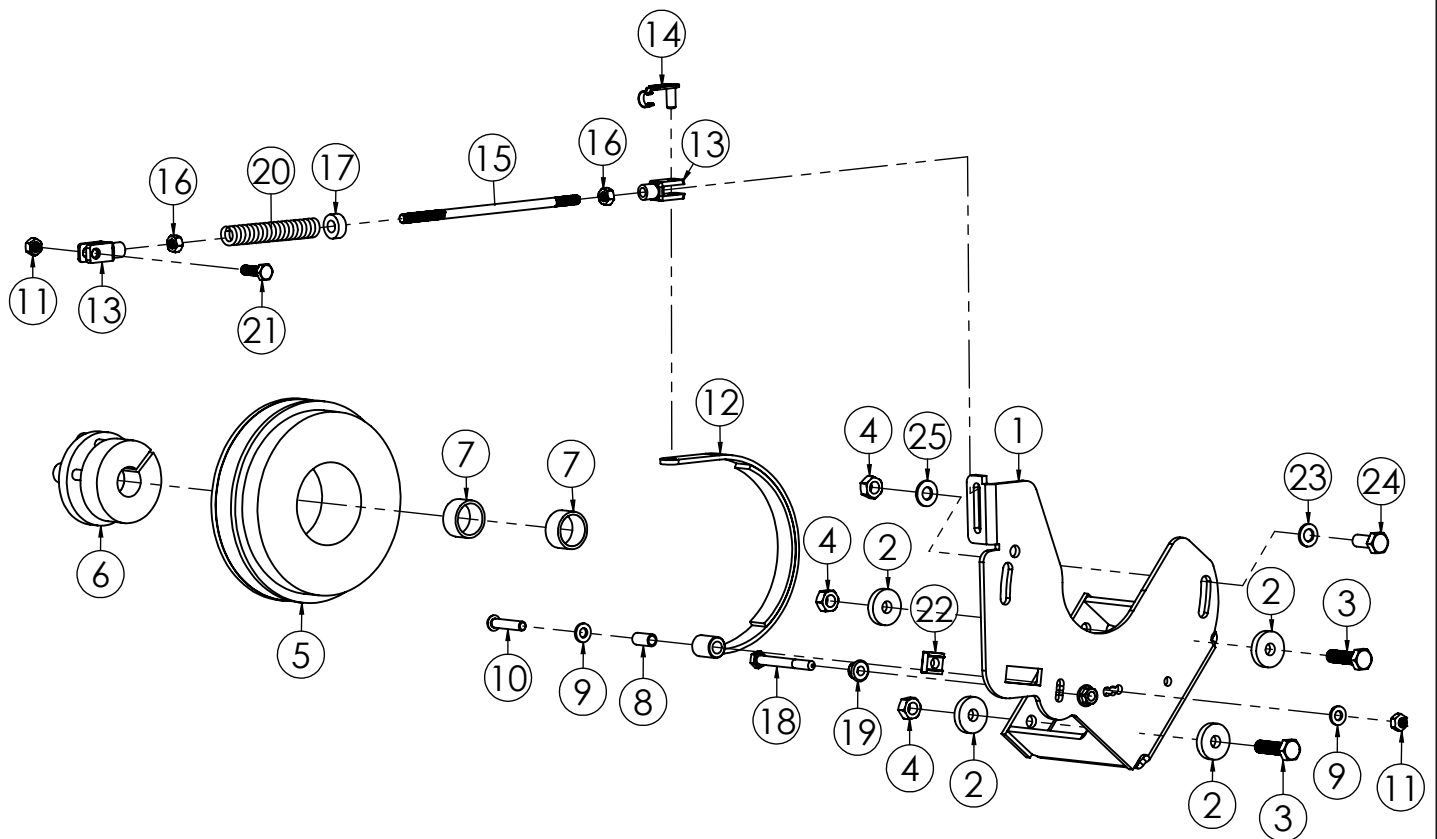

N.	CODICE	DESCRIZIONE	QUANTITA'
1	120801	SUPPORTO TROMBINO VR.	1
2	285014	RONDELLA 8X24X5 PIANA Z.	4
3	280021	VITE 8X30 MA Z.	2
4	284023	DADO 8 MA METALBLOC	3
5	100122	PULEGGIA TROMBINO INT. C/FRENO	1
6	100105	CALETTATORE PULEGGIA SUP.TTR580	1
7	180112	DISTANZIALE TROMBINO TTR686 GR.	2
8	181088	BOCCOLA 7,9X16 F.6 Z.	1
9	285004	RONDELLA 6X12X1,6 PIANA Z.	2
10	280199	VITE 6X30 MA BUTTON	1
11	284026	DADO 6 MA METALBLOC	2
12	120654	GANASCIA FRENO ROTORE Z.	1
13	260009	FORCELLA 6X30	2
14	192004	CLIP FORCELLA	1
15	282020	ASTA FRENO 6X150 Z.	1
16	284006	DADO 6 MA Z.	2
17	181080	BOCCOLA 16X8X6,2 Z.	1
18	280160	VITE 6X55 MA Z.	1
19	284017	DADO 6 MA FLANGIATO Z.	2
20	220056	MOLLA FRENO TTR580	1
21	280070	VITE 6X18 MA Z.	1
22	284027	DADO 8 GABBIA H.47 ZIN.OTTONE	1
23	285030	RONDELLA 8X13 SCHNORR	1
24	280004	VITE 8X20 MA Z.	1
25	285032	RONDELLA 8X16X1,6 PIANA Z.	1