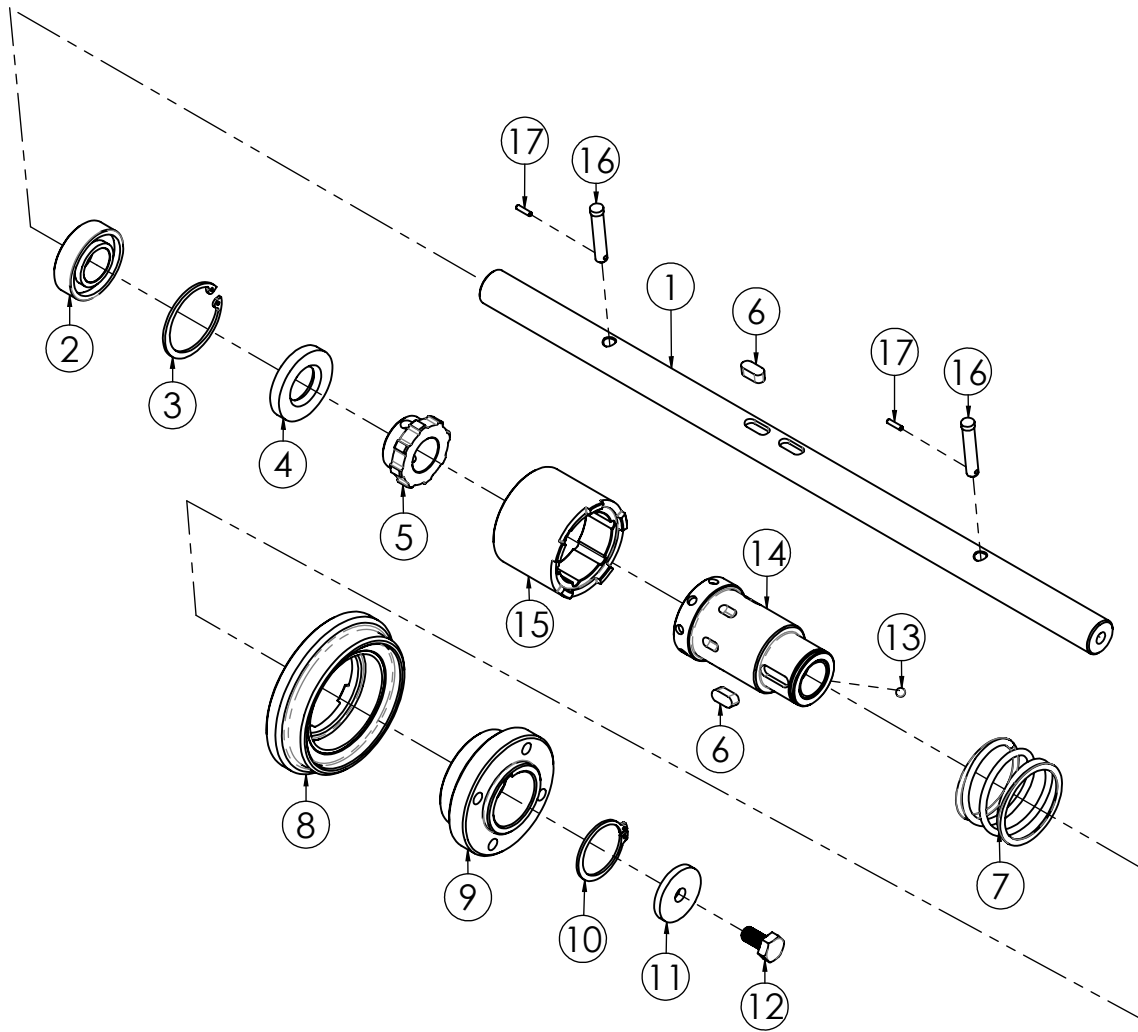

N.	CODICE	DESCRIZIONE	QUANTITA'
1	340051	ASSALE HD	1
2	170006	CUSCINETTO 6205	2
3	191001	SEGER 52 INT.	2
4	160023	PARAOLIO 52X25X8	2
5	150130	MOZZO PER TRAINO	2
6	174008	CHIAVETTA 8X7X18	2
7	220052	MOLLA SBLOCCAGGIO TRINCIA 4+2	2
8	100096	FLANGIA	2
9	100097	MOZZO RUOTA	2
10	190018	SEGER 40 EST.	2
11	285069	RONDELLA 10X40X5 SPECIALE Z.	2
12	280144	VITE 10X20 MA Z.	2
13	173001	SFERA 1/4	12
14	320066	MOZZO PORTA SFERE	2
15	140034	MANICOTTO INNESTO	2
16	200021	SPINA 8X46	2
17	200009	SPINA ELASTICA 3X12	2