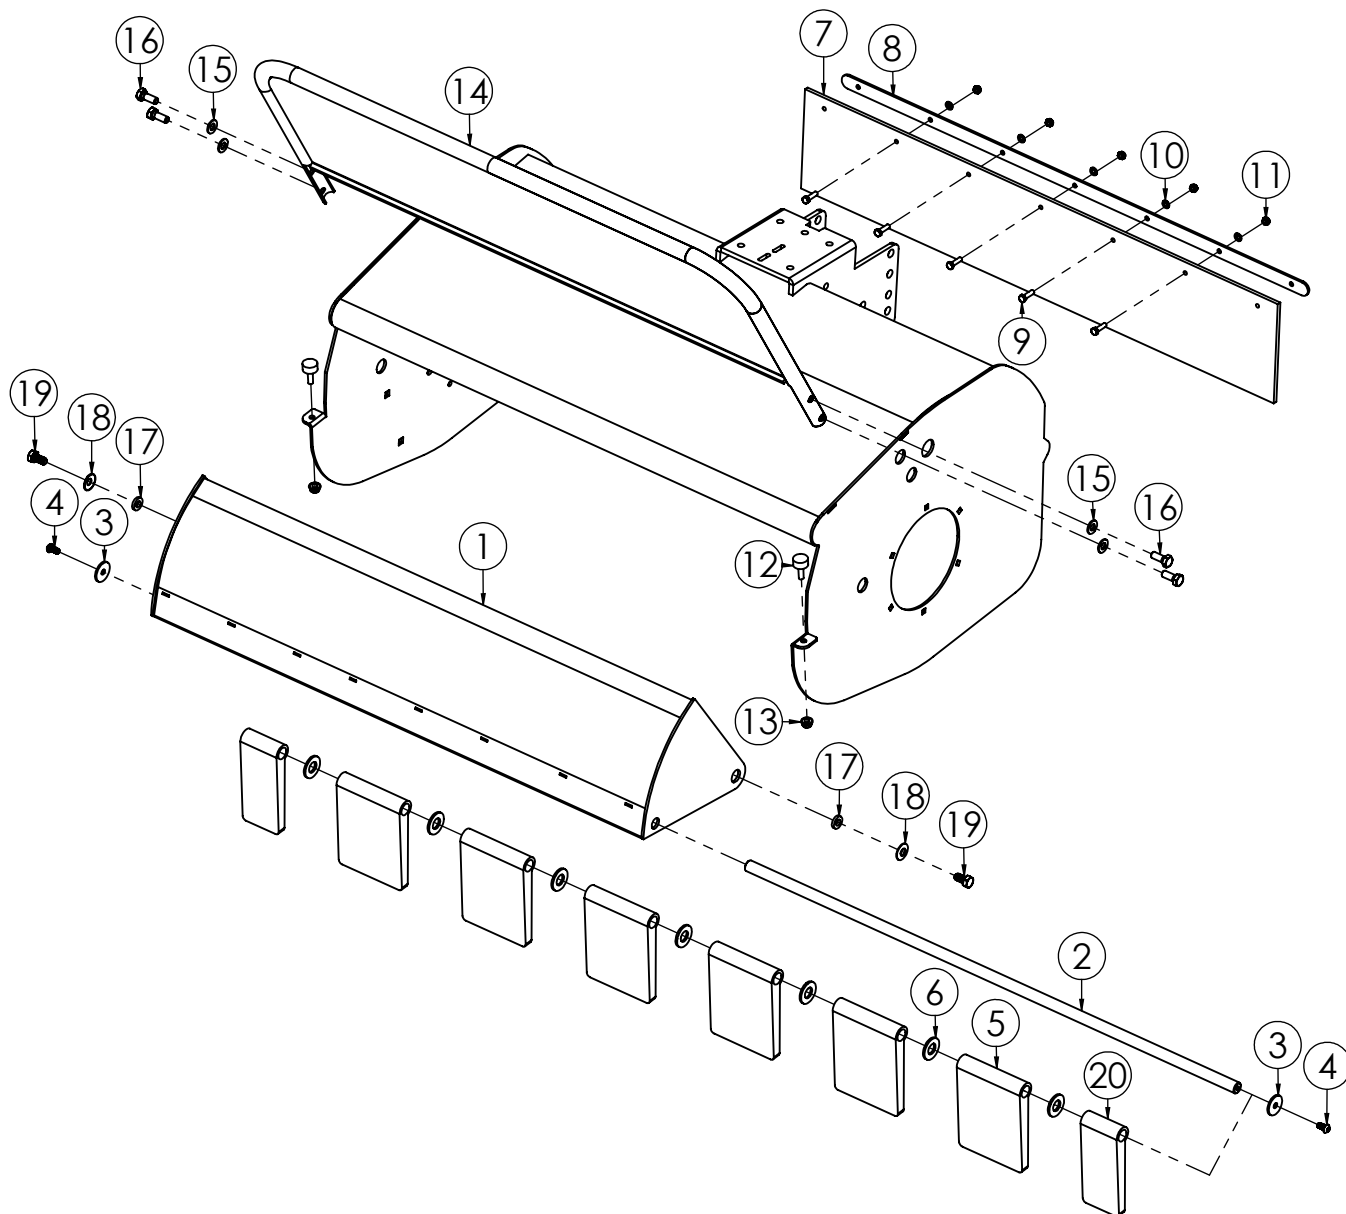

N.	CODICE	DESCRIZIONE	QUANTITA'
1	120782	BANDELLA OSCILLANTE CM.75 VR.	1
2	340069	PERNO 745 PROT.TRINCIA Z.	1
3	285028	RONDELLA 6X24X2 PIANA	2
4	280124	VITE 6X12 MA BUTTON	2
5	271092	BANDINELLA 125X96 NERA	6
6	285081	RONDELLA NYLON 14X28X2.5	7
7	271101	BANDELLA 720X140 POST.	1
8	120785	PIASTRA BANDELLA CINGHIA CM.75 Z.	1
9	280185	VITE 5X18 MA ZINC.	5
10	285063	RONDELLA 5X10X1 Z.	5
11	284043	DADO 5 MA AUTOBLOC.BASSO	5
12	271100	SILENTBLOCK BANDELLA TTR580	2
13	284017	DADO 6 MA FLANGIATO Z.	2
14	120789	BANDELLA ANTINFORT. TTR786 VR.	1
15	285032	RONDELLA 8X16X1,6 PIANA Z.	4
16	280004	VITE 8X20 MA Z.	4
17	181066	BOCCOLA 16X8X3,2	2
18	285034	RONDELLA 8 A TAZZA Z.	2
19	280042	VITE 8X16 MA Z.	2
20	271103	BANDINELLA 125X55 NERA	2