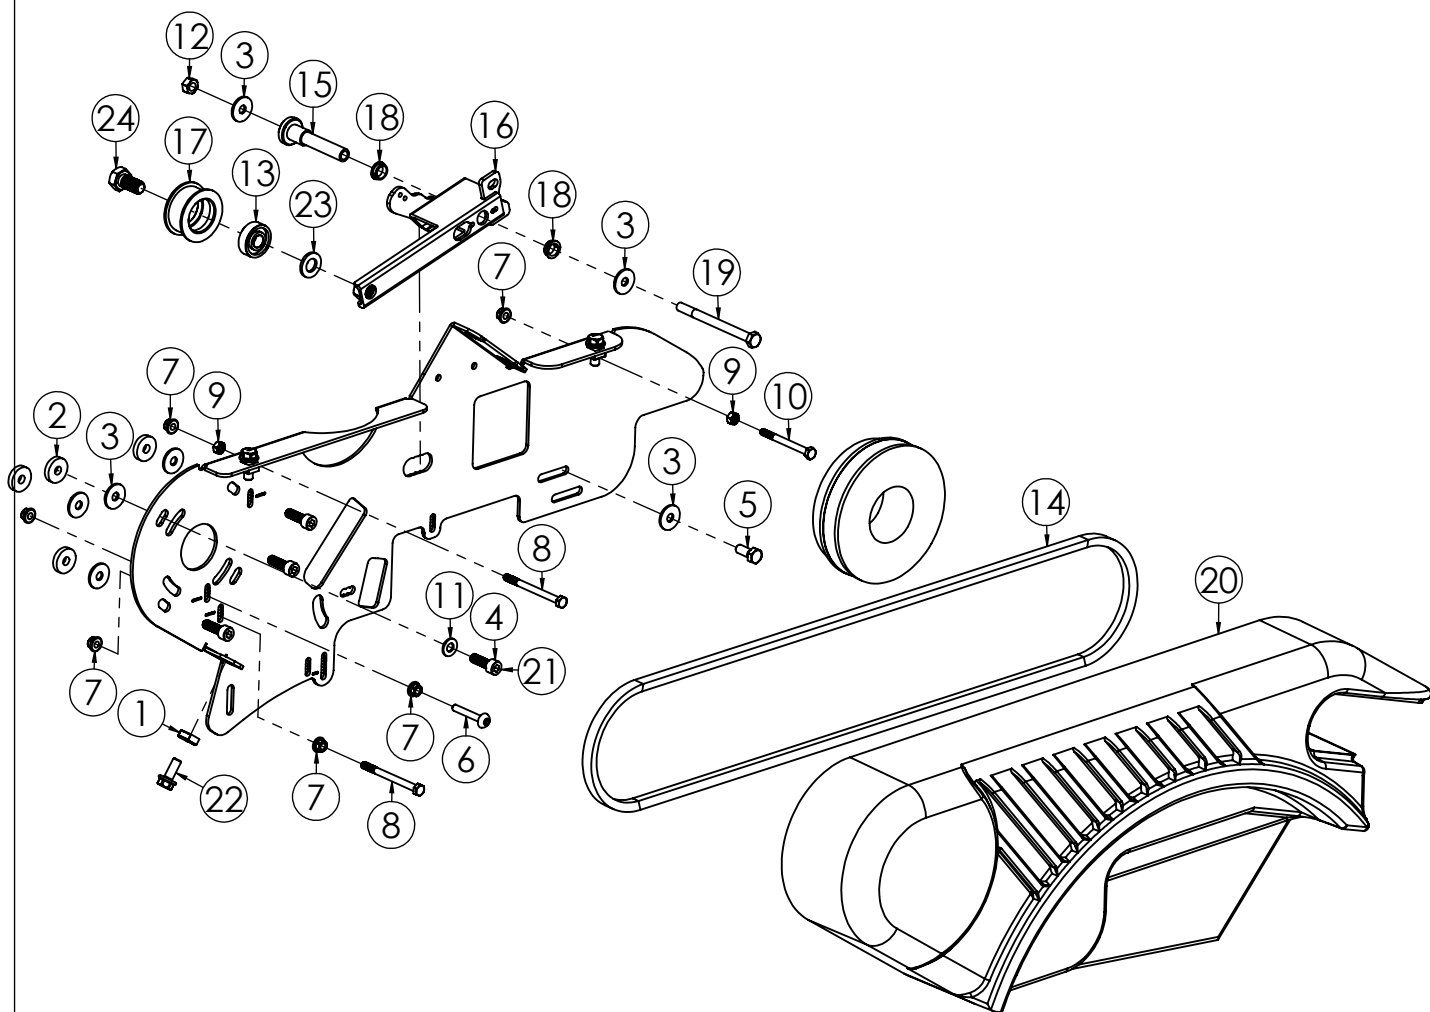

N.	CODICE	DESCRIZIONE	QUANTITA'
1	284024	DADO 8 MA GABBIA Z.OTTONE	3
2	285014	RONDELLA 8X24X5 PIANA Z.	4
3	285006	RONDELLA 8X24X2 PIANA Z.	7
4	280078	VITE 5/16X7/8 BRUNITA (MOTORI HONDA)	4
5	280004	VITE 8X20 MA Z.	1
6	280176	VITE 6X40 BUTTON Z.	1
7	284017	DADO 6 MA FLANGIATO Z.	6
8	280065	VITE 6X75 MA Z.	2
9	284006	DADO 6 MA Z.	2
10	280161	VITE 6X65 MA Z.	1
11	285032	RONDELLA 8X16X1,6 PIANA Z.	1
12	284023	DADO 8 MA METALBLOC	1
13	171007	CUSCINETTO 6201 2RS	1
14	271105	CINGHIA INN.ROTORE 6957 GATES	1
15	340071	ALBERO T.CINGHIA ROTORE Z.	1
16	120861	TENDICINGHIA ROTORE SALD. TTR686 Z.	1
17	270067	PULEGGIA TENDICINGHIA TTR	1
18	190020	CLIP TENDICINGHIA TTR686	2
19	280058	VITE 8X100 MA ZINCATO BIANCO	1
20	270120	COFANO CINGHIA MOTORE TTR686	1
21	280038	VITE 8X25 MA BRUGOLA (MOTORI AMC)	4
22	280062	VITE 8X20 MA FLANGIATA Z.	3
23	285011	RONDELLA 12X24X2,5 PIANA Z.	1
24	280094	VITE 12X25 MA Z.	1