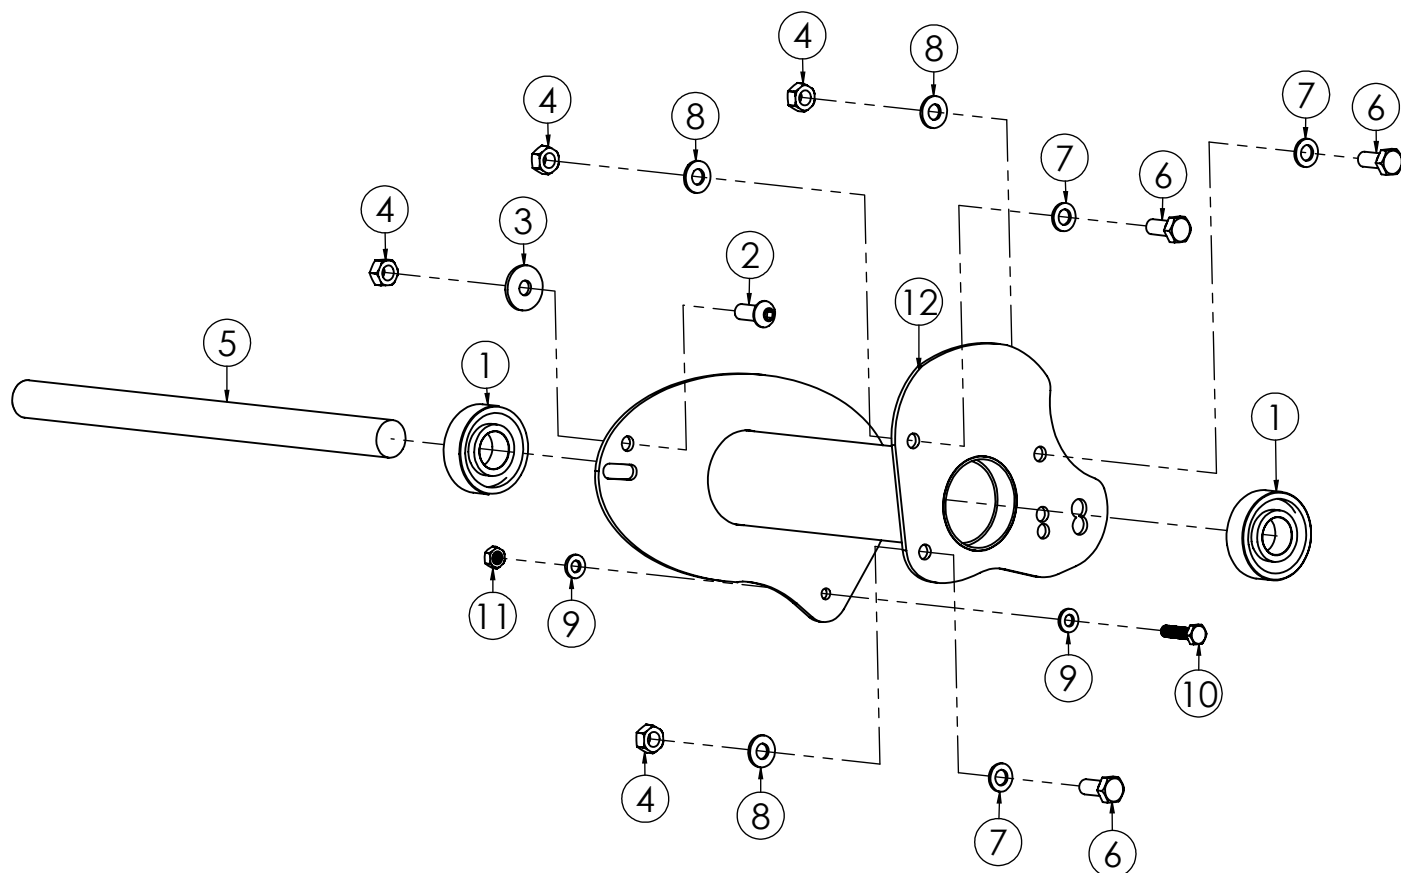

N.	CODICE	DESCRIZIONE	QUANTITA'
1	171002	CUSCINETTO 6204 2RS	2
2	281006	VITE 8X20 MA BUTTON	1
3	285006	RONDELLA 8X24X2 PIANA Z.	1
4	284023	DADO 8 MA METALBLOC	4
5	340073	ALBERO TROMBINO L=305MM	1
6	280004	VITE 8X20 MA Z.	3
7	285030	RONDELLA 8X13 SCHNORR	3
8	285032	RONDELLA 8X16X1,6 PIANA Z.	3
9	285004	RONDELLA 6X12X1,6 PIANA Z.	2
10	280075	VITE 6X25 MA Z.	1
11	284026	DADO 6 MA METALBLOC	1
12	120797	TROMBINO TTR786 VR.	1