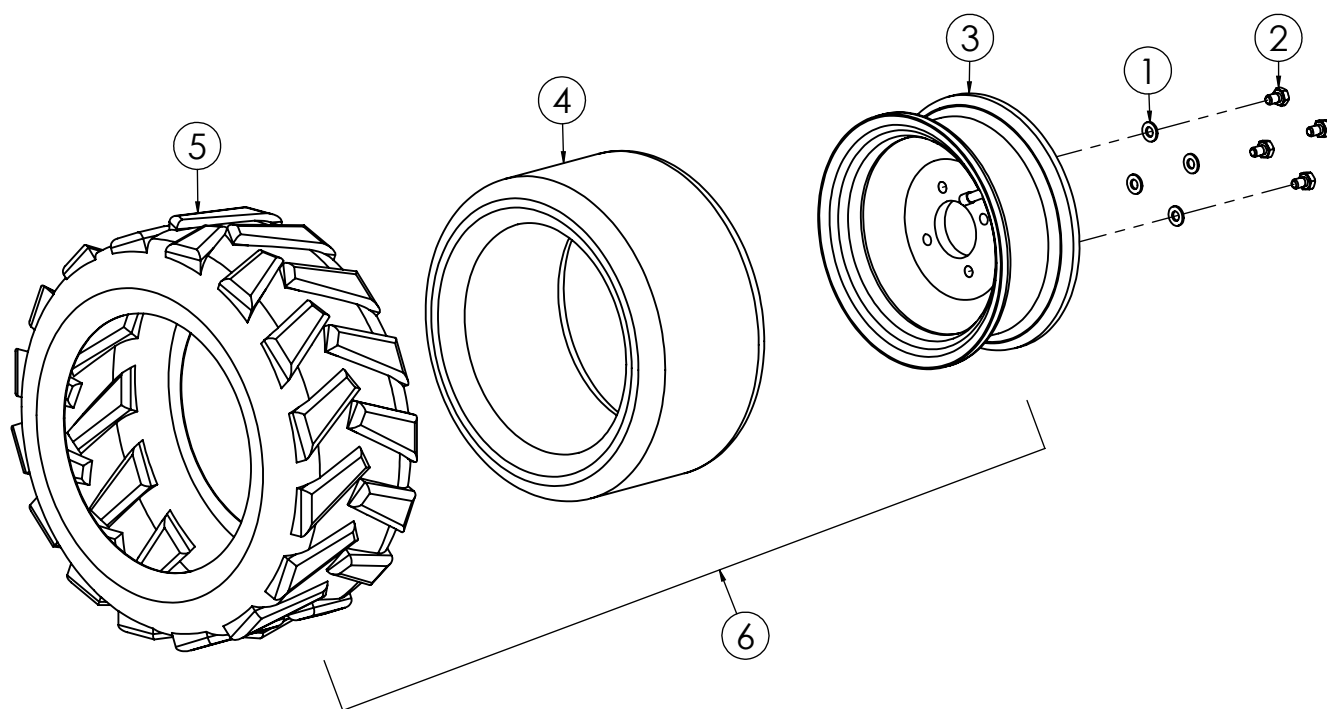

N.	CODICE	DESCRIZIONE	QUANTITA'
1	285002	RONDELLA 10X20X2 PIANA Z.	8
2	280028	VITE 10X16 MA Z.	8
3	120448	CERCHIO RUOTA 16.650X8"	2
4	271040	CAMERA ARIA 16.650X8"	2
5	271079	PNEUMATICO 16.650X8"	2
6	271086	PNEUMATICO 16.650X8" COMPLETO	2