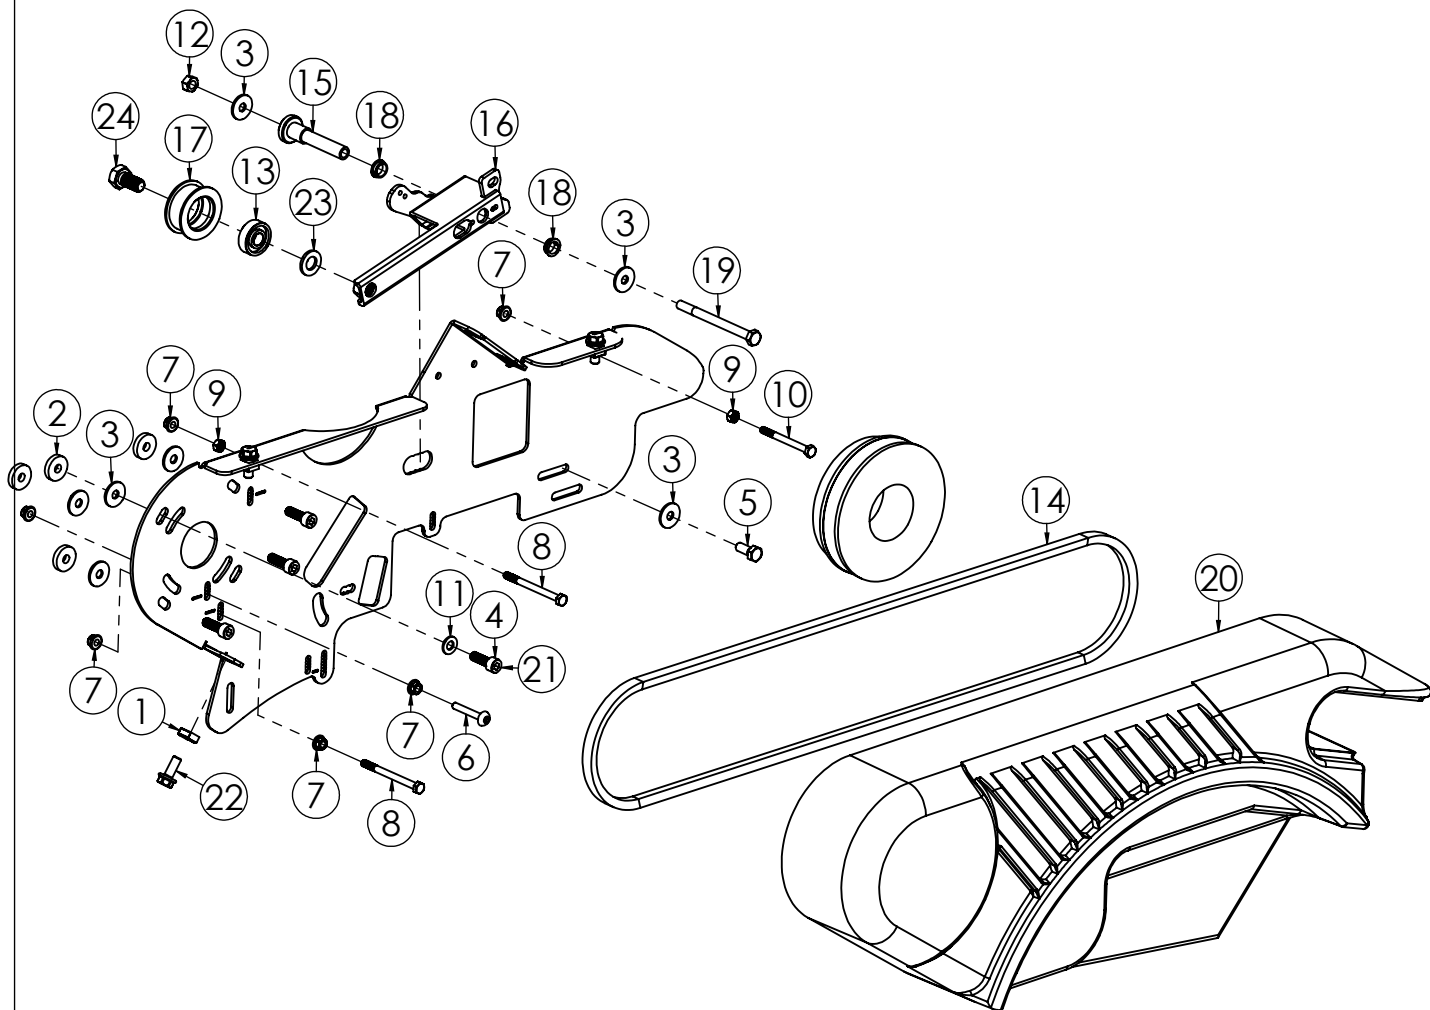

N.	CODICE	DESCRIZIONE	QUANTITA'
1	284024	DADO 8 MA GABBIA Z.OTTONE	3
2	285014	RONDELLA 8X24X5 PIANA Z.	4
3	285006	RONDELLA 8X24X2 PIANA Z.	7
4	280078	VITE 5/16X7/8 BRUNITA (MOTORI HONDA)	4
5	280004	VITE 8X20 MA Z.	1
6	280176	VITE 6X40 BUTTON Z.	1
7	284017	DADO 6 MA FLANGIATO Z.	6
8	280065	VITE 6X75 MA Z.	2
9	284006	DADO 6 MA Z.	2
10	280161	VITE 6X65 MA Z.	1
11	285032	RONDELLA 8X16X1,6 PIANA Z.	1
12	284023	DADO 8 MA METALBLOC	1
13	171007	CUSCINETTO 6201 2RS	1
14	271105	CINGHIA INN.ROTORE 6957 GATES	1
15	340071	ALBERO T.CINGHIA ROTORE Z.	1
16	120861	TENDICINGHIA ROTORE SALD. TTR686 Z.	1
17	270067	PULEGGIA TENDICINGHIA TTR	1
18	190020	CLIP TENDICINGHIA TTR686	2
19	280058	VITE 8X100 MA ZINCATO BIANCO	1
20	270120	COFANO CINGHIA MOTORE TTR686	1
21	280038	VITE 8X25 MA BRUGOLA (MOTORI AMC)	4
22	280062	VITE 8X20 MA FLANGIATA Z.	3
23	285011	RONDELLA 12X24X2,5 PIANA Z.	1
24	280094	VITE 12X25 MA Z.	1