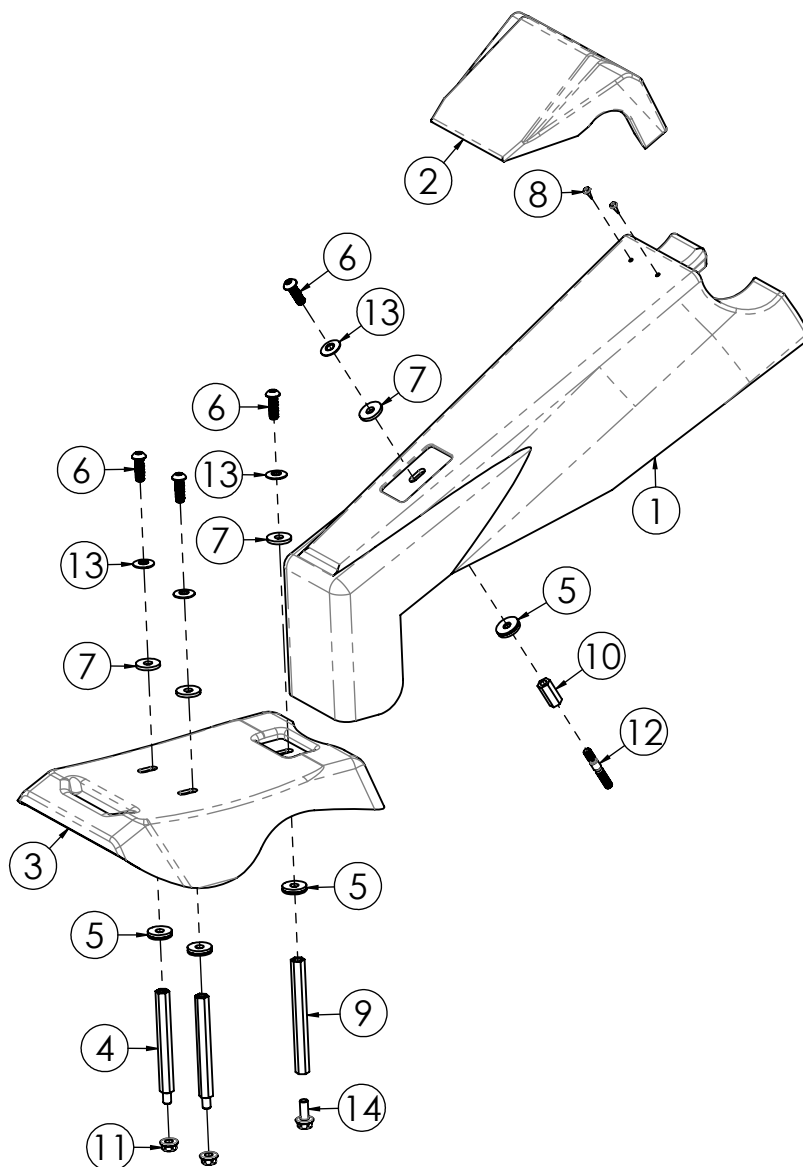

TTR683/TTR683 HD

N.	CODICE	DESCRIZIONE	QUANTITA'
1	120889	STEGOLA	1
2	271076	MANOPOLA C. D.27 S/PARAMANI	2
3	270132	LEVA INNESTO C=25 SBLOCC.TTR	2
4	270099	LEVA BLOC.DIFF. FRENI D.27 GIALLA	2
5	284025	DADO 6 MA CIECO	2
6	285004	RONDELLA 6X12X1,6 PIANA Z.	2
7	250072	CAVO TRASM.SBLOCCAGGI TTR	2
8	420001	FASCETTA NYLON 4,8X280	4
9	270114	KIT GANCIO ARRESTO LEVA T.CINGHIA	1
10	250033	TRASM.GAS FC90 CMP	1
11	280063	VITE 6X65 MA TESTA TONDA+SOTT.	1
12	270121	MANETT.TRAS.BLOC.RUOTE	1
13	280202	VITE 6X60 MA TESTA TONDA+SOTT.	1
14	250069	CAVO TRASM.C/DUPLIC.L=990	1
15	250073	CAVO TRASMISS.INN.ROTORE TTR686	1
16	250074	CAVO TRASMISS.INN.AVANZ.TTR686	1

N.	CODICE	DESCRIZIONE	QUANTITA'
1	120815	PIASTRA STEGOLA TTR786-886 VR.	1
2	120816	SUPPORTO PIASTRA STEGOLA Z.	2
3	285032	RONDELLA 8X16X1,6 PIANA Z.	4
4	280145	VITE 6X16 BUTTON Z.	4
5	270139	LEVA COMANDO MARCE S/CANOTTI	1
6	284026	DADO 6 MA METALBLOC	4
7	120851	ANELLO LEVA RIDUTTORE TTR686 Z.	1
8	280081	VITE 6X55 MA Z.	2
9	285004	RONDELLA 6X12X1,6 PIANA Z.	2
10	284004	DADO 6 MA AUTOBLOCC.BASSO	2
11	270131	ASTUCCIO CON DENTE RIDOTTO	1
12	270128	SUPPORTO TAPPO LEVA MARCE TTR580	1
13	270129	TAPPO LEVA MARCE TTR580	1
14	220063	MOLLA CANOTTO LEVA MARCE TTR580	1
15	280198	VITE 4X25 MA Z.	1
16	284045	DADO 4 MA AUTOBLOCC. BASSO	1
17	285034	RONDELLA 8 A TAZZA Z.	2
18	280192	VITE 8X16 BUTTON Z.	2
19	284023	DADO 8 MA METALBLOC	2
20	410004	ADESIVO LP003 ISTRUZIONI	1
21	410118	ADESIVO MARCE TTR886	1
22	410120	ADESIVO BLOCCO RUOTE ANT. TTR886	1
23	410079	AD. MGM RESINA 120X70	1
24	120865	PIASTRA MARCE TRINCIA 2+1 VR.	1
25	270111	LEVA COMANDO MARCE COMPLETO	1