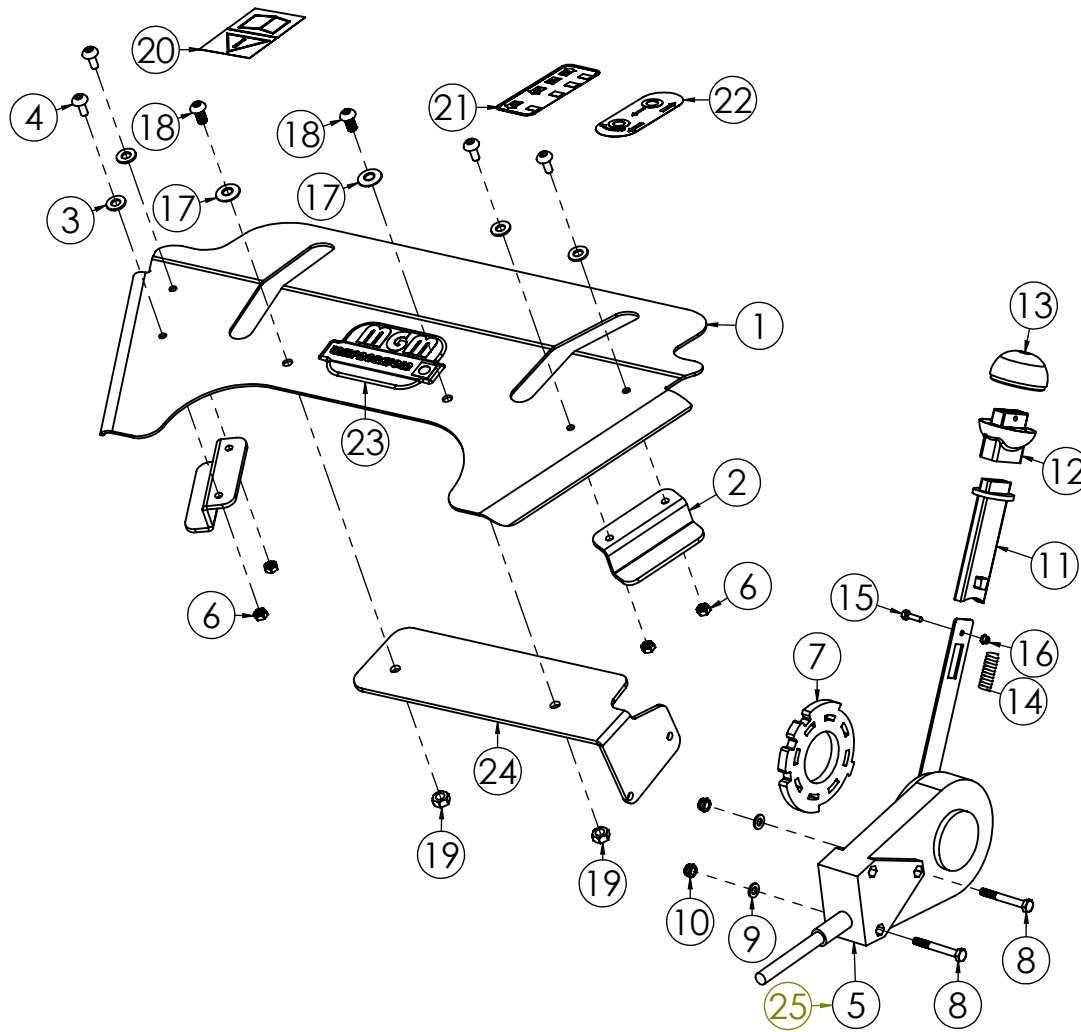

TTR683/TTR683 HD

N.	CODICE	DESCRIZIONE	QUANTITA'
1	120889	STEGOLA	1
2	271076	MANOPOLA C. D.27 S/PARAMANI	2
3	270132	LEVA INNESTO C=25 SBLOCC.TTR	2
4	270099	LEVA BLOC.DIFF. FRENI D.27 GIALLA	2
5	284025	DADO 6 MA CIECO	2
6	285004	RONDELLA 6X12X1,6 PIANA Z.	2
7	250072	CAVO TRASM.SBLOCCAGGI TTR	2
8	420001	FASCETTA NYLON 4,8X280	4
9	270114	KIT GANCIO ARRESTO LEVA T.CINGHIA	1
10	250033	TRASM.GAS FC90 CMP	1
11	280063	VITE 6X65 MA TESTA TONDA+SOTT.	1
12	270121	MANETT.TRAS.BLOC.RUOTE	1
13	280202	VITE 6X60 MA TESTA TONDA+SOTT.	1
14	250069	CAVO TRASM.C/DUPLIC.L=990	1
15	250073	CAVO TRASMISS.INN.ROTORE TTR686	1
16	250074	CAVO TRASMISS.INN.AVANZ.TTR686	1

N.	CODICE	DESCRIZIONE	QUANTITA'
1	120815	PIASTRA STEGOLA TTR786-886 VR.	1
2	120816	SUPPORTO PIASTRA STEGOLA Z.	2
3	285032	RONDELLA 8X16X1,6 PIANA Z.	4
4	280145	VITE 6X16 BUTTON Z.	4
5	270139	LEVA COMANDO MARCE S/CANOTTI	1
6	284026	DADO 6 MA METALBLOC	4
7	120851	ANELLO LEVA RIDUTTORE TTR686 Z.	1
8	280081	VITE 6X55 MA Z.	2
9	285004	RONDELLA 6X12X1,6 PIANA Z.	2
10	284004	DADO 6 MA AUTOBLOCC.BASSO	2
11	270131	ASTUCCIO CON DENTE RIDOTTO	1
12	270128	SUPPORTO TAPPO LEVA MARCE TTR580	1
13	270129	TAPPO LEVA MARCE TTR580	1
14	220063	MOLLA CANOTTO LEVA MARCE TTR580	1
15	280198	VITE 4X25 MA Z.	1
16	284045	DADO 4 MA AUTOBLOCC. BASSO	1
17	285034	RONDELLA 8 A TAZZA Z.	2
18	280192	VITE 8X16 BUTTON Z.	2
19	284023	DADO 8 MA METALBLOC	2
20	410004	ADESIVO LP003 ISTRUZIONI	1
21	410118	ADESIVO MARCE TTR886	1
22	410120	ADESIVO BLOCCO RUOTE ANT. TTR886	1
23	410079	AD. MGM RESINA 120X70	1
24	120865	PIASTRA MARCE TRINCIA 2+1 VR.	1
25	270111	LEVA COMANDO MARCE COMPLETO	1