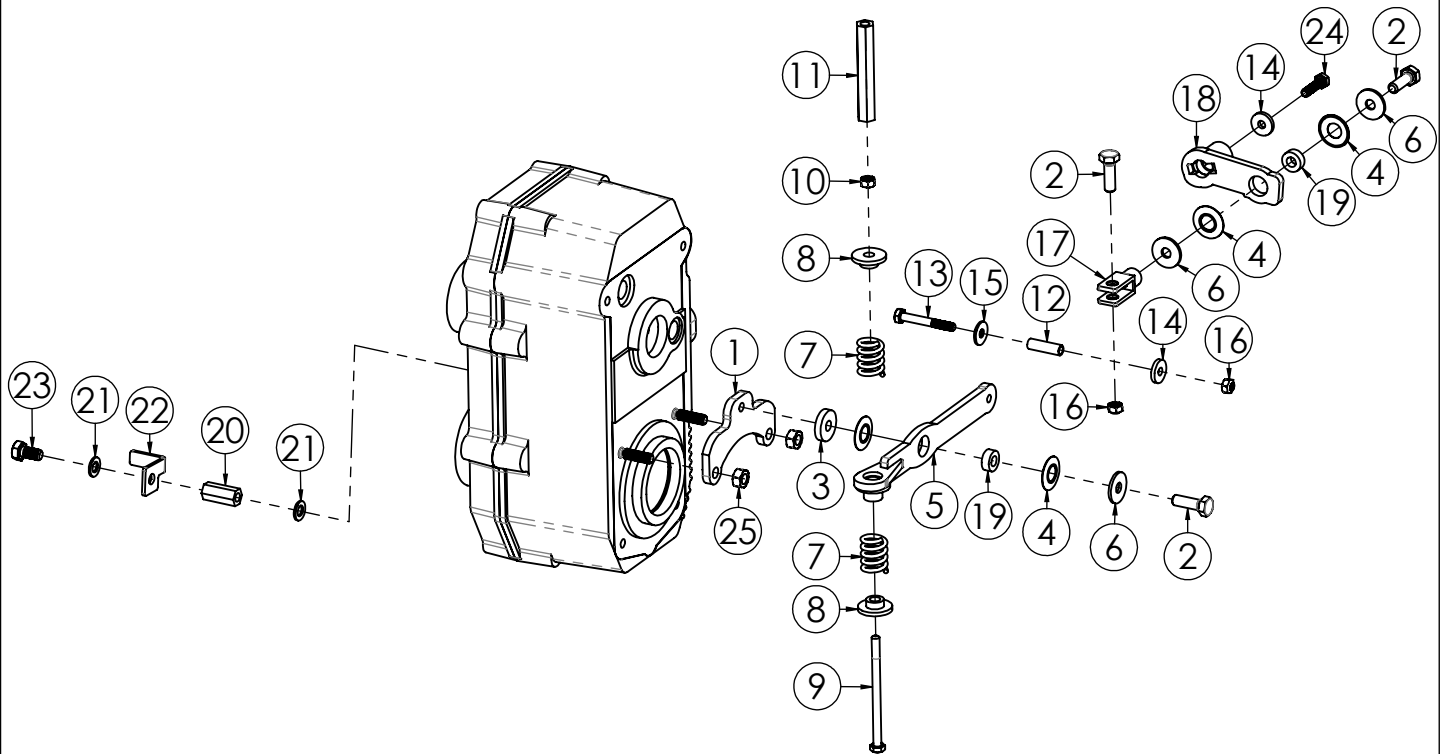

N.	CODICE	DESCRIZIONE	QUANTITA'
1	120806	PIASTRINA SUPP.LEVA MARCE Z.	1
2	280013	VITE 8X25 MA Z.	3
3	285014	RONDELLA 8X24X5 PIANA Z.	1
4	285076	MOLLA A TAZZA 25X12	4
5	120856	PIASTRA LEVA MARCE TTR786 (2°)Z.	1
6	285006	RONDELLA 8X24X2 PIANA Z.	3
7	220048	MOLLA FRIZIONE DL51 T.N.	2
8	180111	PIATTELLO S.CINGHIA TTR686 Z.	2
9	280165	VITE 6X90 MA ZINCATO	1
10	284006	DADO 6 MA Z.	1
11	260044	COL.12X78 M6 (F.F.) Z.	1
12	181079	BOCCOLA 7,9X27 F.6 Z.	1
13	280019	VITE 6X45 MA Z.	1
14	285037	RONDELLA 6X18X3 PIANA Z.	2
15	285005	RONDELLA 6X18X1,6 PIANA Z.	1
16	284026	DADO 6 MA METALBLOC	2
17	260036	REGISTRO FORCHETTA	1
18	120818	LEVA COMANDO MARCE TTR786 SX Z.	1
19	181080	BOCCOLA 16X8X6,2 Z.	2
20	260047	COLONN.ESAG.12X27,5 M8 (F.F) Z.	1
21	285030	RONDELLA 8X13 SCHNORR	2
22	120867	LINGUETTA FOLLE TTR786 Z.	1
23	280042	VITE 8X16 MA Z.	1
24	280075	VITE 6X25 MA Z.	1
25	284005	DADO 8 MA Z.	2