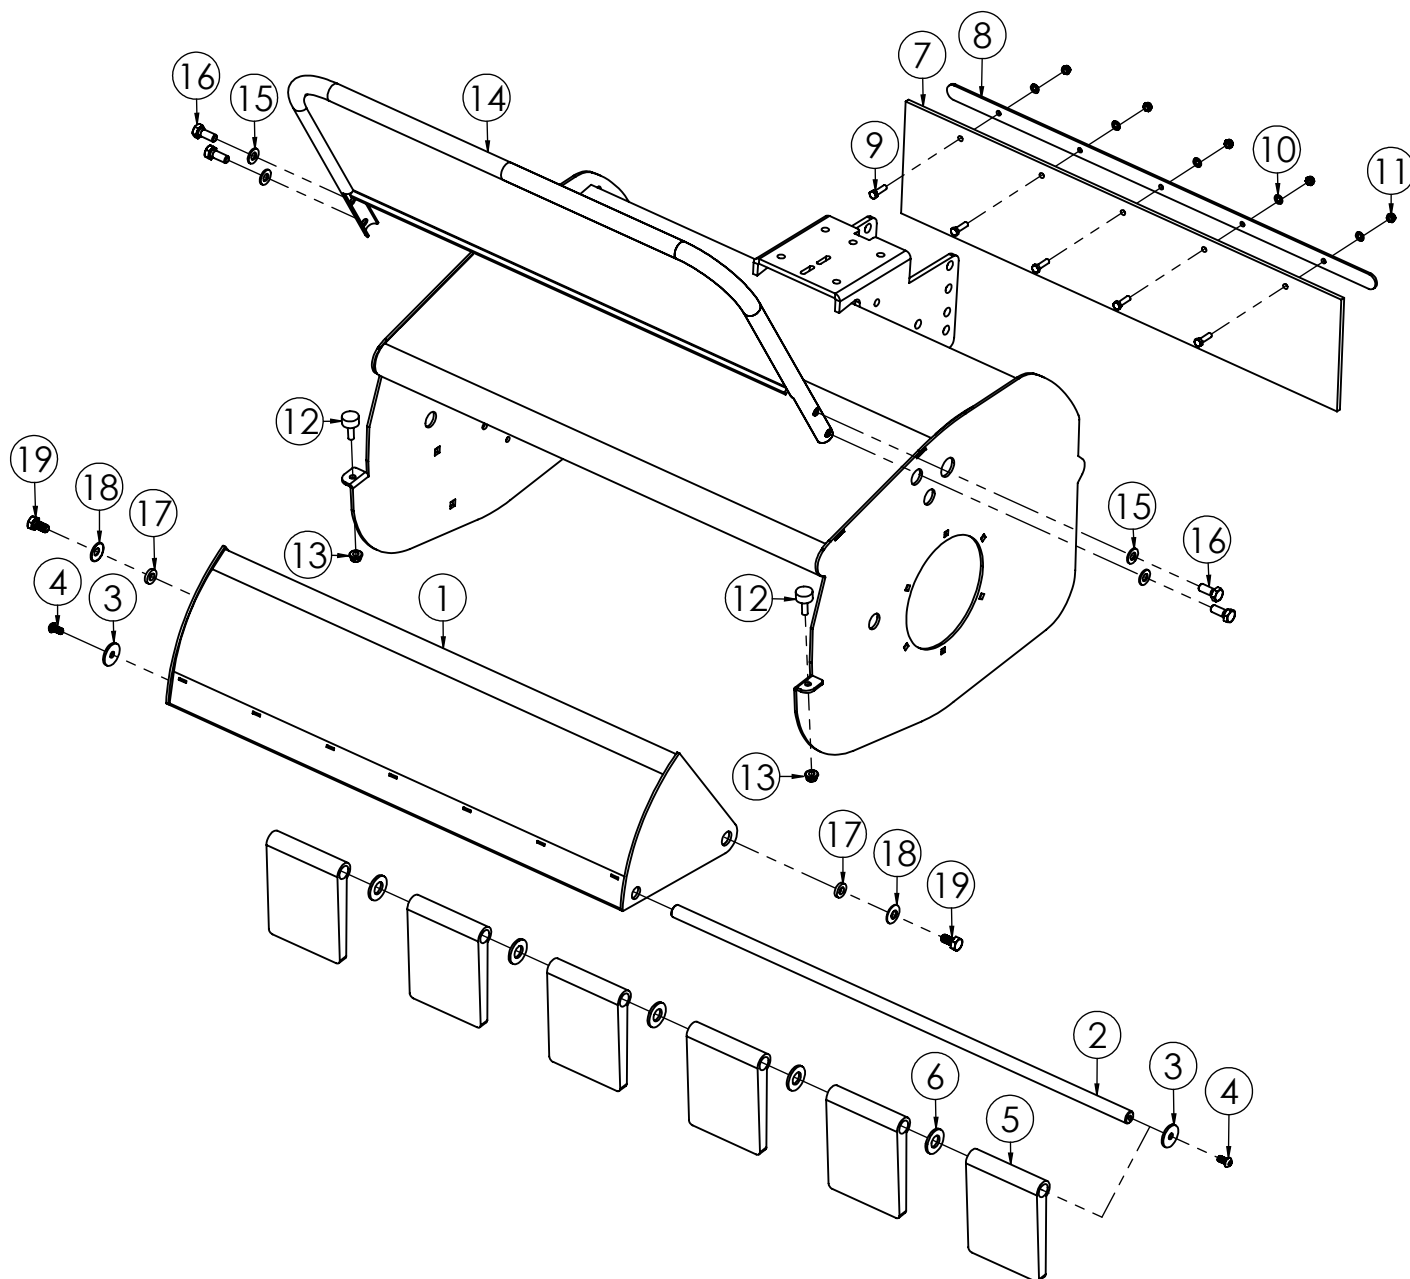

N.	CODICE	DESCRIZIONE	QUANTITA'
1	120757	BANDELLA OSCILLANTE CM.60 VR.	1
2	340065	PERNO 616 PROT.TRINCIA Z.	1
3	285028	RONDELLA 6X24X2 PIANA	2
4	280124	VITE 6X12 MA BUTTON	2
5	271092	BANDINELLA 125X96 NERA	6
6	285081	RONDELLA NYLON 14X28X2.5	5
7	271094	BANDELLA 590X140 POST.	1
8	120759	PIASTRA BAND. CINGHIA CM.60 Z.	1
9	280185	VITE 5X18 MA ZINC.	5
10	285063	RONDELLA 5X10X1 Z.	5
11	284043	DADO 5 MA AUTOBLOC.BASSO	5
12	271100	SILENTBLOCK BANDELLA TTR580	2
13	284017	DADO 6 MA FLANGIATO Z.	2
14	120763	BANDELLA ANTINFORT. TTR680 VR.	1
15	285032	RONDELLA 8X16X1,6 PIANA Z.	4
16	280004	VITE 8X20 MA Z.	4
17	181066	BOCCOLA 16X8X3,2	2
18	285034	RONDELLA 8 A TAZZA Z.	2
19	280042	VITE 8X16 MA Z.	2