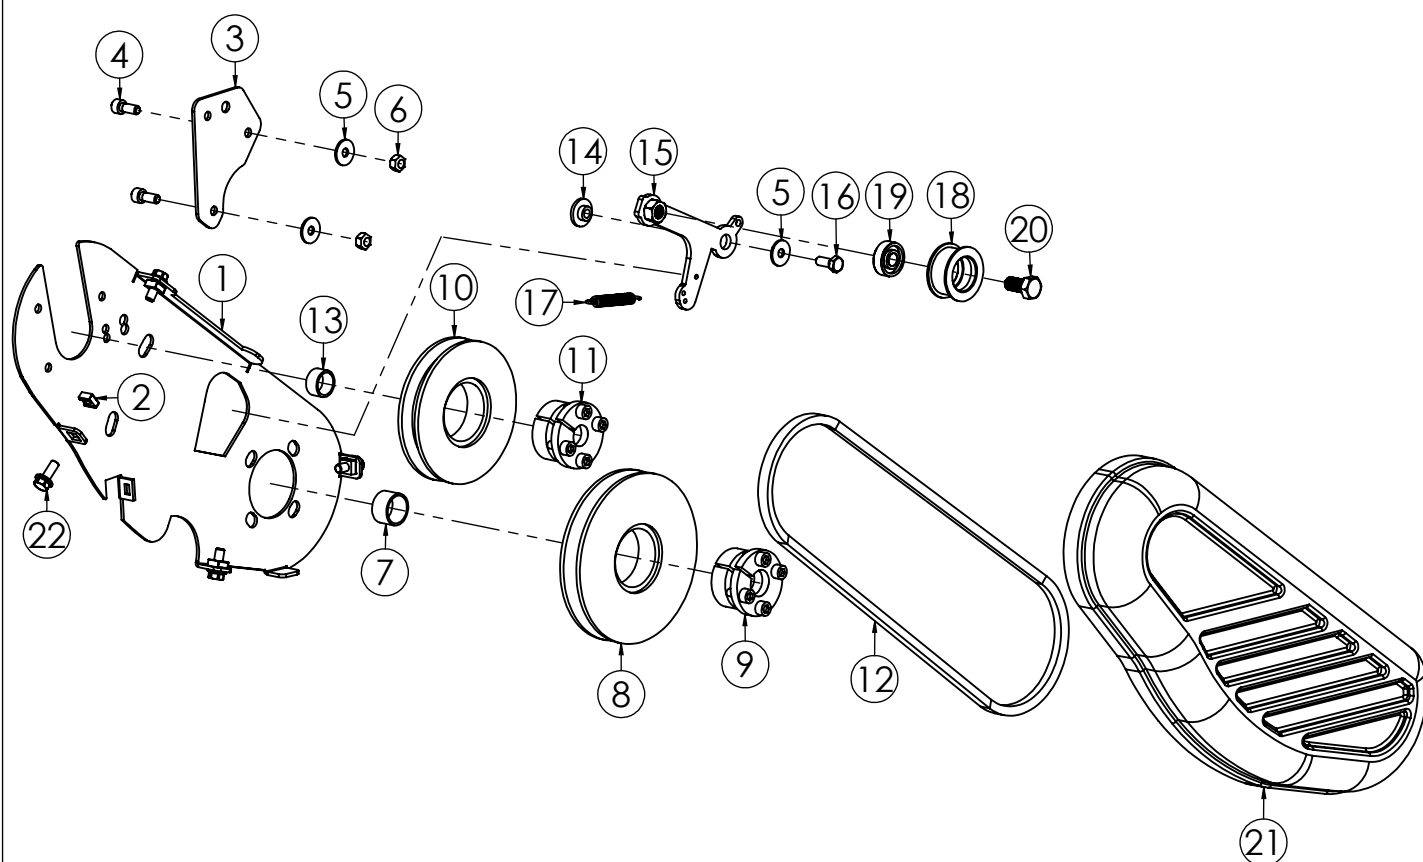

N.	CODICE	DESCRIZIONE	QUANTITA'
1	120802	PIASTRA TENDICINGHIA ROTORE Z.	1
2	284024	DADO 8 MA GABBIA Z.OTTONE	4
3	120803	PIASTRA SUPP.KIT RUOTE Z.	1
4	280061	VITE 8X20 MA BRUGOLA Z.	2
5	285006	RONDELLA 8X24X2 PIANA Z.	3
6	284023	DADO 8 MA METALBLOC	2
7	180104	DISTANZIALE PUL.ROTORE GR.	1
8	100120	PULEGGIA ROTORE	1
9	100107	CALETTATORE PULEGGIA INF.TTR580	1
10	100121	PULEGGIA TROMBINO ESTERNA	1
11	100105	CALETTATORE PULEGGIA SUP.TTR580	1
12	271104	CINGHIA LAT.ROTORE 6945 GATES	1
13	180112	DISTANZIALE TROMBINO TTR686 GR.	1
14	180111	PIATTELLO S.CINGHIA TTR686 Z.	1
15	120804	TENDICINGHIA LAT.ROT. TTR686 Z.	1
16	280004	VITE 8X20 MA Z.	1
17	220059	MOLLA RICH.T.CINGHIA LAT. TTR686	1
18	270067	PULEGGIA TENDICINGHIA TTR	1
19	171007	CUSCINETTO 6201 2RS	1
20	280094	VITE 12X25 MA Z.	1
21	270119	COFANO LATERALE TTR686	1
22	280062	VITE 8X20 MA FLANGIATA Z.	4