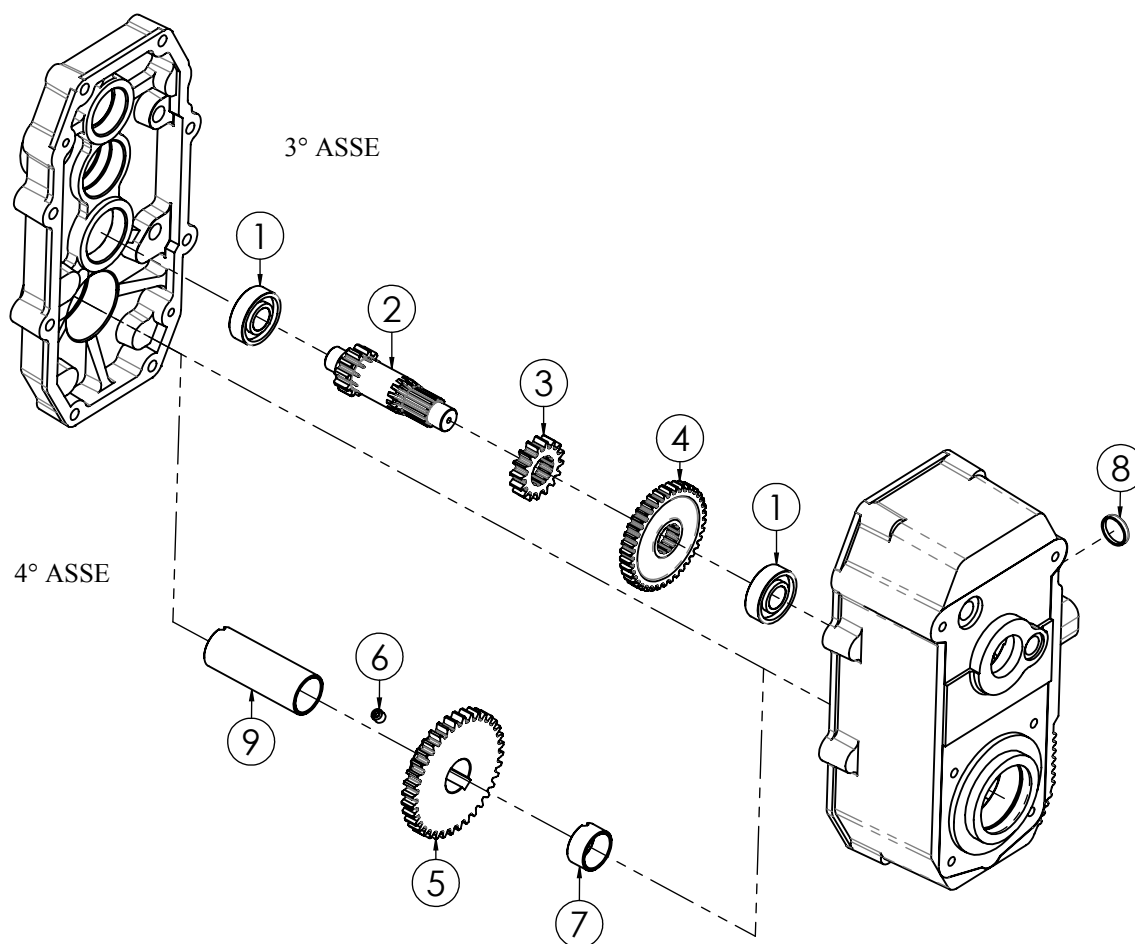

N.	CODICE	DESCRIZIONE	QUANTITA'
1	170005	CUSCINETTO 6203	2
2	150121	PIGNONE RIDUTTORE	1
3	150138	INGRANAGGIO FISSO 2+1	1
4	150119	INGRANAGGIO 3°ASSE RIDUT.FISSO	1
5	150137	INGRANAGGIO ASSE RUOTE 2+1	1
6	283015	GRANO 8X08 MA	1
7	180091	DISTANZIALE 30X15X26 DX	1
8	160040	TAPPO PARAOLIO 22X4	1
9	180108	DISTANZIALE 30X83,5X26 SX	1