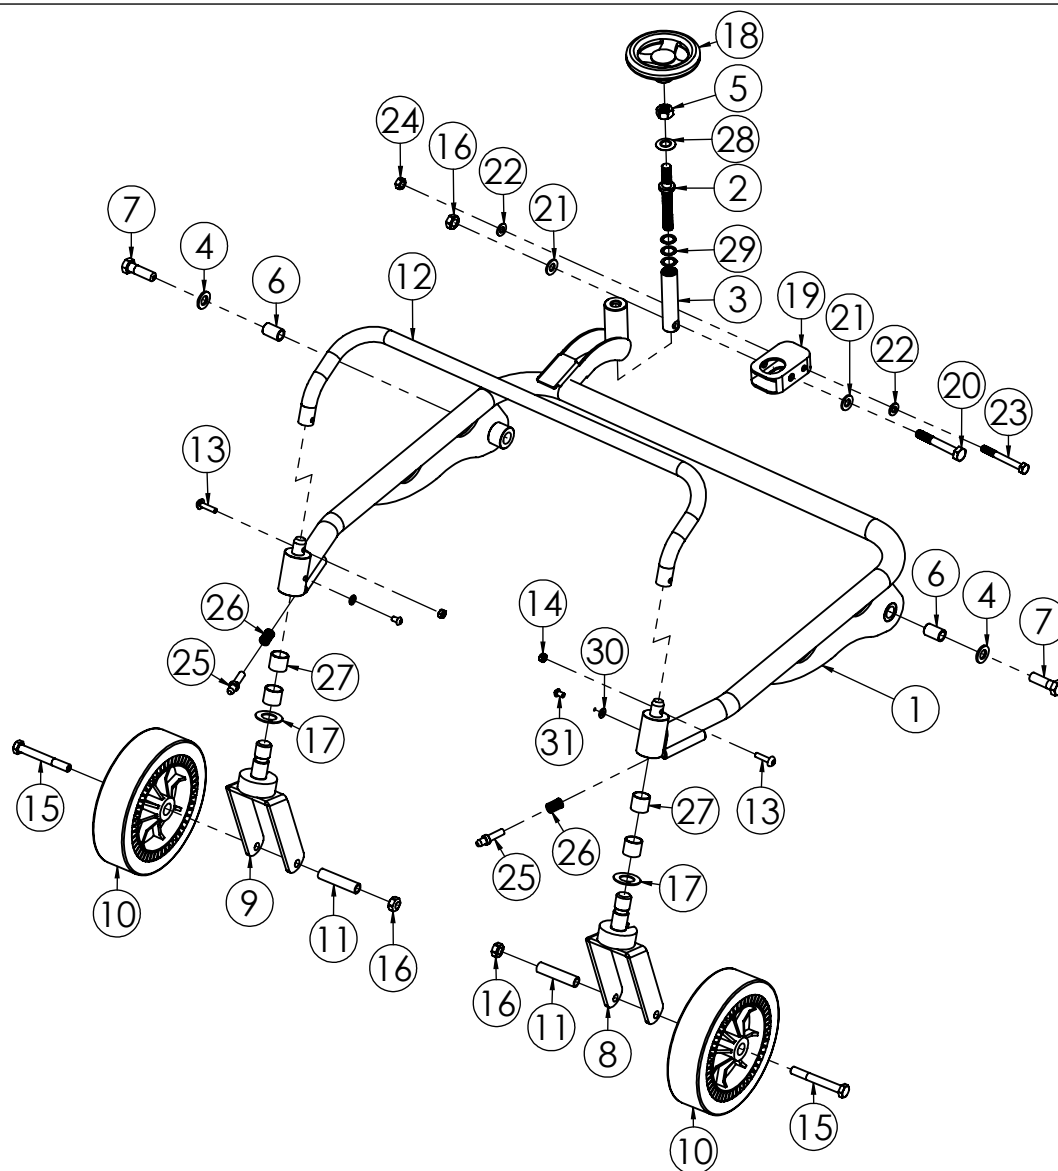

N.	CODICE	DESCRIZIONE	QUANTITA'
1	120667	TELAIO RUOTE TTR680 VR.	1
2	282022	VITE REGISTRO KIT RUOTE Z.	1
3	340067	PERNO REGISTRO KIT RUOTE Z.	1
4	285011	RONDELLA 12X24X2,5 PIANA Z.	2
5	284029	DADO 12 MA Z.	1
6	180109	DISTANZIALE BOC.KIT RUOTE Z.	2
7	280100	VITE 12X40 MA ZINCATO	2
8	120672	FORCELLA RUOTE DX	1
9	120673	FORCELLA RUOTE SX	1
10	271096	RUOTA 200X45 F.14 PIROETT.TTR580	2
11	181076	BOCCOLA RUOTE TTR580 Z.	2
12	120761	TUBO SICUREZZA RUOTA TTR680 VR.	1
13	280178	VITE 6X25 BUTTON Z.	2
14	284026	DADO 6 MA METALBLOC	2
15	280090	VITE 10X80 MA ZINCATO	2
16	284037	DADO 10 MA METALBLOC	3
17	180097	RALLA PER PERNO RUOTA TTR580	2
18	270113	VOLANTINO 12 MA (F.) TTR580	1
19	120773	SUPPORTO REG.RUOTA Z.	1
20	280072	VITE 10X70 MA Z.	1
21	285002	RONDELLA 10X20X2 PIANA Z.	2
22	285032	RONDELLA 8X16X1,6 PIANA Z.	2
23	280003	VITE 8X70 MA Z.	1
24	284023	DADO 8 MA METALBLOC	1
25	340075	PERNO BLOC.KIT RUOTE Z.	2
26	220058	MOLLA BLOCC.RUOTE ANT. TTR580	2
27	181065	BOCCOLA RUOTE AUTOL.TTR580 GR.	4
28	285076	MOLLA A TAZZA 25X12	1
29	180054	RASAMENTO 14X20X0,2	3
30	285004	RONDELLA 6X12X1,6 PIANA Z.	2
31	280138	VITE 6X10 MA BUTTON	2