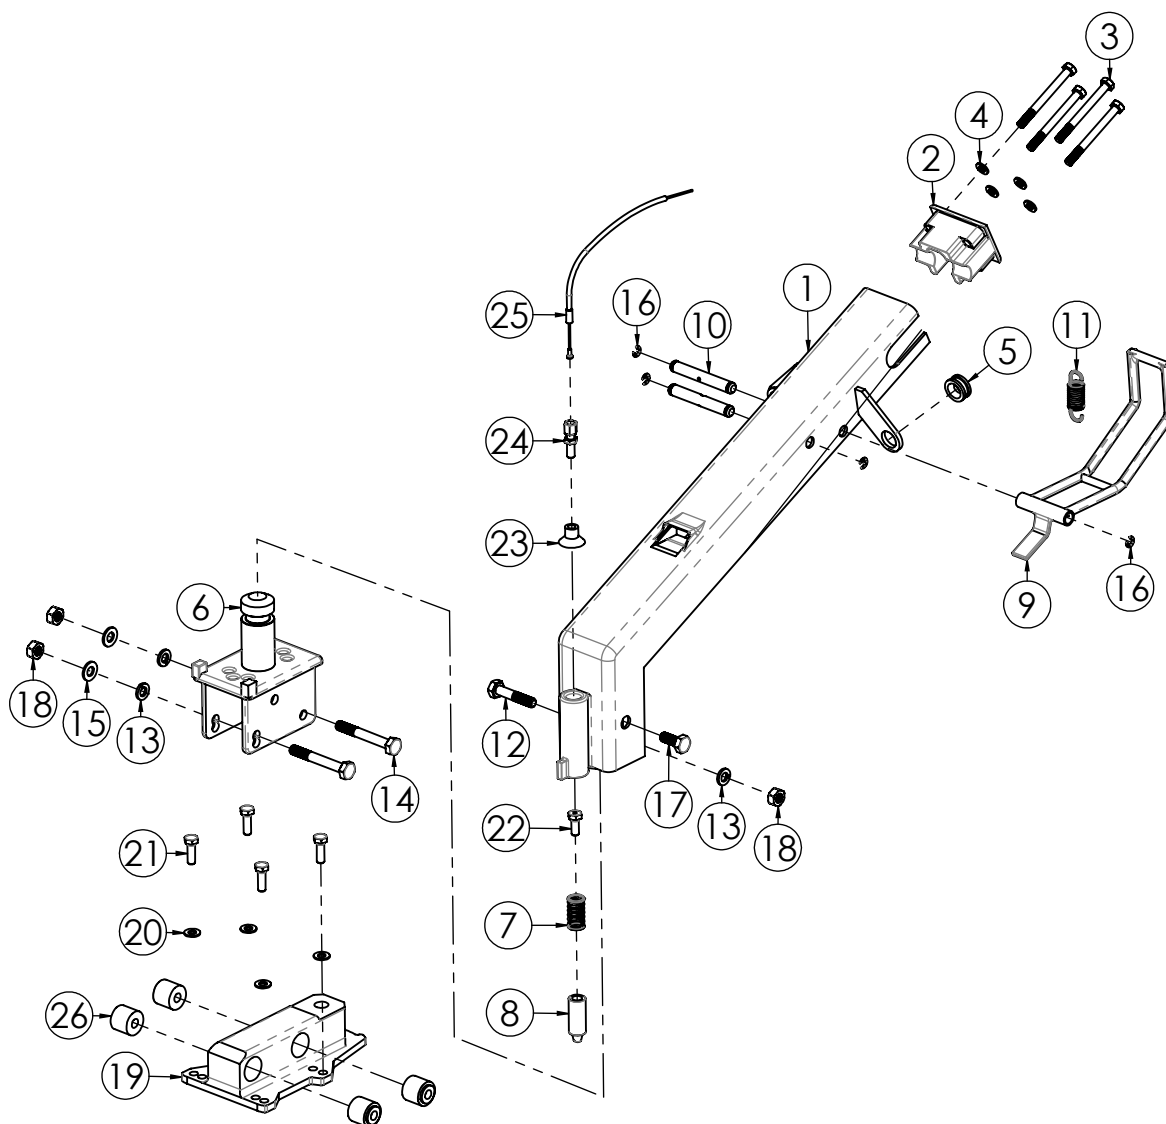

N.	CODICE	DESCRIZIONE	QUANTITA'
1	120888	SUPPORTO STEGOLA	1
2	100002	MOZZO FISSAGGIO STEGOLA	1
3	280119	VITE 8X85 MA Z.	4
4	285010	RONDELLA 8 GROWER SPACCATA	4
5	271044	GOMMINO PASSACAVO	2
6	120035	ATTACCO SUPP.STEGOLA	1
7	220006	MOLLA ROTAZIONE STEGOLA	1
8	120072	PERNO BLOCCO STEGOLA	1
9	120042	MANIGLIA REGOL. STEGOLA	1
10	120307	PERNO REGOL.STEGOLA	2
11	220005	MOLLA STEGOLA	1
12	280010	VITE 10X50 MA Z.	1
13	285008	RONDELLA 10 GROWER SPACCATA	3
14	280002	VITE 10X75 MA Z.	2
15	285002	RONDELLA 10X20X2 PIANA Z.	2
16	190014	ANELLO LEVA MARCE	4
17	280025	VITE 10X25 MA Z.	1
18	284009	DADO 10 MA Z.	3
19	100138	ATTACCO STEGOLA ACCIAIO TTR686	1
20	285032	RONDELLA 8X16X1,6 PIANA Z.	4
21	280013	VITE 8X25 MA Z.	4
22	281033	VITE FORATA PERNO BLOCCO STEGOLA	1
23	340083	PERNO REGISTRO CAVO STEGOLA TTR	1
24	260008	REGISTRO 8X40	1
25	250082	CAVO TRASMISSIONE GAS	1
26	271045	SILENTBLOCK ATTACCO STEGOLA	4