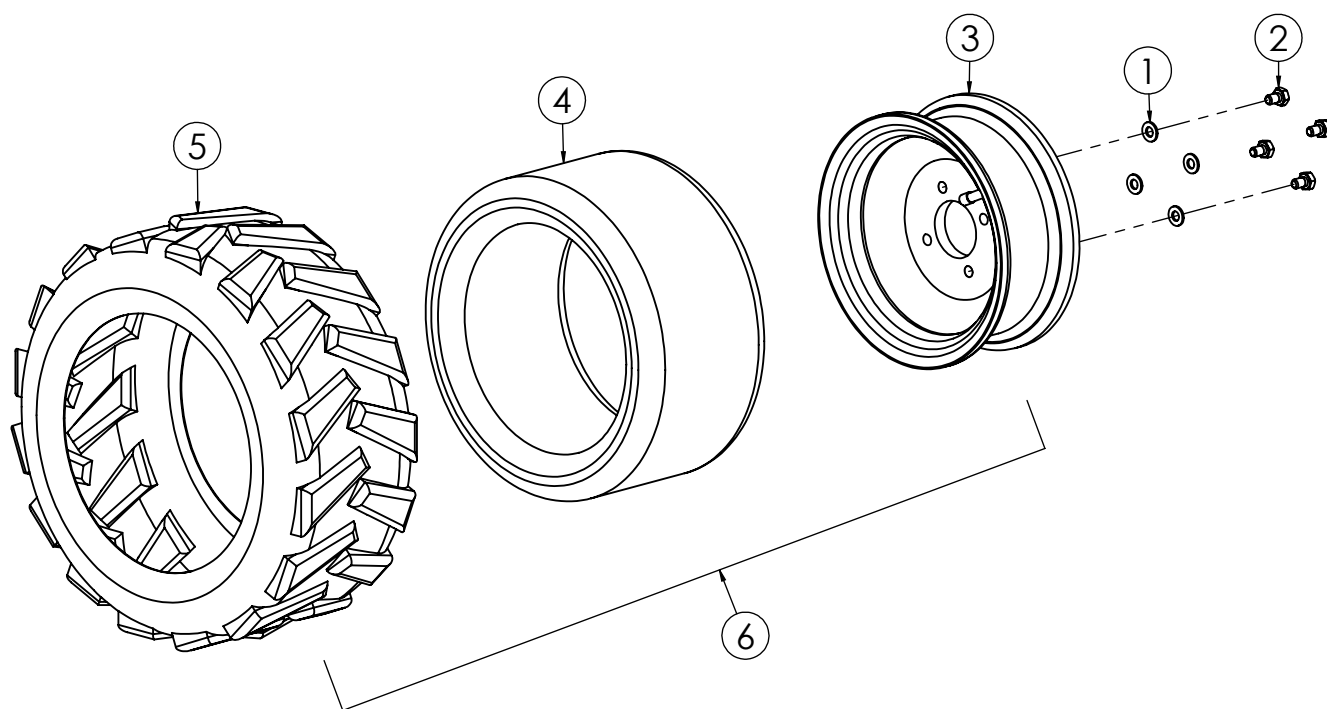

N.	CODICE	DESCRIZIONE	QUANTITA'
1	285002	RONDELLA 10X20X2 PIANA Z.	8
2	280028	VITE 10X16 MA Z.	8
3	120448	CERCHIO RUOTA 16.650X8"	2
4	271040	CAMERA ARIA 16.650X8"	2
5	271079	PNEUMATICO 16.650X8"	2
6	271086	PNEUMATICO 16.650X8" COMPLETO	2