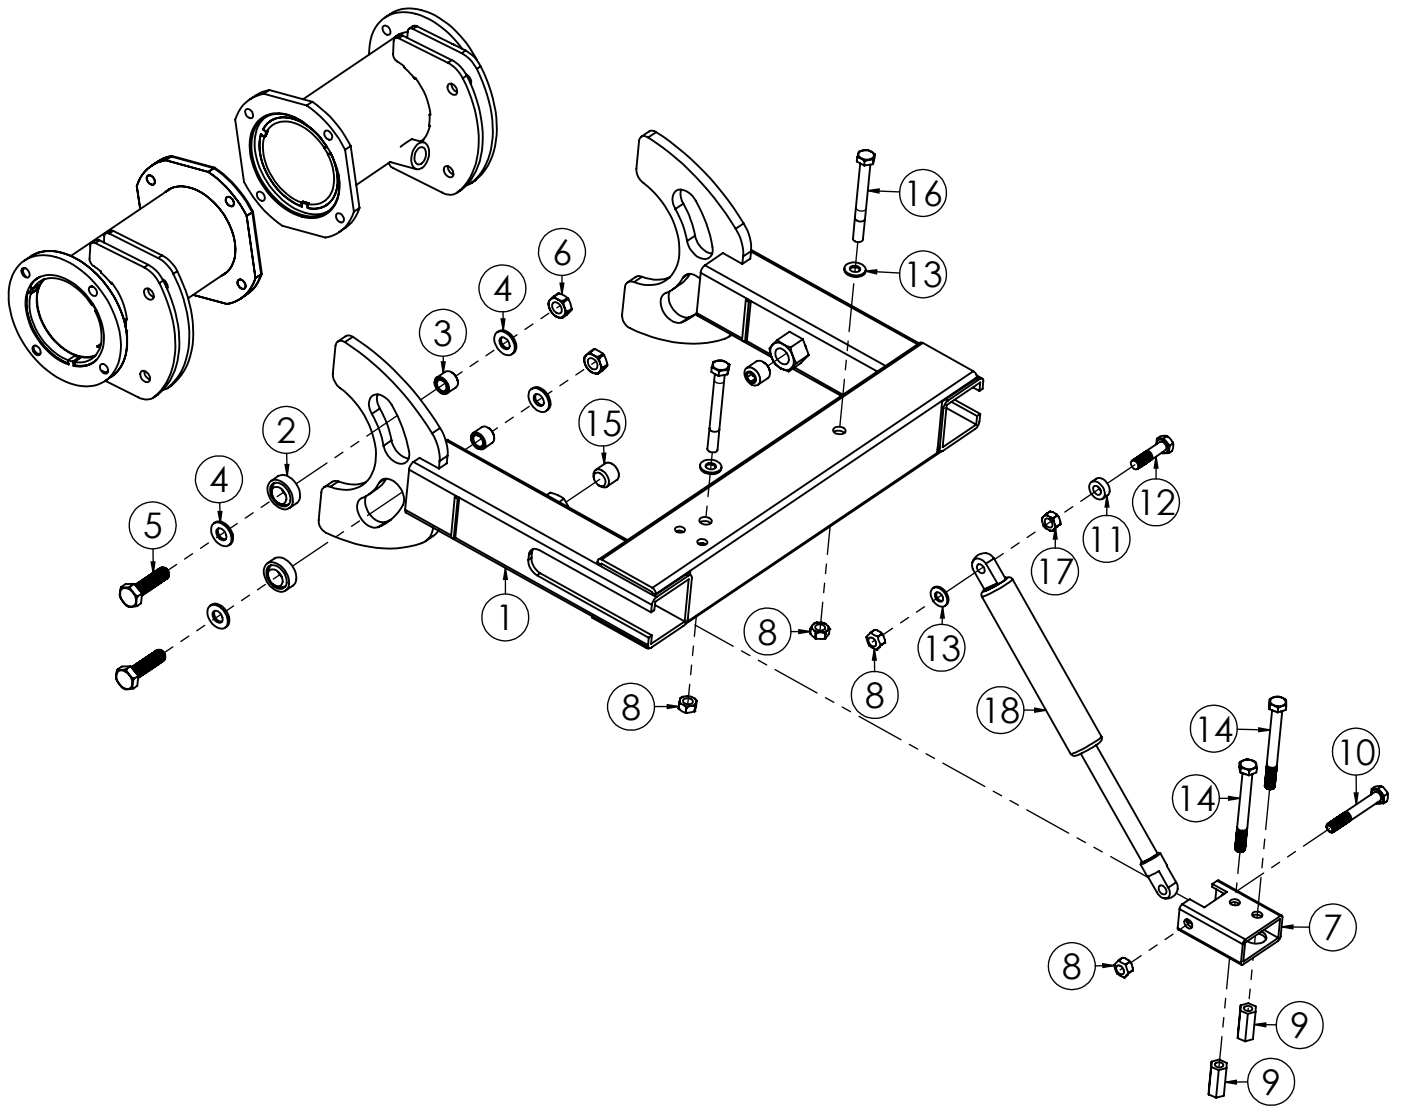

N.	CODICE	DESCRIZIONE	QUANTITA'
1	120819	TELAIO CINGOLO TRINCIA VR.	1
2	171006	SNODO SFERICO GE15C	4
3	181084	BOCCOLA H=12 D=15MM ZINC.	4
4	285002	RONDELLA 10X20X2 PIANA Z.	8
5	280113	VITE 10X40 MA Z.	4
6	284037	DADO 10 MA METALBLOC	4
7	120857	SUPPORTO PISTONE TRINCIA Z.	1
8	284023	DADO 8 MA METALBLOC	4
9	260047	COLONN.ESAG.12X27,5 M8 (F.F) Z.	2
10	280120	VITE 8X60 MA Z.	1
11	181080	BOCCOLA 16X8X6,2 Z.	1
12	280018	VITE 8X35 MA TUTTO FILETTO Z.	1
13	285032	RONDELLA 8X16X1,6 PIANA Z.	3
14	280012	VITE 8X80 MA Z.	2
15	283018	GRANO 16X16 MA ZINCATO	2
16	280155	VITE 8X75 MA Z.	2
17	284005	DADO 8 MA Z.	1
18	220065	MOLLA A GAS 14/28 F=800N	1