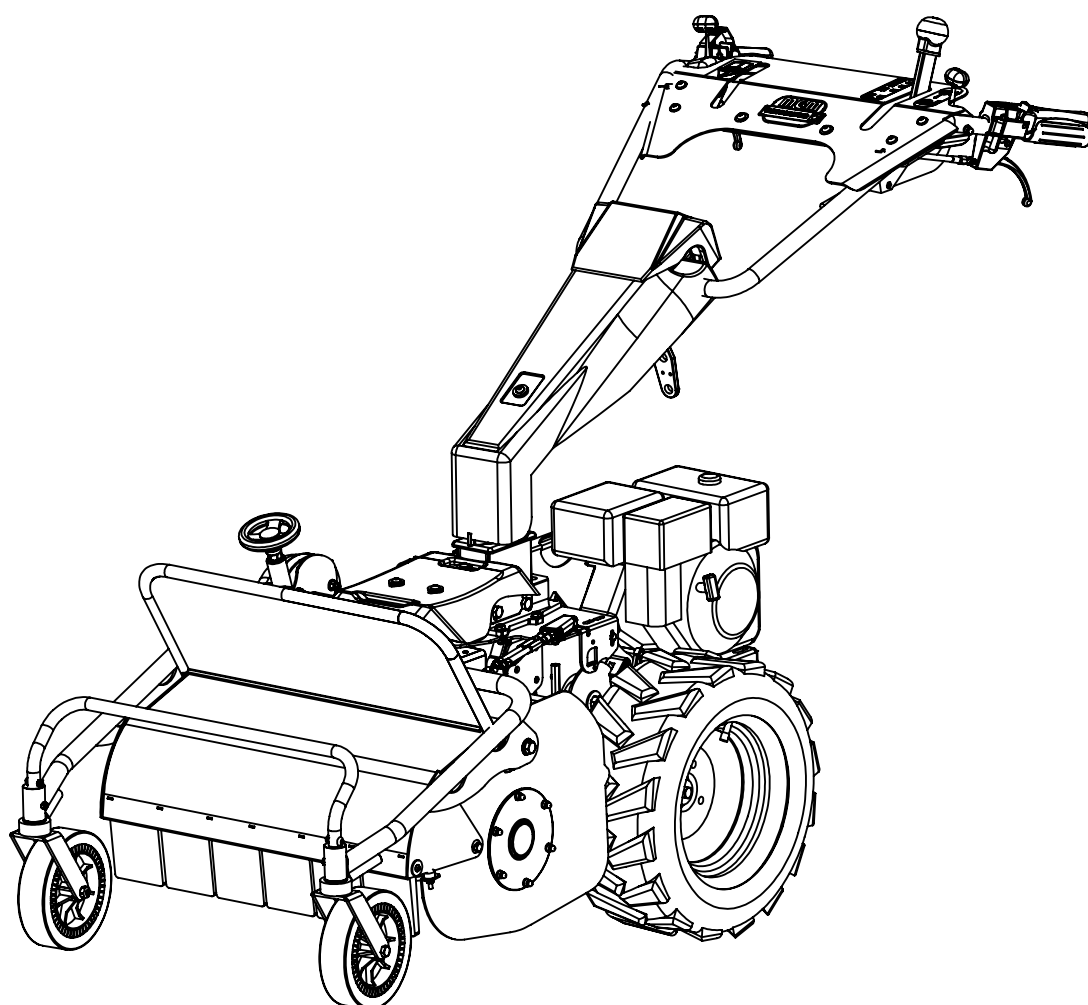

TTR683/TTR683 HD

N.	CODICE	DESCRIZIONE	QUANTITA'
1	120889	STEGOLA	1
2	271076	MANOPOLA C. D.27 S/PARAMANI	2
3	270132	LEVA INNESTO C=25 SBLOCC.TTR	2
4	270099	LEVA BLOC.DIFF. FRENI D.27 GIALLA	2
5	284025	DADO 6 MA CIECO	2
6	285004	RONDELLA 6X12X1,6 PIANA Z.	2
7	250072	CAVO TRASM.SBLOCCAGGI TTR	2
8	420001	FASCETTA NYLON 4,8X280	4
9	270114	KIT GANCIO ARRESTO LEVA T.CINGHIA	1
10	250033	TRASM.GAS FC90 CMP	1
11	280063	VITE 6X65 MA TESTA TONDA+SOTT.	1
12	270121	MANETT.TRAS.BLOC.RUOTE	1
13	280202	VITE 6X60 MA TESTA TONDA+SOTT.	1
14	250069	CAVO TRASM.C/DUPLIC.L=990	1
15	250073	CAVO TRASMISS.INN.ROTORE TTR686	1
16	250074	CAVO TRASMISS.INN.AVANZ.TTR686	1

N.	CODICE	DESCRIZIONE	QUANTITA'
1	120815	PIASTRA STEGOLA TTR786-886 VR.	1
2	120816	SUPPORTO PIASTRA STEGOLA Z.	2
3	285032	RONDELLA 8X16X1,6 PIANA Z.	4
4	280145	VITE 6X16 BUTTON Z.	4
5	270139	LEVA COMANDO MARCE S/CANOTTI	1
6	284026	DADO 6 MA METALBLOC	4
7	120851	ANELLO LEVA RIDUTTORE TTR686 Z.	1
8	280081	VITE 6X55 MA Z.	2
9	285004	RONDELLA 6X12X1,6 PIANA Z.	2
10	284004	DADO 6 MA AUTOBLOCC.BASSO	2
11	270131	ASTUCCIO CON DENTE RIDOTTO	1
12	270128	SUPPORTO TAPPO LEVA MARCE TTR580	1
13	270129	TAPPO LEVA MARCE TTR580	1
14	220063	MOLLA CANOTTO LEVA MARCE TTR580	1
15	280198	VITE 4X25 MA Z.	1
16	284045	DADO 4 MA AUTOBLOCC. BASSO	1
17	285034	RONDELLA 8 A TAZZA Z.	2
18	280192	VITE 8X16 BUTTON Z.	2
19	284023	DADO 8 MA METALBLOC	2
20	410004	ADESIVO LP003 ISTRUZIONI	1
21	410118	ADESIVO MARCE TTR886	1
22	410120	ADESIVO BLOCCO RUOTE ANT. TTR886	1
23	410079	AD. MGM RESINA 120X70	1
24	120865	PIASTRA MARCE TRINCIA 2+1 VR.	1
25	270111	LEVA COMANDO MARCE COMPLETO	1