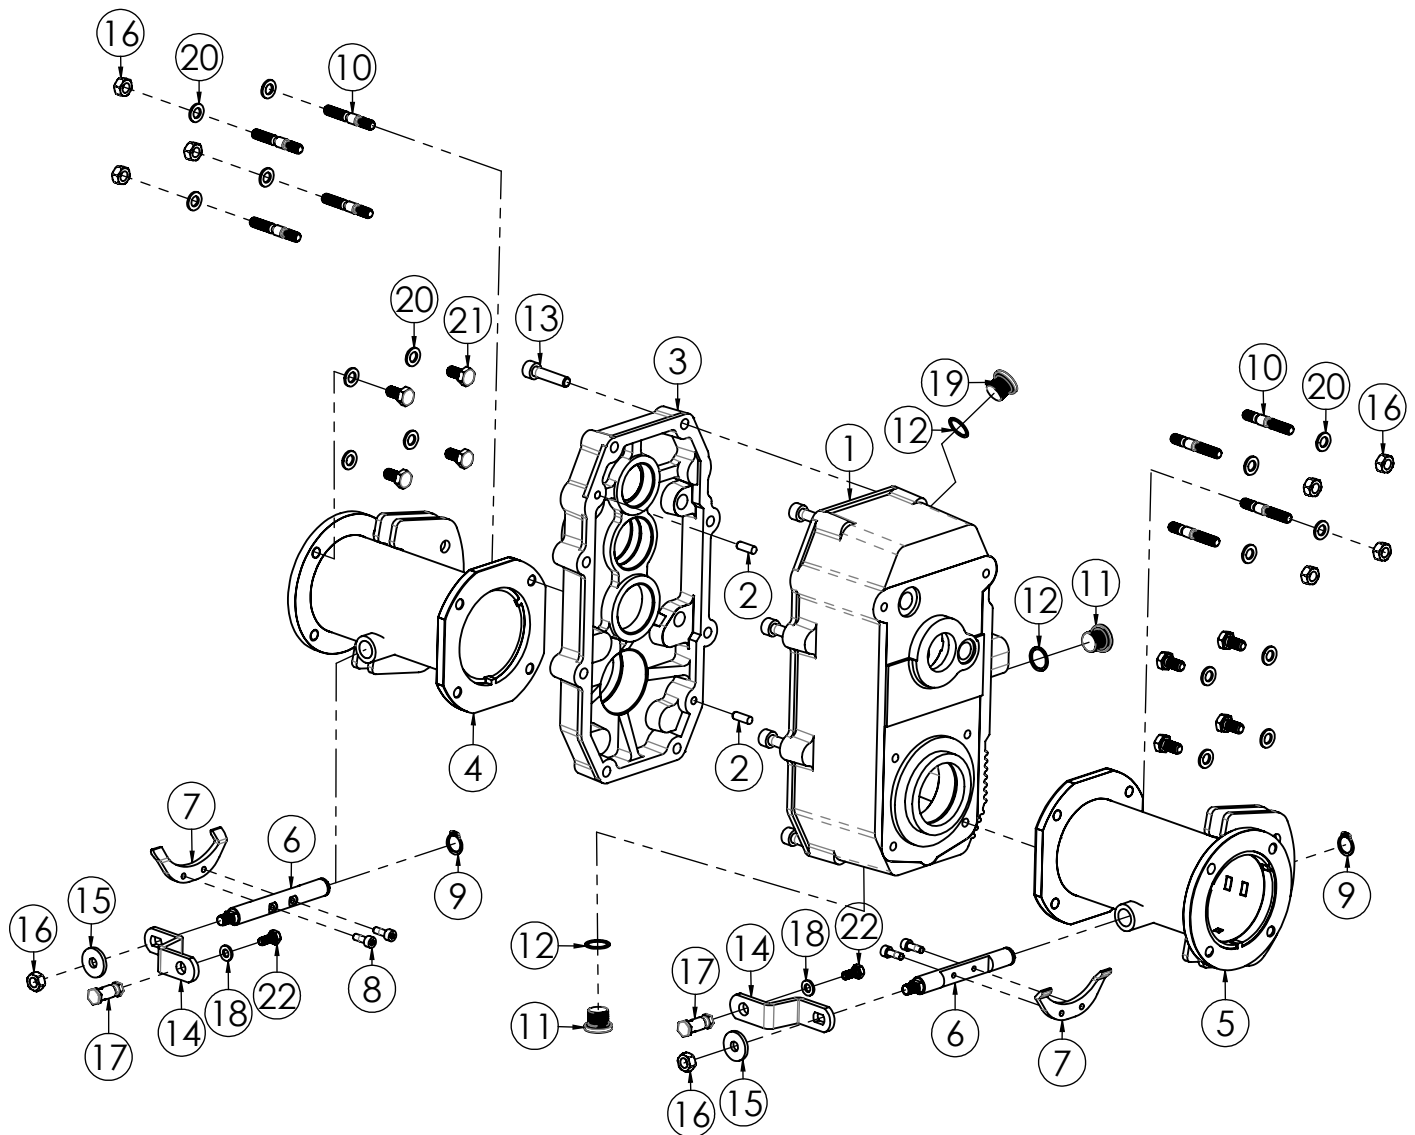

N.	CODICE	DESCRIZIONE	QUANTITA'
1	100134	SCATOLA CAMBIO TTR686-886	1
2	200024	SPINA 6X18	2
3	100135	COPERCHIO CAMBIO TTR686-886	1
4	120807	TUBO SBLOC.RUOTE DX Z.	1
5	120808	TUBO SBLOC.RUOTE SX Z.	1
6	340076	PERNO FORCELLA 14X117,5 Z.	2
7	140037	FORCELLA COMANDO	2
8	280182	VITE 5X14 MA BRUGOLA Z.	4
9	190005	SEGER 14 EST.	2
10	282002	PRIGIONIERO 8X35 MA	8
11	286007	TAPPO OLIO 16X1,5	2
12	285071	RONDELLA TAPPO OLIO IN FIBRA	3
13	280184	VITE 8X35 MA BRUGOLA Z.	8
14	120809	LEVA SBLOCCAGGI Z.	2
15	285035	RONDELLA 8X24X3 PIANA Z.	2
16	284005	DADO 8 MA Z.	9
17	261002	MORSETTO 12X21	2
18	285004	RONDELLA 6X12X1,6 PIANA Z.	2
19	270137	TAPPO OLIO 16X1,5 C/SFIATO	1
20	285030	RONDELLA 8X13 SCHNORR	16
21	280042	VITE 8X16 MA Z.	8
22	280008	VITE 6X14 MA Z.	2