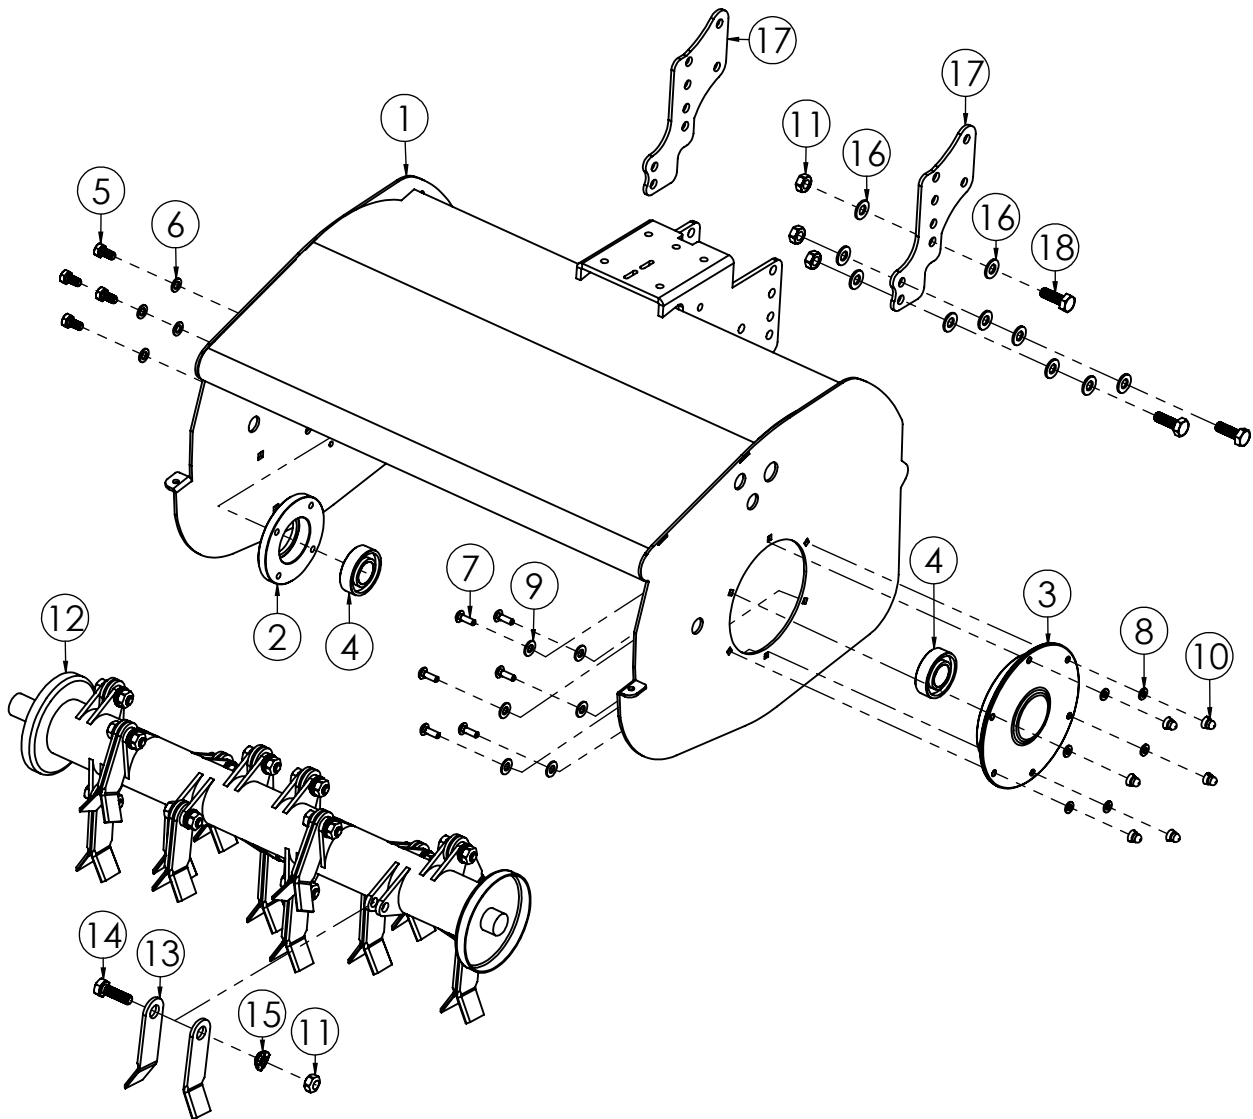

N.	CODICE	DESCRIZIONE	QUANTITA'
1	120650	TESTATA TRINCIA TTR680	1
2	100129	FLANGIA ROTORE INTERNA Z.	1
3	100130	FLANGIA ROTORE ESTERNA Z.	1
4	171003	CUSCINETTO 6205 2RS	2
5	280042	VITE 8X16 MA Z.	4
6	285030	RONDELLA 8X13 SCHNORR	4
7	280073	VITE 6X16 TESTA TONDA	6
8	285004	RONDELLA 6X12X1,6 PIANA Z.	6
9	285032	RONDELLA 8X16X1,6 PIANA Z.	6
10	284025	DADO 6 MA CIECO	6
11	284037	DADO 10 MA METALBLOC	30
12	100116	ROTORE CM60	1
13	120784	COLTELLO TRINCIA 30X4	32
14	281029	VITE 10X36 PARTE LISCIA 24mm	16
15	285057	RONDELLA 10X21 ONDULATA Z.	16
16	285002	RONDELLA 10X20X2 PIANA Z.	41
17	120799	RINFORZO TELAIO TTR686 Z.	2
18	280009	VITE 10X30 MA Z.	16