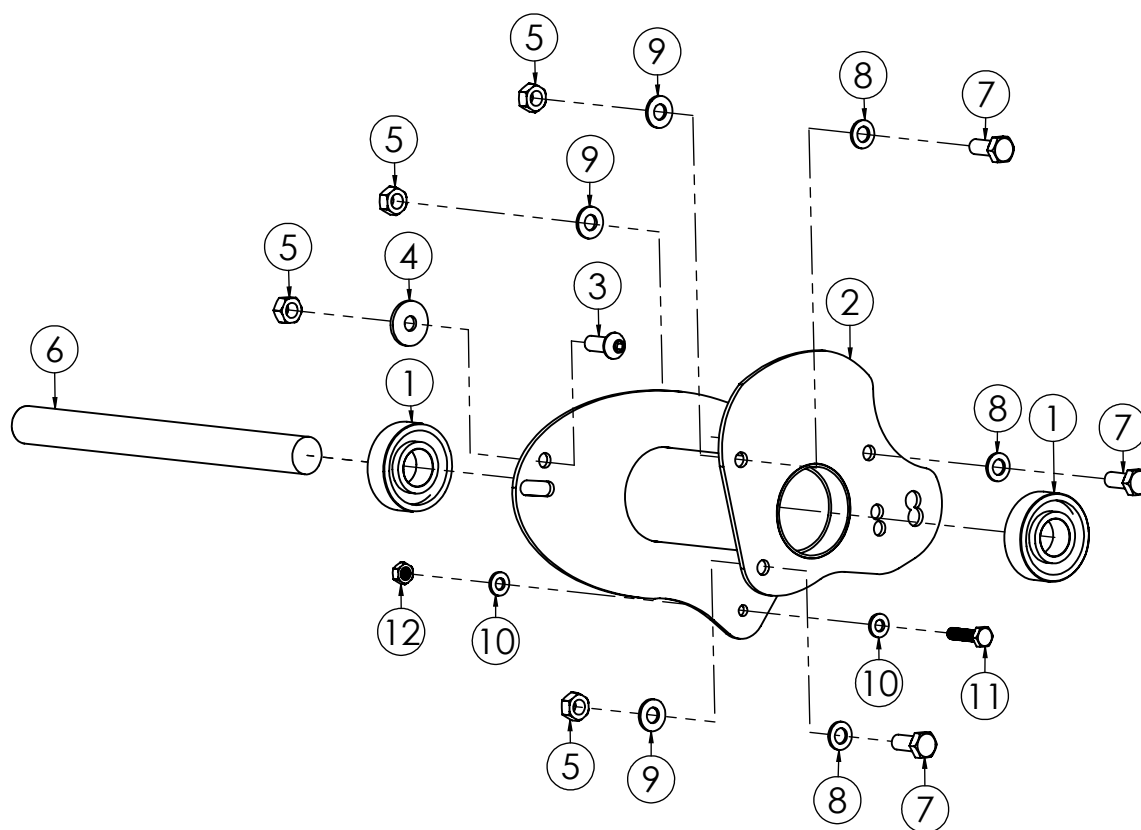

N.	CODICE	DESCRIZIONE	QUANTITA'
1	171002	CUSCINETTO 6204 2RS	2
2	120796	TROMBINO TTR686 VR.	1
3	281006	VITE 8X20 MA BUTTON	1
4	285006	RONDELLA 8X24X2 PIANA Z.	1
5	284023	DADO 8 MA METALBLOC	4
6	340072	ALBERO TROMBINO L=235MM	1
7	280004	VITE 8X20 MA Z.	3
8	285030	RONDELLA 8X13 SCHNORR	3
9	285032	RONDELLA 8X16X1,6 PIANA Z.	3
10	285004	RONDELLA 6X12X1,6 PIANA Z.	2
11	280075	VITE 6X25 MA Z.	1
12	284026	DADO 6 MA METALBLOC	1