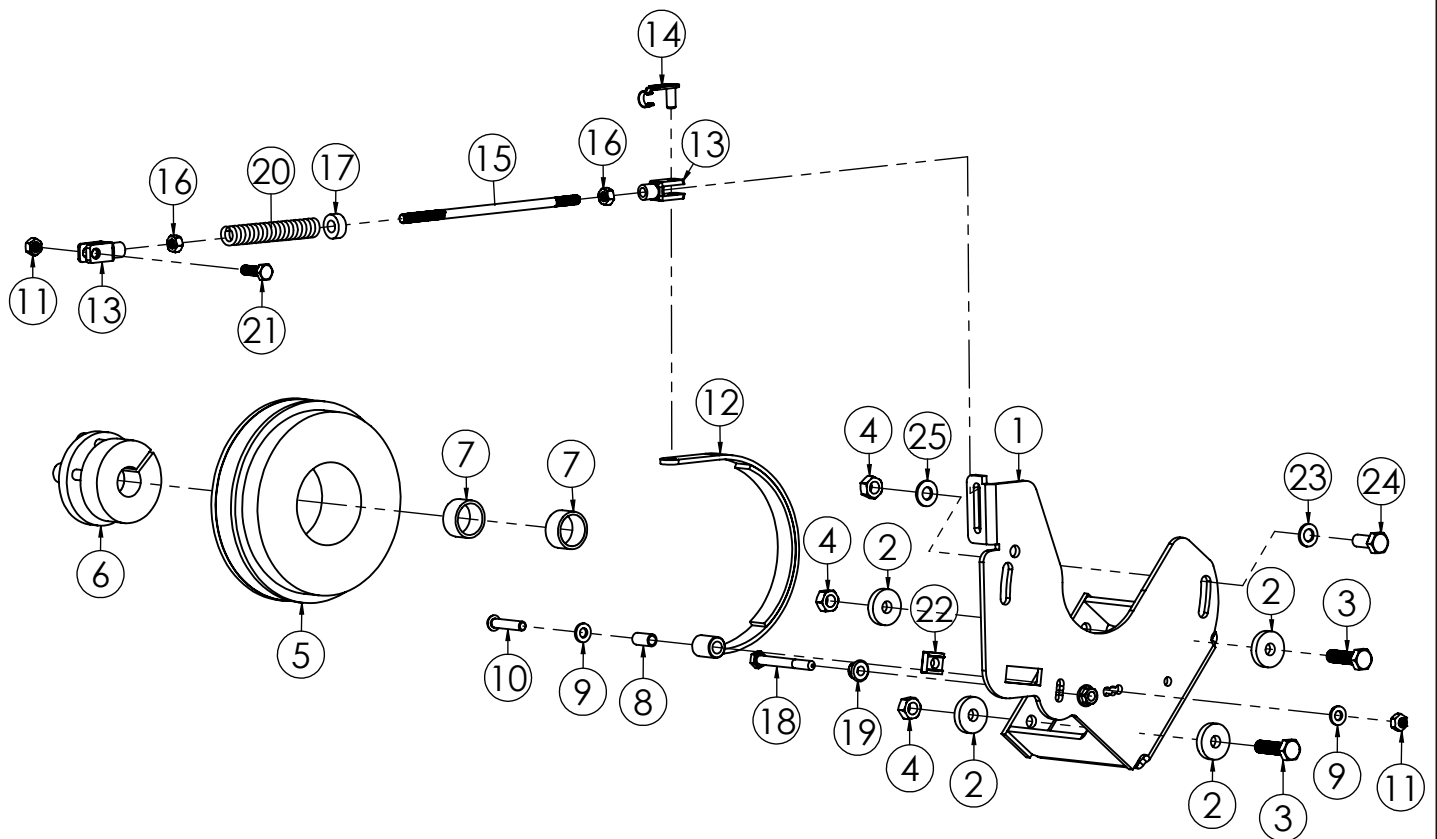

N.	CODICE	DESCRIZIONE	QUANTITA'
1	120801	SUPPORTO TROMBINO VR.	1
2	285014	RONDELLA 8X24X5 PIANA Z.	4
3	280021	VITE 8X30 MA Z.	2
4	284023	DADO 8 MA METALBLOC	3
5	100122	PULEGGIA TROMBINO INT. C/FRENO	1
6	100105	CALETTATORE PULEGGIA SUP.TTR580	1
7	180112	DISTANZIALE TROMBINO TTR686 GR.	2
8	181088	BOCCOLA 7,9X16 F.6 Z.	1
9	285004	RONDELLA 6X12X1,6 PIANA Z.	2
10	280199	VITE 6X30 MA BUTTON	1
11	284026	DADO 6 MA METALBLOC	2
12	120654	GANASCIA FRENO ROTORE Z.	1
13	260009	FORCELLA 6X30	2
14	192004	CLIP FORCELLA	1
15	282020	ASTA FRENO 6X150 Z.	1
16	284006	DADO 6 MA Z.	2
17	181080	BOCCOLA 16X8X6,2 Z.	1
18	280160	VITE 6X55 MA Z.	1
19	284017	DADO 6 MA FLANGIATO Z.	2
20	220056	MOLLA FRENO TTR580	1
21	280070	VITE 6X18 MA Z.	1
22	284027	DADO 8 GABBIA H.47 ZIN.OTTONE	1
23	285030	RONDELLA 8X13 SCHNORR	1
24	280004	VITE 8X20 MA Z.	1
25	285032	RONDELLA 8X16X1,6 PIANA Z.	1