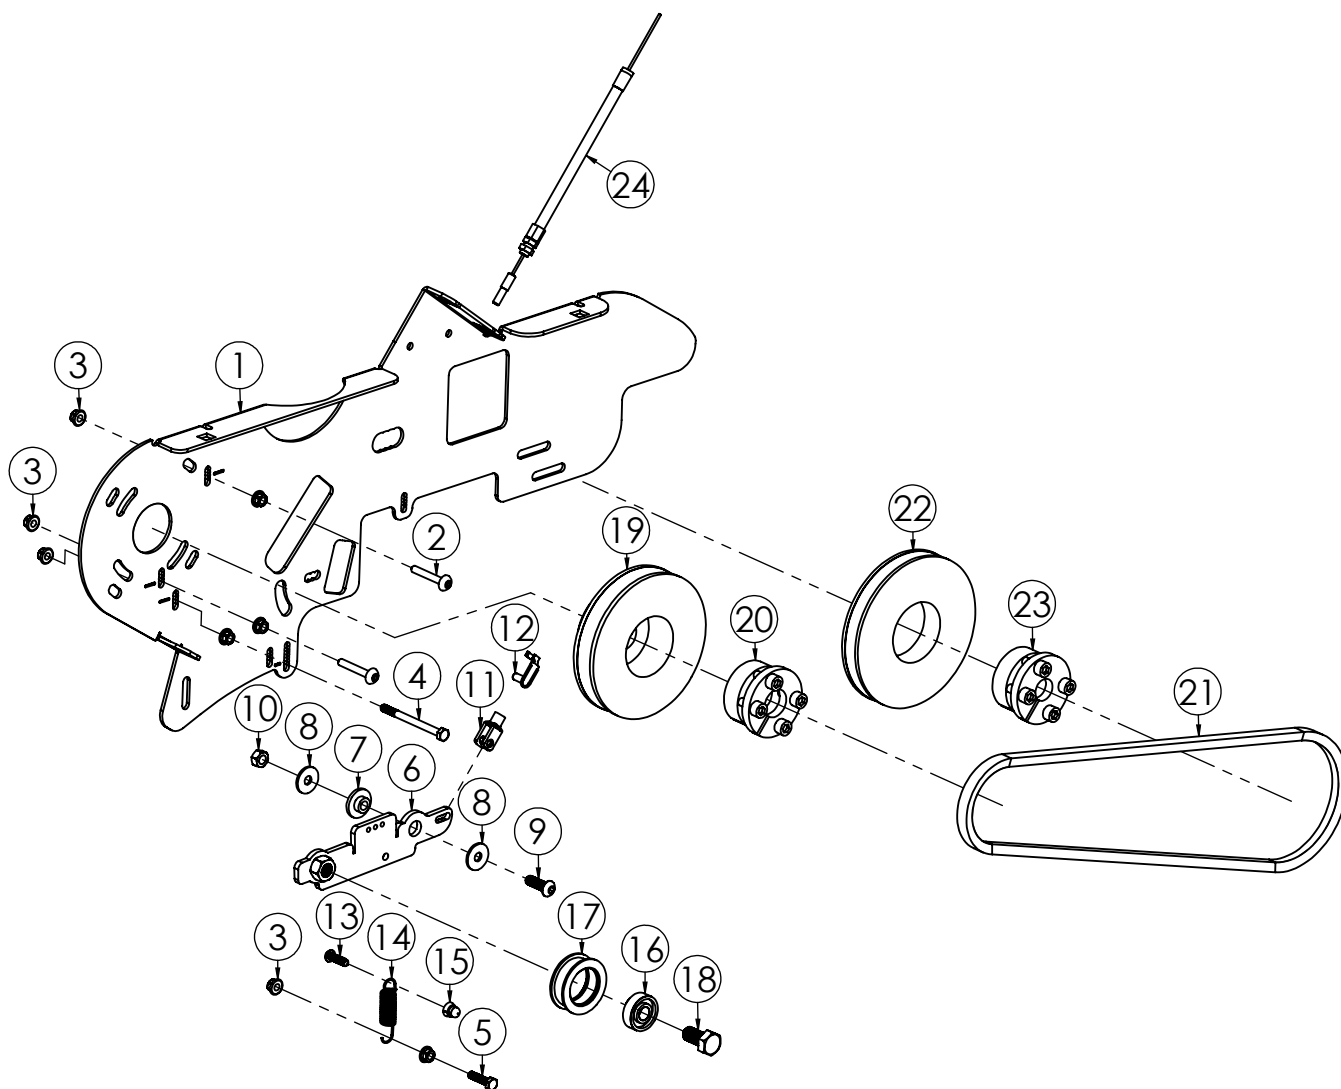

N.	CODICE	DESCRIZIONE	QUANTITA'
1	120793	PIAST. TENDICINGHIA MOT. Z.	1
2	280176	VITE 6X40 BUTTON Z.	2
3	284017	DADO 6 MA FLANGIATO Z.	8
4	280065	VITE 6X75 MA Z.	1
5	280075	VITE 6X25 MA Z.	1
6	120792	TENDICINGHIA AVANZ. TTR686 Z.	1
7	180111	PIATTELLO S.CINGHIA TTR686 Z.	1
8	285006	RONDELLA 8X24X2 PIANA Z.	2
9	280077	VITE 8X25 MA BUTTON Z.	1
10	284023	DADO 8 MA METALBLOC	1
11	260009	FORCELLA 6X30	1
12	192004	CLIP FORCELLA	1
13	280125	VITE 6X20 MA BUTTON	1
14	220043	MOLLA TENDICINGHIA TR60-80	1
15	284025	DADO 6 MA CIECO	1
16	171007	CUSCINETTO 6201 2RS	1
17	270130	PULEGGIA TENDICINGHIA TTR686	1
18	280094	VITE 12X25 MA Z.	1
19	100125	PULEGGIA MOTORE 6,5/9/13 HP	1
20	100126	CALETT. PULEGGIA MOTORE 9/13HP	1
21	271110	CINGHIA POWERATED 6840 GATES	1
22	100124	PULEGGIA CAMBIO 3 MARCE	1
23	100105	CALETTATORE PULEGGIA SUP.TTR580	1
24	250075	CAVO TRAMISS.FRENO TTR686	1