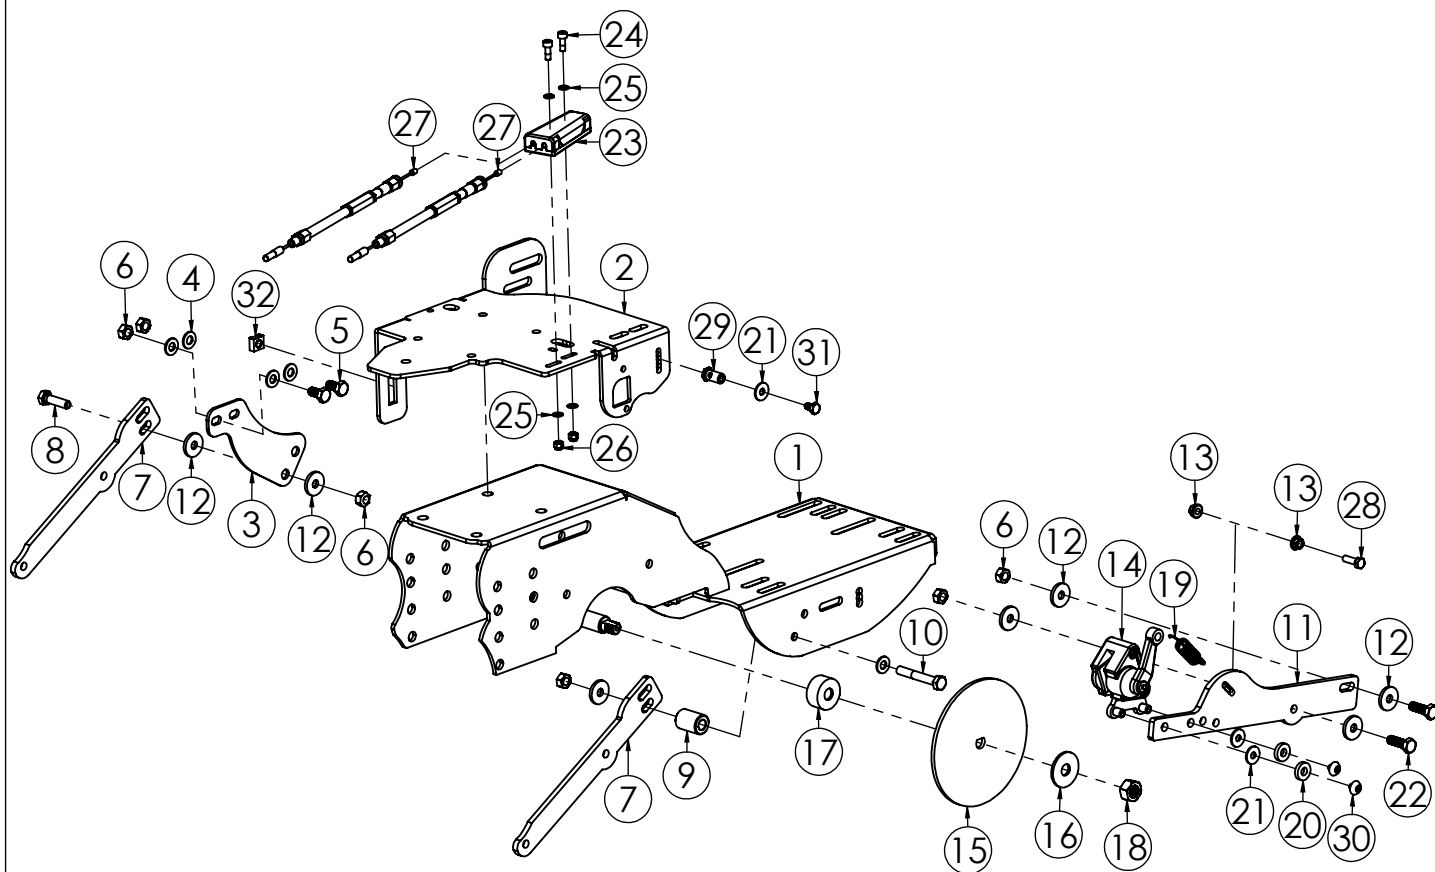

N.	CODICE	DESCRIZIONE	QUANTITA'
1	120800	TELAIO TTR786 VR.	1
2	120813	PIASTRA SUPP.CAVI VR.	1
3	120811	PIASTRA LATERALE RINF.TELAIO Z.	1
4	285032	RONDELLA 8X16X1,6 PIANA Z.	5
5	280042	VITE 8X16 MA Z.	2
6	284023	DADO 8 MA METALBLOC	6
7	120810	PIASTRA COLLEGAM.TELAIO Z.	2
8	280021	VITE 8X30 MA Z.	1
9	181078	BOCCOLA TELAIO TRINCIA Z.	1
10	280076	VITE 8X55 MA ZINCATO	1
11	120868	PIASTRA SUPP.FRENO TTR686 Z.	1
12	285035	RONDELLA 8X24X3 PIANA Z.	7
13	284017	DADO 6 MA FLANGIATO Z.	2
14	140043	PINZA FRENI TTR786 ROSSA	1
15	120869	DISCO FRENO TTR 2SERIE SP=4MM Z.	1
16	285023	RONDELLA 12X36X2,5 PIANA Z.	1
17	181087	PLATORELLO FRENO TTR786 Z.	1
18	284029	DADO 12 MA Z.	1
19	220043	MOLLA TENDICINGHIA TR60-80	1
20	285033	RONDELLA 8X18X4 PIANA Z.	2
21	285005	RONDELLA 6X18X1,6 PIANA Z.	3
22	280013	VITE 8X25 MA Z.	2
23	270138	SCAT.CAVO TRASM.C/DUPLIC.TTR	1
24	280182	VITE 5X14 MA BRUGOLA Z.	2
25	285063	RONDELLA 5X10X1 Z.	4
26	284040	DADO 5 MA AUTOBLOC.ALTO	2
27	250070	CAVO SBLOCCO RUOTE L1083	2
28	280066	VITE 6X20 MA Z.	1
29	261010	MORSETTO 12X21 C/FORO	1
30	280203	VITE 6X6 BUTTON Z.	2
31	280011	VITE 6X10 MA Z.	1
32	284027	DADO 8 GABBIA H.47 ZIN.OTTONE	1