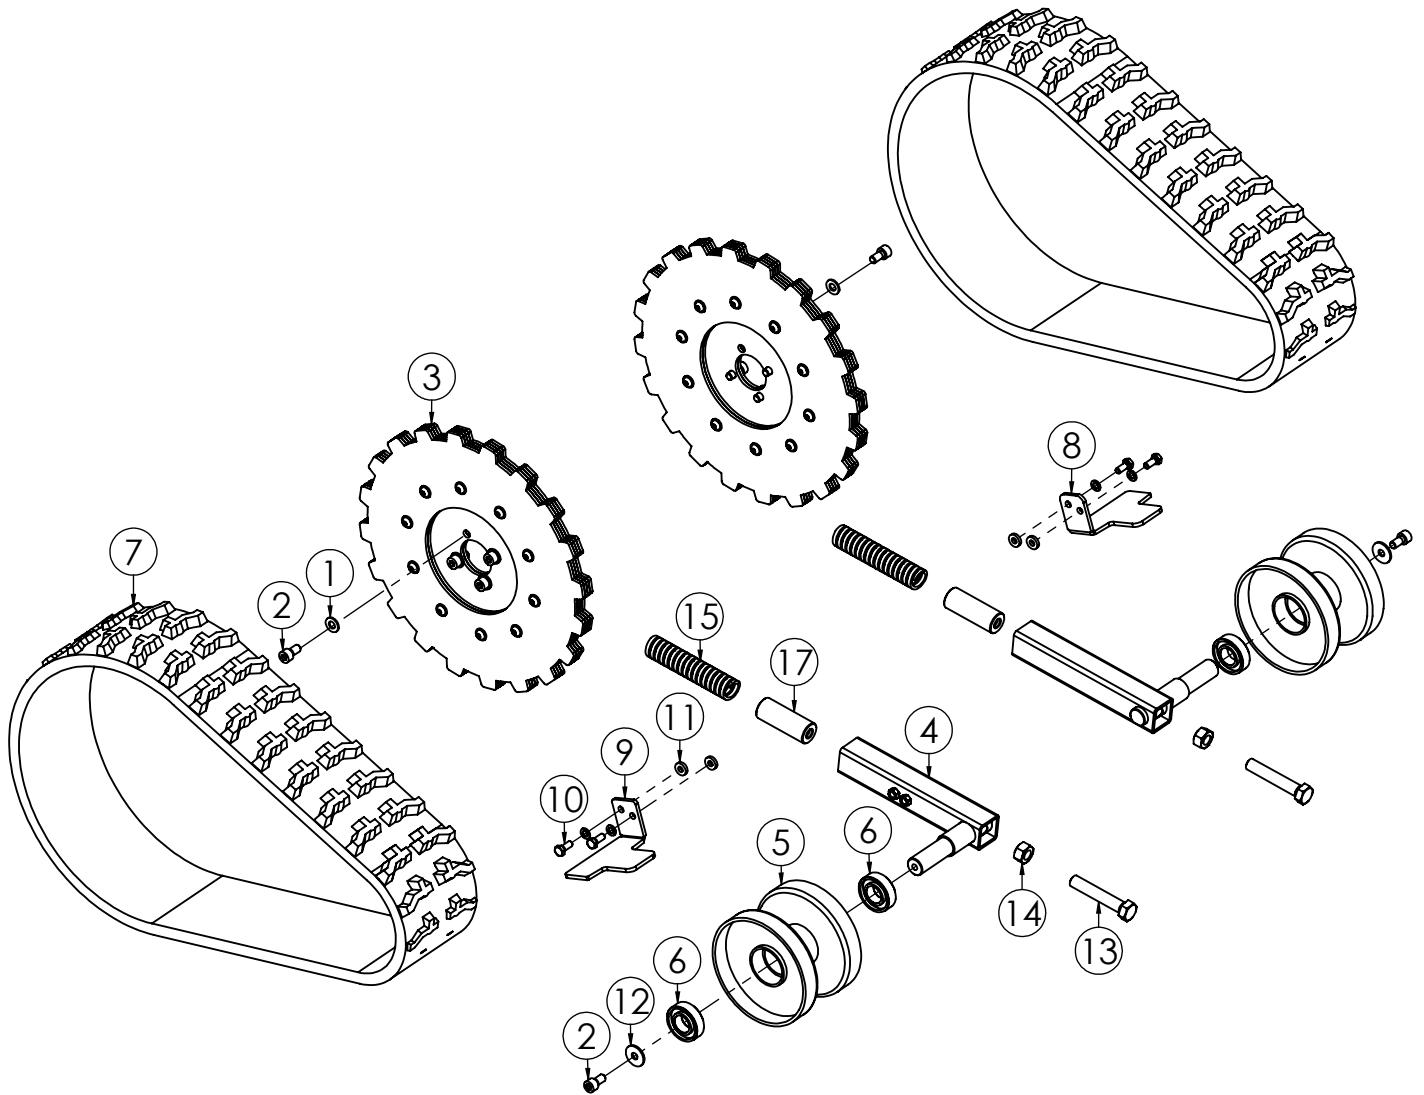

N.	CODICE	DESCRIZIONE	QUANTITA'
1	285002	RONDELLA 10X20X2 PIANA Z.	8
2	280188	VITE 10X20 MA BRUGOLA Z.	10
3	400309	KIT DISCHI CINGOLATURA VR.	2
4	120820	SUPPORTO RULLO TRINCIA VR.	2
5	350014	RULLO TENDICINGOLO VR.	2
6	171003	CUSCINETTO 6205 2RS	4
7	271106	CINGOLO GOMMA TTR686-886	2
8	120821	PIASTRA PULISCI RULLO Z.	1
9	120822	PIASTRA PULISCI RULLOSX Z.	1
10	280004	VITE 8X20 MA Z.	4
11	285033	RONDELLA 8X18X4 PIANA Z.	4
12	285015	RONDELLA 10X30X2,5 PIANA Z.	2
13	280106	VITE 16X90 MA ZINCATO	2
14	284047	DADO 16 MA ZINCATO	2
15	220061	MOLLA TENDICINGOLO 127X6,9X5,3	2
16	285030	RONDELLA 8X13 SCHNORR	4
17	181054	BOCCOLA REGIS.KIT RUOTE GR.	2