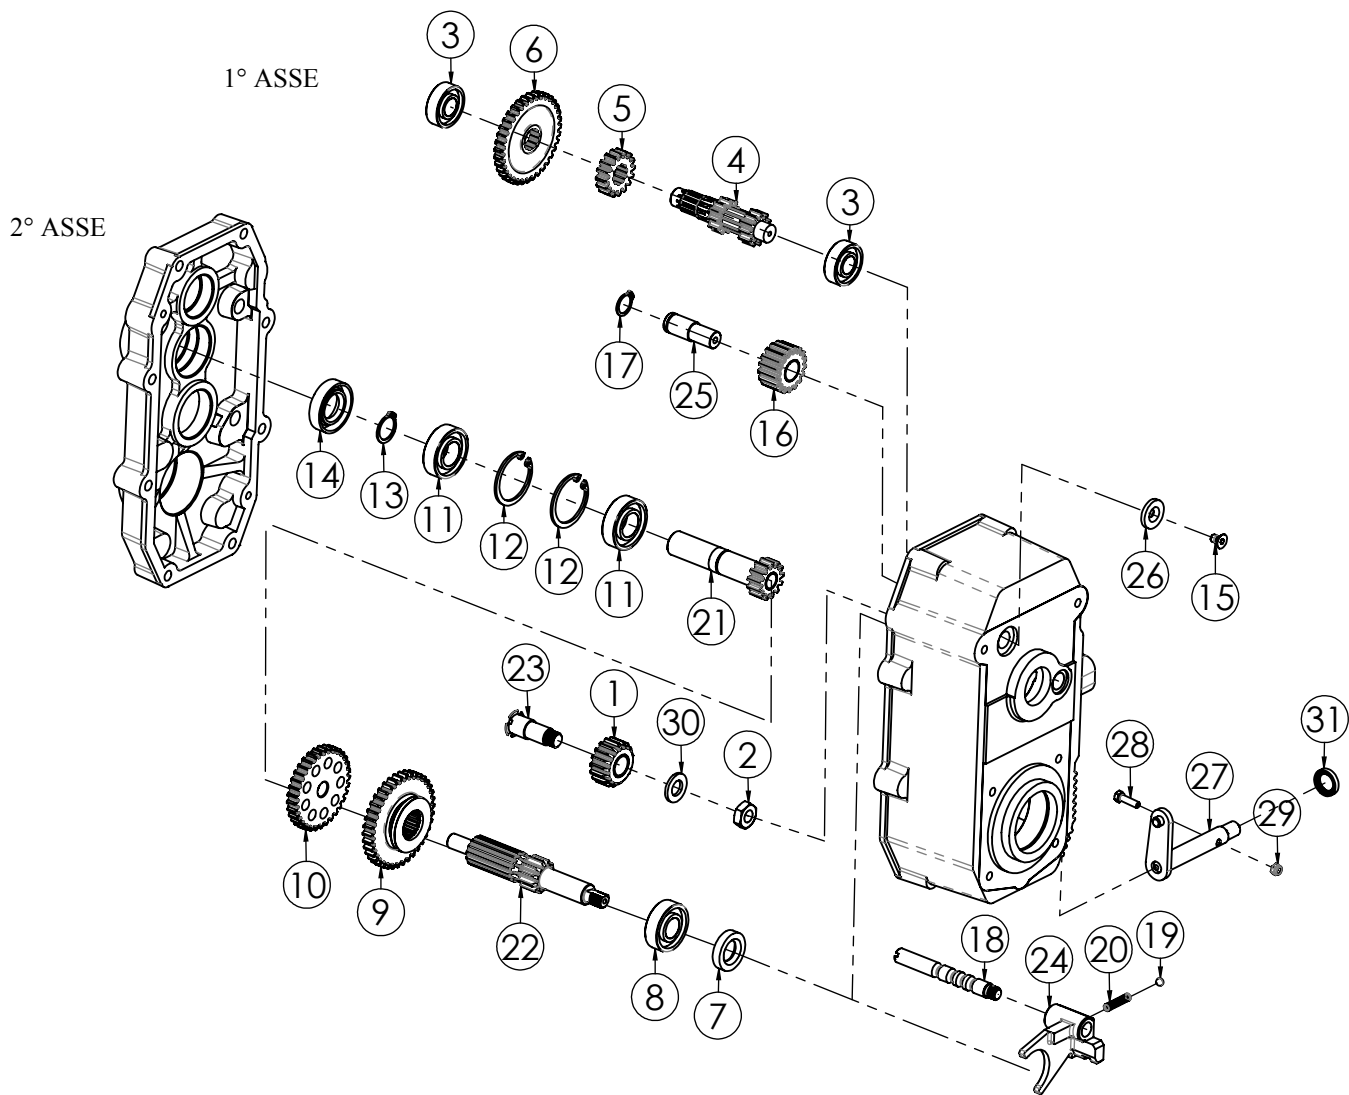

N.	CODICE	DESCRIZIONE	QUANTITA'
1	150118	PIGNONE INVERSIONE	1
2	284048	DADO 12 BASSO Z.	1
3	170007	CUSCINETTO 6202	2
4	150127	PIGNONE CON ALBERO 1 VEL.	1
5	150126	INGRANAGGIO FISSO 2 VEL.	1
6	150125	INGRANAGGIO RIDUTTORE PRIMARIO	1
7	160039	PARAOLIO 32X17X7 TC	1
8	170005	CUSCINETTO 6203	1
9	150123	INGRANAGGIO SCORREVOLE 1 VEL.	1
10	150122	INGRANAGGIO A FOLLE 2 VEL.	1
11	170009	CUSCINETTO 6004	2
12	191002	SEGER 42 INT.	2
13	190002	SEGER 20 EST.	1
14	160011	PARAOLIO 42X20X10	1
15	280181	VITE 6X10 MA BRUGOLA T.SVASATA	1
16	150128	PIGNONE RETROMARCIA	1
17	190019	SEGER 16 EST.	1
18	340056	PERNO SUP.FORCELLA CAMBIO	1
19	173001	SFERA 1/4	1
20	220053	MOLLA SELETTORE CAMBIO 4+2	1
21	150129	PIGNONE PRIMARIO m=2 Z=13	1
22	150124	PIGNONE RIDUTTORE 2°ASSE	1
23	340052	PERNO INVERSIONE	1
24	140045	FORCELLA 1°-2° VEL.	1
25	340053	PERNO RETROMARCIA	1
26	285073	RONDELLA 6,5X24X3 SVAS.Z.	1
27	130033	LEVA COMANDO MARCE	1
28	280185	VITE 5X18 MA ZINC.	1
29	284043	DADO 5 MA AUTOBLOC.BASSO	1
30	285011	RONDELLA 12X24X2,5 PIANA Z.	1
31	160038	PARAOLIO 22X14X4	1