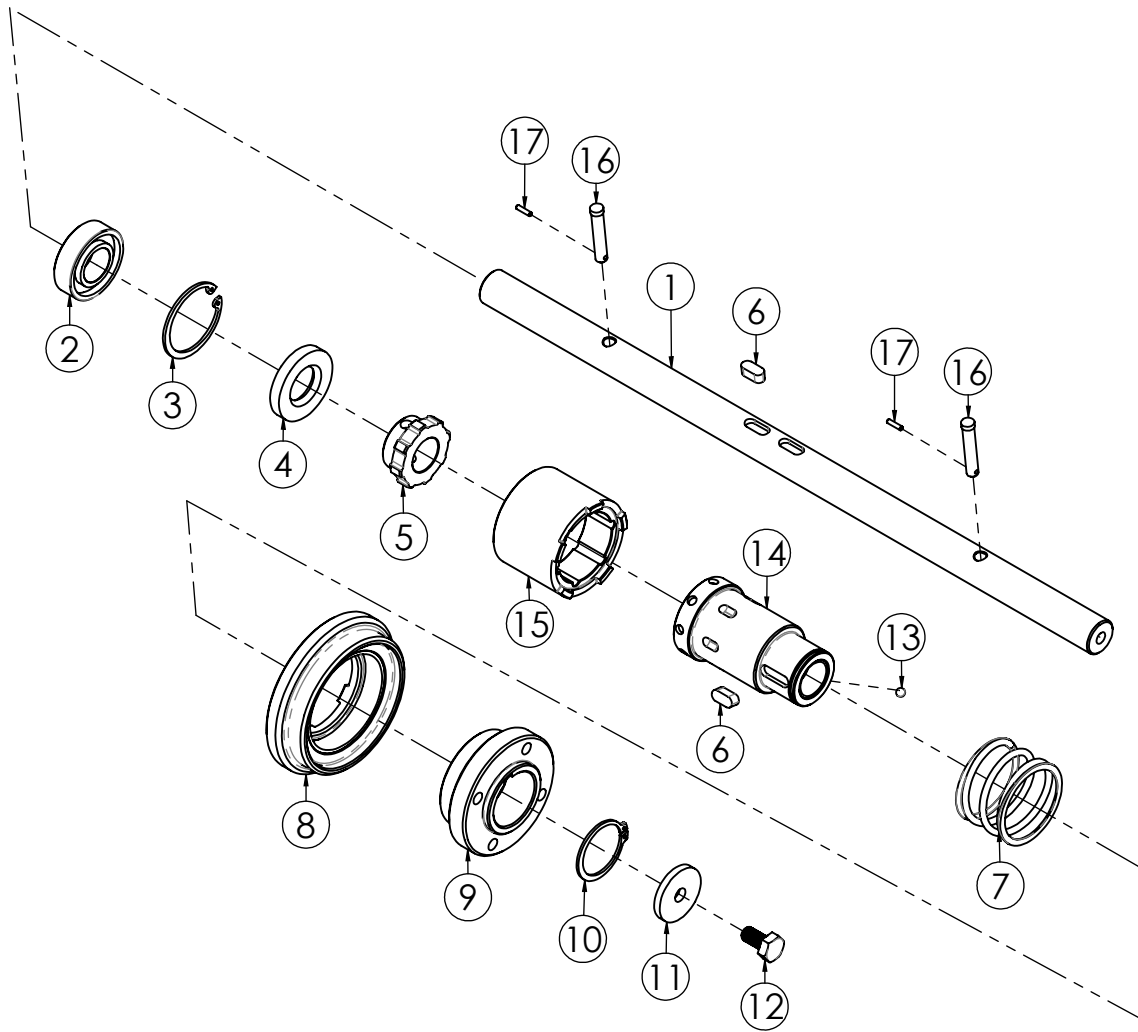

N.	CODICE	DESCRIZIONE	QUANTITA'
1	340051	ASSALE HD	1
2	170006	CUSCINETTO 6205	2
3	191001	SEGER 52 INT.	2
4	160023	PARAOLIO 52X25X8	2
5	150130	MOZZO PER TRAINO	2
6	174008	CHIAVETTA 8X7X18	2
7	220052	MOLLA SBLOCCAGGIO TRINCIA 4+2	2
8	100096	FLANGIA	2
9	100097	MOZZO RUOTA	2
10	190018	SEGER 40 EST.	2
11	285069	RONDELLA 10X40X5 SPECIALE Z.	2
12	280144	VITE 10X20 MA Z.	2
13	173001	SFERA 1/4	12
14	320066	MOZZO PORTA SFERE	2
15	140034	MANICOTTO INNESTO	2
16	200021	SPINA 8X46	2
17	200009	SPINA ELASTICA 3X12	2