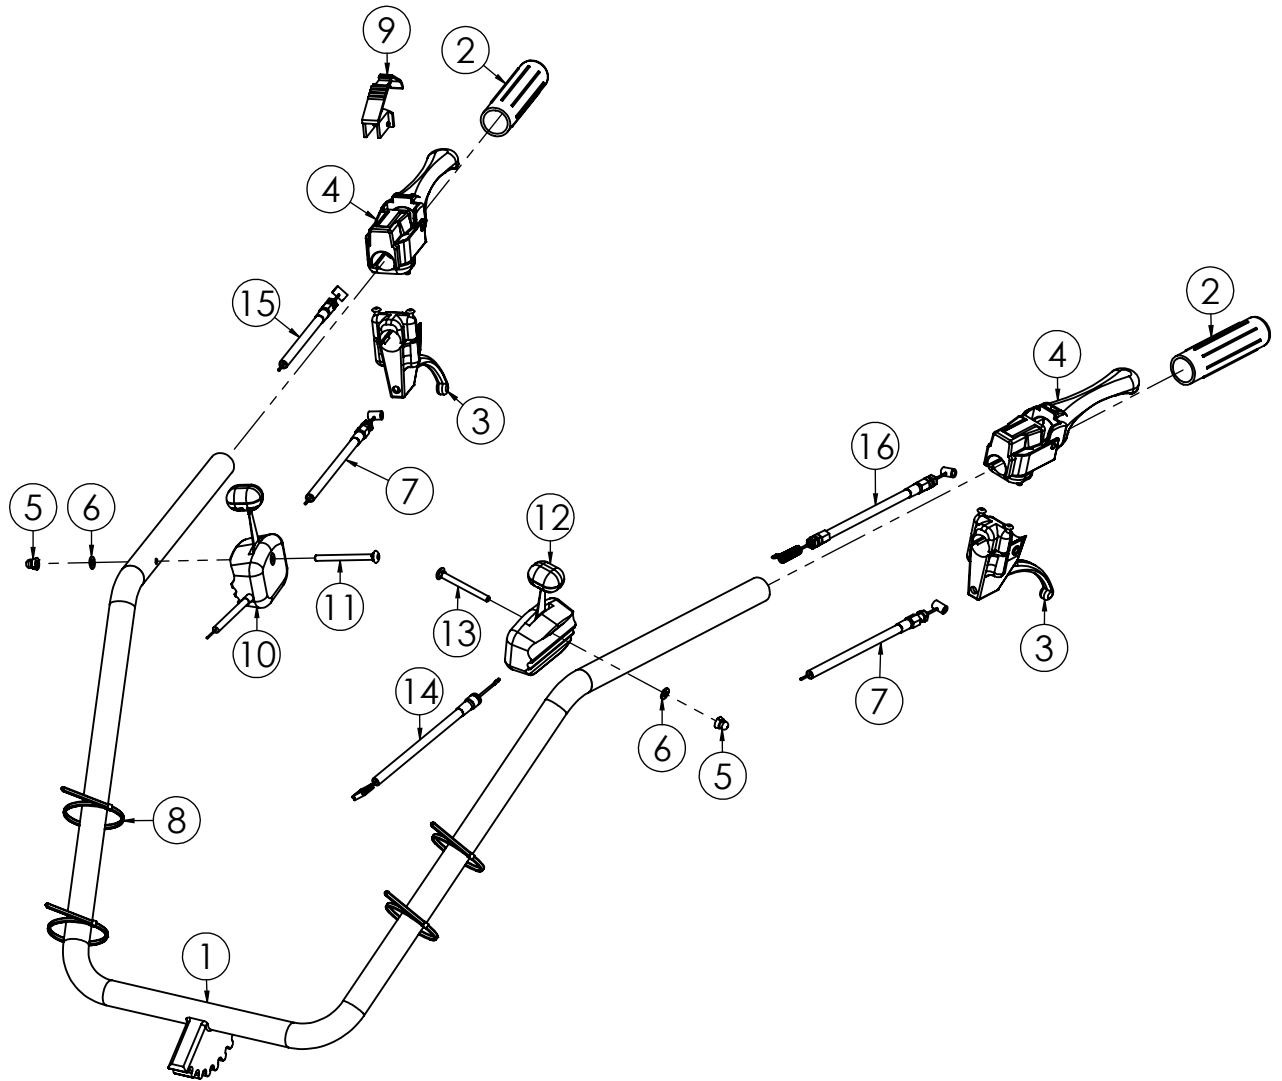

TTR683/TTR683 HD

N.	CODICE	DESCRIZIONE	QUANTITA'
1	120889	STEGOLA	1
2	271076	MANOPOLA C. D.27 S/PARAMANI	2
3	270132	LEVA INNESTO C=25 SBLOCC.TTR	2
4	270099	LEVA BLOC.DIFF. FRENI D.27 GIALLA	2
5	284025	DADO 6 MA CIECO	2
6	285004	RONDELLA 6X12X1,6 PIANA Z.	2
7	250072	CAVO TRASM.SBLOCCAGGI TTR	2
8	420001	FASCETTA NYLON 4,8X280	4
9	270114	KIT GANCIO ARRESTO LEVA T.CINGHIA	1
10	250033	TRASM.GAS FC90 CMP	1
11	280063	VITE 6X65 MA TESTA TONDA+SOTT.	1
12	270121	MANETT.TRAS.BLOC.RUOTE	1
13	280202	VITE 6X60 MA TESTA TONDA+SOTT.	1
14	250069	CAVO TRASM.C/DUPLIC.L=990	1
15	250073	CAVO TRASMISS.INN.ROTORE TTR686	1
16	250074	CAVO TRASMISS.INN.AVANZ.TTR686	1

N.	CODICE	DESCRIZIONE	QUANTITA'
1	120815	PIASTRA STEGOLA TTR786-886 VR.	1
2	120816	SUPPORTO PIASTRA STEGOLA Z.	2
3	285032	RONDELLA 8X16X1,6 PIANA Z.	4
4	280145	VITE 6X16 BUTTON Z.	4
5	270139	LEVA COMANDO MARCE S/CANOTTI	1
6	284026	DADO 6 MA METALBLOC	4
7	120851	ANELLO LEVA RIDUTTORE TTR686 Z.	1
8	280081	VITE 6X55 MA Z.	2
9	285004	RONDELLA 6X12X1,6 PIANA Z.	2
10	284004	DADO 6 MA AUTOBLOCC.BASSO	2
11	270131	ASTUCCIO CON DENTE RIDOTTO	1
12	270128	SUPPORTO TAPPO LEVA MARCE TTR580	1
13	270129	TAPPO LEVA MARCE TTR580	1
14	220063	MOLLA CANOTTO LEVA MARCE TTR580	1
15	280198	VITE 4X25 MA Z.	1
16	284045	DADO 4 MA AUTOBLOCC. BASSO	1
17	285034	RONDELLA 8 A TAZZA Z.	2
18	280192	VITE 8X16 BUTTON Z.	2
19	284023	DADO 8 MA METALBLOC	2
20	410004	ADESIVO LP003 ISTRUZIONI	1
21	410118	ADESIVO MARCE TTR886	1
22	410120	ADESIVO BLOCCO RUOTE ANT. TTR886	1
23	410079	AD. MGM RESINA 120X70	1
24	120865	PIASTRA MARCE TRINCIA 2+1 VR.	1
25	270111	LEVA COMANDO MARCE COMPLETO	1